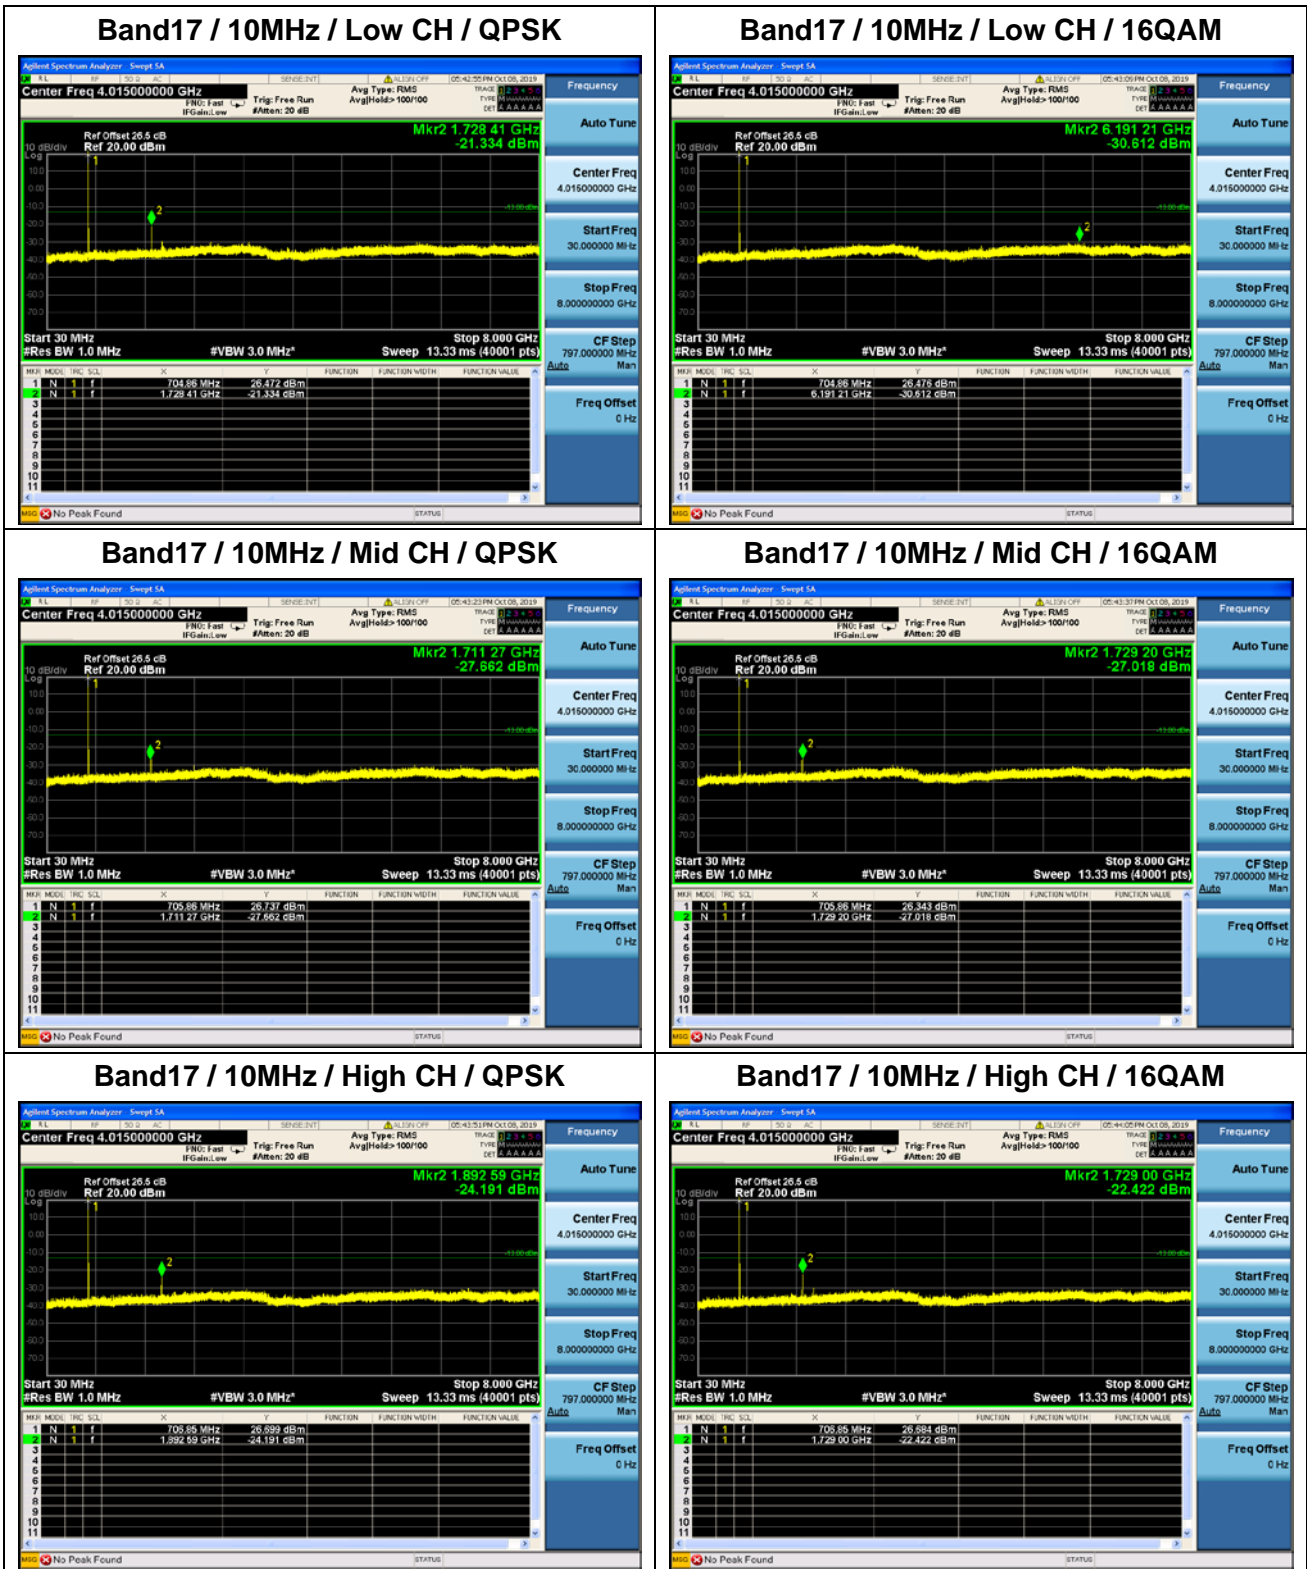

Band13 / 10MHz / Low CH / 16QAM

Band13 / 10MHz / Mid CH / QPSK

Band13 / 10MHz / Mid CH / 16QAM

Band13 / 10MHz / High CH / QPSK

Band13 / 10MHz / High CH / 16QAM

**Band17 / 5MHz / Low CH / QPSK**

**Band17 / 5MHz / Low CH / 16QAM**

**Band17 / 5MHz / Mid CH / QPSK**

**Band17 / 5MHz / Mid CH / 16QAM**

**Band17 / 5MHz / High CH / QPSK**

**Band17 / 5MHz / High CH / 16QAM**

**Band25 / 1.4MHz / Low CH / QPSK**

**Band25 / 1.4MHz / Low CH / 16QAM**

**Band25 / 1.4MHz / Mid CH / QPSK**

**Band25 / 1.4MHz / Mid CH / 16QAM**

**Band25 / 1.4MHz / High CH / QPSK**

**Band25 / 1.4MHz / High CH / 16QAM**

**Band25 / 5MHz / Low CH / QPSK**

**Band25 / 5MHz / Low CH / 16QAM**