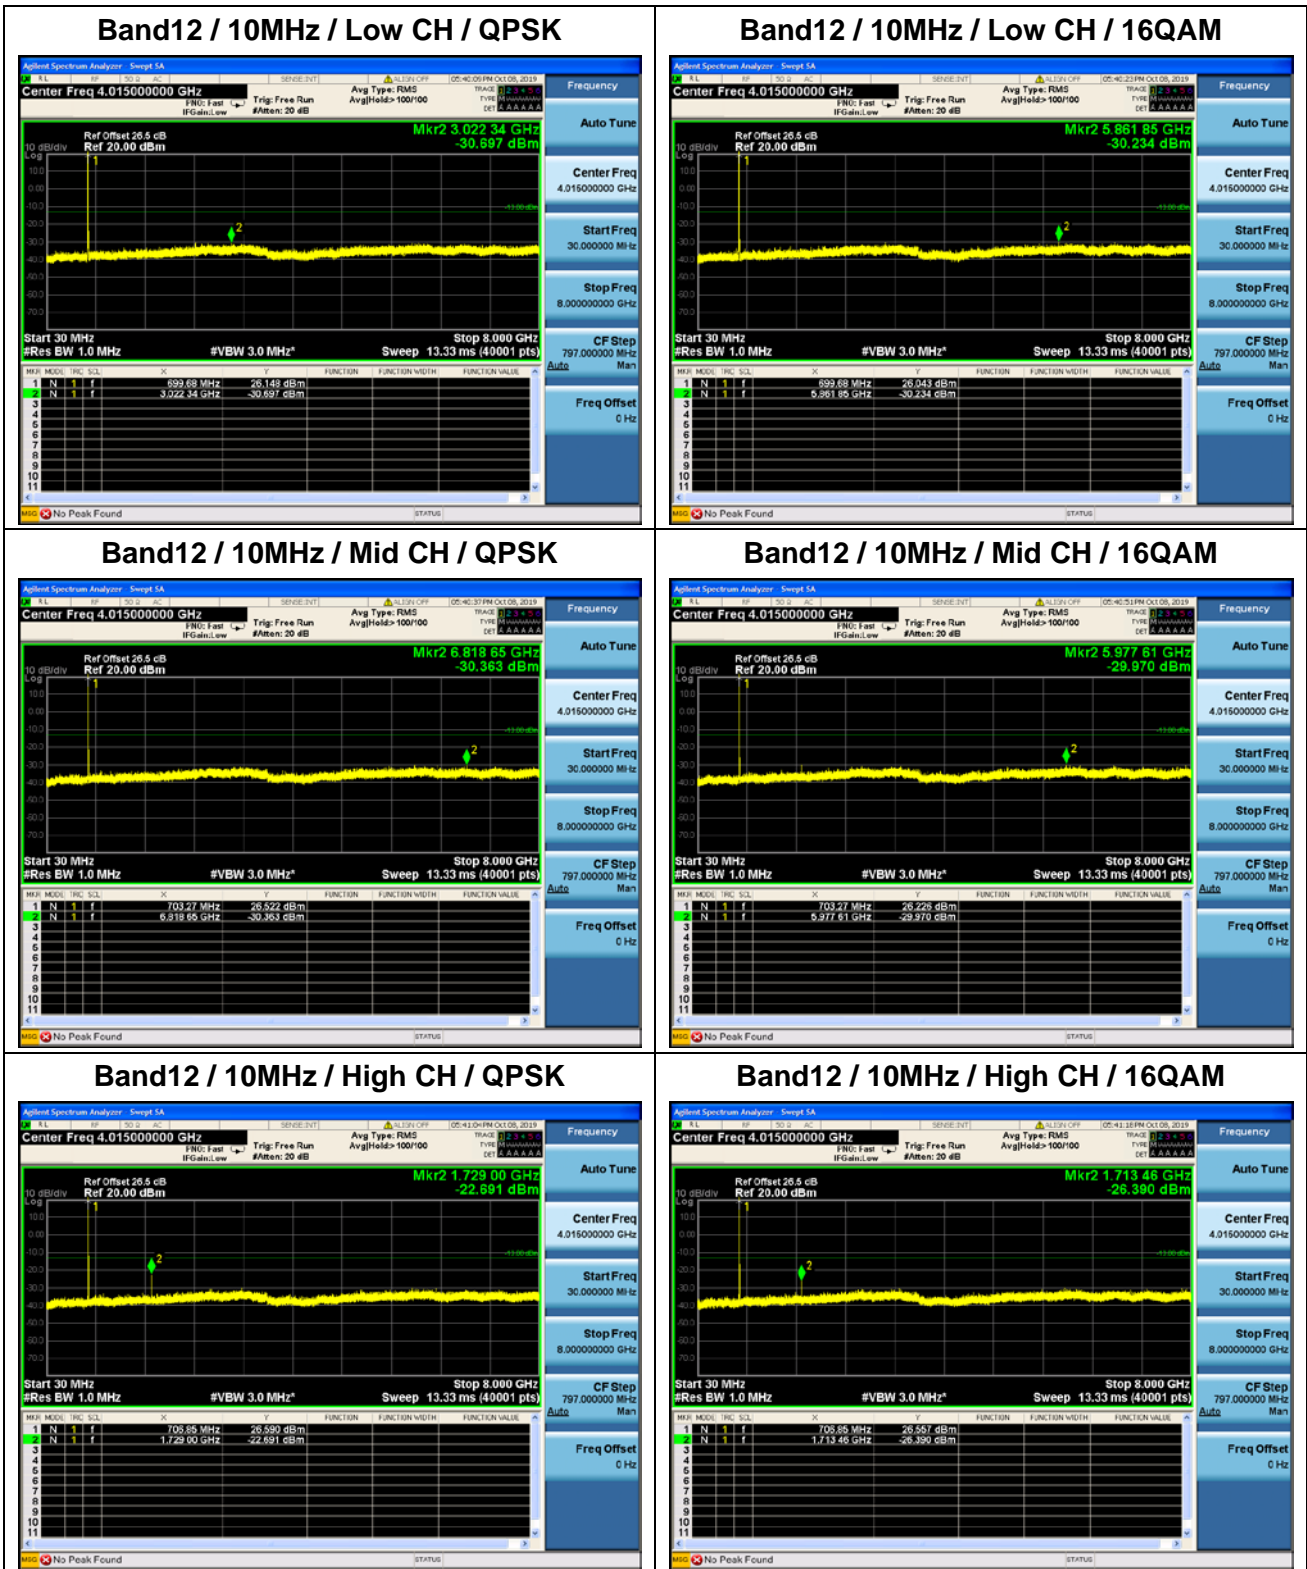

**Band12 / 5MHz / Low CH / QPSK**

**Band12 / 5MHz / Low CH / 16QAM**

**Band12 / 5MHz / Mid CH / QPSK**

**Band12 / 5MHz / Mid CH / 16QAM**

**Band12 / 5MHz / High CH / QPSK**

**Band12 / 5MHz / High CH / 16QAM**

Band13 / 5MHz / Low CH / QPSK

Band13 / 5MHz / Low CH / 16QAM

Band13 / 5MHz / Mid CH / QPSK

Band13 / 5MHz / Mid CH / 16QAM

Band13 / 5MHz / High CH / QPSK

Band13 / 5MHz / High CH / 16QAM

Band13 / 10MHz / Low CH / QPSK