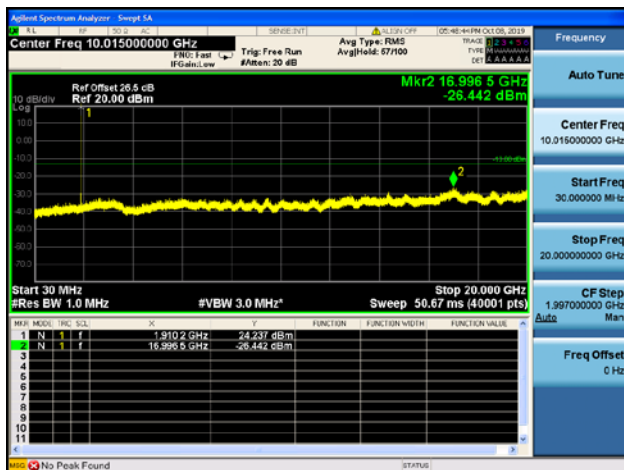

Band25 / 5MHz / High CH / QPSK