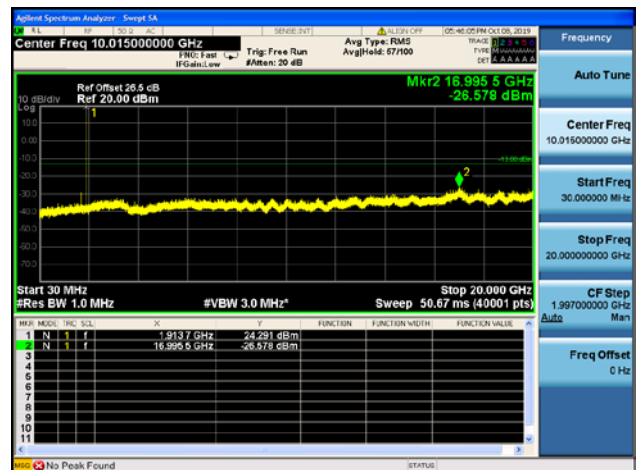

**Band25 / 1.4MHz / Mid CH / QPSK**

**Band25 / 1.4MHz / Mid CH / 16QAM**

**Band25 / 1.4MHz / High CH / QPSK**

**Band25 / 1.4MHz / High CH / 16QAM**

**Band25 / 5MHz / Low CH / QPSK**

**Band25 / 5MHz / Low CH / 16QAM**