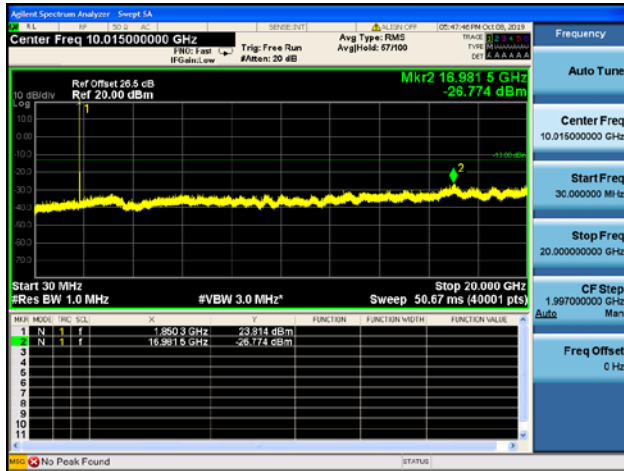

**Band25 / 1.4MHz / Mid CH / QPSK**

**Band25 / 1.4MHz / Mid CH / 16QAM**

**Band25 / 1.4MHz / High CH / QPSK**

**Band25 / 1.4MHz / High CH / 16QAM**

**Band25 / 5MHz / Low CH / QPSK**

**Band25 / 5MHz / Low CH / 16QAM**