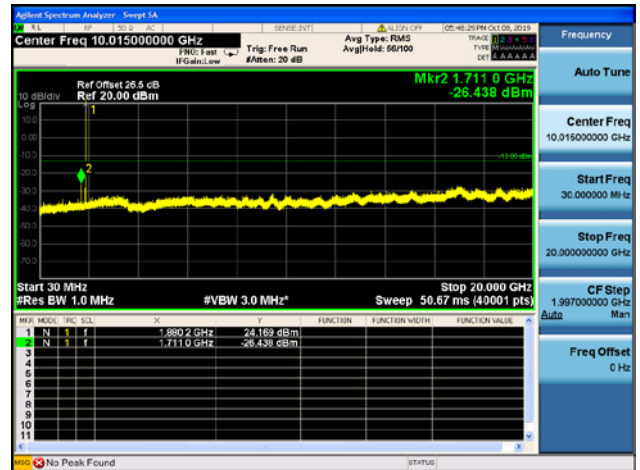

Band25 / 5MHz / Mid CH / 16QAM