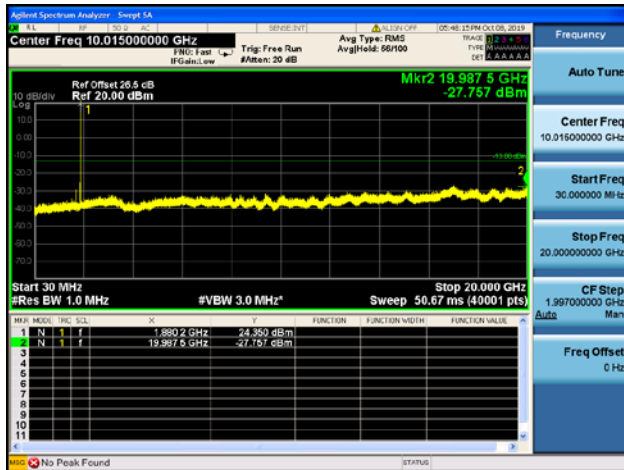

Band25 / 5MHz / Mid CH / QPSK