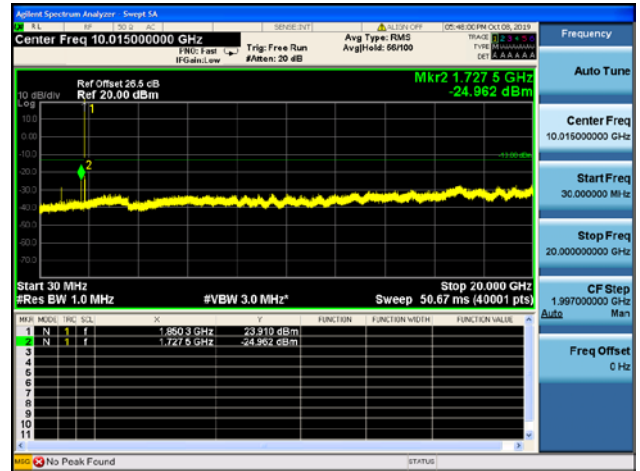

**Band25 / 1.4MHz / Mid CH / QPSK**

**Band25 / 1.4MHz / Mid CH / 16QAM**

**Band25 / 1.4MHz / High CH / QPSK**

**Band25 / 1.4MHz / High CH / 16QAM**

**Band25 / 5MHz / Low CH / QPSK**

**Band25 / 5MHz / Low CH / 16QAM**