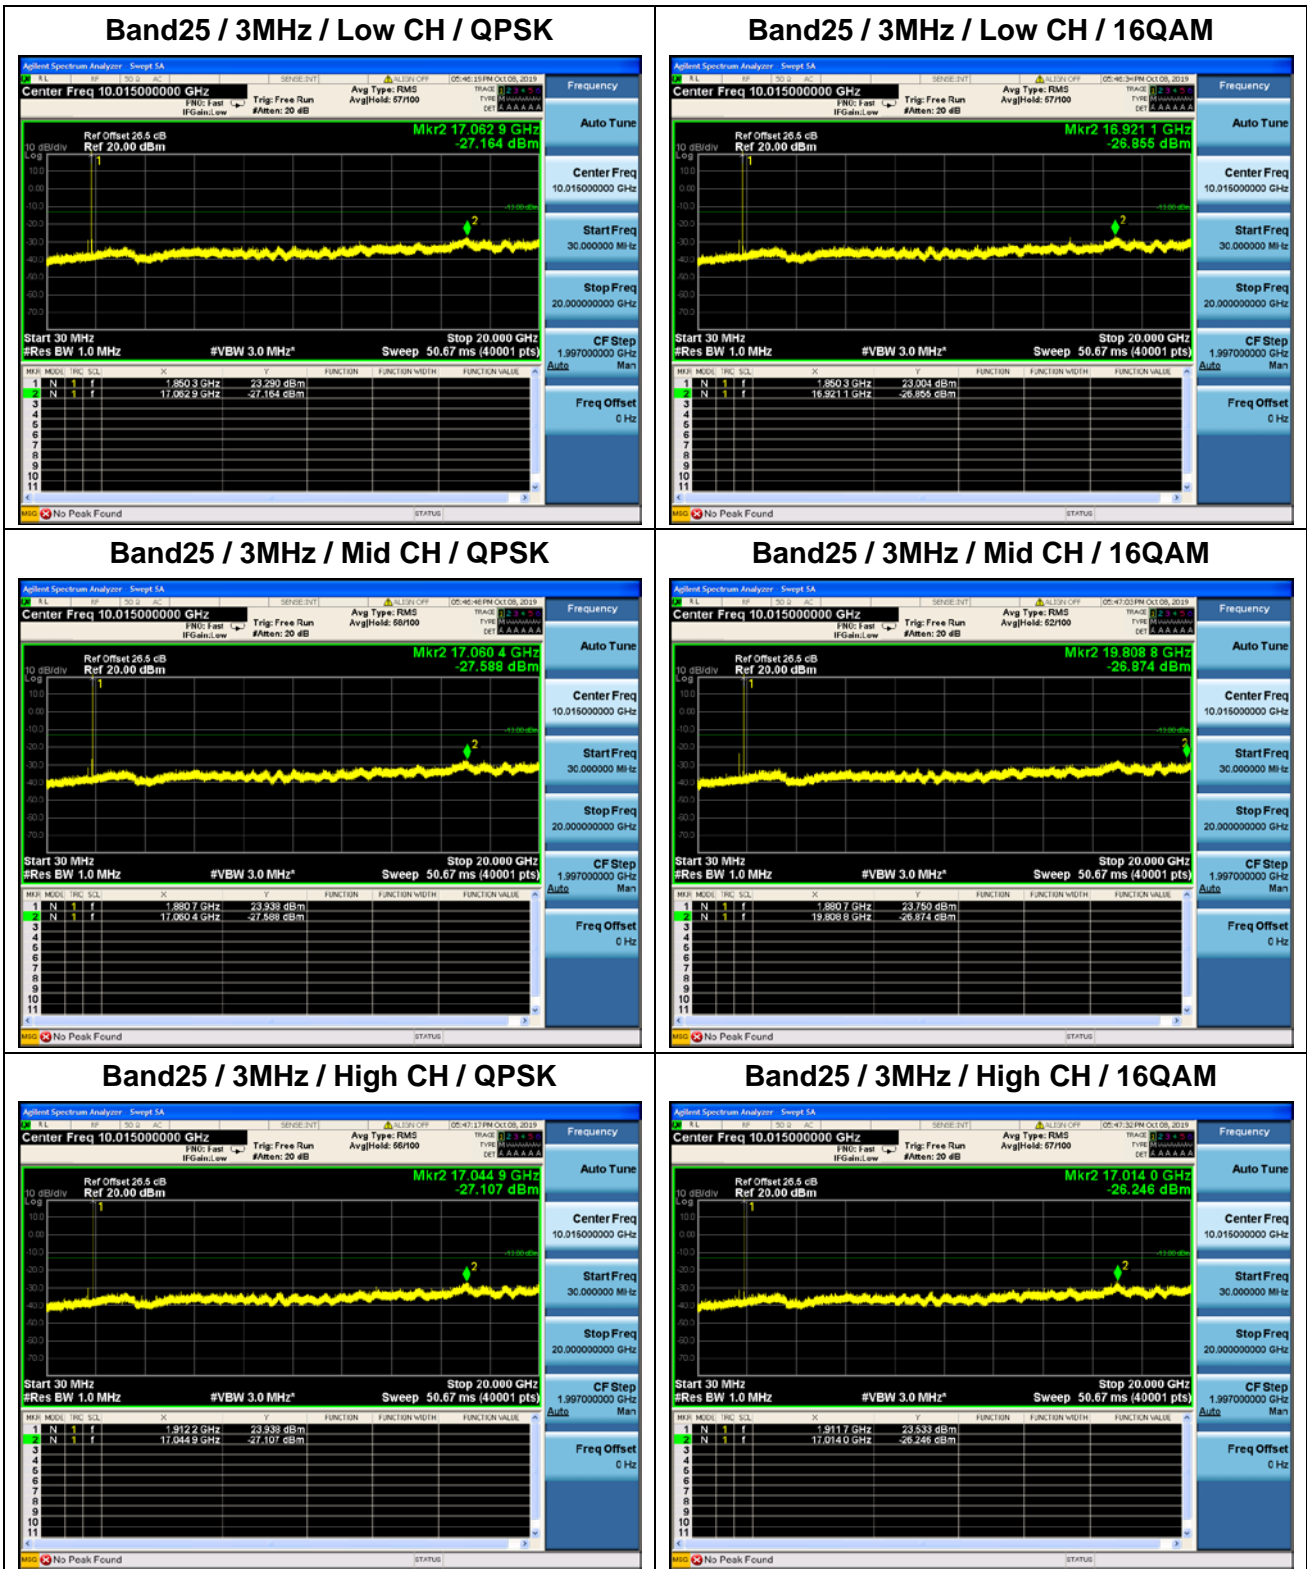

**Band17 / 5MHz / Mid CH / QPSK**

**Band17 / 5MHz / Mid CH / 16QAM**

**Band17 / 5MHz / High CH / QPSK**

**Band17 / 5MHz / High CH / 16QAM**

**Band25 / 1.4MHz / Low CH / QPSK**

**Band25 / 1.4MHz / Low CH / 16QAM**

**Band25 / 1.4MHz / Mid CH / QPSK**

**Band25 / 1.4MHz / Mid CH / 16QAM**

**Band25 / 1.4MHz / High CH / QPSK**

**Band25 / 1.4MHz / High CH / 16QAM**

**Band25 / 5MHz / Low CH / QPSK**

**Band25 / 5MHz / Low CH / 16QAM**

**Band25 / 5MHz / Mid CH / QPSK**

**Band25 / 5MHz / Mid CH / 16QAM**

**Band25 / 5MHz / High CH / QPSK**

**Band25 / 5MHz / High CH / 16QAM**