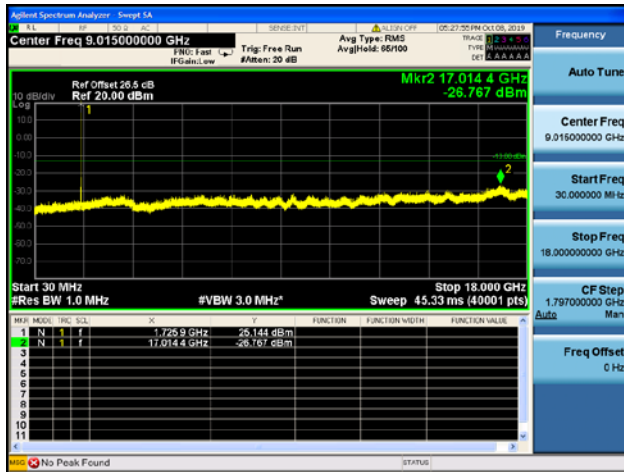

Band4 / 10MHz / Low CH / QPSK

Band4 / 10MHz / Low CH / 16QAM

Band4 / 10MHz / Mid CH / QPSK

Band4 / 10MHz / Mid CH / 16QAM

Band4 / 10MHz / High CH / QPSK

Band4 / 10MHz / High CH / 16QAM

Band4 / 15MHz / Low CH / QPSK

Band4 / 15MHz / Low CH / 16QAM

Band4 / 15MHz / Mid CH / QPSK

Band4 / 15MHz / Mid CH / 16QAM

Band4 / 15MHz / High CH / QPSK

Band4 / 15MHz / High CH / 16QAM

Band5 / 1.4MHz / Low CH / QPSK

Band5 / 1.4MHz / Low CH / 16QAM