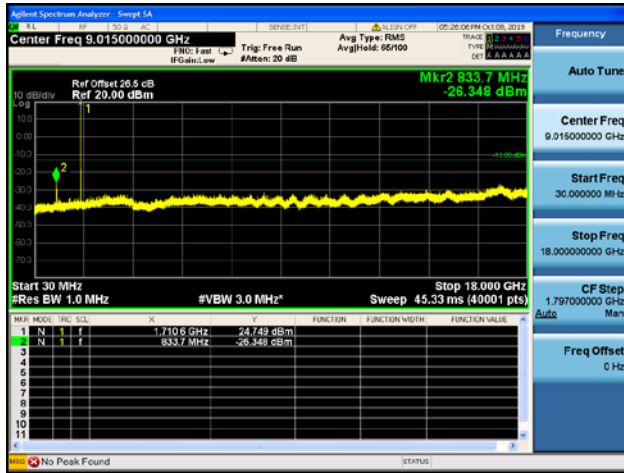

Band4 / 10MHz / Low CH / QPSK

Band4 / 10MHz / Low CH / 16QAM

Band4 / 10MHz / Mid CH / QPSK

Band4 / 10MHz / Mid CH / 16QAM

Band4 / 10MHz / High CH / QPSK

Band4 / 10MHz / High CH / 16QAM

Band4 / 15MHz / Low CH / QPSK

Band4 / 15MHz / Low CH / 16QAM

Band4 / 15MHz / Mid CH / QPSK

Band4 / 15MHz / Mid CH / 16QAM

Band4 / 15MHz / High CH / QPSK

Band4 / 15MHz / High CH / 16QAM

Band5 / 1.4MHz / Low CH / QPSK

Band5 / 1.4MHz / Low CH / 16QAM