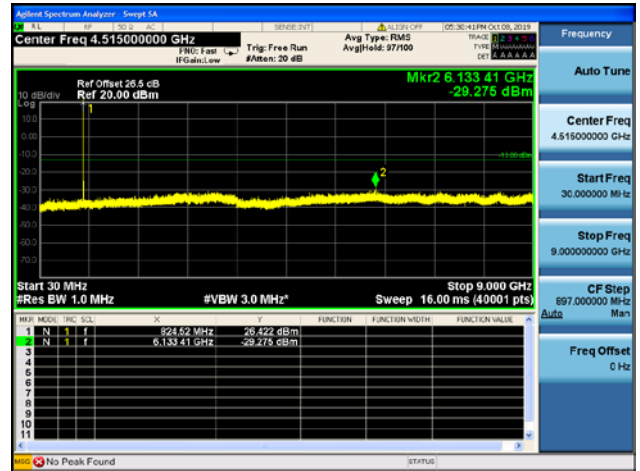

Band4 / 15MHz / Low CH / 16QAM

Band4 / 15MHz / Mid CH / QPSK

Band4 / 15MHz / Mid CH / 16QAM

Band4 / 15MHz / High CH / QPSK

Band4 / 15MHz / High CH / 16QAM

Band5 / 1.4MHz / Low CH / QPSK

Band5 / 1.4MHz / Low CH / 16QAM

Band5 / 1.4MHz / Mid CH / QPSK

Band5 / 1.4MHz / Mid CH / 16QAM

Band5 / 1.4MHz / High CH / QPSK

Band5 / 1.4MHz / High CH / 16QAM

Band5 / 3MHz / Low CH / QPSK

Band5 / 3MHz / Low CH / 16QAM

Band5 / 3MHz / Mid CH / QPSK