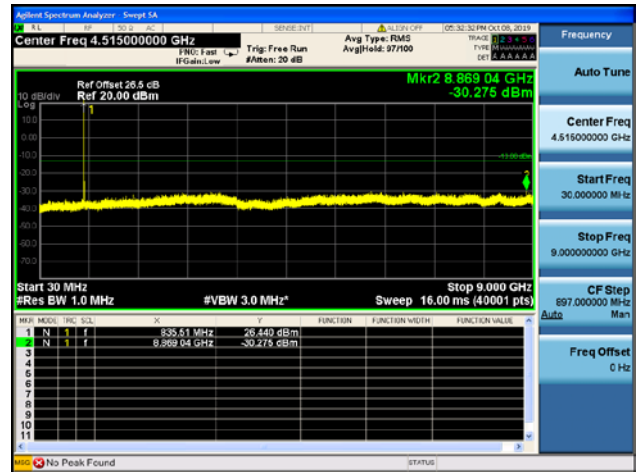

Band5 / 3MHz / Mid CH / 16QAM