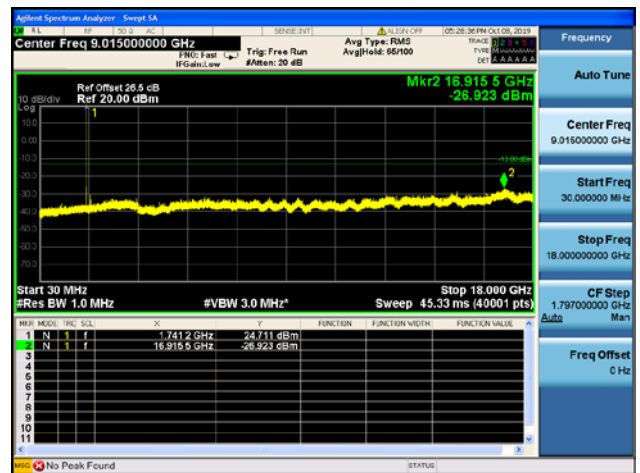

Band4 / 15MHz / Low CH / 16QAM

Band4 / 15MHz / Mid CH / QPSK

Band4 / 15MHz / Mid CH / 16QAM

Band4 / 15MHz / High CH / QPSK

Band4 / 15MHz / High CH / 16QAM

Band5 / 1.4MHz / Low CH / QPSK

Band5 / 1.4MHz / Low CH / 16QAM