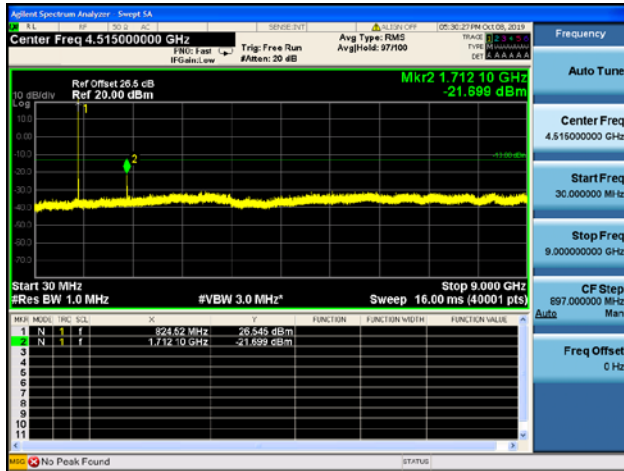

Band4 / 15MHz / Low CH / 16QAM

Band4 / 15MHz / Mid CH / QPSK

Band4 / 15MHz / Mid CH / 16QAM

Band4 / 15MHz / High CH / QPSK

Band4 / 15MHz / High CH / 16QAM

Band5 / 1.4MHz / Low CH / QPSK

Band5 / 1.4MHz / Low CH / 16QAM

Band5 / 1.4MHz / Mid CH / QPSK

Band5 / 1.4MHz / Mid CH / 16QAM

Band5 / 1.4MHz / High CH / QPSK

Band5 / 1.4MHz / High CH / 16QAM

Band5 / 3MHz / Low CH / QPSK

Band5 / 3MHz / Low CH / 16QAM

Band5 / 3MHz / Mid CH / QPSK