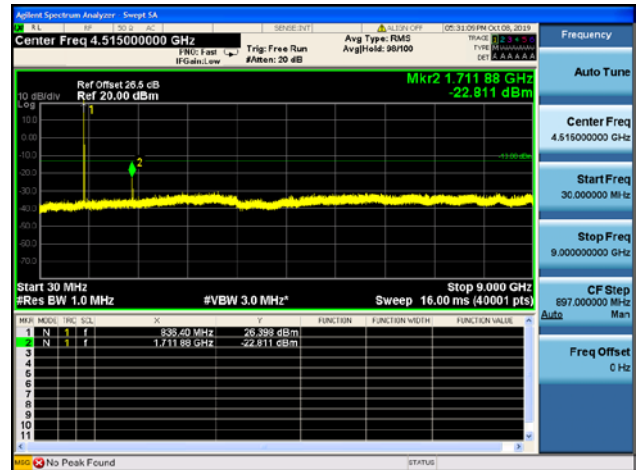

Band4 / 15MHz / Low CH / 16QAM

Band4 / 15MHz / Mid CH / QPSK

Band4 / 15MHz / Mid CH / 16QAM

Band4 / 15MHz / High CH / QPSK

Band4 / 15MHz / High CH / 16QAM

Band5 / 1.4MHz / Low CH / QPSK

Band5 / 1.4MHz / Low CH / 16QAM

Band5 / 1.4MHz / Mid CH / QPSK

Band5 / 1.4MHz / Mid CH / 16QAM

Band5 / 1.4MHz / High CH / QPSK

Band5 / 1.4MHz / High CH / 16QAM

Band5 / 3MHz / Low CH / QPSK

Band5 / 3MHz / Low CH / 16QAM

Band5 / 3MHz / Mid CH / QPSK