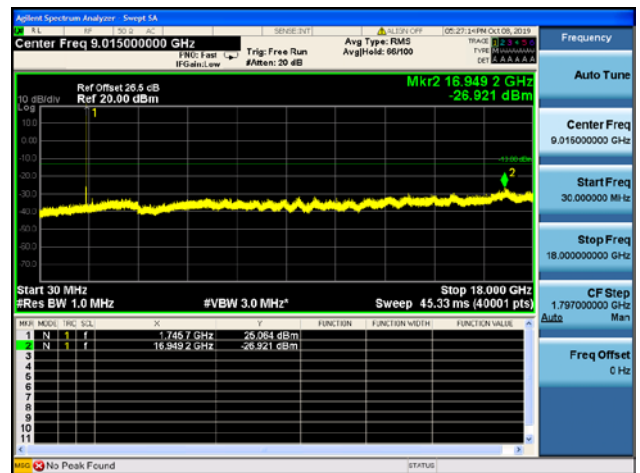

Band4 / 10MHz / Low CH / QPSK

Band4 / 10MHz / Low CH / 16QAM

Band4 / 10MHz / Mid CH / QPSK

Band4 / 10MHz / Mid CH / 16QAM

Band4 / 10MHz / High CH / QPSK

Band4 / 10MHz / High CH / 16QAM

Band4 / 15MHz / Low CH / QPSK

Band4 / 15MHz / Low CH / 16QAM

Band4 / 15MHz / Mid CH / QPSK

Band4 / 15MHz / Mid CH / 16QAM

Band4 / 15MHz / High CH / QPSK

Band4 / 15MHz / High CH / 16QAM

Band5 / 1.4MHz / Low CH / QPSK

Band5 / 1.4MHz / Low CH / 16QAM