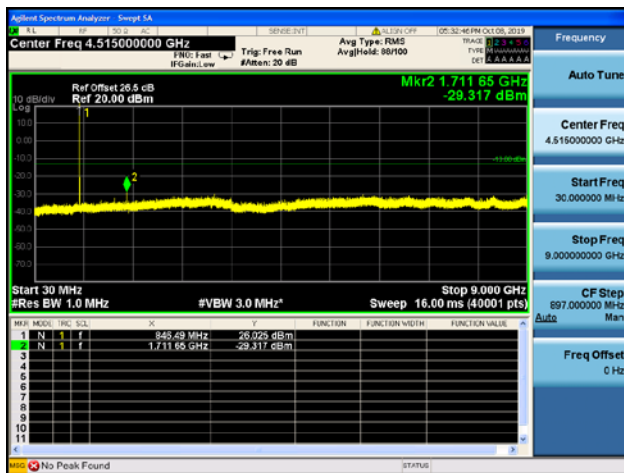

Band5 / 3MHz / High CH / QPSK