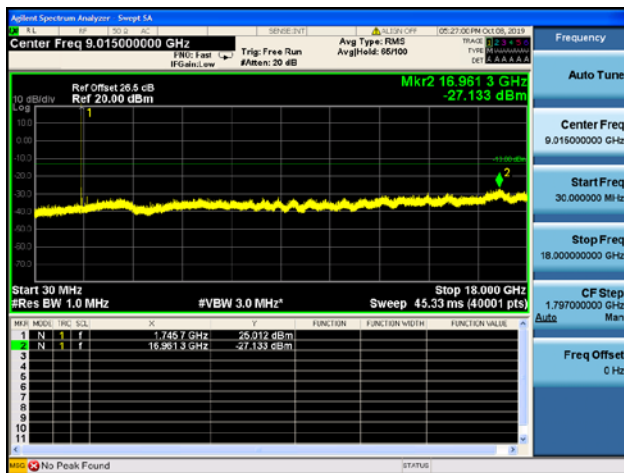

Band4 / 10MHz / Low CH / QPSK

Band4 / 10MHz / Low CH / 16QAM

Band4 / 10MHz / Mid CH / QPSK

Band4 / 10MHz / Mid CH / 16QAM

Band4 / 10MHz / High CH / QPSK

Band4 / 10MHz / High CH / 16QAM

Band4 / 15MHz / Low CH / QPSK

Band4 / 15MHz / Low CH / 16QAM

Band4 / 15MHz / Mid CH / QPSK

Band4 / 15MHz / Mid CH / 16QAM

Band4 / 15MHz / High CH / QPSK

Band4 / 15MHz / High CH / 16QAM

Band5 / 1.4MHz / Low CH / QPSK

Band5 / 1.4MHz / Low CH / 16QAM