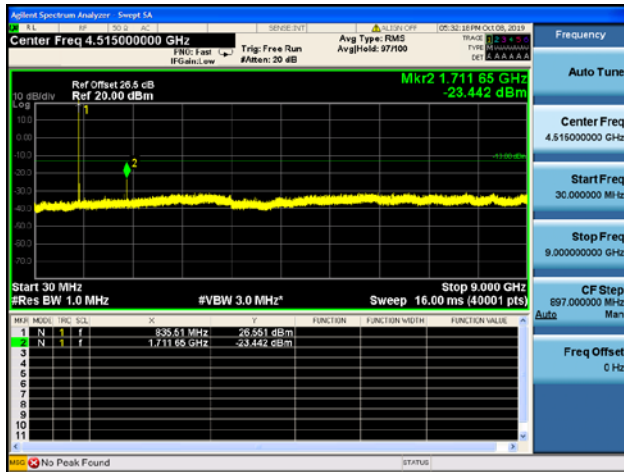

Band5 / 1.4MHz / Mid CH / QPSK

Band5 / 1.4MHz / Mid CH / 16QAM

Band5 / 1.4MHz / High CH / QPSK

Band5 / 1.4MHz / High CH / 16QAM

Band5 / 3MHz / Low CH / QPSK

Band5 / 3MHz / Low CH / 16QAM

Band5 / 3MHz / Mid CH / QPSK