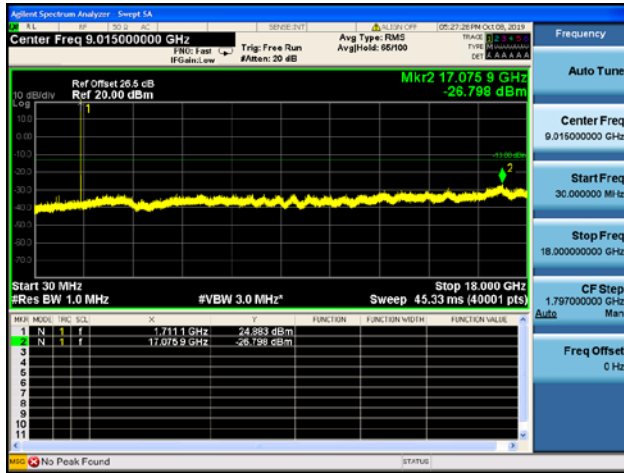

Band4 / 10MHz / Low CH / QPSK

Band4 / 10MHz / Low CH / 16QAM

Band4 / 10MHz / Mid CH / QPSK

Band4 / 10MHz / Mid CH / 16QAM

Band4 / 10MHz / High CH / QPSK

Band4 / 10MHz / High CH / 16QAM

Band4 / 15MHz / Low CH / QPSK

Band4 / 15MHz / Low CH / 16QAM

Band4 / 15MHz / Mid CH / QPSK

Band4 / 15MHz / Mid CH / 16QAM

Band4 / 15MHz / High CH / QPSK

Band4 / 15MHz / High CH / 16QAM

Band5 / 1.4MHz / Low CH / QPSK

Band5 / 1.4MHz / Low CH / 16QAM