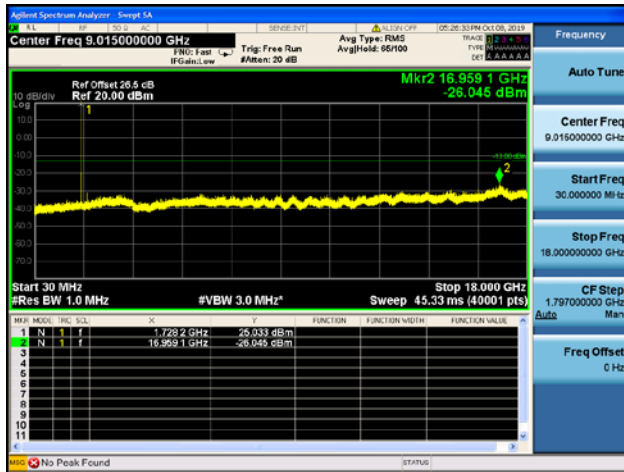

Band4 / 10MHz / Low CH / QPSK

Band4 / 10MHz / Low CH / 16QAM

Band4 / 10MHz / Mid CH / QPSK

Band4 / 10MHz / Mid CH / 16QAM

Band4 / 10MHz / High CH / QPSK

Band4 / 10MHz / High CH / 16QAM

Band4 / 15MHz / Low CH / QPSK

Band4 / 15MHz / Low CH / 16QAM

Band4 / 15MHz / Mid CH / QPSK

Band4 / 15MHz / Mid CH / 16QAM

Band4 / 15MHz / High CH / QPSK

Band4 / 15MHz / High CH / 16QAM

Band5 / 1.4MHz / Low CH / QPSK

Band5 / 1.4MHz / Low CH / 16QAM