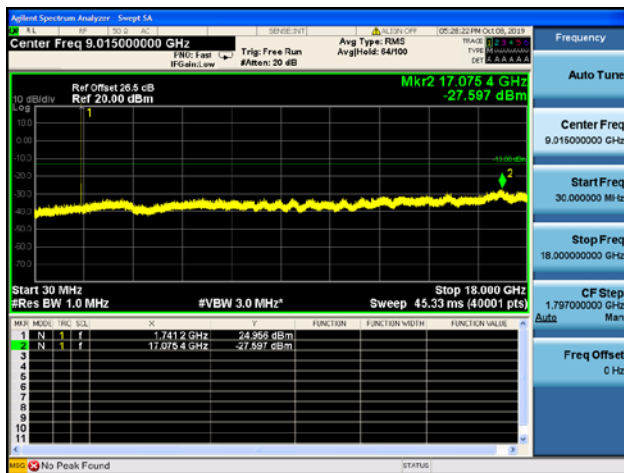

Band4 / 15MHz / Low CH / 16QAM

Band4 / 15MHz / Mid CH / QPSK

Band4 / 15MHz / Mid CH / 16QAM

Band4 / 15MHz / High CH / QPSK

Band4 / 15MHz / High CH / 16QAM

Band5 / 1.4MHz / Low CH / QPSK

Band5 / 1.4MHz / Low CH / 16QAM