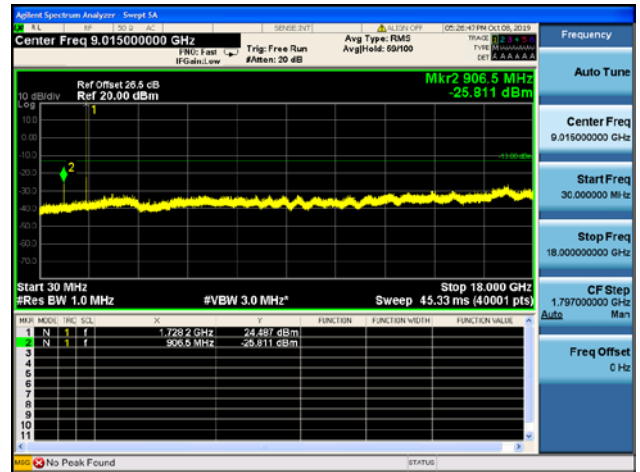

Band4 / 10MHz / Low CH / QPSK

Band4 / 10MHz / Low CH / 16QAM

Band4 / 10MHz / Mid CH / QPSK

Band4 / 10MHz / Mid CH / 16QAM

Band4 / 10MHz / High CH / QPSK

Band4 / 10MHz / High CH / 16QAM

Band4 / 15MHz / Low CH / QPSK

Band4 / 15MHz / Low CH / 16QAM

Band4 / 15MHz / Mid CH / QPSK

Band4 / 15MHz / Mid CH / 16QAM

Band4 / 15MHz / High CH / QPSK

Band4 / 15MHz / High CH / 16QAM

Band5 / 1.4MHz / Low CH / QPSK

Band5 / 1.4MHz / Low CH / 16QAM