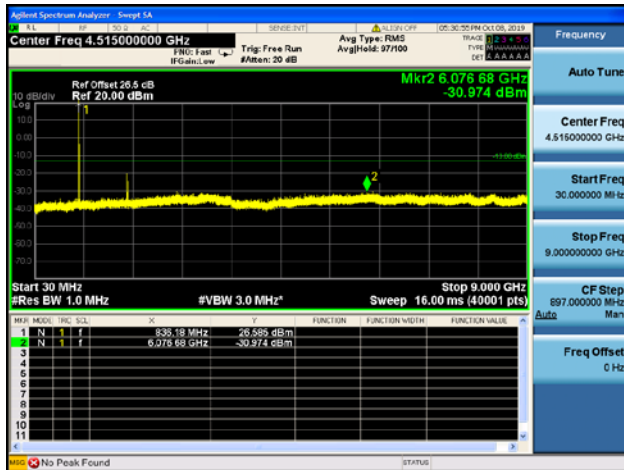

Band4 / 15MHz / Low CH / 16QAM

Band4 / 15MHz / Mid CH / QPSK

Band4 / 15MHz / Mid CH / 16QAM

Band4 / 15MHz / High CH / QPSK

Band4 / 15MHz / High CH / 16QAM

Band5 / 1.4MHz / Low CH / QPSK

Band5 / 1.4MHz / Low CH / 16QAM

Band5 / 1.4MHz / Mid CH / QPSK

Band5 / 1.4MHz / Mid CH / 16QAM

Band5 / 1.4MHz / High CH / QPSK

Band5 / 1.4MHz / High CH / 16QAM

Band5 / 3MHz / Low CH / QPSK

Band5 / 3MHz / Low CH / 16QAM

Band5 / 3MHz / Mid CH / QPSK