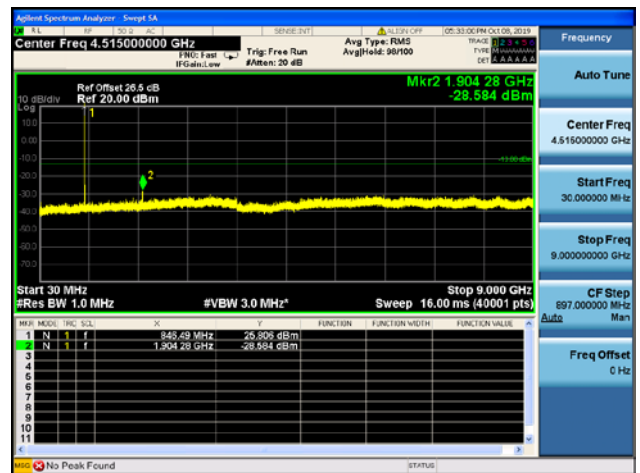

Band5 / 3MHz / High CH / 16QAM