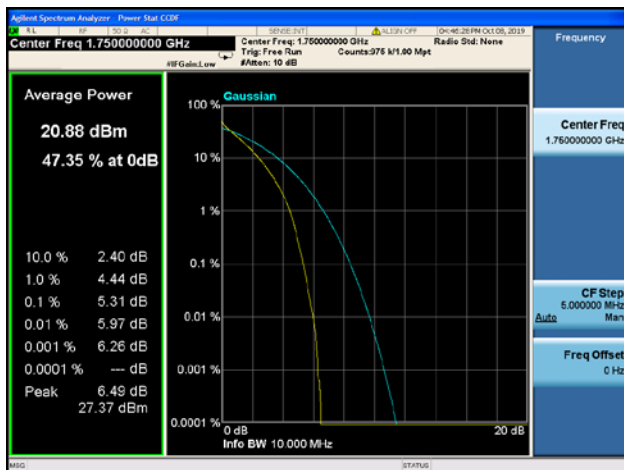

**Band4 / 10MHz / Low CH / 16QAM**

**Band4 / 10MHz / Mid CH / QPSK**

**Band4 / 10MHz / Mid CH / 16QAM**

**Band4 / 10MHz / High CH / QPSK**

**Band4 / 10MHz / High CH / 16QAM**

**Band4 / 20MHz / Low CH / QPSK**