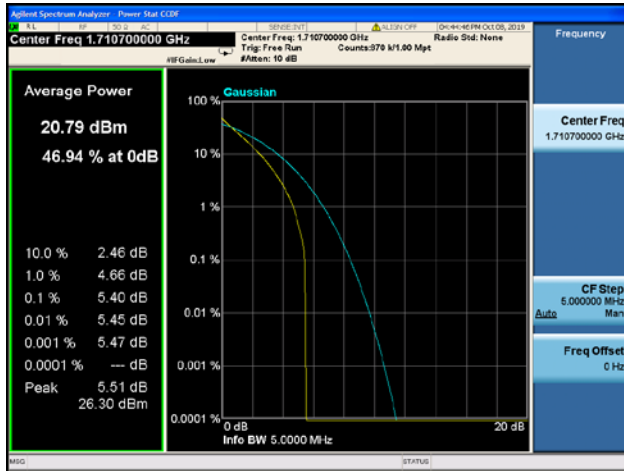

**Band4 / 1.4MHz / Low CH / QPSK**

**Band4 / 1.4MHz / Low CH / 16QAM**

**Band4 / 1.4MHz / Mid CH / QPSK**

**Band4 / 1.4MHz / Mid CH / 16QAM**

**Band4 / 1.4MHz / High CH / QPSK**

**Band4 / 1.4MHz / High CH / 16QAM**