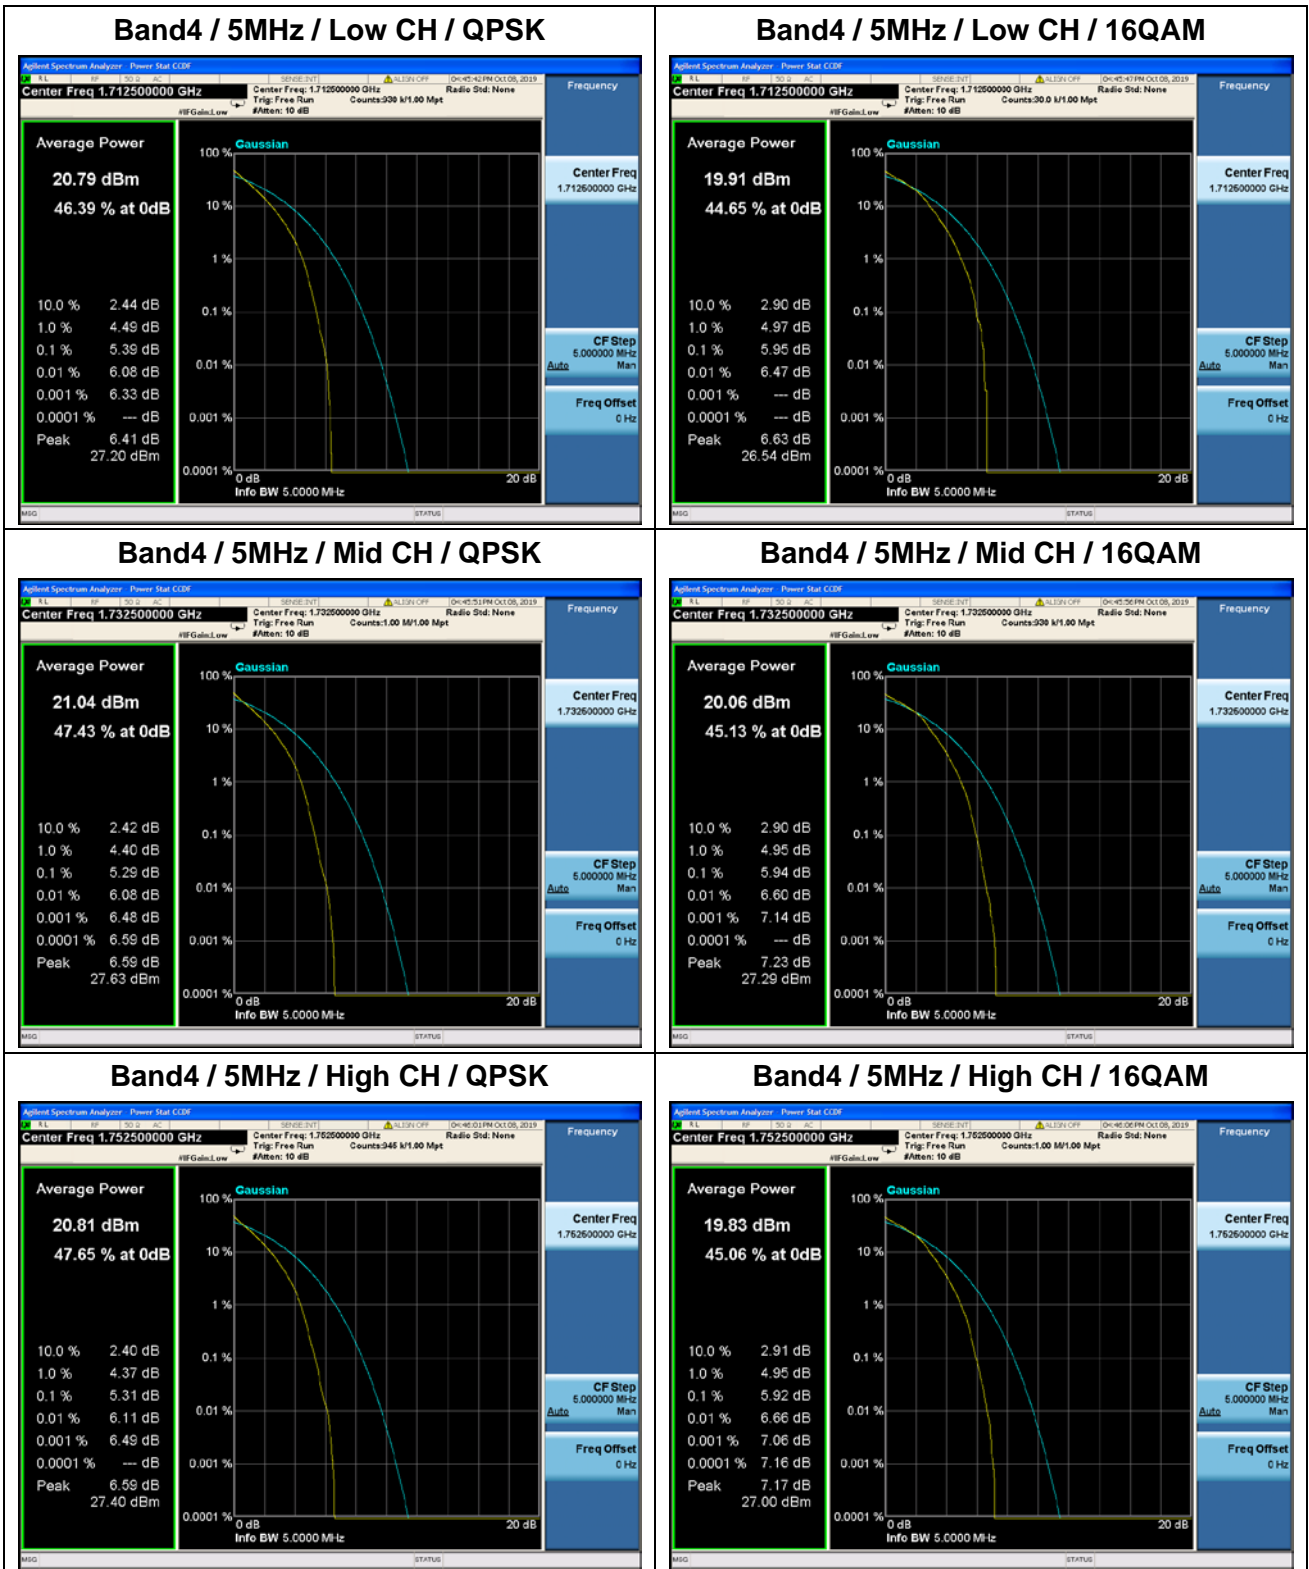

**Band4 / 1.4MHz / Low CH / QPSK**

**Band4 / 1.4MHz / Low CH / 16QAM**

**Band4 / 1.4MHz / Mid CH / QPSK**

**Band4 / 1.4MHz / Mid CH / 16QAM**

**Band4 / 1.4MHz / High CH / QPSK**

**Band4 / 1.4MHz / High CH / 16QAM**

**Band4 / 3MHz / Low CH / QPSK**

**Band4 / 3MHz / Low CH / 16QAM**

**Band4 / 3MHz / Mid CH / QPSK**

**Band4 / 3MHz / Mid CH / 16QAM**

**Band4 / 3MHz / High CH / QPSK**

**Band4 / 3MHz / High CH / 16QAM**

**Band4 / 10MHz / Low CH / QPSK**

**Band4 / 10MHz / Low CH / 16QAM**

**Band4 / 10MHz / Mid CH / QPSK**

**Band4 / 10MHz / Mid CH / 16QAM**

**Band4 / 10MHz / High CH / QPSK**

**Band4 / 10MHz / High CH / 16QAM**

**Band4 / 20MHz / Low CH / QPSK**

**Band4 / 20MHz / Low CH / 16QAM**

**Band4 / 20MHz / Mid CH / QPSK**

**Band4 / 20MHz / Mid CH / 16QAM**

**Band4 / 20MHz / High CH / QPSK**

**Band4 / 20MHz / High CH / 16QAM**

**Band5 / 1.4MHz / Low CH / QPSK**