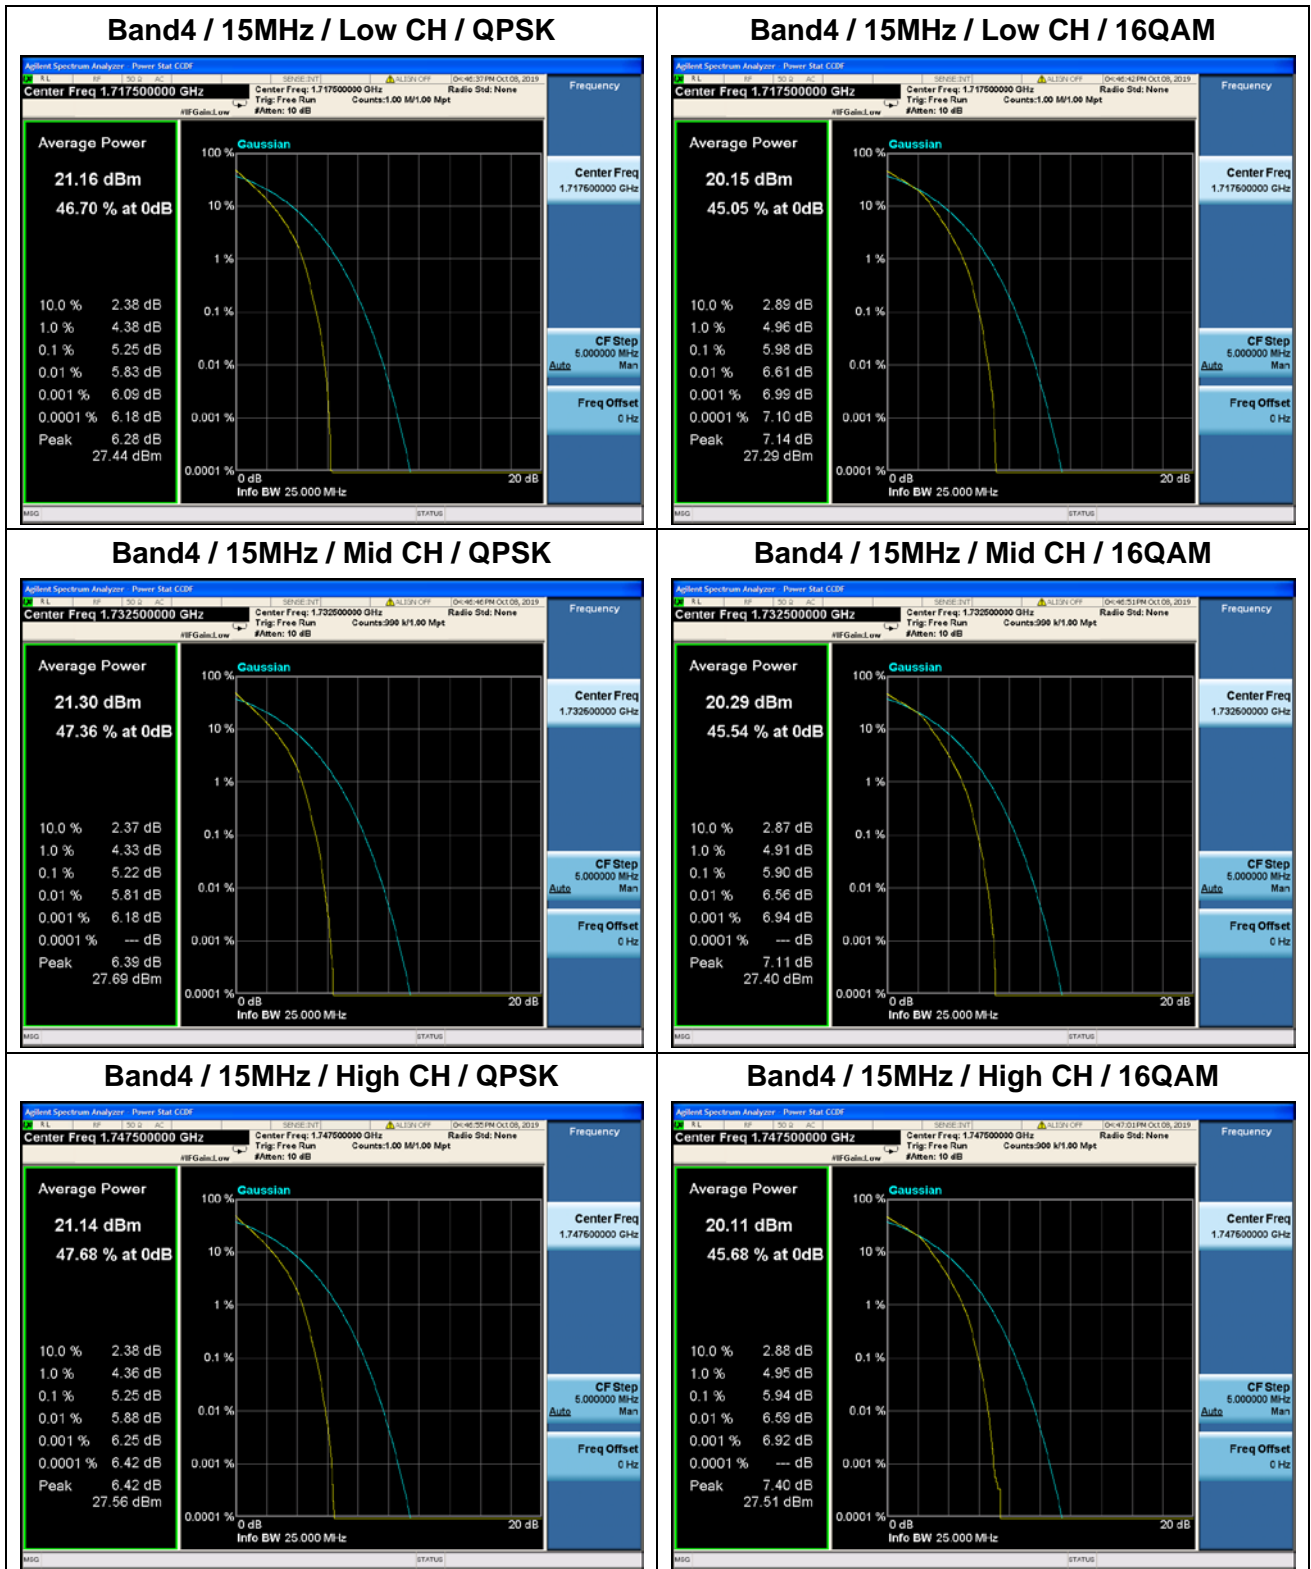

**Band4 / 3MHz / Low CH / QPSK**

**Band4 / 3MHz / Low CH / 16QAM**

**Band4 / 3MHz / Mid CH / QPSK**

**Band4 / 3MHz / Mid CH / 16QAM**

**Band4 / 3MHz / High CH / QPSK**

**Band4 / 3MHz / High CH / 16QAM**

**Band4 / 10MHz / Low CH / QPSK**

**Band4 / 10MHz / Low CH / 16QAM**

**Band4 / 10MHz / Mid CH / QPSK**

**Band4 / 10MHz / Mid CH / 16QAM**

**Band4 / 10MHz / High CH / QPSK**

**Band4 / 10MHz / High CH / 16QAM**

**Band4 / 20MHz / Low CH / QPSK**

**Band4 / 20MHz / Low CH / 16QAM**

**Band4 / 20MHz / Mid CH / QPSK**

**Band4 / 20MHz / Mid CH / 16QAM**

**Band4 / 20MHz / High CH / QPSK**

**Band4 / 20MHz / High CH / 16QAM**

**Band5 / 1.4MHz / Low CH / QPSK**