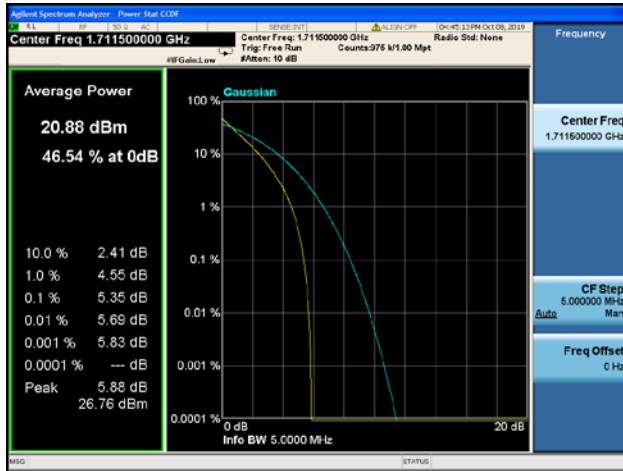

Band4 / 3MHz / Low CH / QPSK