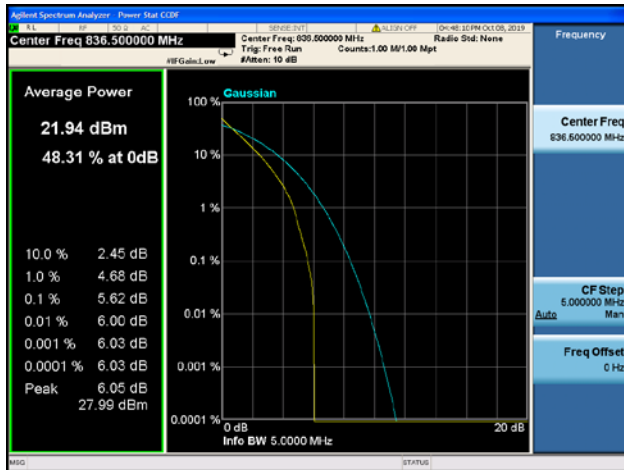

Band5 / 1.4MHz / Mid CH / QPSK