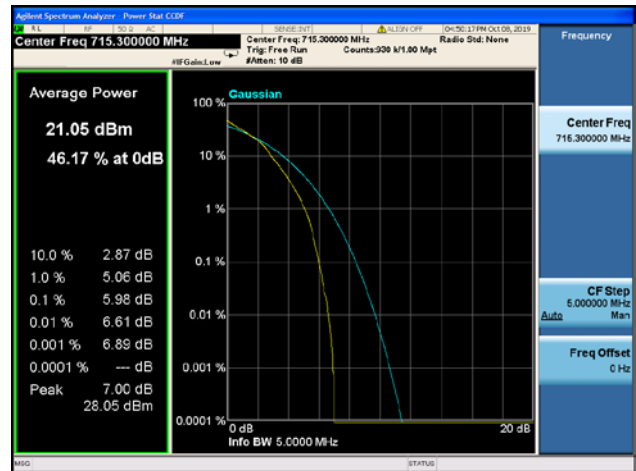

Band12 / 1.4MHz / High CH / 16QAM