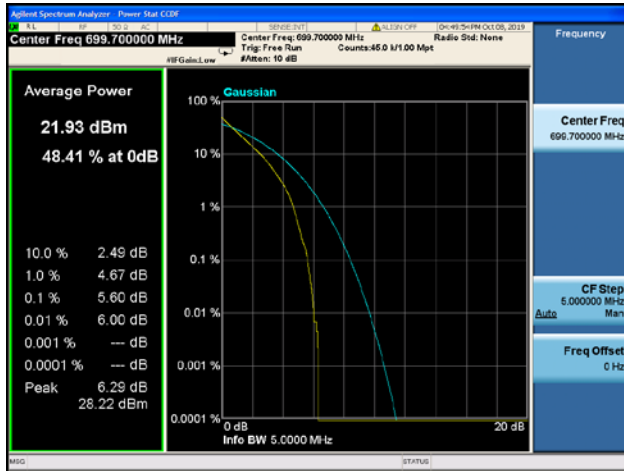

**Band5 / 5MHz / Mid CH / QPSK**

**Band5 / 5MHz / Mid CH / 16QAM**

**Band5 / 5MHz / High CH / QPSK**

**Band5 / 5MHz / High CH / 16QAM**

### Band12 / 1.4MHz / Low CH / QPSK