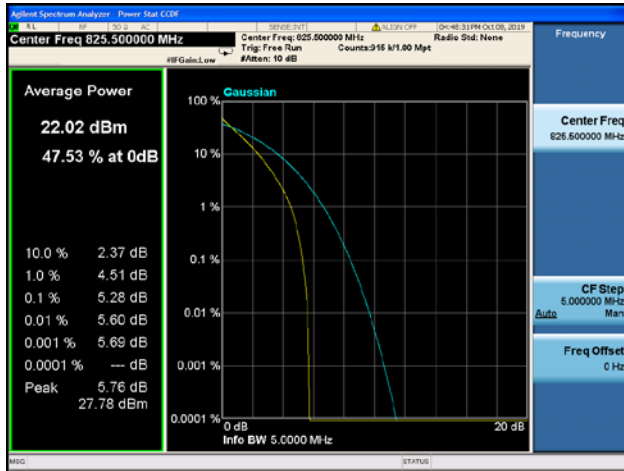

**Band5 / 1.4MHz / Low CH / 16QAM**

**Band5 / 1.4MHz / Mid CH / QPSK**

**Band5 / 1.4MHz / Mid CH / 16QAM**

**Band5 / 1.4MHz / High CH / QPSK**

**Band5 / 1.4MHz / High CH / 16QAM**

**Band5 / 3MHz / Low CH / QPSK**