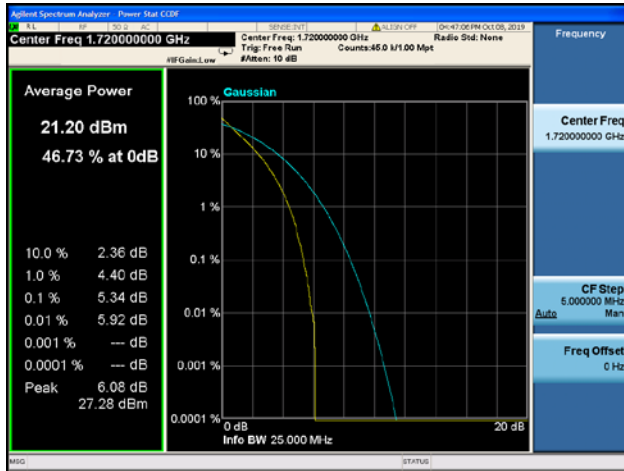

**Band4 / 10MHz / Low CH / 16QAM**

**Band4 / 10MHz / Mid CH / QPSK**

**Band4 / 10MHz / Mid CH / 16QAM**

**Band4 / 10MHz / High CH / QPSK**

**Band4 / 10MHz / High CH / 16QAM**

**Band4 / 20MHz / Low CH / QPSK**

**Band4 / 20MHz / Low CH / 16QAM**

**Band4 / 20MHz / Mid CH / QPSK**

**Band4 / 20MHz / Mid CH / 16QAM**

**Band4 / 20MHz / High CH / QPSK**

**Band4 / 20MHz / High CH / 16QAM**

**Band5 / 1.4MHz / Low CH / QPSK**