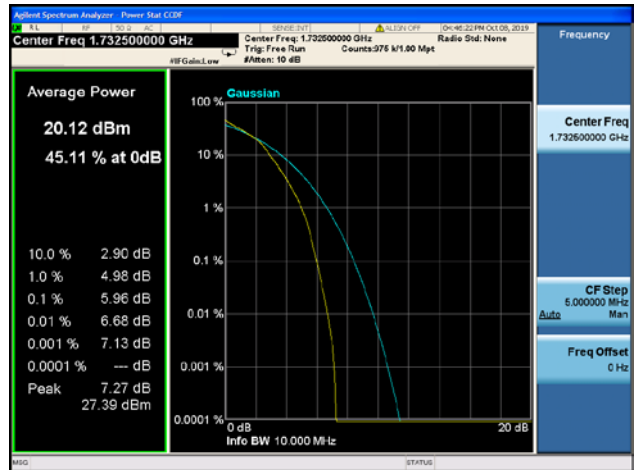

Band4 / 10MHz / Mid CH / 16QAM