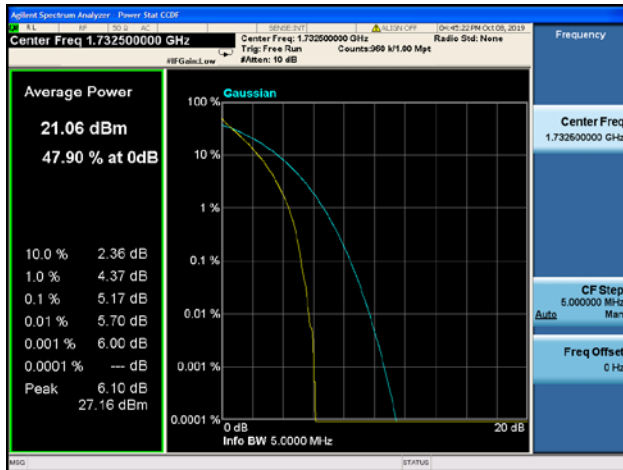

Band4 / 3MHz / Mid CH / QPSK