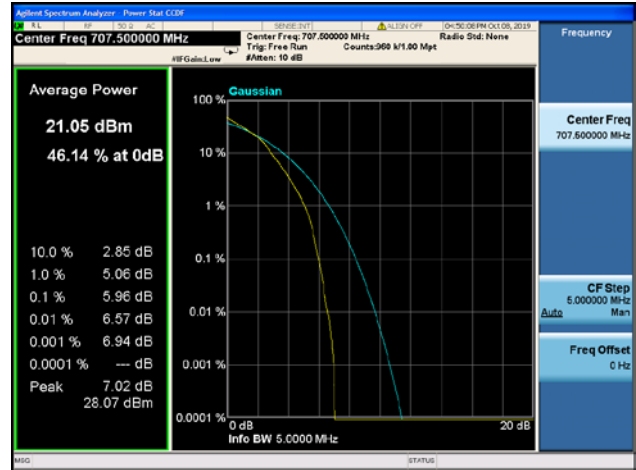

Band12 / 1.4MHz / Mid CH / 16QAM