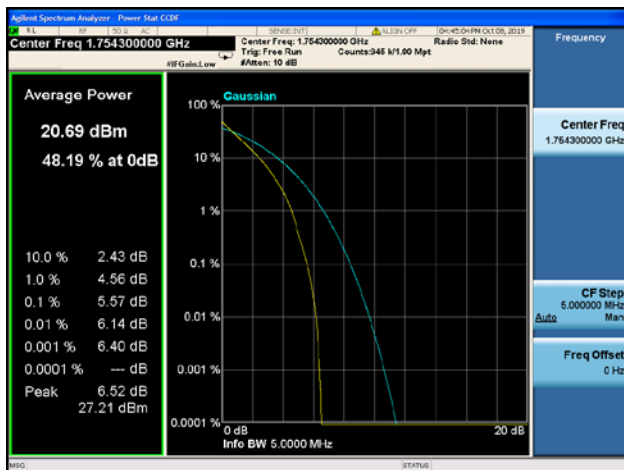

**Band4 / 1.4MHz / Low CH / QPSK**

**Band4 / 1.4MHz / Low CH / 16QAM**

**Band4 / 1.4MHz / Mid CH / QPSK**

**Band4 / 1.4MHz / Mid CH / 16QAM**

**Band4 / 1.4MHz / High CH / QPSK**

**Band4 / 1.4MHz / High CH / 16QAM**