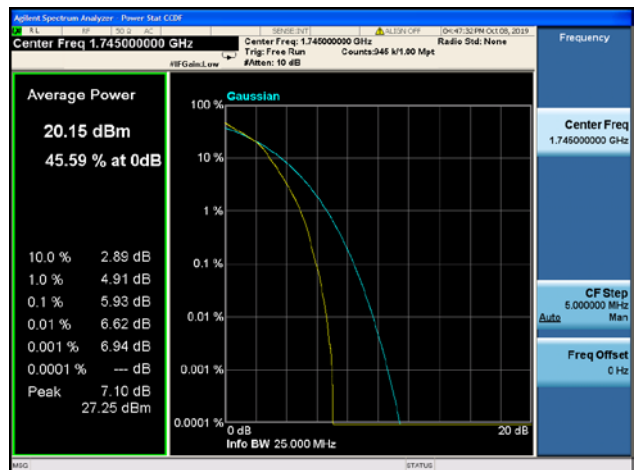

**Band4 / 20MHz / Low CH / 16QAM**

**Band4 / 20MHz / Mid CH / QPSK**

**Band4 / 20MHz / Mid CH / 16QAM**

**Band4 / 20MHz / High CH / QPSK**

**Band4 / 20MHz / High CH / 16QAM**

**Band5 / 1.4MHz / Low CH / QPSK**