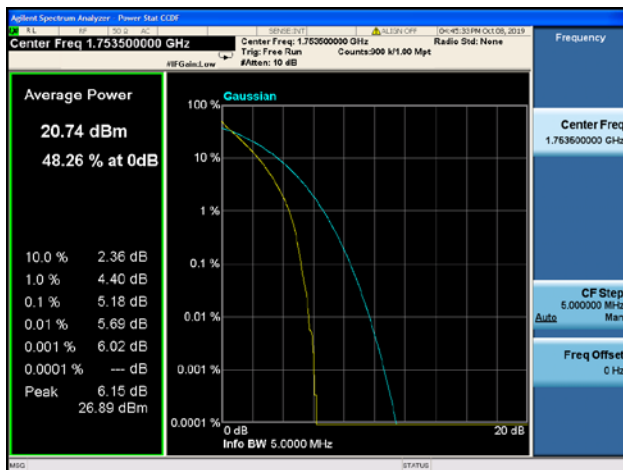

**Band4 / 3MHz / Low CH / QPSK**

**Band4 / 3MHz / Low CH / 16QAM**

**Band4 / 3MHz / Mid CH / QPSK**

**Band4 / 3MHz / Mid CH / 16QAM**

**Band4 / 3MHz / High CH / QPSK**

**Band4 / 3MHz / High CH / 16QAM**

**Band4 / 10MHz / Low CH / QPSK**