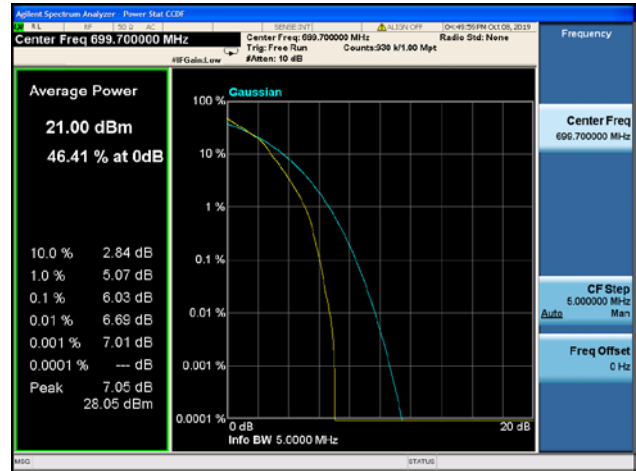

Band12 / 1.4MHz / Low CH / 16QAM