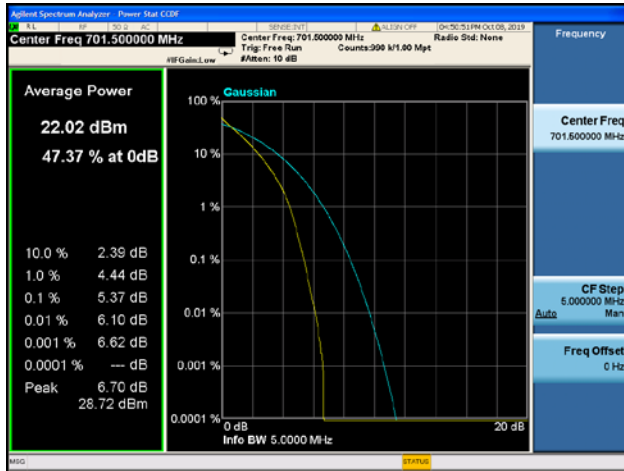

Band12 / 5MHz / Low CH / QPSK