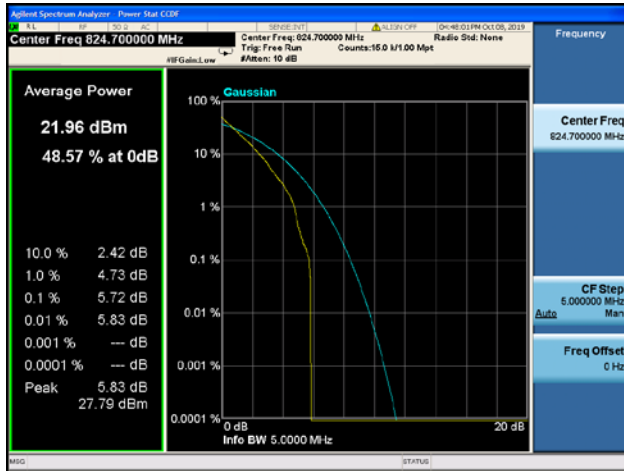

**Band4 / 20MHz / Low CH / 16QAM**

**Band4 / 20MHz / Mid CH / QPSK**

**Band4 / 20MHz / Mid CH / 16QAM**

**Band4 / 20MHz / High CH / QPSK**

**Band4 / 20MHz / High CH / 16QAM**

**Band5 / 1.4MHz / Low CH / QPSK**