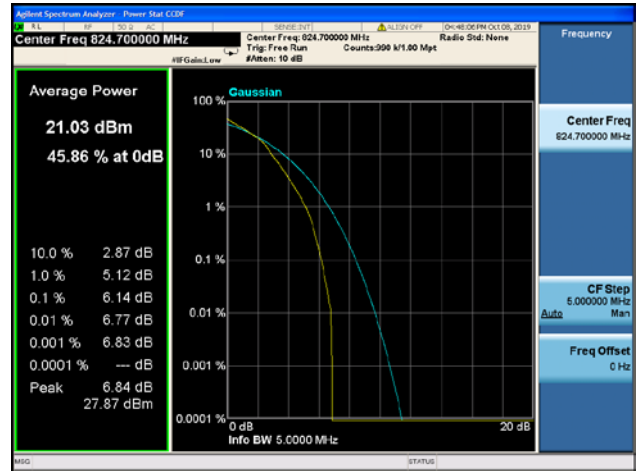

Band5 / 1.4MHz / Low CH / 16QAM