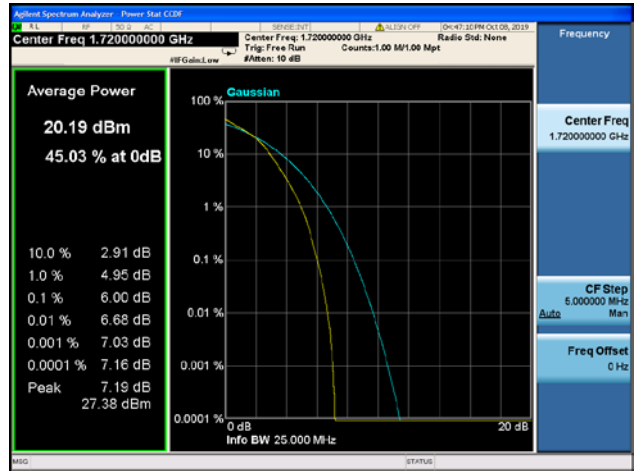

**Band4 / 10MHz / Low CH / 16QAM**

**Band4 / 10MHz / Mid CH / QPSK**

**Band4 / 10MHz / Mid CH / 16QAM**

**Band4 / 10MHz / High CH / QPSK**

**Band4 / 10MHz / High CH / 16QAM**

**Band4 / 20MHz / Low CH / QPSK**

**Band4 / 20MHz / Low CH / 16QAM**

**Band4 / 20MHz / Mid CH / QPSK**

**Band4 / 20MHz / Mid CH / 16QAM**

**Band4 / 20MHz / High CH / QPSK**

**Band4 / 20MHz / High CH / 16QAM**

**Band5 / 1.4MHz / Low CH / QPSK**