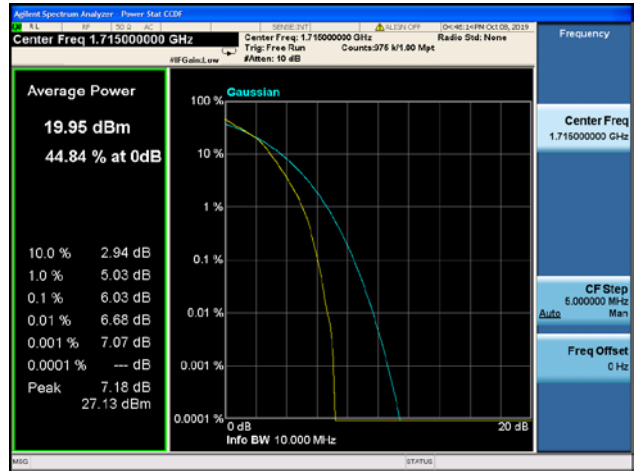

Band4 / 10MHz / Low CH / 16QAM