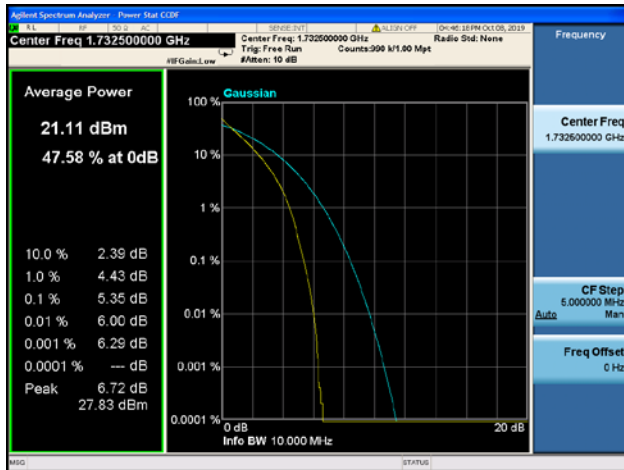

Band4 / 10MHz / Mid CH / QPSK