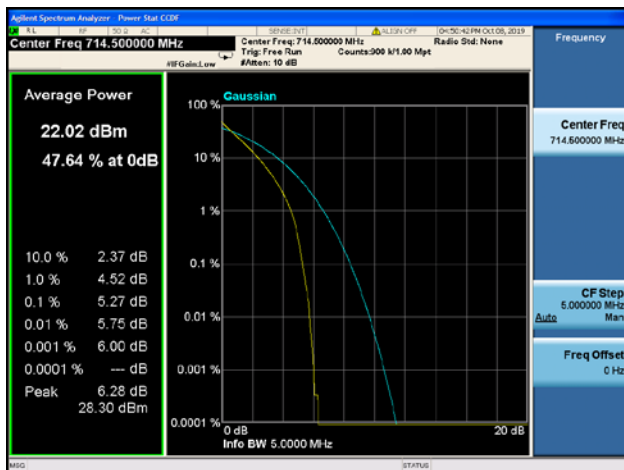

### Band12 / 1.4MHz / High CH / QPSK

### Band12 / 1.4MHz / High CH / 16QAM

**Band12 / 3MHz / Low CH / QPSK**

**Band12 / 3MHz / Low CH / 16QAM**

**Band12 / 3MHz / Mid CH / QPSK**

**Band12 / 3MHz / Mid CH / 16QAM**

**Band12 / 3MHz / High CH / QPSK**