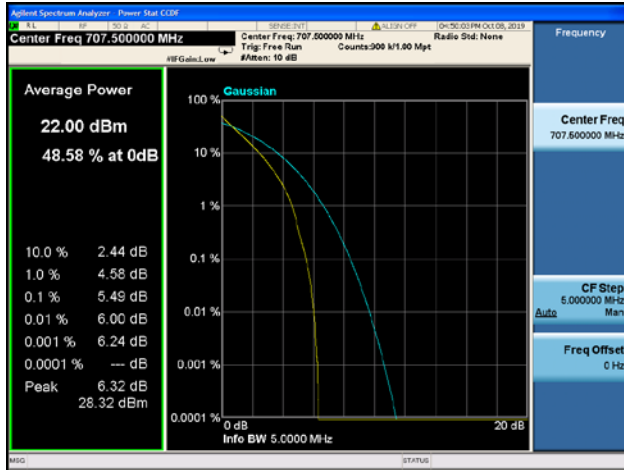

Band12 / 1.4MHz / Mid CH / QPSK