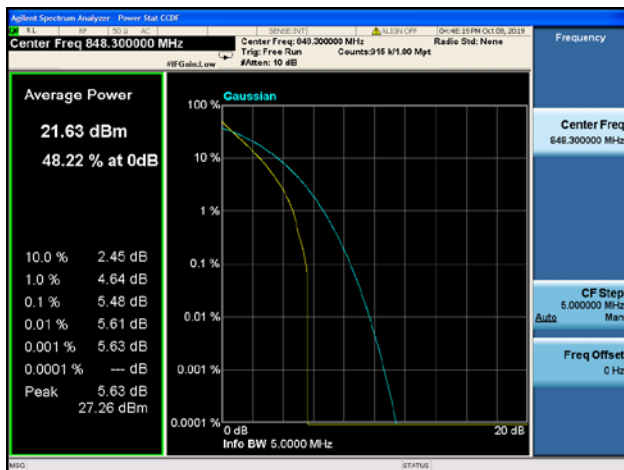

**Band5 / 1.4MHz / Low CH / 16QAM**

**Band5 / 1.4MHz / Mid CH / QPSK**

**Band5 / 1.4MHz / Mid CH / 16QAM**

**Band5 / 1.4MHz / High CH / QPSK**

**Band5 / 1.4MHz / High CH / 16QAM**

**Band5 / 3MHz / Low CH / QPSK**