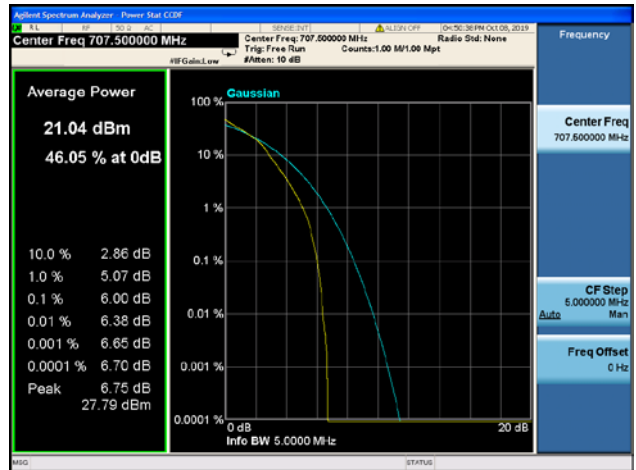

### Band12 / 1.4MHz / High CH / QPSK

### Band12 / 1.4MHz / High CH / 16QAM

**Band12 / 3MHz / Low CH / QPSK**

**Band12 / 3MHz / Low CH / 16QAM**

**Band12 / 3MHz / Mid CH / QPSK**

**Band12 / 3MHz / Mid CH / 16QAM**

**Band12 / 3MHz / High CH / QPSK**