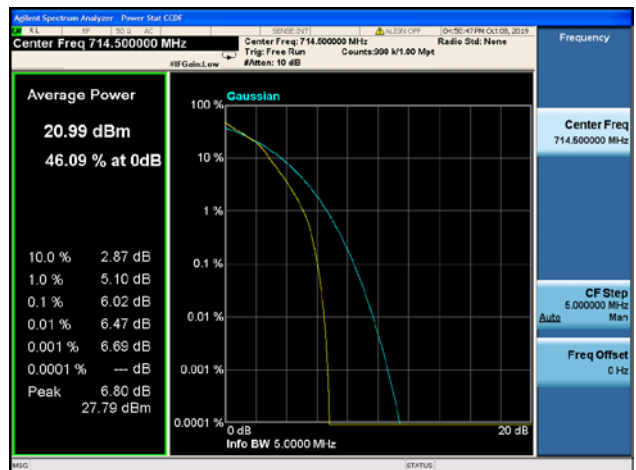

Band12 / 3MHz / High CH / 16QAM