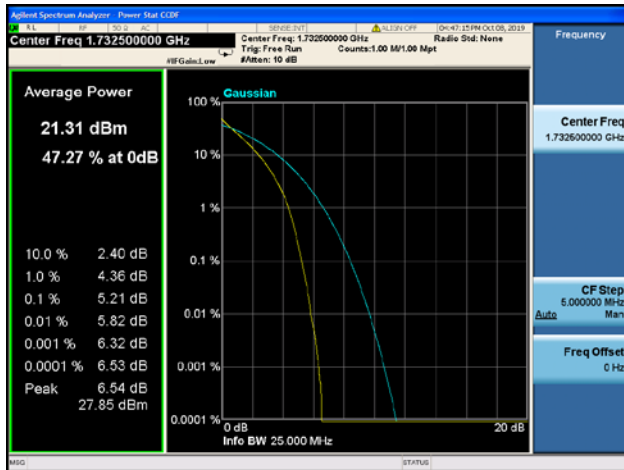

**Band4 / 10MHz / Low CH / 16QAM**

**Band4 / 10MHz / Mid CH / QPSK**

**Band4 / 10MHz / Mid CH / 16QAM**

**Band4 / 10MHz / High CH / QPSK**

**Band4 / 10MHz / High CH / 16QAM**

**Band4 / 20MHz / Low CH / QPSK**

**Band4 / 20MHz / Low CH / 16QAM**

**Band4 / 20MHz / Mid CH / QPSK**

**Band4 / 20MHz / Mid CH / 16QAM**

**Band4 / 20MHz / High CH / QPSK**

**Band4 / 20MHz / High CH / 16QAM**

**Band5 / 1.4MHz / Low CH / QPSK**