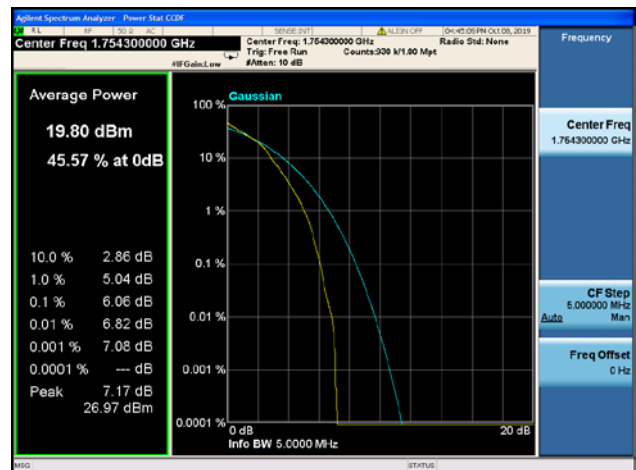

**Band4 / 1.4MHz / Low CH / QPSK**

**Band4 / 1.4MHz / Low CH / 16QAM**

**Band4 / 1.4MHz / Mid CH / QPSK**

**Band4 / 1.4MHz / Mid CH / 16QAM**

**Band4 / 1.4MHz / High CH / QPSK**

**Band4 / 1.4MHz / High CH / 16QAM**