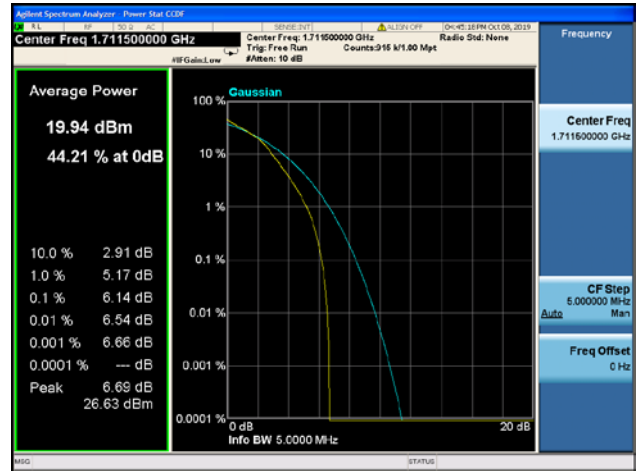

Band4 / 3MHz / Low CH / 16QAM