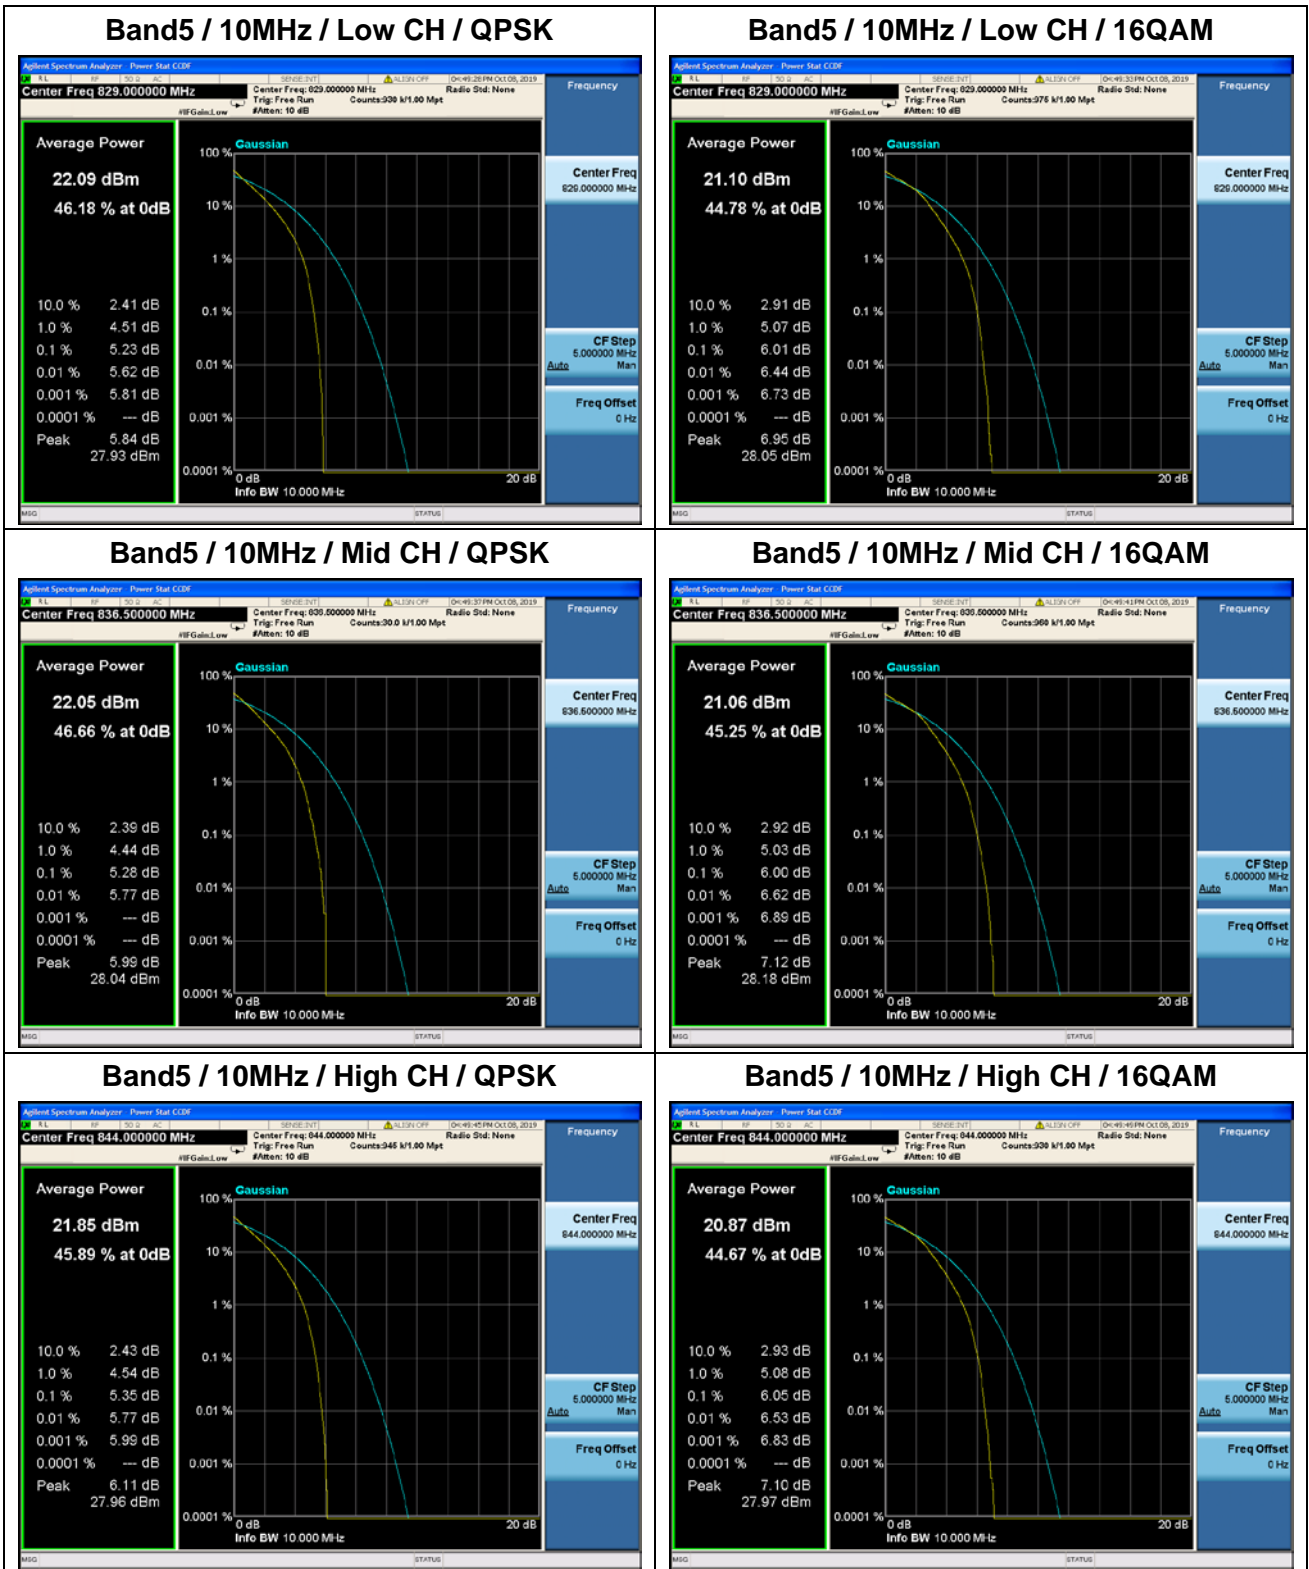

**Band5 / 3MHz / Low CH / 16QAM**

**Band5 / 3MHz / Mid CH / QPSK**

**Band5 / 3MHz / Mid CH / 16QAM**

**Band5 / 3MHz / High CH / QPSK**

**Band5 / 3MHz / High CH / 16QAM**

**Band5 / 5MHz / Low CH / QPSK**

**Band5 / 5MHz / Low CH / 16QAM**

**Band5 / 5MHz / Mid CH / QPSK**

**Band5 / 5MHz / Mid CH / 16QAM**

**Band5 / 5MHz / High CH / QPSK**

**Band5 / 5MHz / High CH / 16QAM**

### Band12 / 1.4MHz / Low CH / QPSK

### Band12 / 1.4MHz / Low CH / 16QAM