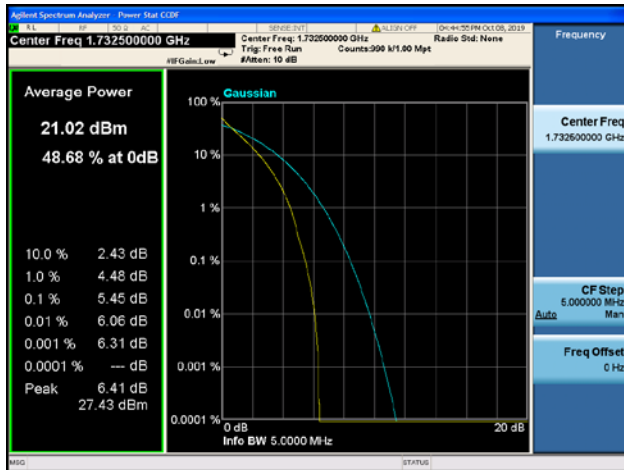

**Band4 / 1.4MHz / Low CH / QPSK**

**Band4 / 1.4MHz / Low CH / 16QAM**

**Band4 / 1.4MHz / Mid CH / QPSK**

**Band4 / 1.4MHz / Mid CH / 16QAM**

**Band4 / 1.4MHz / High CH / QPSK**

**Band4 / 1.4MHz / High CH / 16QAM**