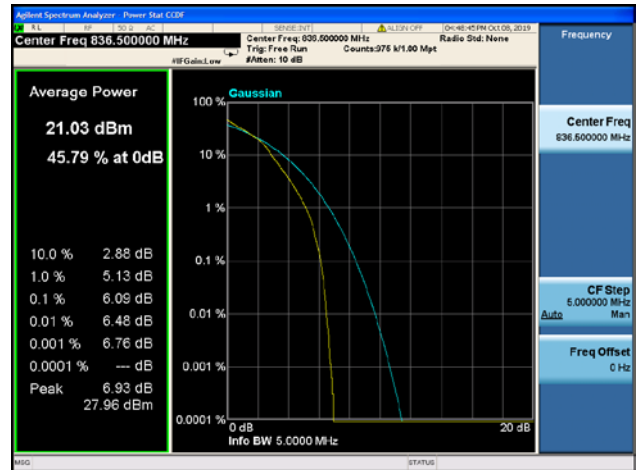

Band5 / 3MHz / Mid CH / 16QAM