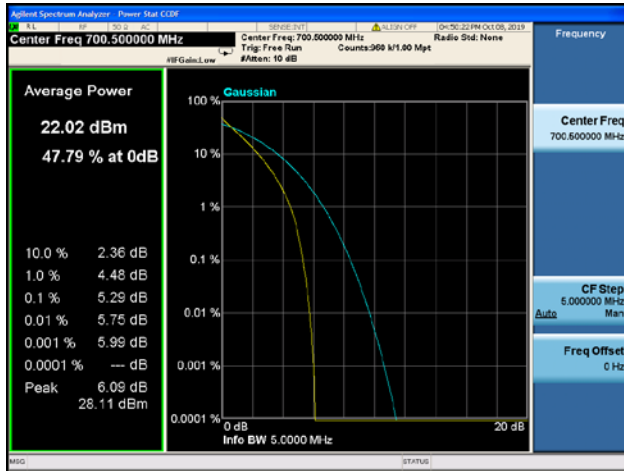

Band12 / 3MHz / Low CH / QPSK