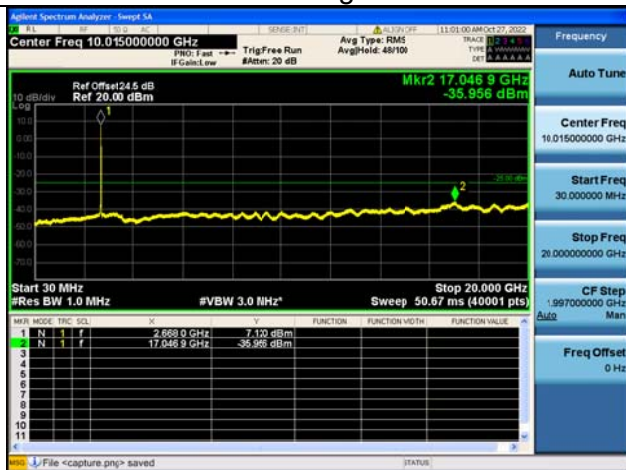

Band41C-30M-20G / 5MHz+20MHz / 1RB+1RB / QPSK / High CH

Band41C-20G-27G / 5MHz+20MHz / 1RB+1RB / QPSK / High CH

Band41C-30M-20G / 5MHz+20MHz / 1RB+1RB / QPSK / High CH

Band41C-20G-27G / 5MHz+20MHz / 1RB+1RB / QPSK / High CH