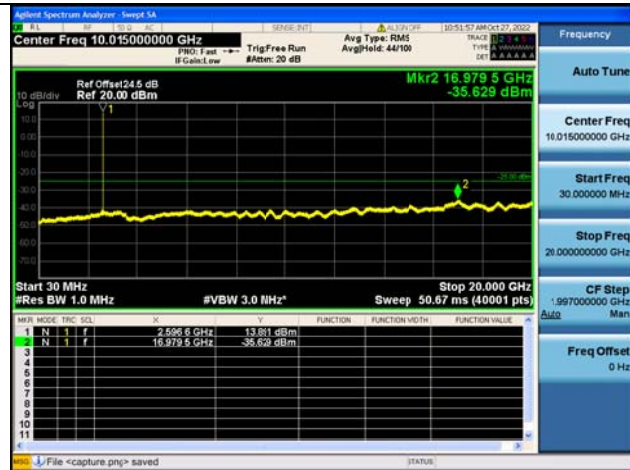

Band41C-30M-20G / 10MHz+20MHz
/50RB+100RB/ QPSK / Mid CH

Band41C-20G-27G / 10MHz+20MHz
/50RB+100RB/ QPSK / Mid CH

Band41C-30M-20G / 20MHz+10MHz /1RB+1RB/ QPSK / Mid CH

Band41C-20G-27G / 20MHz+10MHz /1RB+1RB/ QPSK / Mid CH