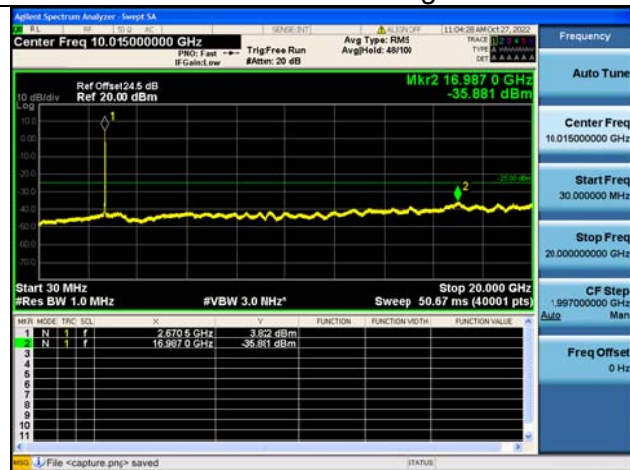

Band41C-30M-20G / 10MHz+15MHz
/1RB+1RB/ QPSK / High CH

Band41C-20G-27G / 10MHz+15MHz
/1RB+1RB/ QPSK / High CH

Band41C-30M-20G / 10MHz+15MHz
/1RB+1RB/ QPSK / High CH

Band41C-20G-27G / 10MHz+15MHz
/1RB+1RB/ QPSK / High CH