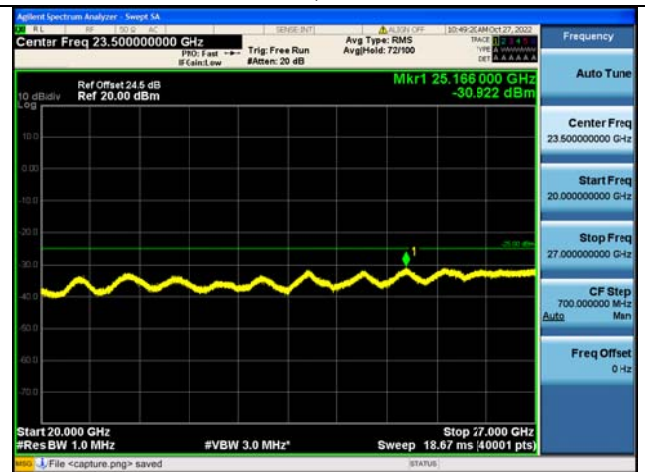

Band41C-20G-27G / 10MHz+20MHz
/1RB+1RB/ QPSK / Mid CH

Band41C-20G-27G / 10MHz+20MHz
/1RB+1RB/ QPSK / Mid CH