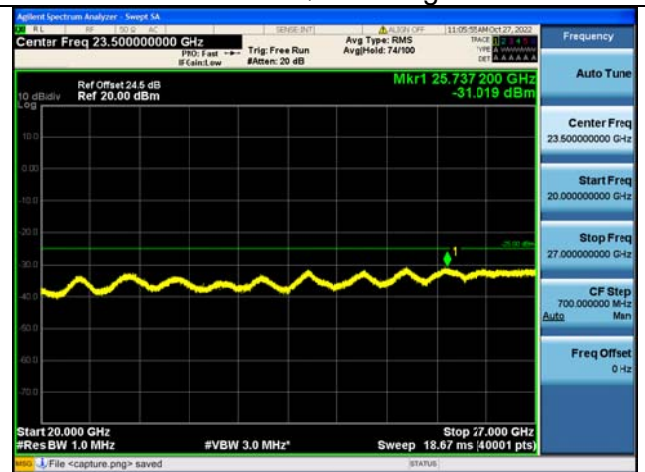

Band41C-20G-27G / 15MHz+10MHz / 1RB+1RB/ QPSK / High CH

Band41C-20G-27G / 15MHz+10MHz / 1RB+1RB/ QPSK / High CH