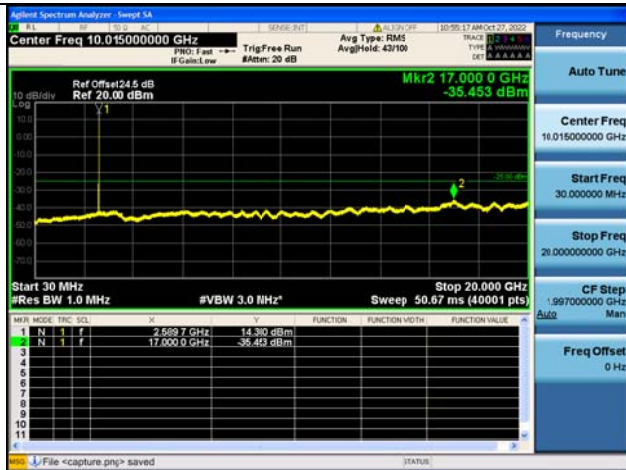

Band41C-30M-20G / 15MHz+15MHz /75RB+75RB/ QPSK / Mid CH

Band41C-20G-27G / 15MHz+15MHz /75RB+75RB/ QPSK / Mid CH

Band41C-30M-20G / 15MHz+20MHz / 1RB+1RB/ QPSK / Mid CH

Band41C-20G-27G / 15MHz+20MHz / 1RB+1RB/ QPSK / Mid CH