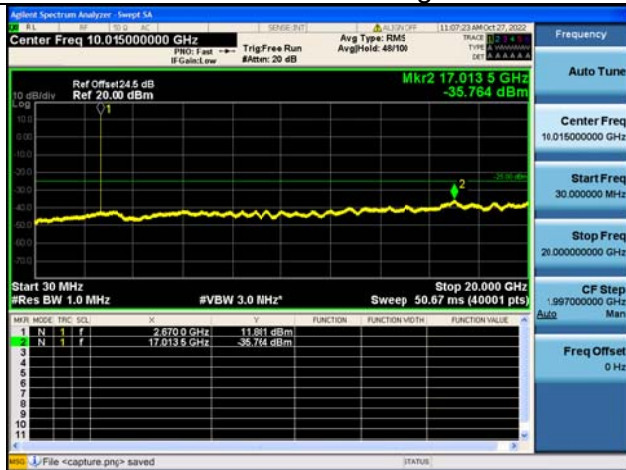

Band41C-30M-20G / 10MHz+20MHz / 1RB+1RB/ QPSK / High CH

Band41C-30M-20G / 10MHz+20MHz / 1RB+1RB/ QPSK / High CH