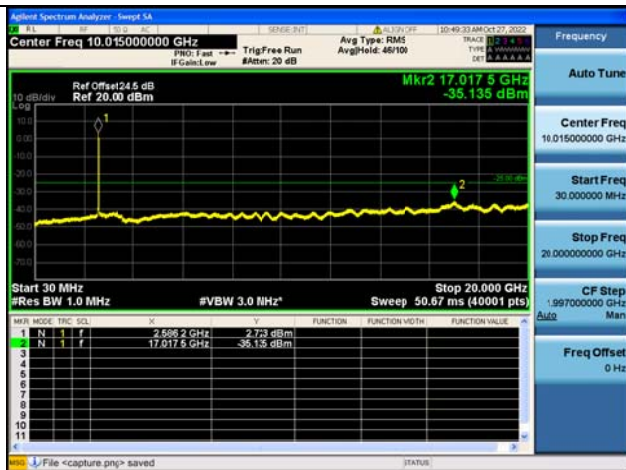

Band41C-30M-20G / 10MHz+20MHz
/1RB+1RB/ QPSK / Mid CH

Band41C-20G-27G / 10MHz+20MHz
/1RB+1RB/ QPSK / Mid CH

Band41C-30M-20G / 10MHz+20MHz
/1RB+1RB/ QPSK / Mid CH

Band41C-20G-27G / 10MHz+20MHz
/1RB+1RB/ QPSK / Mid CH