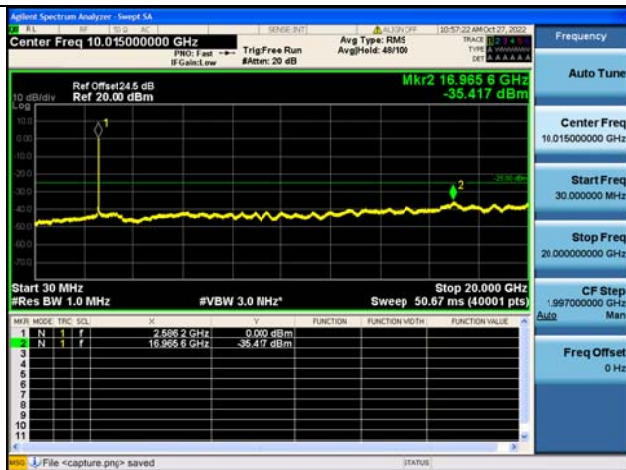

Band41C-30M-20G / 20MHz+15MHz /1RB+1RB/ QPSK / Mid CH

Band41C-20G-27G / 20MHz+15MHz /1RB+1RB/ QPSK / Mid CH

Band41C-30M-20G / 20MHz+15MHz /1RB+1RB/ QPSK / Mid CH

Band41C-20G-27G / 20MHz+15MHz /1RB+1RB/ QPSK / Mid CH