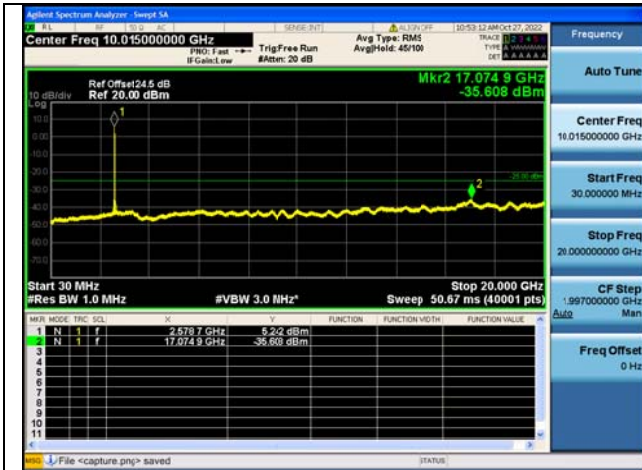

Band41C-30M-20G / 20MHz+10MHz /1RB+1RB/ QPSK / Mid CH

Band41C-20G-27G / 20MHz+10MHz /1RB+1RB/ QPSK / Mid CH

Band41C-30M-20G / 20MHz+10MHz /100RB+50RB/ QPSK / Mid CH

Band41C-20G-27G / 20MHz+10MHz /100RB+50RB/ QPSK / Mid CH