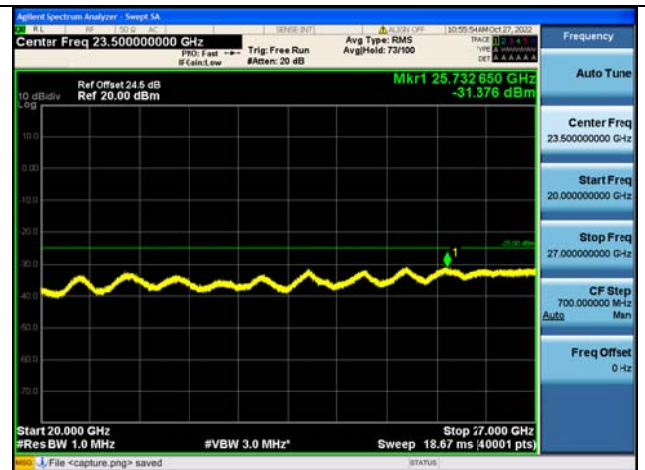

Band41C-20G-27G / 15MHz+20MHz / 1RB+1RB/ QPSK / Mid CH

Band41C-20G-27G / 15MHz+20MHz / 75RB+100RB/ QPSK / Mid CH