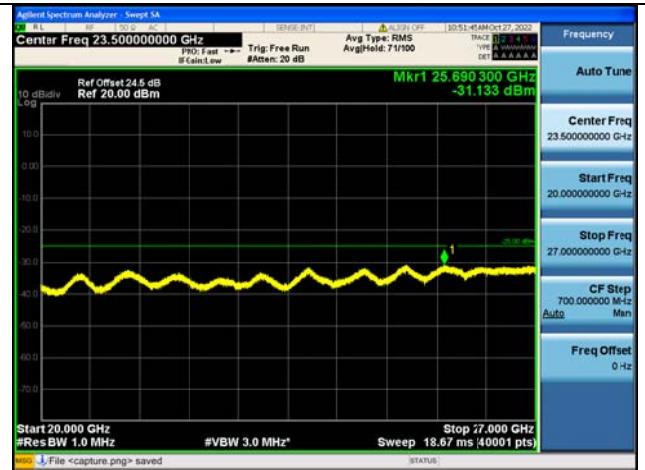

Band41C-20G-27G / 10MHz+20MHz
/50RB+100RB/ QPSK / Mid CH

Band41C-20G-27G / 20MHz+10MHz /1RB+1RB/ QPSK / Mid CH