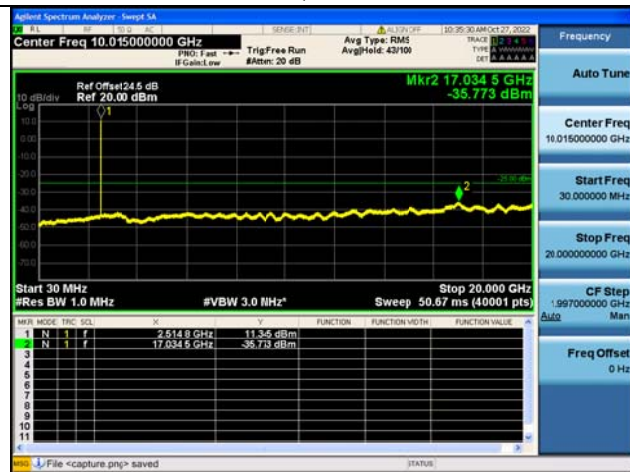

Band41C-30M-20G / 20MHz+15MHz /100RB+75RB/ QPSK / LOW CH

Band41C-20G-27G / 20MHz+15MHz /100RB+75RB/ QPSK / LOW CH

Band41C-30M-20G / 20MHz+20MHz / 1RB+1RB/ QPSK / LOW CH

Band41C-20G-27G / 20MHz+20MHz / 1RB+1RB/ QPSK / LOW CH

Band41C-30M-20G / 20MHz+20MHz / 1RB+1RB/ QPSK / LOW CH

Band41C-20G-27G / 20MHz+20MHz / 1RB+1RB/ QPSK / LOW CH

Band41C-30M-20G / 20MHz+20MHz / 100RB+100RB/ QPSK / LOW CH

Band41C-20G-27G / 20MHz+20MHz / 100RB+100RB/ QPSK / LOW CH