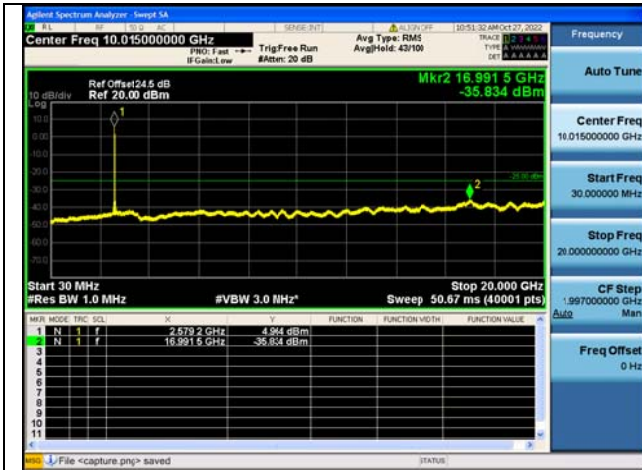

Band41C-30M-20G / 20MHz+10MHz /1RB+1RB/ QPSK / Mid CH