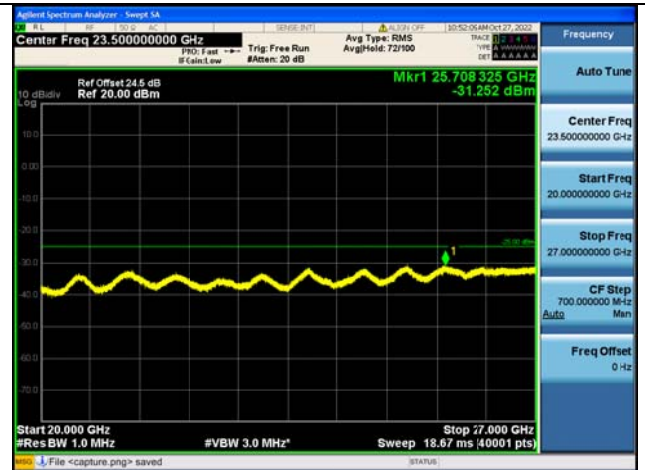

Band41C-20G-27G / 20MHz+10MHz /1RB+1RB/ QPSK / Mid CH

Band41C-20G-27G / 20MHz+10MHz /1RB+1RB/ QPSK / Mid CH