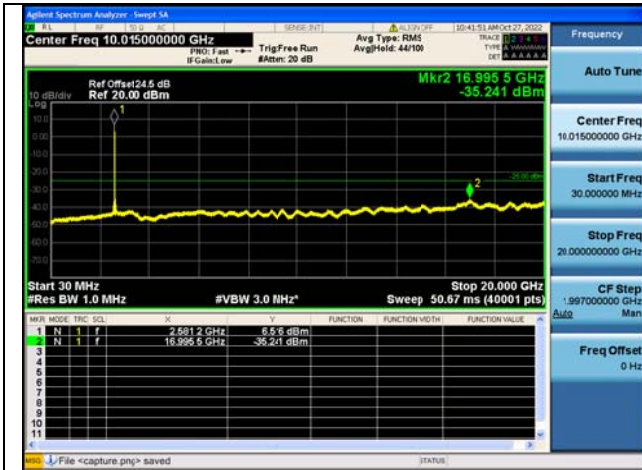

Band41C-30M-20G / 20MHz+5MHz / 1RB+1RB / QPSK / Mid CH

Band41C-20G-27G / 20MHz+5MHz / 1RB+1RB / QPSK / Mid CH

Band41C-30M-20G / 20MHz+5MHz / 100RB+25RB / QPSK / Mid CH

Band41C-20G-27G / 20MHz+5MHz / 100RB+25RB / QPSK / Mid CH