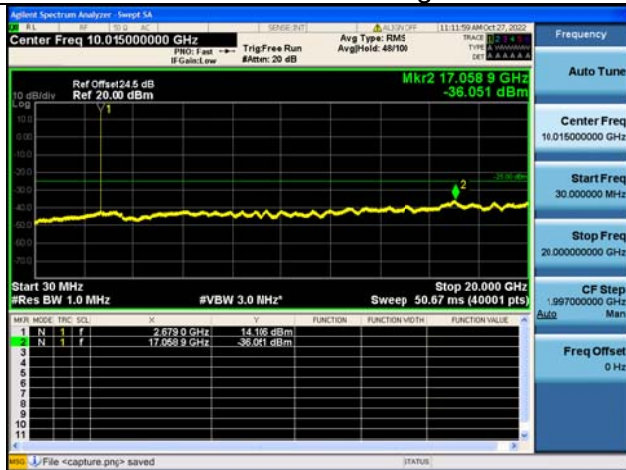

Band41C-30M-20G / 10MHz+20MHz / 50RB+100RB/ QPSK / High CH

Band41C-20G-27G / 10MHz+20MHz / 50RB+100RB/ QPSK / High CH

Band41C-30M-20G / 20MHz+10MHz /1RB+1RB/ QPSK / High CH

Band41C-20G-27G / 20MHz+10MHz /1RB+1RB/ QPSK / High CH