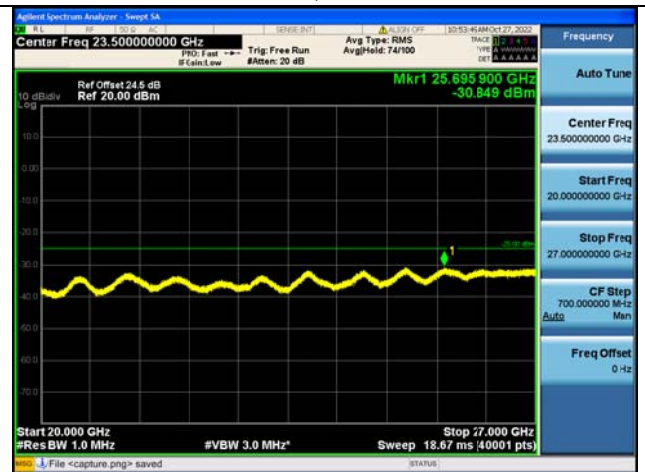

Band41C-20G-27G / 15MHz+15MHz /1RB+1RB/ QPSK / Mid CH

Band41C-20G-27G / 15MHz+15MHz /1RB+1RB/ QPSK / Mid CH