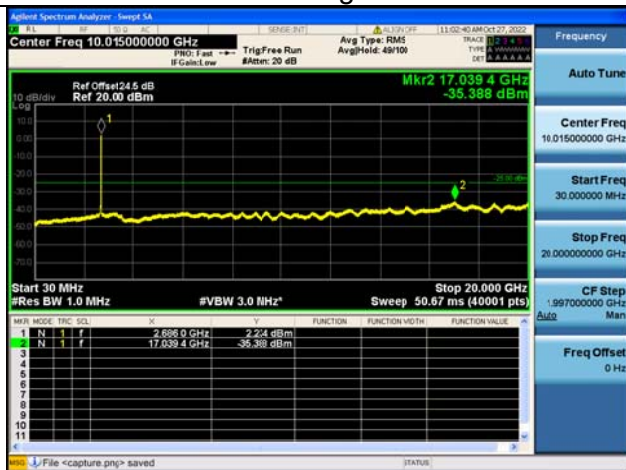

Band41C-30M-20G / 20MHz+5MHz / 1RB+1RB / QPSK / High CH

Band41C-30M-20G / 20MHz+5MHz / 100RB+25RB / QPSK / High CH