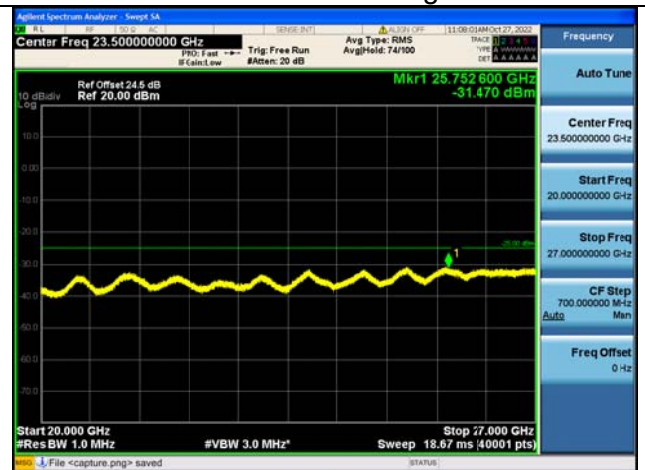

Band41C-20G-27G / 10MHz+20MHz / 1RB+1RB/ QPSK / High CH

Band41C-20G-27G / 10MHz+20MHz / 50RB+100RB/ QPSK / High CH