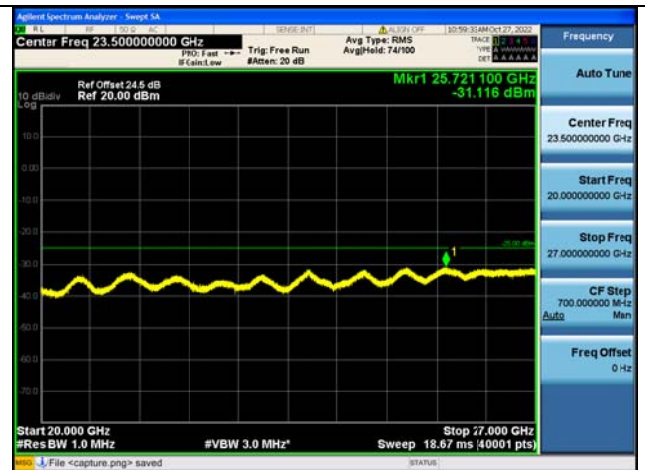

Band41C-20G-27G / 20MHz+20MHz
/1RB+1RB/ QPSK / Mid CH

Band41C-20G-27G / 20MHz+20MHz
/100RB+100RB/ QPSK / Mid CH