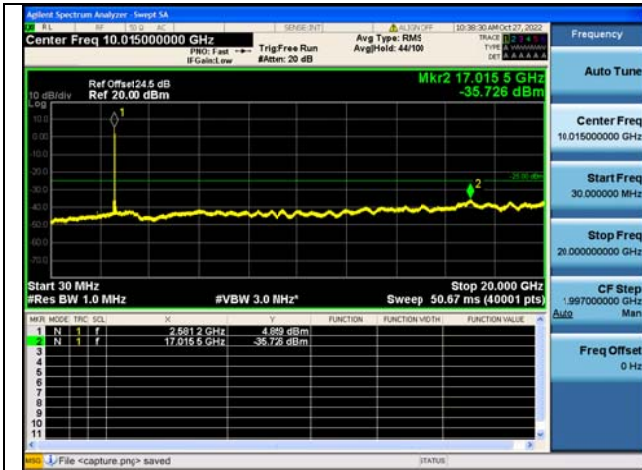

Band41C-30M-20G / 20MHz+20MHz / 1RB+1RB/ QPSK / LOW CH

Band41C-20G-27G / 20MHz+20MHz / 1RB+1RB/ QPSK / LOW CH

Band41C-30M-20G / 20MHz+20MHz / 100RB+100RB/ QPSK / LOW CH

Band41C-20G-27G / 20MHz+20MHz / 100RB+100RB/ QPSK / LOW CH