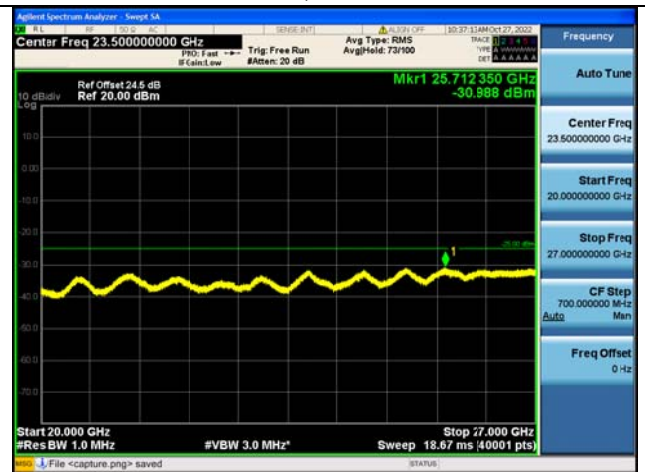

Band41C-30M-20G / 20MHz+15MHz /100RB+75RB/ QPSK / LOW CH

Band41C-20G-27G / 20MHz+15MHz /100RB+75RB/ QPSK / LOW CH

Band41C-30M-20G / 20MHz+20MHz / 1RB+1RB/ QPSK / LOW CH

Band41C-20G-27G / 20MHz+20MHz / 1RB+1RB/ QPSK / LOW CH

Band41C-30M-20G / 20MHz+20MHz / 1RB+1RB/ QPSK / LOW CH

Band41C-20G-27G / 20MHz+20MHz / 1RB+1RB/ QPSK / LOW CH

Band41C-30M-20G / 20MHz+20MHz / 100RB+100RB/ QPSK / LOW CH

Band41C-20G-27G / 20MHz+20MHz / 100RB+100RB/ QPSK / LOW CH