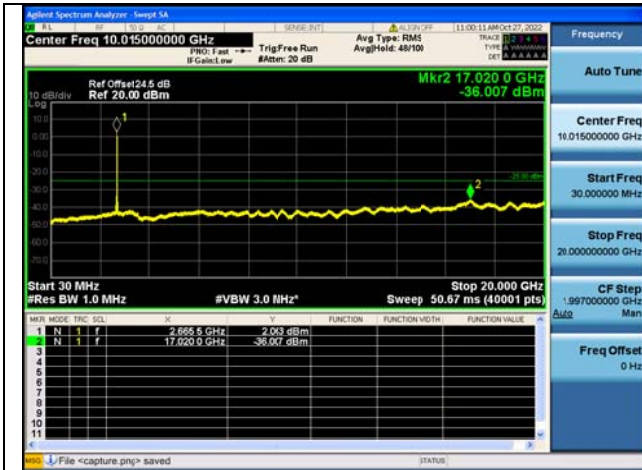

Band41C-30M-20G / 20MHz+20MHz
/1RB+1RB/ QPSK / Mid CH

Band41C-20G-27G / 20MHz+20MHz
/1RB+1RB/ QPSK / Mid CH

Band41C-30M-20G / 20MHz+20MHz
/100RB+100RB/ QPSK / Mid CH

Band41C-20G-27G / 20MHz+20MHz
/100RB+100RB/ QPSK / Mid CH