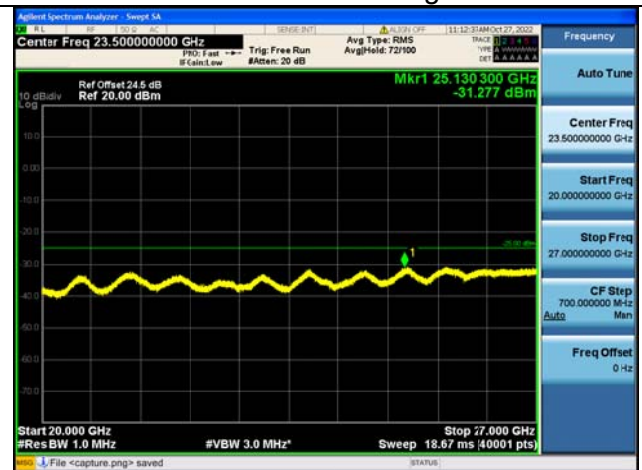

Band41C-20G-27G / 20MHz+10MHz /1RB+1RB/ QPSK / High CH

Band41C-20G-27G / 20MHz+10MHz /100RB+50RB/ QPSK / High CH