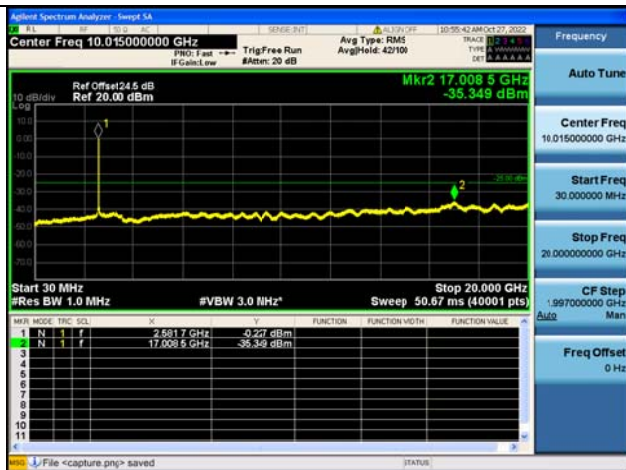

Band41C-30M-20G / 15MHz+20MHz / 1RB+1RB/ QPSK / Mid CH

Band41C-30M-20G / 15MHz+20MHz / 75RB+100RB/ QPSK / Mid CH