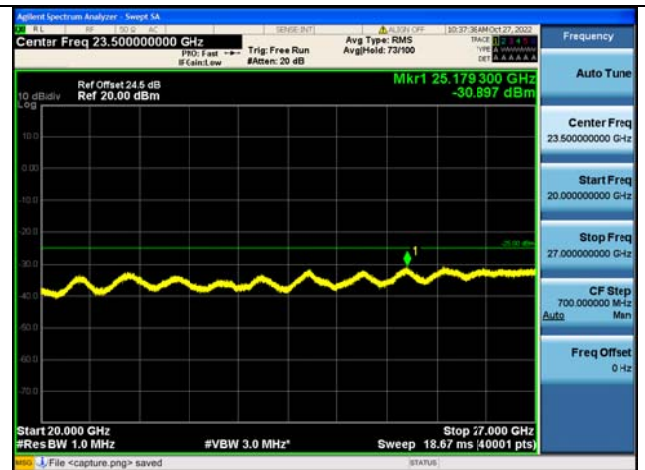

Band41C-30M-20G / 20MHz+15MHz /100RB+75RB/ QPSK / LOW CH

Band41C-20G-27G / 20MHz+15MHz /100RB+75RB/ QPSK / LOW CH

Band41C-30M-20G / 20MHz+20MHz / 1RB+1RB/ QPSK / LOW CH

Band41C-20G-27G / 20MHz+20MHz / 1RB+1RB/ QPSK / LOW CH

Band41C-30M-20G / 20MHz+20MHz / 1RB+1RB/ QPSK / LOW CH

Band41C-20G-27G / 20MHz+20MHz / 1RB+1RB/ QPSK / LOW CH

Band41C-30M-20G / 20MHz+20MHz / 100RB+100RB/ QPSK / LOW CH

Band41C-20G-27G / 20MHz+20MHz / 100RB+100RB/ QPSK / LOW CH