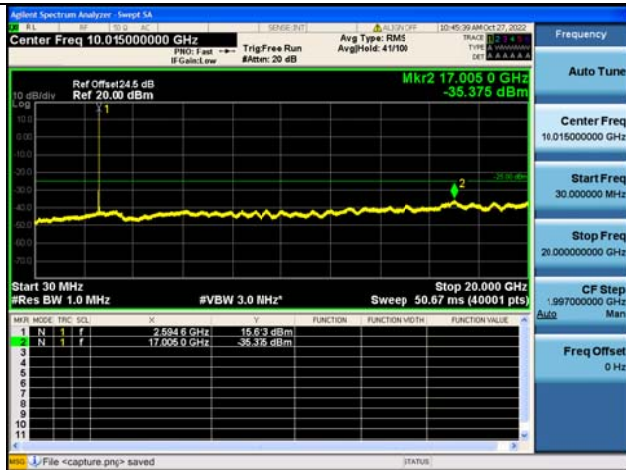

Band41C-30M-20G / 10MHz+15MHz /50RB+75RB/ QPSK / Mid CH

Band41C-20G-27G / 10MHz+15MHz /50RB+75RB/ QPSK / Mid CH

Band41C-30M-20G / 15MHz+10MHz
/1RB+1RB/ QPSK / Mid CH

Band41C-20G-27G / 15MHz+10MHz
/1RB+1RB/ QPSK / Mid CH