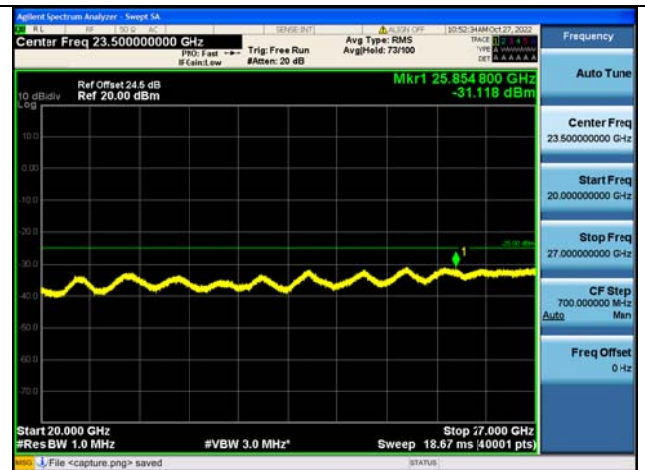

Band41C-20G-27G / 20MHz+10MHz /1RB+1RB/ QPSK / Mid CH

Band41C-20G-27G / 20MHz+10MHz /100RB+50RB/ QPSK / Mid CH