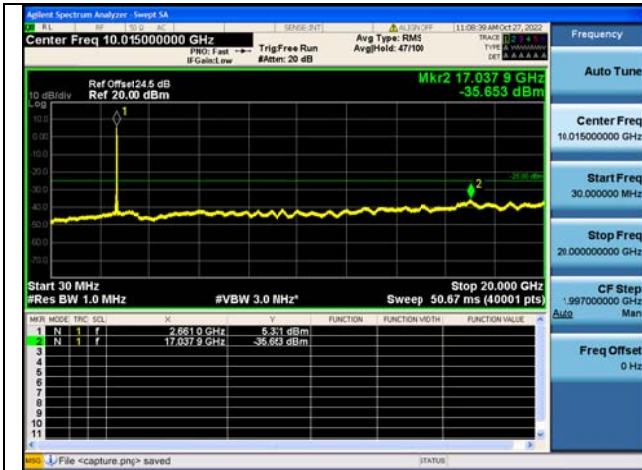

Band41C-30M-20G / 20MHz+10MHz /1RB+1RB/ QPSK / High CH