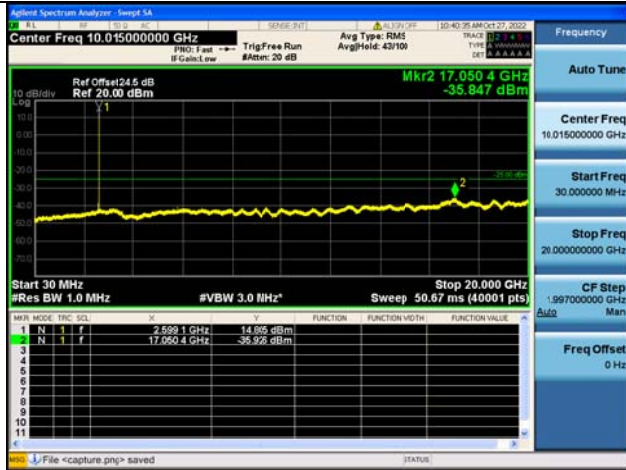

Band41C-30M-20G / 5MHz+20MHz / 25RB+100RB / QPSK / Mid CH

Band41C-20G-27G / 5MHz+20MHz / 25RB+100RB / QPSK / Mid CH

Band41C-30M-20G / 20MHz+5MHz / 1RB+1RB / QPSK / Mid CH

Band41C-20G-27G / 20MHz+5MHz / 1RB+1RB / QPSK / Mid CH