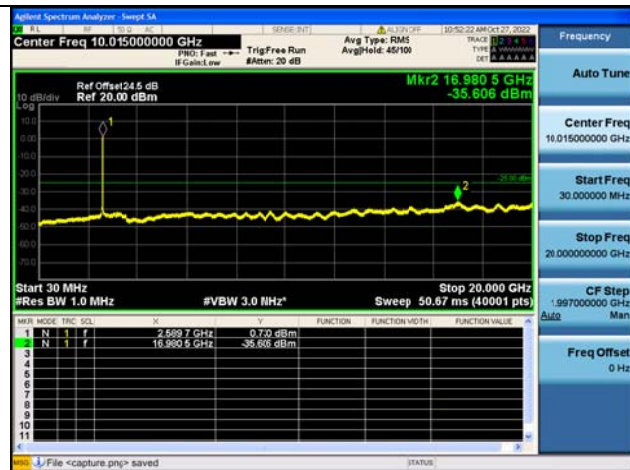

Band41C-30M-20G / 20MHz+10MHz /1RB+1RB/ QPSK / Mid CH

Band41C-30M-20G / 20MHz+10MHz /100RB+50RB/ QPSK / Mid CH