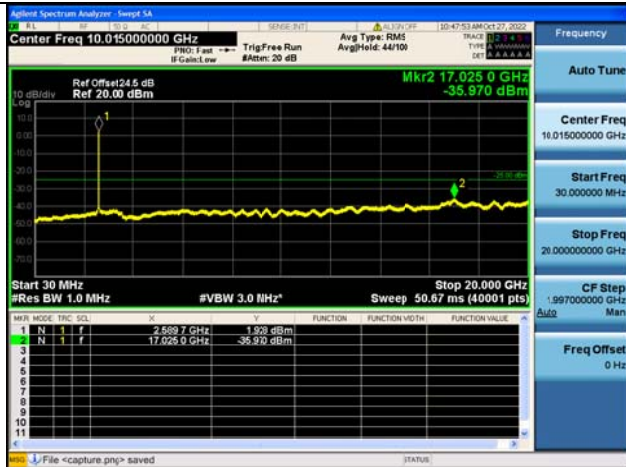

Band41C-30M-20G / 15MHz+10MHz
/1RB+1RB/ QPSK / Mid CH

Band41C-30M-20G / 15MHz+10MHz
/75RB+50RB/ QPSK / Mid CH