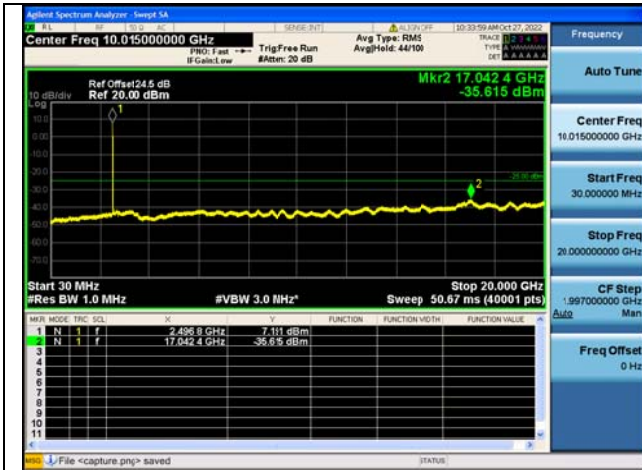

Band41C-30M-20G / 20MHz+20MHz / 1RB+1RB/ QPSK / LOW CH