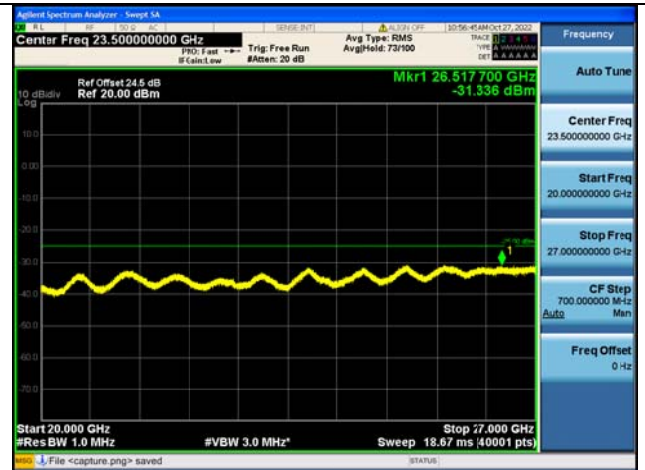

Band41C-20G-27G / 15MHz+20MHz / 75RB+100RB/ QPSK / Mid CH

Band41C-20G-27G / 20MHz+15MHz /1RB+1RB/ QPSK / Mid CH