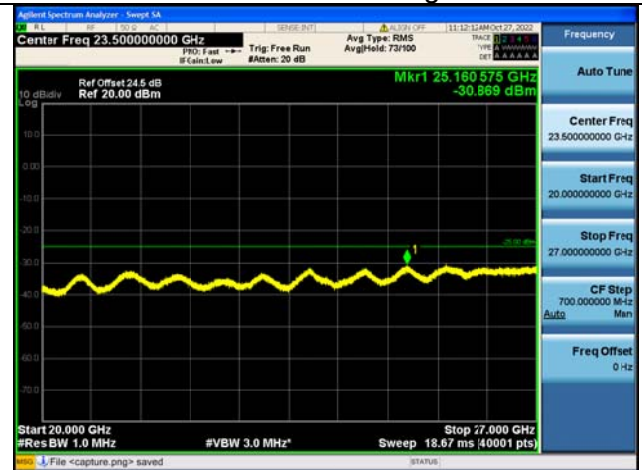

Band41C-20G-27G / 20MHz+10MHz /1RB+1RB/ QPSK / High CH

Band41C-20G-27G / 20MHz+10MHz /1RB+1RB/ QPSK / High CH