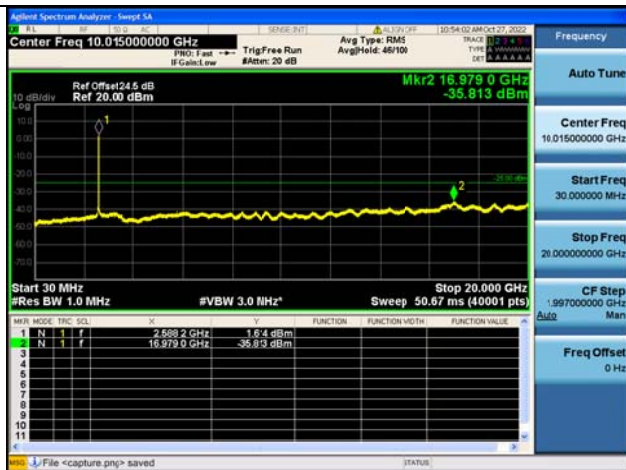

Band41C-30M-20G / 15MHz+15MHz /1RB+1RB/ QPSK / Mid CH

Band41C-20G-27G / 15MHz+15MHz /1RB+1RB/ QPSK / Mid CH

Band41C-30M-20G / 15MHz+15MHz /1RB+1RB/ QPSK / Mid CH

Band41C-20G-27G / 15MHz+15MHz /1RB+1RB/ QPSK / Mid CH