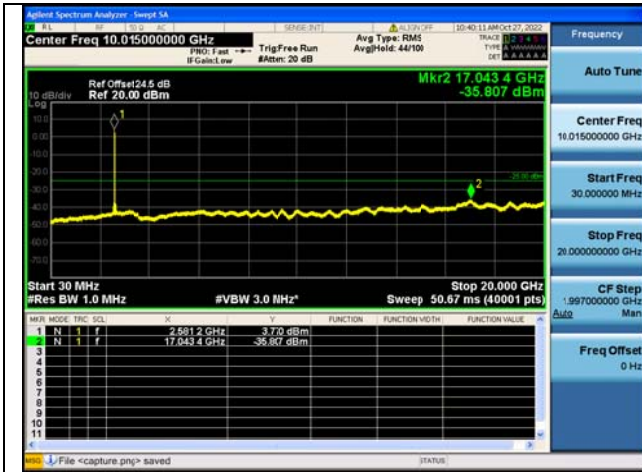

Band41C-30M-20G / 20MHz+5MHz / 1RB+1RB / QPSK / Mid CH