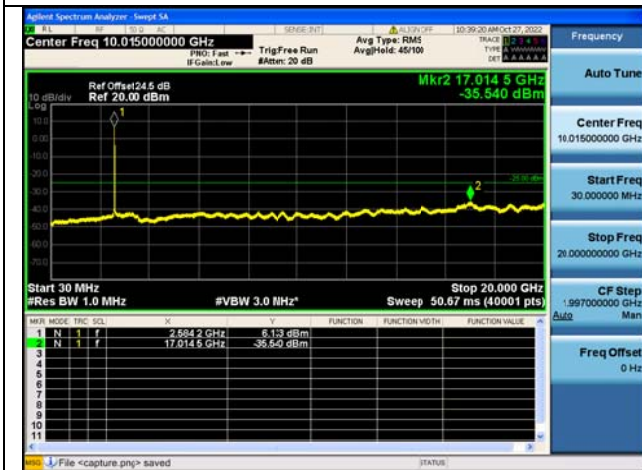

Band41C-30M-20G / 5MHz+20MHz / 1RB+1RB / QPSK / Mid CH

Band41C-20G-27G / 5MHz+20MHz / 1RB+1RB / QPSK / Mid CH

Band41C-30M-20G / 5MHz+20MHz / 1RB+1RB / QPSK / Mid CH

Band41C-20G-27G / 5MHz+20MHz / 1RB+1RB / QPSK / Mid CH