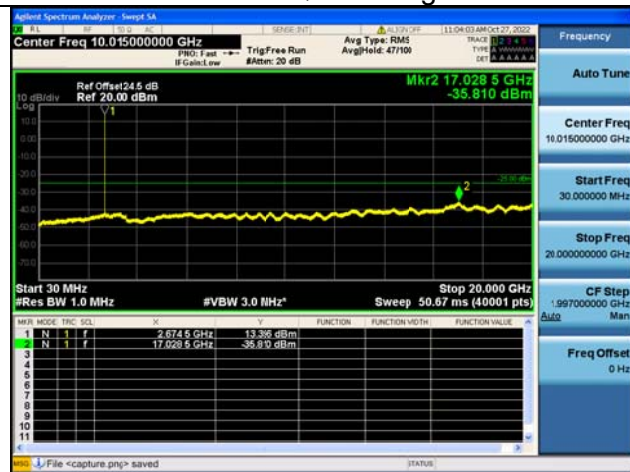

Band41C-30M-20G / 10MHz+15MHz
/1RB+1RB/ QPSK / High CH

Band41C-30M-20G / 10MHz+15MHz
/1RB+1RB/ QPSK / High CH