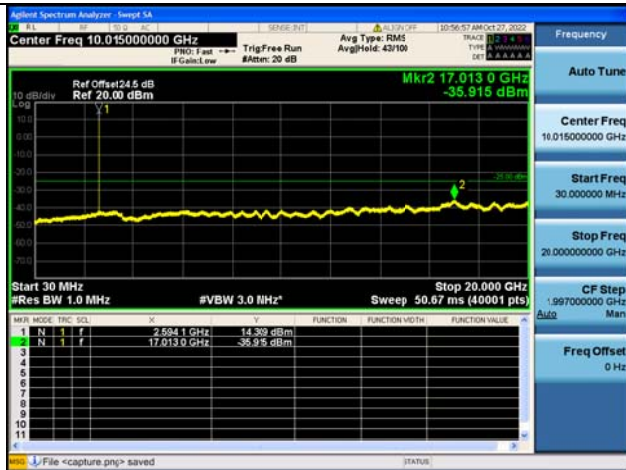

Band41C-30M-20G / 20MHz+15MHz /1RB+1RB/ QPSK / Mid CH

Band41C-30M-20G / 20MHz+15MHz /1RB+1RB/ QPSK / Mid CH