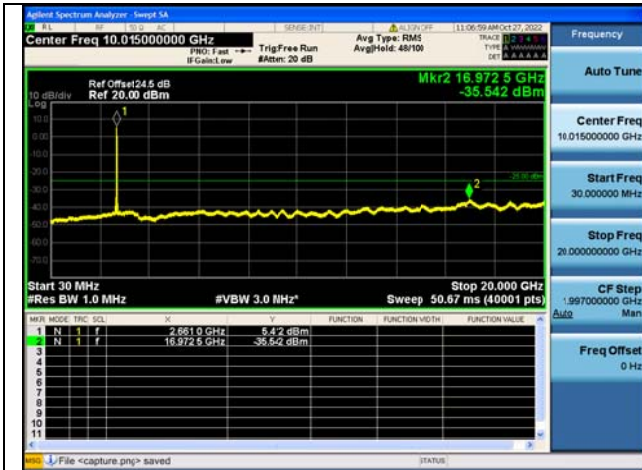

Band41C-30M-20G / 15MHz+10MHz / 1RB+1RB/ QPSK / High CH

Band41C-20G-27G / 15MHz+10MHz / 1RB+1RB/ QPSK / High CH

Band41C-30M-20G / 15MHz+10MHz / 75RB+50RB/ QPSK / High CH

Band41C-20G-27G / 15MHz+10MHz / 75RB+50RB/ QPSK / High CH