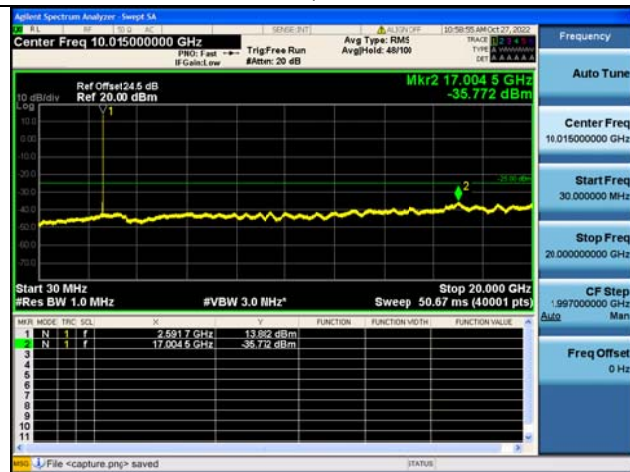

Band41C-30M-20G / 20MHz+15MHz /100RB+75RB/ QPSK / Mid CH

Band41C-20G-27G / 20MHz+15MHz /100RB+75RB/ QPSK / Mid CH

Band41C-30M-20G / 20MHz+20MHz
/1RB+1RB/ QPSK / Mid CH

Band41C-20G-27G / 20MHz+20MHz
/1RB+1RB/ QPSK / Mid CH