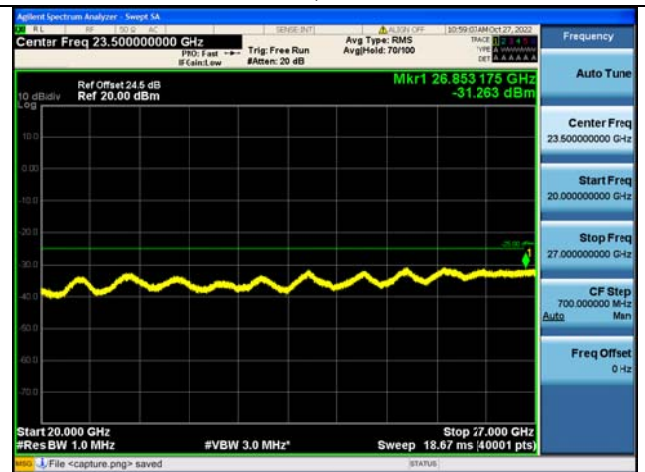

Band41C-20G-27G / 20MHz+20MHz
/1RB+1RB/ QPSK / Mid CH

Band41C-20G-27G / 20MHz+20MHz
/1RB+1RB/ QPSK / Mid CH