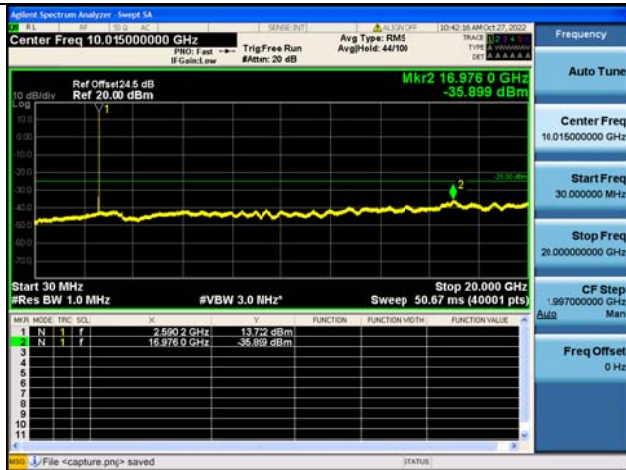

Band41C-30M-20G / 10MHz+15MHz /1RB+1RB/ QPSK / Mid CH

Band41C-30M-20G / 10MHz+15MHz /1RB+1RB/ QPSK / Mid CH