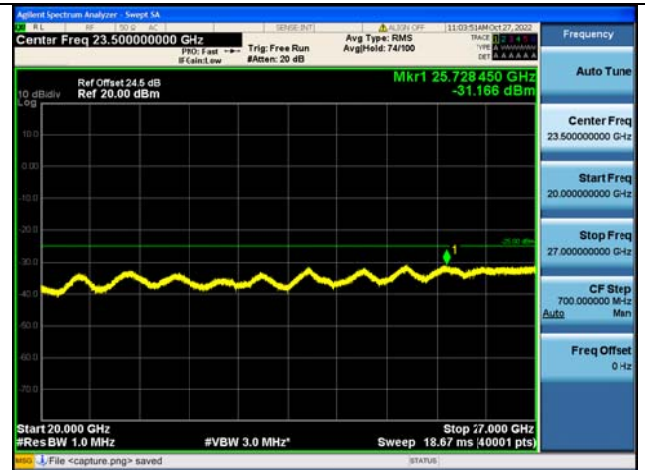

Band41C-20G-27G / 20MHz+5MHz / 100RB+25RB / QPSK / High CH

Band41C-20G-27G / 10MHz+15MHz
/1RB+1RB/ QPSK / High CH