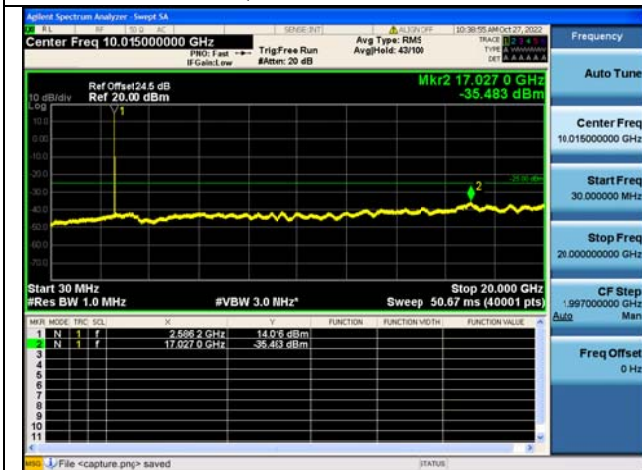

Band41C-30M-20G / 5MHz+20MHz / 1RB+1RB / QPSK / Mid CH

Band41C-30M-20G / 5MHz+20MHz / 1RB+1RB / QPSK / Mid CH