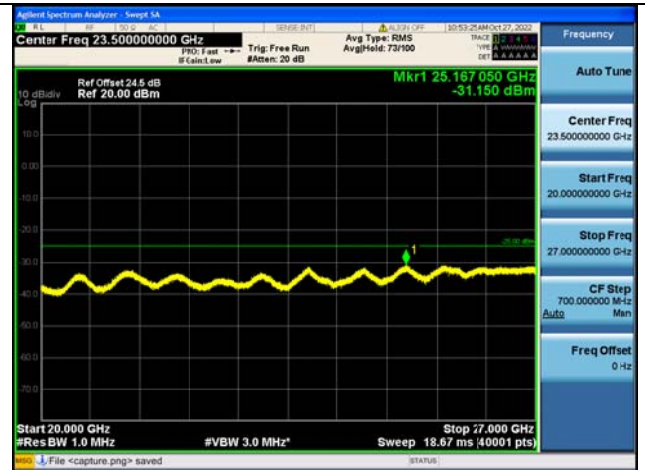

Band41C-20G-27G / 20MHz+10MHz /100RB+50RB/ QPSK / Mid CH

Band41C-20G-27G / 15MHz+15MHz /1RB+1RB/ QPSK / Mid CH