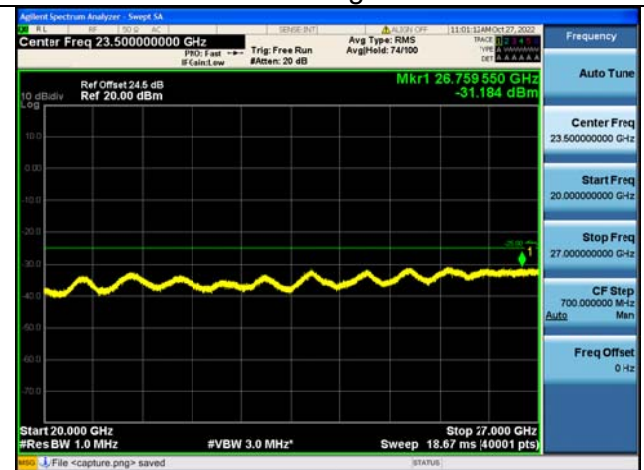

Band41C-20G-27G / 5MHz+20MHz / 1RB+1RB / QPSK / High CH

Band41C-20G-27G / 5MHz+20MHz / 25RB+100RB / QPSK / High CH