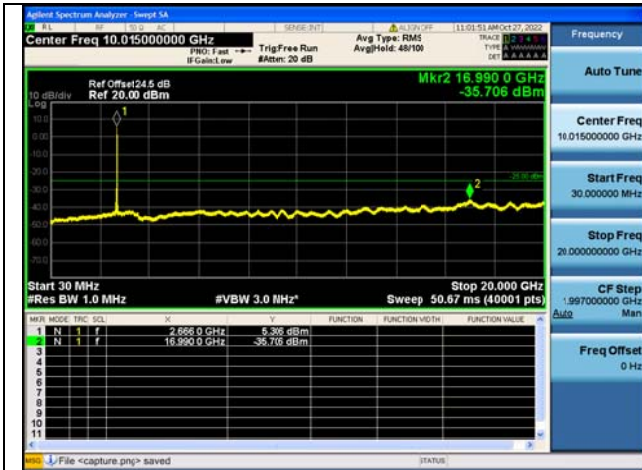

Band41C-30M-20G / 20MHz+5MHz / 1RB+1RB / QPSK / High CH