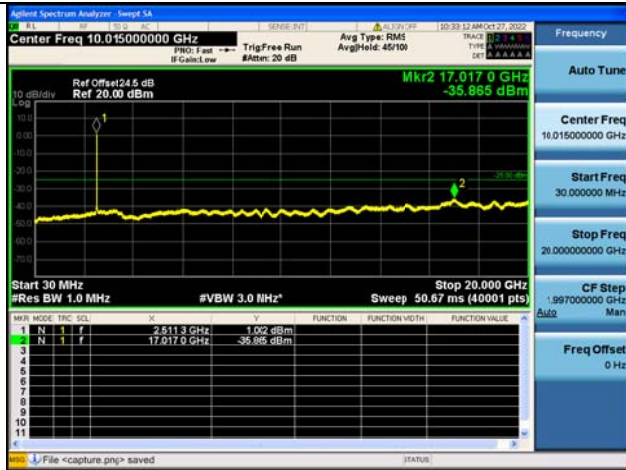

Band41C-30M-20G / 20MHz+15MHz /1RB+1RB/ QPSK / LOW CH

Band41C-20G-27G / 20MHz+15MHz /1RB+1RB/ QPSK / LOW CH

Band41C-30M-20G / 20MHz+15MHz /1RB+1RB/ QPSK / LOW CH

Band41C-20G-27G / 20MHz+15MHz /1RB+1RB/ QPSK / LOW CH