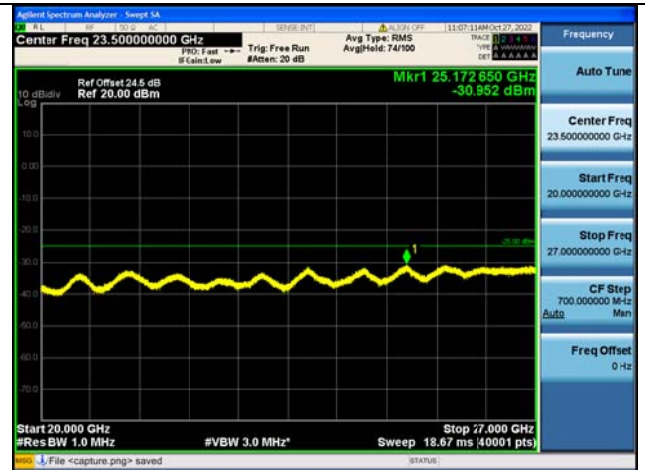

Band41C-20G-27G / 15MHz+10MHz / 75RB+50RB/ QPSK / High CH

Band41C-20G-27G / 10MHz+20MHz / 1RB+1RB/ QPSK / High CH