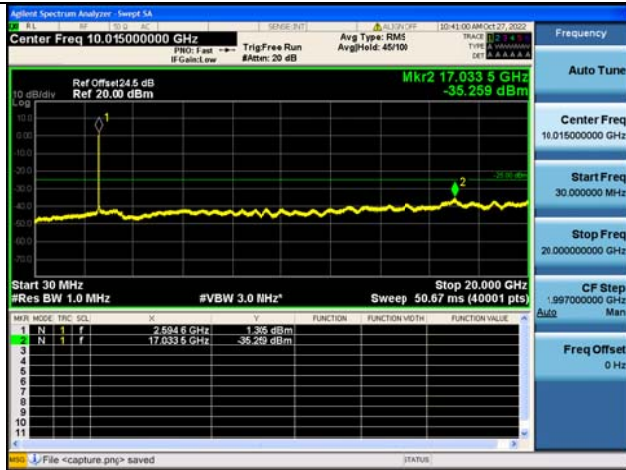

Band41C-30M-20G / 20MHz+5MHz / 1RB+1RB / QPSK / Mid CH

Band41C-30M-20G / 20MHz+5MHz / 100RB+25RB / QPSK / Mid CH