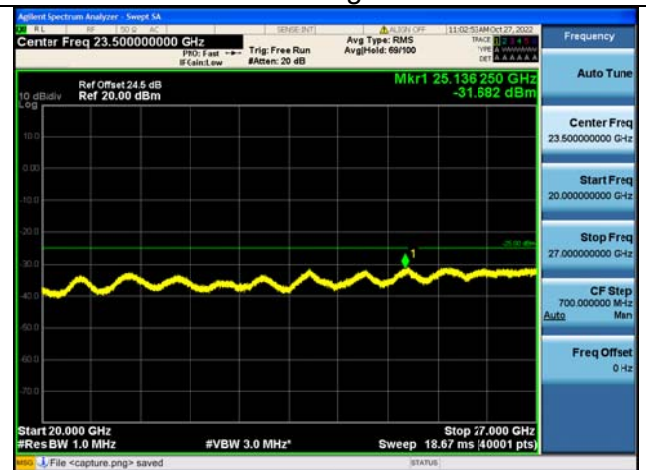

Band41C-20G-27G / 20MHz+5MHz / 1RB+1RB / QPSK / High CH

Band41C-20G-27G / 20MHz+5MHz / 100RB+25RB / QPSK / High CH