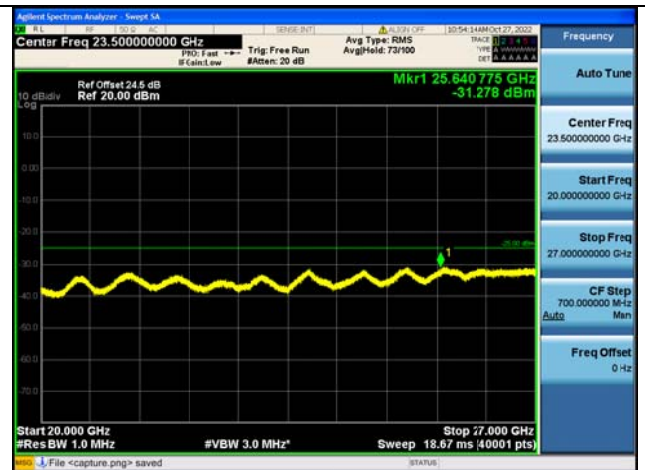

Band41C-20G-27G / 15MHz+15MHz /1RB+1RB/ QPSK / Mid CH

Band41C-20G-27G / 15MHz+15MHz /75RB+75RB/ QPSK / Mid CH