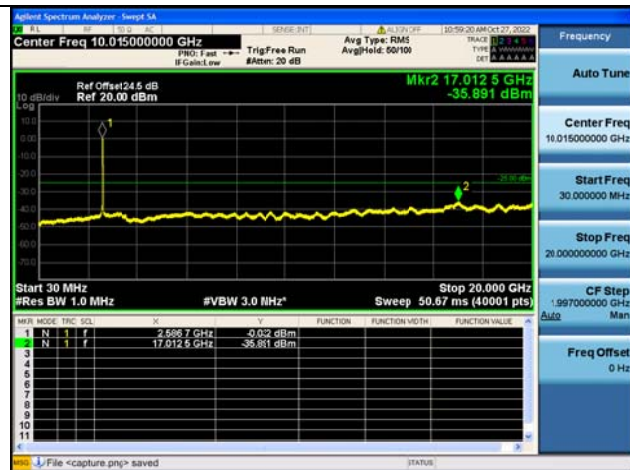

Band41C-30M-20G / 20MHz+20MHz
/1RB+1RB/ QPSK / Mid CH

Band41C-30M-20G / 20MHz+20MHz
/100RB+100RB/ QPSK / Mid CH