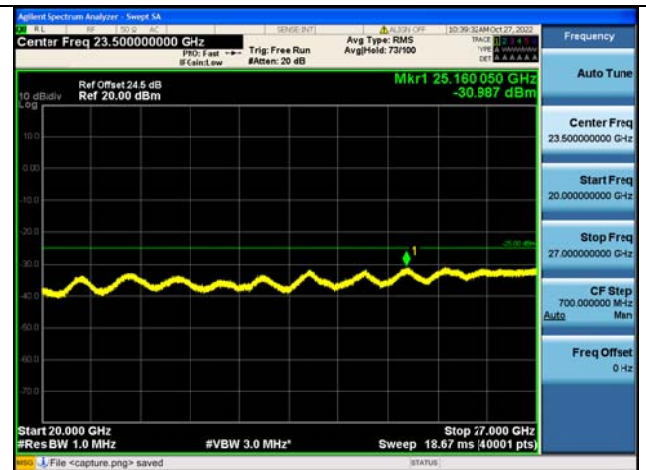

Band41C-20G-27G / 5MHz+20MHz / 1RB+1RB / QPSK / Mid CH

Band41C-20G-27G / 5MHz+20MHz / 25RB+100RB / QPSK / Mid CH