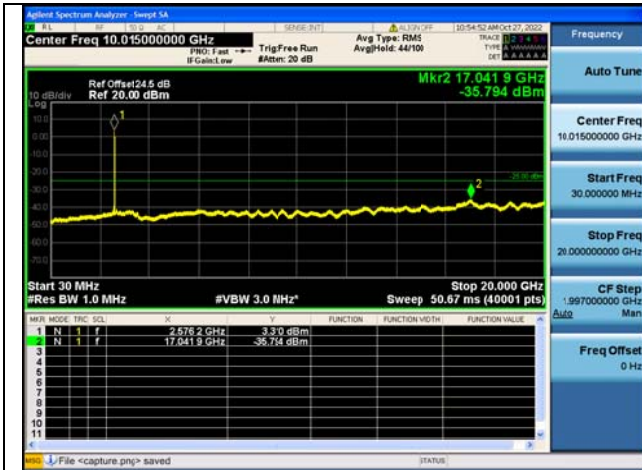

Band41C-30M-20G / 15MHz+20MHz / 1RB+1RB/ QPSK / Mid CH