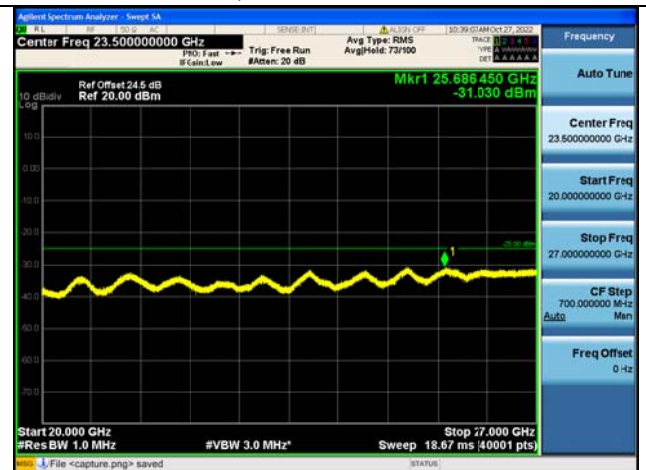

Band41C-20G-27G / 5MHz+20MHz / 1RB+1RB / QPSK / Mid CH

Band41C-20G-27G / 5MHz+20MHz / 1RB+1RB / QPSK / Mid CH