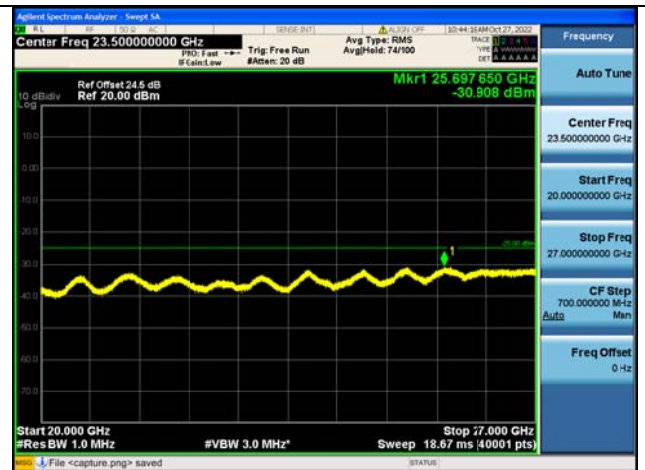

Band41C-20G-27G / 10MHz+15MHz /1RB+1RB/ QPSK / Mid CH

Band41C-20G-27G / 10MHz+15MHz /50RB+75RB/ QPSK / Mid CH