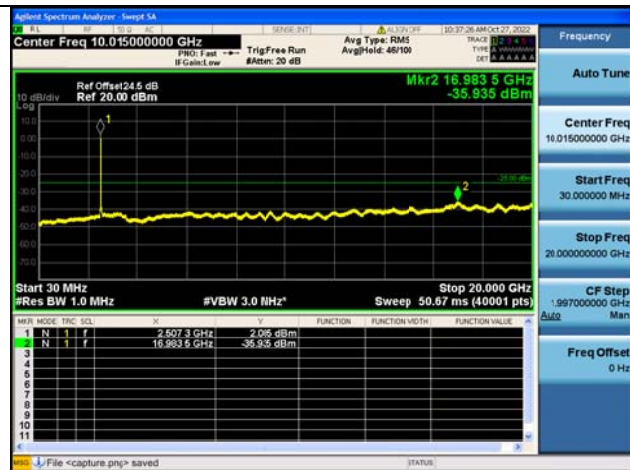

Band41C-30M-20G / 20MHz+20MHz / 1RB+1RB/ QPSK / LOW CH

Band41C-30M-20G / 20MHz+20MHz / 100RB+100RB/ QPSK / LOW CH