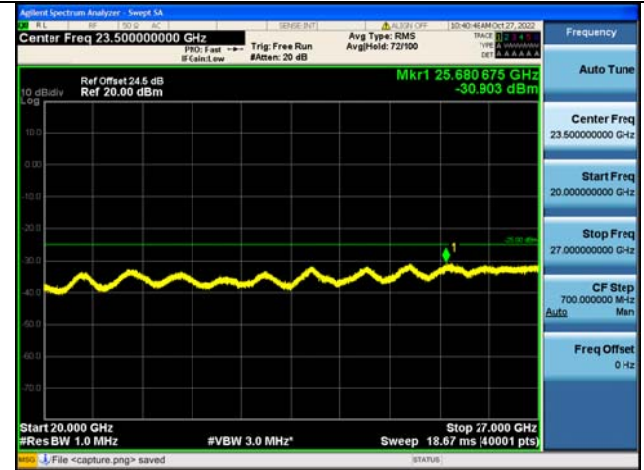

Band41C-20G-27G / 20MHz+5MHz / 1RB+1RB / QPSK / Mid CH

Band41C-20G-27G / 20MHz+5MHz / 1RB+1RB / QPSK / Mid CH