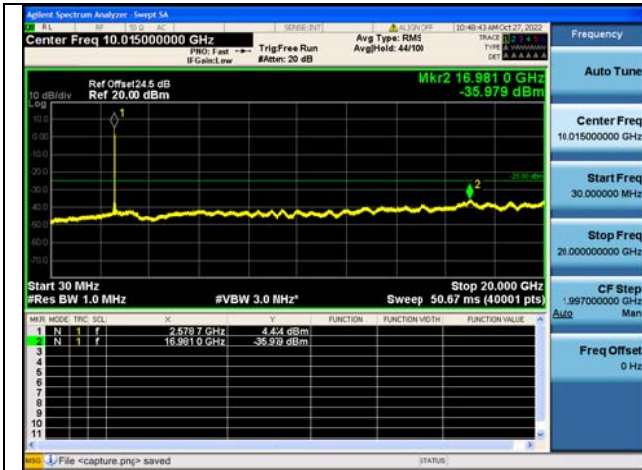

Band41C-30M-20G / 15MHz+10MHz
/1RB+1RB/ QPSK / Mid CH

Band41C-20G-27G / 15MHz+10MHz
/1RB+1RB/ QPSK / Mid CH

Band41C-30M-20G / 15MHz+10MHz
/75RB+50RB/ QPSK / Mid CH

Band41C-20G-27G / 15MHz+10MHz
/75RB+50RB/ QPSK / Mid CH