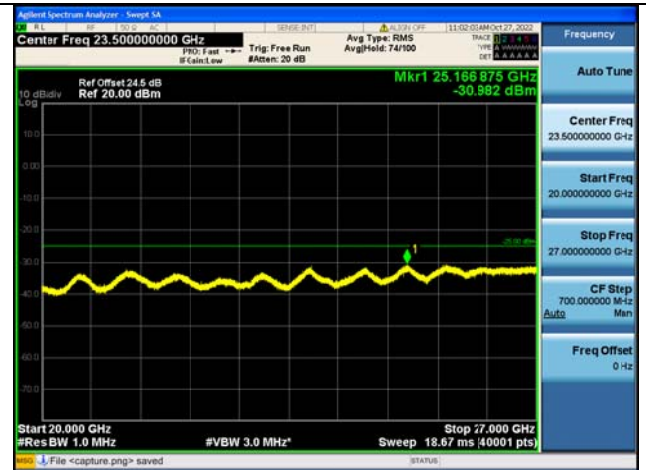

Band41C-20G-27G / 5MHz+20MHz / 25RB+100RB / QPSK / High CH

Band41C-20G-27G / 20MHz+5MHz / 1RB+1RB / QPSK / High CH