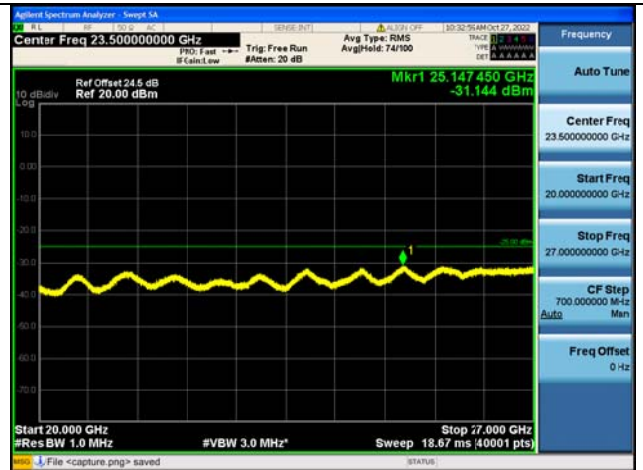

Band41C-30M-20G / 20MHz+15MHz /1RB+1RB/ QPSK / LOW CH

Band41C-20G-27G / 20MHz+15MHz /1RB+1RB/ QPSK / LOW CH

Band41C-30M-20G / 20MHz+15MHz /1RB+1RB/ QPSK / LOW CH

Band41C-20G-27G / 20MHz+15MHz /1RB+1RB/ QPSK / LOW CH

Band41C-30M-20G / 20MHz+15MHz /100RB+75RB/ QPSK / LOW CH

Band41C-20G-27G / 20MHz+15MHz /100RB+75RB/ QPSK / LOW CH

Band41C-30M-20G / 20MHz+20MHz / 1RB+1RB/ QPSK / LOW CH

Band41C-20G-27G / 20MHz+20MHz / 1RB+1RB/ QPSK / LOW CH