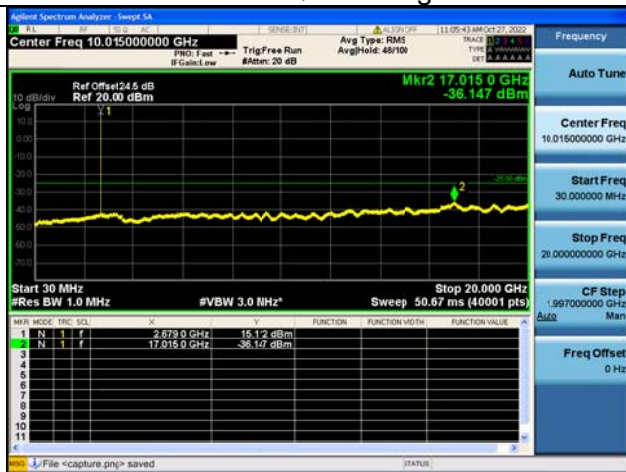

Band41C-30M-20G / 10MHz+15MHz
/50RB+75RB/ QPSK / High CH

Band41C-20G-27G / 10MHz+15MHz
/50RB+75RB/ QPSK / High CH

Band41C-30M-20G / 15MHz+10MHz / 1RB+1RB/ QPSK / High CH

Band41C-20G-27G / 15MHz+10MHz / 1RB+1RB/ QPSK / High CH