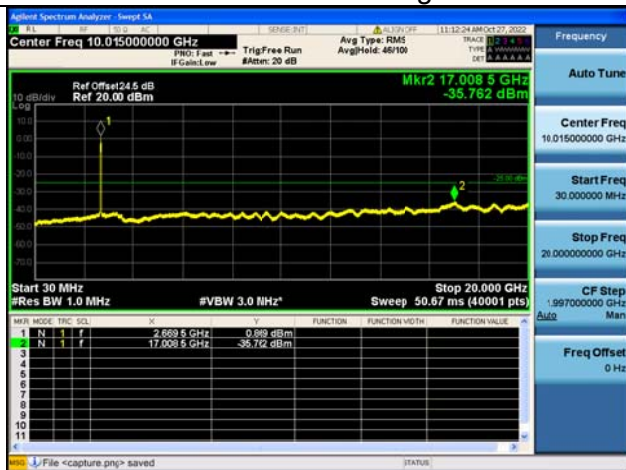

Band41C-30M-20G / 20MHz+10MHz /1RB+1RB/ QPSK / High CH

Band41C-30M-20G / 20MHz+10MHz /100RB+50RB/ QPSK / High CH