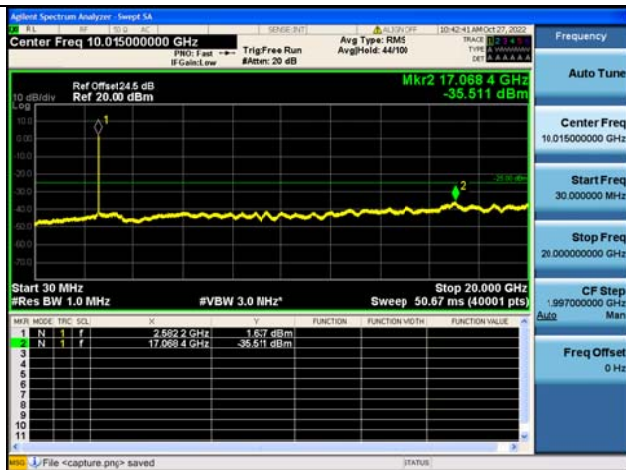

Band41C-30M-20G / 10MHz+15MHz /1RB+1RB/ QPSK / Mid CH

Band41C-20G-27G / 10MHz+15MHz /1RB+1RB/ QPSK / Mid CH

Band41C-30M-20G / 10MHz+15MHz /1RB+1RB/ QPSK / Mid CH

Band41C-20G-27G / 10MHz+15MHz /1RB+1RB/ QPSK / Mid CH