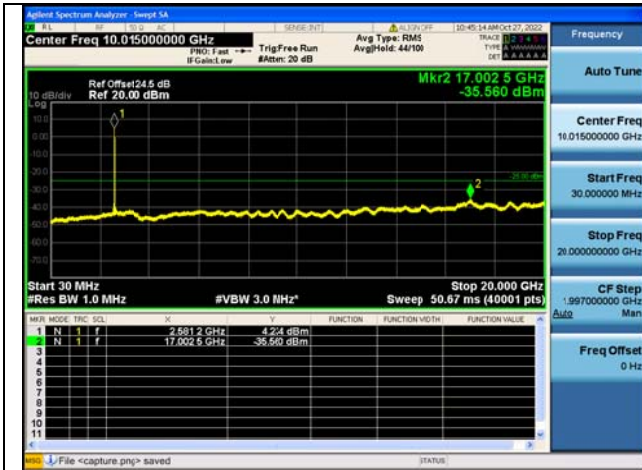

Band41C-30M-20G / 10MHz+15MHz /50RB+75RB/ QPSK / Mid CH

Band41C-30M-20G / 15MHz+10MHz
/1RB+1RB/ QPSK / Mid CH