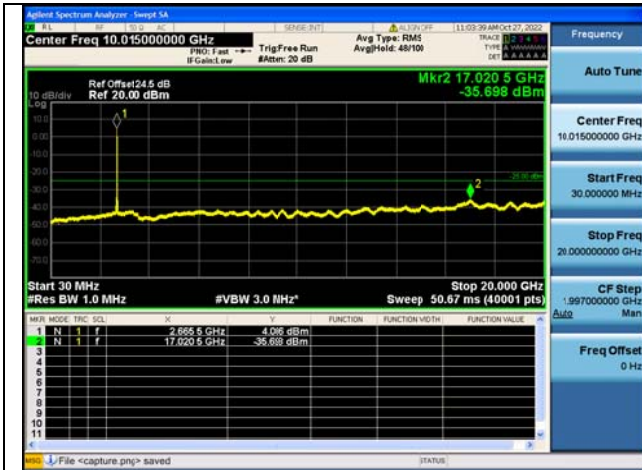

Band41C-30M-20G / 20MHz+5MHz / 1RB+1RB / QPSK / High CH

Band41C-20G-27G / 20MHz+5MHz / 1RB+1RB / QPSK / High CH

Band41C-30M-20G / 20MHz+5MHz / 100RB+25RB / QPSK / High CH

Band41C-20G-27G / 20MHz+5MHz / 100RB+25RB / QPSK / High CH