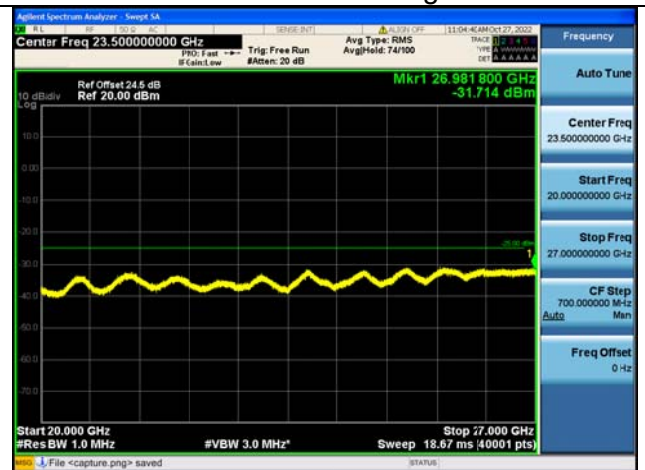

Band41C-20G-27G / 10MHz+15MHz
/1RB+1RB/ QPSK / High CH

Band41C-20G-27G / 10MHz+15MHz
/50RB+75RB/ QPSK / High CH