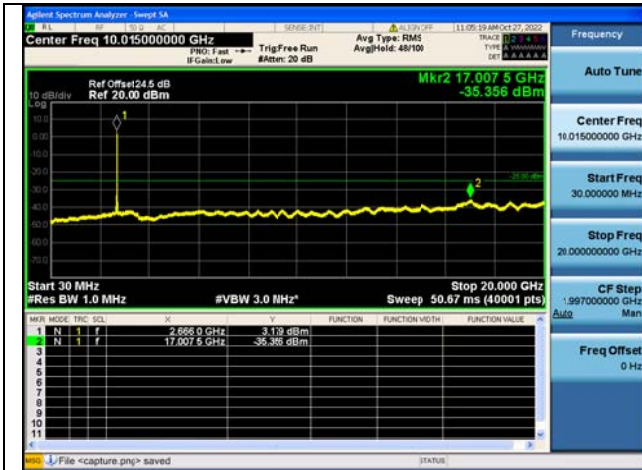

Band41C-30M-20G / 15MHz+10MHz / 1RB+1RB/ QPSK / High CH