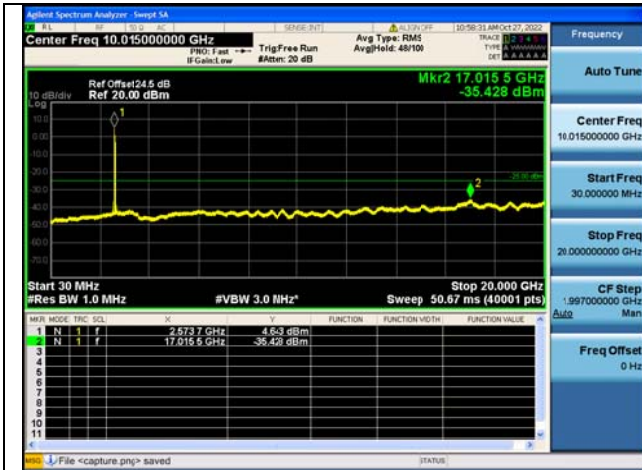

Band41C-30M-20G / 20MHz+20MHz
/1RB+1RB/ QPSK / Mid CH