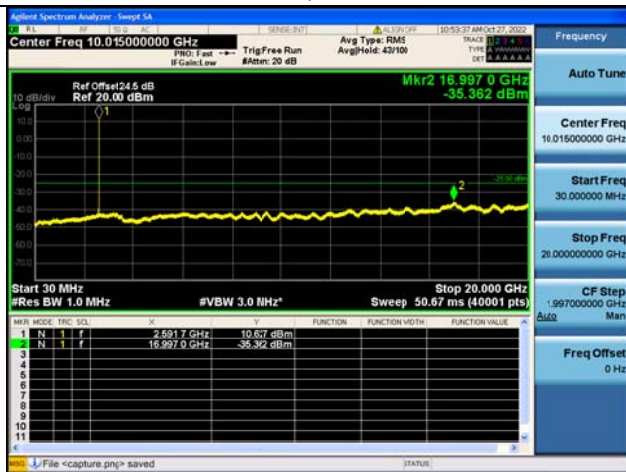

Band41C-30M-20G / 15MHz+15MHz /1RB+1RB/ QPSK / Mid CH

Band41C-30M-20G / 15MHz+15MHz /1RB+1RB/ QPSK / Mid CH