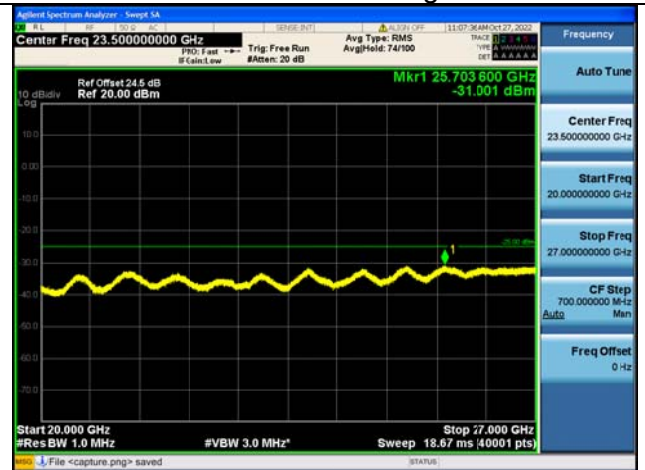

Band41C-20G-27G / 10MHz+20MHz / 1RB+1RB/ QPSK / High CH

Band41C-20G-27G / 10MHz+20MHz / 1RB+1RB/ QPSK / High CH