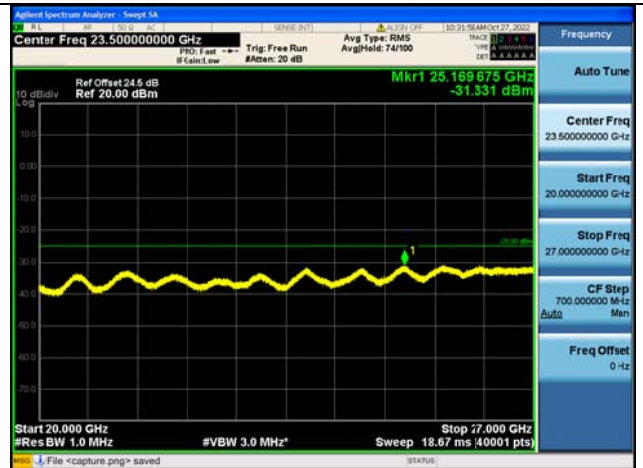

Band41C-30M-20G / 20MHz+15MHz /1RB+1RB/ QPSK / LOW CH

Band41C-20G-27G / 20MHz+15MHz /1RB+1RB/ QPSK / LOW CH

Band41C-30M-20G / 20MHz+15MHz /1RB+1RB/ QPSK / LOW CH

Band41C-20G-27G / 20MHz+15MHz /1RB+1RB/ QPSK / LOW CH

Band41C-30M-20G / 20MHz+15MHz /100RB+75RB/ QPSK / LOW CH

Band41C-20G-27G / 20MHz+15MHz /100RB+75RB/ QPSK / LOW CH

Band41C-30M-20G / 20MHz+20MHz / 1RB+1RB/ QPSK / LOW CH

Band41C-20G-27G / 20MHz+20MHz / 1RB+1RB/ QPSK / LOW CH