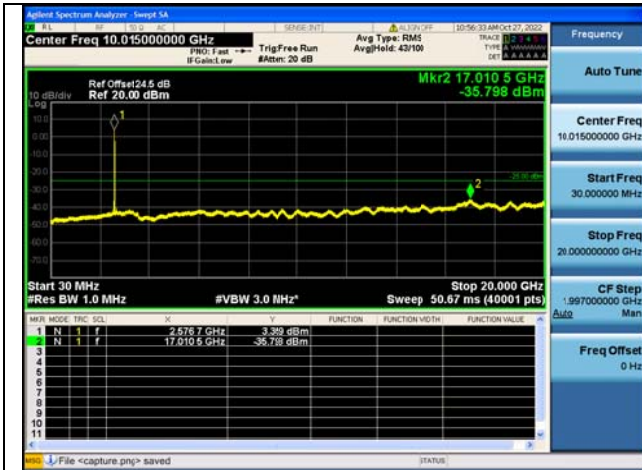

Band41C-30M-20G / 15MHz+20MHz / 1RB+1RB/ QPSK / Mid CH

Band41C-20G-27G / 15MHz+20MHz / 1RB+1RB/ QPSK / Mid CH

Band41C-30M-20G / 15MHz+20MHz / 75RB+100RB/ QPSK / Mid CH

Band41C-20G-27G / 15MHz+20MHz / 75RB+100RB/ QPSK / Mid CH