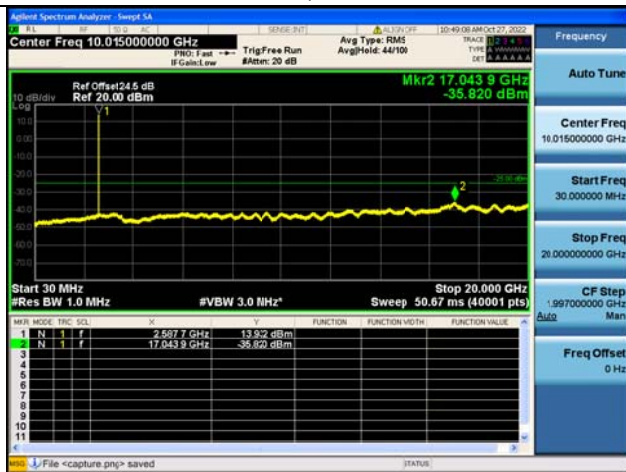

Band41C-30M-20G / 10MHz+20MHz
/1RB+1RB/ QPSK / Mid CH

Band41C-30M-20G / 10MHz+20MHz
/1RB+1RB/ QPSK / Mid CH