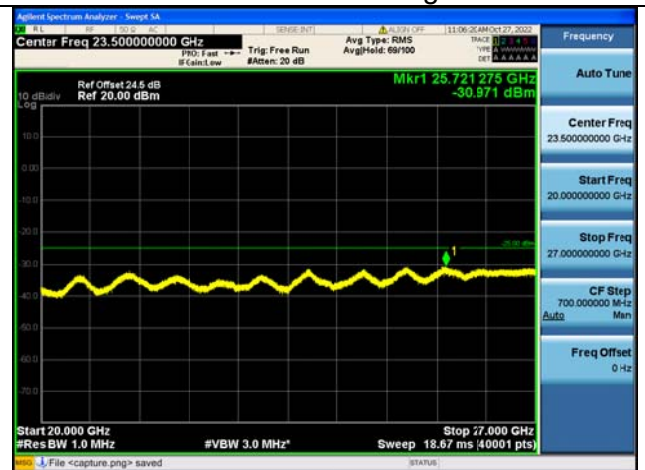

Band41C-20G-27G / 15MHz+10MHz / 1RB+1RB/ QPSK / High CH

Band41C-20G-27G / 15MHz+10MHz / 75RB+50RB/ QPSK / High CH