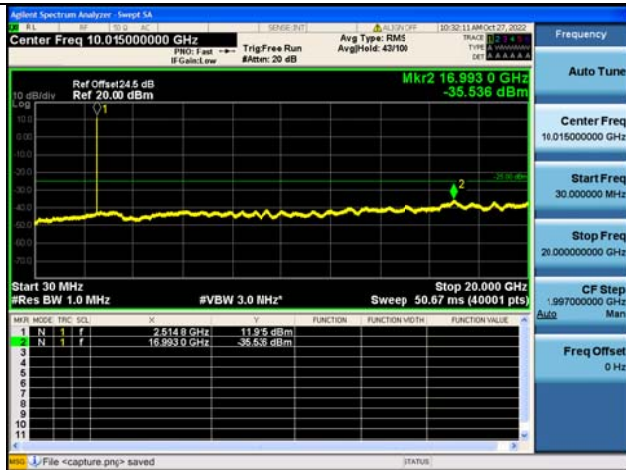

Band41C-30M-20G / 20MHz+15MHz /1RB+1RB/ QPSK / LOW CH

Band41C-20G-27G / 20MHz+15MHz /1RB+1RB/ QPSK / LOW CH

Band41C-30M-20G / 20MHz+15MHz /1RB+1RB/ QPSK / LOW CH

Band41C-20G-27G / 20MHz+15MHz /1RB+1RB/ QPSK / LOW CH

Band41C-30M-20G / 20MHz+15MHz /100RB+75RB/ QPSK / LOW CH

Band41C-20G-27G / 20MHz+15MHz /100RB+75RB/ QPSK / LOW CH

Band41C-30M-20G / 20MHz+20MHz / 1RB+1RB/ QPSK / LOW CH

Band41C-20G-27G / 20MHz+20MHz / 1RB+1RB/ QPSK / LOW CH