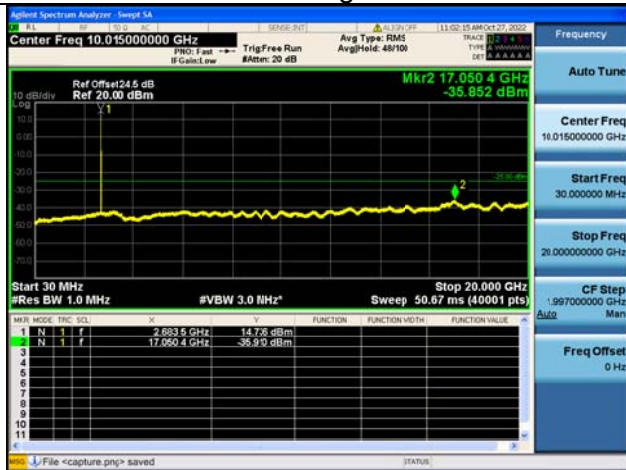

Band41C-30M-20G / 5MHz+20MHz / 25RB+100RB / QPSK / High CH

Band41C-20G-27G / 5MHz+20MHz / 25RB+100RB / QPSK / High CH

Band41C-30M-20G / 20MHz+5MHz / 1RB+1RB / QPSK / High CH

Band41C-20G-27G / 20MHz+5MHz / 1RB+1RB / QPSK / High CH