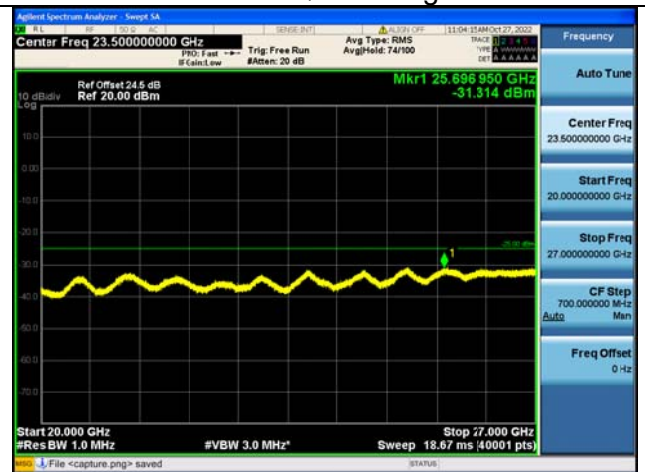

Band41C-20G-27G / 10MHz+15MHz
/1RB+1RB/ QPSK / High CH

Band41C-20G-27G / 10MHz+15MHz
/1RB+1RB/ QPSK / High CH