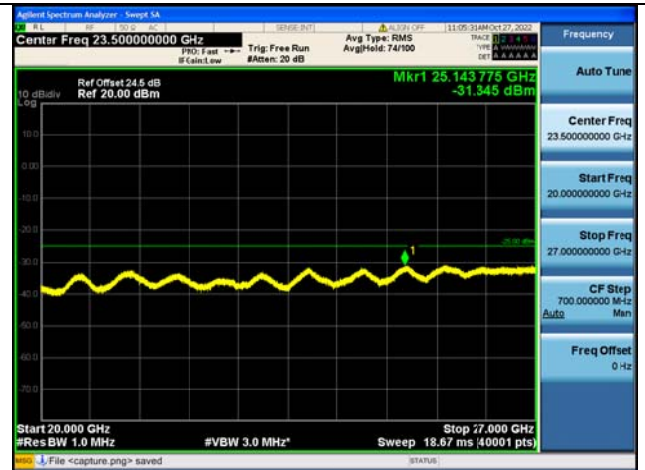

Band41C-20G-27G / 10MHz+15MHz
/50RB+75RB/ QPSK / High CH

Band41C-20G-27G / 15MHz+10MHz / 1RB+1RB/ QPSK / High CH