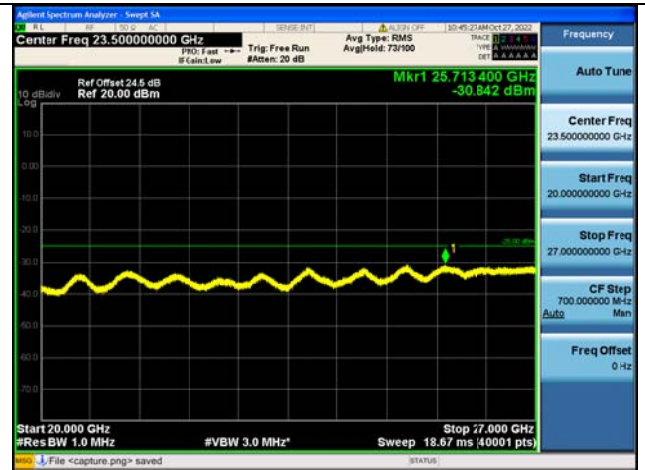

Band41C-20G-27G / 10MHz+15MHz /50RB+75RB/ QPSK / Mid CH

Band41C-20G-27G / 15MHz+10MHz
/1RB+1RB/ QPSK / Mid CH