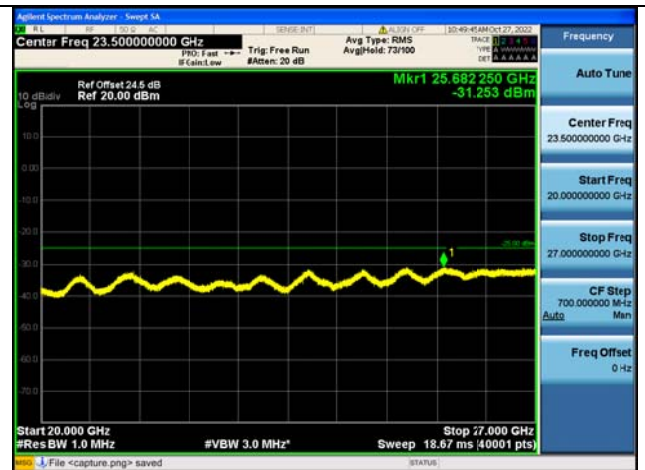

Band41C-20G-27G / 10MHz+20MHz
/1RB+1RB/ QPSK / Mid CH

Band41C-20G-27G / 10MHz+20MHz
/50RB+100RB/ QPSK / Mid CH