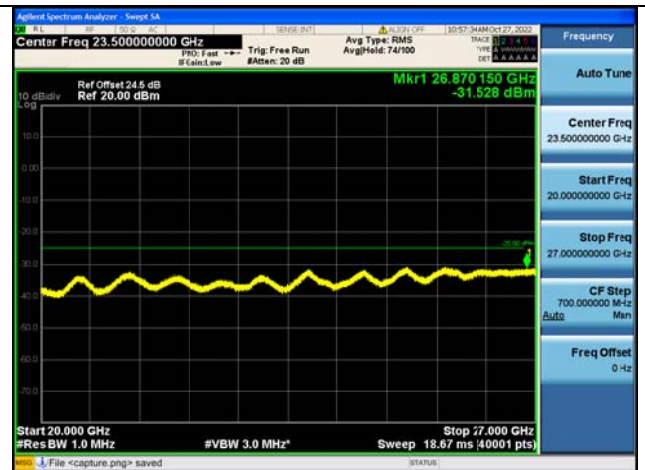

Band41C-20G-27G / 20MHz+15MHz /1RB+1RB/ QPSK / Mid CH

Band41C-20G-27G / 20MHz+15MHz /100RB+75RB/ QPSK / Mid CH