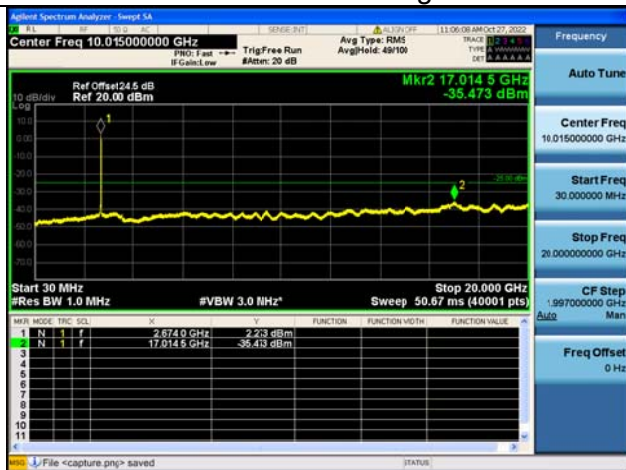

Band41C-30M-20G / 15MHz+10MHz / 1RB+1RB/ QPSK / High CH

Band41C-30M-20G / 15MHz+10MHz / 75RB+50RB/ QPSK / High CH