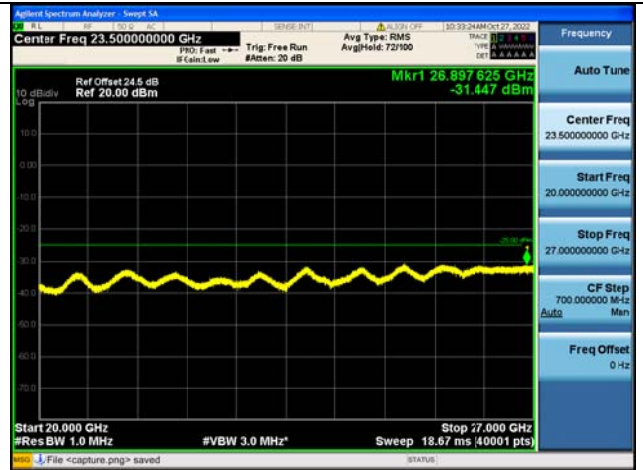

Band41C-30M-20G / 20MHz+15MHz /1RB+1RB/ QPSK / LOW CH

Band41C-20G-27G / 20MHz+15MHz /1RB+1RB/ QPSK / LOW CH

Band41C-30M-20G / 20MHz+15MHz /1RB+1RB/ QPSK / LOW CH

Band41C-20G-27G / 20MHz+15MHz /1RB+1RB/ QPSK / LOW CH

Band41C-30M-20G / 20MHz+15MHz /100RB+75RB/ QPSK / LOW CH

Band41C-20G-27G / 20MHz+15MHz /100RB+75RB/ QPSK / LOW CH

Band41C-30M-20G / 20MHz+20MHz / 1RB+1RB/ QPSK / LOW CH

Band41C-20G-27G / 20MHz+20MHz / 1RB+1RB/ QPSK / LOW CH