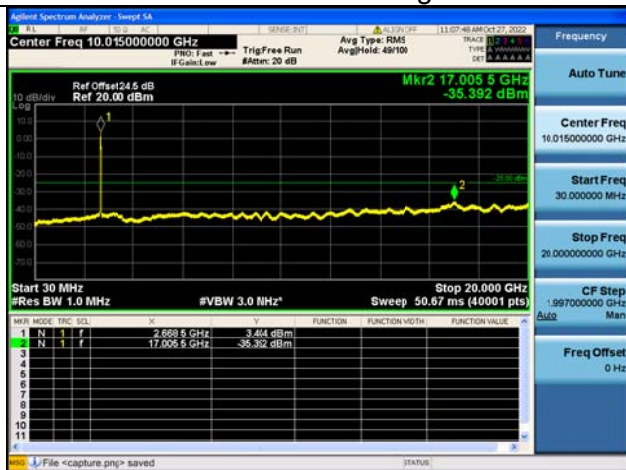

Band41C-30M-20G / 10MHz+20MHz / 1RB+1RB/ QPSK / High CH

Band41C-20G-27G / 10MHz+20MHz / 1RB+1RB/ QPSK / High CH

Band41C-30M-20G / 10MHz+20MHz / 1RB+1RB/ QPSK / High CH

Band41C-20G-27G / 10MHz+20MHz / 1RB+1RB/ QPSK / High CH