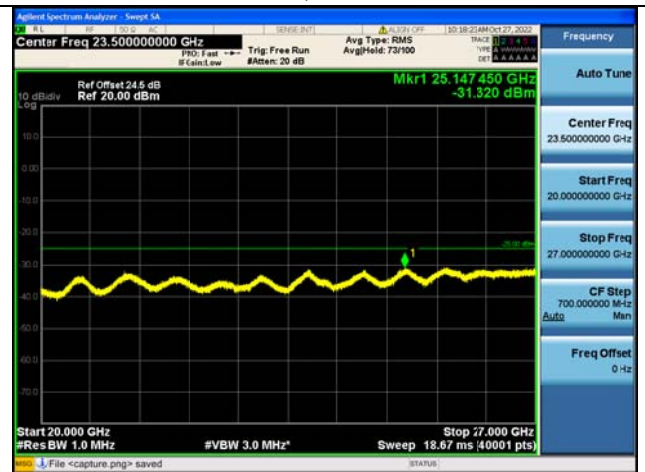

Band41C-30M-20G / 15MHz+15MHz / 75RB+75RB/ QPSK / LOW CH

Band41C-20G-27G / 15MHz+15MHz / 75RB+75RB/ QPSK / LOW CH

Band41C-30M-20G / 15MHz+20MHz / 1RB+1RB/ QPSK / LOW CH

Band41C-20G-27G / 15MHz+20MHz / 1RB+1RB/ QPSK / LOW CH

Band41C-30M-20G / 15MHz+20MHz / 1RB+1RB/ QPSK / LOW CH

Band41C-20G-27G / 15MHz+20MHz / 1RB+1RB/ QPSK / LOW CH

Band41C-30M-20G / 15MHz+20MHz / 75RB+100RB/ QPSK / LOW CH

Band41C-20G-27G / 15MHz+20MHz / 75RB+100RB/ QPSK / LOW CH