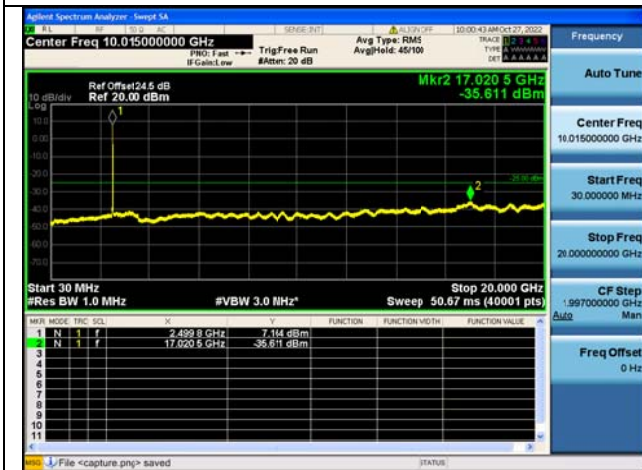

Band41C-30M-20G / 5MHz+20MHz / 1RB+1RB / QPSK / LOW CH

Band41C-20G-27G / 5MHz+20MHz / 1RB+1RB / QPSK / LOW CH

Band41C-30M-20G / 5MHz+20MHz / 1RB+1RB / QPSK / LOW CH

Band41C-20G-27G / 5MHz+20MHz / 1RB+1RB / QPSK / LOW CH