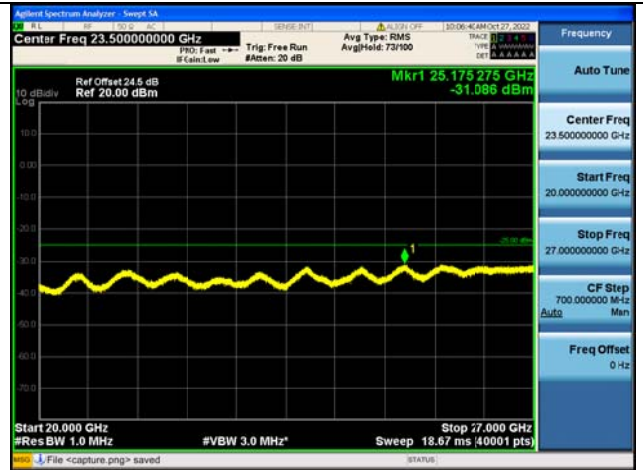

Band41C-20G-27G / 15MHz+10MHz / 1RB+1RB/ QPSK / LOW CH

Band41C-20G-27G / 15MHz+10MHz / 75RB+50RB/ QPSK / LOW CH