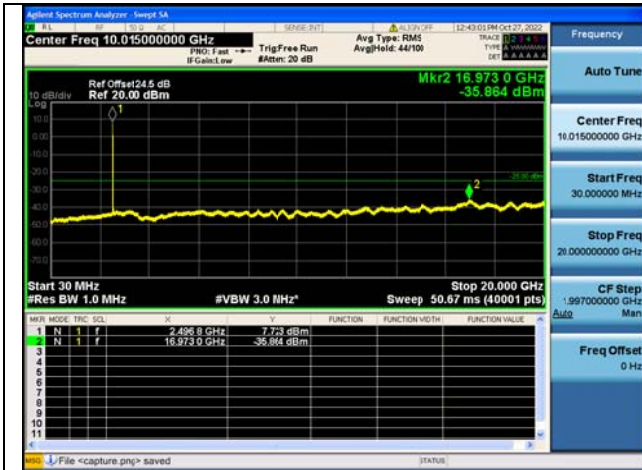

Band41C-30M-20G / 15MHz+10MHz / 1RB+1RB/ QPSK / LOW CH

Band41C-20G-27G / 15MHz+10MHz / 1RB+1RB/ QPSK / LOW CH

Band41C-30M-20G / 15MHz+10MHz / 75RB+50RB/ QPSK / LOW CH

Band41C-20G-27G / 15MHz+10MHz / 75RB+50RB/ QPSK / LOW CH