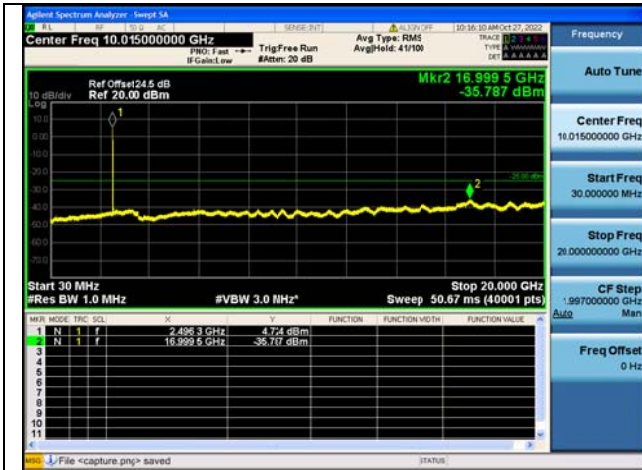

Band41C-30M-20G / 20MHz+10MHz
/1RB+1RB/ QPSK / LOW CH

Band41C-20G-27G / 20MHz+10MHz
/1RB+1RB/ QPSK / LOW CH

Band41C-30M-20G / 20MHz+10MHz
/100RB+50RB/ QPSK / LOW CH

Band41C-20G-27G / 20MHz+10MHz
/100RB+50RB/ QPSK / LOW CH