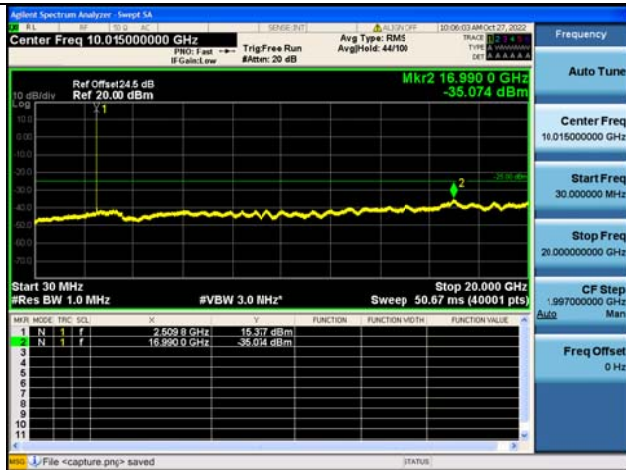

Band41C-30M-20G / 10MHz+15MHz
/50RB+75RB/ QPSK / LOW CH

Band41C-20G-27G / 10MHz+15MHz
/50RB+75RB/ QPSK / LOW CH

Band41C-30M-20G / 15MHz+10MHz / 1RB+1RB/ QPSK / LOW CH

Band41C-20G-27G / 15MHz+10MHz / 1RB+1RB/ QPSK / LOW CH