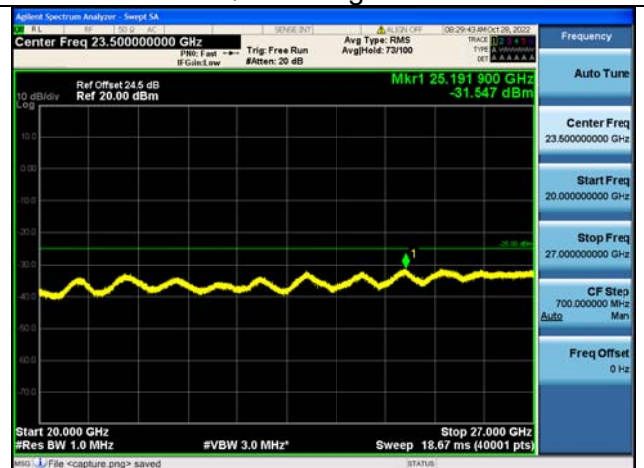

Band7C-30M-20G / 20MHz+15MHz / 100RB+75RB / QPSK / High CH

Band7C-20G-27G / 20MHz+15MHz / 100RB+75RB / QPSK / High CH

Band7C-30M-20G / 20MHz+20MHz / 1RB+1RB / QPSK / High CH

Band7C-20G-27G / 20MHz+20MHz / 1RB+1RB / QPSK / High CH

Band7C-30M-20G / 20MHz+20MHz / 1RB+1RB / QPSK / High CH

Band7C-20G-27G / 20MHz+20MHz / 1RB+1RB / QPSK / High CH

Band7C-30M-20G / 20MHz+20MHz / 100RB+100RB / QPSK / High CH

Band7C-20G-27G / 20MHz+20MHz / 100RB+100RB / QPSK / High CH