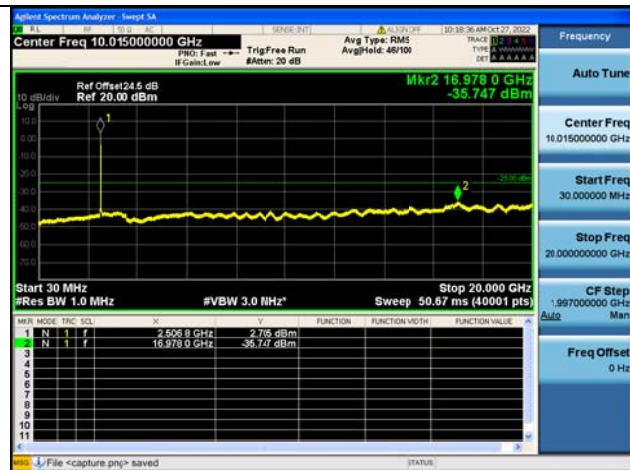

Band41C-30M-20G / 15MHz+20MHz / 1RB+1RB/ QPSK / LOW CH

Band41C-30M-20G / 15MHz+20MHz / 75RB+100RB/ QPSK / LOW CH