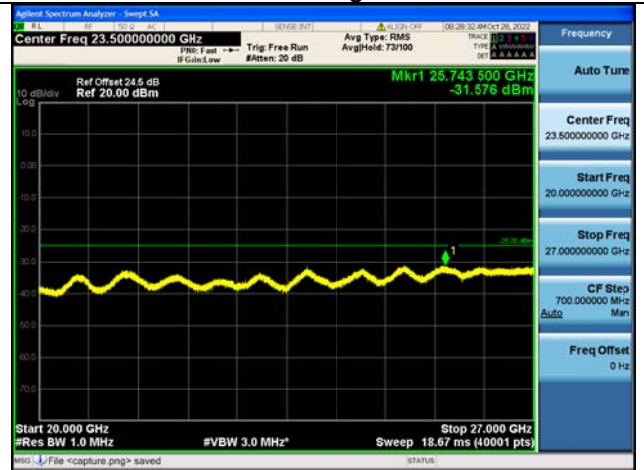

Band7C-30M-20G / 20MHz+15MHz / 1RB+1RB / QPSK / High CH

Band7C-20G-27G / 20MHz+15MHz / 1RB+1RB / QPSK / High CH

Band7C-30M-20G / 20MHz+15MHz / 1RB+1RB / QPSK / High CH

Band7C-20G-27G / 20MHz+15MHz / 1RB+1RB / QPSK / High CH

Band7C-30M-20G / 20MHz+15MHz / 100RB+75RB / QPSK / High CH

Band7C-20G-27G / 20MHz+15MHz / 100RB+75RB / QPSK / High CH

Band7C-30M-20G / 20MHz+20MHz / 1RB+1RB / QPSK / High CH

Band7C-20G-27G / 20MHz+20MHz / 1RB+1RB / QPSK / High CH