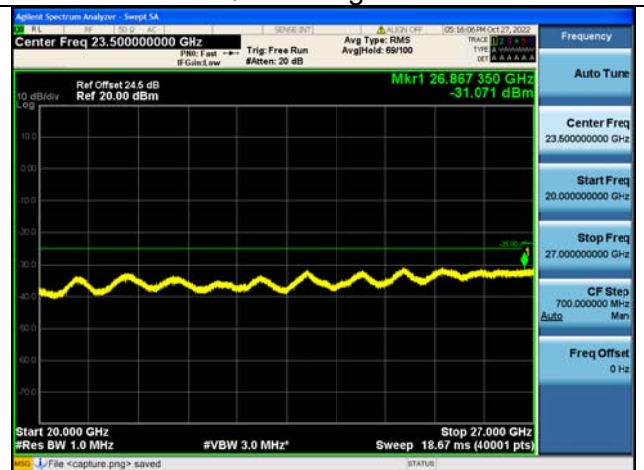

Band7C-30M-20G / 20MHz+10MHz / 1RB+1RB / QPSK / High CH

Band7C-20G-27G / 20MHz+10MHz / 1RB+1RB / QPSK / High CH

Band7C-30M-20G / 20MHz+10MHz / 1RB+1RB / QPSK / High CH

Band7C-20G-27G / 20MHz+10MHz / 1RB+1RB / QPSK / High CH

Band7C-30M-20G / 20MHz+10MHz / 100RB+50RB / QPSK / High CH

Band7C-20G-27G / 20MHz+10MHz / 100RB+50RB / QPSK / High CH

Band7C-30M-20G / 15MHz+10MHz / 1RB+1RB / QPSK / High CH

Band7C-20G-27G / 15MHz+10MHz / 1RB+1RB / QPSK / High CH

Band7C-30M-20G / 15MHz+10MHz / 1RB+1RB / QPSK / High CH

Band7C-20G-27G / 15MHz+10MHz / 1RB+1RB / QPSK / High CH

Band7C-30M-20G / 15MHz+10MHz / 75RB+50RB / QPSK / High CH

Band7C-20G-27G / 15MHz+10MHz / 75RB+50RB / QPSK / High CH