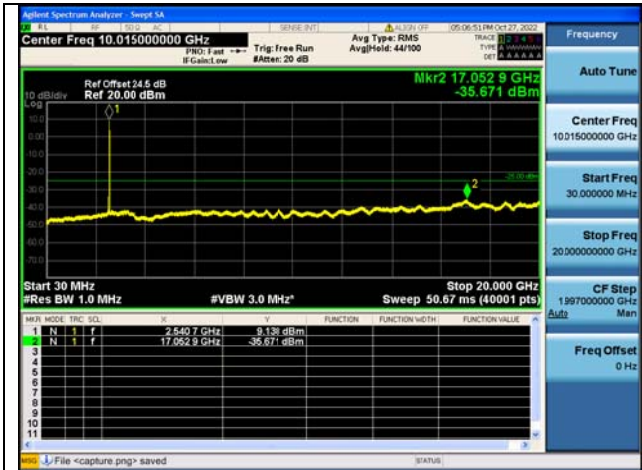

Band7C-30M-20G / 20MHz+20MHz / 1RB+1RB / QPSK / Mid CH

Band7C-20G-27G / 20MHz+20MHz / 1RB+1RB / QPSK / Mid CH

Band7C-30M-20G / 20MHz+20MHz / 1RB+1RB / QPSK / Mid CH

Band7C-20G-27G / 20MHz+20MHz / 1RB+1RB / QPSK / Mid CH

Band7C-30M-20G / 20MHz+20MHz / 100RB+100RB / QPSK / Mid CH

Band7C-20G-27G / 20MHz+20MHz / 100RB+100RB / QPSK / Mid CH

Band7C-30M-20G / 10MHz+20MHz / 1RB+1RB / QPSK / High CH

Band7C-20G-27G / 10MHz+20MHz / 1RB+1RB / QPSK / High CH