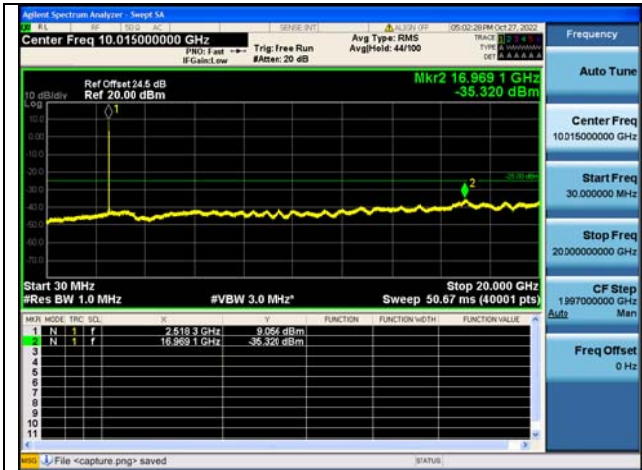

Band7C-30M-20G / 15MHz+20MHz / 1RB+1RB / QPSK / Mid CH

Band7C-20G-27G / 15MHz+20MHz / 1RB+1RB / QPSK / Mid CH

Band7C-30M-20G / 15MHz+20MHz / 1RB+1RB / QPSK / Mid CH

Band7C-20G-27G / 15MHz+20MHz / 1RB+1RB / QPSK / Mid CH

Band7C-30M-20G / 15MHz+20MHz / 75RB+100RB / QPSK / Mid CH

Band7C-20G-27G / 15MHz+20MHz / 75RB+100RB / QPSK / Mid CH

Band7C-30M-20G / 20MHz+15MHz / 1RB+1RB / QPSK / Mid CH

Band7C-20G-27G / 20MHz+15MHz / 1RB+1RB / QPSK / Mid CH