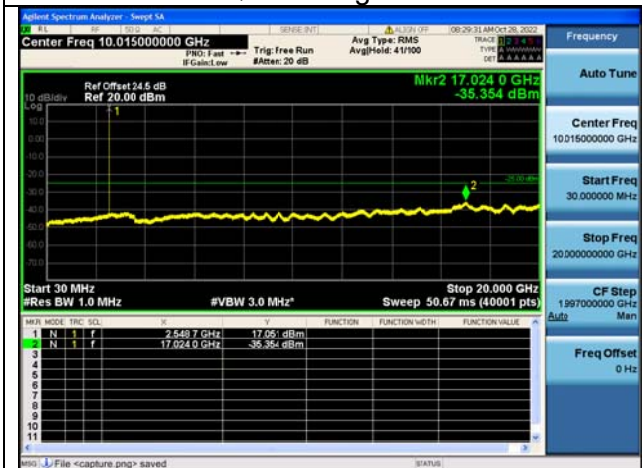

Band7C-30M-20G / 20MHz+15MHz / 100RB+75RB / QPSK / High CH

Band7C-20G-27G / 20MHz+15MHz / 100RB+75RB / QPSK / High CH

Band7C-30M-20G / 20MHz+20MHz / 1RB+1RB / QPSK / High CH

Band7C-20G-27G / 20MHz+20MHz / 1RB+1RB / QPSK / High CH

Band7C-30M-20G / 20MHz+20MHz / 1RB+1RB / QPSK / High CH

Band7C-20G-27G / 20MHz+20MHz / 1RB+1RB / QPSK / High CH

Band7C-30M-20G / 20MHz+20MHz / 100RB+100RB / QPSK / High CH

Band7C-20G-27G / 20MHz+20MHz / 100RB+100RB / QPSK / High CH