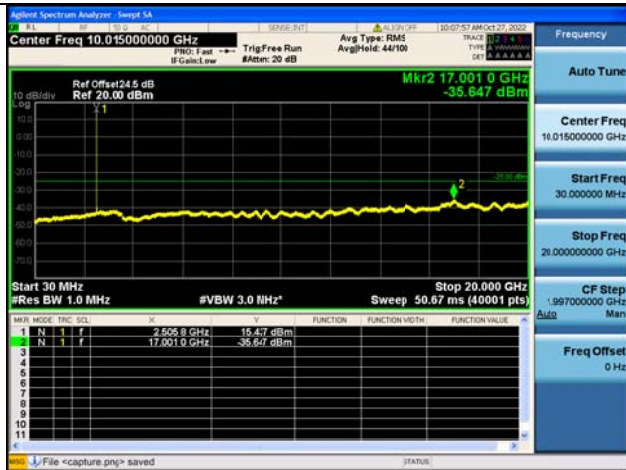

Band41C-30M-20G / 10MHz+20MHz / 1RB+1RB/ QPSK / LOW CH

Band41C-30M-20G / 10MHz+20MHz / 1RB+1RB/ QPSK / LOW CH