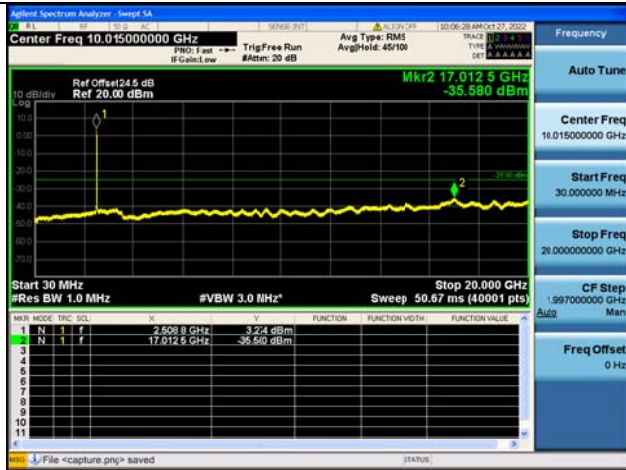

Band41C-30M-20G / 15MHz+10MHz / 1RB+1RB/ QPSK / LOW CH

Band41C-30M-20G / 15MHz+10MHz / 75RB+50RB/ QPSK / LOW CH