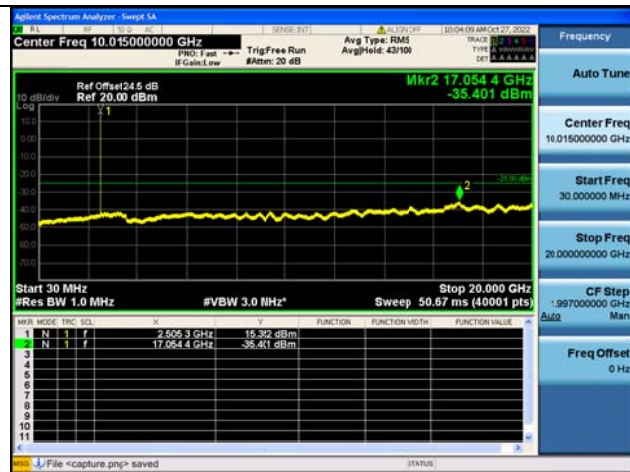

Band41C-30M-20G / 10MHz+15MHz
/1RB+1RB/ QPSK / LOW CH

Band41C-30M-20G / 10MHz+15MHz
/1RB+1RB/ QPSK / LOW CH