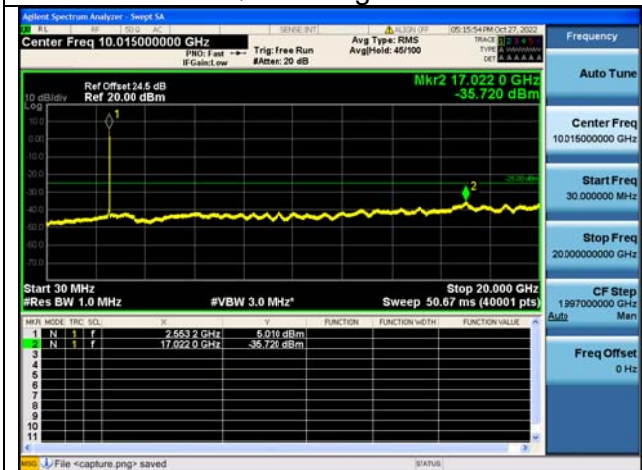

Band7C-30M-20G / 20MHz+10MHz / 100RB+50RB / QPSK / High CH

Band7C-20G-27G / 20MHz+10MHz / 100RB+50RB / QPSK / High CH

Band7C-30M-20G / 15MHz+10MHz / 1RB+1RB / QPSK / High CH

Band7C-20G-27G / 15MHz+10MHz / 1RB+1RB / QPSK / High CH

Band7C-30M-20G / 15MHz+10MHz / 1RB+1RB / QPSK / High CH

Band7C-20G-27G / 15MHz+10MHz / 1RB+1RB / QPSK / High CH

Band7C-30M-20G / 15MHz+10MHz / 75RB+50RB / QPSK / High CH

Band7C-20G-27G / 15MHz+10MHz / 75RB+50RB / QPSK / High CH