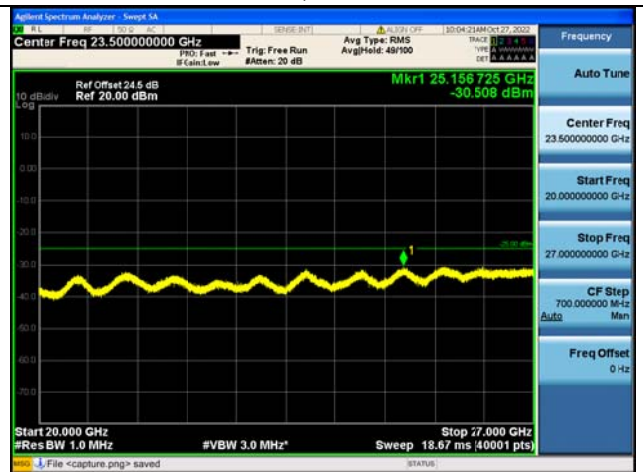

Band41C-20G-27G / 10MHz+15MHz
/1RB+1RB/ QPSK / LOW CH

Band41C-20G-27G / 10MHz+15MHz
/1RB+1RB/ QPSK / LOW CH