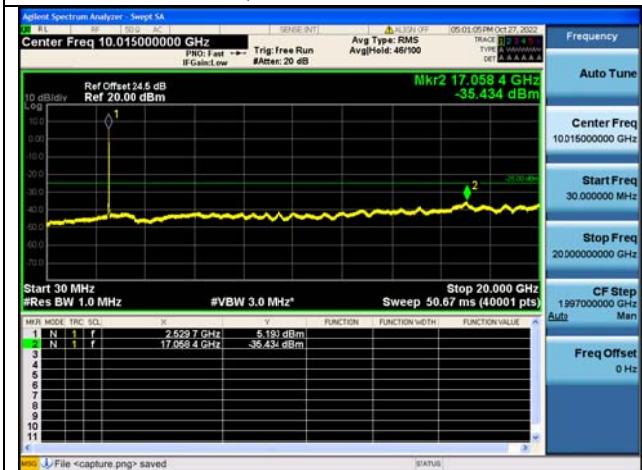

Band7C-30M-20G / 15MHz+20MHz / 1RB+1RB / QPSK / Mid CH

Band7C-20G-27G / 15MHz+20MHz / 1RB+1RB / QPSK / Mid CH

Band7C-30M-20G / 15MHz+20MHz / 1RB+1RB / QPSK / Mid CH

Band7C-20G-27G / 15MHz+20MHz / 1RB+1RB / QPSK / Mid CH

Band7C-30M-20G / 15MHz+20MHz / 75RB+100RB / QPSK / Mid CH

Band7C-20G-27G / 15MHz+20MHz / 75RB+100RB / QPSK / Mid CH

Band7C-30M-20G / 20MHz+15MHz / 1RB+1RB / QPSK / Mid CH

Band7C-20G-27G / 20MHz+15MHz / 1RB+1RB / QPSK / Mid CH