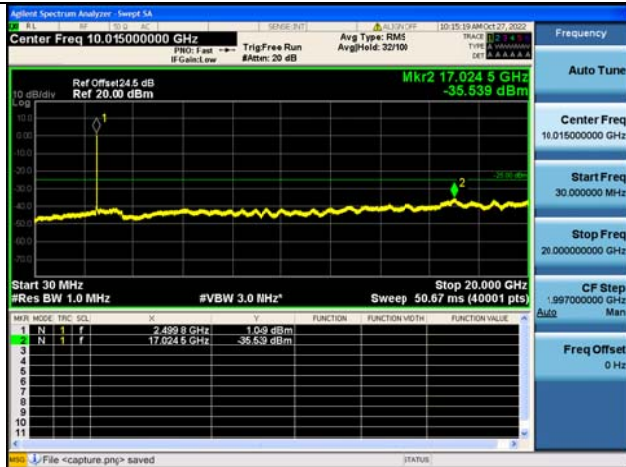

Band41C-30M-20G / 20MHz+10MHz
/1RB+1RB/ QPSK / LOW CH

Band41C-30M-20G / 20MHz+10MHz
/100RB+50RB/ QPSK / LOW CH