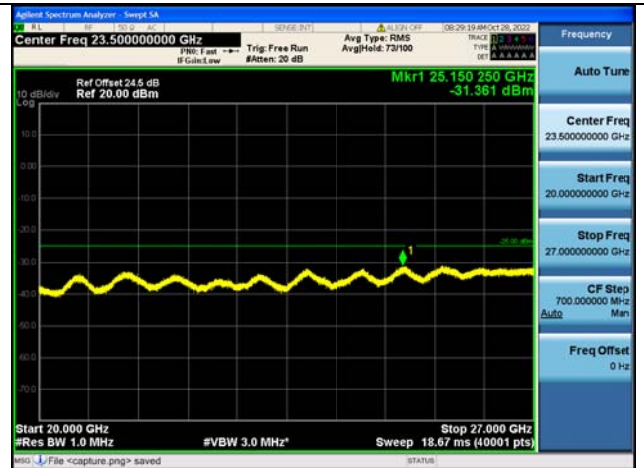

Band7C-30M-20G / 20MHz+15MHz / 1RB+1RB / QPSK / High CH

Band7C-20G-27G / 20MHz+15MHz / 1RB+1RB / QPSK / High CH

Band7C-30M-20G / 20MHz+15MHz / 1RB+1RB / QPSK / High CH

Band7C-20G-27G / 20MHz+15MHz / 1RB+1RB / QPSK / High CH

Band7C-30M-20G / 20MHz+15MHz / 100RB+75RB / QPSK / High CH

Band7C-20G-27G / 20MHz+15MHz / 100RB+75RB / QPSK / High CH

Band7C-30M-20G / 20MHz+20MHz / 1RB+1RB / QPSK / High CH

Band7C-20G-27G / 20MHz+20MHz / 1RB+1RB / QPSK / High CH