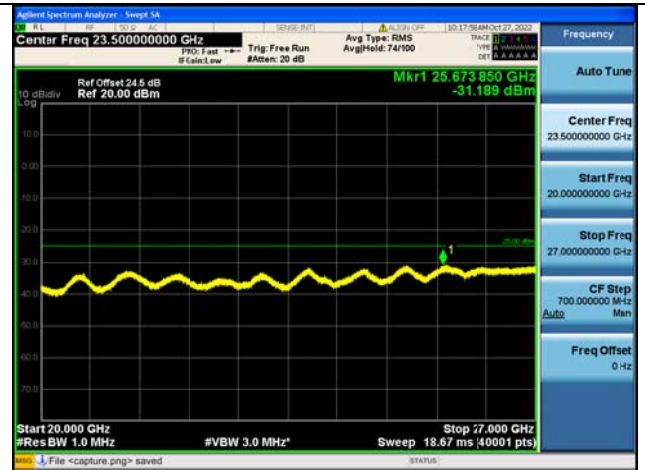

Band41C-20G-27G / 15MHz+15MHz / 75RB+75RB/ QPSK / LOW CH

Band41C-20G-27G / 15MHz+20MHz / 1RB+1RB/ QPSK / LOW CH