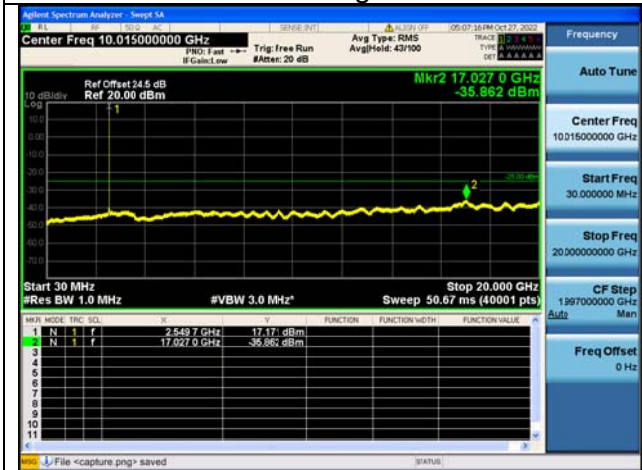

Band7C-30M-20G / 20MHz+20MHz / 100RB+100RB / QPSK / Mid CH

Band7C-20G-27G / 20MHz+20MHz / 100RB+100RB / QPSK / Mid CH

Band7C-30M-20G / 10MHz+20MHz / 1RB+1RB / QPSK / High CH

Band7C-20G-27G / 10MHz+20MHz / 1RB+1RB / QPSK / High CH

Band7C-30M-20G / 10MHz+20MHz / 1RB+1RB / QPSK / High CH

Band7C-20G-27G / 10MHz+20MHz / 1RB+1RB / QPSK / High CH

Band7C-30M-20G / 10MHz+20MHz / 50RB+100RB / QPSK / High CH

Band7C-20G-27G / 10MHz+20MHz / 50RB+100RB / QPSK / High CH