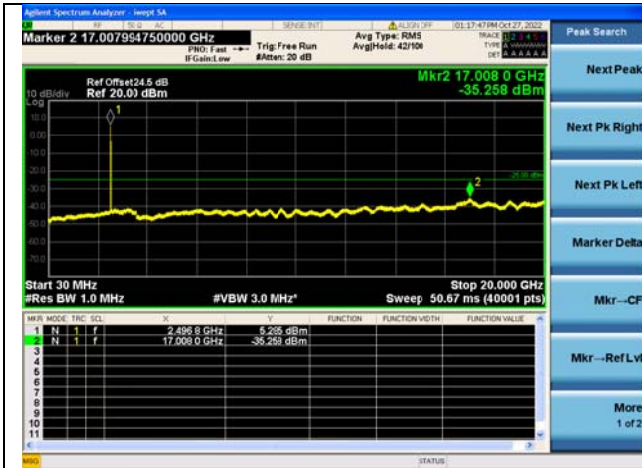

Band41C-30M-20G / 20MHz+10MHz
/1RB+1RB/ QPSK / LOW CH