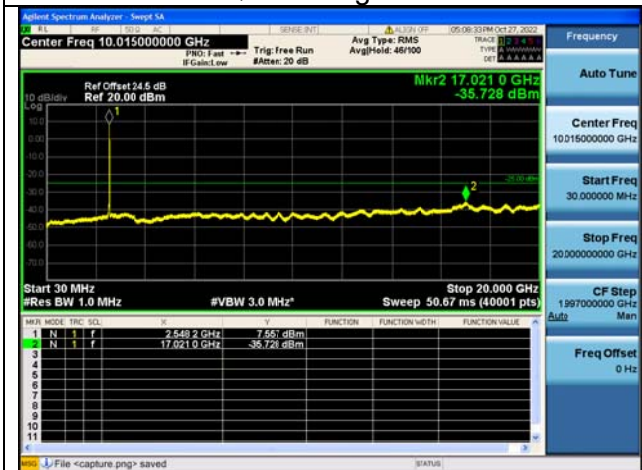

Band7C-30M-20G / 20MHz+20MHz / 100RB+100RB / QPSK / Mid CH

Band7C-20G-27G / 20MHz+20MHz / 100RB+100RB / QPSK / Mid CH

Band7C-30M-20G / 10MHz+20MHz / 1RB+1RB / QPSK / High CH

Band7C-20G-27G / 10MHz+20MHz / 1RB+1RB / QPSK / High CH

Band7C-30M-20G / 10MHz+20MHz / 1RB+1RB / QPSK / High CH

Band7C-20G-27G / 10MHz+20MHz / 1RB+1RB / QPSK / High CH

Band7C-30M-20G / 10MHz+20MHz / 50RB+100RB / QPSK / High CH

Band7C-20G-27G / 10MHz+20MHz / 50RB+100RB / QPSK / High CH