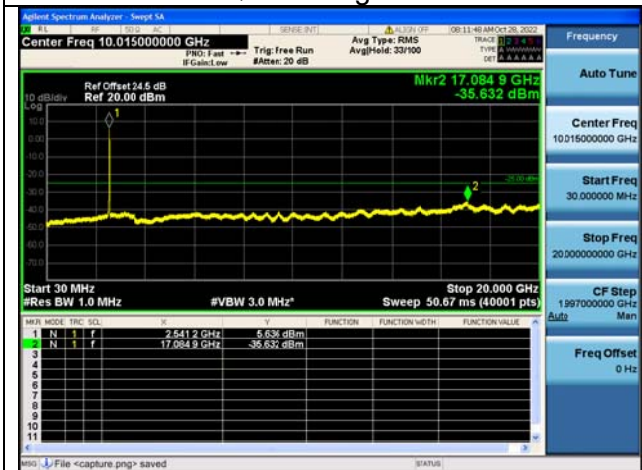

Band7C-30M-20G / 15MHz+15MHz / 1RB+1RB / QPSK / High CH

Band7C-20G-27G / 15MHz+15MHz / 1RB+1RB / QPSK / High CH

Band7C-30M-20G / 15MHz+15MHz / 1RB+1RB / QPSK / High CH

Band7C-20G-27G / 15MHz+15MHz / 1RB+1RB / QPSK / High CH

Band7C-30M-20G / 15MHz+15MHz / 75RB+75RB / QPSK / High CH

Band7C-20G-27G / 15MHz+15MHz / 75RB+75RB / QPSK / High CH

Band7C-30M-20G / 15MHz+20MHz / 1RB+1RB / QPSK / High CH

Band7C-20G-27G / 15MHz+20MHz / 1RB+1RB / QPSK / High CH