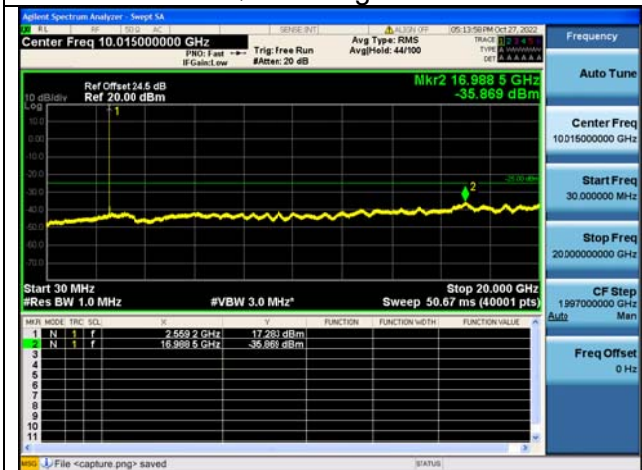

Band7C-30M-20G / 20MHz+10MHz / 1RB+1RB / QPSK / High CH

Band7C-20G-27G / 20MHz+10MHz / 1RB+1RB / QPSK / High CH

Band7C-30M-20G / 20MHz+10MHz / 1RB+1RB / QPSK / High CH

Band7C-20G-27G / 20MHz+10MHz / 1RB+1RB / QPSK / High CH

Band7C-30M-20G / 20MHz+10MHz / 100RB+50RB / QPSK / High CH

Band7C-20G-27G / 20MHz+10MHz / 100RB+50RB / QPSK / High CH

Band7C-30M-20G / 15MHz+10MHz / 1RB+1RB / QPSK / High CH

Band7C-20G-27G / 15MHz+10MHz / 1RB+1RB / QPSK / High CH

Band7C-30M-20G / 15MHz+10MHz / 1RB+1RB / QPSK / High CH

Band7C-20G-27G / 15MHz+10MHz / 1RB+1RB / QPSK / High CH

Band7C-30M-20G / 15MHz+10MHz / 75RB+50RB / QPSK / High CH

Band7C-20G-27G / 15MHz+10MHz / 75RB+50RB / QPSK / High CH