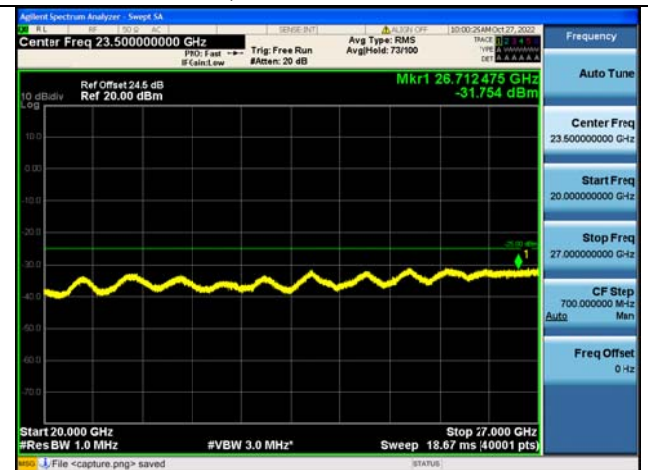

Band41C-20G-27G / 5MHz+20MHz / 1RB+1RB / QPSK / LOW CH

Band41C-20G-27G / 5MHz+20MHz / 1RB+1RB / QPSK / LOW CH