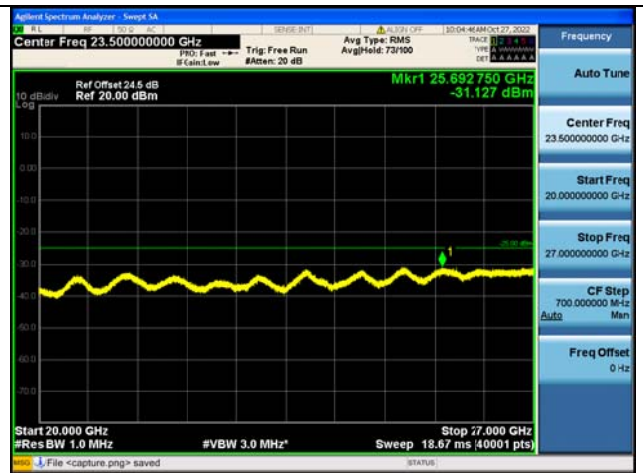

Band41C-20G-27G / 10MHz+15MHz
/1RB+1RB/ QPSK / LOW CH

Band41C-20G-27G / 10MHz+15MHz
/50RB+75RB/ QPSK / LOW CH