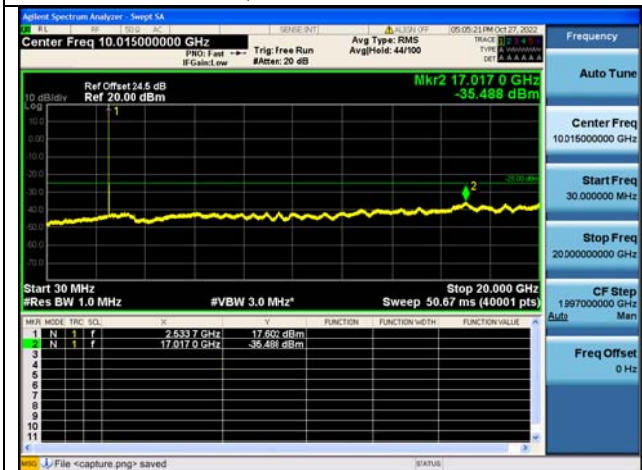

Band7C-30M-20G / 20MHz+15MHz / 1RB+1RB / QPSK / Mid CH

Band7C-20G-27G / 20MHz+15MHz / 1RB+1RB / QPSK / Mid CH

Band7C-30M-20G / 20MHz+15MHz / 100RB+75RB / QPSK / Mid CH

Band7C-20G-27G / 20MHz+15MHz / 100RB+75RB / QPSK / Mid CH

Band7C-30M-20G / 20MHz+20MHz / 1RB+1RB / QPSK / Mid CH

Band7C-20G-27G / 20MHz+20MHz / 1RB+1RB / QPSK / Mid CH

Band7C-30M-20G / 20MHz+20MHz / 1RB+1RB / QPSK / Mid CH

Band7C-20G-27G / 20MHz+20MHz / 1RB+1RB / QPSK / Mid CH