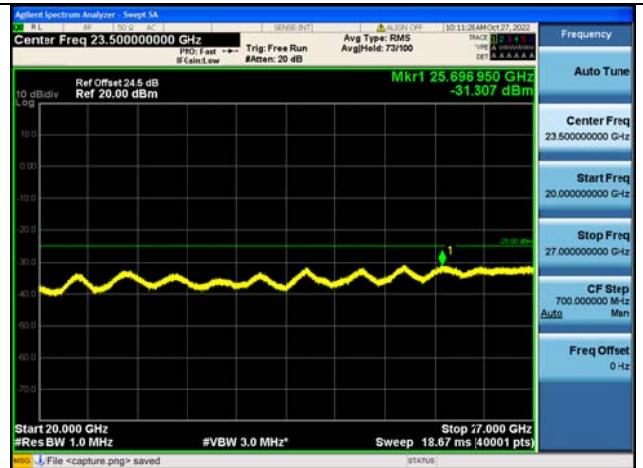

Band41C-20G-27G / 10MHz+20MHz / 50RB+100RB/ QPSK / LOW CH

Band41C-20G-27G / 20MHz+10MHz
/1RB+1RB/ QPSK / LOW CH