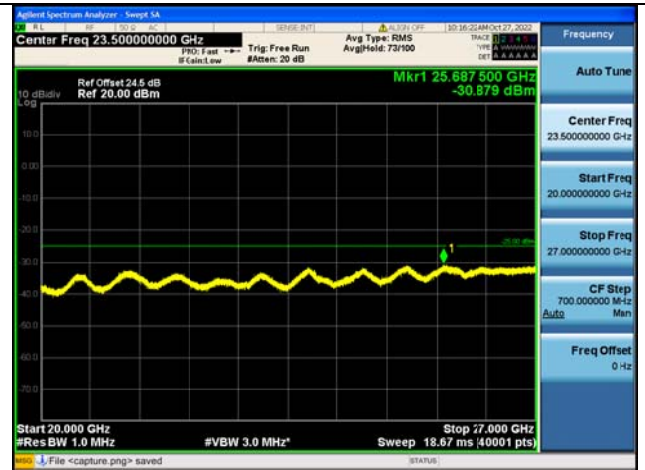

Band41C-20G-27G / 20MHz+10MHz
/100RB+50RB/ QPSK / LOW CH

Band41C-20G-27G / 15MHz+15MHz / 1RB+1RB/ QPSK / LOW CH