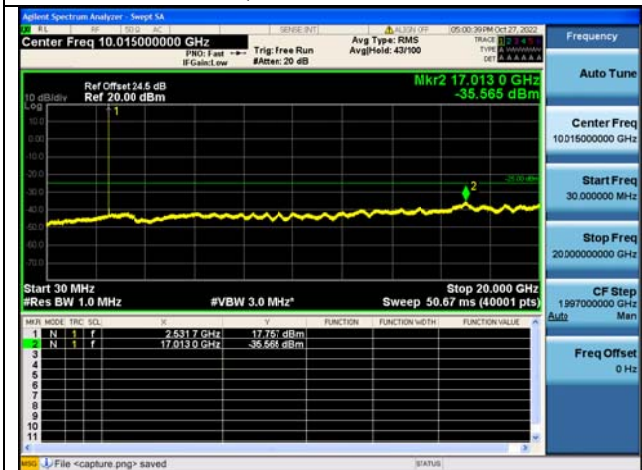

Band7C-30M-20G / 15MHz+20MHz / 1RB+1RB / QPSK / Mid CH

Band7C-20G-27G / 15MHz+20MHz / 1RB+1RB / QPSK / Mid CH

Band7C-30M-20G / 15MHz+20MHz / 1RB+1RB / QPSK / Mid CH

Band7C-20G-27G / 15MHz+20MHz / 1RB+1RB / QPSK / Mid CH

Band7C-30M-20G / 15MHz+20MHz / 75RB+100RB / QPSK / Mid CH

Band7C-20G-27G / 15MHz+20MHz / 75RB+100RB / QPSK / Mid CH

Band7C-30M-20G / 20MHz+15MHz / 1RB+1RB / QPSK / Mid CH

Band7C-20G-27G / 20MHz+15MHz / 1RB+1RB / QPSK / Mid CH