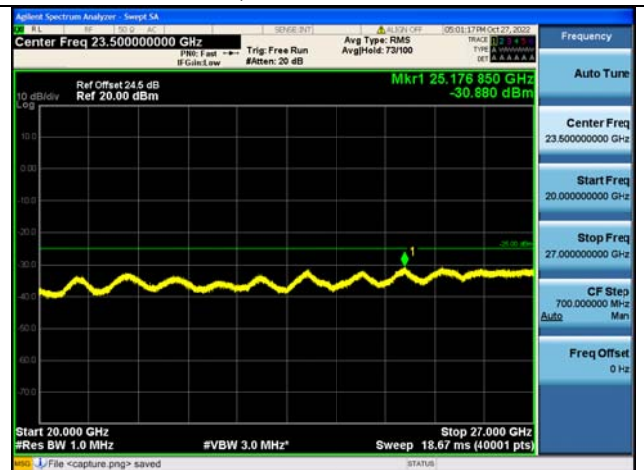

Band7C-30M-20G / 15MHz+20MHz / 1RB+1RB / QPSK / Mid CH

Band7C-20G-27G / 15MHz+20MHz / 1RB+1RB / QPSK / Mid CH

Band7C-30M-20G / 15MHz+20MHz / 1RB+1RB / QPSK / Mid CH

Band7C-20G-27G / 15MHz+20MHz / 1RB+1RB / QPSK / Mid CH

Band7C-30M-20G / 15MHz+20MHz / 75RB+100RB / QPSK / Mid CH

Band7C-20G-27G / 15MHz+20MHz / 75RB+100RB / QPSK / Mid CH

Band7C-30M-20G / 20MHz+15MHz / 1RB+1RB / QPSK / Mid CH

Band7C-20G-27G / 20MHz+15MHz / 1RB+1RB / QPSK / Mid CH