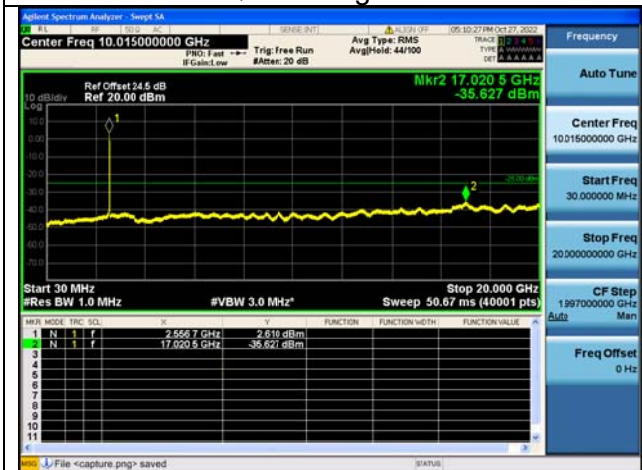

Band7C-30M-20G / 10MHz+20MHz / 1RB+1RB / QPSK / High CH

Band7C-20G-27G / 10MHz+20MHz / 1RB+1RB / QPSK / High CH

Band7C-30M-20G / 10MHz+20MHz / 50RB+100RB / QPSK / High CH

Band7C-20G-27G / 10MHz+20MHz / 50RB+100RB / QPSK / High CH

Band7C-30M-20G / 20MHz+10MHz / 1RB+1RB / QPSK / High CH

Band7C-20G-27G / 20MHz+10MHz / 1RB+1RB / QPSK / High CH

Band7C-30M-20G / 20MHz+10MHz / 1RB+1RB / QPSK / High CH

Band7C-20G-27G / 20MHz+10MHz / 1RB+1RB / QPSK / High CH

Band7C-30M-20G / 20MHz+10MHz / 100RB+50RB / QPSK / High CH

Band7C-20G-27G / 20MHz+10MHz / 100RB+50RB / QPSK / High CH

Band7C-30M-20G / 15MHz+10MHz / 1RB+1RB / QPSK / High CH

Band7C-20G-27G / 15MHz+10MHz / 1RB+1RB / QPSK / High CH