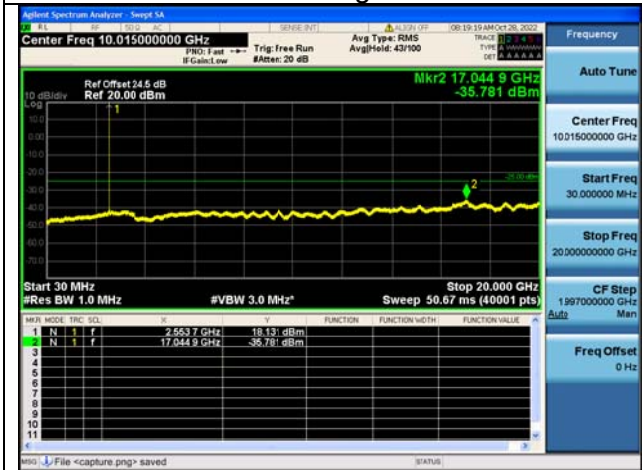

Band7C-30M-20G / 15MHz+20MHz / 1RB+1RB / QPSK / High CH

Band7C-20G-27G / 15MHz+20MHz / 1RB+1RB / QPSK / High CH

Band7C-30M-20G / 15MHz+20MHz / 75RB+100RB / QPSK / High CH

Band7C-20G-27G / 15MHz+20MHz / 75RB+100RB / QPSK / High CH

Band7C-30M-20G / 20MHz+15MHz / 1RB+1RB / QPSK / High CH

Band7C-20G-27G / 20MHz+15MHz / 1RB+1RB / QPSK / High CH

Band7C-30M-20G / 20MHz+15MHz / 1RB+1RB / QPSK / High CH

Band7C-20G-27G / 20MHz+15MHz / 1RB+1RB / QPSK / High CH