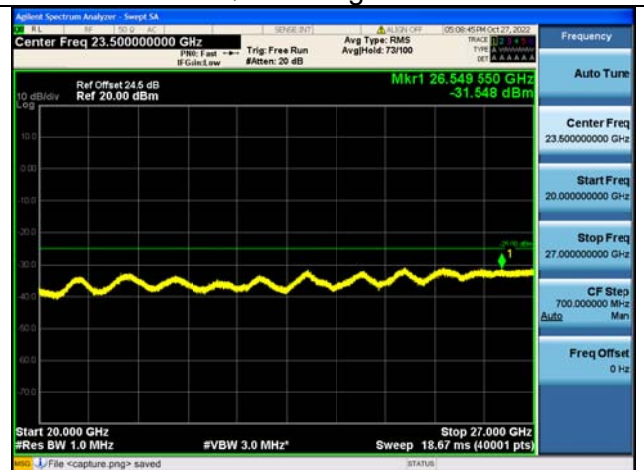

Band7C-30M-20G / 20MHz+20MHz / 1RB+1RB / QPSK / Mid CH

Band7C-20G-27G / 20MHz+20MHz / 1RB+1RB / QPSK / Mid CH

Band7C-30M-20G / 20MHz+20MHz / 1RB+1RB / QPSK / Mid CH

Band7C-20G-27G / 20MHz+20MHz / 1RB+1RB / QPSK / Mid CH

Band7C-30M-20G / 20MHz+20MHz / 100RB+100RB / QPSK / Mid CH

Band7C-20G-27G / 20MHz+20MHz / 100RB+100RB / QPSK / Mid CH

Band7C-30M-20G / 10MHz+20MHz / 1RB+1RB / QPSK / High CH

Band7C-20G-27G / 10MHz+20MHz / 1RB+1RB / QPSK / High CH

Band7C-30M-20G / 10MHz+20MHz / 1RB+1RB / QPSK / High CH

Band7C-20G-27G / 10MHz+20MHz / 1RB+1RB / QPSK / High CH

Band7C-30M-20G / 10MHz+20MHz / 50RB+100RB / QPSK / High CH

Band7C-20G-27G / 10MHz+20MHz / 50RB+100RB / QPSK / High CH