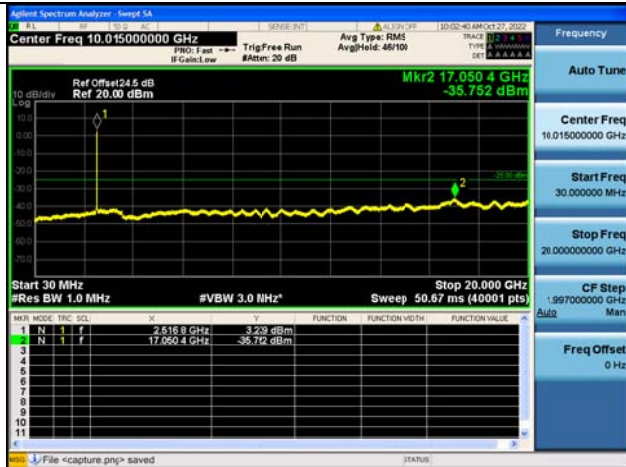

Band41C-30M-20G / 20MHz+5MHz / 1RB+1RB / QPSK / LOW CH

Band41C-30M-20G / 20MHz+5MHz / 100RB+25RB / QPSK / LOW CH