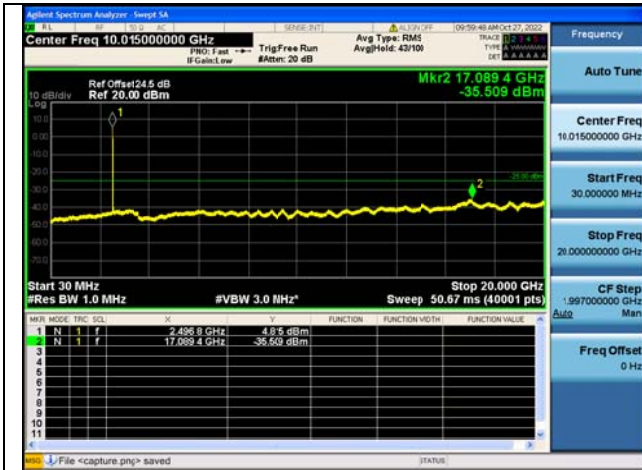

Band7C-30M-20G / 20MHz+20MHz / 1RB+1RB / QPSK / High CH

Band7C-20G-27G / 20MHz+20MHz / 1RB+1RB / QPSK / High CH

Band7C-30M-20G / 20MHz+20MHz / 100RB+100RB / QPSK / High CH

Band7C-20G-27G / 20MHz+20MHz / 100RB+100RB / QPSK / High CH