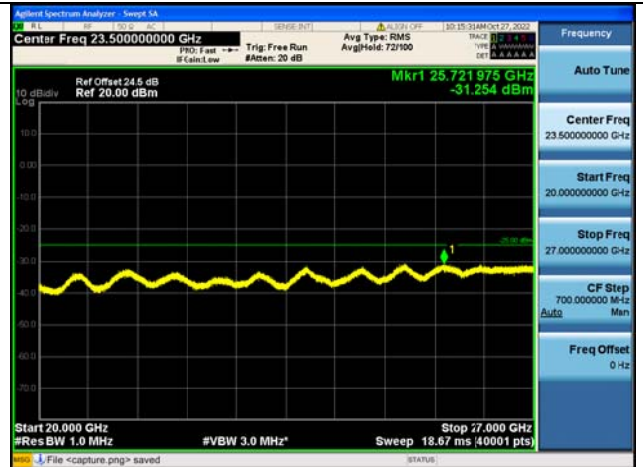

Band41C-20G-27G / 20MHz+10MHz
/1RB+1RB/ QPSK / LOW CH

Band41C-20G-27G / 20MHz+10MHz
/100RB+50RB/ QPSK / LOW CH