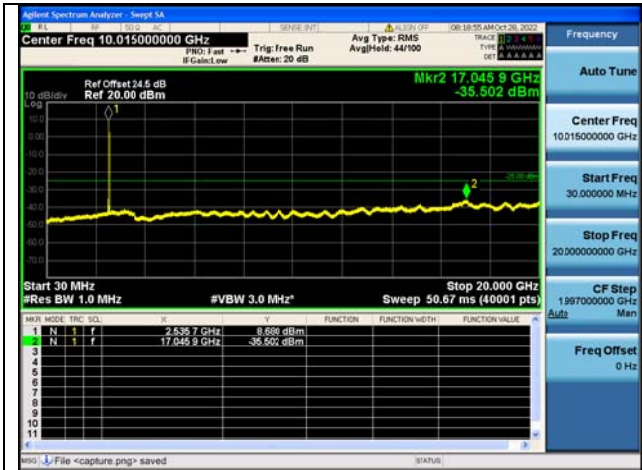

Band7C-30M-20G / 15MHz+20MHz / 1RB+1RB / QPSK / High CH

Band7C-20G-27G / 15MHz+20MHz / 1RB+1RB / QPSK / High CH

Band7C-30M-20G / 15MHz+20MHz / 75RB+100RB / QPSK / High CH

Band7C-20G-27G / 15MHz+20MHz / 75RB+100RB / QPSK / High CH