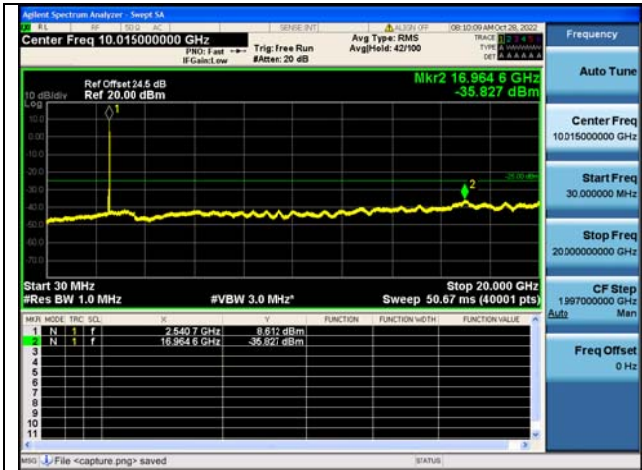

Band7C-30M-20G / 15MHz+10MHz / 1RB+1RB / QPSK / High CH

Band7C-20G-27G / 15MHz+10MHz / 1RB+1RB / QPSK / High CH

Band7C-30M-20G / 15MHz+10MHz / 75RB+50RB / QPSK / High CH

Band7C-20G-27G / 15MHz+10MHz / 75RB+50RB / QPSK / High CH

Band7C-30M-20G / 15MHz+15MHz / 1RB+1RB / QPSK / High CH

Band7C-20G-27G / 15MHz+15MHz / 1RB+1RB / QPSK / High CH

Band7C-30M-20G / 15MHz+15MHz / 1RB+1RB / QPSK / High CH

Band7C-20G-27G / 15MHz+15MHz / 1RB+1RB / QPSK / High CH