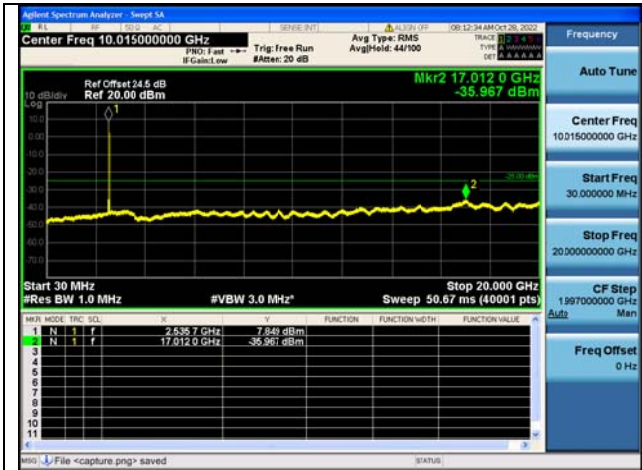

Band7C-30M-20G / 15MHz+15MHz / 1RB+1RB / QPSK / High CH

Band7C-20G-27G / 15MHz+15MHz / 1RB+1RB / QPSK / High CH

Band7C-30M-20G / 15MHz+15MHz / 1RB+1RB / QPSK / High CH

Band7C-20G-27G / 15MHz+15MHz / 1RB+1RB / QPSK / High CH

Band7C-30M-20G / 15MHz+15MHz / 75RB+75RB / QPSK / High CH

Band7C-20G-27G / 15MHz+15MHz / 75RB+75RB / QPSK / High CH

Band7C-30M-20G / 15MHz+20MHz / 1RB+1RB / QPSK / High CH

Band7C-20G-27G / 15MHz+20MHz / 1RB+1RB / QPSK / High CH