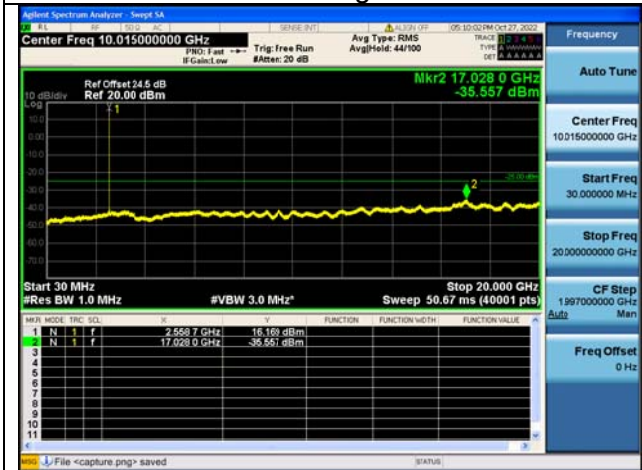

Band7C-30M-20G / 20MHz+20MHz / 100RB+100RB / QPSK / Mid CH

Band7C-20G-27G / 20MHz+20MHz / 100RB+100RB / QPSK / Mid CH

Band7C-30M-20G / 10MHz+20MHz / 1RB+1RB / QPSK / High CH

Band7C-20G-27G / 10MHz+20MHz / 1RB+1RB / QPSK / High CH

Band7C-30M-20G / 10MHz+20MHz / 1RB+1RB / QPSK / High CH

Band7C-20G-27G / 10MHz+20MHz / 1RB+1RB / QPSK / High CH

Band7C-30M-20G / 10MHz+20MHz / 50RB+100RB / QPSK / High CH

Band7C-20G-27G / 10MHz+20MHz / 50RB+100RB / QPSK / High CH

Band7C-30M-20G / 20MHz+10MHz / 1RB+1RB / QPSK / High CH

Band7C-20G-27G / 20MHz+10MHz / 1RB+1RB / QPSK / High CH

Band7C-30M-20G / 20MHz+10MHz / 1RB+1RB / QPSK / High CH

Band7C-20G-27G / 20MHz+10MHz / 1RB+1RB / QPSK / High CH