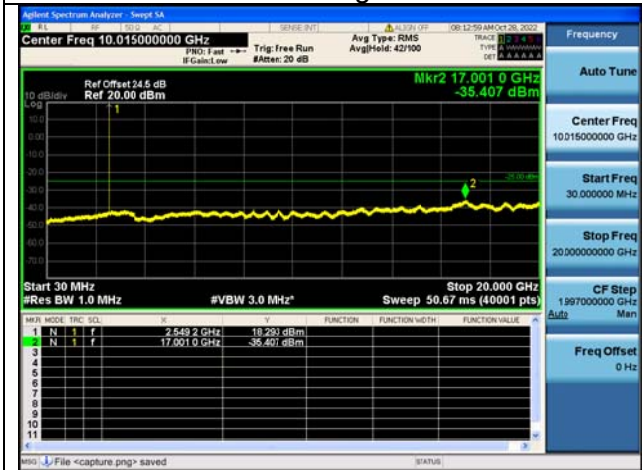

Band7C-30M-20G / 15MHz+15MHz / 75RB+75RB / QPSK / High CH

Band7C-20G-27G / 15MHz+15MHz / 75RB+75RB / QPSK / High CH

Band7C-30M-20G / 15MHz+20MHz / 1RB+1RB / QPSK / High CH

Band7C-20G-27G / 15MHz+20MHz / 1RB+1RB / QPSK / High CH

Band7C-30M-20G / 15MHz+20MHz / 1RB+1RB / QPSK / High CH

Band7C-20G-27G / 15MHz+20MHz / 1RB+1RB / QPSK / High CH

Band7C-30M-20G / 15MHz+20MHz / 75RB+100RB / QPSK / High CH

Band7C-20G-27G / 15MHz+20MHz / 75RB+100RB / QPSK / High CH