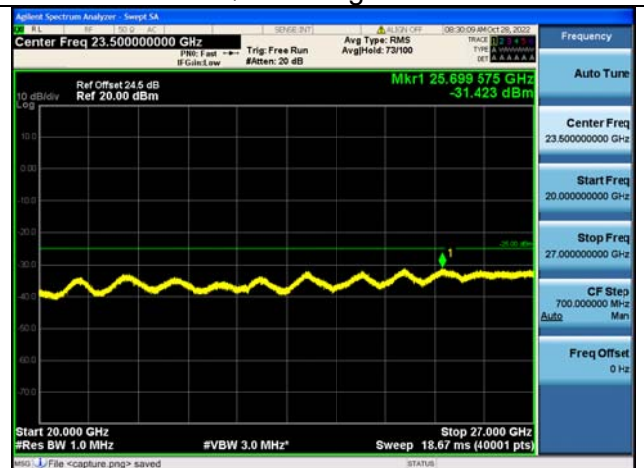

Band7C-30M-20G / 20MHz+15MHz / 100RB+75RB / QPSK / High CH

Band7C-20G-27G / 20MHz+15MHz / 100RB+75RB / QPSK / High CH

Band7C-30M-20G / 20MHz+20MHz / 1RB+1RB / QPSK / High CH

Band7C-20G-27G / 20MHz+20MHz / 1RB+1RB / QPSK / High CH

Band7C-30M-20G / 20MHz+20MHz / 1RB+1RB / QPSK / High CH

Band7C-20G-27G / 20MHz+20MHz / 1RB+1RB / QPSK / High CH

Band7C-30M-20G / 20MHz+20MHz / 100RB+100RB / QPSK / High CH

Band7C-20G-27G / 20MHz+20MHz / 100RB+100RB / QPSK / High CH