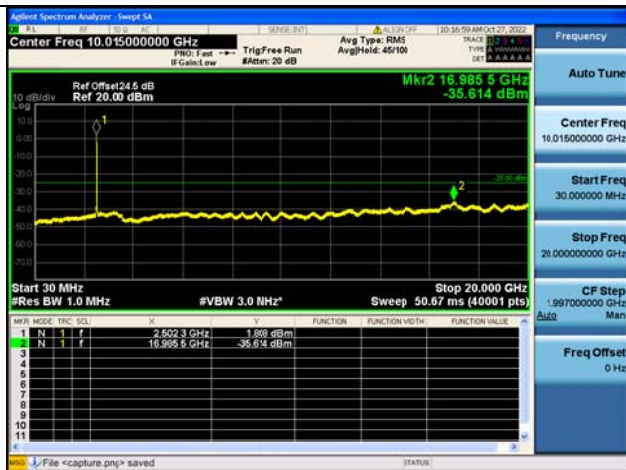

Band41C-30M-20G / 15MHz+15MHz / 1RB+1RB/ QPSK / LOW CH

Band41C-20G-27G / 15MHz+15MHz / 1RB+1RB/ QPSK / LOW CH

Band41C-30M-20G / 15MHz+15MHz / 1RB+1RB/ QPSK / LOW CH

Band41C-20G-27G / 15MHz+15MHz / 1RB+1RB/ QPSK / LOW CH