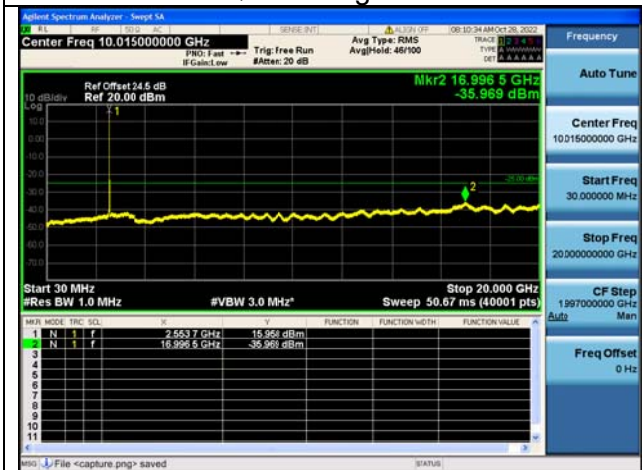

Band7C-30M-20G / 20MHz+10MHz / 100RB+50RB / QPSK / High CH

Band7C-20G-27G / 20MHz+10MHz / 100RB+50RB / QPSK / High CH

Band7C-30M-20G / 15MHz+10MHz / 1RB+1RB / QPSK / High CH

Band7C-20G-27G / 15MHz+10MHz / 1RB+1RB / QPSK / High CH

Band7C-30M-20G / 15MHz+10MHz / 1RB+1RB / QPSK / High CH

Band7C-20G-27G / 15MHz+10MHz / 1RB+1RB / QPSK / High CH

Band7C-30M-20G / 15MHz+10MHz / 75RB+50RB / QPSK / High CH

Band7C-20G-27G / 15MHz+10MHz / 75RB+50RB / QPSK / High CH

Band7C-30M-20G / 15MHz+15MHz / 1RB+1RB / QPSK / High CH

Band7C-20G-27G / 15MHz+15MHz / 1RB+1RB / QPSK / High CH

Band7C-30M-20G / 15MHz+15MHz / 1RB+1RB / QPSK / High CH

Band7C-20G-27G / 15MHz+15MHz / 1RB+1RB / QPSK / High CH