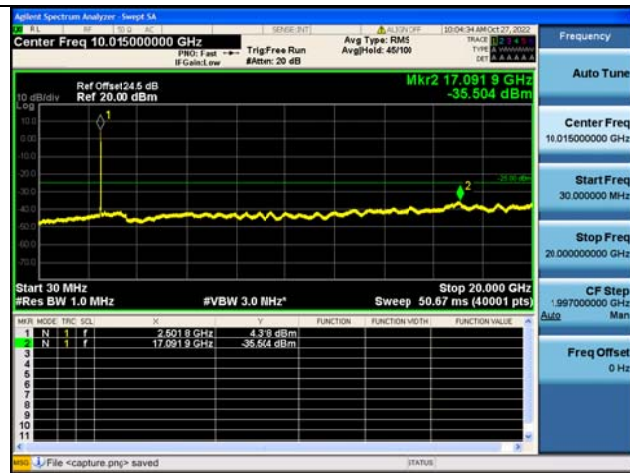

Band41C-30M-20G / 10MHz+15MHz
/1RB+1RB/ QPSK / LOW CH

Band41C-20G-27G / 10MHz+15MHz
/1RB+1RB/ QPSK / LOW CH

Band41C-30M-20G / 10MHz+15MHz
/1RB+1RB/ QPSK / LOW CH

Band41C-20G-27G / 10MHz+15MHz
/1RB+1RB/ QPSK / LOW CH