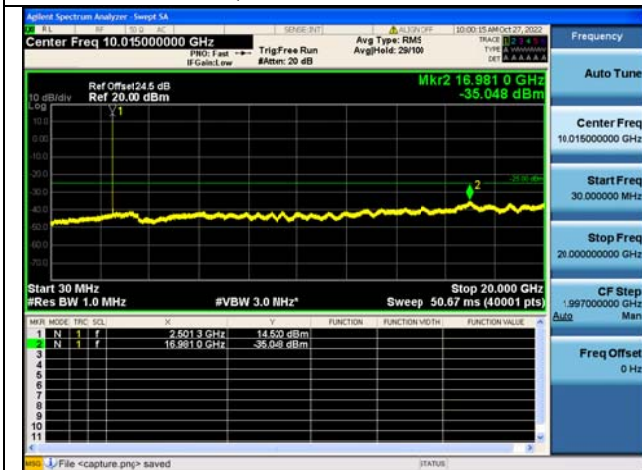

Band41C-30M-20G / 5MHz+20MHz / 1RB+1RB / QPSK / LOW CH

Band41C-30M-20G / 5MHz+20MHz / 1RB+1RB / QPSK / LOW CH