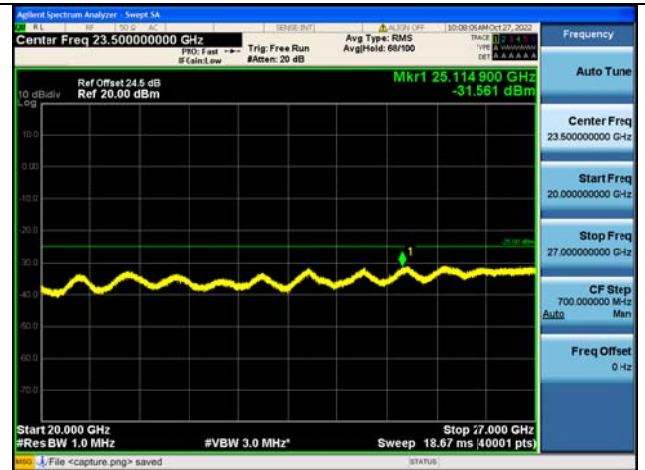

Band41C-20G-27G / 10MHz+20MHz / 1RB+1RB/ QPSK / LOW CH

Band41C-20G-27G / 10MHz+20MHz / 1RB+1RB/ QPSK / LOW CH