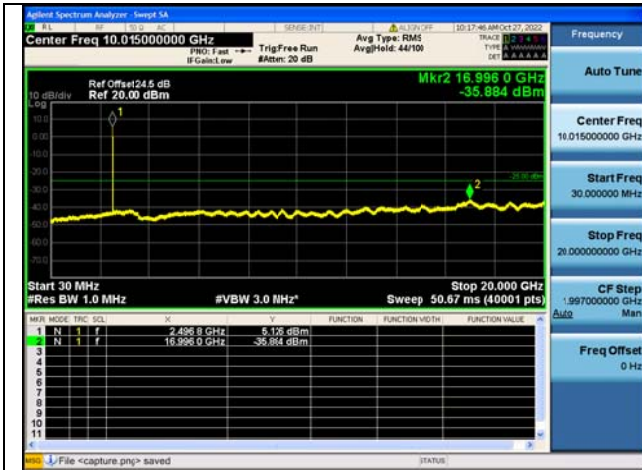

Band41C-30M-20G / 15MHz+20MHz / 1RB+1RB/ QPSK / LOW CH