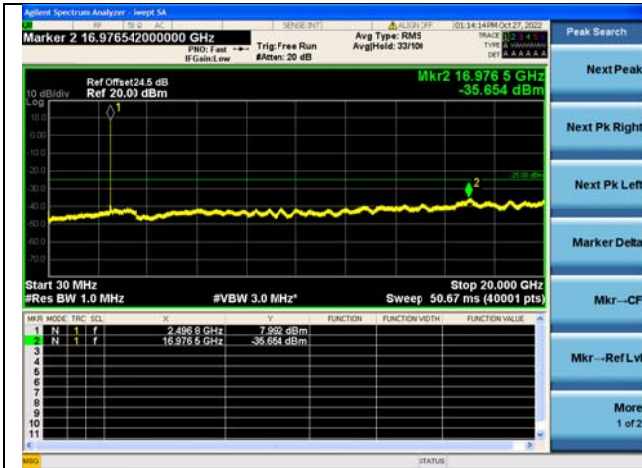

Band41C-30M-20G / 20MHz+5MHz / 1RB+1RB / QPSK / LOW CH

Band41C-20G-27G / 20MHz+5MHz / 1RB+1RB / QPSK / LOW CH

Band41C-30M-20G / 20MHz+5MHz / 100RB+25RB / QPSK / LOW CH

Band41C-20G-27G / 20MHz+5MHz / 100RB+25RB / QPSK / LOW CH