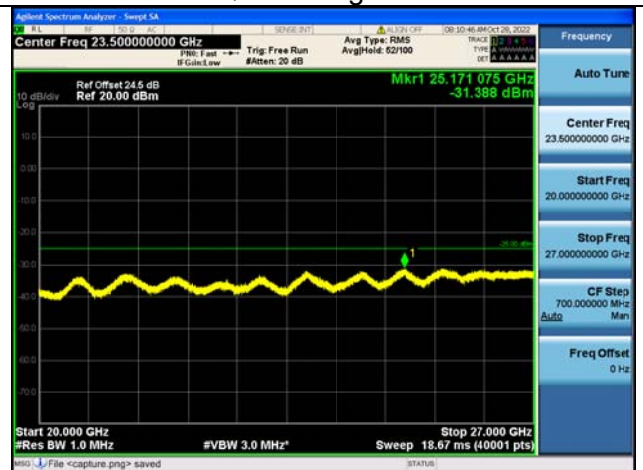

Band7C-30M-20G / 20MHz+10MHz / 100RB+50RB / QPSK / High CH

Band7C-20G-27G / 20MHz+10MHz / 100RB+50RB / QPSK / High CH

Band7C-30M-20G / 15MHz+10MHz / 1RB+1RB / QPSK / High CH

Band7C-20G-27G / 15MHz+10MHz / 1RB+1RB / QPSK / High CH

Band7C-30M-20G / 15MHz+10MHz / 1RB+1RB / QPSK / High CH

Band7C-20G-27G / 15MHz+10MHz / 1RB+1RB / QPSK / High CH

Band7C-30M-20G / 15MHz+10MHz / 75RB+50RB / QPSK / High CH

Band7C-20G-27G / 15MHz+10MHz / 75RB+50RB / QPSK / High CH

Band7C-30M-20G / 15MHz+15MHz / 1RB+1RB / QPSK / High CH

Band7C-20G-27G / 15MHz+15MHz / 1RB+1RB / QPSK / High CH

Band7C-30M-20G / 15MHz+15MHz / 1RB+1RB / QPSK / High CH

Band7C-20G-27G / 15MHz+15MHz / 1RB+1RB / QPSK / High CH