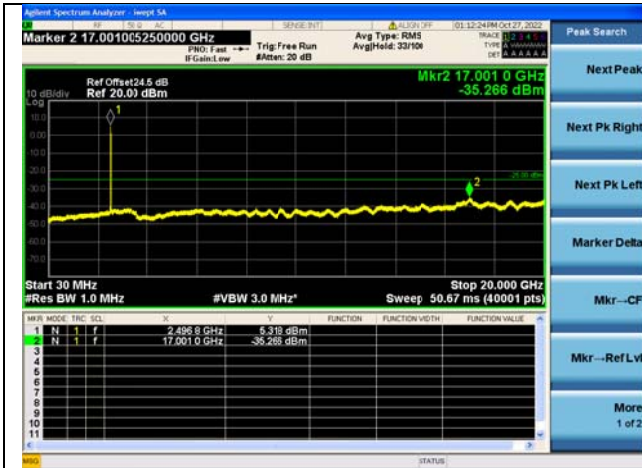

Band41C-30M-20G / 20MHz+5MHz / 1RB+1RB / QPSK / LOW CH