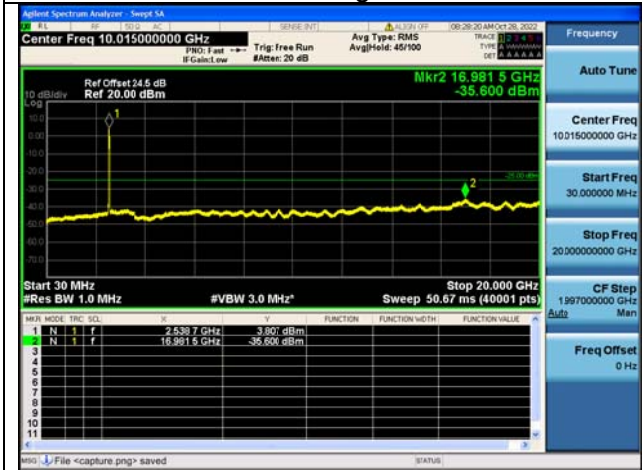

Band7C-30M-20G / 20MHz+15MHz / 1RB+1RB / QPSK / High CH

Band7C-20G-27G / 20MHz+15MHz / 1RB+1RB / QPSK / High CH

Band7C-30M-20G / 20MHz+15MHz / 1RB+1RB / QPSK / High CH

Band7C-20G-27G / 20MHz+15MHz / 1RB+1RB / QPSK / High CH