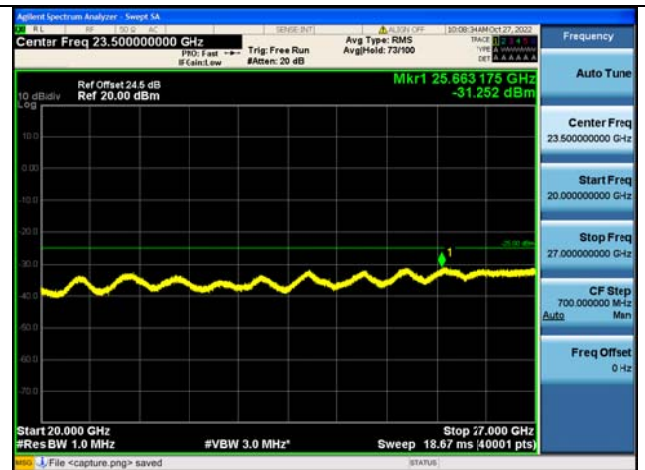

Band41C-20G-27G / 10MHz+20MHz / 1RB+1RB/ QPSK / LOW CH

Band41C-20G-27G / 10MHz+20MHz / 50RB+100RB/ QPSK / LOW CH