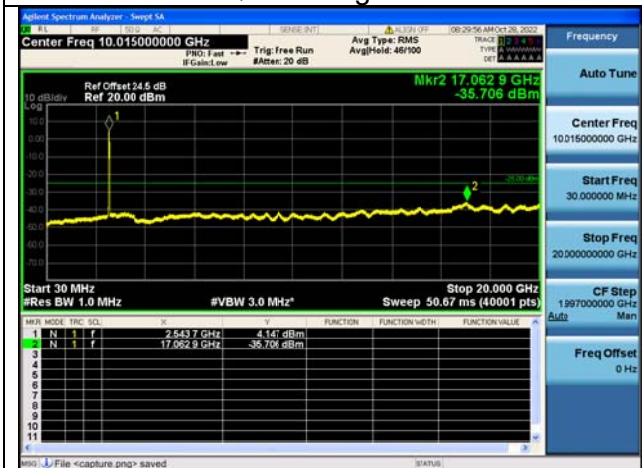

Band7C-30M-20G / 20MHz+20MHz / 1RB+1RB / QPSK / High CH

Band7C-30M-20G / 20MHz+20MHz / 100RB+100RB / QPSK / High CH