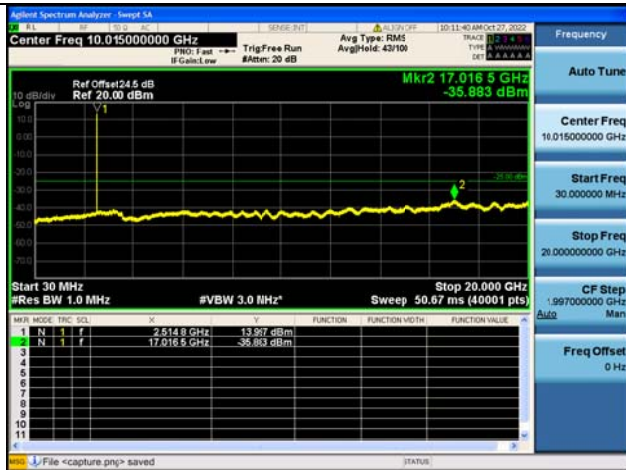

Band41C-30M-20G / 10MHz+20MHz / 50RB+100RB/ QPSK / LOW CH

Band41C-20G-27G / 10MHz+20MHz / 50RB+100RB/ QPSK / LOW CH

Band41C-30M-20G / 20MHz+10MHz
/1RB+1RB/ QPSK / LOW CH

Band41C-20G-27G / 20MHz+10MHz
/1RB+1RB/ QPSK / LOW CH