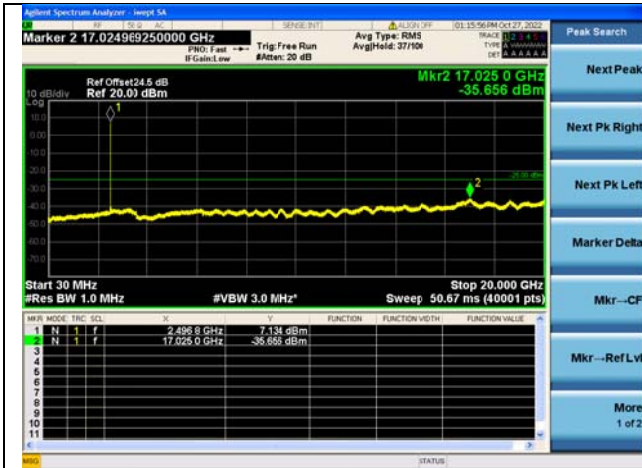

Band41C-30M-20G / 15MHz+10MHz / 1RB+1RB/ QPSK / LOW CH