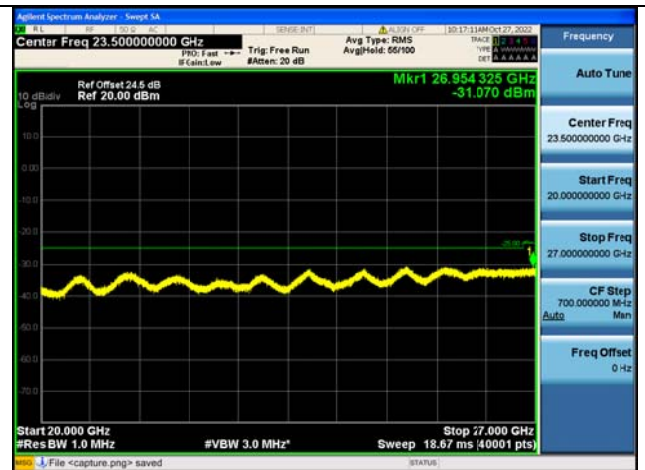

Band41C-20G-27G / 15MHz+15MHz / 1RB+1RB/ QPSK / LOW CH

Band41C-20G-27G / 15MHz+15MHz / 75RB+75RB/ QPSK / LOW CH