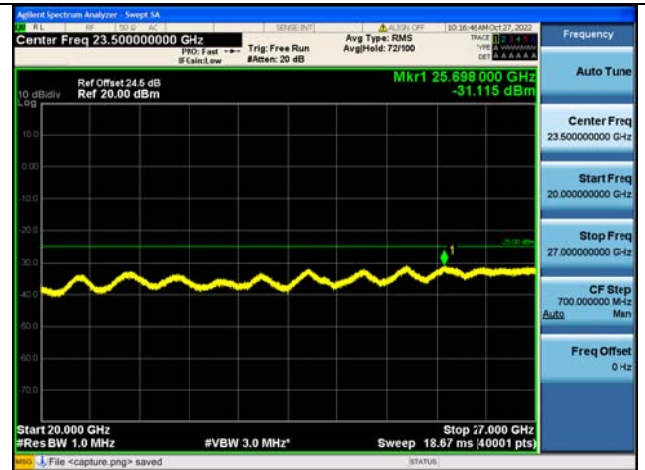

Band41C-20G-27G / 15MHz+15MHz / 1RB+1RB/ QPSK / LOW CH

Band41C-20G-27G / 15MHz+15MHz / 1RB+1RB/ QPSK / LOW CH