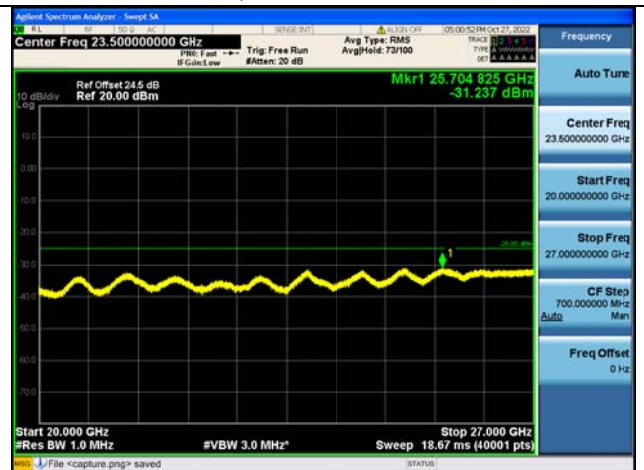

Band7C-30M-20G / 15MHz+20MHz / 1RB+1RB / QPSK / Mid CH

Band7C-20G-27G / 15MHz+20MHz / 1RB+1RB / QPSK / Mid CH

Band7C-30M-20G / 15MHz+20MHz / 1RB+1RB / QPSK / Mid CH

Band7C-20G-27G / 15MHz+20MHz / 1RB+1RB / QPSK / Mid CH

Band7C-30M-20G / 15MHz+20MHz / 75RB+100RB / QPSK / Mid CH

Band7C-20G-27G / 15MHz+20MHz / 75RB+100RB / QPSK / Mid CH

Band7C-30M-20G / 20MHz+15MHz / 1RB+1RB / QPSK / Mid CH

Band7C-20G-27G / 20MHz+15MHz / 1RB+1RB / QPSK / Mid CH