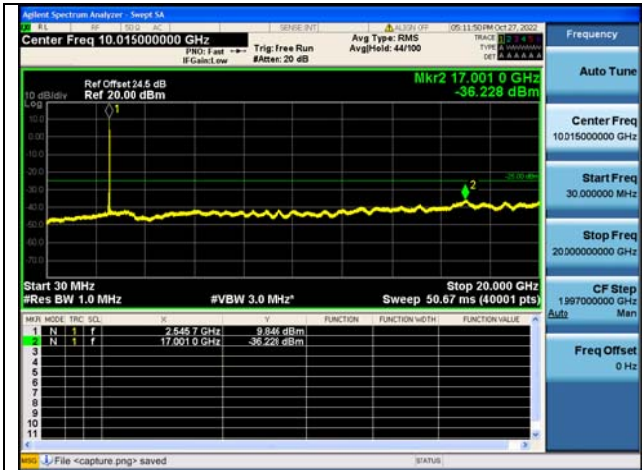

Band7C-30M-20G / 20MHz+10MHz / 1RB+1RB / QPSK / High CH

Band7C-20G-27G / 20MHz+10MHz / 1RB+1RB / QPSK / High CH

Band7C-30M-20G / 20MHz+10MHz / 1RB+1RB / QPSK / High CH

Band7C-20G-27G / 20MHz+10MHz / 1RB+1RB / QPSK / High CH

Band7C-30M-20G / 20MHz+10MHz / 100RB+50RB / QPSK / High CH

Band7C-20G-27G / 20MHz+10MHz / 100RB+50RB / QPSK / High CH

Band7C-30M-20G / 15MHz+10MHz / 1RB+1RB / QPSK / High CH

Band7C-20G-27G / 15MHz+10MHz / 1RB+1RB / QPSK / High CH