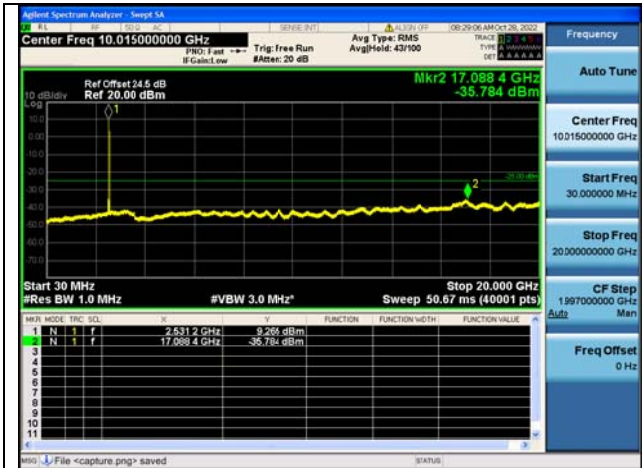

Band7C-30M-20G / 20MHz+15MHz / 1RB+1RB / QPSK / High CH

Band7C-20G-27G / 20MHz+15MHz / 1RB+1RB / QPSK / High CH

Band7C-30M-20G / 20MHz+15MHz / 1RB+1RB / QPSK / High CH

Band7C-20G-27G / 20MHz+15MHz / 1RB+1RB / QPSK / High CH

Band7C-30M-20G / 20MHz+15MHz / 100RB+75RB / QPSK / High CH

Band7C-20G-27G / 20MHz+15MHz / 100RB+75RB / QPSK / High CH

Band7C-30M-20G / 20MHz+20MHz / 1RB+1RB / QPSK / High CH

Band7C-20G-27G / 20MHz+20MHz / 1RB+1RB / QPSK / High CH