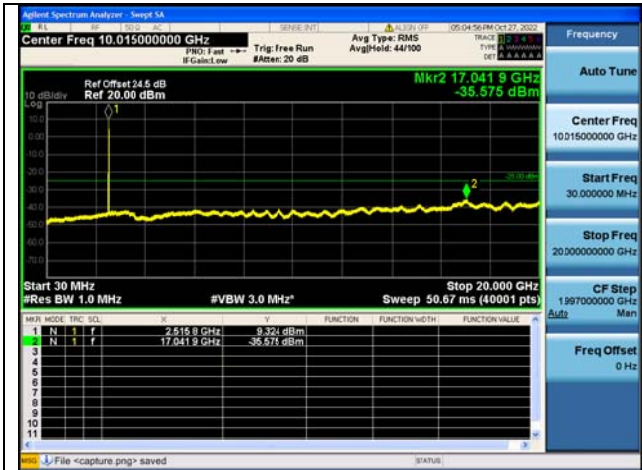

Band7C-30M-20G / 20MHz+15MHz / 1RB+1RB / QPSK / Mid CH

Band7C-20G-27G / 20MHz+15MHz / 1RB+1RB / QPSK / Mid CH

Band7C-30M-20G / 20MHz+15MHz / 100RB+75RB / QPSK / Mid CH

Band7C-20G-27G / 20MHz+15MHz / 100RB+75RB / QPSK / Mid CH

Band7C-30M-20G / 20MHz+20MHz / 1RB+1RB / QPSK / Mid CH

Band7C-20G-27G / 20MHz+20MHz / 1RB+1RB / QPSK / Mid CH

Band7C-30M-20G / 20MHz+20MHz / 1RB+1RB / QPSK / Mid CH

Band7C-20G-27G / 20MHz+20MHz / 1RB+1RB / QPSK / Mid CH