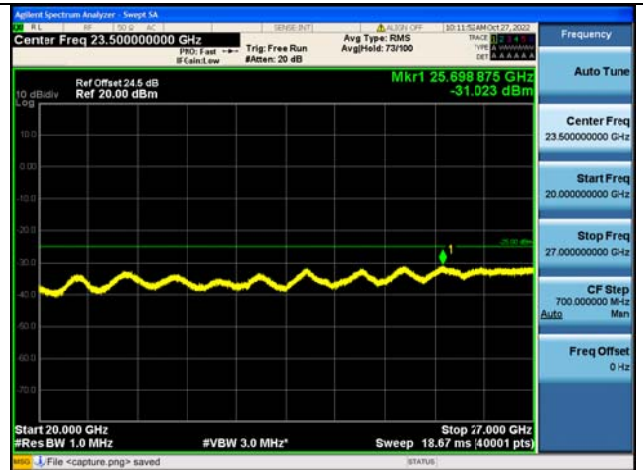

Band41C-20G-27G / 20MHz+10MHz
/1RB+1RB/ QPSK / LOW CH

Band41C-20G-27G / 20MHz+10MHz
/1RB+1RB/ QPSK / LOW CH