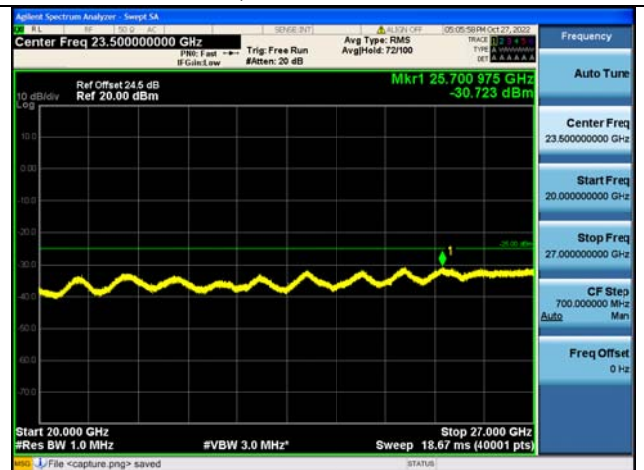

Band7C-30M-20G / 20MHz+15MHz / 1RB+1RB / QPSK / Mid CH

Band7C-20G-27G / 20MHz+15MHz / 1RB+1RB / QPSK / Mid CH

Band7C-30M-20G / 20MHz+15MHz / 100RB+75RB / QPSK / Mid CH

Band7C-20G-27G / 20MHz+15MHz / 100RB+75RB / QPSK / Mid CH

Band7C-30M-20G / 20MHz+20MHz / 1RB+1RB / QPSK / Mid CH

Band7C-20G-27G / 20MHz+20MHz / 1RB+1RB / QPSK / Mid CH

Band7C-30M-20G / 20MHz+20MHz / 1RB+1RB / QPSK / Mid CH

Band7C-20G-27G / 20MHz+20MHz / 1RB+1RB / QPSK / Mid CH

Band7C-30M-20G / 20MHz+20MHz / 100RB+100RB / QPSK / Mid CH

Band7C-20G-27G / 20MHz+20MHz / 100RB+100RB / QPSK / Mid CH

Band7C-30M-20G / 10MHz+20MHz / 1RB+1RB / QPSK / High CH

Band7C-20G-27G / 10MHz+20MHz / 1RB+1RB / QPSK / High CH