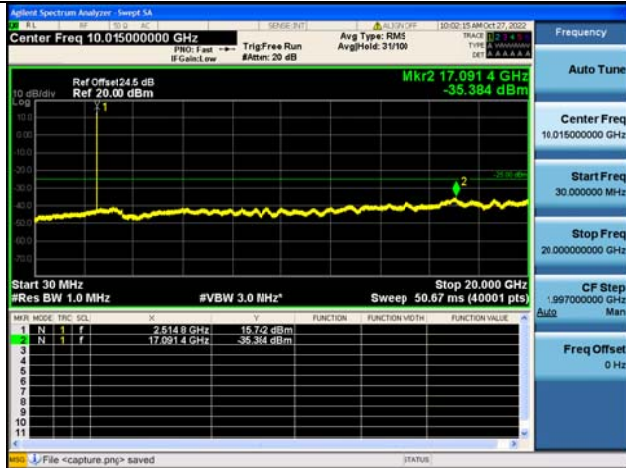

Band41C-30M-20G / 5MHz+20MHz / 25RB+100RB / QPSK / LOW CH

Band41C-20G-27G / 5MHz+20MHz / 25RB+100RB / QPSK / LOW CH

Band41C-30M-20G / 20MHz+5MHz / 1RB+1RB / QPSK / LOW CH

Band41C-20G-27G / 20MHz+5MHz / 1RB+1RB / QPSK / LOW CH