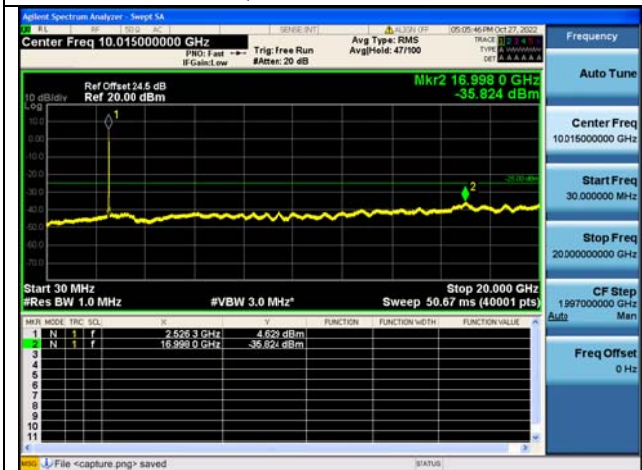

Band7C-30M-20G / 20MHz+20MHz / 1RB+1RB / QPSK / Mid CH

Band7C-20G-27G / 20MHz+20MHz / 1RB+1RB / QPSK / Mid CH

Band7C-30M-20G / 20MHz+20MHz / 1RB+1RB / QPSK / Mid CH

Band7C-20G-27G / 20MHz+20MHz / 1RB+1RB / QPSK / Mid CH

Band7C-30M-20G / 20MHz+20MHz / 100RB+100RB / QPSK / Mid CH

Band7C-20G-27G / 20MHz+20MHz / 100RB+100RB / QPSK / Mid CH

Band7C-30M-20G / 10MHz+20MHz / 1RB+1RB / QPSK / High CH

Band7C-20G-27G / 10MHz+20MHz / 1RB+1RB / QPSK / High CH