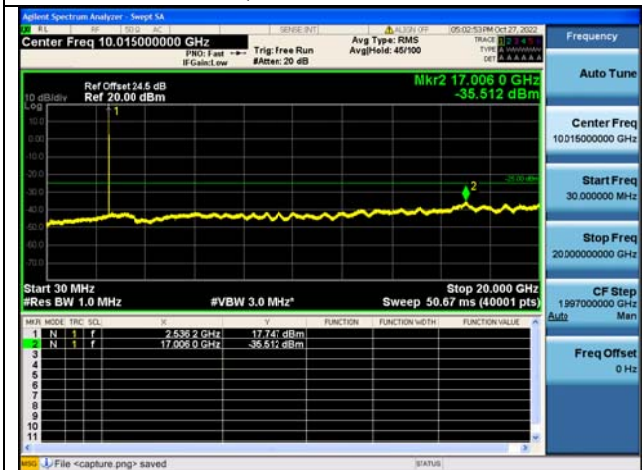

Band7C-30M-20G / 15MHz+20MHz / 75RB+100RB / QPSK / Mid CH

Band7C-20G-27G / 15MHz+20MHz / 75RB+100RB / QPSK / Mid CH

Band7C-30M-20G / 20MHz+15MHz / 1RB+1RB / QPSK / Mid CH

Band7C-20G-27G / 20MHz+15MHz / 1RB+1RB / QPSK / Mid CH

Band7C-30M-20G / 20MHz+15MHz / 1RB+1RB / QPSK / Mid CH

Band7C-20G-27G / 20MHz+15MHz / 1RB+1RB / QPSK / Mid CH

Band7C-30M-20G / 20MHz+15MHz / 100RB+75RB / QPSK / Mid CH

Band7C-20G-27G / 20MHz+15MHz / 100RB+75RB / QPSK / Mid CH