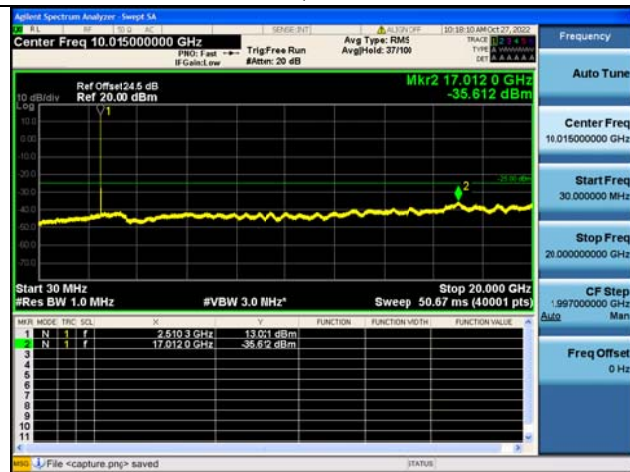

Band41C-30M-20G / 15MHz+15MHz / 75RB+75RB/ QPSK / LOW CH

Band41C-20G-27G / 15MHz+15MHz / 75RB+75RB/ QPSK / LOW CH

Band41C-30M-20G / 15MHz+20MHz / 1RB+1RB/ QPSK / LOW CH

Band41C-20G-27G / 15MHz+20MHz / 1RB+1RB/ QPSK / LOW CH