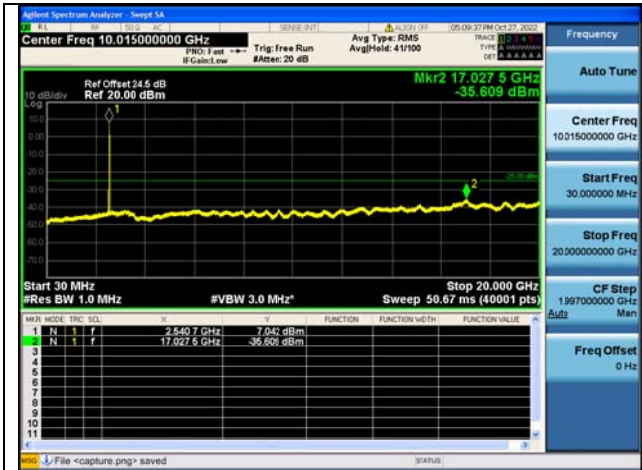

Band7C-30M-20G / 10MHz+20MHz / 1RB+1RB / QPSK / High CH

Band7C-20G-27G / 10MHz+20MHz / 1RB+1RB / QPSK / High CH

Band7C-30M-20G / 10MHz+20MHz / 50RB+100RB / QPSK / High CH

Band7C-20G-27G / 10MHz+20MHz / 50RB+100RB / QPSK / High CH

Band7C-30M-20G / 20MHz+10MHz / 1RB+1RB / QPSK / High CH

Band7C-20G-27G / 20MHz+10MHz / 1RB+1RB / QPSK / High CH

Band7C-30M-20G / 20MHz+10MHz / 1RB+1RB / QPSK / High CH

Band7C-20G-27G / 20MHz+10MHz / 1RB+1RB / QPSK / High CH