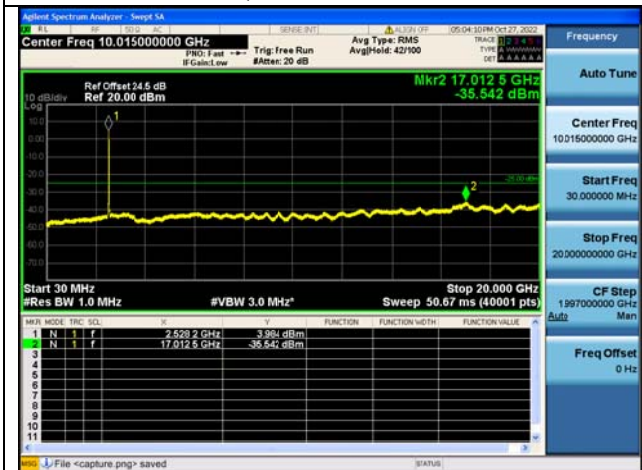

Band7C-30M-20G / 15MHz+20MHz / 75RB+100RB / QPSK / Mid CH

Band7C-20G-27G / 15MHz+20MHz / 75RB+100RB / QPSK / Mid CH

Band7C-30M-20G / 20MHz+15MHz / 1RB+1RB / QPSK / Mid CH

Band7C-20G-27G / 20MHz+15MHz / 1RB+1RB / QPSK / Mid CH

Band7C-30M-20G / 20MHz+15MHz / 1RB+1RB / QPSK / Mid CH

Band7C-20G-27G / 20MHz+15MHz / 1RB+1RB / QPSK / Mid CH

Band7C-30M-20G / 20MHz+15MHz / 100RB+75RB / QPSK / Mid CH

Band7C-20G-27G / 20MHz+15MHz / 100RB+75RB / QPSK / Mid CH