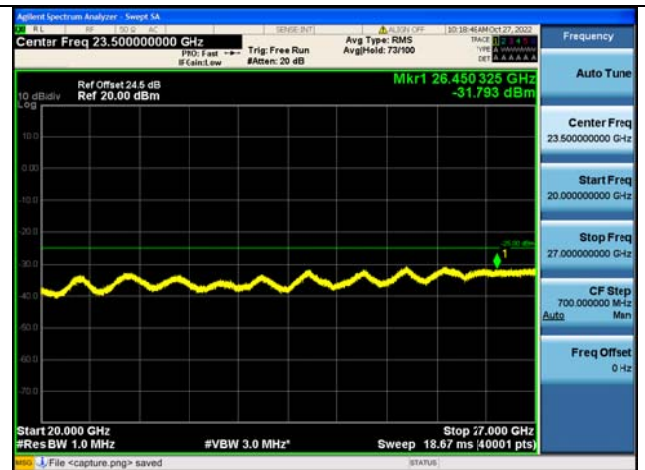

Band41C-20G-27G / 15MHz+20MHz / 1RB+1RB/ QPSK / LOW CH

Band41C-20G-27G / 15MHz+20MHz / 75RB+100RB/ QPSK / LOW CH