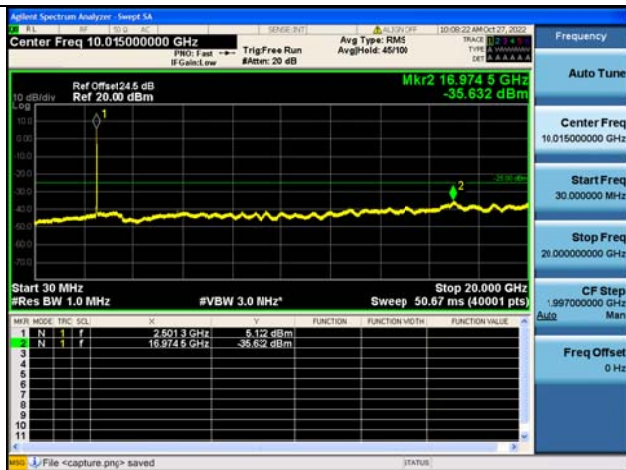

Band41C-30M-20G / 10MHz+20MHz / 1RB+1RB/ QPSK / LOW CH

Band41C-20G-27G / 10MHz+20MHz / 1RB+1RB/ QPSK / LOW CH

Band41C-30M-20G / 10MHz+20MHz / 1RB+1RB/ QPSK / LOW CH

Band41C-20G-27G / 10MHz+20MHz / 1RB+1RB/ QPSK / LOW CH