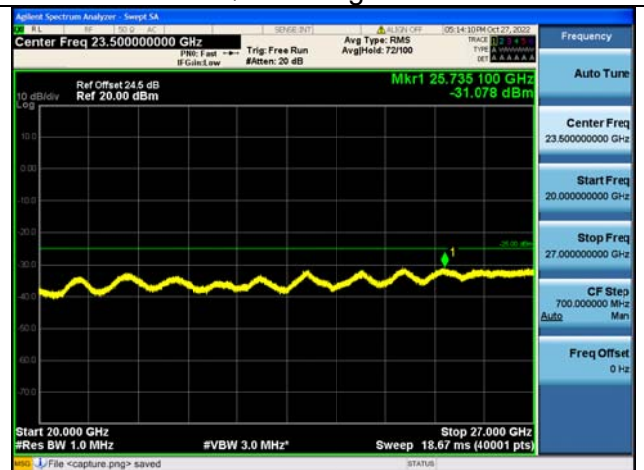

Band7C-30M-20G / 20MHz+10MHz / 1RB+1RB / QPSK / High CH

Band7C-20G-27G / 20MHz+10MHz / 1RB+1RB / QPSK / High CH

Band7C-30M-20G / 20MHz+10MHz / 1RB+1RB / QPSK / High CH

Band7C-20G-27G / 20MHz+10MHz / 1RB+1RB / QPSK / High CH

Band7C-30M-20G / 20MHz+10MHz / 100RB+50RB / QPSK / High CH

Band7C-20G-27G / 20MHz+10MHz / 100RB+50RB / QPSK / High CH

Band7C-30M-20G / 15MHz+10MHz / 1RB+1RB / QPSK / High CH

Band7C-20G-27G / 15MHz+10MHz / 1RB+1RB / QPSK / High CH

Band7C-30M-20G / 15MHz+10MHz / 1RB+1RB / QPSK / High CH

Band7C-20G-27G / 15MHz+10MHz / 1RB+1RB / QPSK / High CH

Band7C-30M-20G / 15MHz+10MHz / 75RB+50RB / QPSK / High CH

Band7C-20G-27G / 15MHz+10MHz / 75RB+50RB / QPSK / High CH