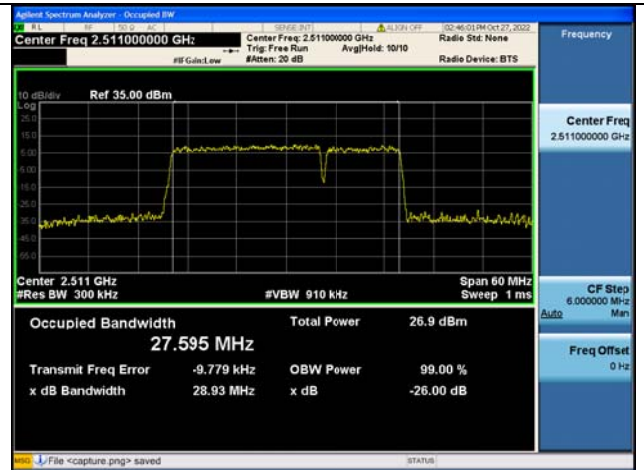

Band41C / 15MHz+10MHz / QPSK/ Low CH

Band41C / 15MHz+10MHz / 16QAM/ Low CH

Band41C / 15MHz+10MHz / 64QAM/ Low CH

Band41C / 10MHz+20MHz / QPSK/ Low CH

Band41C / 10MHz+20MHz / 16QAM/ Low CH

Band41C / 10MHz+20MHz / 64QAM/ Low CH