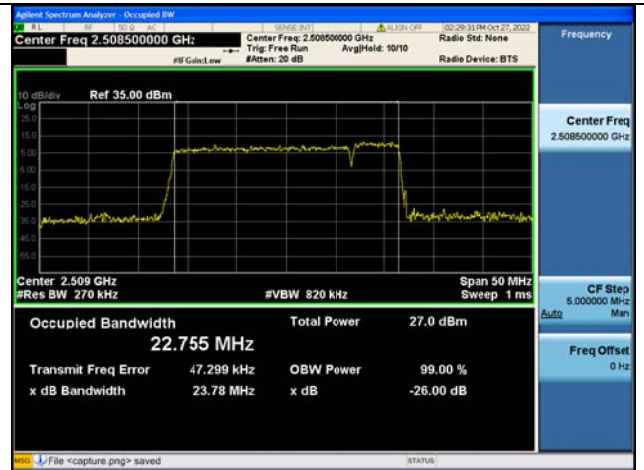

Band7C / 20MHz+20MHz / QPSK/ High CH

Band7C / 20MHz+20MHz / 16QAM/ High CH

Band7C / 20MHz+20MHz / 64QAM/ High CH

N/A

Band41C / 5MHz+20MHz / QPSK/ Low CH

Band41C / 5MHz+20MHz / 16QAM/ Low CH

Band41C / 5MHz+20MHz / 64QAM/ Low CH