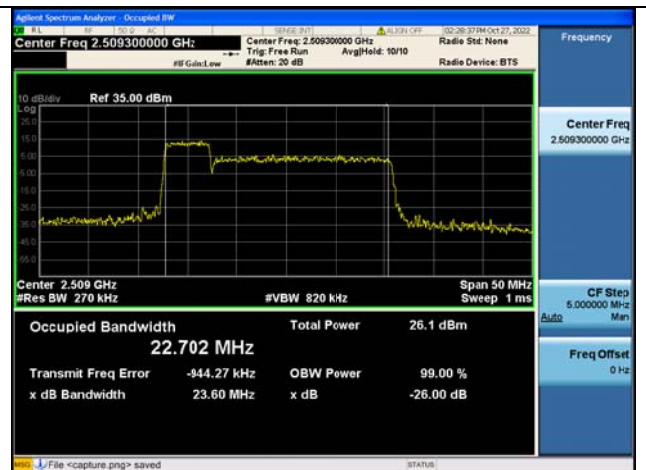

Band7C / 20MHz+20MHz / QPSK/ High CH

Band7C / 20MHz+20MHz / 16QAM/ High CH

Band7C / 20MHz+20MHz / 64QAM/ High CH

N/A

Band41C / 5MHz+20MHz / QPSK/ Low CH

Band41C / 5MHz+20MHz / 16QAM/ Low CH

Band41C / 5MHz+20MHz / 64QAM/ Low CH