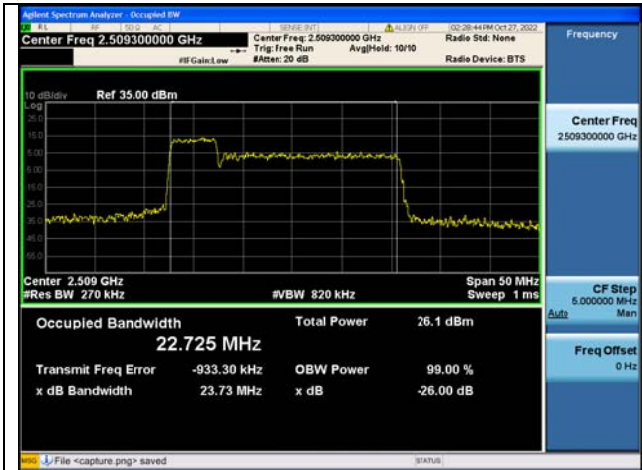

Band7C / 20MHz+20MHz / QPSK/ High CH

Band7C / 20MHz+20MHz / 16QAM/ High CH

Band7C / 20MHz+20MHz / 64QAM/ High CH

N/A

Band41C / 5MHz+20MHz / QPSK/ Low CH

Band41C / 5MHz+20MHz / 16QAM/ Low CH

Band41C / 5MHz+20MHz / 64QAM/ Low CH