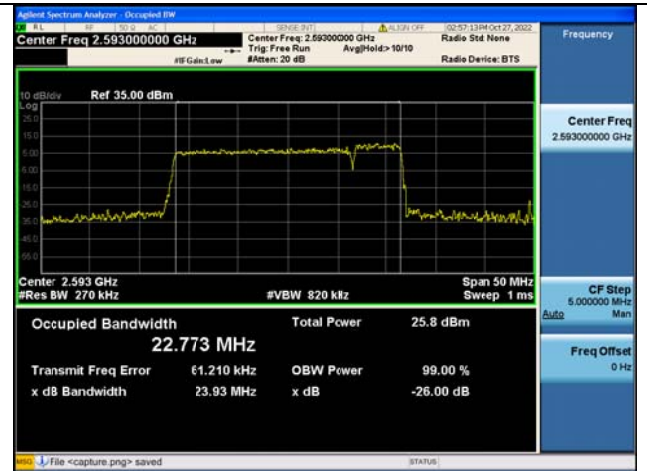

Band41C / 20MHz+20MHz / QPSK/ Low CH

Band41C / 20MHz+20MHz / 16QAM/ Low CH

Band41C / 20MHz+20MHz / 64QAM / Low CH

Band41C / 5MHz+20MHz / QPSK/ Mid CH

Band41C / 5MHz+20MHz / 16QAM/ Mid CH

Band41C / 20MHz+5MHz / 16QAM/ Mid CH