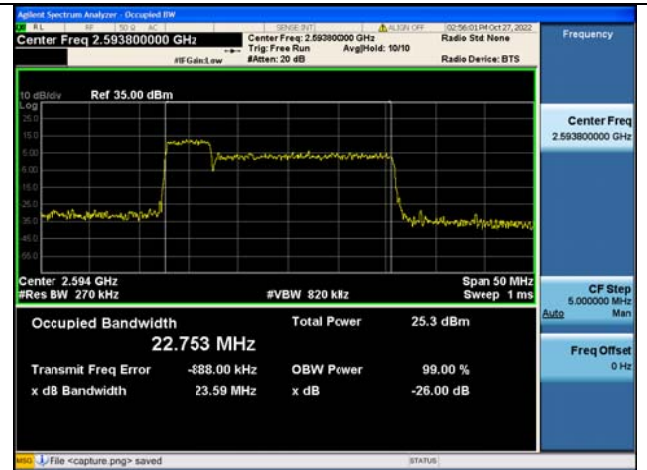

Band41C / 20MHz+20MHz / QPSK/ Low CH

Band41C / 20MHz+20MHz / 16QAM/ Low CH

Band41C / 20MHz+20MHz / 64QAM / Low CH

Band41C / 5MHz+20MHz / QPSK/ Mid CH

Band41C / 5MHz+20MHz / 16QAM/ Mid CH

Band41C / 20MHz+5MHz / 16QAM/ Mid CH