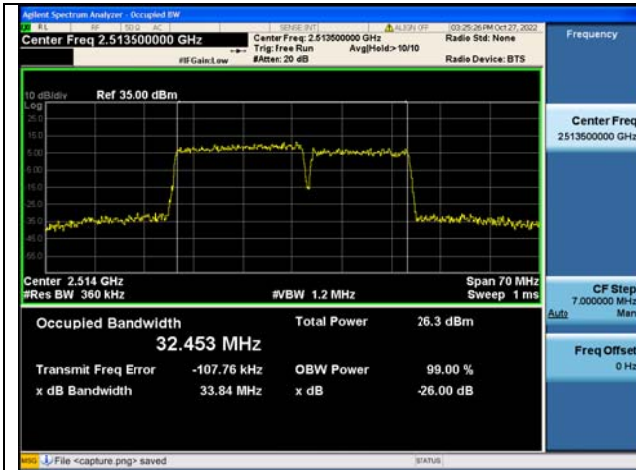

Band41C / 20MHz+15MHz / QPSK/ Low CH