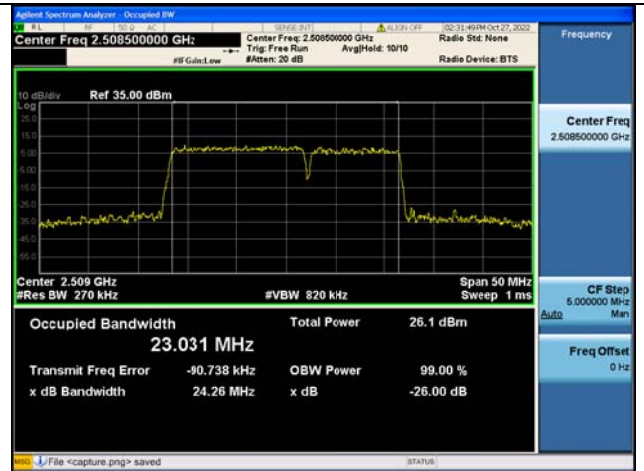

Band41C / 15MHz+10MHz / 64QAM/ Low CH