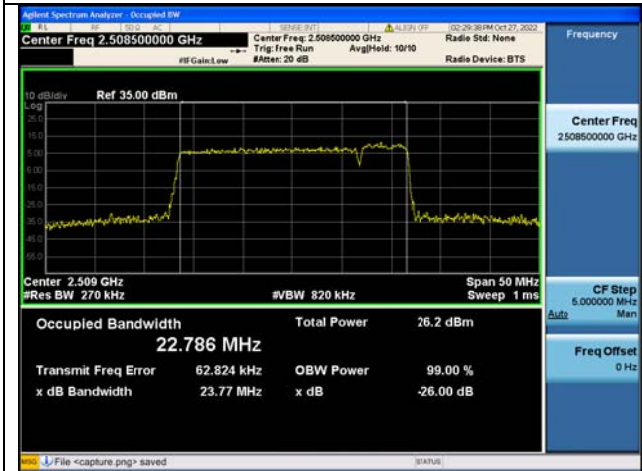

Band41C / 20MHz+5MHz / 16QAM/ Low CH