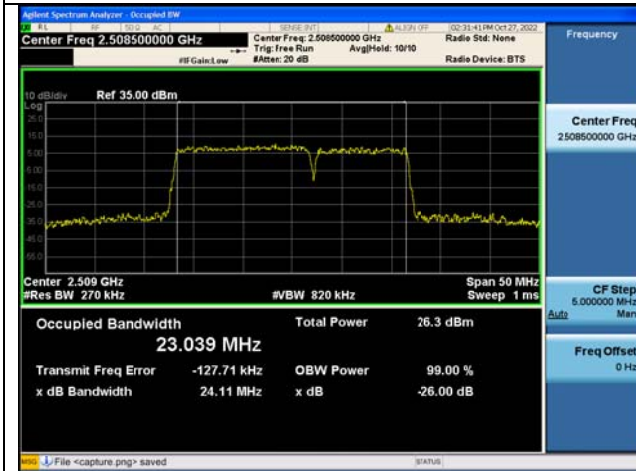

Band41C / 15MHz+10MHz / 16QAM/ Low CH