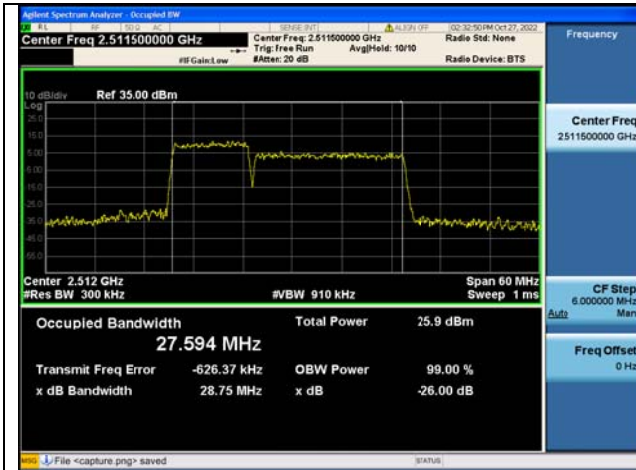

Band41C / 15MHz+10MHz / QPSK/ Low CH

Band41C / 15MHz+10MHz / 16QAM/ Low CH

Band41C / 15MHz+10MHz / 64QAM/ Low CH

Band41C / 10MHz+20MHz / QPSK/ Low CH

Band41C / 10MHz+20MHz / 16QAM/ Low CH

Band41C / 10MHz+20MHz / 64QAM/ Low CH