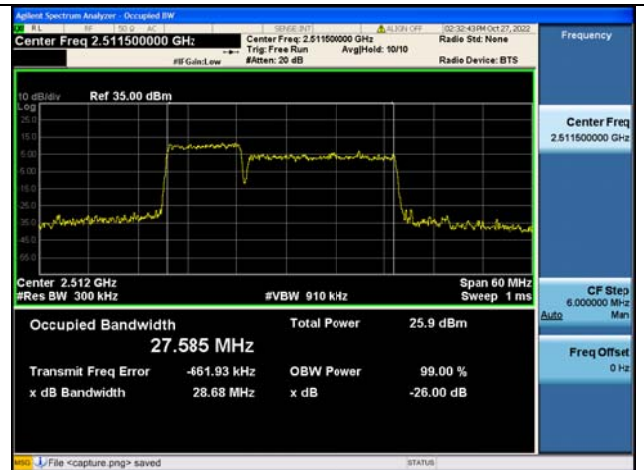

Band41C / 15MHz+10MHz / QPSK/ Low CH

Band41C / 15MHz+10MHz / 16QAM/ Low CH

Band41C / 15MHz+10MHz / 64QAM/ Low CH

Band41C / 10MHz+20MHz / QPSK/ Low CH

Band41C / 10MHz+20MHz / 16QAM/ Low CH

Band41C / 10MHz+20MHz / 64QAM/ Low CH