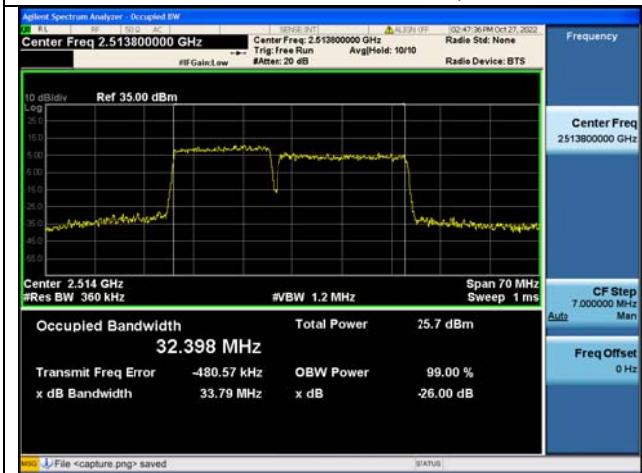

Band41C / 15MHz+20MHz / 16QAM/ Low CH