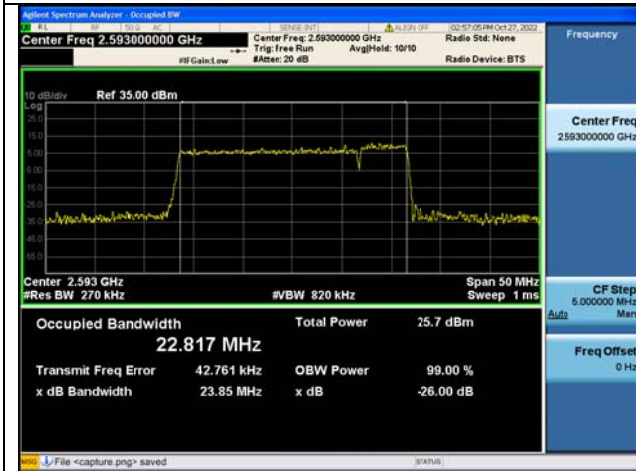

Band41C / 20MHz+20MHz / QPSK/ Low CH

Band41C / 20MHz+20MHz / 16QAM/ Low CH

Band41C / 20MHz+20MHz / 64QAM / Low CH

Band41C / 5MHz+20MHz / QPSK/ Mid CH

Band41C / 5MHz+20MHz / 16QAM/ Mid CH

Band41C / 20MHz+5MHz / 16QAM/ Mid CH