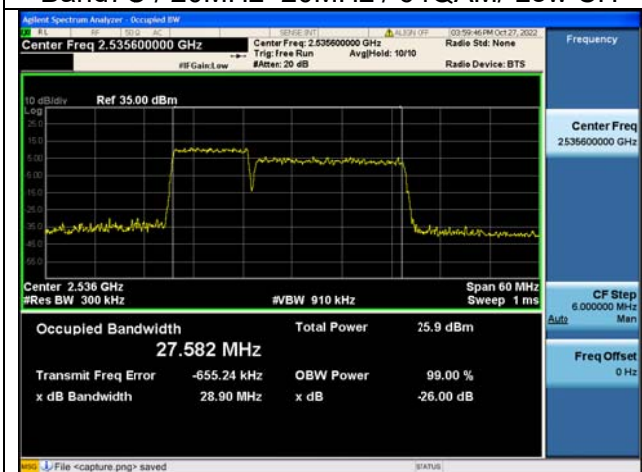

Band7C / 20MHz+20MHz / QPSK/ Low CH

Band7C / 20MHz+20MHz / 16QAM/ Low CH

Band7C / 20MHz+20MHz / 64QAM/ Low CH

Band7C / 10MHz+20MHz / QPSK/ Mid CH

Band7C / 10MHz+20MHz / 16QAM/ Mid CH

Band7C / 10MHz+20MHz / 64QAM/ Mid CH