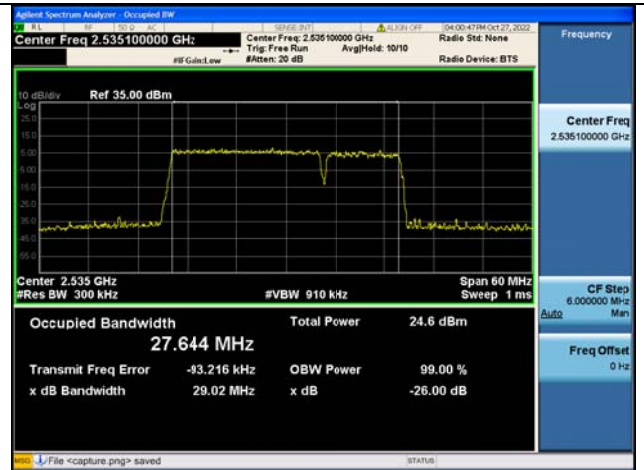

Band7C / 20MHz+10MHz / 16QAM/ Mid CH