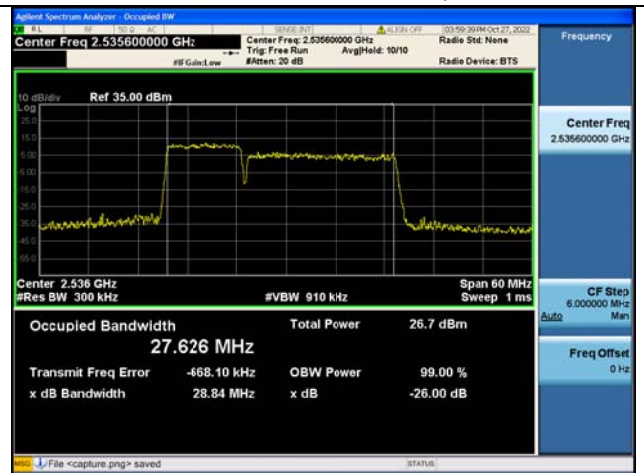

Band7C / 10MHz+20MHz / QPSK/ Mid CH