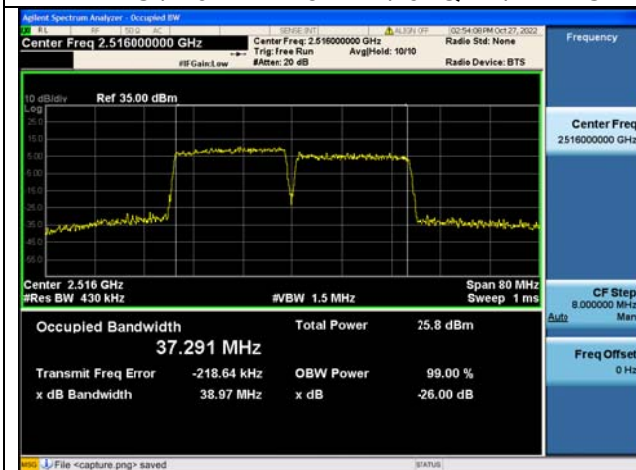

Band41C / 20MHz+20MHz / 16QAM/ Low CH