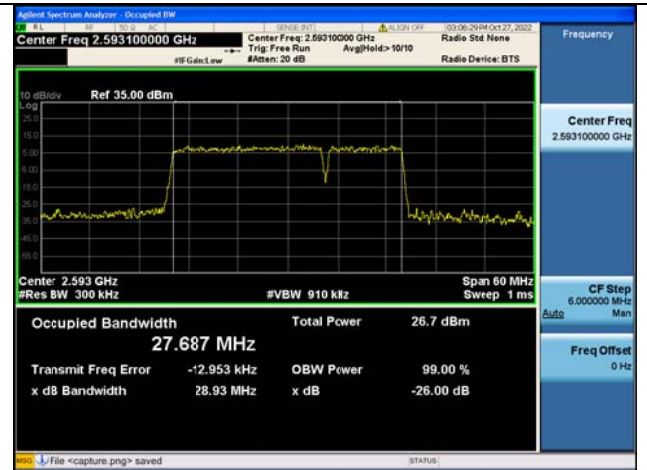

Band41C / 15MHz+10MHz / 64QAM/ Mid CH

Band41C / 10MHz+20MHz / QPSK/ Mid CH

Band41C / 10MHz+20MHz / 16QAM/ Mid CH

Band41C / 10MHz+20MHz / 64QAM/ Mid CH

Band41C / 20MHz+10MHz / QPSK/ Mid CH

Band41C / 20MHz+10MHz / 16QAM/ Mid CH