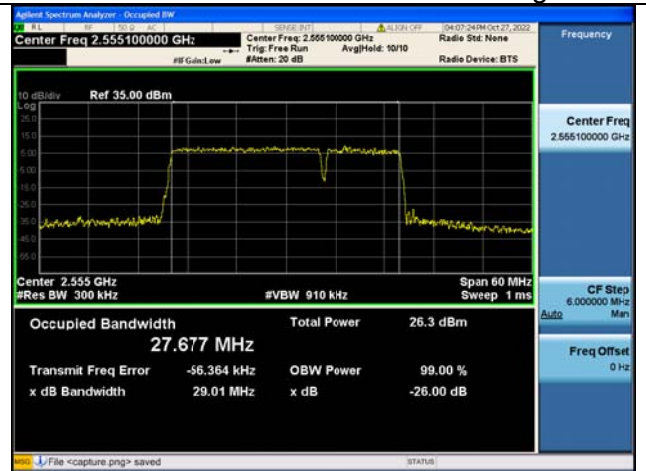

Band7C / 20MHz+10MHz / QPSK/ High CH