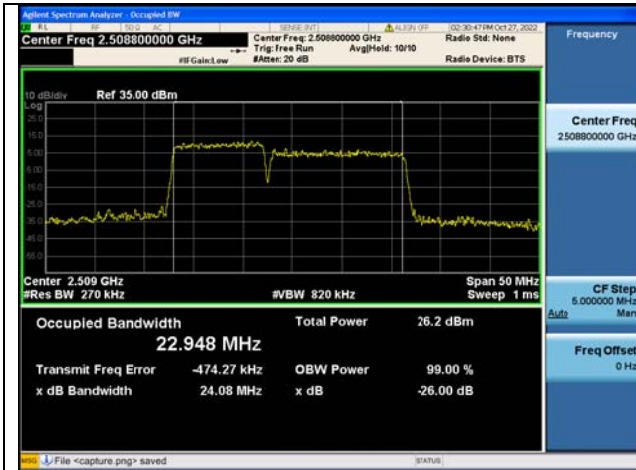

Band41C / 20MHz+5MHz / QPSK/ Low CH

Band41C / 20MHz+5MHz / 16QAM/ Low CH

Band41C / 20MHz+5MHz / 64QAM/ Low CH

Band41C / 10MHz+15MHz / QPSK/ Low CH

Band41C / 10MHz+15MHz / 16QAM/ Low CH

Band41C / 10MHz+15MHz / 64QAM/ Low CH