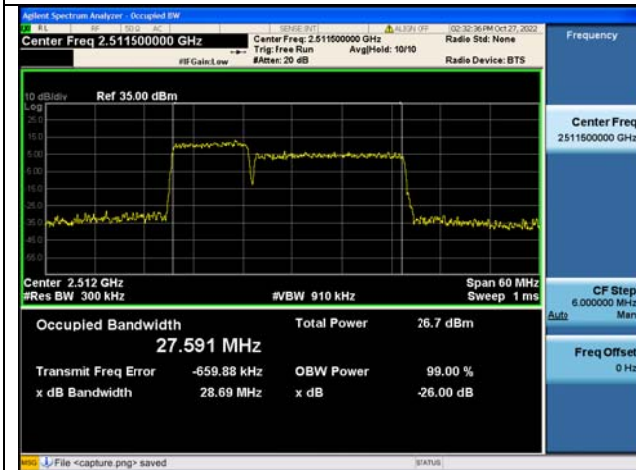

Band41C / 10MHz+20MHz / QPSK/ Low CH