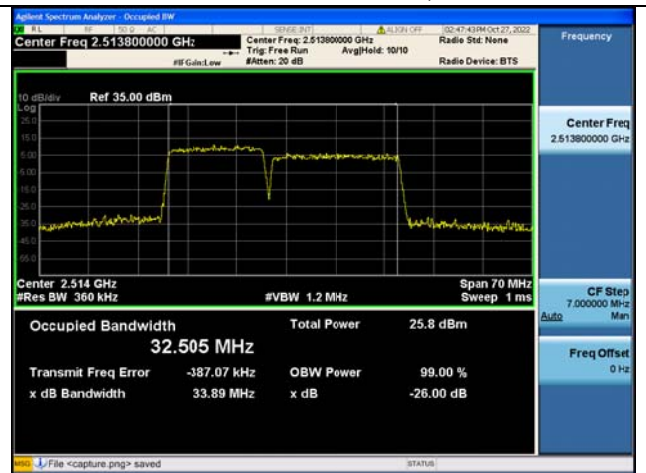

Band41C / 15MHz+20MHz / 64QAM/ Low CH