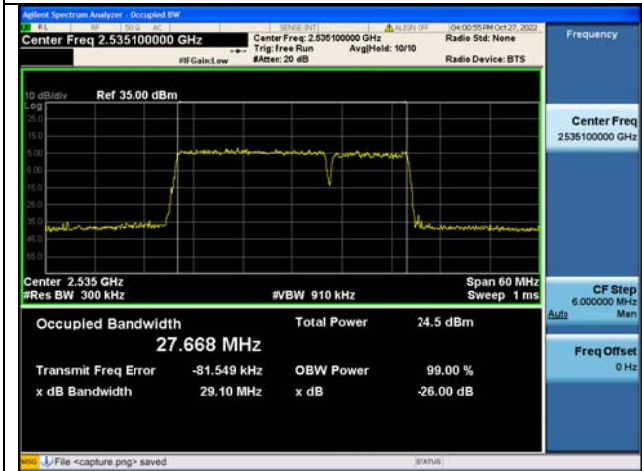

Band7C / 20MHz+10MHz / 64QAM/ Mid CH