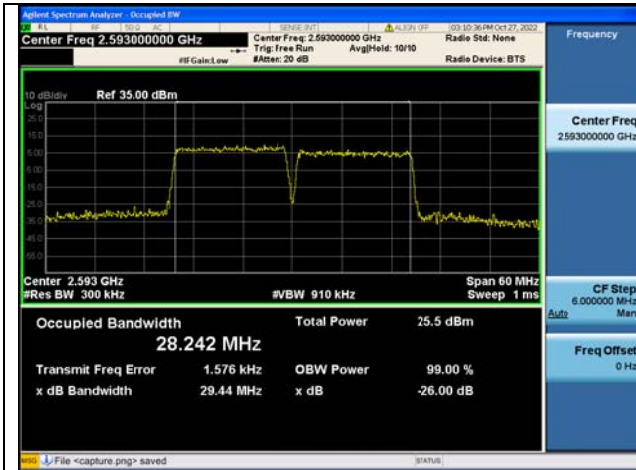

Band41C / 15MHz+15MHz / 64QAM/ Mid CH