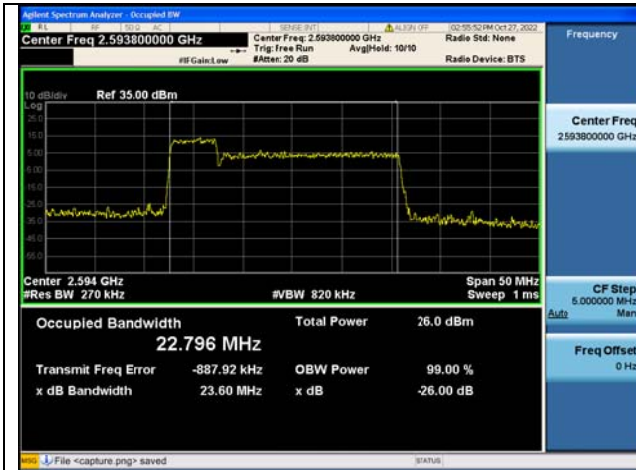

Band41C / 5MHz+20MHz / QPSK/ Mid CH