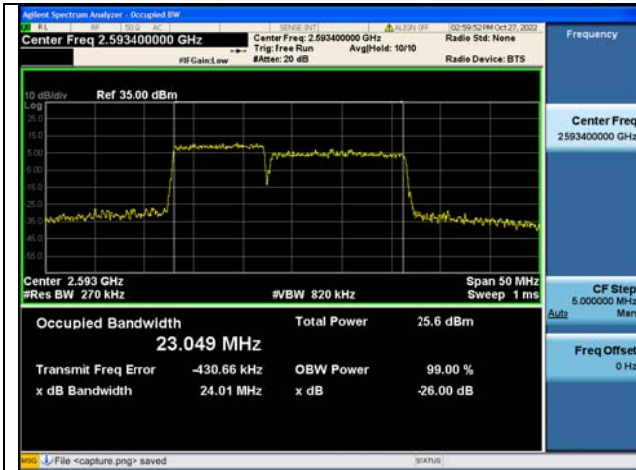

Band41C / 10MHz+15MHz / 64QAM/ Mid CH