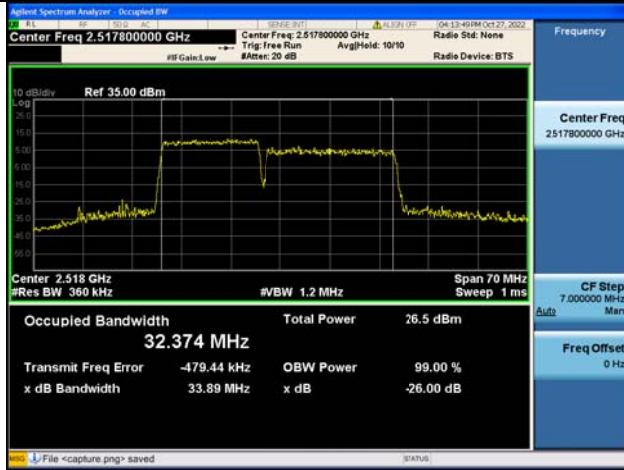

Band7C / 15MHz+20MHz / QPSK/ Low CH

Band7C / 15MHz+20MHz / 16QAM/ Low CH

Band7C / 15MHz+20MHz / 64QAM/ Low CH

Band7C / 20MHz+15MHz / QPSK/ Low CH

Band7C / 20MHz+15MHz / 16QAM/ Low CH

Band7C / 20MHz+15MHz / 64QAM/ Low CH