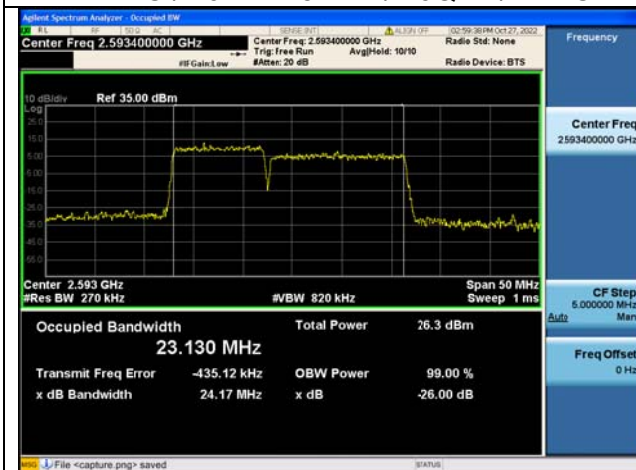

Band41C / 10MHz+15MHz / QPSK/ Mid CH