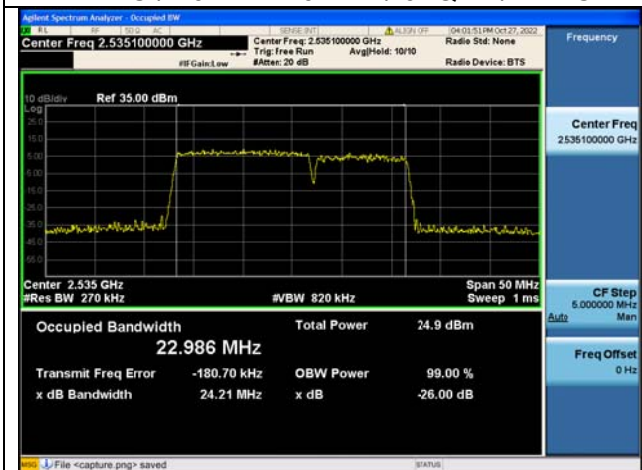

Band7C / 20MHz+10MHz / QPSK/ Mid CH

Band7C / 20MHz+10MHz / 16QAM/ Mid CH

Band7C / 20MHz+10MHz / 64QAM/ Mid CH

Band7C / 15MHz+10MHz / QPSK/ Mid CH

Band7C / 15MHz+10MHz / 16QAM/ Mid CH

Band7C / 15MHz+10MHz / 64QAM/ Mid CH