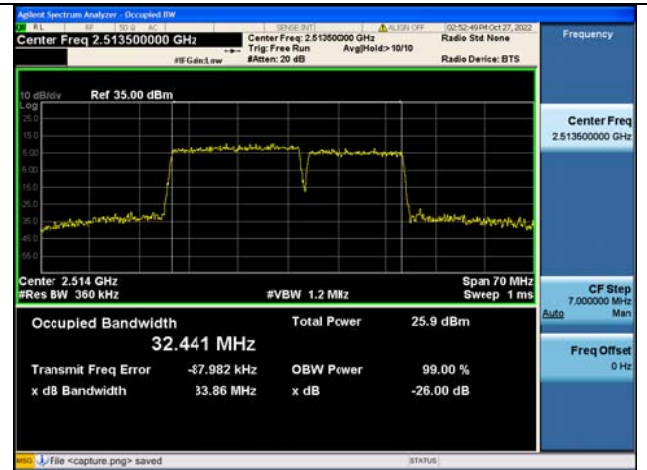

Band41C / 15MHz+20MHz / QPSK/ Low CH

Band41C / 15MHz+20MHz / 16QAM/ Low CH

Band41C / 15MHz+20MHz / 64QAM/ Low CH

Band41C / 20MHz+15MHz / QPSK/ Low CH

Band41C / 20MHz+15MHz / 16QAM/ Low CH

Band41C / 20MHz+15MHz / 64QAM/ Low CH