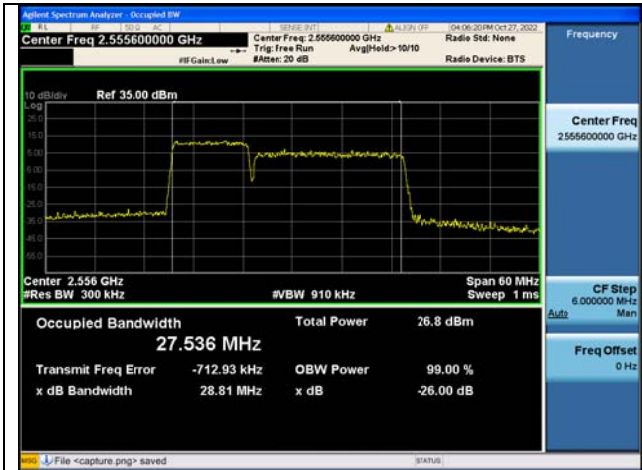

Band7C / 20MHz+15MHz / QPSK/ Mid CH

Band7C / 20MHz+15MHz / 16QAM/ Mid CH

Band7C / 20MHz+15MHz / 64QAM/ Mid CH

Band7C / 20MHz+20MHz / QPSK/ Mid CH

Band7C / 20MHz+20MHz / 16QAM/ Mid CH

Band7C / 20MHz+20MHz / 64QAM/ Mid CH