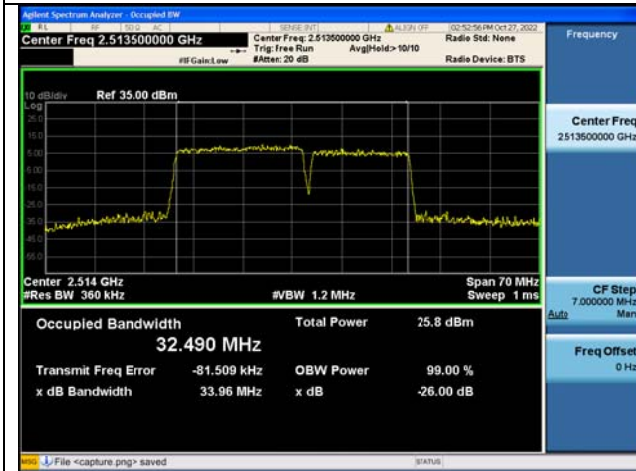

Band41C / 15MHz+20MHz / QPSK/ Low CH

Band41C / 15MHz+20MHz / 16QAM/ Low CH

Band41C / 15MHz+20MHz / 64QAM/ Low CH

Band41C / 20MHz+15MHz / QPSK/ Low CH

Band41C / 20MHz+15MHz / 16QAM/ Low CH

Band41C / 20MHz+15MHz / 64QAM/ Low CH