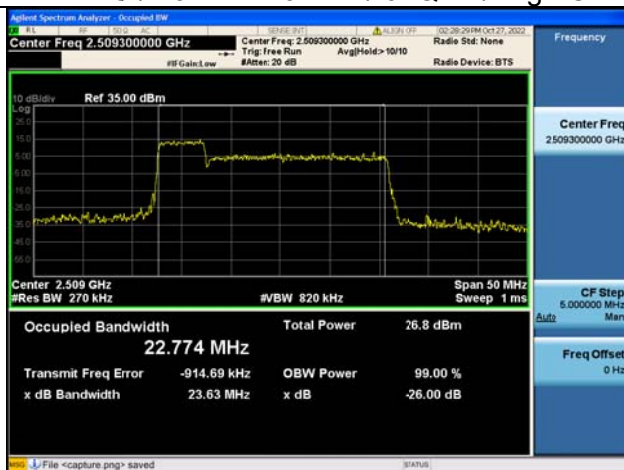

Band7C / 20MHz+20MHz / QPSK/ High CH

Band7C / 20MHz+20MHz / 16QAM/ High CH

Band7C / 20MHz+20MHz / 64QAM/ High CH

N/A

Band41C / 5MHz+20MHz / QPSK/ Low CH

Band41C / 5MHz+20MHz / 16QAM/ Low CH

Band41C / 5MHz+20MHz / 64QAM/ Low CH