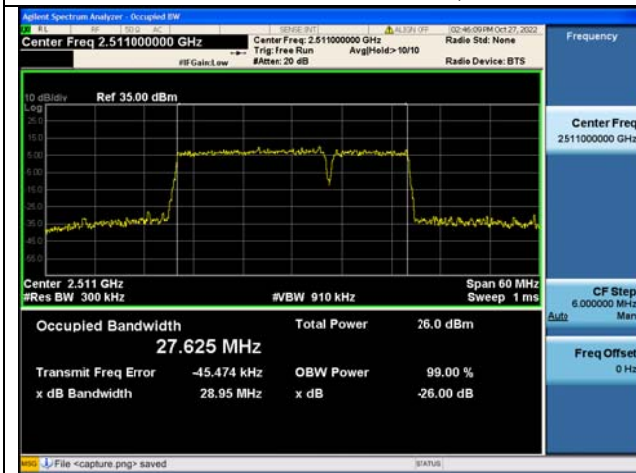

Band41C / 20MHz+10MHz / 16QAM/ Low CH