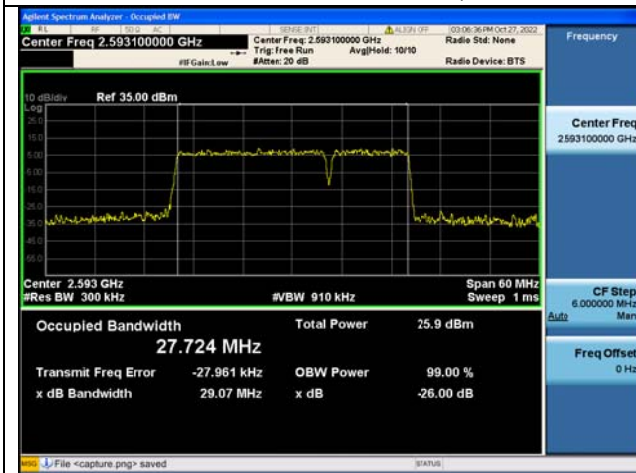

Band41C / 15MHz+10MHz / 64QAM/ Mid CH

Band41C / 10MHz+20MHz / QPSK/ Mid CH

Band41C / 10MHz+20MHz / 16QAM/ Mid CH

Band41C / 10MHz+20MHz / 64QAM/ Mid CH

Band41C / 20MHz+10MHz / QPSK/ Mid CH

Band41C / 20MHz+10MHz / 16QAM/ Mid CH