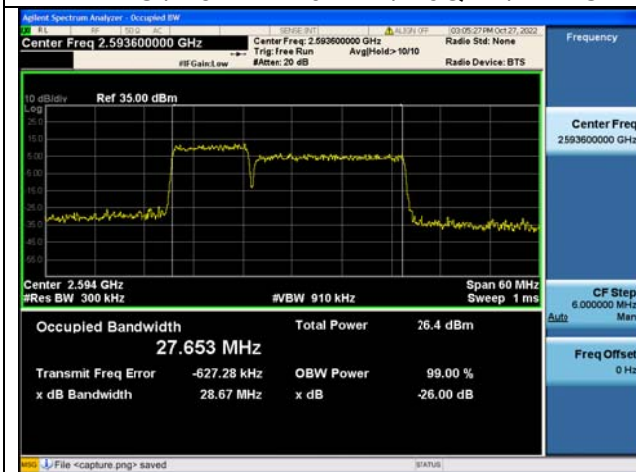

Band41C / 10MHz+20MHz / QPSK/ Mid CH