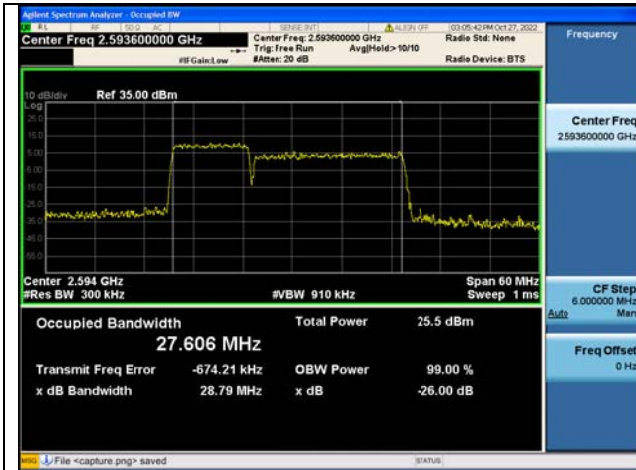

Band41C / 15MHz+10MHz / 64QAM/ Mid CH

Band41C / 10MHz+20MHz / QPSK/ Mid CH

Band41C / 10MHz+20MHz / 16QAM/ Mid CH

Band41C / 10MHz+20MHz / 64QAM/ Mid CH

Band41C / 20MHz+10MHz / QPSK/ Mid CH

Band41C / 20MHz+10MHz / 16QAM/ Mid CH