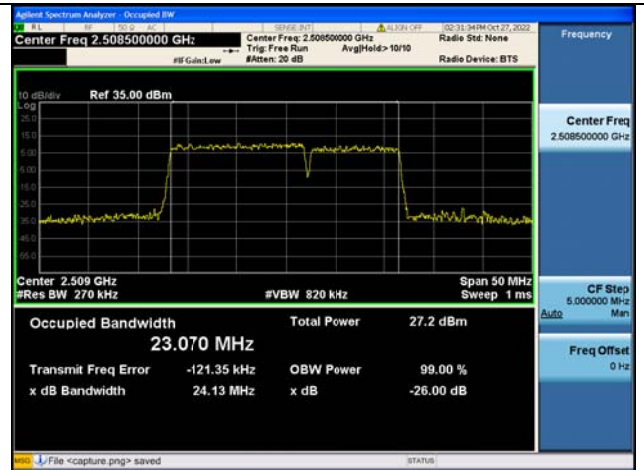

Band41C / 20MHz+5MHz / QPSK/ Low CH

Band41C / 20MHz+5MHz / 16QAM/ Low CH

Band41C / 20MHz+5MHz / 64QAM/ Low CH

Band41C / 10MHz+15MHz / QPSK/ Low CH

Band41C / 10MHz+15MHz / 16QAM/ Low CH

Band41C / 10MHz+15MHz / 64QAM/ Low CH