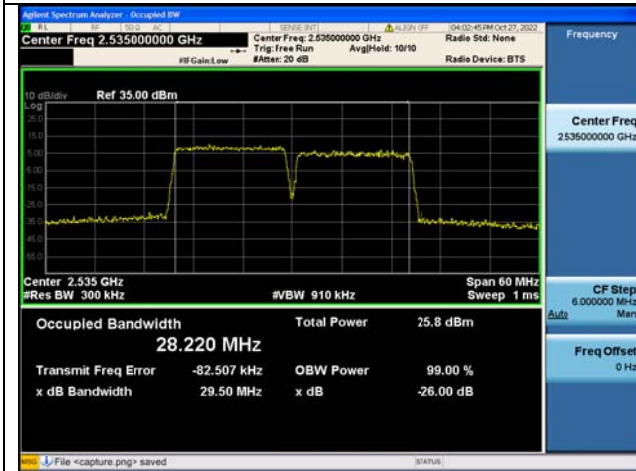

Band7C / 15MHz+15MHz / 64QAM/ Mid CH