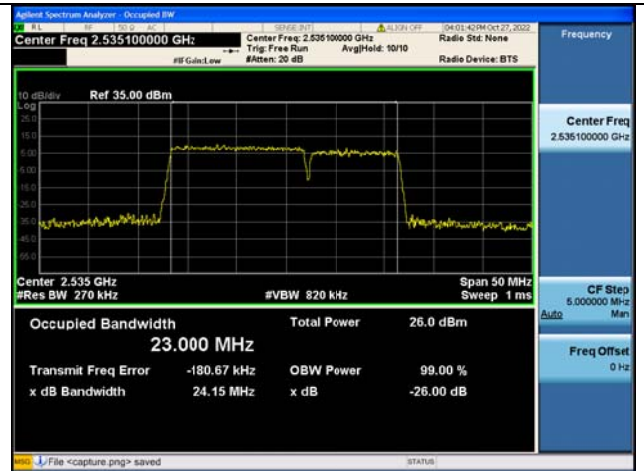

Band7C / 15MHz+10MHz / QPSK/ Mid CH