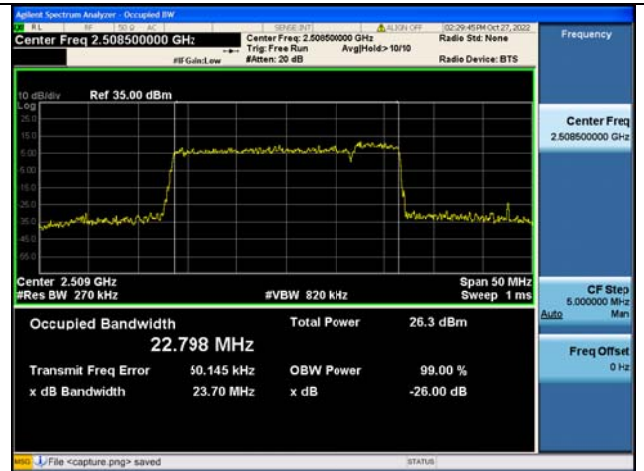

Band41C / 20MHz+5MHz / 64QAM/ Low CH