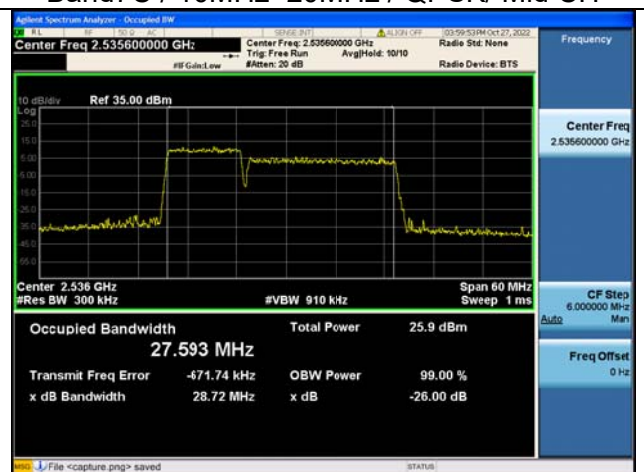

Band7C / 20MHz+20MHz / QPSK/ Low CH

Band7C / 20MHz+20MHz / 16QAM/ Low CH

Band7C / 20MHz+20MHz / 64QAM/ Low CH

Band7C / 10MHz+20MHz / QPSK/ Mid CH

Band7C / 10MHz+20MHz / 16QAM/ Mid CH

Band7C / 10MHz+20MHz / 64QAM/ Mid CH