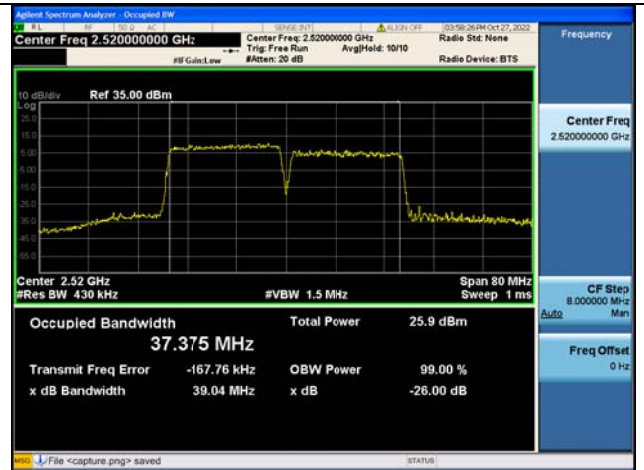

Band7C / 20MHz+20MHz / 16QAM/ Low CH