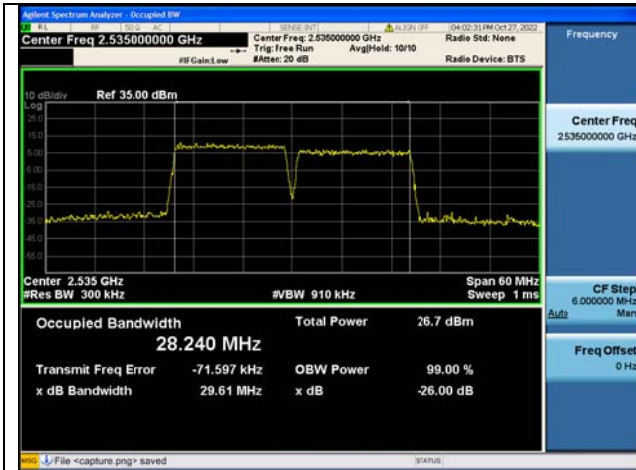

Band7C / 20MHz+10MHz / QPSK/ Mid CH

Band7C / 20MHz+10MHz / 16QAM/ Mid CH

Band7C / 20MHz+10MHz / 64QAM/ Mid CH

Band7C / 15MHz+10MHz / QPSK/ Mid CH

Band7C / 15MHz+10MHz / 16QAM/ Mid CH

Band7C / 15MHz+10MHz / 64QAM/ Mid CH