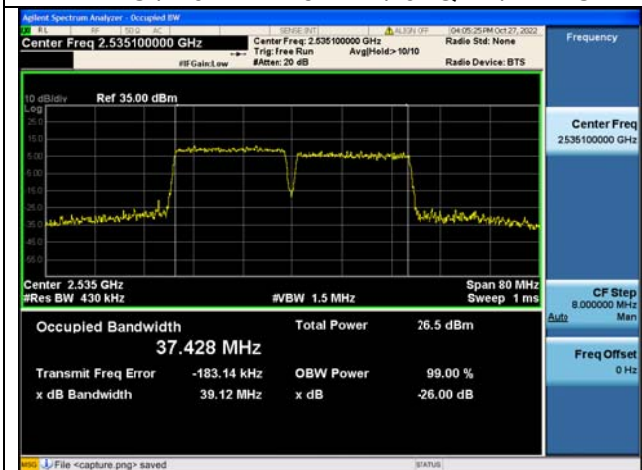

Band7C / 20MHz+15MHz / QPSK/ Mid CH

Band7C / 20MHz+15MHz / 16QAM/ Mid CH

Band7C / 20MHz+15MHz / 64QAM/ Mid CH

Band7C / 20MHz+20MHz / QPSK/ Mid CH

Band7C / 20MHz+20MHz / 16QAM/ Mid CH

Band7C / 20MHz+20MHz / 64QAM/ Mid CH