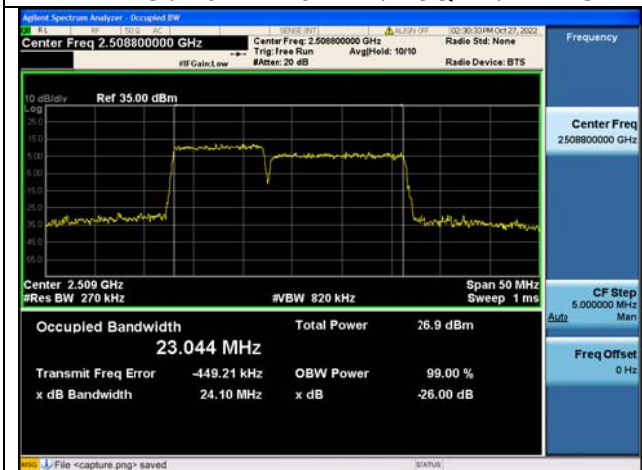

Band41C / 10MHz+15MHz / QPSK/ Low CH