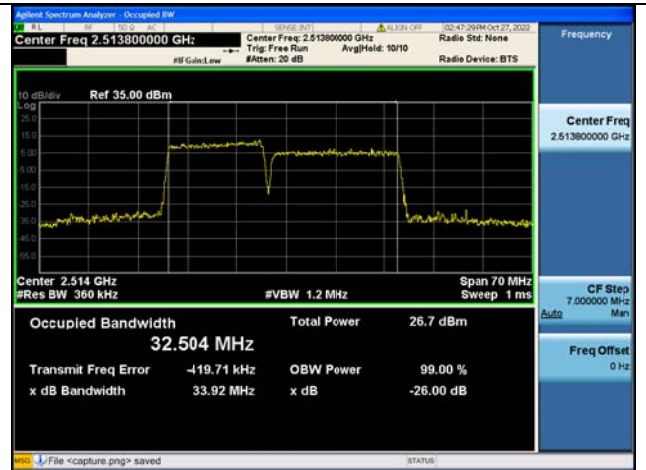

Band41C / 20MHz+10MHz / QPSK/ Low CH

Band41C / 20MHz+10MHz / 16QAM/ Low CH

Band41C / 20MHz+10MHz / 64QAM/ Low CH

Band41C / 15MHz+15MHz / QPSK/ Low CH

Band41C / 15MHz+15MHz / 16QAM/ Low CH

Band41C / 15MHz+15MHz / 64QAM/ Low CH