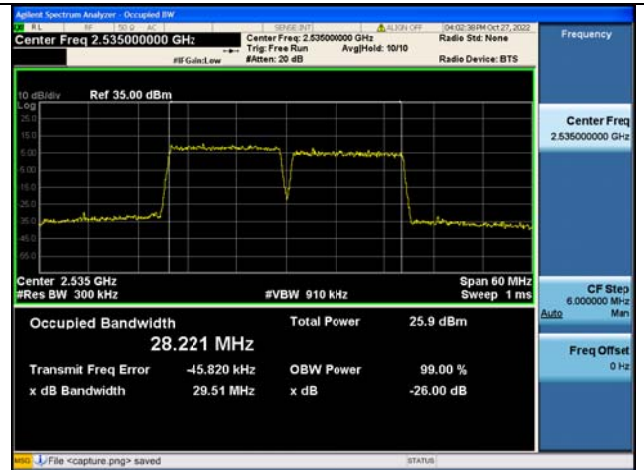

Band7C / 15MHz+15MHz / 16QAM/ Mid CH