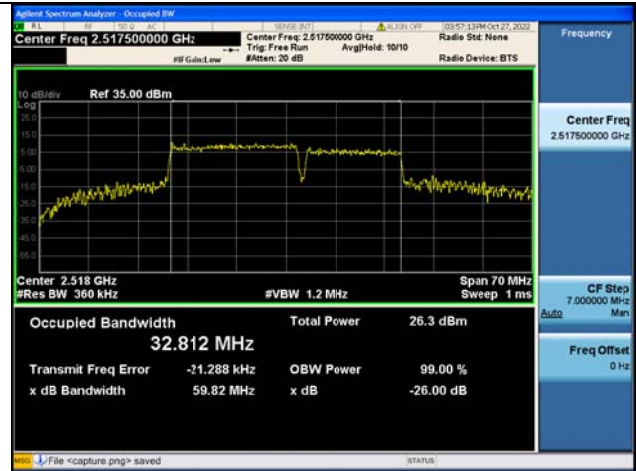

Band7C / 15MHz+20MHz / QPSK/ Low CH

Band7C / 15MHz+20MHz / 16QAM/ Low CH

Band7C / 15MHz+20MHz / 64QAM/ Low CH

Band7C / 20MHz+15MHz / QPSK/ Low CH

Band7C / 20MHz+15MHz / 16QAM/ Low CH

Band7C / 20MHz+15MHz / 64QAM/ Low CH