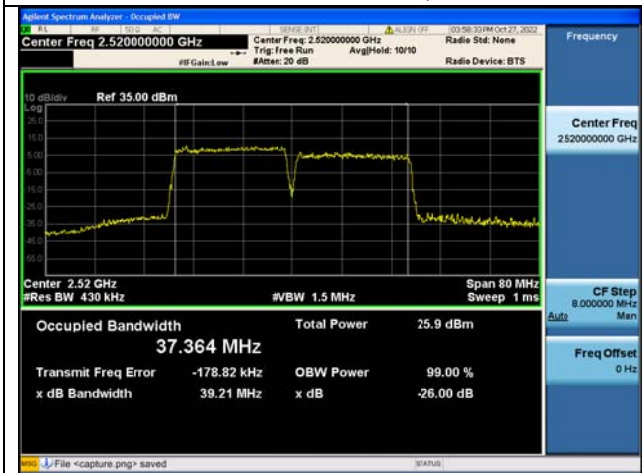

Band7C / 20MHz+20MHz / 64QAM/ Low CH