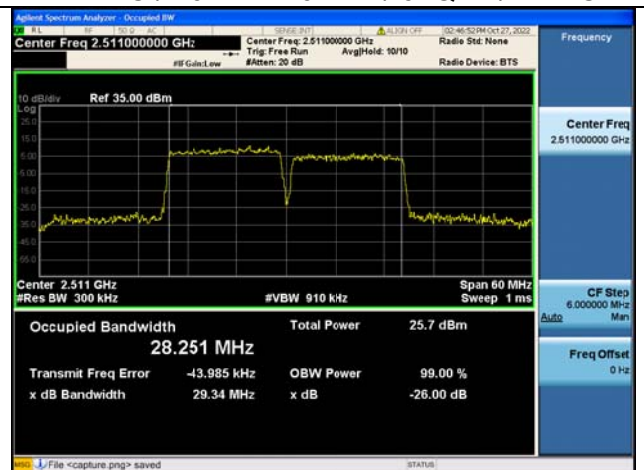

Band41C / 20MHz+10MHz / QPSK/ Low CH

Band41C / 20MHz+10MHz / 16QAM/ Low CH

Band41C / 20MHz+10MHz / 64QAM/ Low CH

Band41C / 15MHz+15MHz / QPSK/ Low CH

Band41C / 15MHz+15MHz / 16QAM/ Low CH

Band41C / 15MHz+15MHz / 64QAM/ Low CH