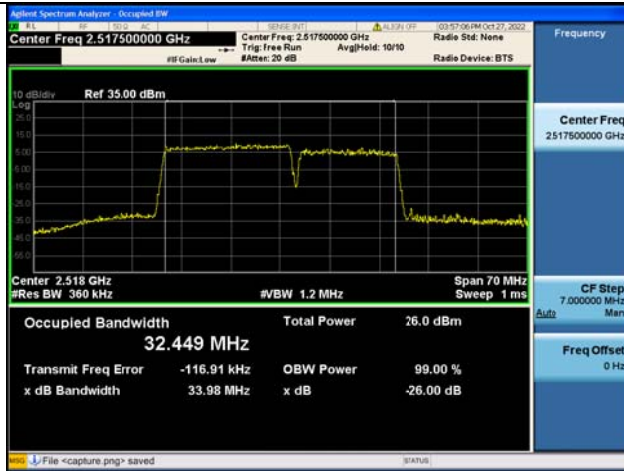

Band7C / 15MHz+20MHz / QPSK/ Low CH

Band7C / 15MHz+20MHz / 16QAM/ Low CH

Band7C / 15MHz+20MHz / 64QAM/ Low CH

Band7C / 20MHz+15MHz / QPSK/ Low CH

Band7C / 20MHz+15MHz / 16QAM/ Low CH

Band7C / 20MHz+15MHz / 64QAM/ Low CH