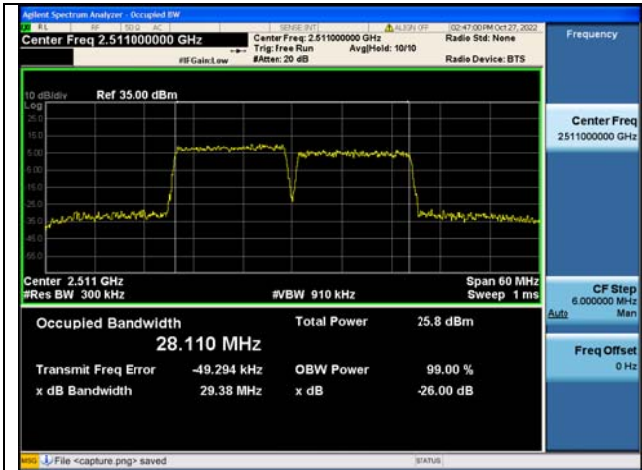

Band41C / 20MHz+10MHz / QPSK/ Low CH

Band41C / 20MHz+10MHz / 16QAM/ Low CH

Band41C / 20MHz+10MHz / 64QAM/ Low CH

Band41C / 15MHz+15MHz / QPSK/ Low CH

Band41C / 15MHz+15MHz / 16QAM/ Low CH

Band41C / 15MHz+15MHz / 64QAM/ Low CH