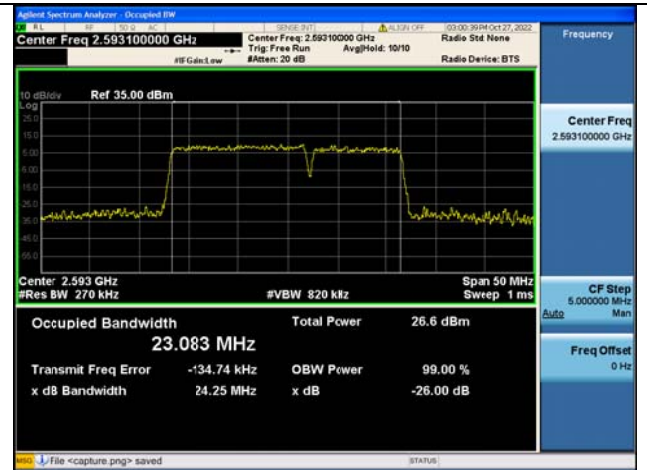

Band41C / 20MHz+5MHz / 64QAM/ Mid CH

Band41C / 10MHz+15MHz / QPSK/ Mid CH

Band41C / 10MHz+15MHz / 16QAM/ Mid CH

Band41C / 10MHz+15MHz / 64QAM/ Mid CH

Band41C / 15MHz+10MHz / QPSK/ Mid CH

Band41C / 15MHz+10MHz / 16QAM/ Mid CH