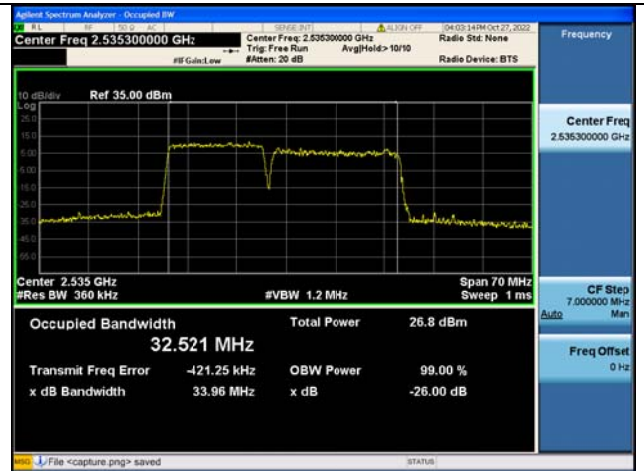

Band7C / 15MHz+20MHz / QPSK/ Mid CH