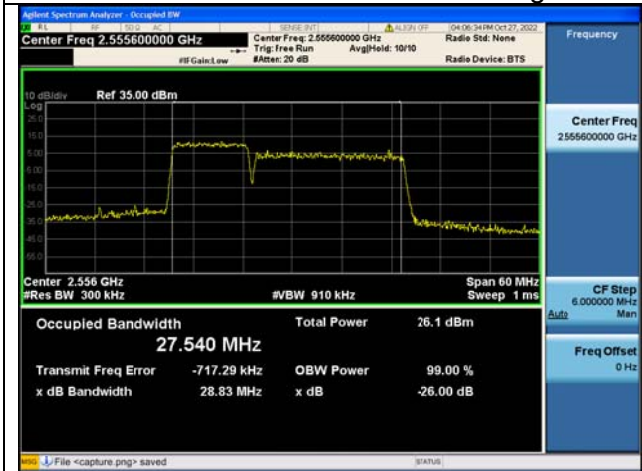

Band7C / 10MHz+20MHz / 64QAM/ High CH