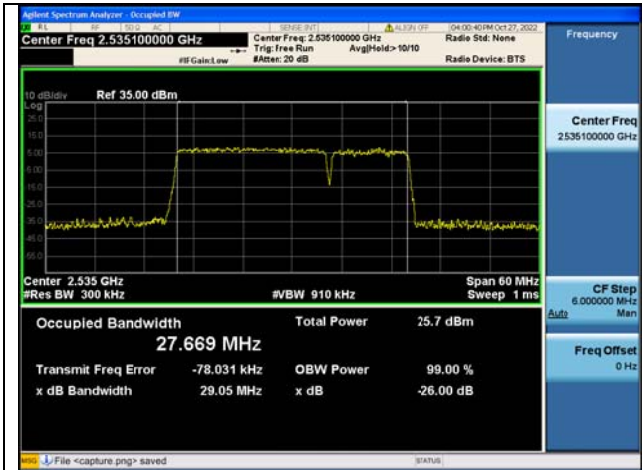

Band7C / 20MHz+20MHz / QPSK/ Low CH

Band7C / 20MHz+20MHz / 16QAM/ Low CH

Band7C / 20MHz+20MHz / 64QAM/ Low CH

Band7C / 10MHz+20MHz / QPSK/ Mid CH

Band7C / 10MHz+20MHz / 16QAM/ Mid CH

Band7C / 10MHz+20MHz / 64QAM/ Mid CH