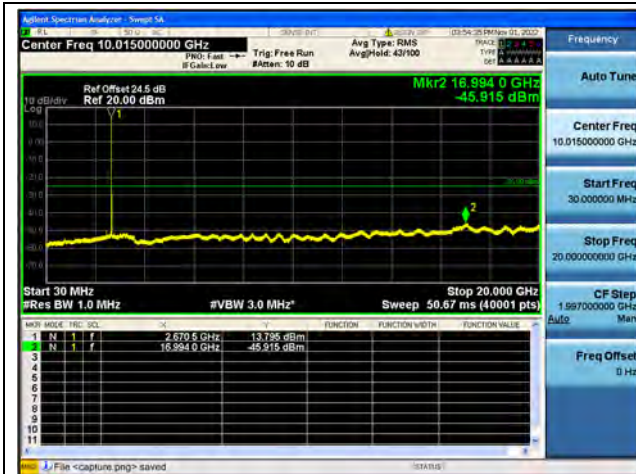

Band41-30M-20G / 20MHz / Mid CH / QPSK

Band41-20G-27G / 20MHz / Mid CH / QPSK

Band41-30M-20G / 20MHz / Mid CH / 16QAM

Band41-20G-27G / 20MHz / Mid CH / 16QAM

Band41-30M-20G / 20MHz / Mid CH / 64QAM

Band41-20G-27G / 20MHz / Mid CH / 64QAM