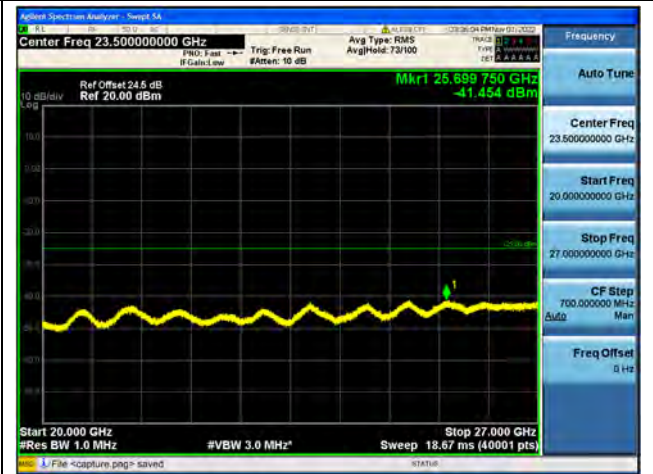

Band41-20G-27G / 10MHz / Mid CH / QPSK

Band41-20G-27G / 10MHz / Mid CH / 16QAM