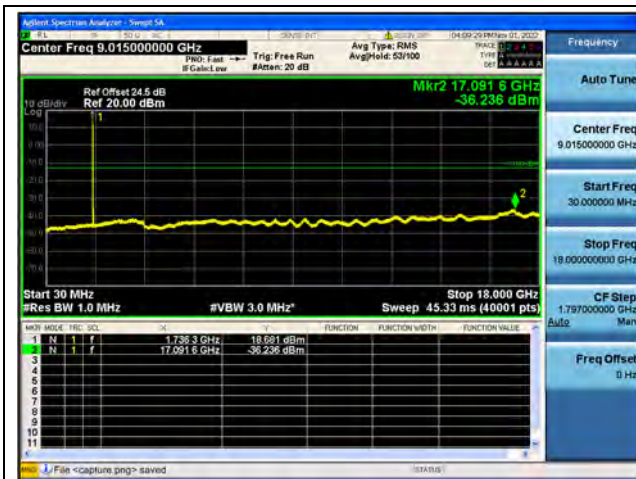

Band66 / 15MHz / High CH / QPSK

Band66 / 15MHz / High CH / 16QAM

Band66 / 15MHz / High CH / 64QAM

Band66 / 20MHz / Low CH / QPSK

Band66 / 20MHz / Low CH / 16QAM

Band66 / 20MHz / Low CH / 64QAM

Band66 / 20MHz / Mid CH / QPSK