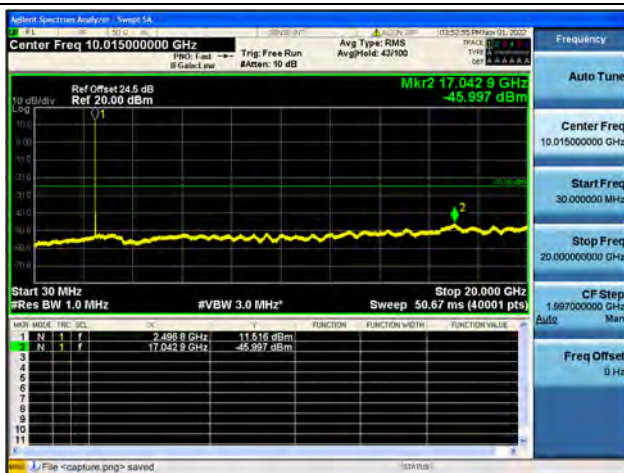

Band41-30M-20G / 20MHz / Low CH / QPSK

Band41-20G-27G / 20MHz / Low CH / QPSK

Band41-30M-20G / 20MHz / Low CH / 16QAM

Band41-20G-27G / 20MHz / Low CH / 16QAM

Band41-30M-20G / 20MHz / Low CH / 64QAM

Band41-20G-27G / 20MHz / Low CH / 64QAM