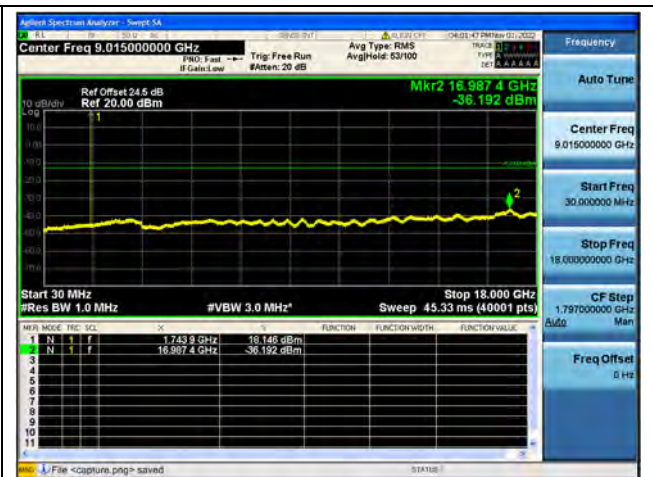

Band66 / 1.4MHz / High CH / 16QAM

Band66 / 1.4MHz / High CH / 64QAM

Band66 / 3MHz / Low CH / QPSK

Band66 / 3MHz / Low CH / 16QAM

Band66 / 3MHz / Low CH / 64QAM

Band66 / 3MHz / Mid CH / QPSK

Band66 / 3MHz / Mid CH / 16QAM