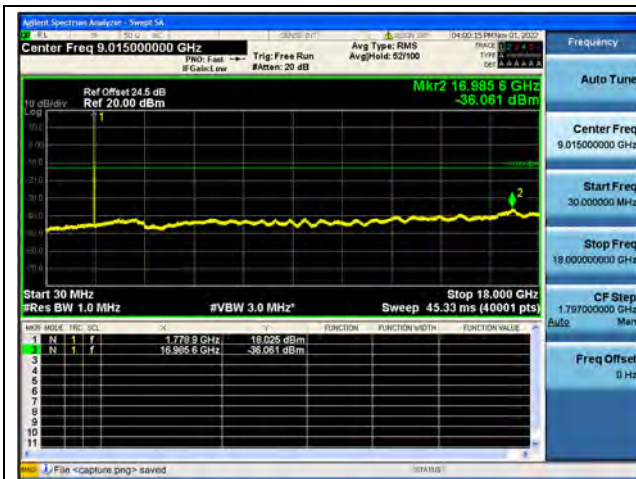

Band66 / 1.4MHz / Low CH / QPSK

Band66 / 1.4MHz / Low CH / 16QAM

Band66 / 1.4MHz / Low CH / 64QAM

Band66 / 1.4MHz / Mid CH / QPSK

Band66 / 1.4MHz / Mid CH / 16QAM

Band66 / 1.4MHz / Mid CH / 64QAM

Band66 / 1.4MHz / High CH / QPSK