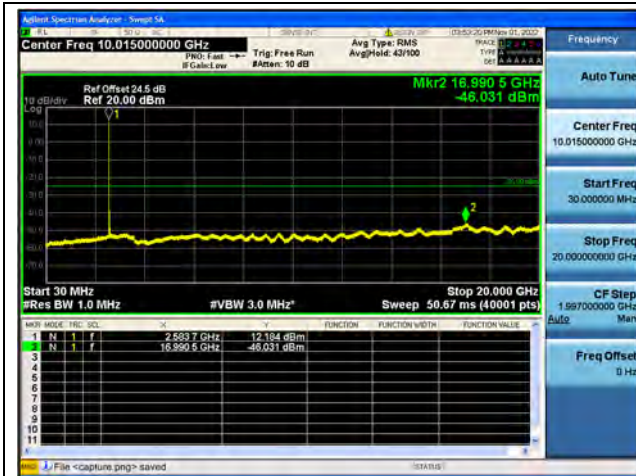

Band41-30M-20G / 20MHz / Low CH / QPSK

Band41-20G-27G / 20MHz / Low CH / QPSK

Band41-30M-20G / 20MHz / Low CH / 16QAM

Band41-20G-27G / 20MHz / Low CH / 16QAM

Band41-30M-20G / 20MHz / Low CH / 64QAM

Band41-20G-27G / 20MHz / Low CH / 64QAM