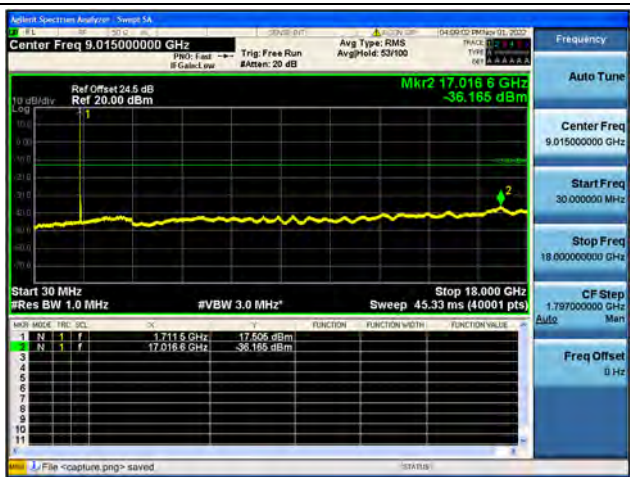

Band66 / 15MHz / High CH / QPSK

Band66 / 15MHz / High CH / 16QAM

Band66 / 15MHz / High CH / 64QAM

Band66 / 20MHz / Low CH / QPSK

Band66 / 20MHz / Low CH / 16QAM

Band66 / 20MHz / Low CH / 64QAM

Band66 / 20MHz / Mid CH / QPSK