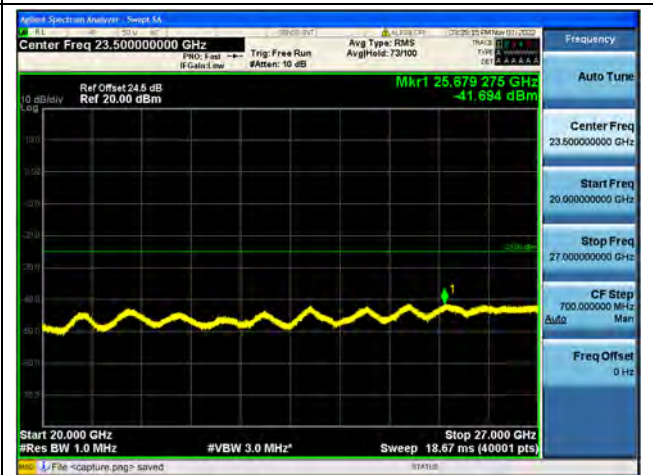

Band41-30M-20G / 10MHz / Low CH / QPSK

Band41-20G-27G / 10MHz / Low CH / QPSK

Band41-30M-20G / 10MHz / Low CH / 16QAM

Band41-20G-27G / 10MHz / Low CH / 16QAM

Band41-30M-20G / 10MHz / Low CH / 64QAM

Band41-20G-27G / 10MHz / Low CH / 64QAM