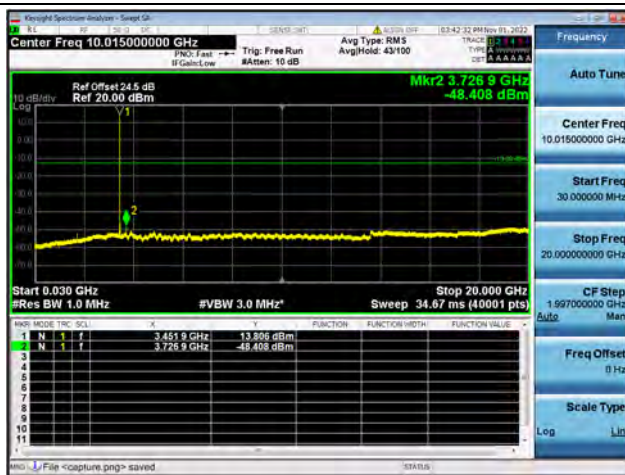

Band42-30M-20G / 20MHz / Low CH / QPSK

Band42-20G-36G / 20MHz / Low CH / QPSK

Band42-30M-20G / 20MHz / Low CH / 16QAM

Band42-20G-36G / 20MHz / Low CH / 16QAM

Band42-30M-20G / 20MHz / Low CH / 64QAM

Band42-20G-36G / 20MHz / Low CH / 64QAM