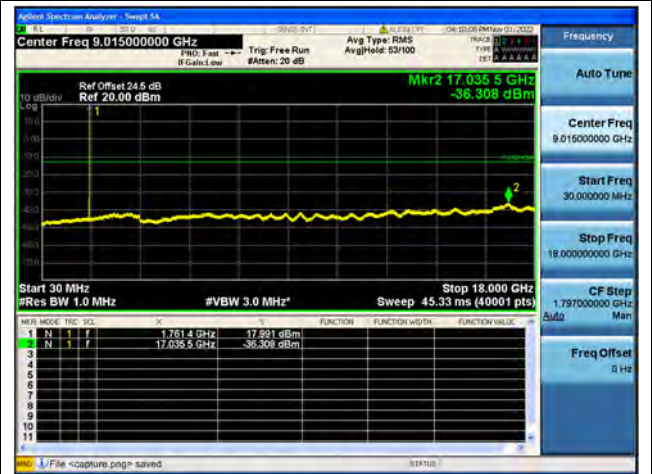

Band66 / 20MHz / Mid CH / 16QAM

Band66 / 20MHz / High CH / QPSK