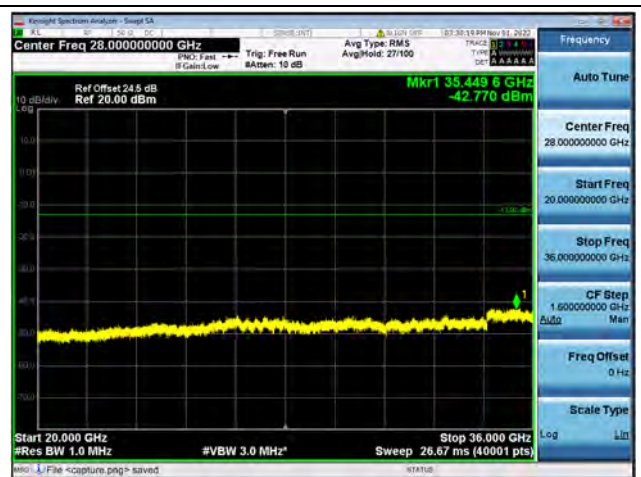

Band41-20G-27G / 20MHz / High CH / 64QAM

Band42-20G-36G / 5MHz / Low CH / QPSK