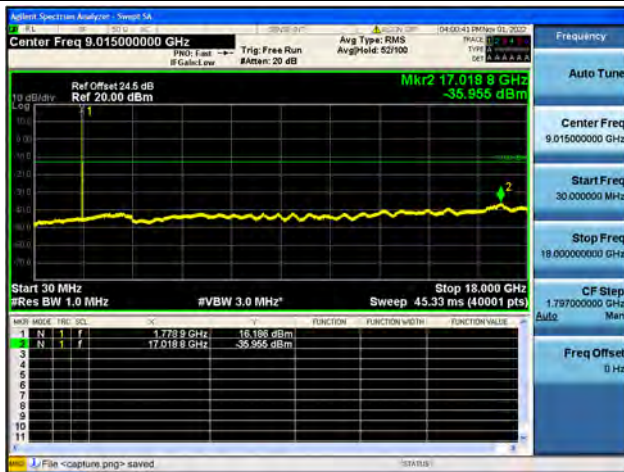

Band66 / 1.4MHz / High CH / QPSK

Band66 / 1.4MHz / High CH / 64QAM