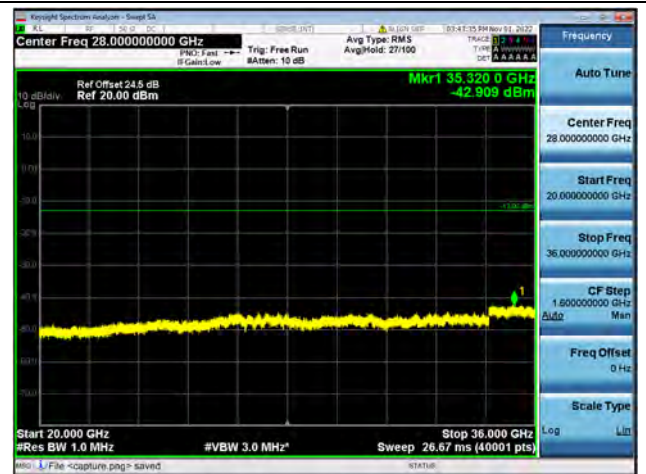

Band42-20G-36G / 20MHz / Mid CH / QPSK

Band42-20G-36G / 20MHz / Mid CH / 16QAM