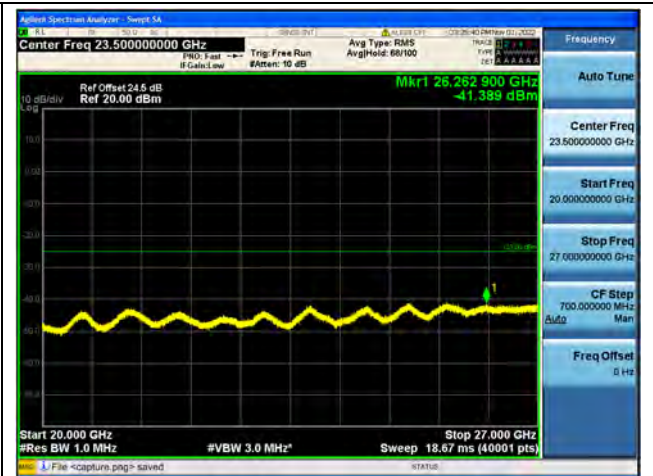

Band41-20G-27G / 10MHz / Low CH / 64QAM

Band41-20G-27G / 10MHz / Mid CH / QPSK