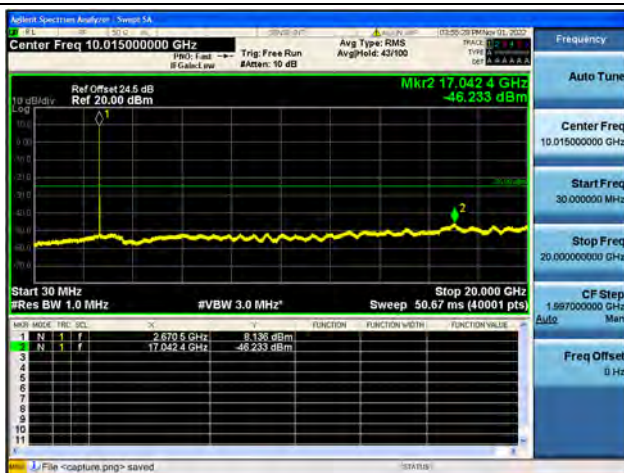

Band41-30M-20G / 20MHz / High CH / QPSK

Band41-20G-27G / 20MHz / High CH / QPSK

Band41-30M-20G / 20MHz / High CH / 16QAM

Band41-20G-27G / 20MHz / High CH / 16QAM

Band41-30M-20G / 20MHz / High CH / 64QAM

Band41-20G-27G / 20MHz / High CH / 64QAM