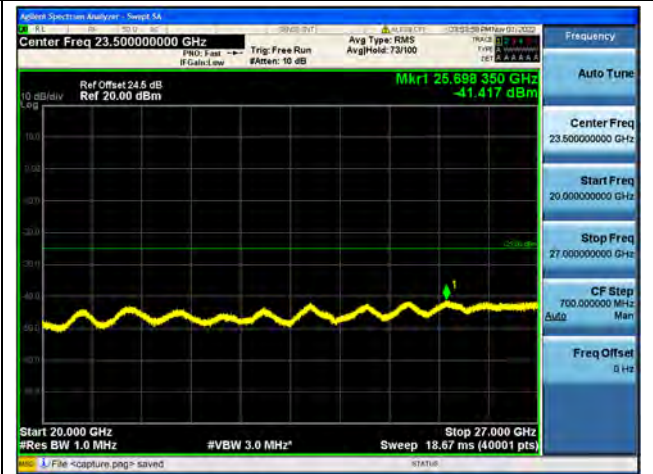

Band41-20G-27G / 20MHz / Mid CH / QPSK

Band41-20G-27G / 20MHz / Mid CH / 16QAM