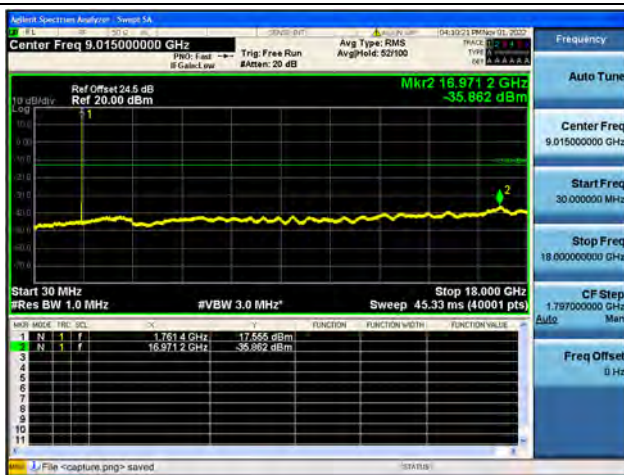

Band66 / 20MHz / Mid CH / 64QAM

Band66 / 20MHz / High CH / 16QAM