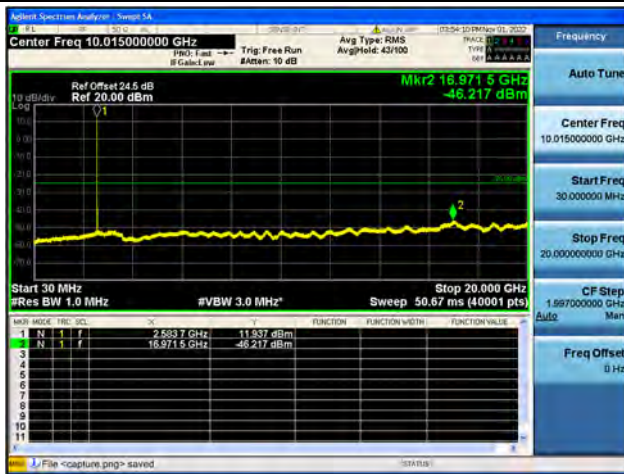

Band41-30M-20G / 20MHz / Mid CH / QPSK

Band41-20G-27G / 20MHz / Mid CH / QPSK

Band41-30M-20G / 20MHz / Mid CH / 16QAM

Band41-20G-27G / 20MHz / Mid CH / 16QAM

Band41-30M-20G / 20MHz / Mid CH / 64QAM

Band41-20G-27G / 20MHz / Mid CH / 64QAM