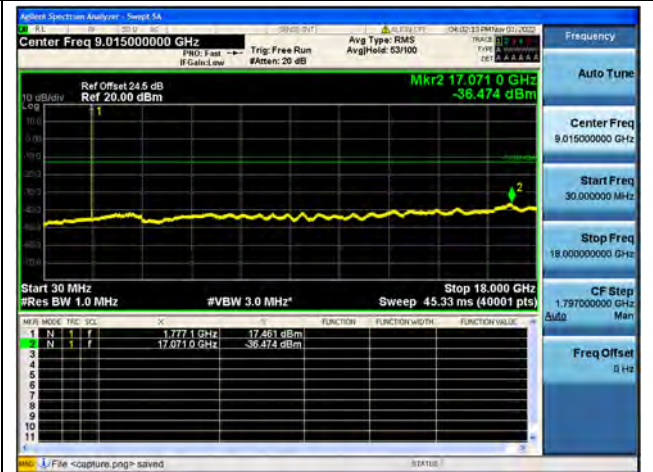

Band66 / 3MHz / Mid CH / 16QAM

Band66 / 3MHz / High CH / QPSK