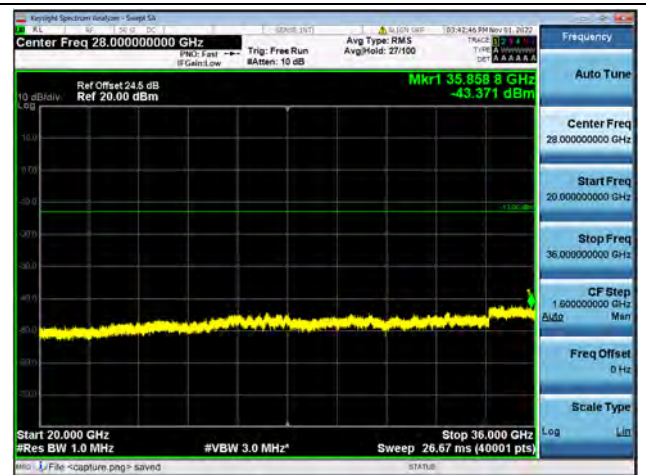

Band42-30M-20G / 20MHz / Low CH / QPSK

Band42-20G-36G / 20MHz / Low CH / QPSK

Band42-30M-20G / 20MHz / Low CH / 16QAM

Band42-20G-36G / 20MHz / Low CH / 16QAM

Band42-30M-20G / 20MHz / Low CH / 64QAM

Band42-20G-36G / 20MHz / Low CH / 64QAM