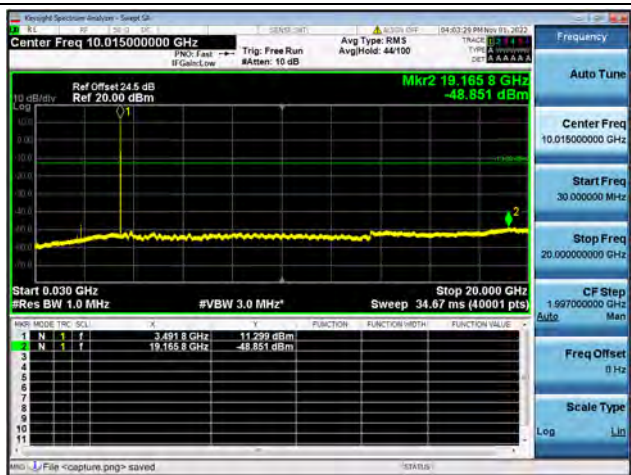

Band42-30M-20G / 20MHz / Mid CH / QPSK

Band42-20G-36G / 20MHz / Mid CH / QPSK

Band42-30M-20G / 20MHz / Mid CH / 16QAM

Band42-20G-36G / 20MHz / Mid CH / 16QAM

Band42-30M-20G / 20MHz / Mid CH / 64QAM

Band42-20G-36G / 20MHz / Mid CH / 64QAM