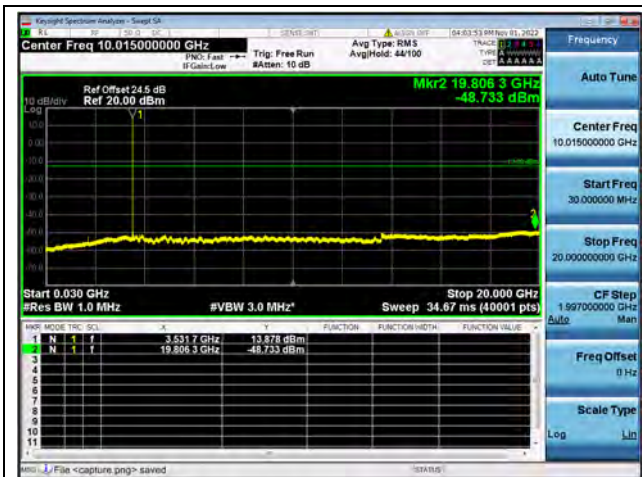

Band42-30M-20G / 20MHz / Mid CH / QPSK

Band42-20G-36G / 20MHz / Mid CH / QPSK

Band42-30M-20G / 20MHz / Mid CH / 16QAM

Band42-20G-36G / 20MHz / Mid CH / 16QAM

Band42-30M-20G / 20MHz / Mid CH / 64QAM

Band42-20G-36G / 20MHz / Mid CH / 64QAM