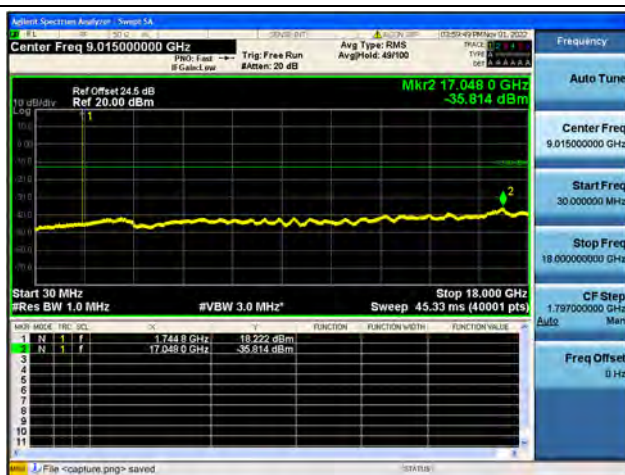

Band66 / 1.4MHz / Low CH / QPSK

Band66 / 1.4MHz / Low CH / 16QAM

Band66 / 1.4MHz / Low CH / 64QAM

Band66 / 1.4MHz / Mid CH / QPSK

Band66 / 1.4MHz / Mid CH / 16QAM

Band66 / 1.4MHz / Mid CH / 64QAM

Band66 / 1.4MHz / High CH / QPSK