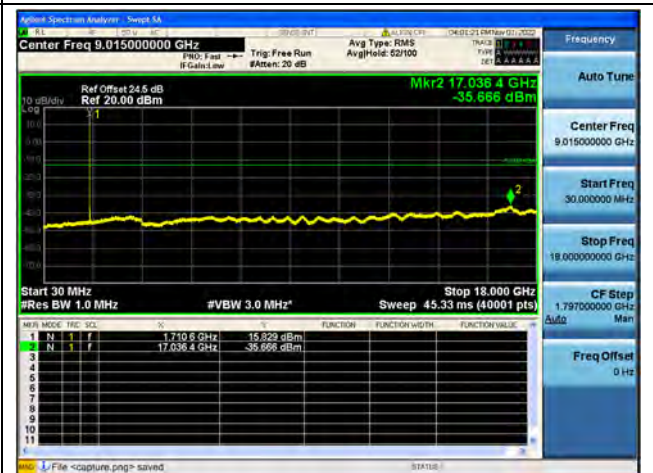

Band66 / 1.4MHz / High CH / 16QAM

Band66 / 1.4MHz / High CH / 64QAM

Band66 / 3MHz / Low CH / QPSK

Band66 / 3MHz / Low CH / 16QAM

Band66 / 3MHz / Low CH / 64QAM

Band66 / 3MHz / Mid CH / QPSK

Band66 / 3MHz / Mid CH / 16QAM