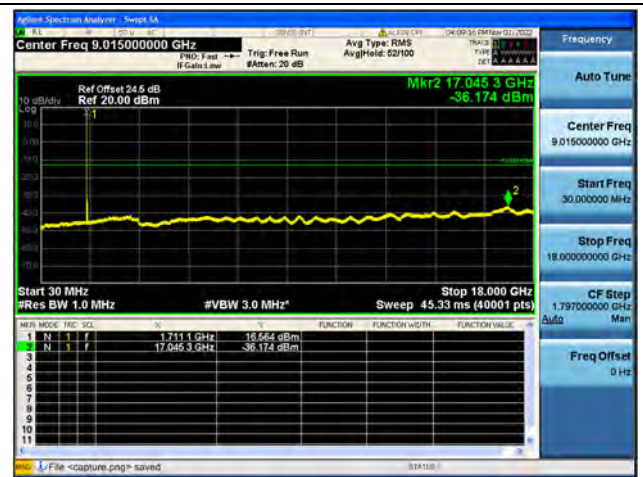

Band66 / 15MHz / High CH / QPSK

Band66 / 15MHz / High CH / 16QAM

Band66 / 15MHz / High CH / 64QAM

Band66 / 20MHz / Low CH / QPSK

Band66 / 20MHz / Low CH / 16QAM

Band66 / 20MHz / Low CH / 64QAM

Band66 / 20MHz / Mid CH / QPSK