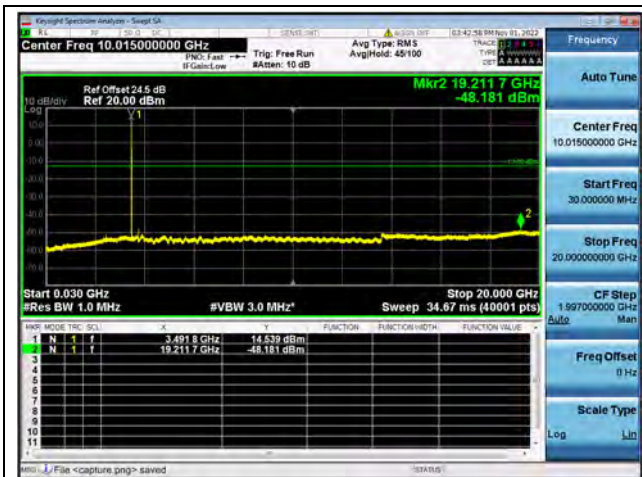

Band42-30M-20G / 20MHz / Low CH / QPSK

Band42-20G-36G / 20MHz / Low CH / QPSK

Band42-30M-20G / 20MHz / Low CH / 16QAM

Band42-20G-36G / 20MHz / Low CH / 16QAM

Band42-30M-20G / 20MHz / Low CH / 64QAM

Band42-20G-36G / 20MHz / Low CH / 64QAM