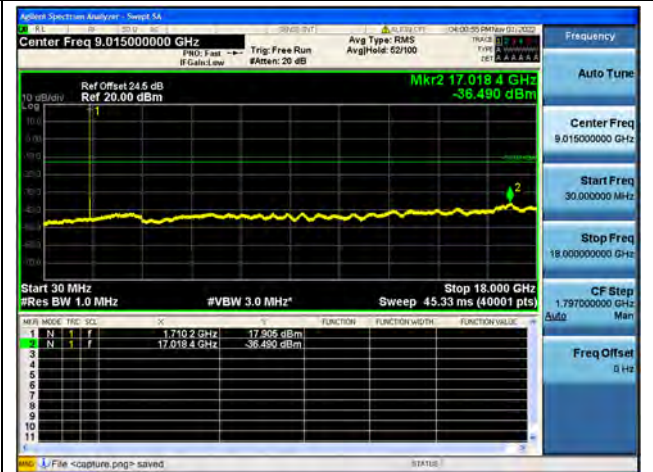

Band66 / 1.4MHz / High CH / 16QAM

Band66 / 3MHz / Low CH / QPSK