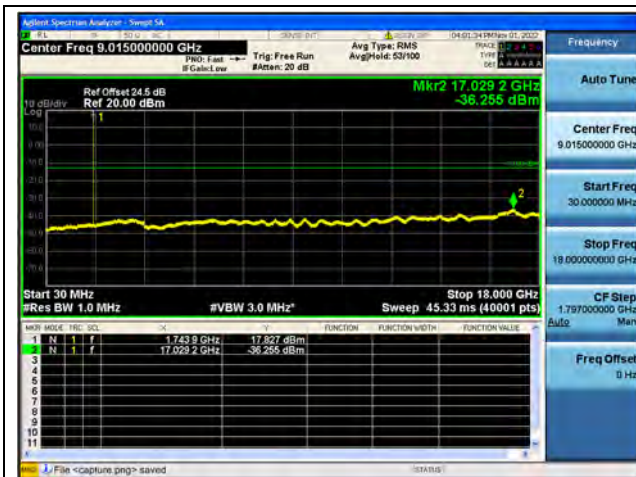

Band66 / 1.4MHz / High CH / 16QAM

Band66 / 1.4MHz / High CH / 64QAM

Band66 / 3MHz / Low CH / QPSK

Band66 / 3MHz / Low CH / 16QAM

Band66 / 3MHz / Low CH / 64QAM

Band66 / 3MHz / Mid CH / QPSK

Band66 / 3MHz / Mid CH / 16QAM