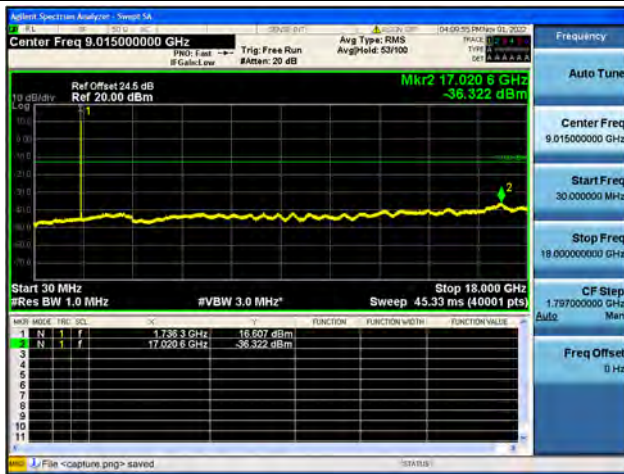

Band66 / 20MHz / Mid CH / QPSK

Band66 / 20MHz / Mid CH / 64QAM