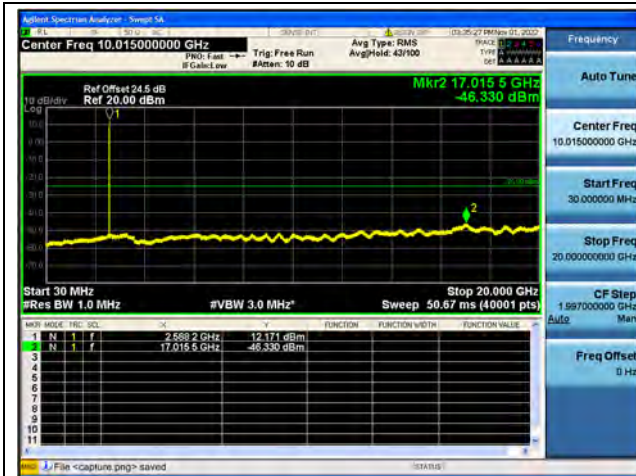

Band41-30M-20G / 10MHz / Low CH / QPSK

Band41-20G-27G / 10MHz / Low CH / QPSK

Band41-30M-20G / 10MHz / Low CH / 16QAM

Band41-20G-27G / 10MHz / Low CH / 16QAM

Band41-30M-20G / 10MHz / Low CH / 64QAM

Band41-20G-27G / 10MHz / Low CH / 64QAM