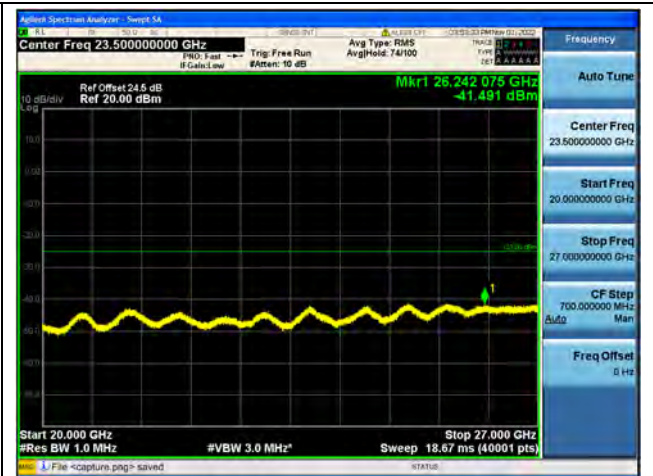

Band41-20G-27G / 20MHz / Low CH / 64QAM

Band41-20G-27G / 20MHz / Mid CH / QPSK