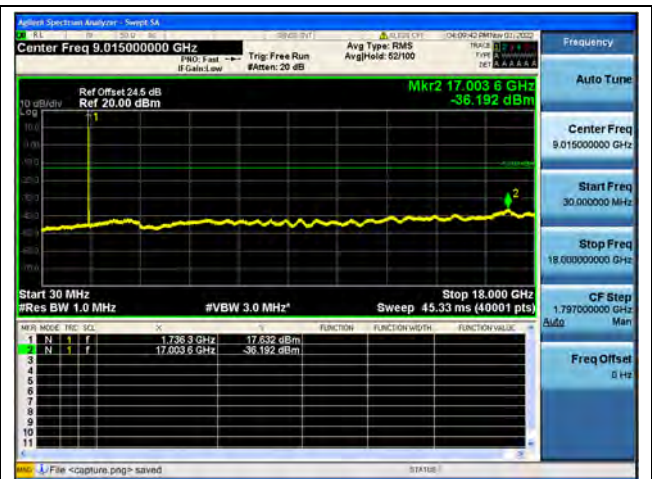

Band66 / 15MHz / High CH / QPSK

Band66 / 15MHz / High CH / 16QAM

Band66 / 15MHz / High CH / 64QAM

Band66 / 20MHz / Low CH / QPSK

Band66 / 20MHz / Low CH / 16QAM

Band66 / 20MHz / Low CH / 64QAM

Band66 / 20MHz / Mid CH / QPSK