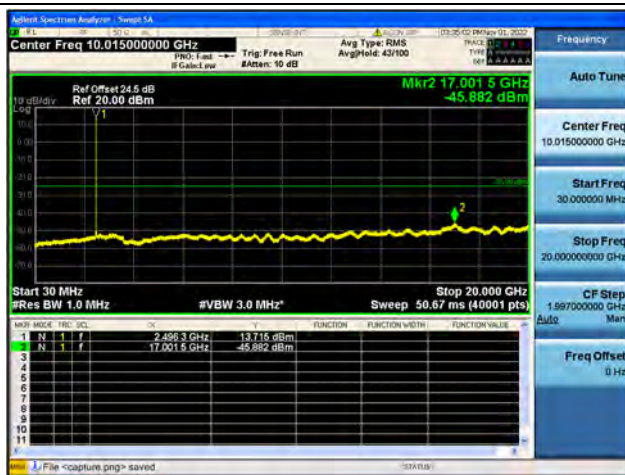

Band41-30M-20G / 10MHz / Low CH / QPSK

Band41-20G-27G / 10MHz / Low CH / QPSK

Band41-30M-20G / 10MHz / Low CH / 16QAM

Band41-20G-27G / 10MHz / Low CH / 16QAM

Band41-30M-20G / 10MHz / Low CH / 64QAM

Band41-20G-27G / 10MHz / Low CH / 64QAM