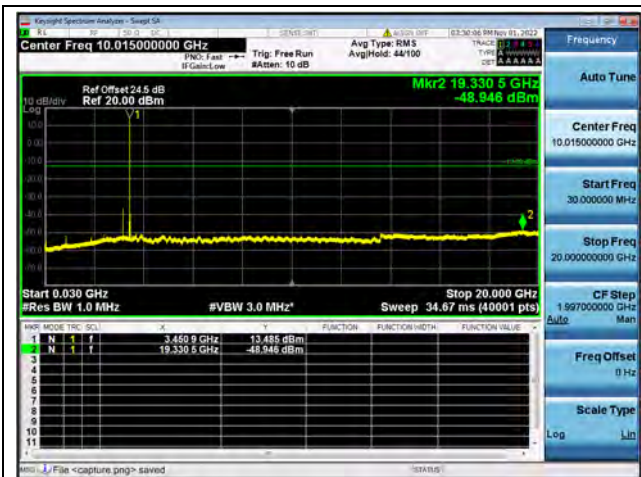

Band41-30M-20G / 20MHz / High CH / QPSK

Band41-20G-27G / 20MHz / High CH / QPSK

Band41-30M-20G / 20MHz / High CH / 16QAM

Band41-20G-27G / 20MHz / High CH / 16QAM

Band41-30M-20G / 20MHz / High CH / 64QAM

Band41-20G-27G / 20MHz / High CH / 64QAM