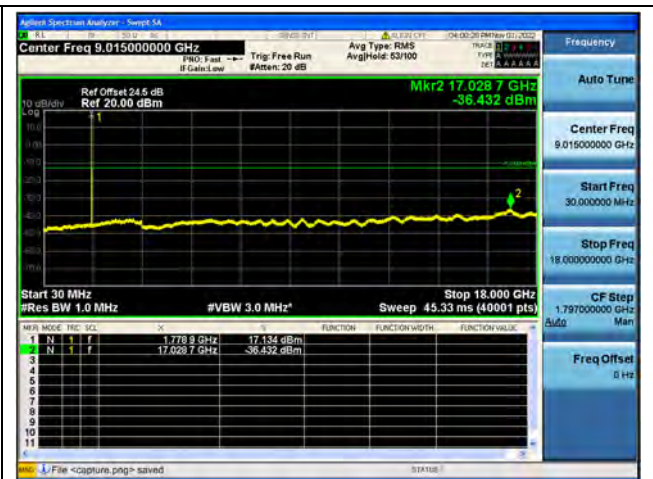

Band66 / 1.4MHz / Low CH / QPSK

Band66 / 1.4MHz / Low CH / 16QAM

Band66 / 1.4MHz / Low CH / 64QAM

Band66 / 1.4MHz / Mid CH / QPSK

Band66 / 1.4MHz / Mid CH / 16QAM

Band66 / 1.4MHz / Mid CH / 64QAM

Band66 / 1.4MHz / High CH / QPSK