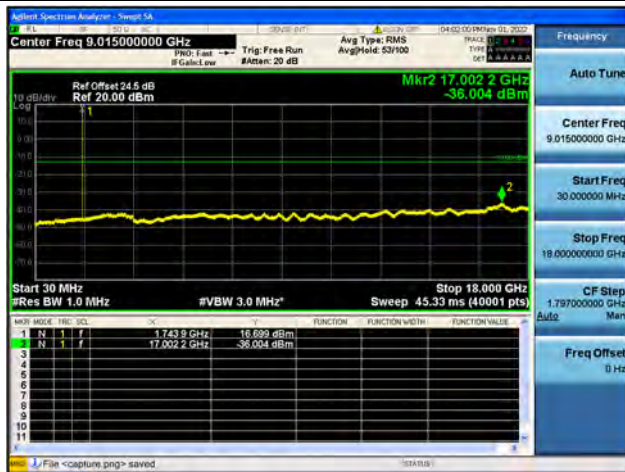

Band66 / 1.4MHz / High CH / 16QAM

Band66 / 1.4MHz / High CH / 64QAM

Band66 / 3MHz / Low CH / QPSK

Band66 / 3MHz / Low CH / 16QAM

Band66 / 3MHz / Low CH / 64QAM

Band66 / 3MHz / Mid CH / QPSK

Band66 / 3MHz / Mid CH / 16QAM