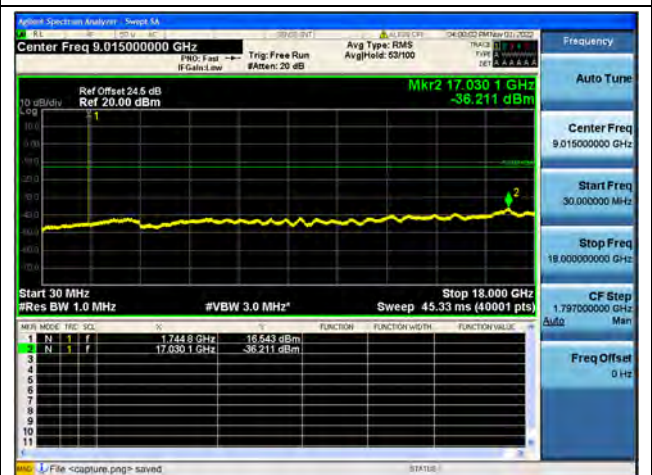

Band66 / 1.4MHz / Low CH / QPSK

Band66 / 1.4MHz / Low CH / 16QAM

Band66 / 1.4MHz / Low CH / 64QAM

Band66 / 1.4MHz / Mid CH / QPSK

Band66 / 1.4MHz / Mid CH / 16QAM

Band66 / 1.4MHz / Mid CH / 64QAM

Band66 / 1.4MHz / High CH / QPSK