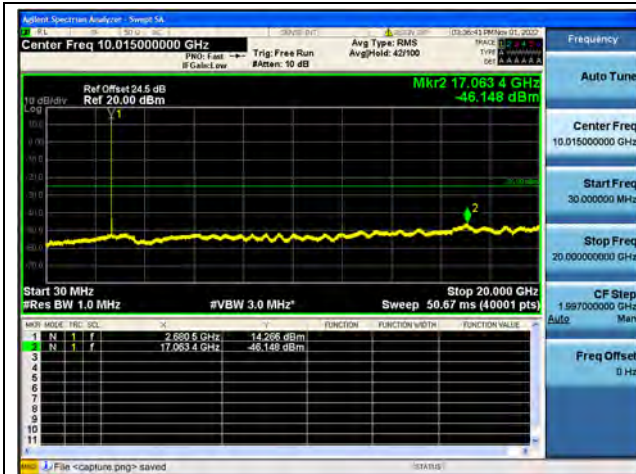

Band41-30M-20G / 10MHz / Mid CH / QPSK

Band41-20G-27G / 10MHz / Mid CH / QPSK

Band41-30M-20G / 10MHz / Mid CH / 16QAM

Band41-20G-27G / 10MHz / Mid CH / 16QAM

Band41-30M-20G / 10MHz / Mid CH / 64QAM

Band41-20G-27G / 10MHz / Mid CH / 64QAM