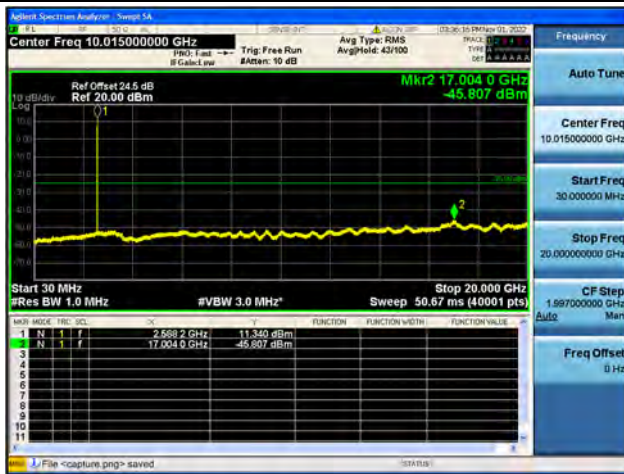

Band41-30M-20G / 10MHz / Mid CH / QPSK

Band41-20G-27G / 10MHz / Mid CH / QPSK

Band41-30M-20G / 10MHz / Mid CH / 16QAM

Band41-20G-27G / 10MHz / Mid CH / 16QAM

Band41-30M-20G / 10MHz / Mid CH / 64QAM

Band41-20G-27G / 10MHz / Mid CH / 64QAM