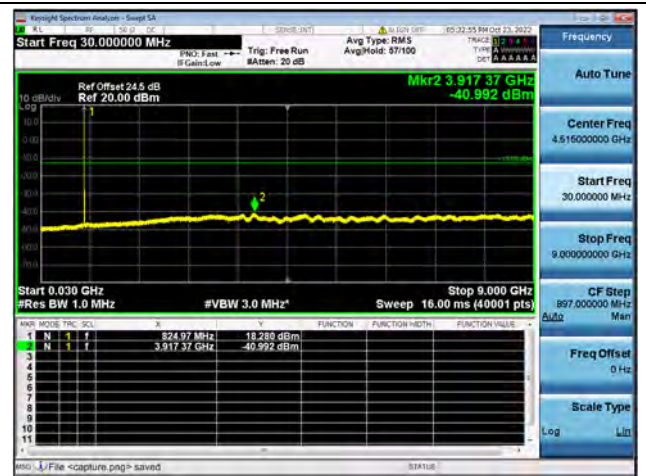

Band5 / 1.4MHz / Low CH / QPSK

Band5 / 1.4MHz / Low CH / 16QAM

Band5 / 1.4MHz / Low CH / 64QAM

Band5 / 1.4MHz / Mid CH / QPSK

Band5 / 1.4MHz / Mid CH / 16QAM

Band5 / 1.4MHz / Mid CH / 64QAM

Band5 / 1.4MHz / High CH / QPSK