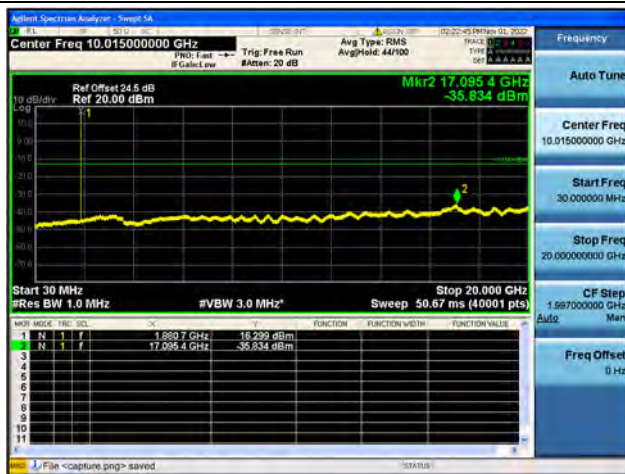

Band25 / 1.4MHz / High CH / 64QAM

Band25 / 3MHz / Low CH / QPSK

Band25 / 3MHz / Low CH / 16QAM

Band25 / 3MHz / Low CH / 64QAM

Band25 / 3MHz / Mid CH / QPSK

Band25 / 3MHz / Mid CH / 16QAM

Band25 / 3MHz / Mid CH / 64QAM