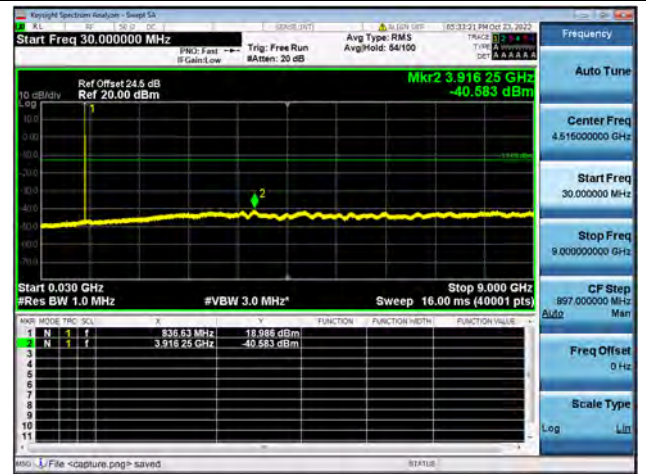

Band5 / 1.4MHz / Low CH / QPSK

Band5 / 1.4MHz / Low CH / 16QAM

Band5 / 1.4MHz / Low CH / 64QAM

Band5 / 1.4MHz / Mid CH / QPSK

Band5 / 1.4MHz / Mid CH / 16QAM

Band5 / 1.4MHz / Mid CH / 64QAM

Band5 / 1.4MHz / High CH / QPSK