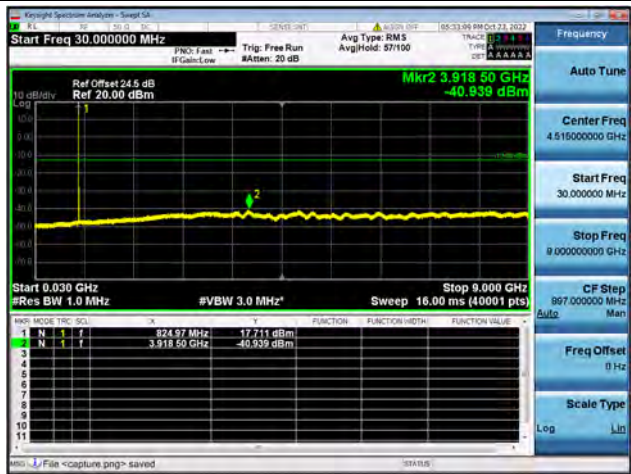

Band5 / 1.4MHz / Low CH / QPSK

Band5 / 1.4MHz / Low CH / 16QAM

Band5 / 1.4MHz / Low CH / 64QAM

Band5 / 1.4MHz / Mid CH / QPSK

Band5 / 1.4MHz / Mid CH / 16QAM

Band5 / 1.4MHz / Mid CH / 64QAM

Band5 / 1.4MHz / High CH / QPSK