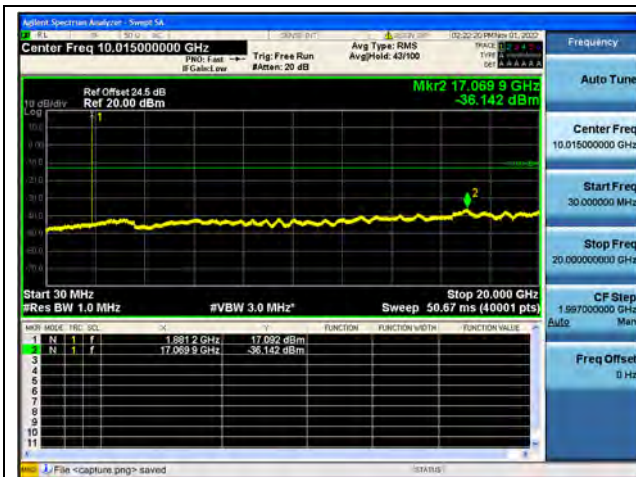

Band25 / 1.4MHz / High CH / 64QAM

Band25 / 3MHz / Low CH / QPSK

Band25 / 3MHz / Low CH / 16QAM

Band25 / 3MHz / Low CH / 64QAM

Band25 / 3MHz / Mid CH / QPSK

Band25 / 3MHz / Mid CH / 16QAM

Band25 / 3MHz / Mid CH / 64QAM