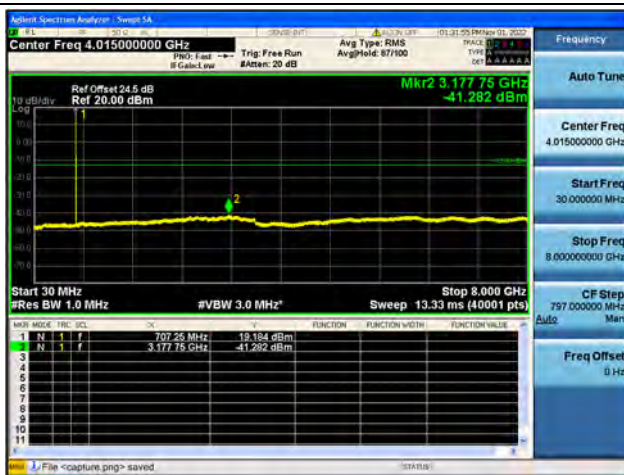

Band7-20G-26G / 20MHz / High CH / 64QAM

Band12 / 1.4MHz / Low CH / QPSK

Band12 / 1.4MHz / Low CH / 16QAM

Band12 / 1.4MHz / Low CH / 64QAM

Band12 / 1.4MHz / Mid CH / QPSK

Band12 / 1.4MHz / Mid CH / 16QAM

Band12 / 1.4MHz / Mid CH / 64QAM