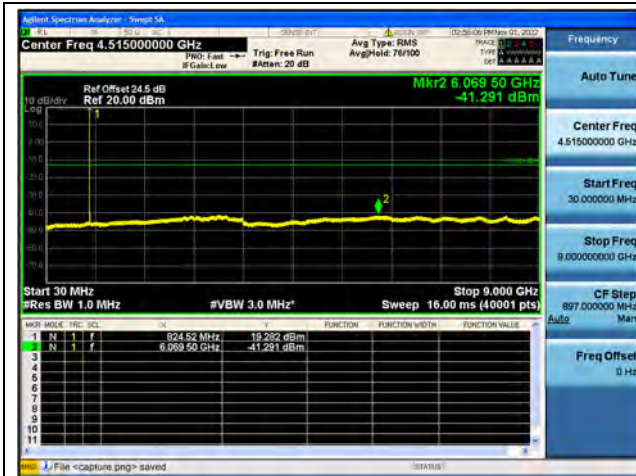

Band25 / 20MHz / Mid CH / 64QAM

Band25 / 20MHz / High CH / QPSK

Band25 / 20MHz / High CH / 16QAM

Band25 / 20MHz / High CH / 64QAM

Band26Part22 / 1.4MHz / Low CH / QPSK

Band26Part22 / 1.4MHz / Low CH / 16QAM