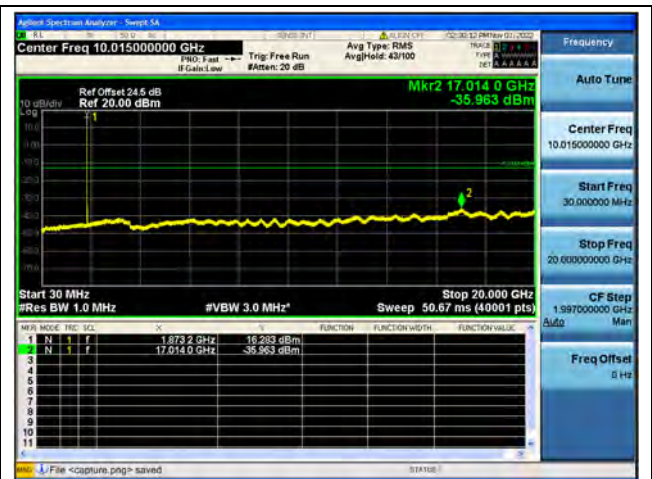

Band25 / 15MHz / High CH / 16QAM

Band25 / 15MHz / High CH / 64QAM

Band25 / 20MHz / Low CH / QPSK

Band25 / 20MHz / Low CH / 16QAM

Band25 / 20MHz / Low CH / 64QAM

Band25 / 20MHz / Mid CH / QPSK

Band25 / 20MHz / Mid CH / 16QAM