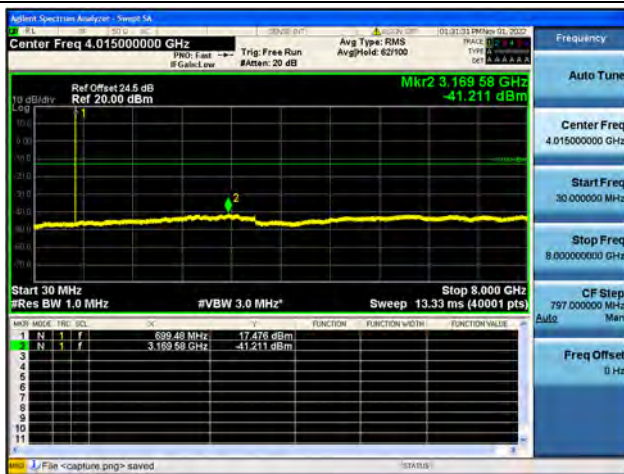

Band7-20G-26G / 20MHz / High CH / 64QAM

Band12 / 1.4MHz / Low CH / QPSK

Band12 / 1.4MHz / Low CH / 16QAM

Band12 / 1.4MHz / Low CH / 64QAM

Band12 / 1.4MHz / Mid CH / QPSK

Band12 / 1.4MHz / Mid CH / 16QAM

Band12 / 1.4MHz / Mid CH / 64QAM