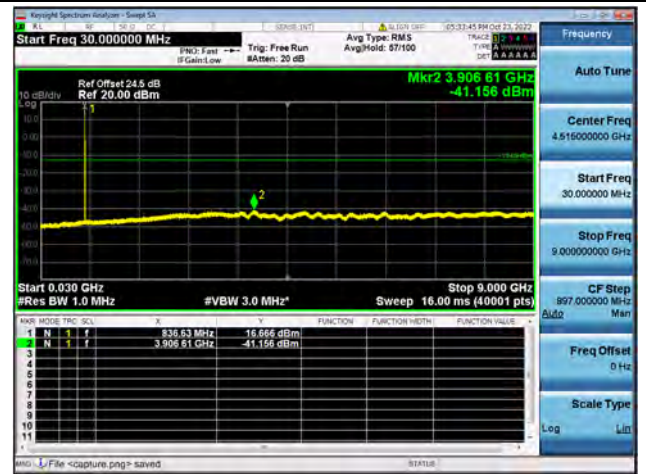

Band5 / 1.4MHz / Low CH / QPSK

Band5 / 1.4MHz / Low CH / 16QAM

Band5 / 1.4MHz / Low CH / 64QAM

Band5 / 1.4MHz / Mid CH / QPSK

Band5 / 1.4MHz / Mid CH / 16QAM

Band5 / 1.4MHz / Mid CH / 64QAM

Band5 / 1.4MHz / High CH / QPSK