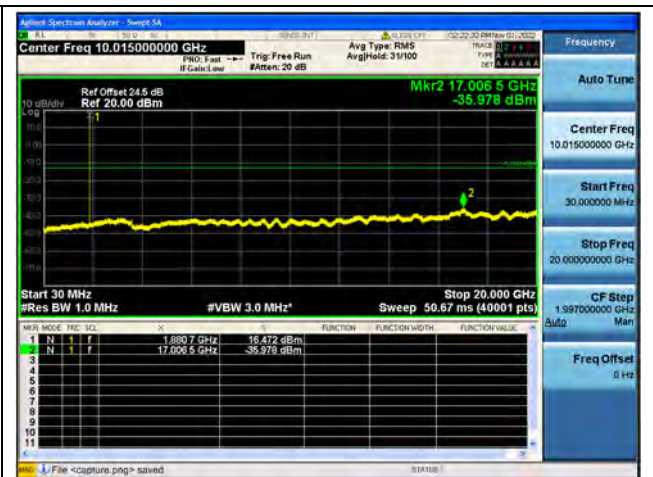

Band25 / 1.4MHz / High CH / 64QAM

Band25 / 3MHz / Low CH / QPSK

Band25 / 3MHz / Low CH / 16QAM

Band25 / 3MHz / Low CH / 64QAM

Band25 / 3MHz / Mid CH / QPSK

Band25 / 3MHz / Mid CH / 16QAM

Band25 / 3MHz / Mid CH / 64QAM