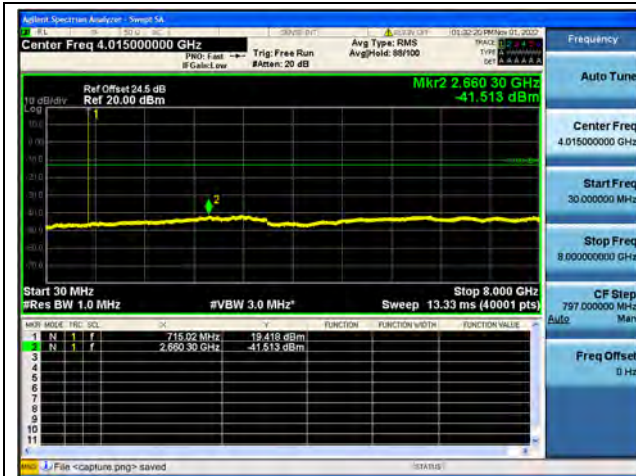

Band7-20G-26G / 20MHz / High CH / 64QAM

Band12 / 1.4MHz / Low CH / QPSK

Band12 / 1.4MHz / Low CH / 16QAM

Band12 / 1.4MHz / Low CH / 64QAM

Band12 / 1.4MHz / Mid CH / QPSK

Band12 / 1.4MHz / Mid CH / 16QAM

Band12 / 1.4MHz / Mid CH / 64QAM