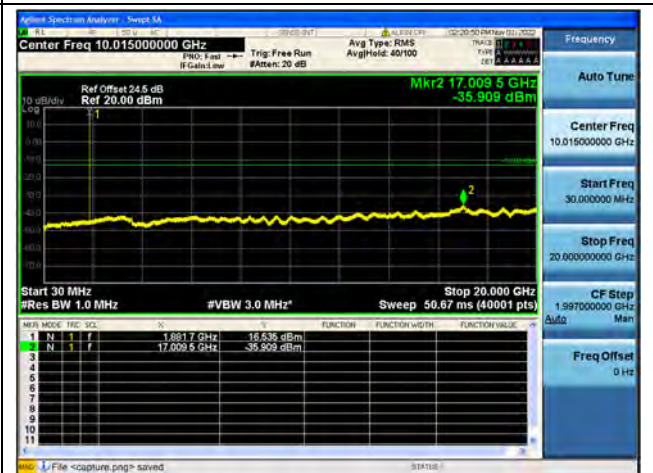

Band25 / 1.4MHz / Low CH / 16QAM

Band25 / 1.4MHz / Low CH / 64QAM

Band25 / 1.4MHz / Mid CH / QPSK

Band25 / 1.4MHz / Mid CH / 16QAM

Band25 / 1.4MHz / Mid CH / 64QAM

Band25 / 1.4MHz / High CH / QPSK

Band25 / 1.4MHz / High CH / 16QAM