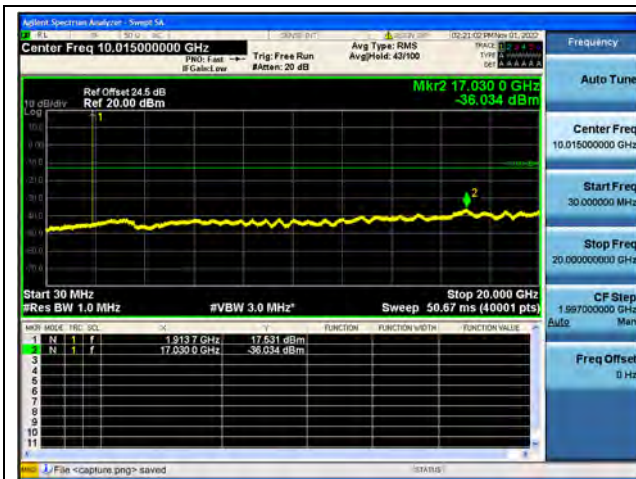

Band25 / 1.4MHz / Low CH / 16QAM

Band25 / 1.4MHz / Low CH / 64QAM

Band25 / 1.4MHz / Mid CH / QPSK

Band25 / 1.4MHz / Mid CH / 16QAM

Band25 / 1.4MHz / Mid CH / 64QAM

Band25 / 1.4MHz / High CH / QPSK

Band25 / 1.4MHz / High CH / 16QAM