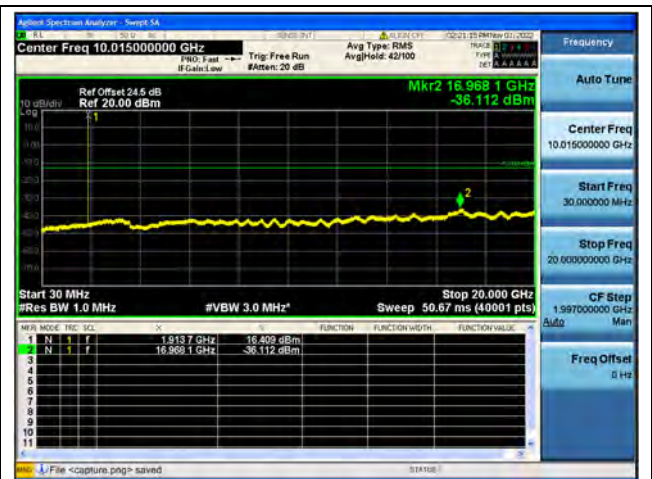

Band25 / 1.4MHz / Low CH / 16QAM

Band25 / 1.4MHz / Low CH / 64QAM

Band25 / 1.4MHz / Mid CH / QPSK

Band25 / 1.4MHz / Mid CH / 16QAM

Band25 / 1.4MHz / Mid CH / 64QAM

Band25 / 1.4MHz / High CH / QPSK

Band25 / 1.4MHz / High CH / 16QAM