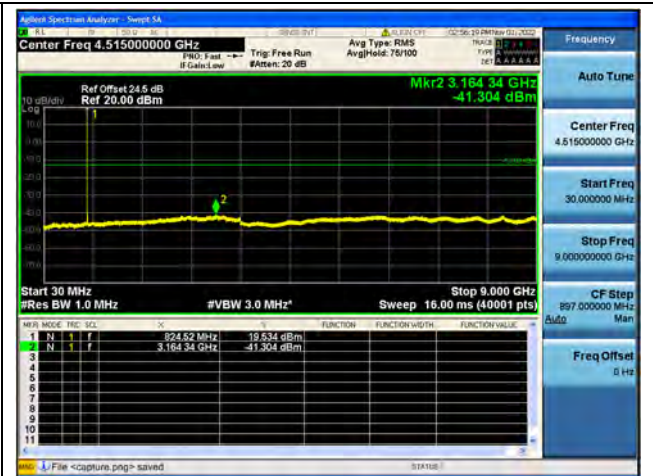

Band25 / 20MHz / Mid CH / 64QAM

Band25 / 20MHz / High CH / QPSK

Band25 / 20MHz / High CH / 16QAM

Band25 / 20MHz / High CH / 64QAM

Band26Part22 / 1.4MHz / Low CH / QPSK

Band26Part22 / 1.4MHz / Low CH / 16QAM