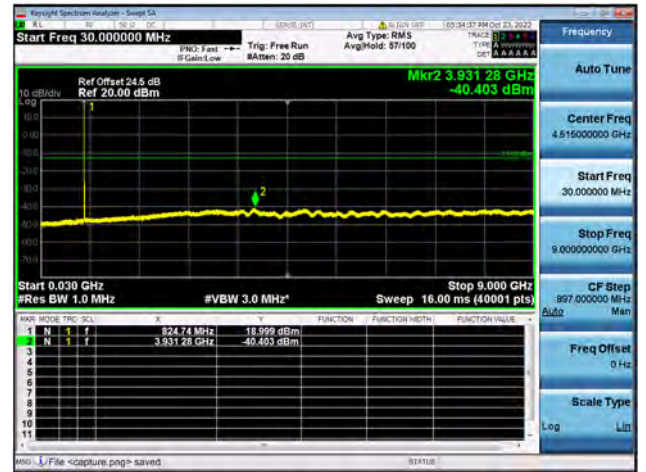

Band5 / 1.4MHz / High CH / 16QAM

Band5 / 3MHz / Low CH / QPSK