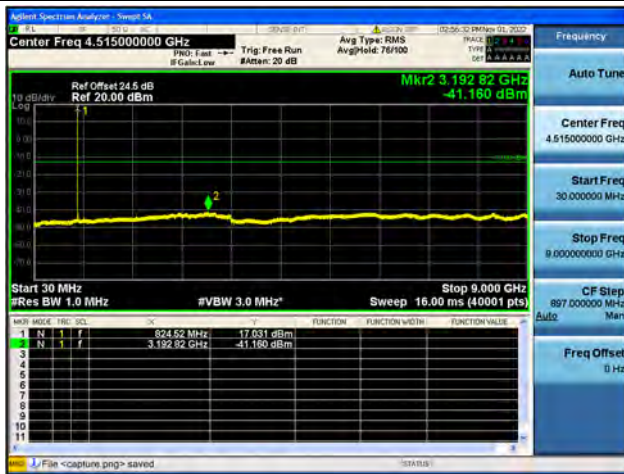

Band25 / 20MHz / Mid CH / 64QAM

Band25 / 20MHz / High CH / QPSK

Band25 / 20MHz / High CH / 16QAM

Band25 / 20MHz / High CH / 64QAM

Band26Part22 / 1.4MHz / Low CH / QPSK

Band26Part22 / 1.4MHz / Low CH / 16QAM