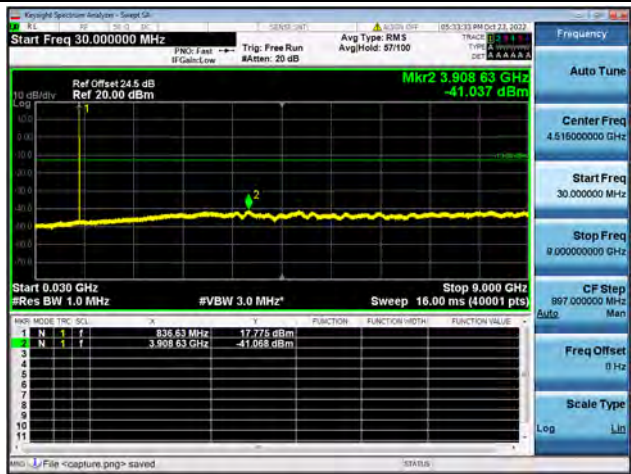

Band5 / 1.4MHz / Low CH / QPSK

Band5 / 1.4MHz / Low CH / 16QAM

Band5 / 1.4MHz / Low CH / 64QAM

Band5 / 1.4MHz / Mid CH / QPSK

Band5 / 1.4MHz / Mid CH / 16QAM

Band5 / 1.4MHz / Mid CH / 64QAM

Band5 / 1.4MHz / High CH / QPSK