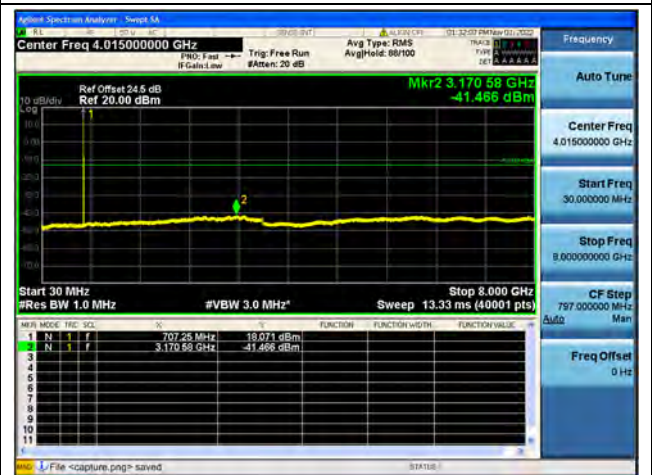

Band7-20G-26G / 20MHz / High CH / 64QAM

Band12 / 1.4MHz / Low CH / QPSK

Band12 / 1.4MHz / Low CH / 16QAM

Band12 / 1.4MHz / Low CH / 64QAM

Band12 / 1.4MHz / Mid CH / QPSK

Band12 / 1.4MHz / Mid CH / 16QAM

Band12 / 1.4MHz / Mid CH / 64QAM