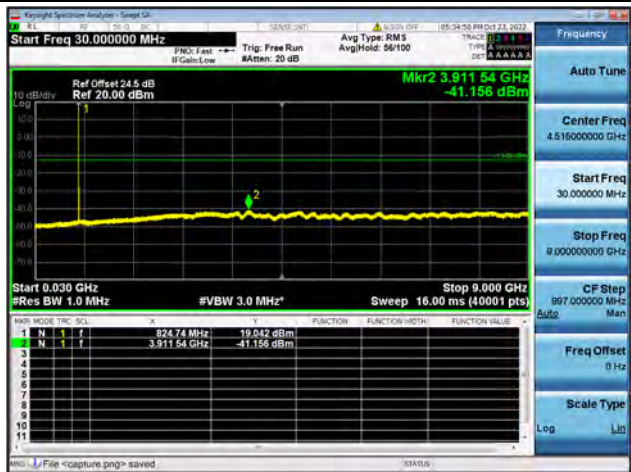

Band5 / 1.4MHz / High CH / 64QAM

Band5 / 3MHz / Low CH / 16QAM