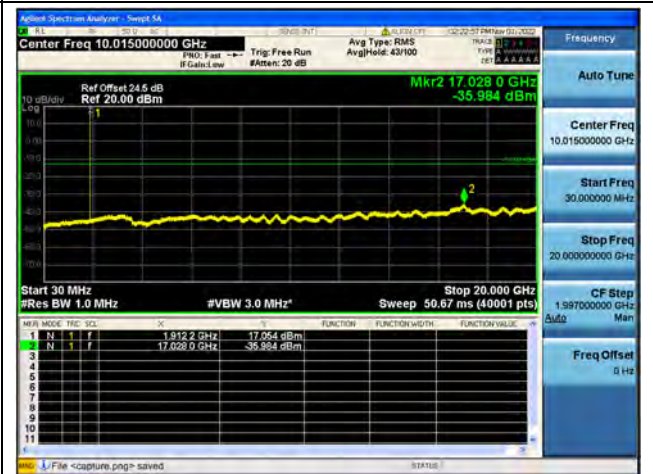

Band25 / 1.4MHz / High CH / 64QAM

Band25 / 3MHz / Low CH / QPSK

Band25 / 3MHz / Low CH / 16QAM

Band25 / 3MHz / Low CH / 64QAM

Band25 / 3MHz / Mid CH / QPSK

Band25 / 3MHz / Mid CH / 16QAM

Band25 / 3MHz / Mid CH / 64QAM