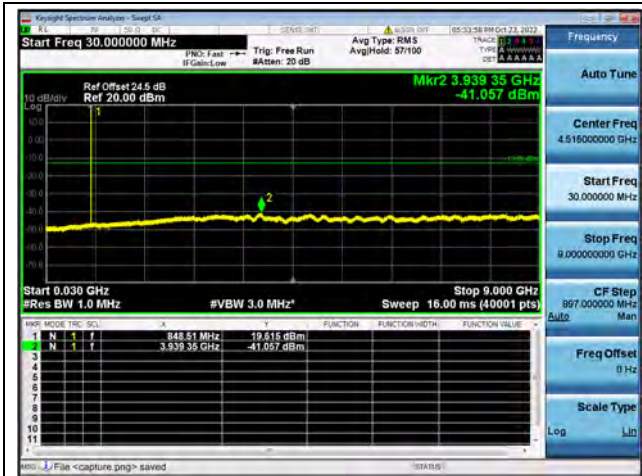

Band5 / 1.4MHz / Low CH / QPSK

Band5 / 1.4MHz / Low CH / 16QAM

Band5 / 1.4MHz / Low CH / 64QAM

Band5 / 1.4MHz / Mid CH / QPSK

Band5 / 1.4MHz / Mid CH / 16QAM

Band5 / 1.4MHz / Mid CH / 64QAM

Band5 / 1.4MHz / High CH / QPSK