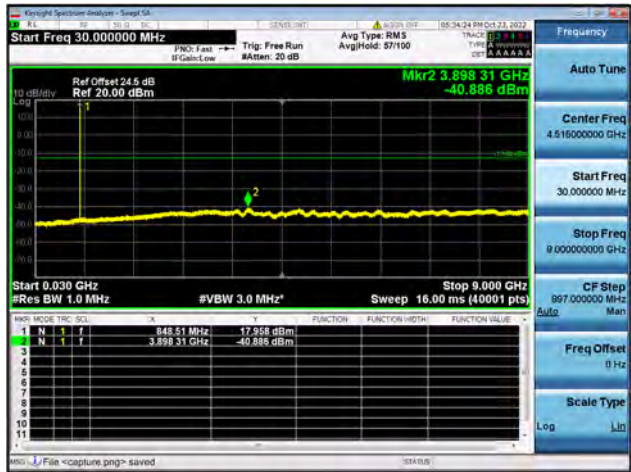

Band5 / 1.4MHz / High CH / QPSK

Band5 / 1.4MHz / High CH / 64QAM