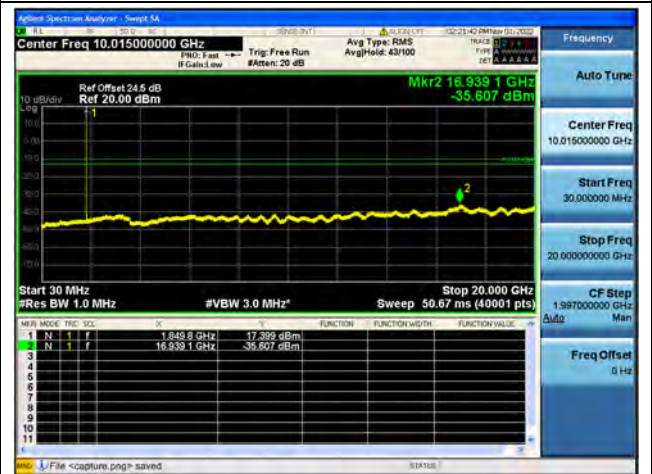

Band25 / 1.4MHz / High CH / 16QAM

Band25 / 3MHz / Low CH / QPSK