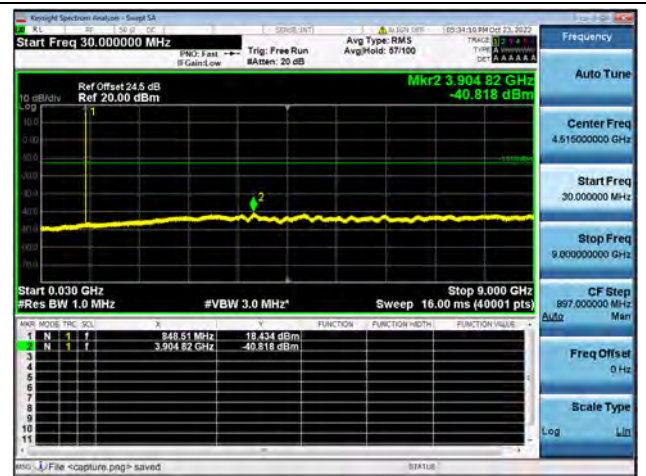

Band5 / 1.4MHz / Low CH / QPSK

Band5 / 1.4MHz / Low CH / 16QAM

Band5 / 1.4MHz / Low CH / 64QAM

Band5 / 1.4MHz / Mid CH / QPSK

Band5 / 1.4MHz / Mid CH / 16QAM

Band5 / 1.4MHz / Mid CH / 64QAM

Band5 / 1.4MHz / High CH / QPSK