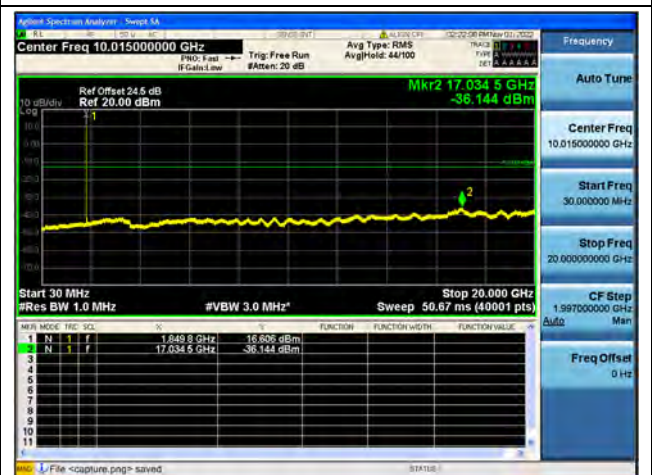

Band25 / 3MHz / Low CH / QPSK

Band25 / 3MHz / Low CH / 64QAM