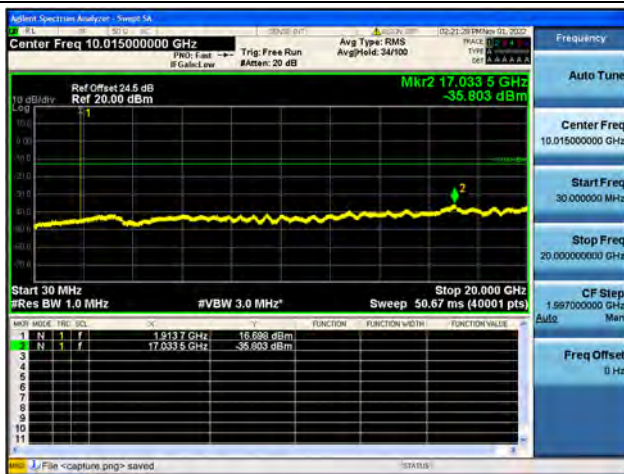

Band25 / 1.4MHz / Low CH / 16QAM

Band25 / 1.4MHz / Low CH / 64QAM

Band25 / 1.4MHz / Mid CH / QPSK

Band25 / 1.4MHz / Mid CH / 16QAM

Band25 / 1.4MHz / Mid CH / 64QAM

Band25 / 1.4MHz / High CH / QPSK

Band25 / 1.4MHz / High CH / 16QAM