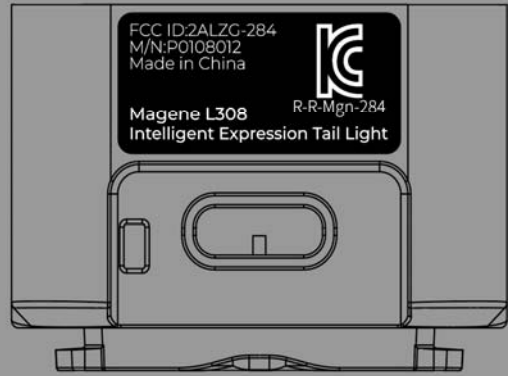

底面激光打标

充电口面贴纸