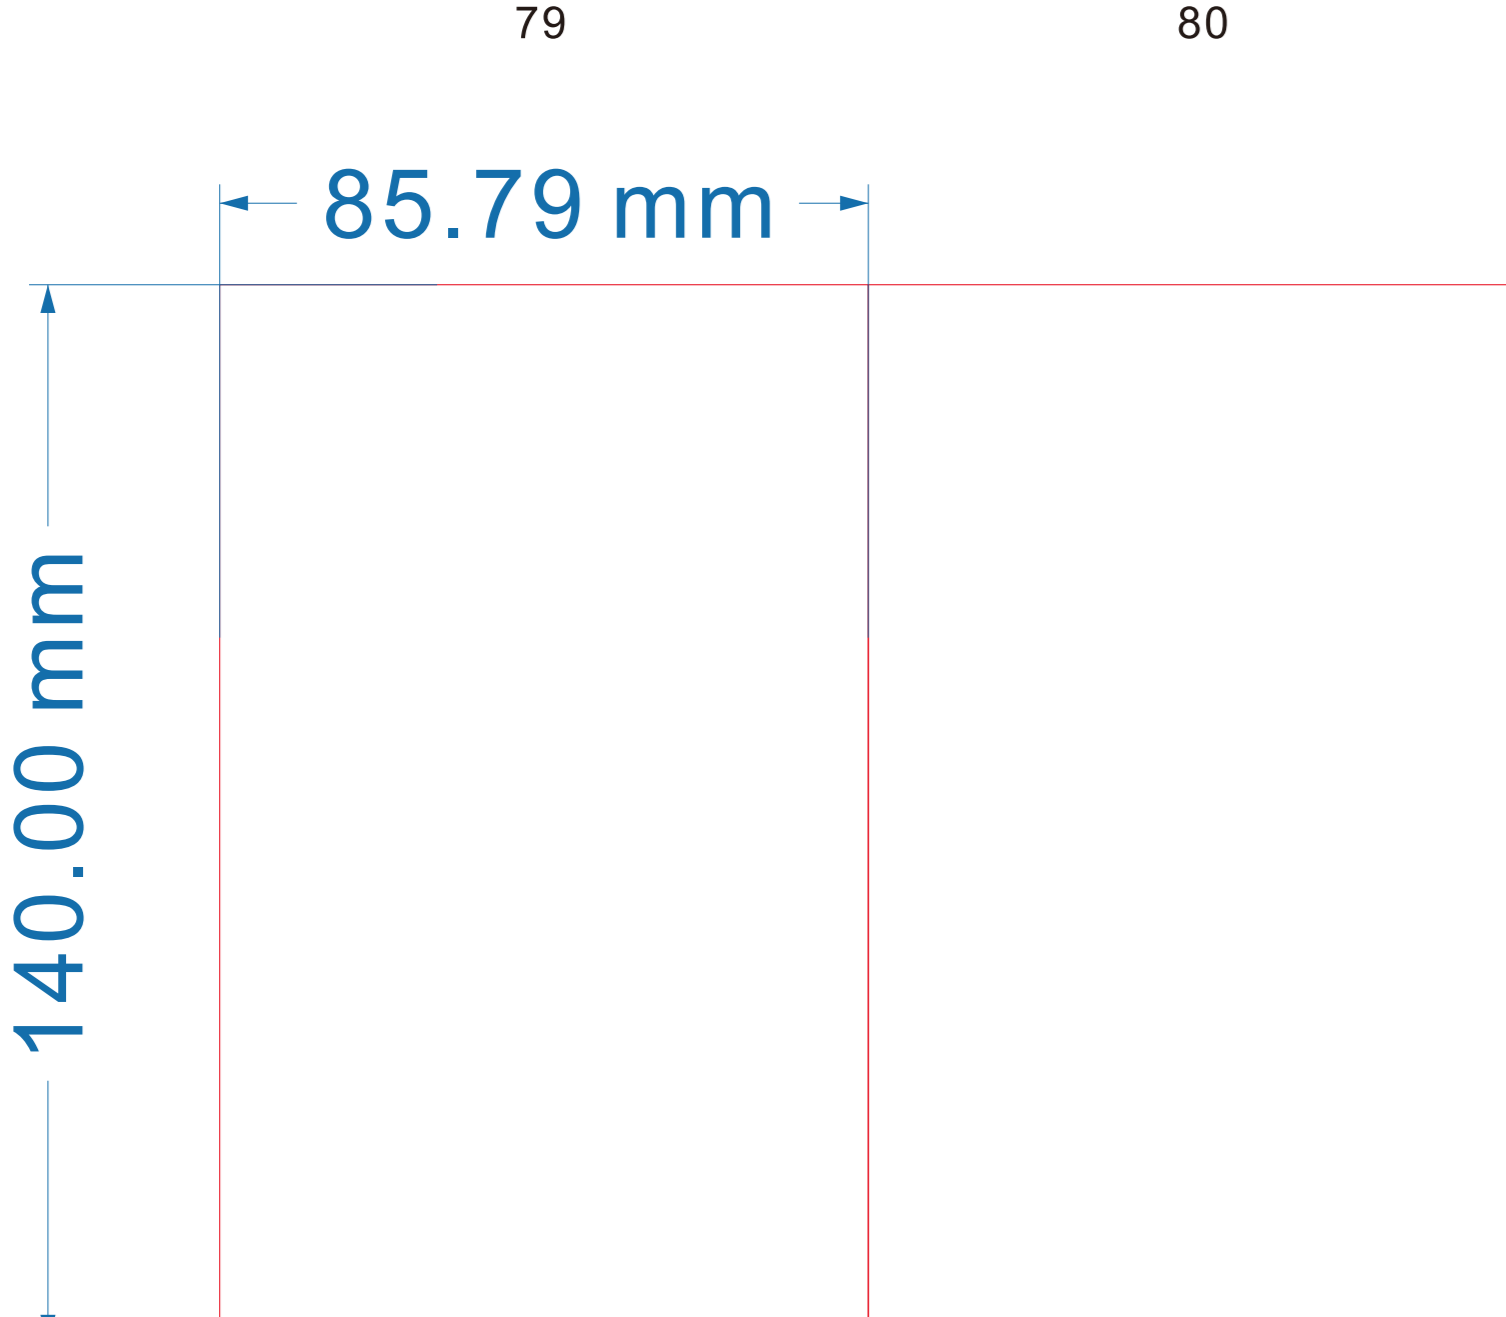

73

74

75

76

77

78

79

80

81

82

83

84

85

86

87

88

封面背面

封面背面

3006-000428  
 尺寸: 140\*86mm  
 材质: 105g双铜  
 印刷: 四色印刷 双面印刷  
 方式: 骑马订