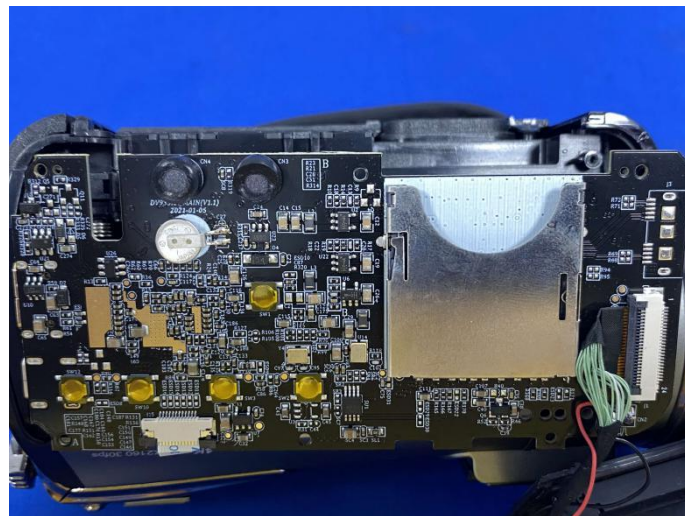

FCC ID: 2ALYUHDR-AZ50

ANT