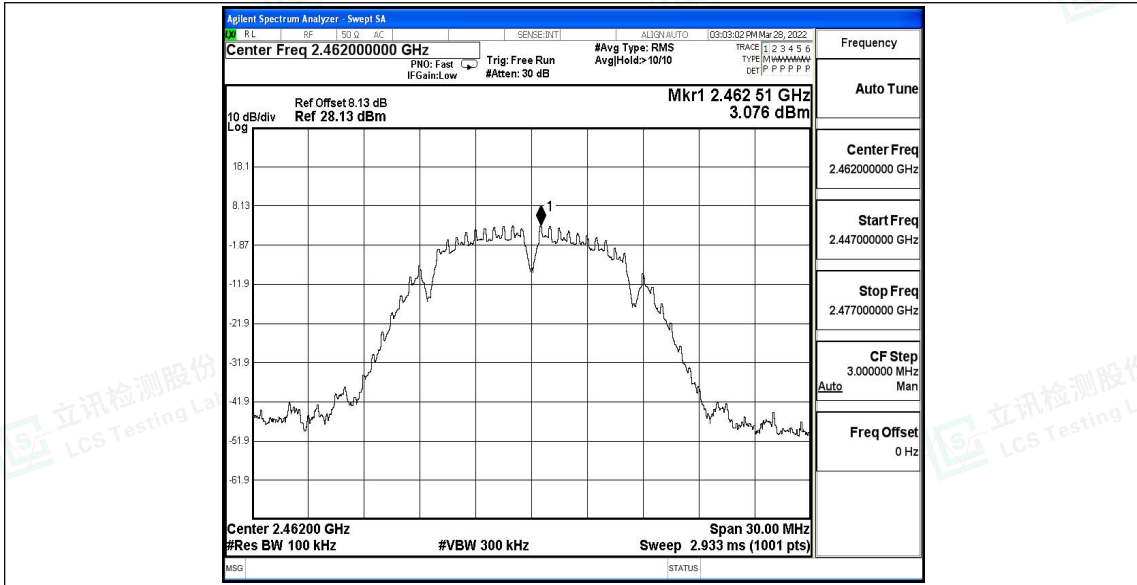

11B_Ant1_2462_0~Reference

11B_Ant1_2462_30~1000