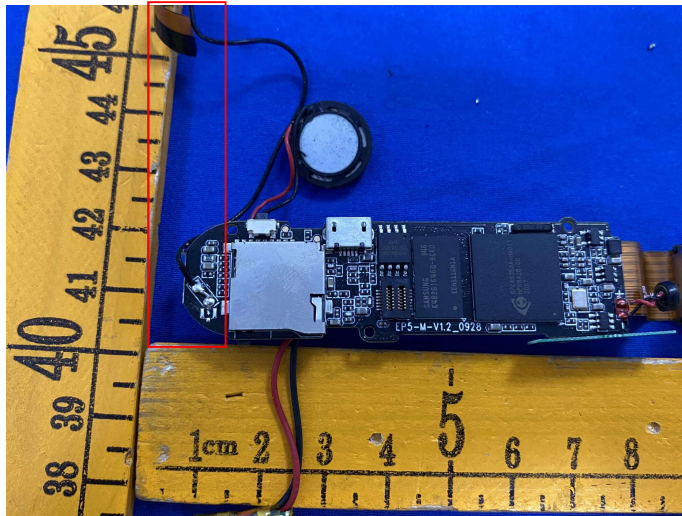

FCC ID: 2ALYU-EP6

Antenna