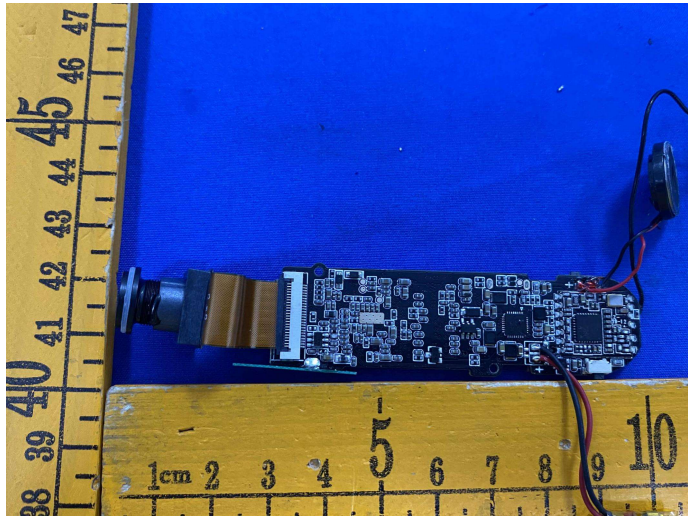

FCC ID: 2ALYU-EP6

Antenna