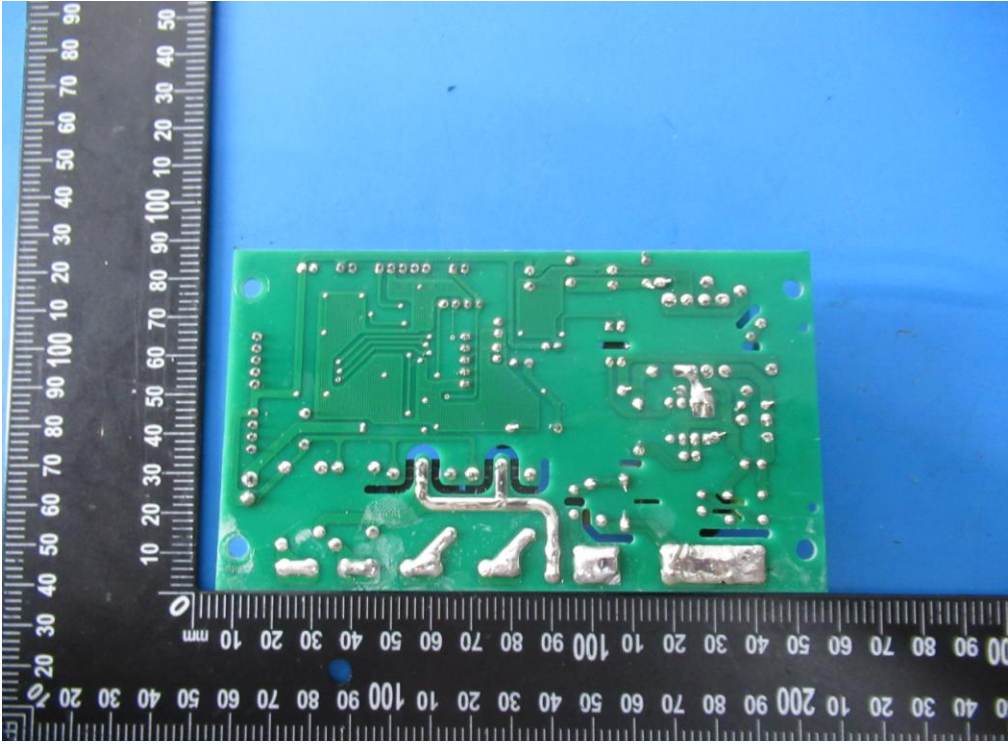

FCC ID: 2ALXT-WU31947

Antenna