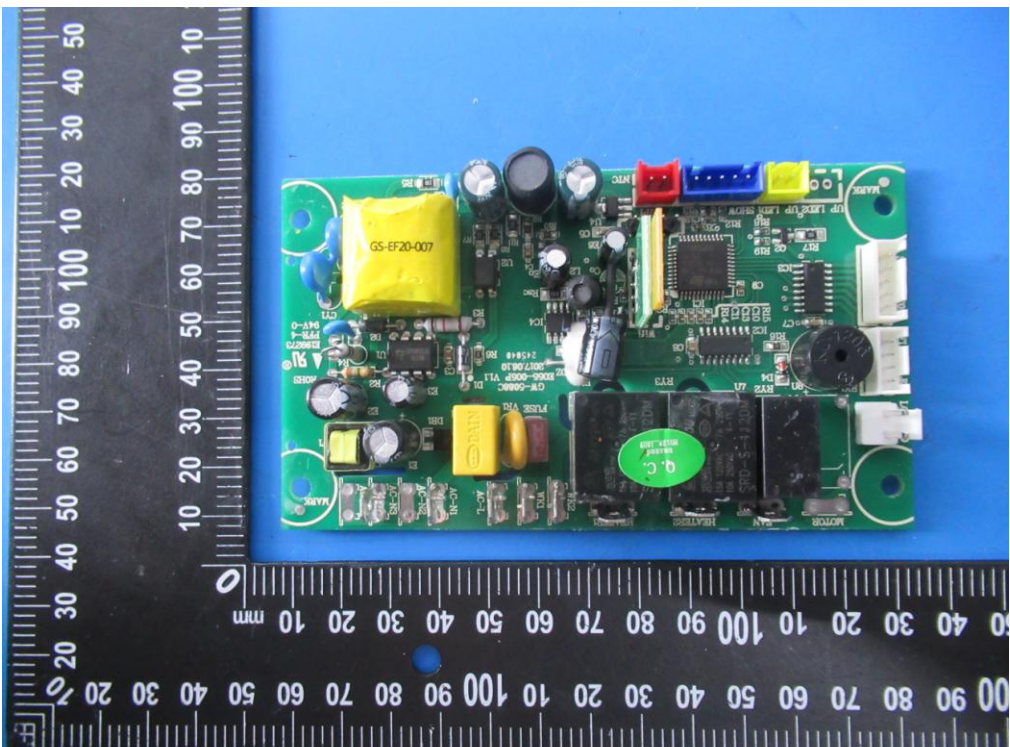

FCC ID: 2ALXT-WU31947

Antenna