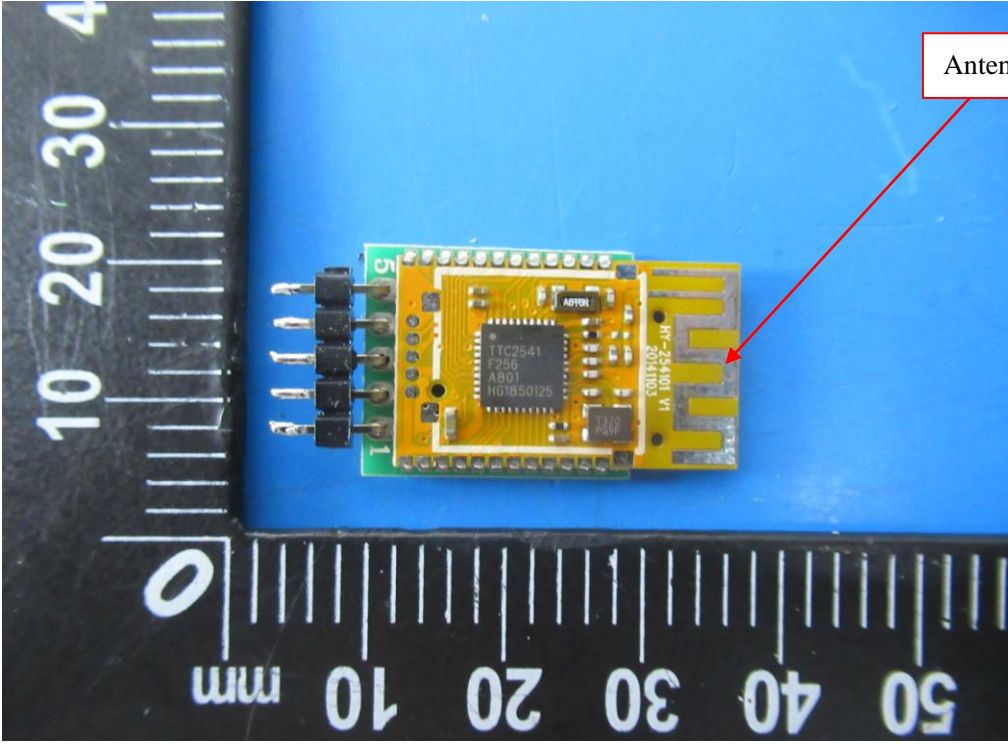

FCC ID: 2ALXT-WU31947

Antenna