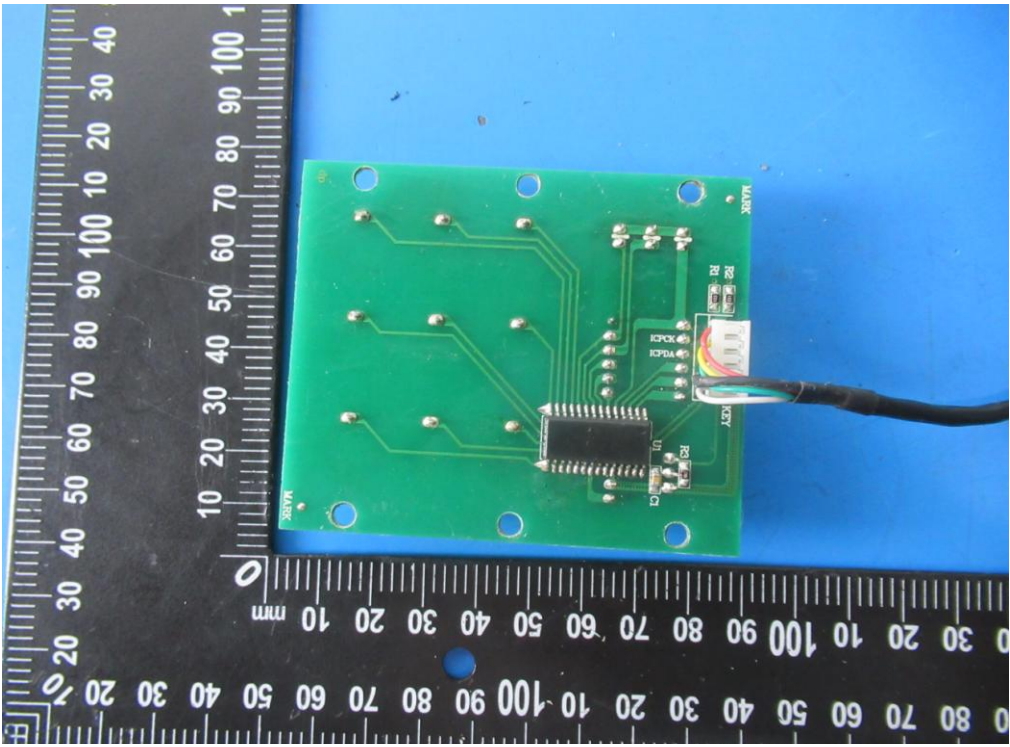

FCC ID: 2ALXT-WU31947

Antenna