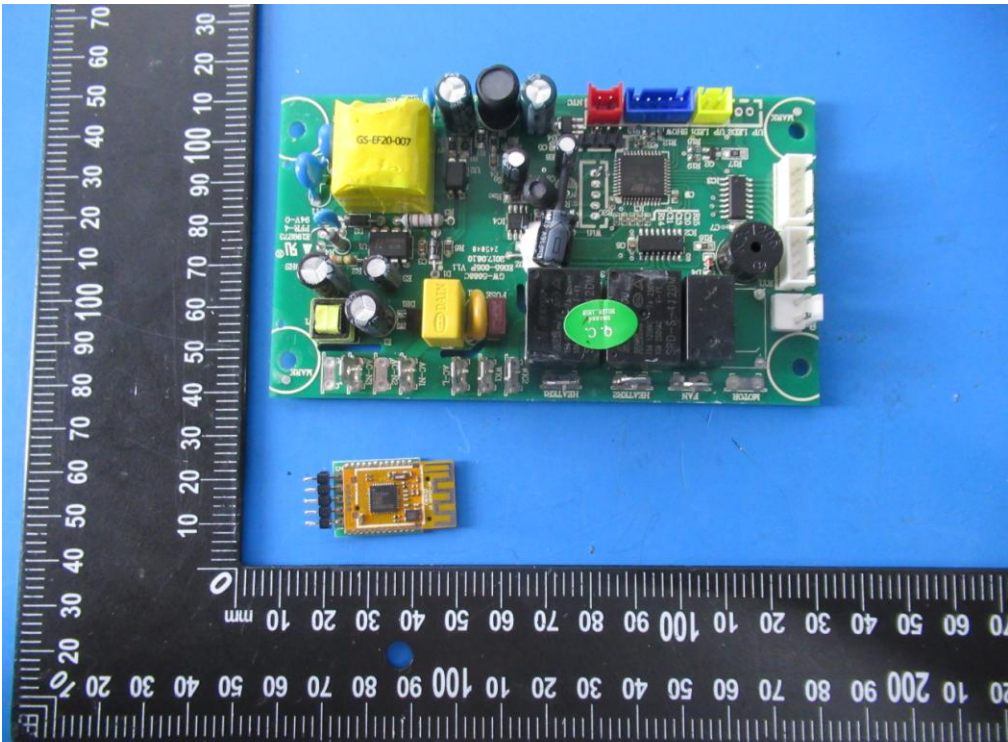

FCC ID: 2ALXT-WU31947

Antenna