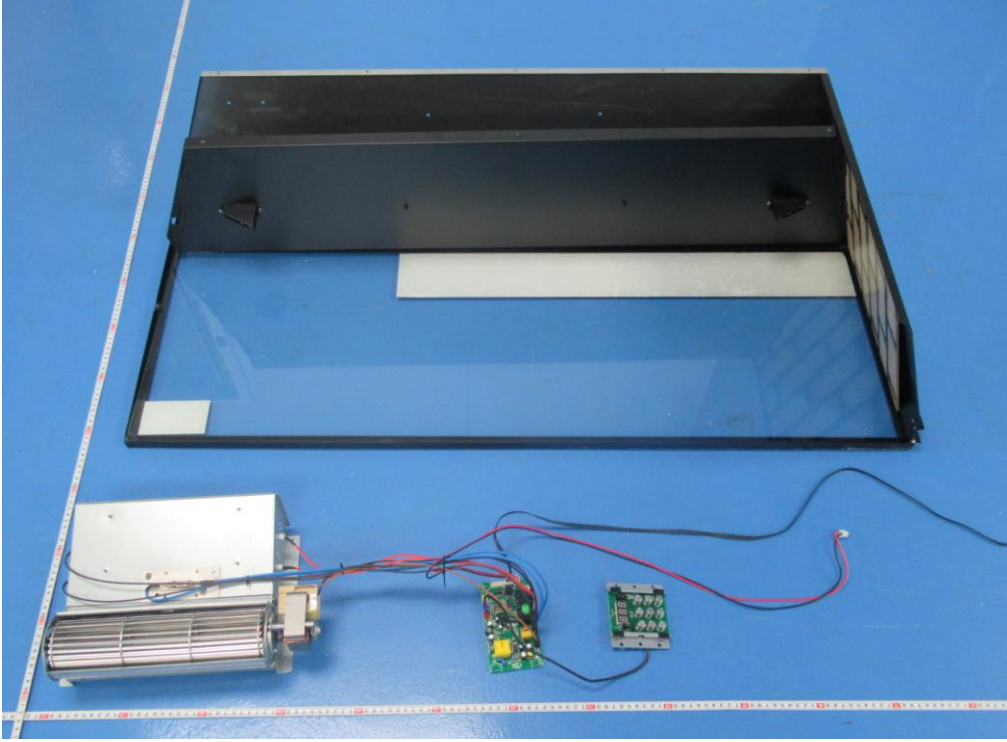

FCC ID: 2ALXT-WU31947

Antenna