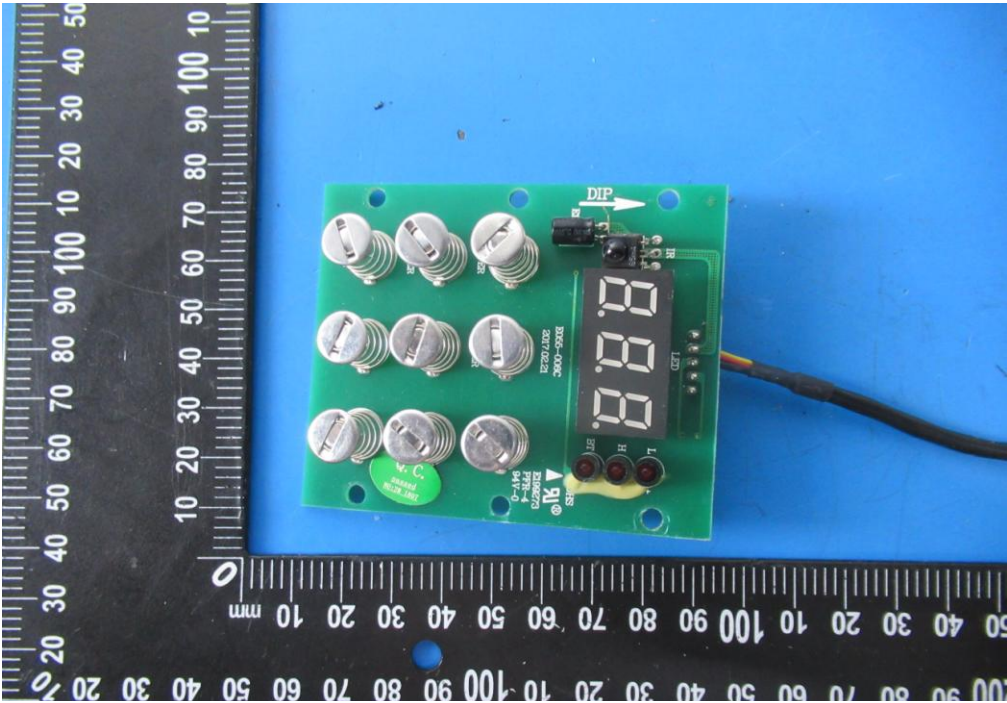

FCC ID: 2ALXT-WU31947

Antenna