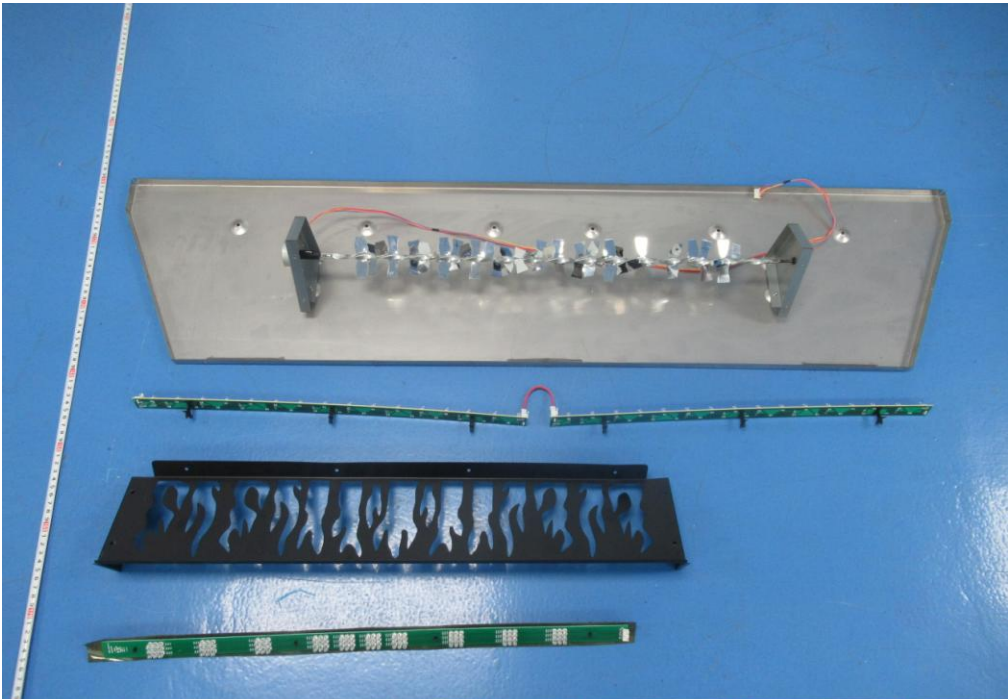

FCC ID: 2ALXT-WU31947

Antenna