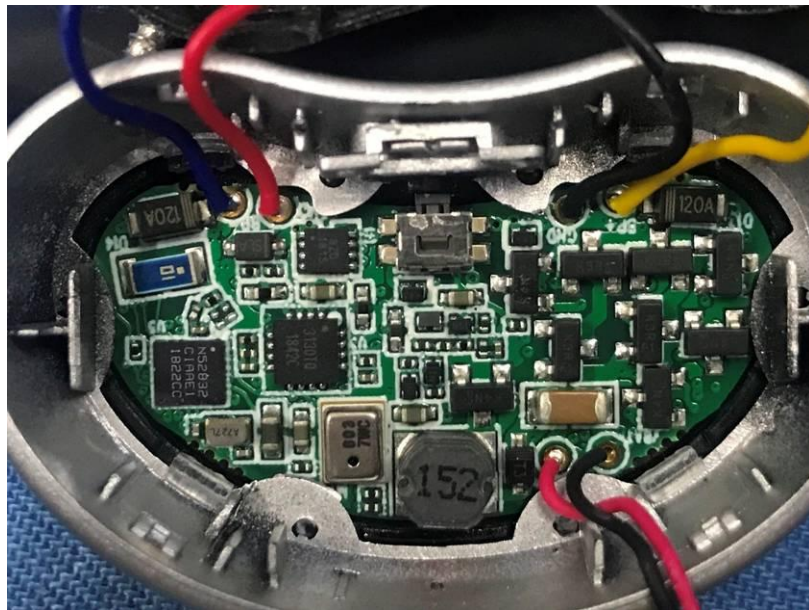

Test Model No:YA4100

- CEL 381030 3.7V
+ 0.296Wh RE22