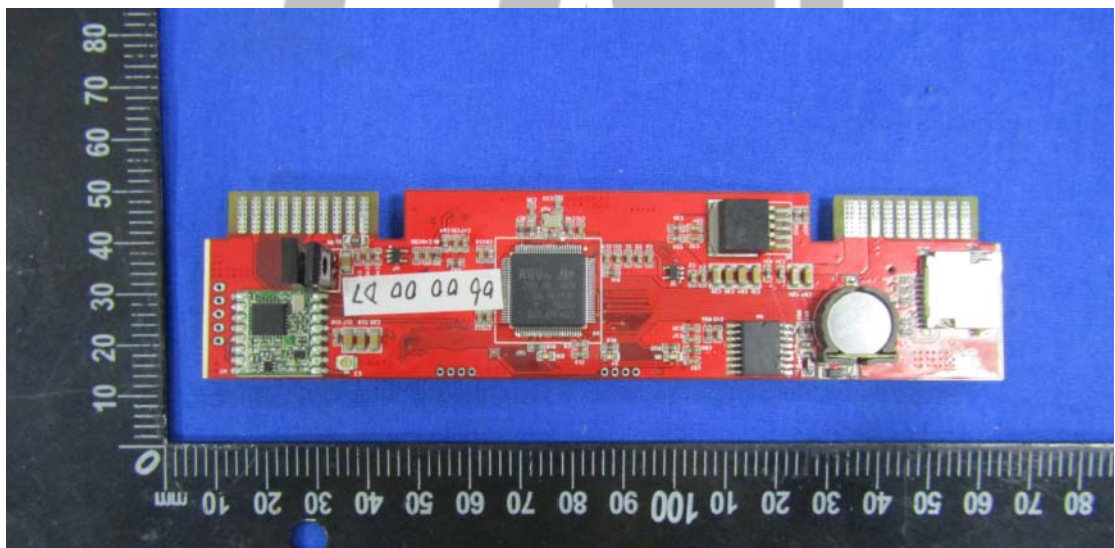

**FCC ID: 2ALW7-GC1338**  
**Internal Photographs: GC1338-LR**

**EUT - Open View**

Antenna Location

**EUT - PCB View**

**EUT -PCB View**

**EUT – PCB View**

**EUT – PCB View**

**EUT - GSM module view**