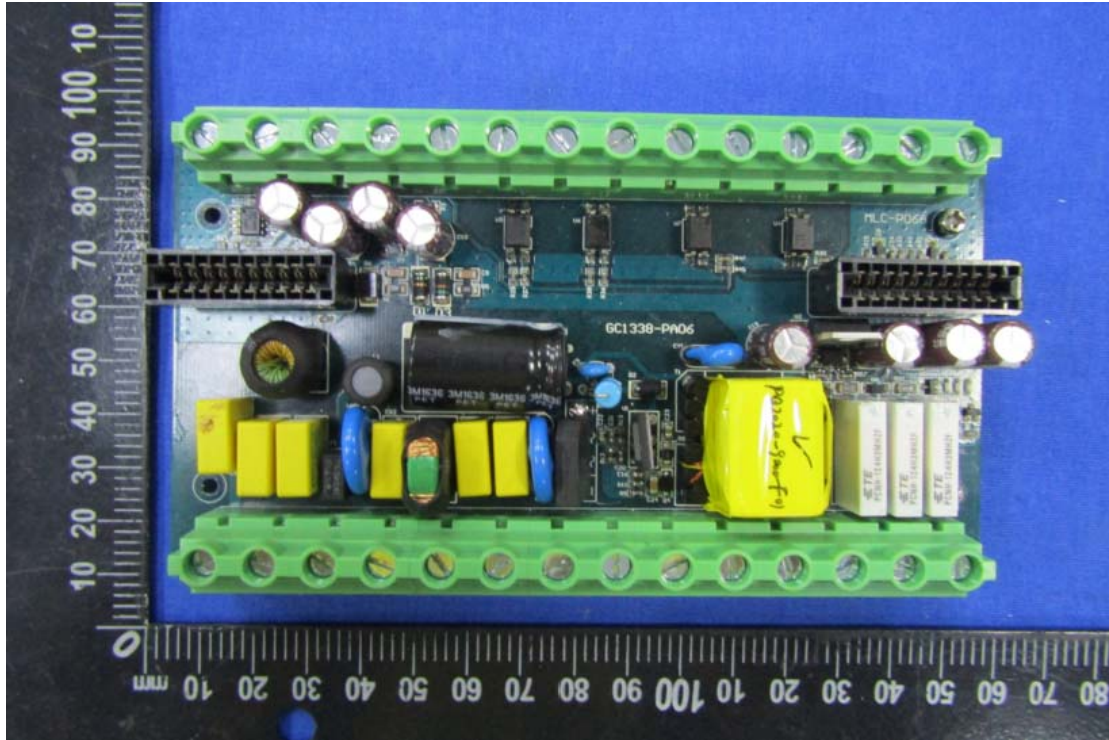

**FCC ID: 2ALW7-GC1338**  
**Internal Photographs: GC1338-LR**

**EUT - Open View**

Antenna Location

**EUT - PCB View**

**EUT -PCB View**

**EUT – PCB View**

**EUT – PCB View**

**EUT - GSM module view**