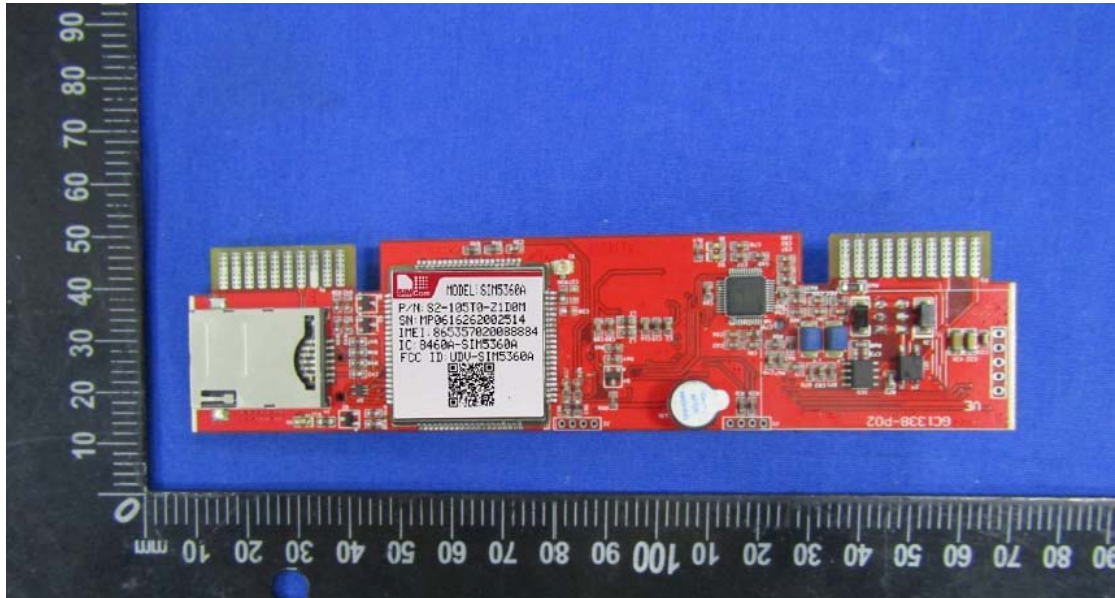

**FCC ID: 2ALW7-GC1338**  
**Internal Photographs: GC1338-LR**

**EUT - Open View**

Antenna Location

**EUT - PCB View**

**EUT -PCB View**

**EUT – PCB View**

**EUT – PCB View**

**EUT - GSM module view**