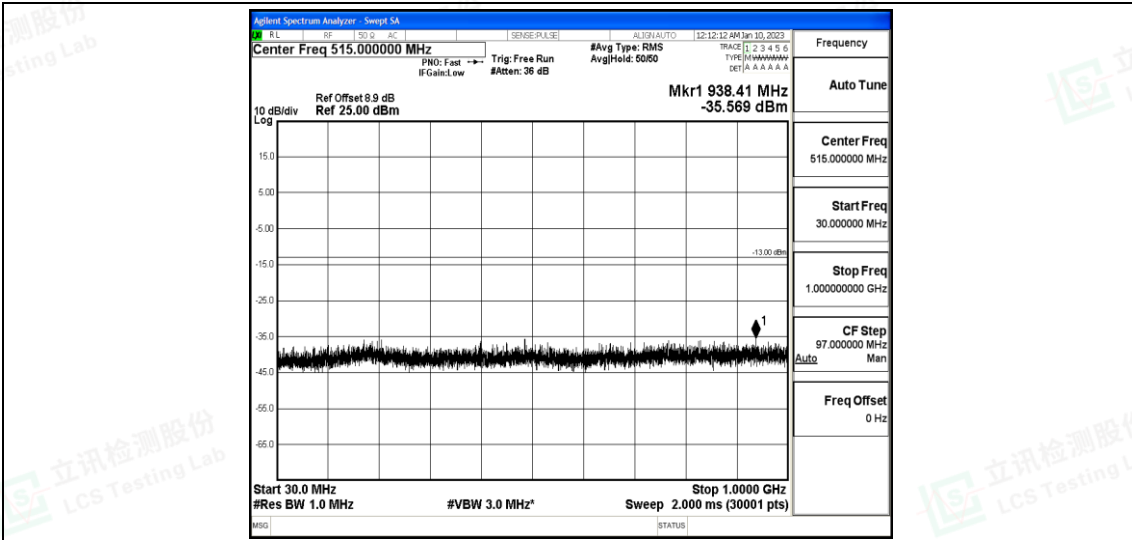

Band25-20MHz-16QAM-26365-1-0-Low-1000-5000--38.45-PASS

Band25-20MHz-16QAM-26365-1-0-Low-5000-12000--57.47-PASS

Band25-20MHz-16QAM-26365-1-0-Low-12000-26500--42.26-PASS

Band25-20MHz-16QAM-26590-1-0-High-30-1000--35.57-PASS