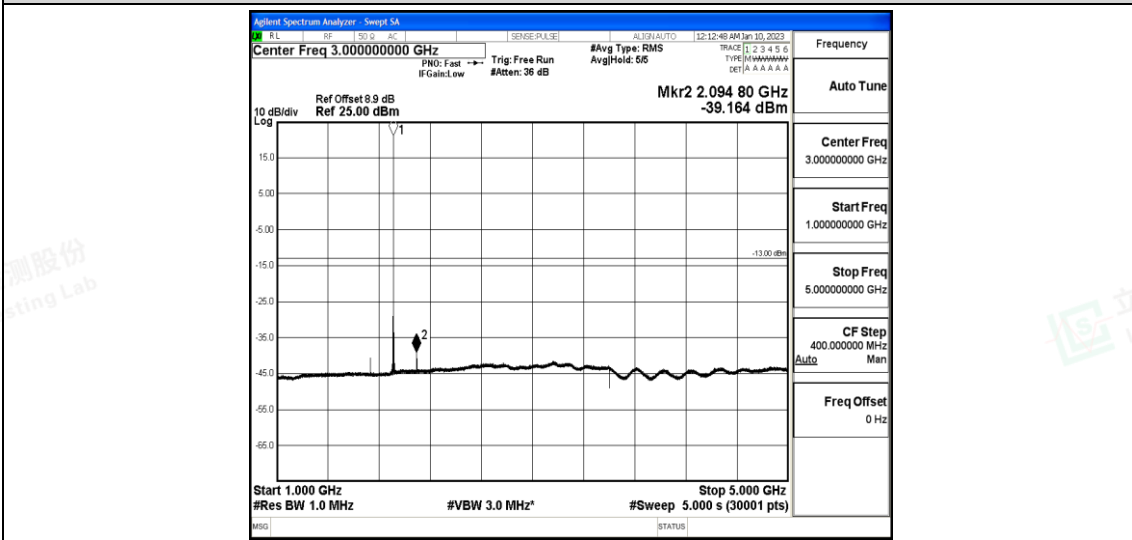

Band25-20MHz-16QAM-26365-1-0-Low-1000-5000--38.45-PASS

Band25-20MHz-16QAM-26365-1-0-Low-5000-12000--57.47-PASS

Band25-20MHz-16QAM-26365-1-0-Low-12000-26500--42.26-PASS

Band25-20MHz-16QAM-26590-1-0-High-30-1000--35.57-PASS

Band25-20MHz-16QAM-26590-1-0-High-1000-5000--39.16-PASS

Band25-20MHz-16QAM-26590-1-0-High-5000-12000--57.47-PASS

Band25-20MHz-16QAM-26590-1-0-High-12000-26500--42.47-PASS