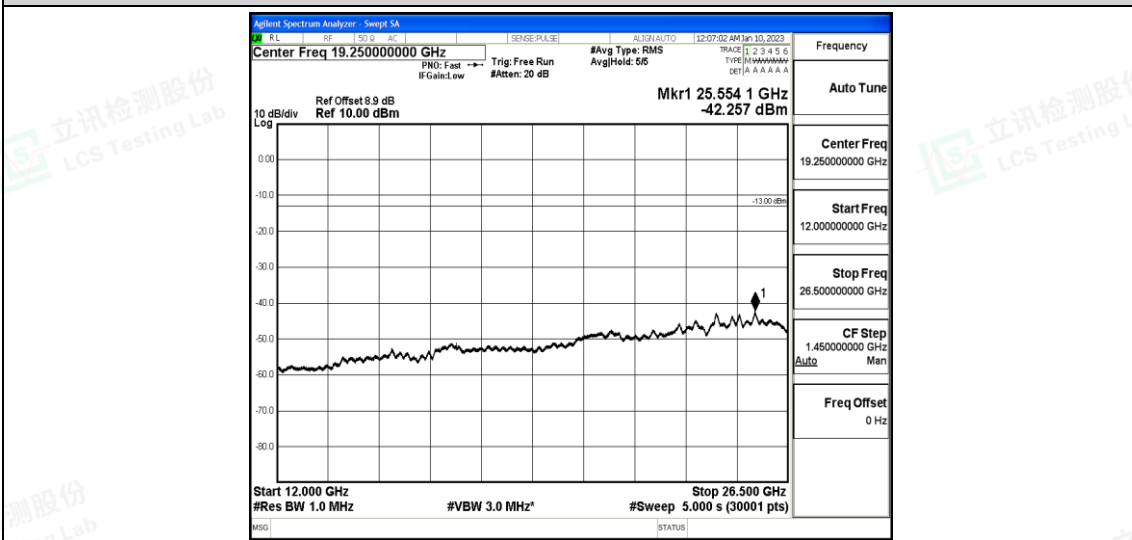

Band25-20MHz-16QAM-26365-1-0-Low-1000-5000--38.45-PASS

Band25-20MHz-16QAM-26365-1-0-Low-5000-12000--57.47-PASS

Band25-20MHz-16QAM-26365-1-0-Low-12000-26500--42.26-PASS

Band25-20MHz-16QAM-26590-1-0-High-30-1000--35.57-PASS