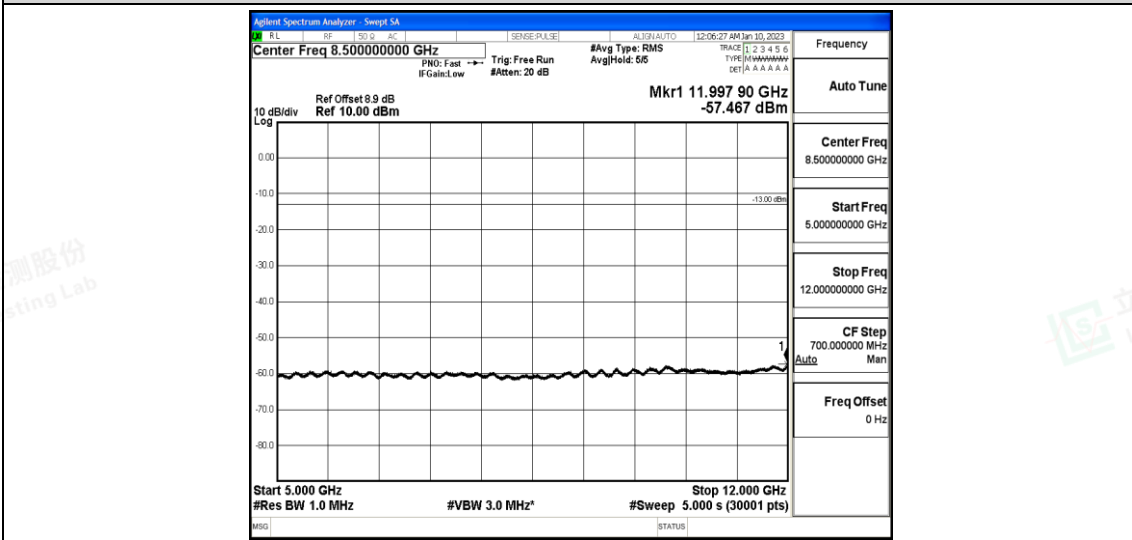

Band25-20MHz-16QAM-26365-1-0-Low-1000-5000--38.45-PASS

Band25-20MHz-16QAM-26365-1-0-Low-5000-12000--57.47-PASS

Band25-20MHz-16QAM-26365-1-0-Low-12000-26500--42.26-PASS

Band25-20MHz-16QAM-26590-1-0-High-30-1000--35.57-PASS