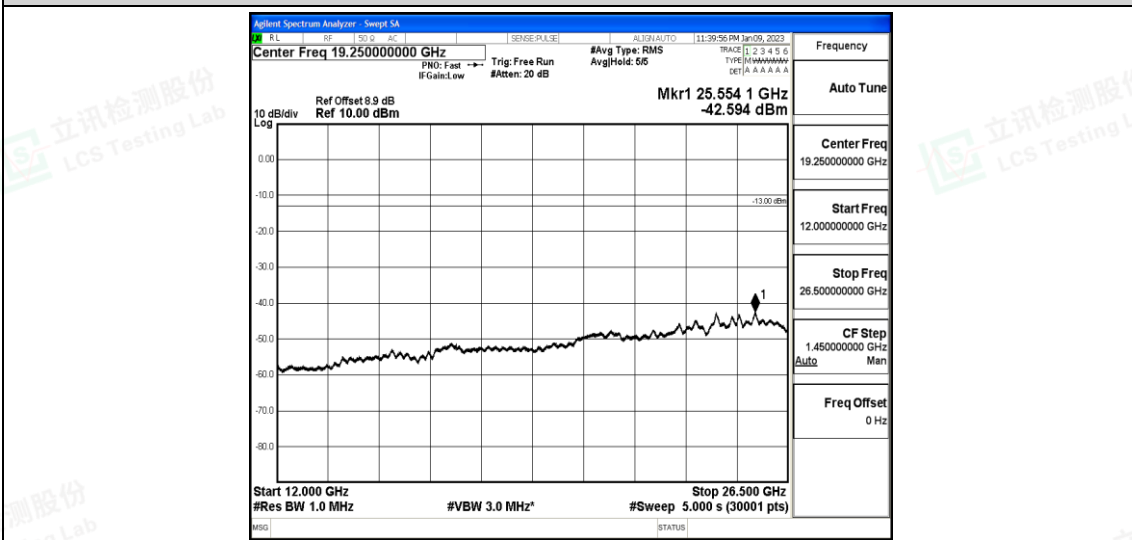

Band25-15MHz-16QAM-26365-1-0-Low-30-1000--35.83-PASS

Band25-15MHz-16QAM-26365-1-0-Low-1000-5000--38.18-PASS

Band25-15MHz-16QAM-26365-1-0-Low-5000-12000--57.29-PASS

Band25-15MHz-16QAM-26365-1-0-Low-12000-26500--42.59-PASS