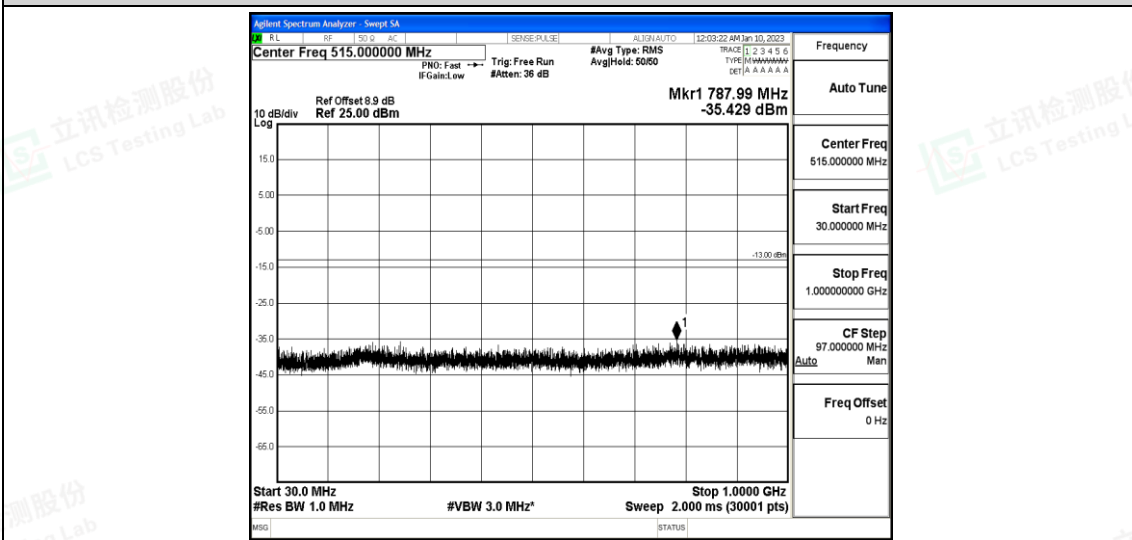

Band25-20MHz-QPSK-26140-1-0-Low-30-1000--34.88-PASS

Band25-20MHz-QPSK-26140-1-0-Low-1000-5000--38.3-PASS

Band25-20MHz-QPSK-26140-1-0-Low-5000-12000--57.23-PASS

Band25-20MHz-QPSK-26140-1-0-Low-12000-26500--42.41-PASS