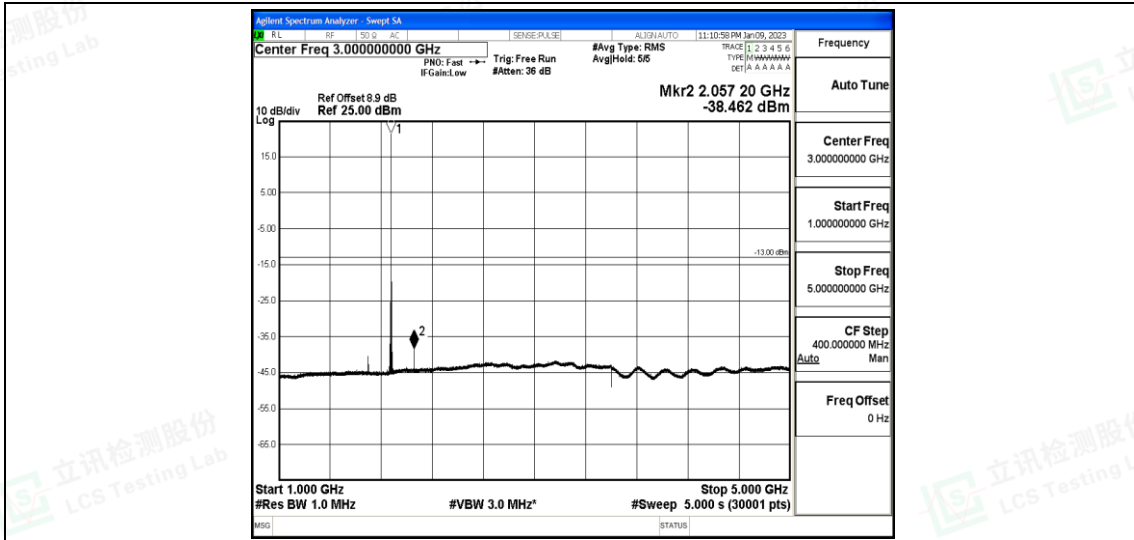

Band25-10MHz-QPSK-26365-1-0-Low-30-1000--35.22-PASS

Band25-10MHz-QPSK-26365-1-0-Low-1000-5000--38.46-PASS