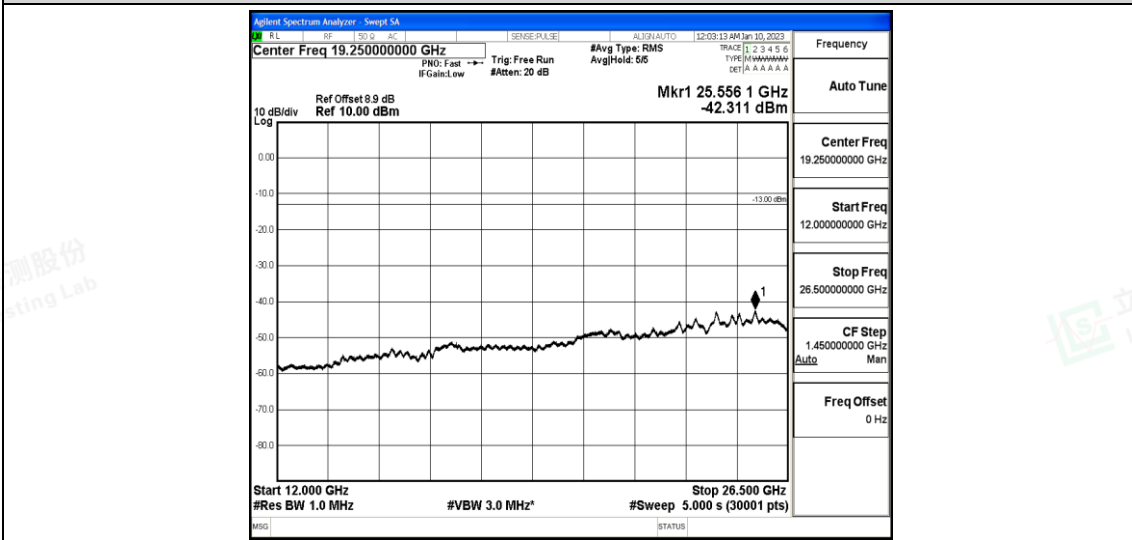

Band25-20MHz-16QAM-26140-1-0-Low-30-1000--35.61-PASS

Band25-20MHz-16QAM-26140-1-0-Low-1000-5000--38.01-PASS

Band25-20MHz-16QAM-26140-1-0-Low-5000-12000--57.36-PASS

Band25-20MHz-16QAM-26140-1-0-Low-12000-26500--42.31-PASS