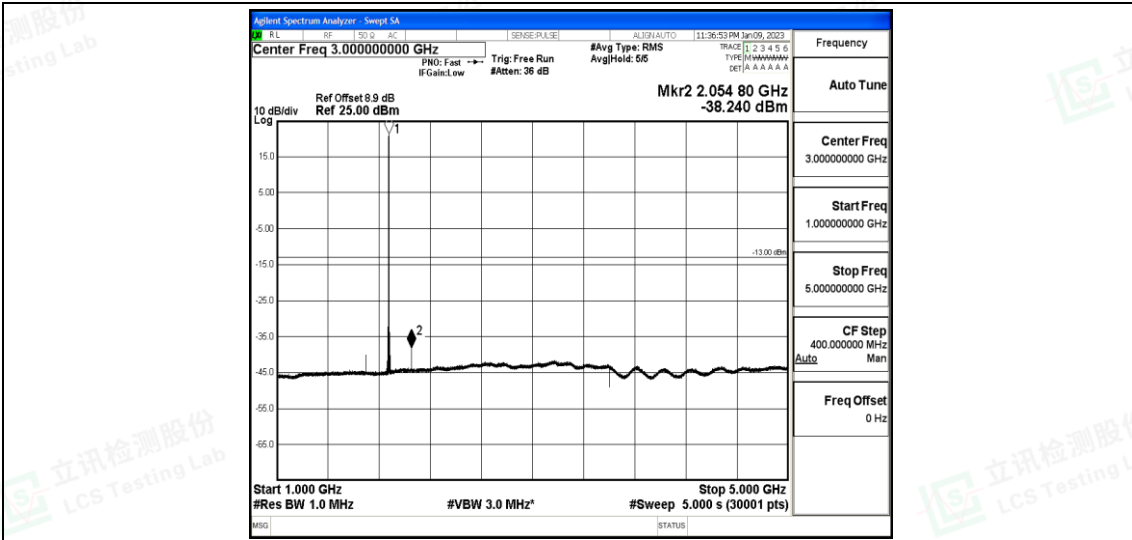

Band25-15MHz-QPSK-26365-1-0-Low-30-1000--35.55-PASS

Band25-15MHz-QPSK-26365-1-0-Low-1000-5000--38.24-PASS