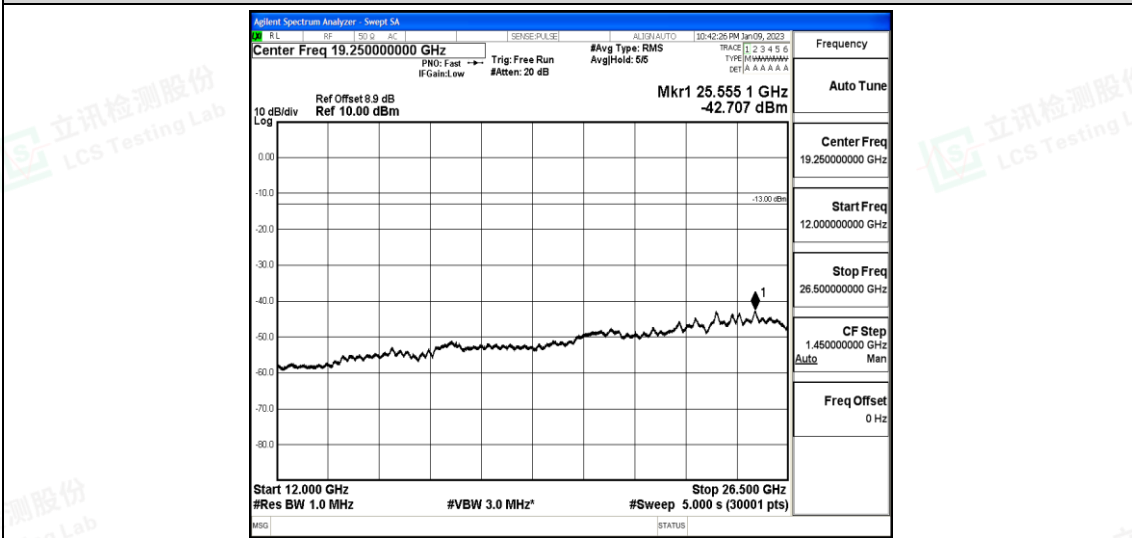

Band25-5MHz-16QAM-26365-1-0-Low-30-1000--34.83-PASS

Band25-5MHz-16QAM-26365-1-0-Low-1000-5000--38.22-PASS

Band25-5MHz-16QAM-26365-1-0-Low-5000-12000--57.34-PASS

Band25-5MHz-16QAM-26365-1-0-Low-12000-26500--42.71-PASS