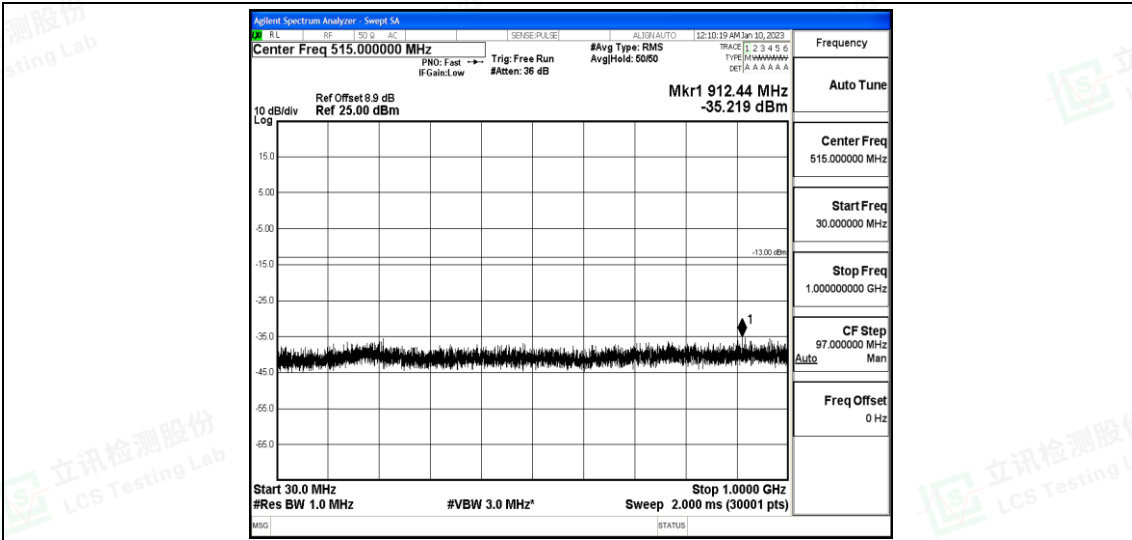

Band25-20MHz-QPSK-26365-1-0-Low-30-1000--35.43-PASS

Band25-20MHz-QPSK-26365-1-0-Low-1000-5000--38.18-PASS

Band25-20MHz-QPSK-26365-1-0-Low-5000-12000--57.58-PASS

Band25-20MHz-QPSK-26365-1-0-Low-12000-26500--42.42-PASS