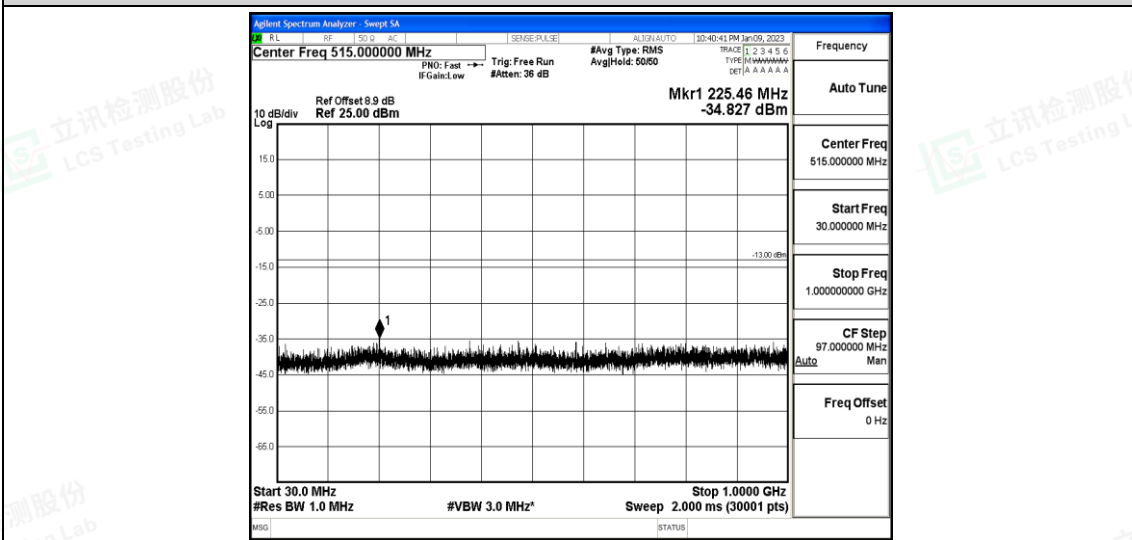

Band25-5MHz-16QAM-26065-1-0-Low-30-1000--35.68-PASS

Band25-5MHz-16QAM-26065-1-0-Low-1000-5000--40.5-PASS

Band25-5MHz-16QAM-26065-1-0-Low-5000-12000--57.15-PASS

Band25-5MHz-16QAM-26065-1-0-Low-12000-26500--42.7-PASS