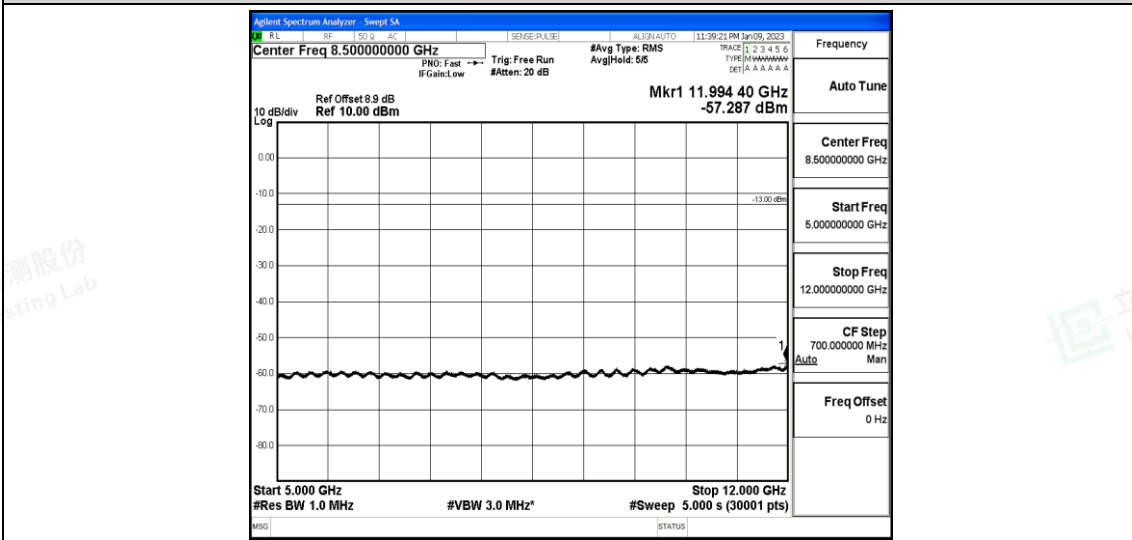

Band25-15MHz-16QAM-26365-1-0-Low-1000-5000--38.18-PASS

Band25-15MHz-16QAM-26365-1-0-Low-5000-12000--57.29-PASS