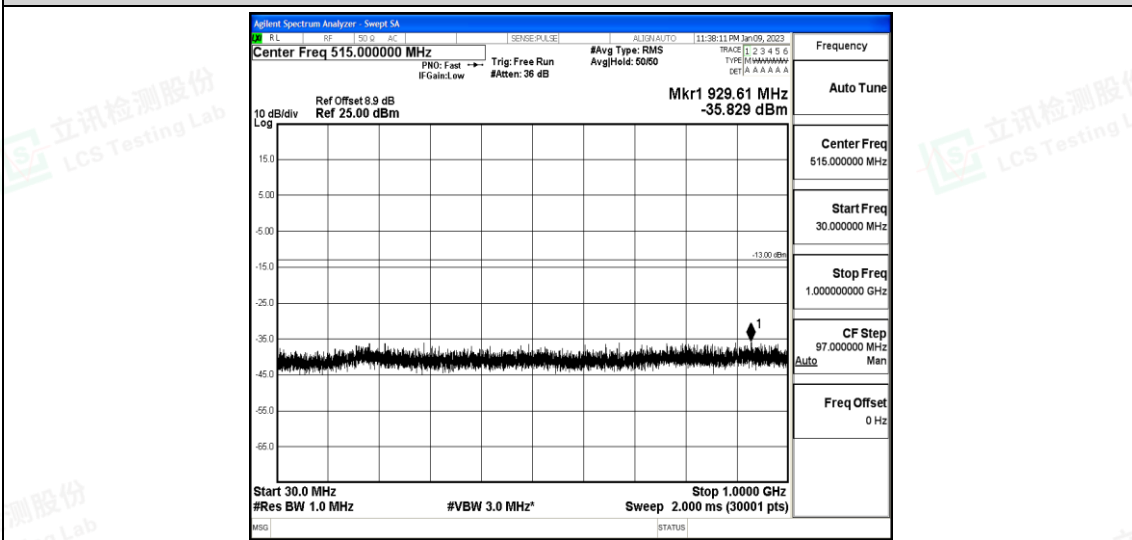

Band25-15MHz-16QAM-26115-1-0-Low-30-1000--35.14-PASS

Band25-15MHz-16QAM-26115-1-0-Low-1000-5000--38.07-PASS

Band25-15MHz-16QAM-26115-1-0-Low-5000-12000--57.46-PASS

Band25-15MHz-16QAM-26115-1-0-Low-12000-26500--42.66-PASS