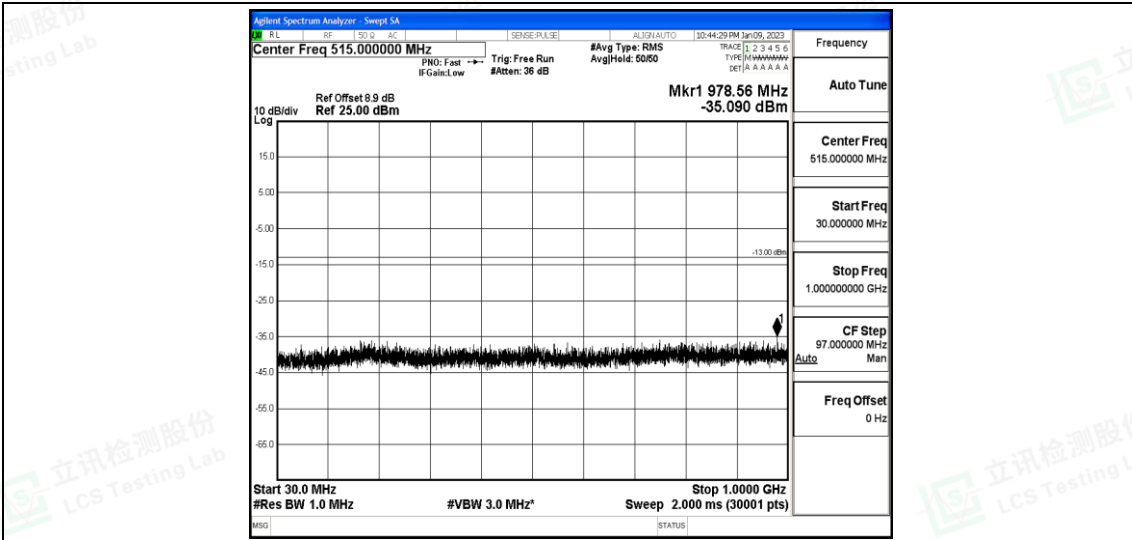

Band25-5MHz-16QAM-26365-1-0-Low-30-1000--34.83-PASS

Band25-5MHz-16QAM-26365-1-0-Low-1000-5000--38.22-PASS

Band25-5MHz-16QAM-26365-1-0-Low-5000-12000--57.34-PASS

Band25-5MHz-16QAM-26365-1-0-Low-12000-26500--42.71-PASS