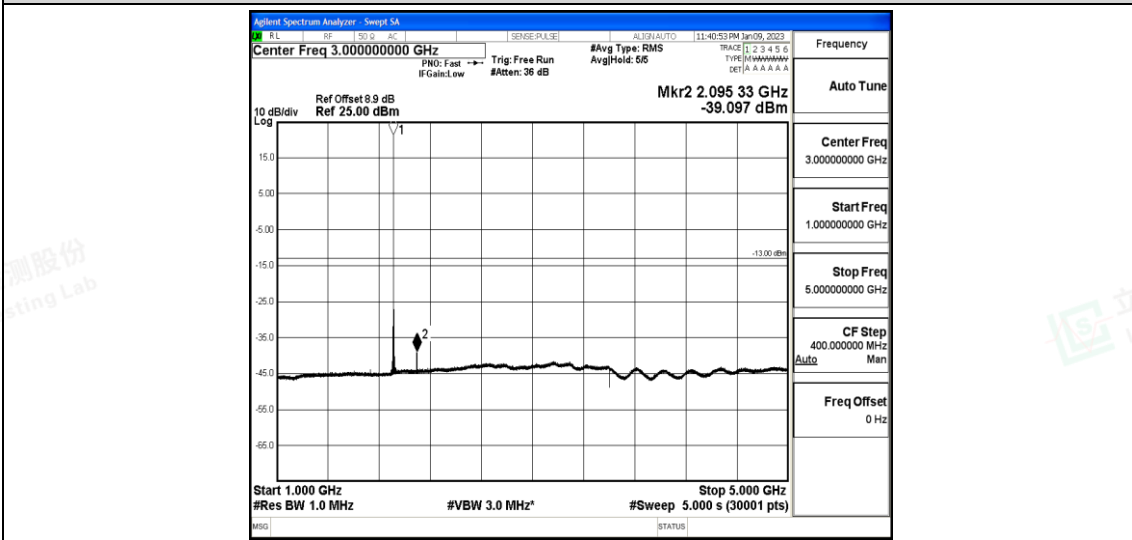

Band25-15MHz-QPSK-26615-1-0-High-30-1000--36-PASS

Band25-15MHz-QPSK-26615-1-0-High-1000-5000--39.1-PASS