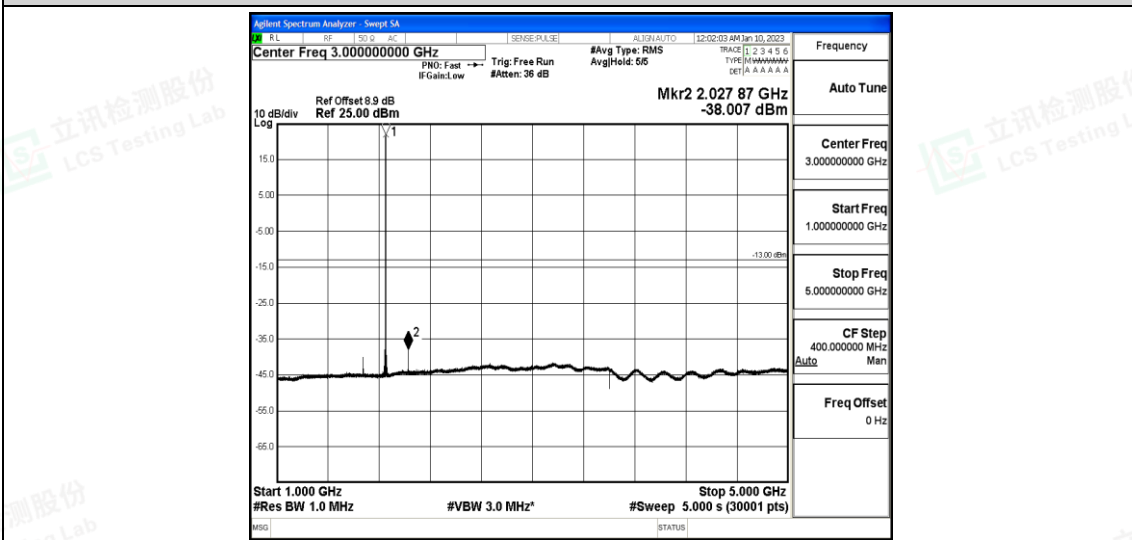

Band25-20MHz-16QAM-26140-1-0-Low-30-1000--35.61-PASS

Band25-20MHz-16QAM-26140-1-0-Low-1000-5000--38.01-PASS