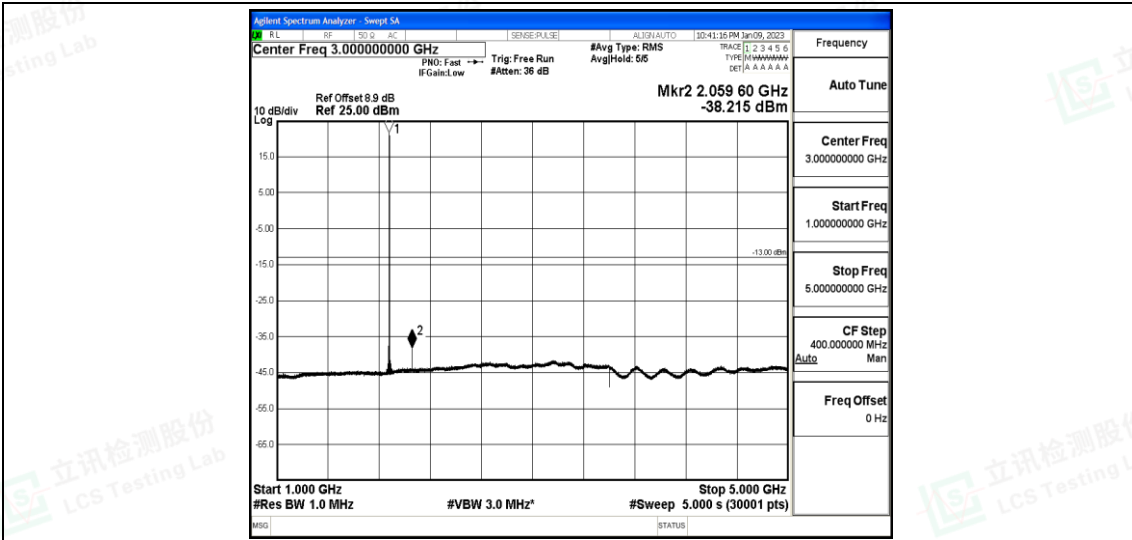

Band25-5MHz-16QAM-26365-1-0-Low-30-1000--34.83-PASS

Band25-5MHz-16QAM-26365-1-0-Low-1000-5000--38.22-PASS