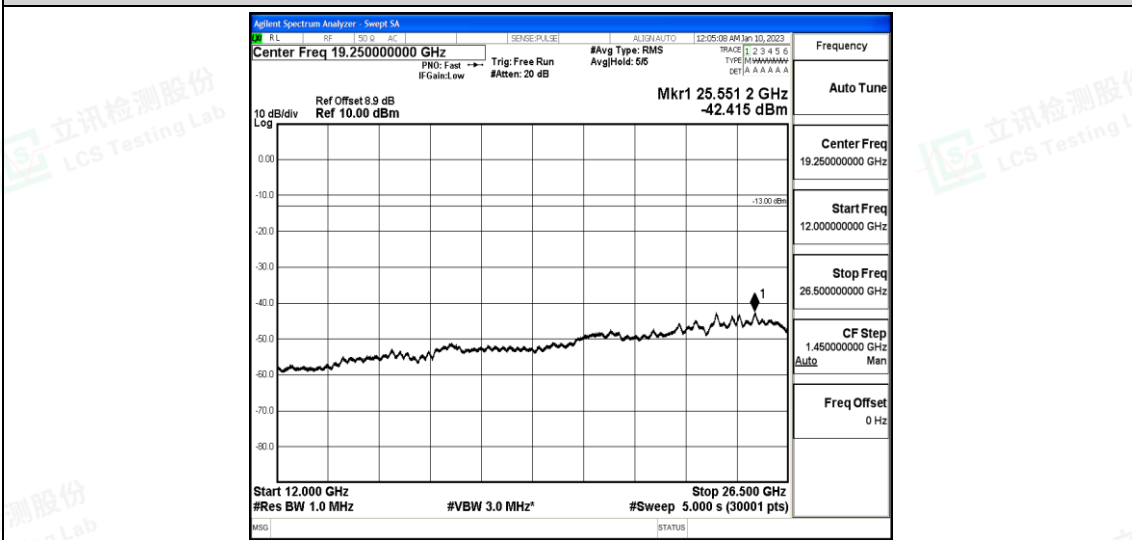

Band25-20MHz-QPSK-26365-1-0-Low-30-1000--35.43-PASS

Band25-20MHz-QPSK-26365-1-0-Low-1000-5000--38.18-PASS

Band25-20MHz-QPSK-26365-1-0-Low-5000-12000--57.58-PASS

Band25-20MHz-QPSK-26365-1-0-Low-12000-26500--42.42-PASS