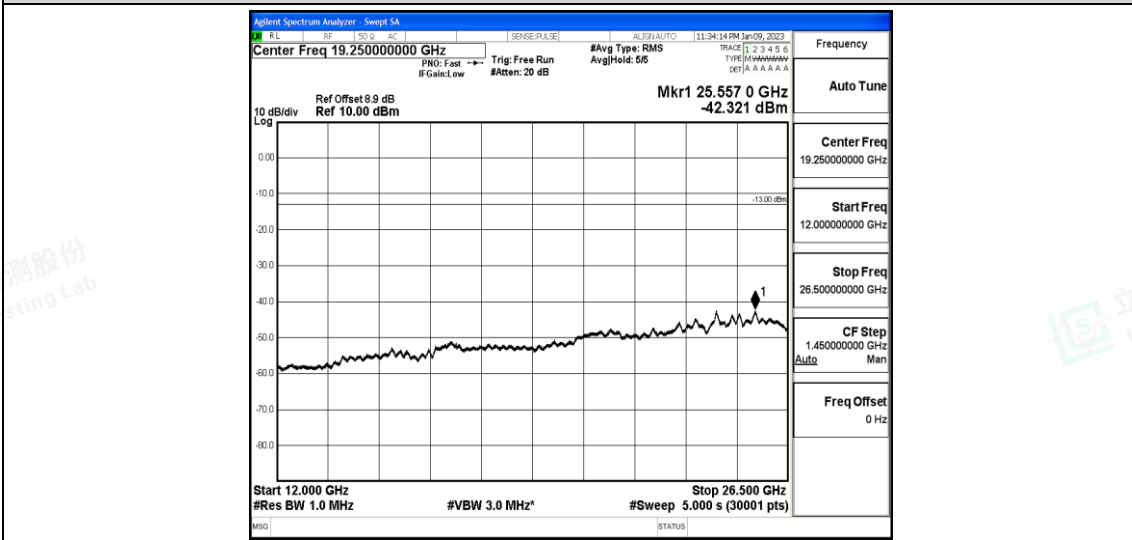

Band25-15MHz-QPSK-26115-1-0-Low-30-1000--35.98-PASS

Band25-15MHz-QPSK-26115-1-0-Low-1000-5000--38.11-PASS

Band25-15MHz-QPSK-26115-1-0-Low-5000-12000--57.56-PASS

Band25-15MHz-QPSK-26115-1-0-Low-12000-26500--42.32-PASS