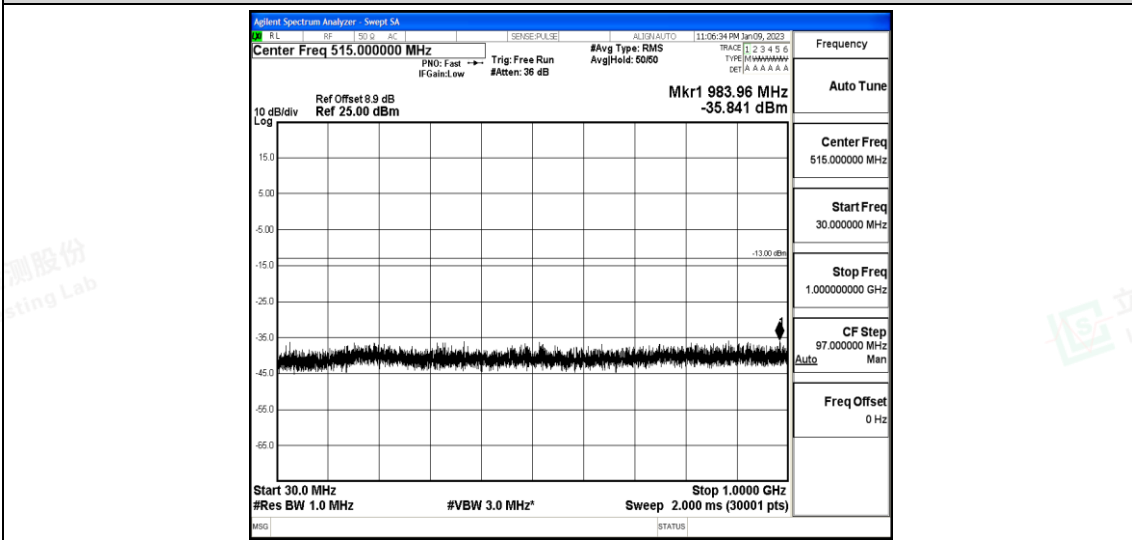

Band25-10MHz-QPSK-26090-1-0-Low-30-1000--35.84-PASS

Band25-10MHz-QPSK-26090-1-0-Low-1000-5000--38.03-PASS

Band25-10MHz-QPSK-26090-1-0-Low-5000-12000--57.39-PASS

Band25-10MHz-QPSK-26090-1-0-Low-12000-26500--42.52-PASS