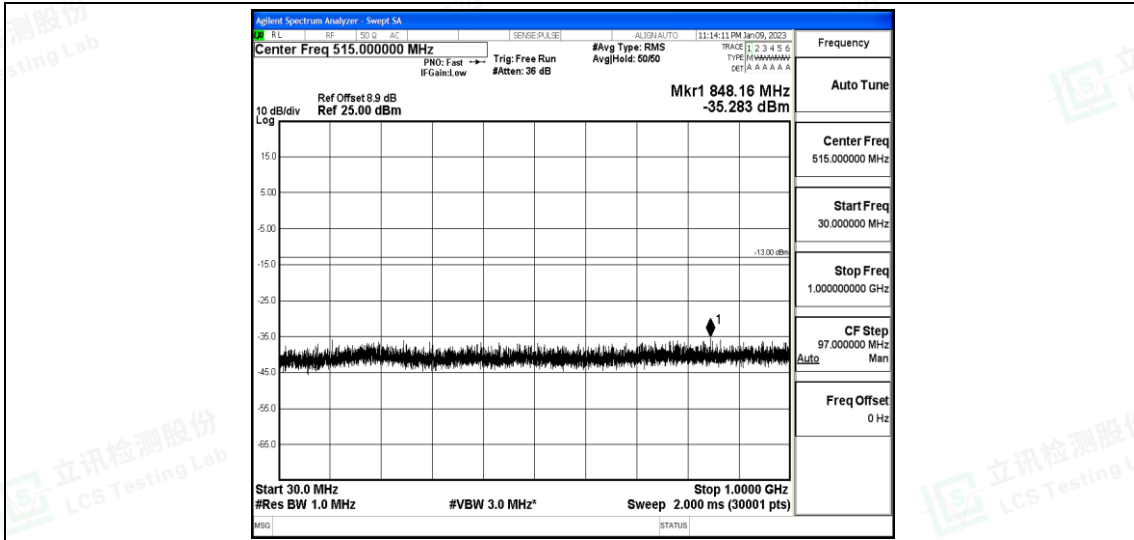

Band25-10MHz-QPSK-26365-1-0-Low-30-1000--35.22-PASS

Band25-10MHz-QPSK-26365-1-0-Low-1000-5000--38.46-PASS

Band25-10MHz-QPSK-26365-1-0-Low-5000-12000--57.44-PASS

Band25-10MHz-QPSK-26365-1-0-Low-12000-26500--42.5-PASS