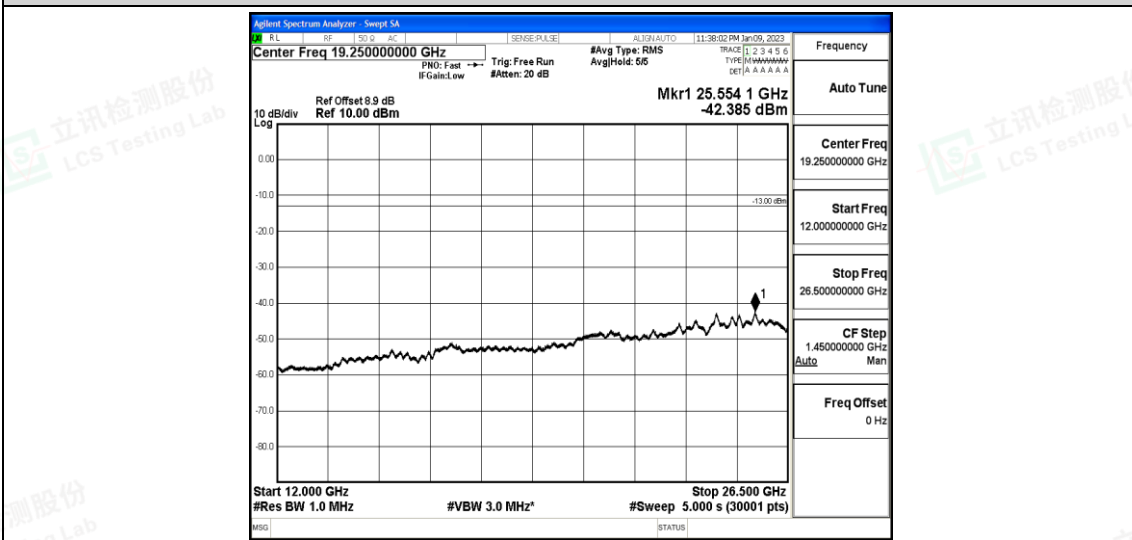

Band25-15MHz-QPSK-26365-1-0-Low-30-1000--35.55-PASS

Band25-15MHz-QPSK-26365-1-0-Low-1000-5000--38.24-PASS

Band25-15MHz-QPSK-26365-1-0-Low-5000-12000--57.58-PASS

Band25-15MHz-QPSK-26365-1-0-Low-12000-26500--42.39-PASS