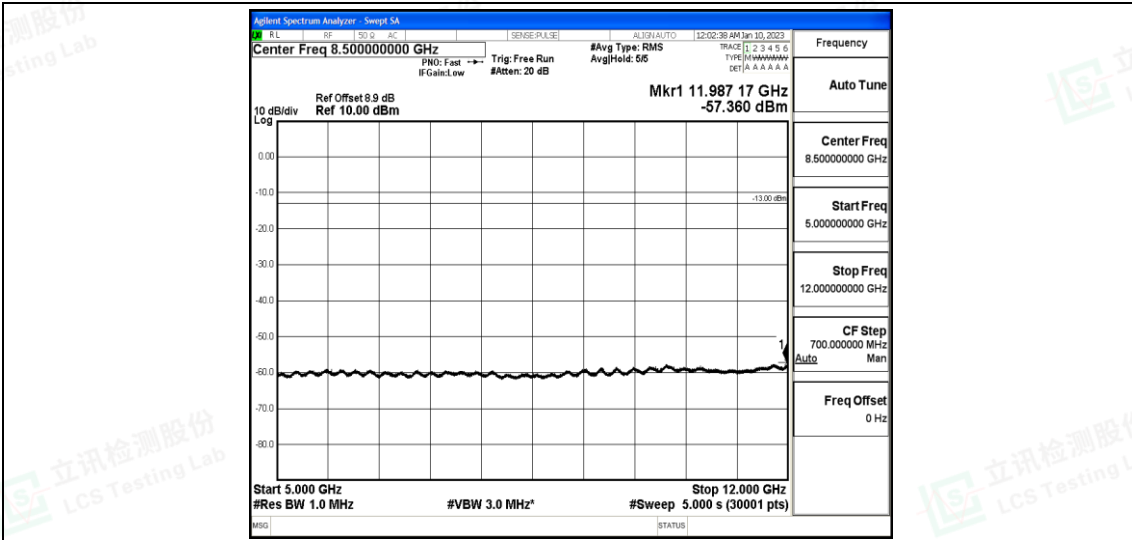

Band25-20MHz-16QAM-26140-1-0-Low-1000-5000--38.01-PASS

Band25-20MHz-16QAM-26140-1-0-Low-5000-12000--57.36-PASS