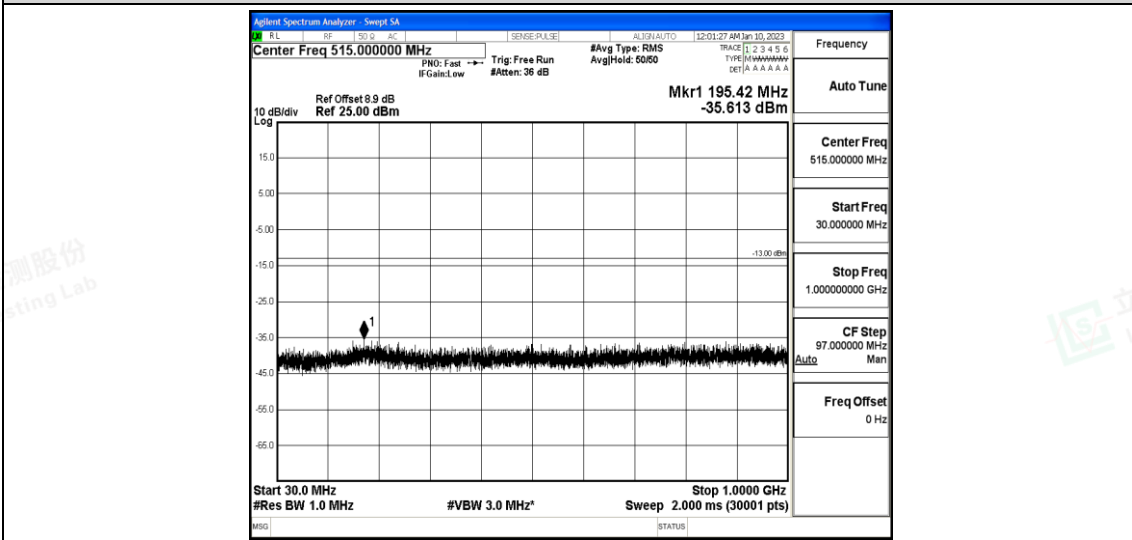

Band25-20MHz-QPSK-26590-1-0-High-30-1000--35.22-PASS

Band25-20MHz-QPSK-26590-1-0-High-1000-5000--39.34-PASS

Band25-20MHz-QPSK-26590-1-0-High-5000-12000--57.42-PASS

Band25-20MHz-QPSK-26590-1-0-High-12000-26500--42.25-PASS