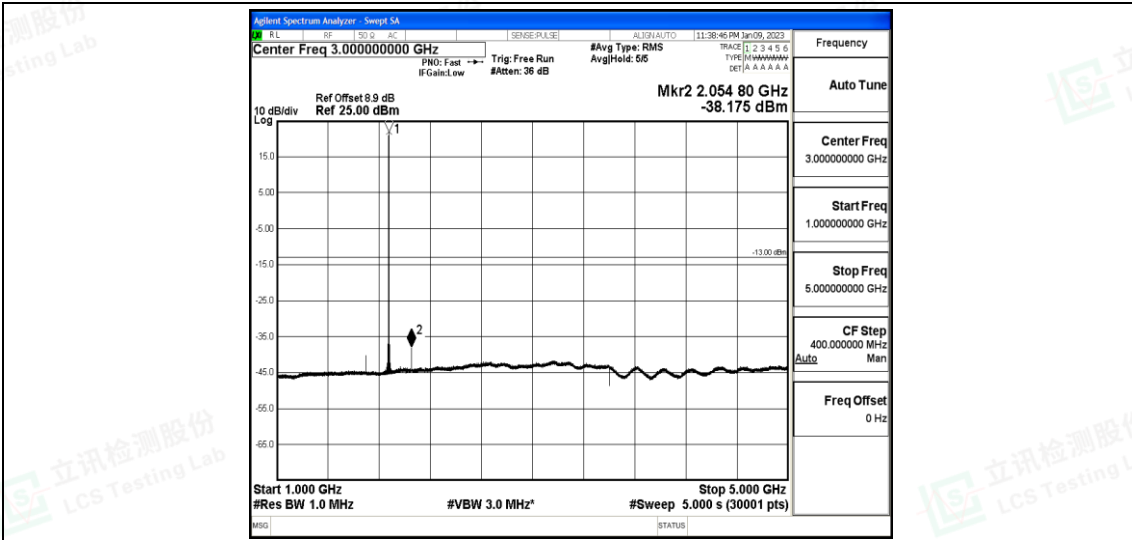

Band25-15MHz-16QAM-26365-1-0-Low-30-1000--35.83-PASS

Band25-15MHz-16QAM-26365-1-0-Low-1000-5000--38.18-PASS