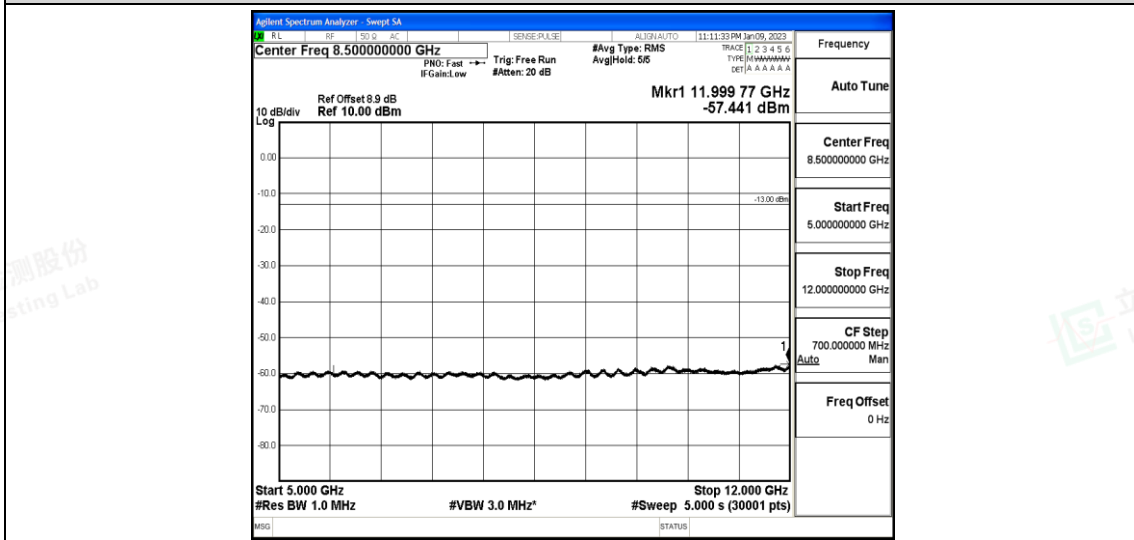

Band25-10MHz-QPSK-26365-1-0-Low-1000-5000--38.46-PASS

Band25-10MHz-QPSK-26365-1-0-Low-5000-12000--57.44-PASS