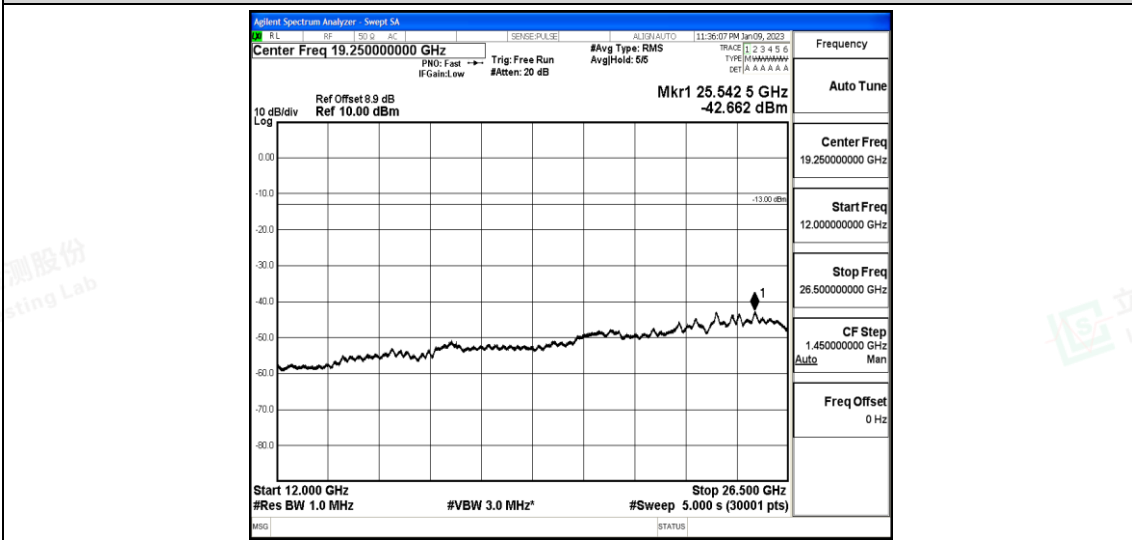

Band25-15MHz-16QAM-26115-1-0-Low-30-1000--35.14-PASS

Band25-15MHz-16QAM-26115-1-0-Low-1000-5000--38.07-PASS

Band25-15MHz-16QAM-26115-1-0-Low-5000-12000--57.46-PASS

Band25-15MHz-16QAM-26115-1-0-Low-12000-26500--42.66-PASS