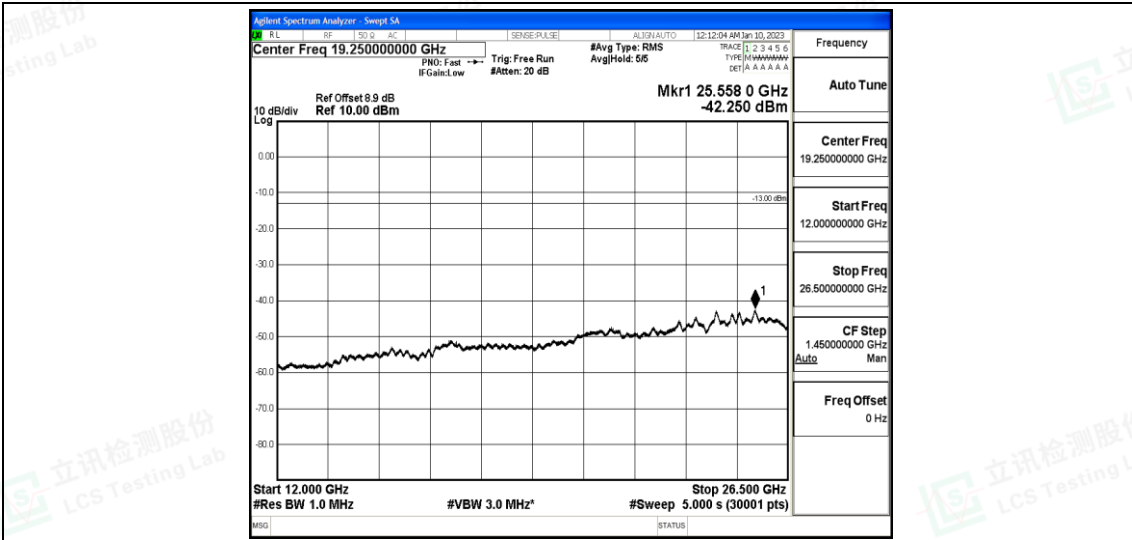

Band25-20MHz-QPSK-26590-1-0-High-30-1000--35.22-PASS

Band25-20MHz-QPSK-26590-1-0-High-1000-5000--39.34-PASS

Band25-20MHz-QPSK-26590-1-0-High-5000-12000--57.42-PASS

Band25-20MHz-QPSK-26590-1-0-High-12000-26500--42.25-PASS