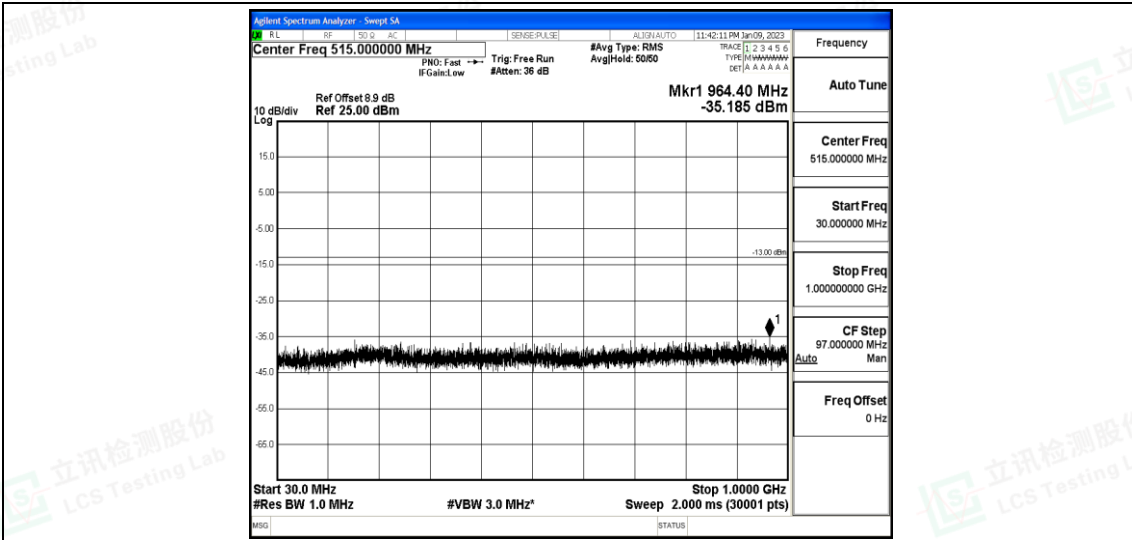

Band25-15MHz-16QAM-26365-1-0-Low-30-1000--35.83-PASS

Band25-15MHz-16QAM-26365-1-0-Low-1000-5000--38.18-PASS

Band25-15MHz-16QAM-26365-1-0-Low-5000-12000--57.29-PASS

Band25-15MHz-16QAM-26365-1-0-Low-12000-26500--42.59-PASS