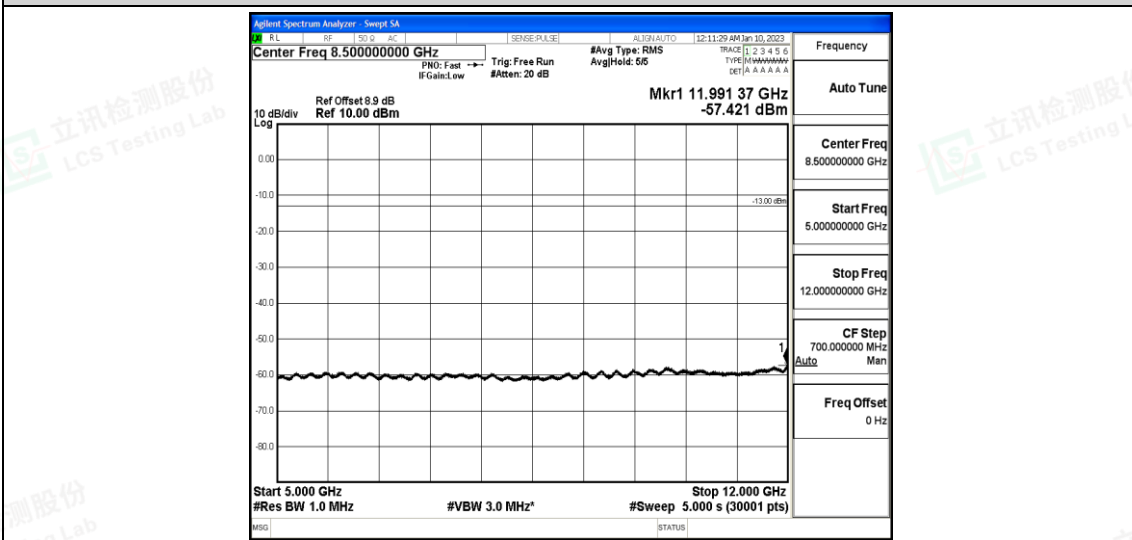

Band25-20MHz-QPSK-26590-1-0-High-1000-5000--39.34-PASS

Band25-20MHz-QPSK-26590-1-0-High-5000-12000--57.42-PASS