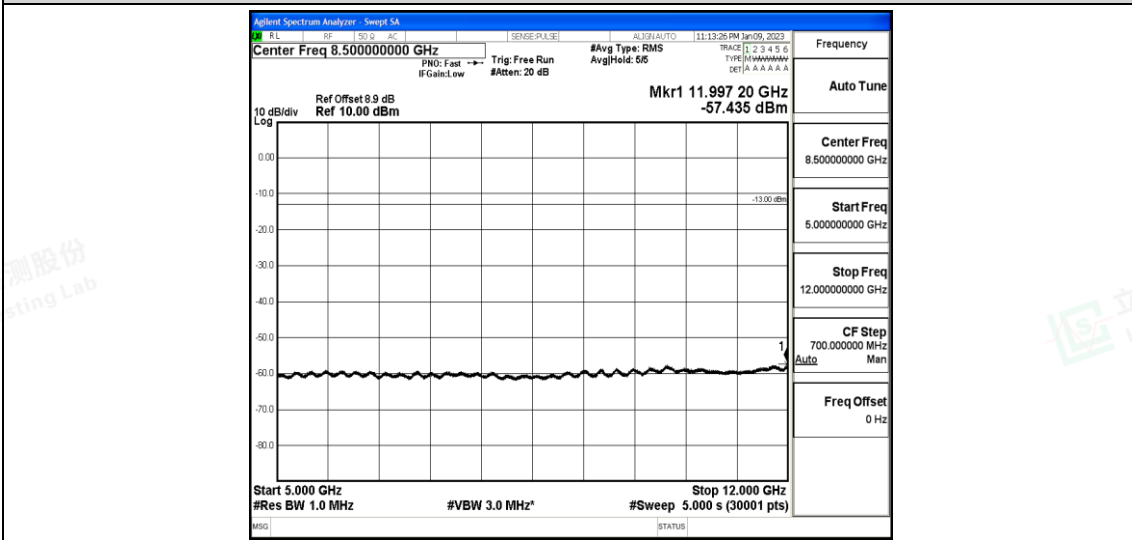

Band25-10MHz-16QAM-26365-1-0-Low-1000-5000--39.38-PASS

Band25-10MHz-16QAM-26365-1-0-Low-5000-12000--57.44-PASS