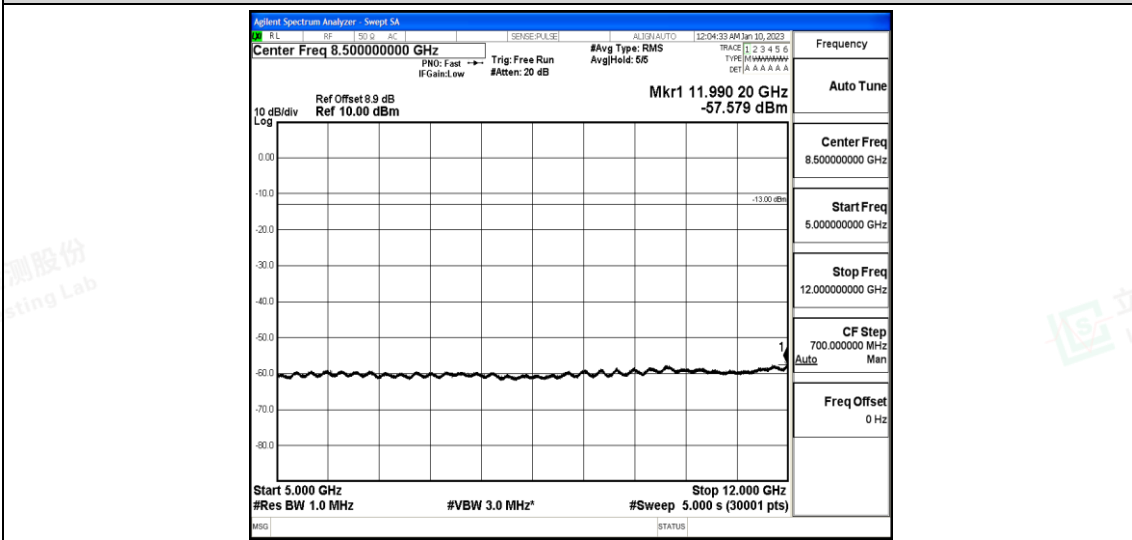

Band25-20MHz-QPSK-26365-1-0-Low-1000-5000--38.18-PASS

Band25-20MHz-QPSK-26365-1-0-Low-5000-12000--57.58-PASS