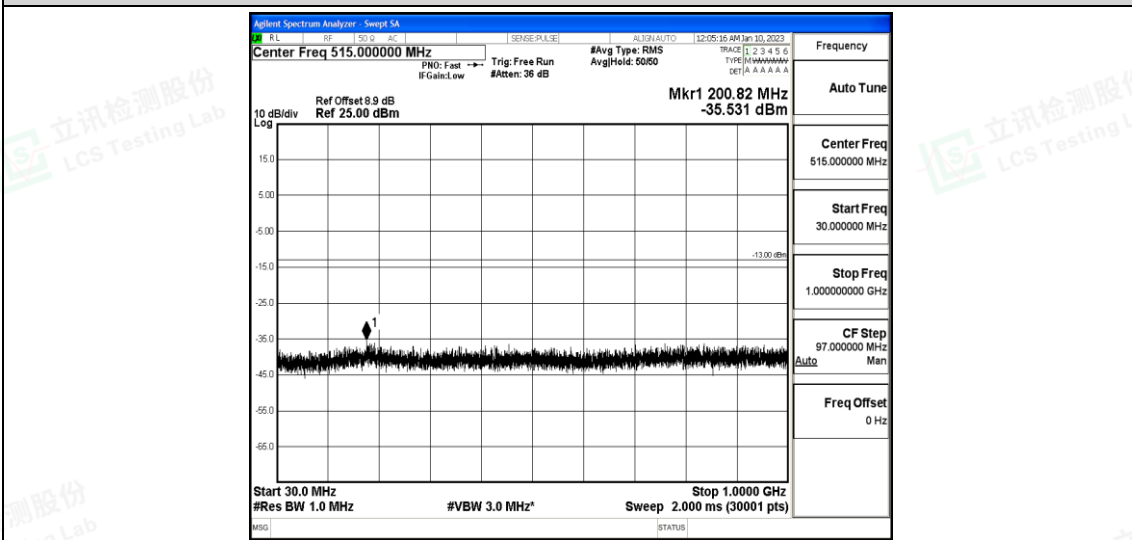

Band25-20MHz-16QAM-26140-1-0-Low-30-1000--35.61-PASS

Band25-20MHz-16QAM-26140-1-0-Low-1000-5000--38.01-PASS

Band25-20MHz-16QAM-26140-1-0-Low-5000-12000--57.36-PASS

Band25-20MHz-16QAM-26140-1-0-Low-12000-26500--42.31-PASS