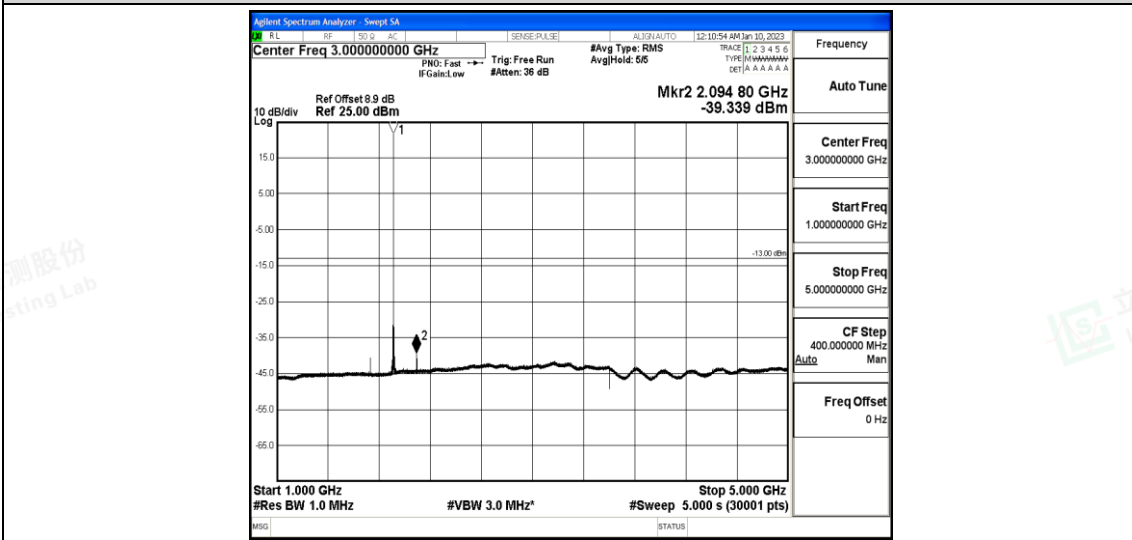

Band25-20MHz-QPSK-26590-1-0-High-30-1000--35.22-PASS

Band25-20MHz-QPSK-26590-1-0-High-1000-5000--39.34-PASS