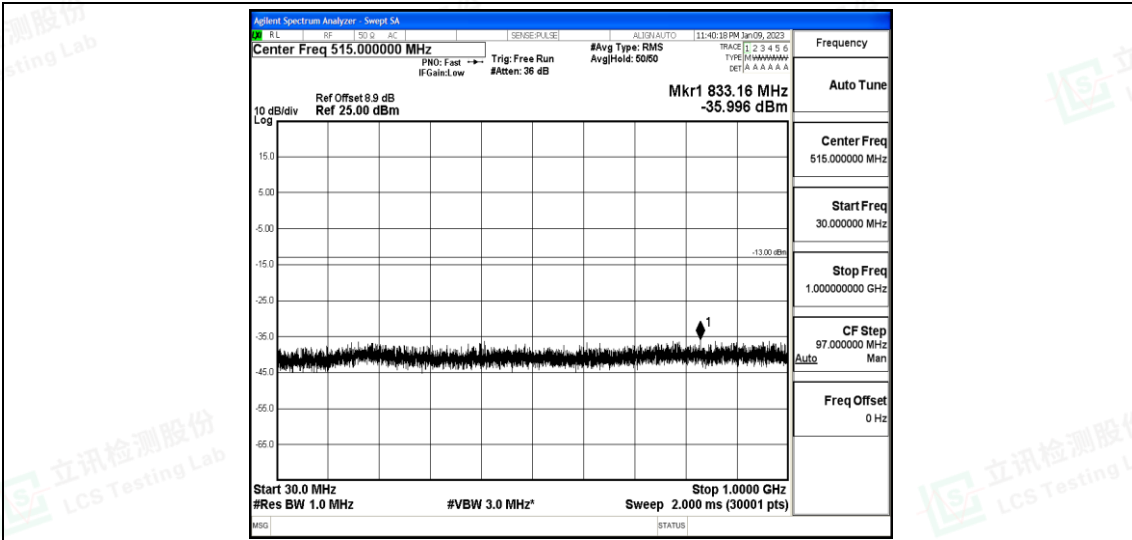

Band25-15MHz-QPSK-26365-1-0-Low-30-1000--35.55-PASS

Band25-15MHz-QPSK-26365-1-0-Low-1000-5000--38.24-PASS

Band25-15MHz-QPSK-26365-1-0-Low-5000-12000--57.58-PASS

Band25-15MHz-QPSK-26365-1-0-Low-12000-26500--42.39-PASS