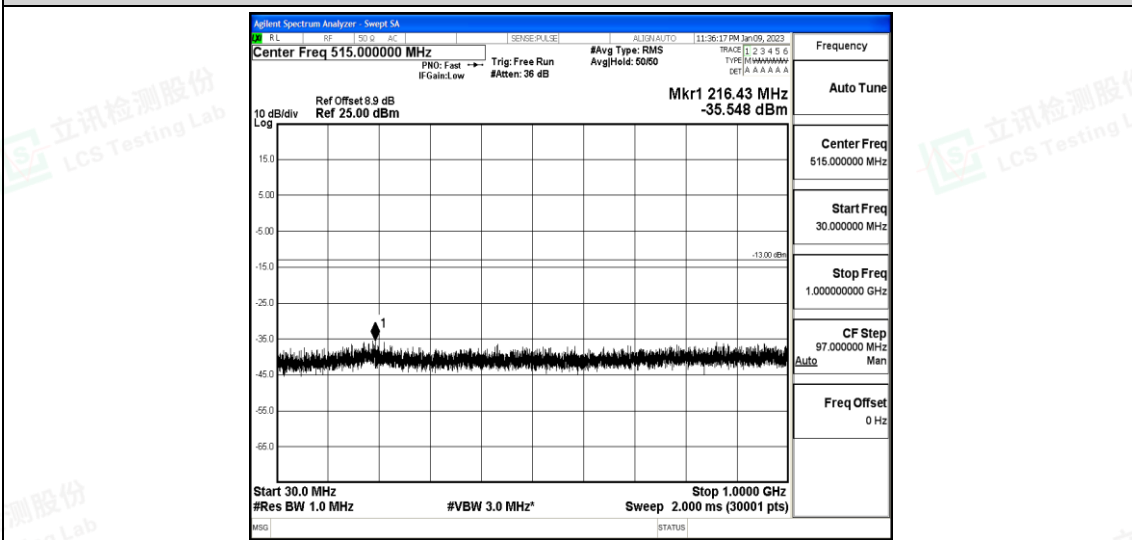

Band25-15MHz-QPSK-26115-1-0-Low-30-1000--35.98-PASS

Band25-15MHz-QPSK-26115-1-0-Low-1000-5000--38.11-PASS

Band25-15MHz-QPSK-26115-1-0-Low-5000-12000--57.56-PASS

Band25-15MHz-QPSK-26115-1-0-Low-12000-26500--42.32-PASS