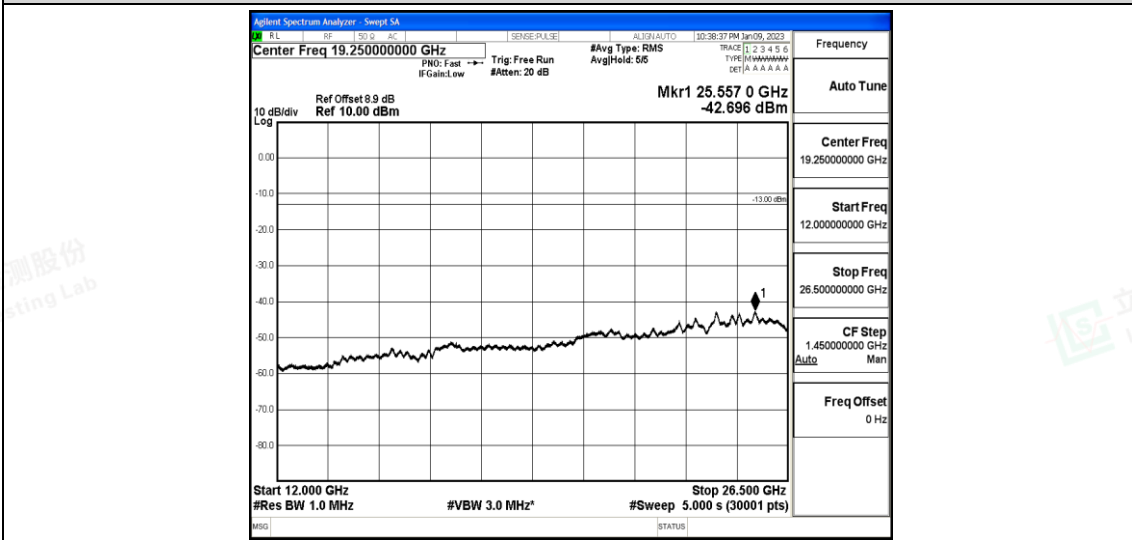

Band25-5MHz-16QAM-26065-1-0-Low-30-1000--35.68-PASS

Band25-5MHz-16QAM-26065-1-0-Low-1000-5000--40.5-PASS

Band25-5MHz-16QAM-26065-1-0-Low-5000-12000--57.15-PASS

Band25-5MHz-16QAM-26065-1-0-Low-12000-26500--42.7-PASS