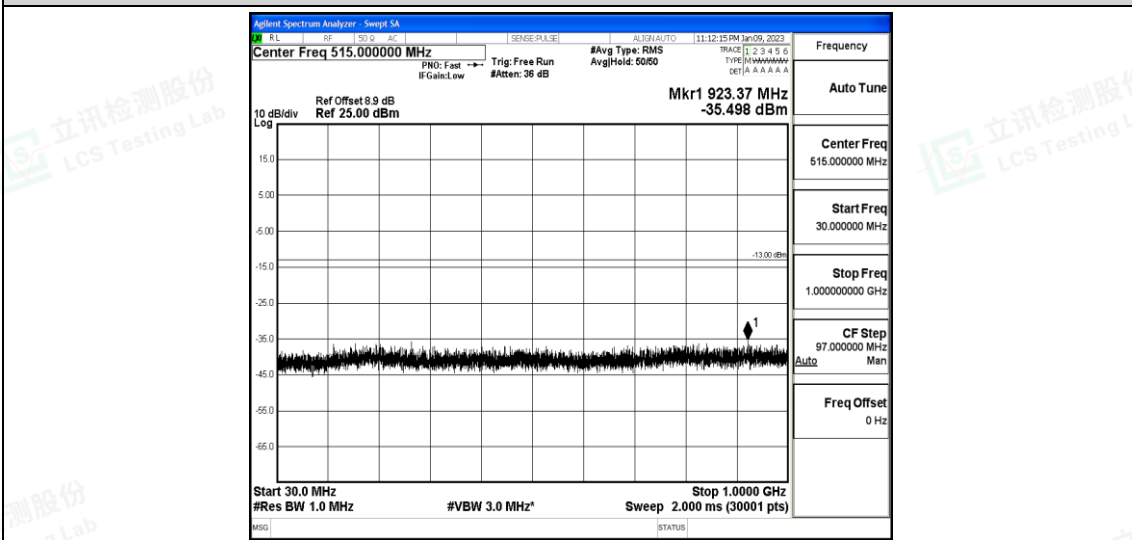

Band25-10MHz-16QAM-26090-1-0-Low-30-1000--34.67-PASS

Band25-10MHz-16QAM-26090-1-0-Low-1000-5000--38.19-PASS

Band25-10MHz-16QAM-26090-1-0-Low-5000-12000--57.39-PASS

Band25-10MHz-16QAM-26090-1-0-Low-12000-26500--42.52-PASS