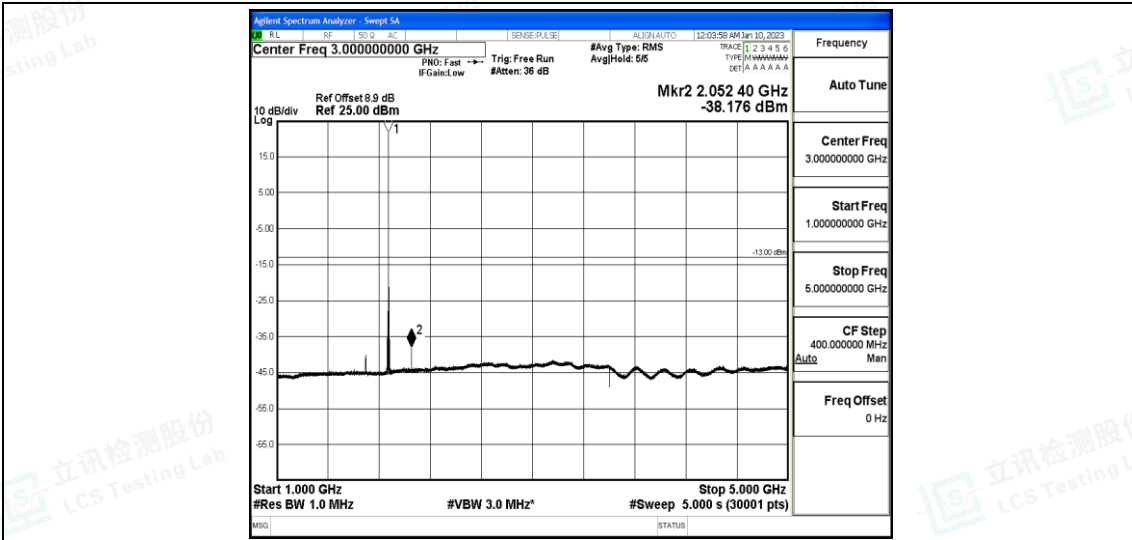

Band25-20MHz-QPSK-26365-1-0-Low-30-1000--35.43-PASS

Band25-20MHz-QPSK-26365-1-0-Low-1000-5000--38.18-PASS