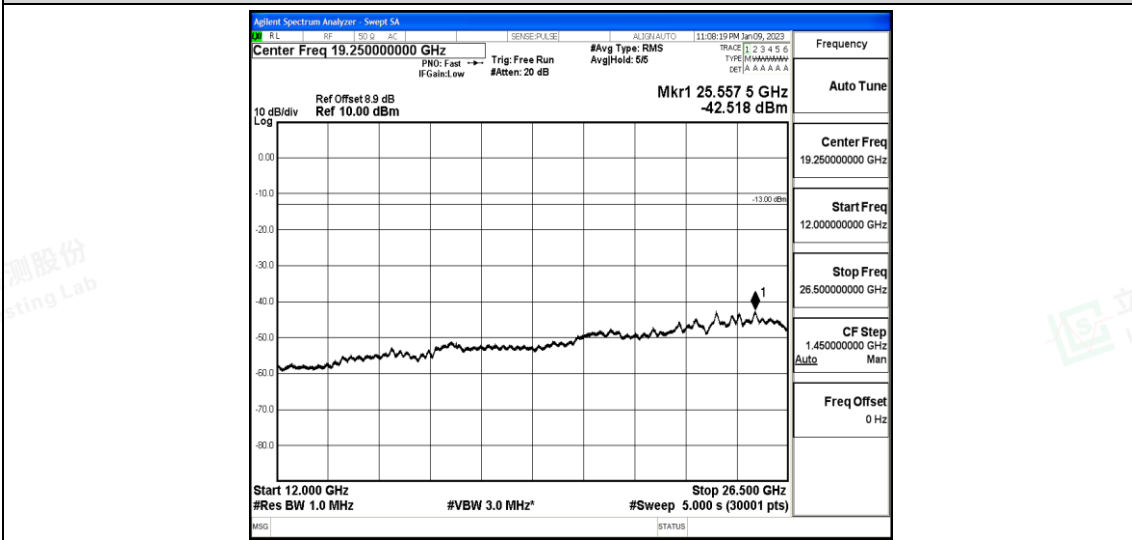

Band25-10MHz-QPSK-26090-1-0-Low-30-1000--35.84-PASS

Band25-10MHz-QPSK-26090-1-0-Low-1000-5000--38.03-PASS

Band25-10MHz-QPSK-26090-1-0-Low-5000-12000--57.39-PASS

Band25-10MHz-QPSK-26090-1-0-Low-12000-26500--42.52-PASS