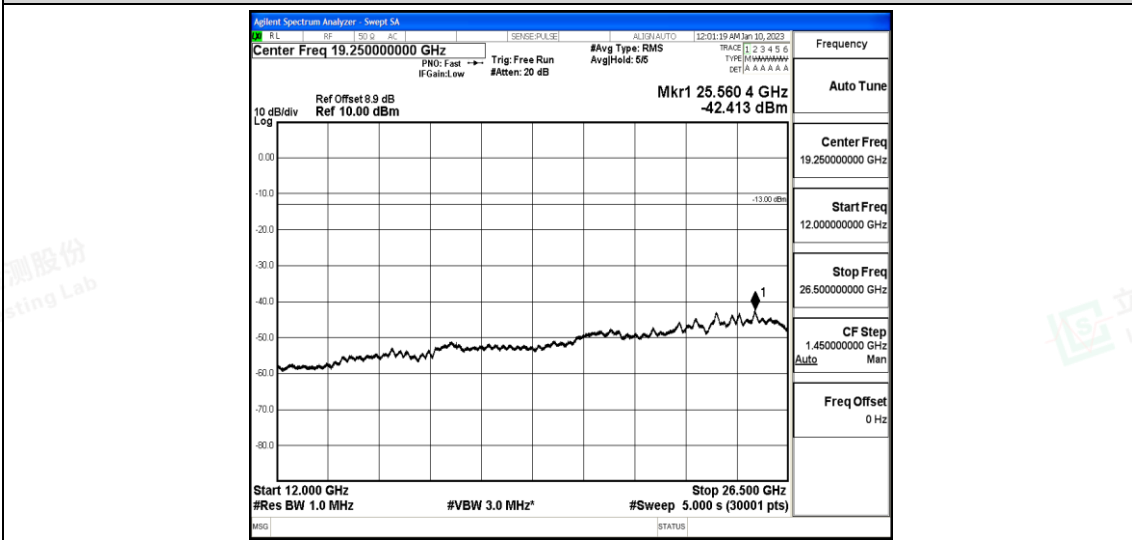

Band25-20MHz-QPSK-26140-1-0-Low-30-1000--34.88-PASS

Band25-20MHz-QPSK-26140-1-0-Low-1000-5000--38.3-PASS

Band25-20MHz-QPSK-26140-1-0-Low-5000-12000--57.23-PASS

Band25-20MHz-QPSK-26140-1-0-Low-12000-26500--42.41-PASS