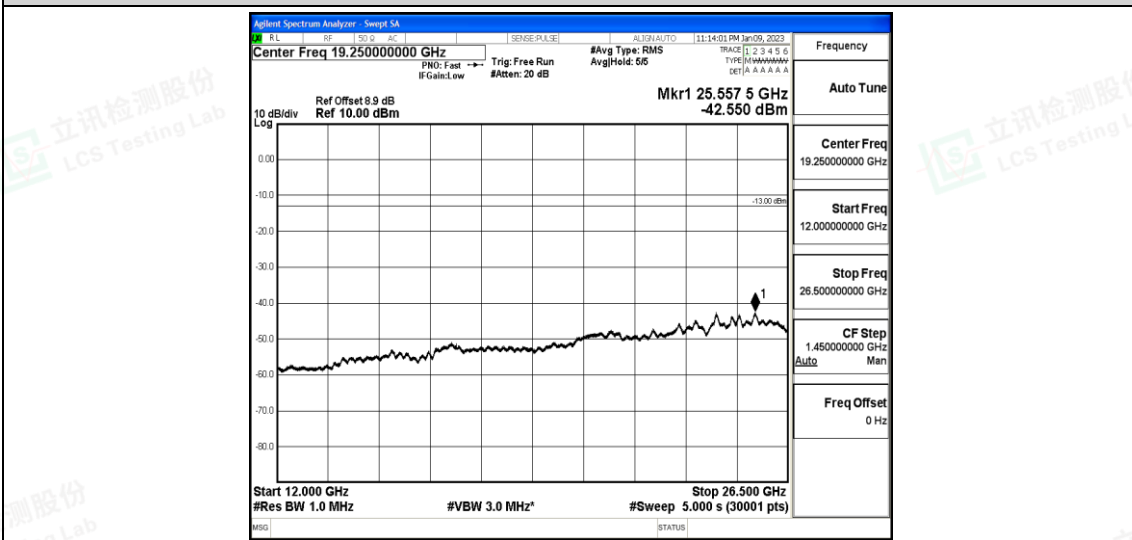

Band25-10MHz-16QAM-26365-1-0-Low-30-1000--35.5-PASS

Band25-10MHz-16QAM-26365-1-0-Low-1000-5000--39.38-PASS

Band25-10MHz-16QAM-26365-1-0-Low-5000-12000--57.44-PASS

Band25-10MHz-16QAM-26365-1-0-Low-12000-26500--42.55-PASS