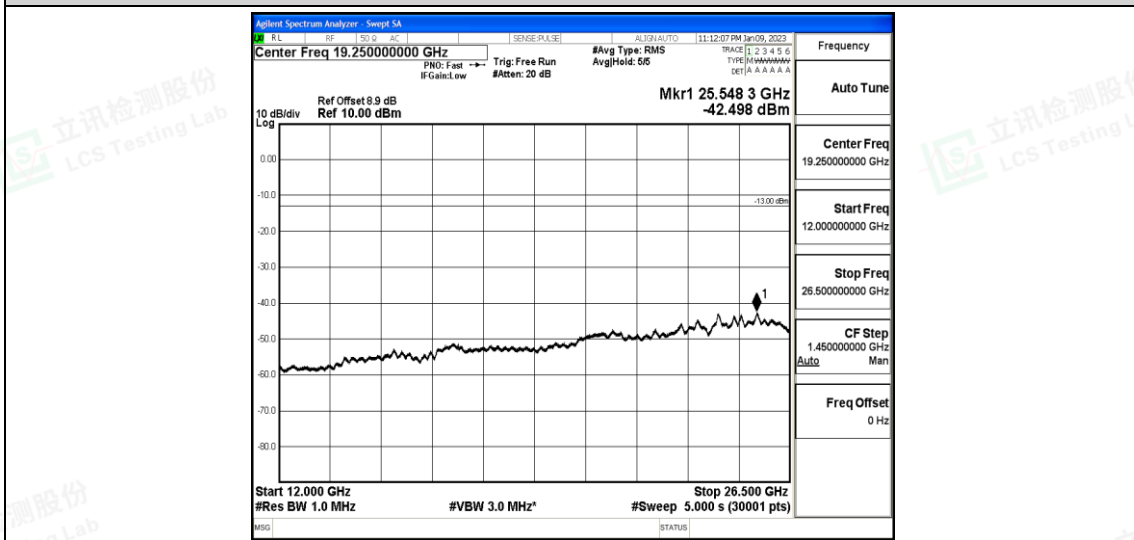

Band25-10MHz-QPSK-26365-1-0-Low-30-1000--35.22-PASS

Band25-10MHz-QPSK-26365-1-0-Low-1000-5000--38.46-PASS

Band25-10MHz-QPSK-26365-1-0-Low-5000-12000--57.44-PASS

Band25-10MHz-QPSK-26365-1-0-Low-12000-26500--42.5-PASS