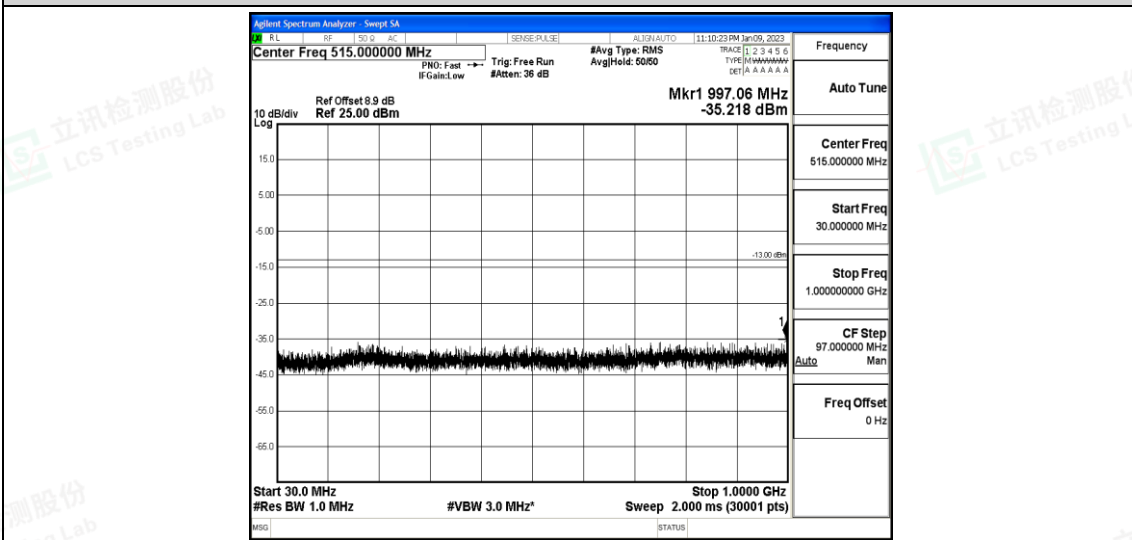

Band25-10MHz-QPSK-26090-1-0-Low-30-1000--35.84-PASS

Band25-10MHz-QPSK-26090-1-0-Low-1000-5000--38.03-PASS

Band25-10MHz-QPSK-26090-1-0-Low-5000-12000--57.39-PASS

Band25-10MHz-QPSK-26090-1-0-Low-12000-26500--42.52-PASS