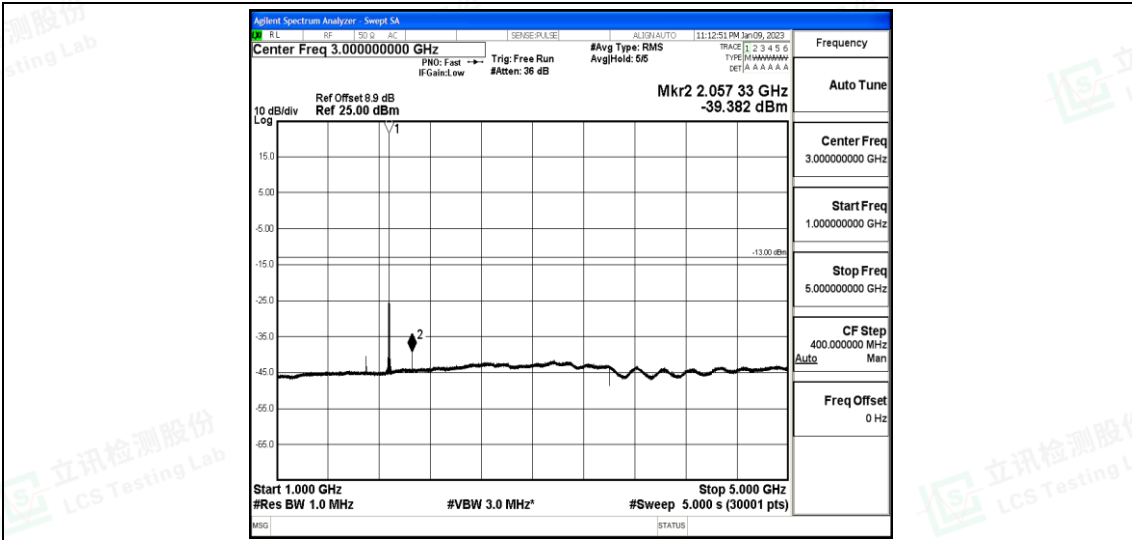

Band25-10MHz-16QAM-26365-1-0-Low-30-1000--35.5-PASS

Band25-10MHz-16QAM-26365-1-0-Low-1000-5000--39.38-PASS