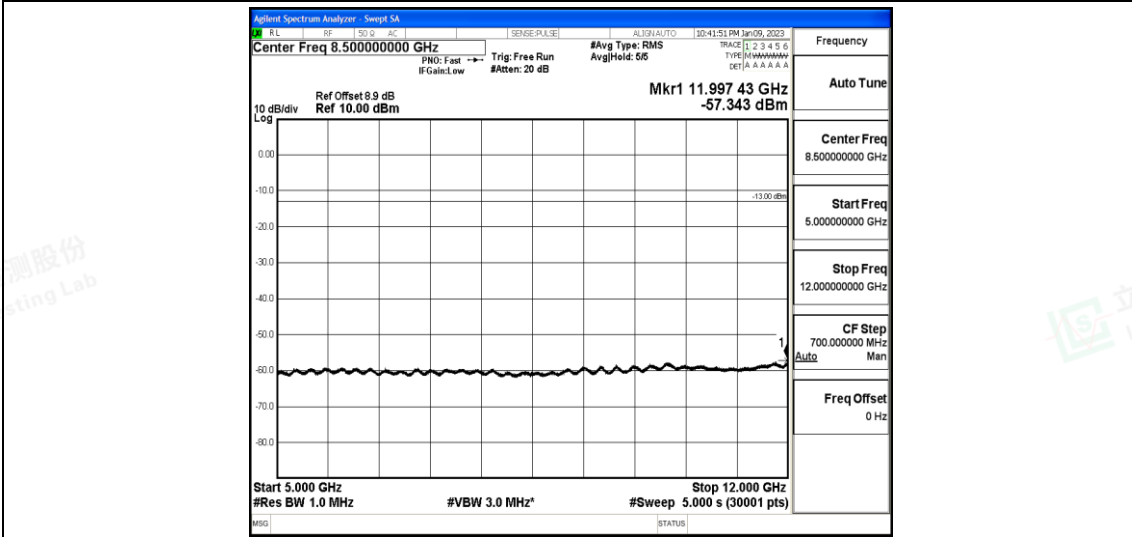

Band25-5MHz-16QAM-26365-1-0-Low-1000-5000--38.22-PASS

Band25-5MHz-16QAM-26365-1-0-Low-5000-12000--57.34-PASS