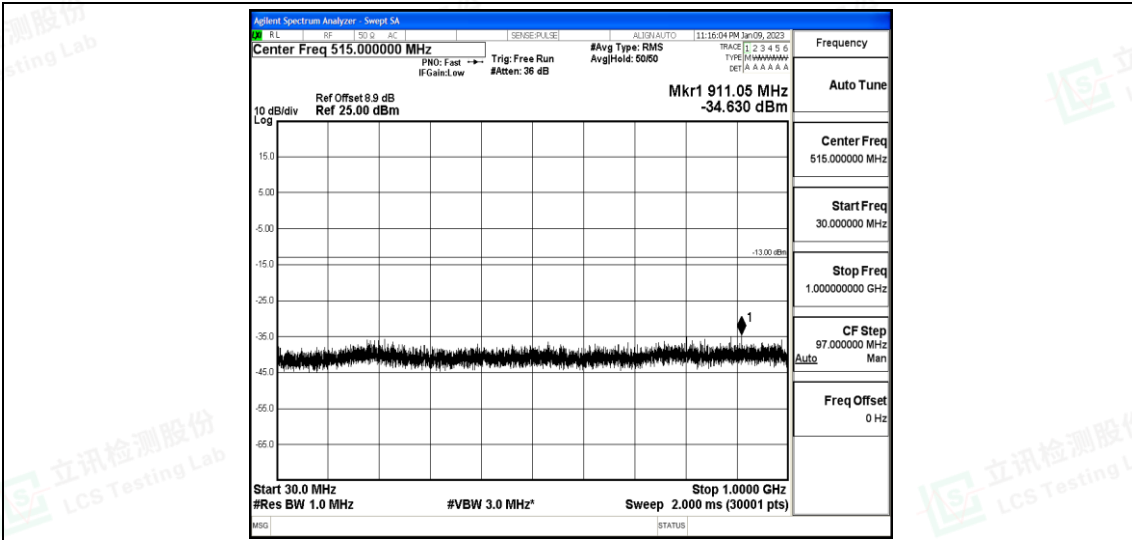

Band25-10MHz-16QAM-26365-1-0-Low-30-1000--35.5-PASS

Band25-10MHz-16QAM-26365-1-0-Low-1000-5000--39.38-PASS

Band25-10MHz-16QAM-26365-1-0-Low-5000-12000--57.44-PASS

Band25-10MHz-16QAM-26365-1-0-Low-12000-26500--42.55-PASS