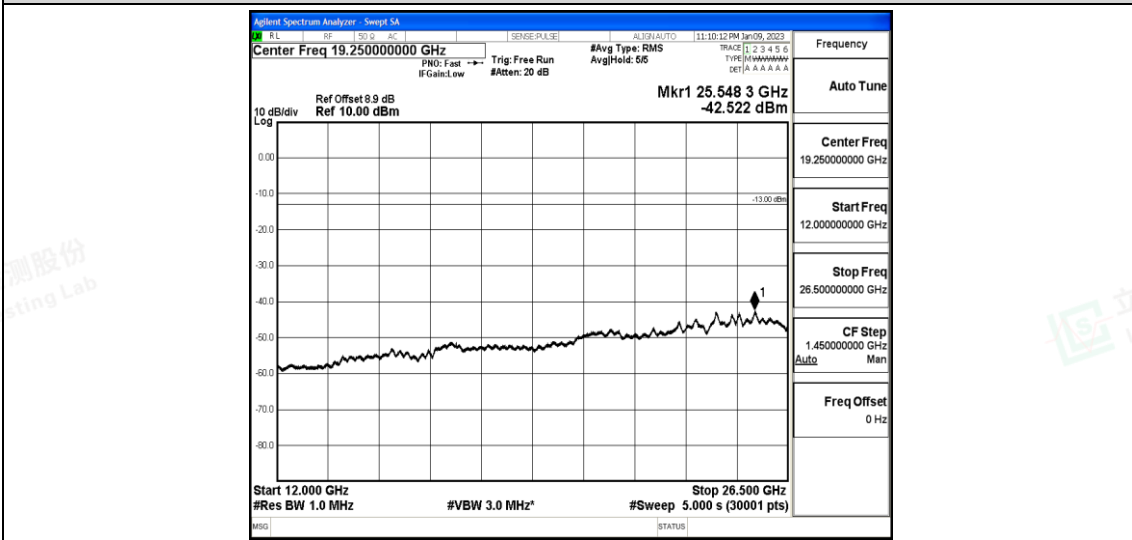

Band25-10MHz-16QAM-26090-1-0-Low-30-1000--34.67-PASS

Band25-10MHz-16QAM-26090-1-0-Low-1000-5000--38.19-PASS

Band25-10MHz-16QAM-26090-1-0-Low-5000-12000--57.39-PASS

Band25-10MHz-16QAM-26090-1-0-Low-12000-26500--42.52-PASS