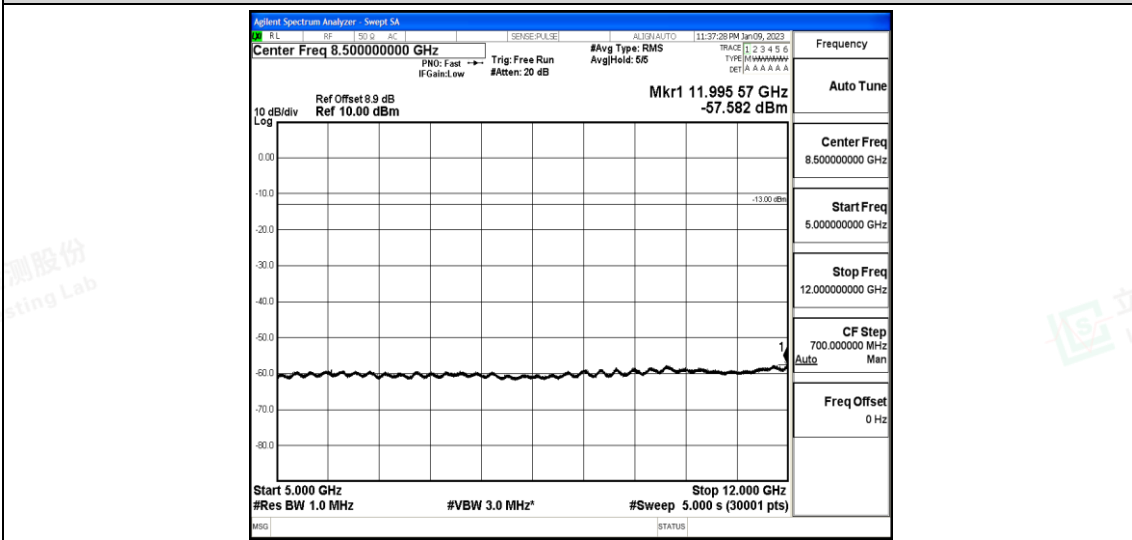

Band25-15MHz-QPSK-26365-1-0-Low-1000-5000--38.24-PASS

Band25-15MHz-QPSK-26365-1-0-Low-5000-12000--57.58-PASS