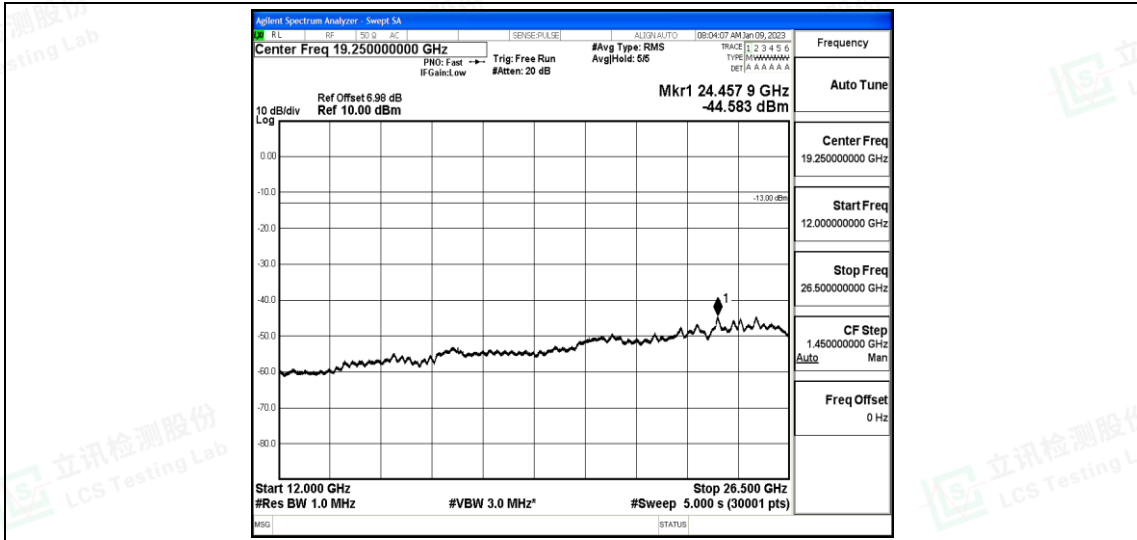

Band12-10MHz-16QAM-23130-1-0-High-12000-26500--44.58-PASS