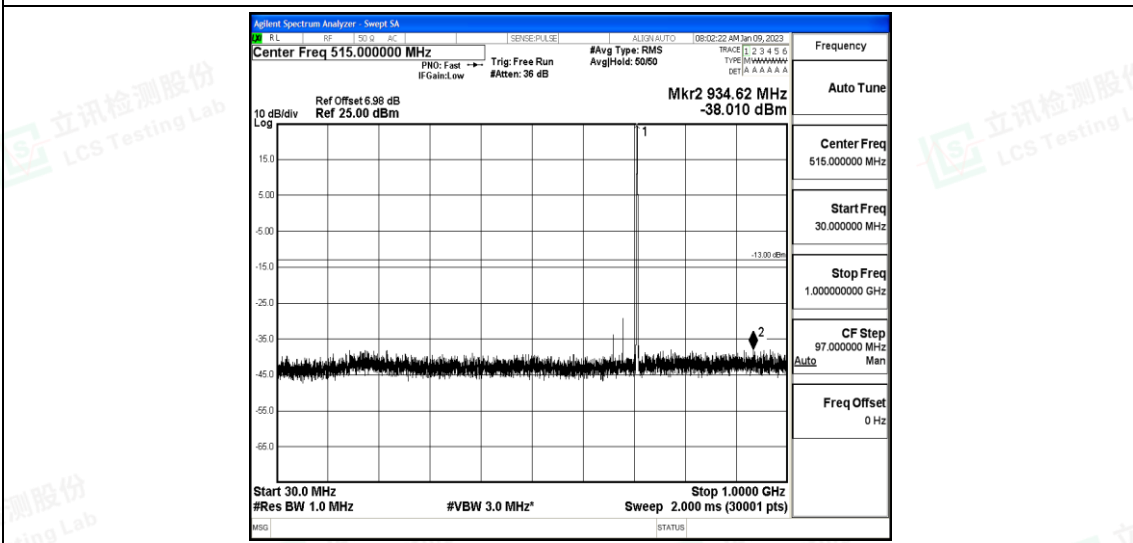

Band12-10MHz-16QAM-23095-1-0-Low-5000-12000--59.42-PASS

Band12-10MHz-16QAM-23095-1-0-Low-12000-26500--44.65-PASS

Band12-10MHz-16QAM-23130-1-0-High-30-1000--38.01-PASS

Band12-10MHz-16QAM-23130-1-0-High-1000-5000--41-PASS