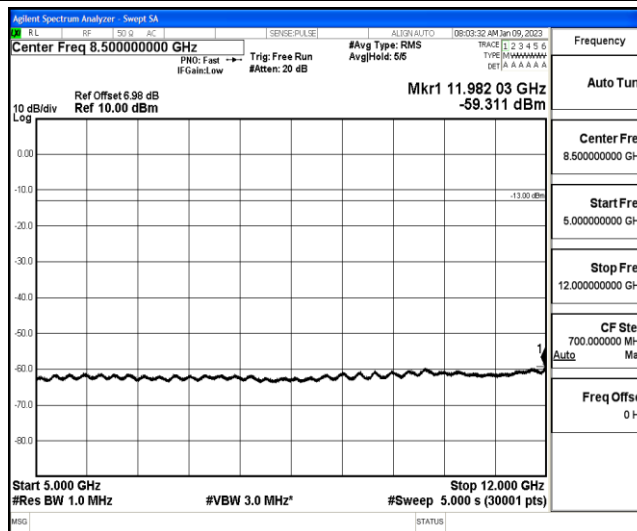

Band12-10MHz-16QAM-23095-1-0-Low-5000-12000--59.42-PASS

Band12-10MHz-16QAM-23095-1-0-Low-12000-26500--44.65-PASS

Band12-10MHz-16QAM-23130-1-0-High-30-1000--38.01-PASS

Band12-10MHz-16QAM-23130-1-0-High-1000-5000--41-PASS