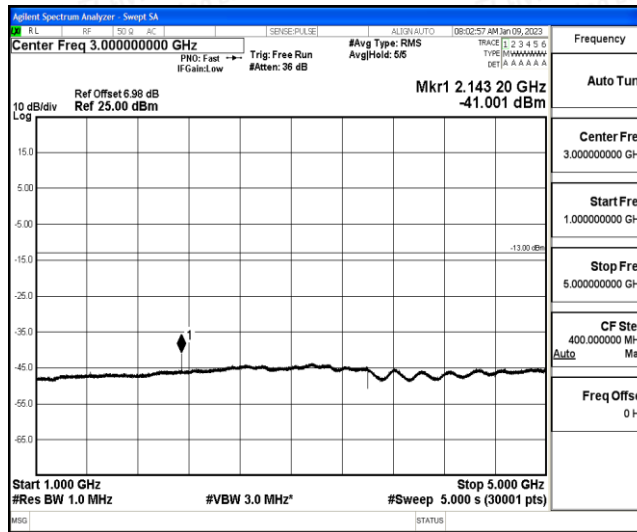

Band12-10MHz-16QAM-23095-1-0-Low-5000-12000--59.42-PASS

Band12-10MHz-16QAM-23095-1-0-Low-12000-26500--44.65-PASS

Band12-10MHz-16QAM-23130-1-0-High-30-1000--38.01-PASS

Band12-10MHz-16QAM-23130-1-0-High-1000-5000--41-PASS