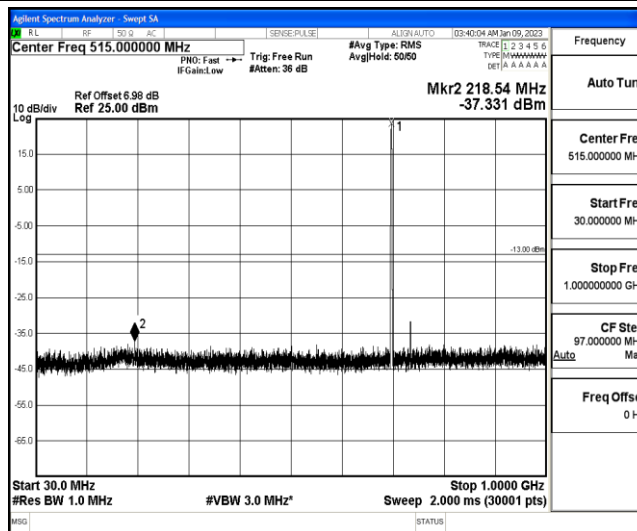

Band12-5MHz-16QAM-23035-1-0-Low-1000-5000--41.63-PASS

Band12-5MHz-16QAM-23035-1-0-Low-5000-12000--59.28-PASS

Band12-5MHz-16QAM-23035-1-0-Low-12000-26500--44.3-PASS

Band12-5MHz-16QAM-23095-1-0-Low-30-1000--37.33-PASS