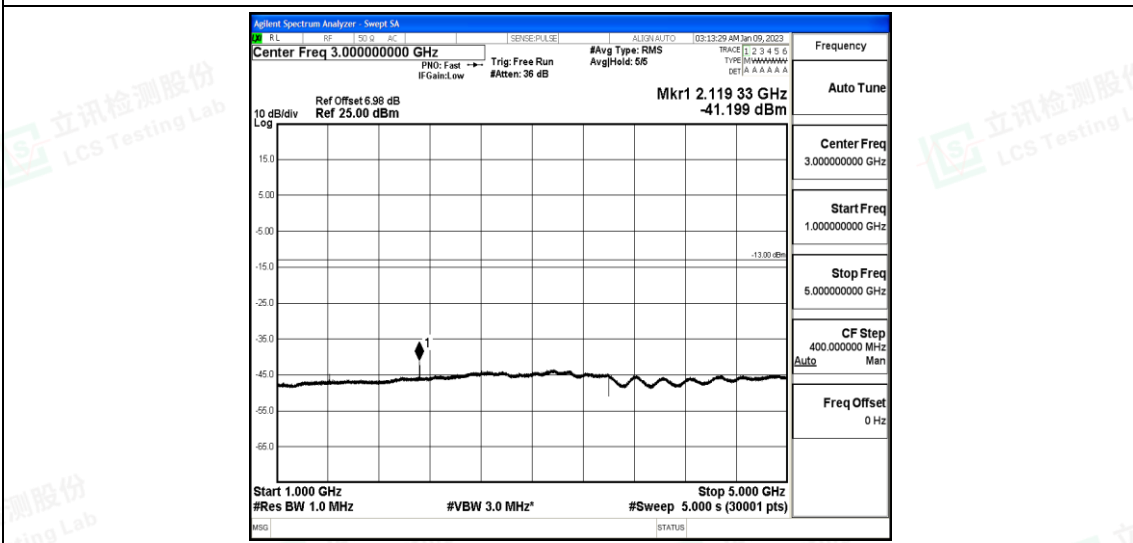

Band12-3MHz-QPSK-23025-1-0-Low-1000-5000--41.96-PASS

Band12-3MHz-QPSK-23025-1-0-Low-5000-12000--59.22-PASS

Band12-3MHz-QPSK-23025-1-0-Low-12000-26500--44.39-PASS

Band12-3MHz-QPSK-23095-1-0-Low-30-1000--36.97-PASS