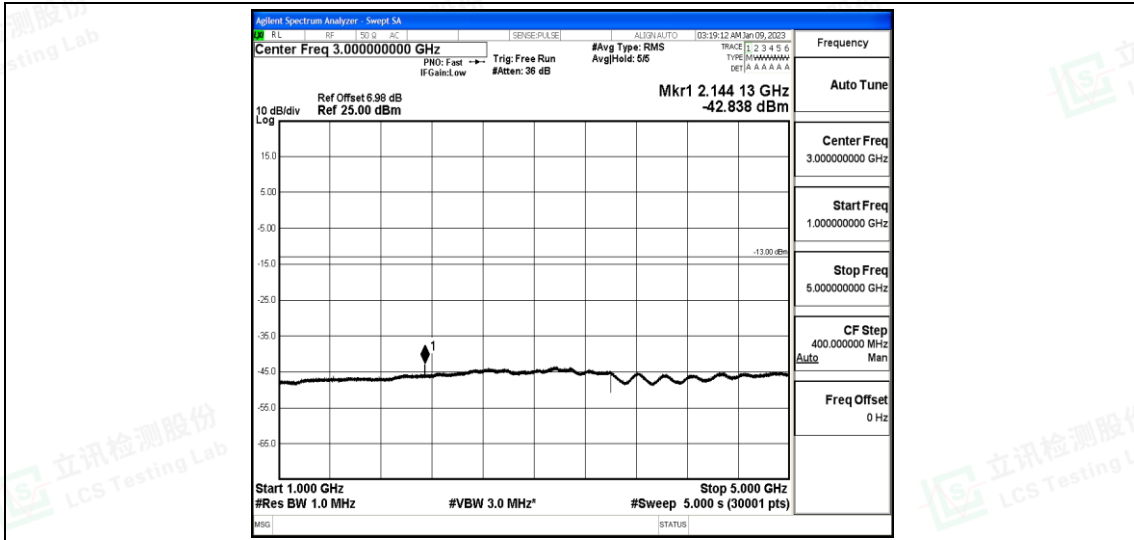

Band12-3MHz-16QAM-23095-1-0-Low-1000-5000--41.76-PASS

Band12-3MHz-16QAM-23095-1-0-Low-5000-12000--59.09-PASS

Band12-3MHz-16QAM-23095-1-0-Low-12000-26500--44.44-PASS

Band12-3MHz-16QAM-23165-1-0-High-30-1000--38.02-PASS