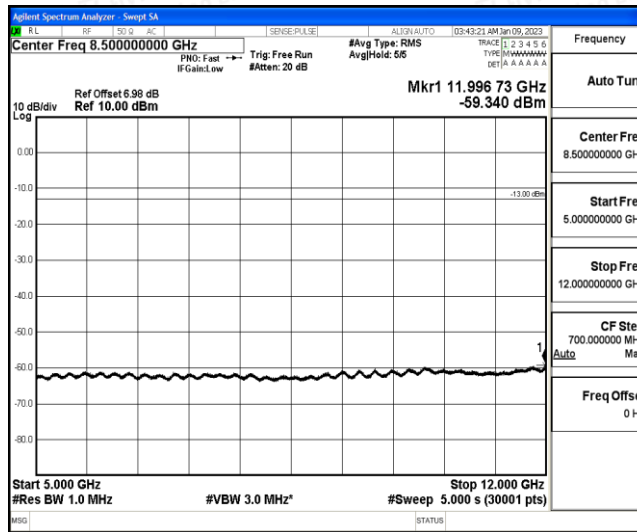

Band12-5MHz-QPSK-23155-1-0-High-1000-5000--41.64-PASS