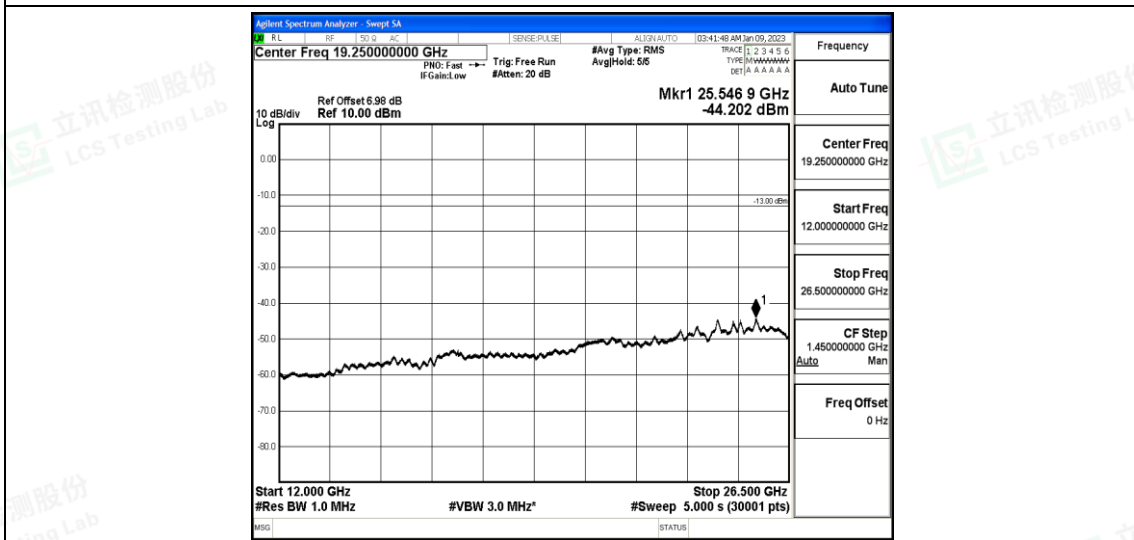

Band12-5MHz-16QAM-23095-1-0-Low-5000-12000--59.18-PASS