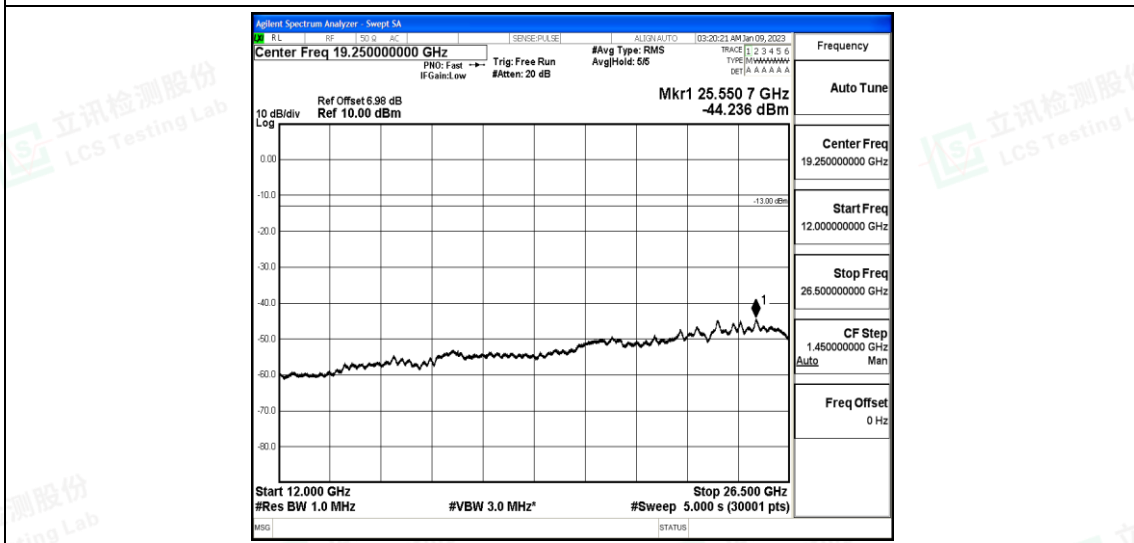

Band12-3MHz-16QAM-23165-1-0-High-5000-12000--59.14-PASS