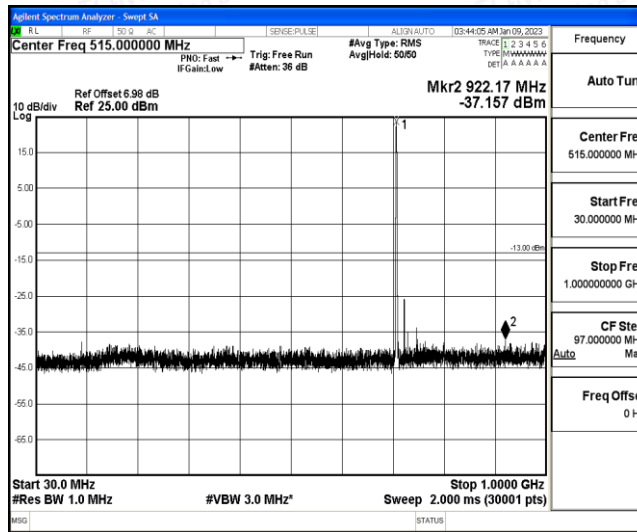

Band12-5MHz-16QAM-23095-1-0-Low-1000-5000--41.23-PASS

Band12-5MHz-16QAM-23095-1-0-Low-5000-12000--59.18-PASS

Band12-5MHz-16QAM-23095-1-0-Low-12000-26500--44.2-PASS

Band12-5MHz-16QAM-23155-1-0-High-30-1000--37.16-PASS