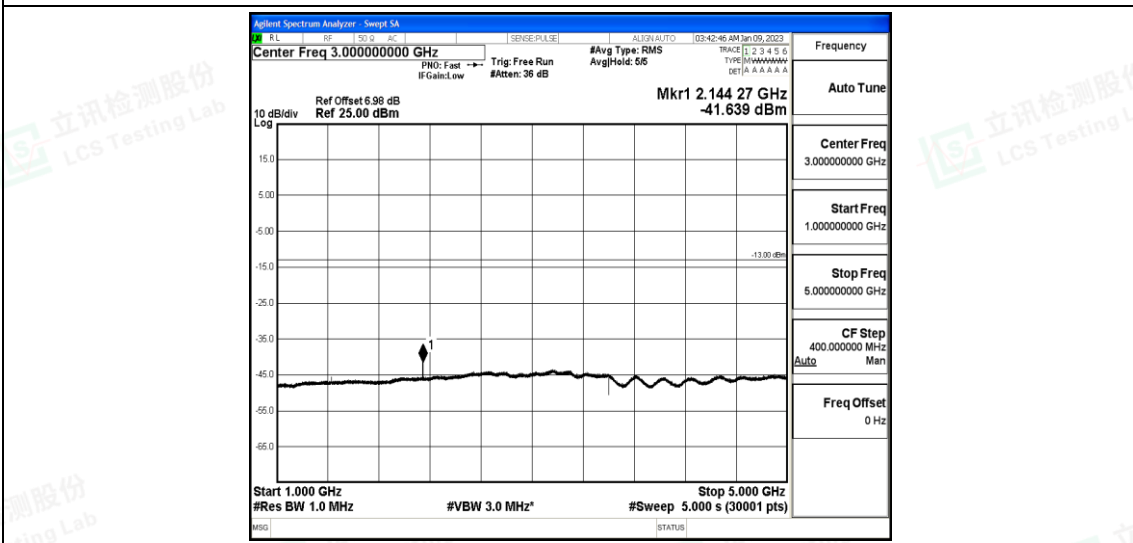

Band12-5MHz-QPSK-23095-1-0-Low-1000-5000--41.42-PASS

Band12-5MHz-QPSK-23095-1-0-Low-5000-12000--59.01-PASS

Band12-5MHz-QPSK-23095-1-0-Low-12000-26500--44.25-PASS

Band12-5MHz-QPSK-23155-1-0-High-30-1000--37.75-PASS