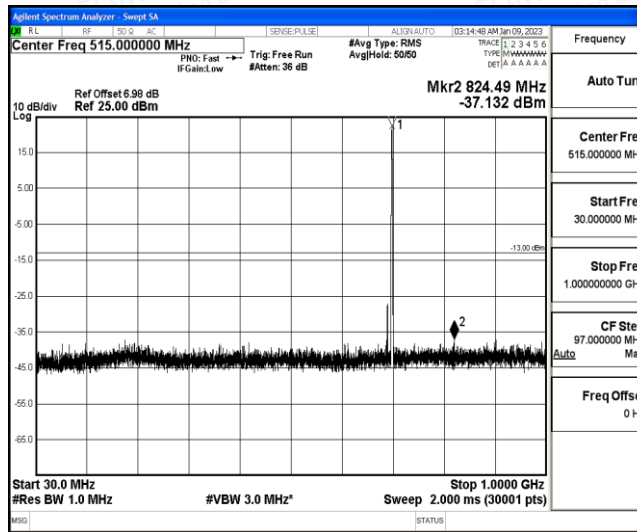

Band12-3MHz-16QAM-23025-1-0-Low-1000-5000--42.83-PASS

Band12-3MHz-16QAM-23025-1-0-Low-5000-12000--59.14-PASS

Band12-3MHz-16QAM-23025-1-0-Low-12000-26500--44.27-PASS

Band12-3MHz-16QAM-23095-1-0-Low-30-1000--37.13-PASS