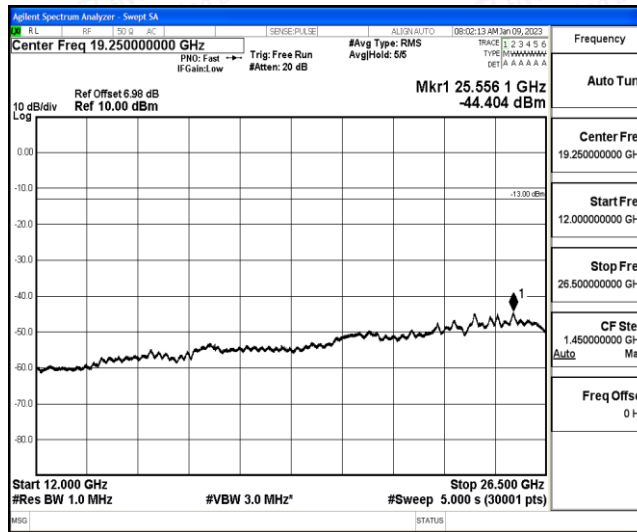

Band12-10MHz-QPSK-23130-1-0-High-5000-12000--59.23-PASS