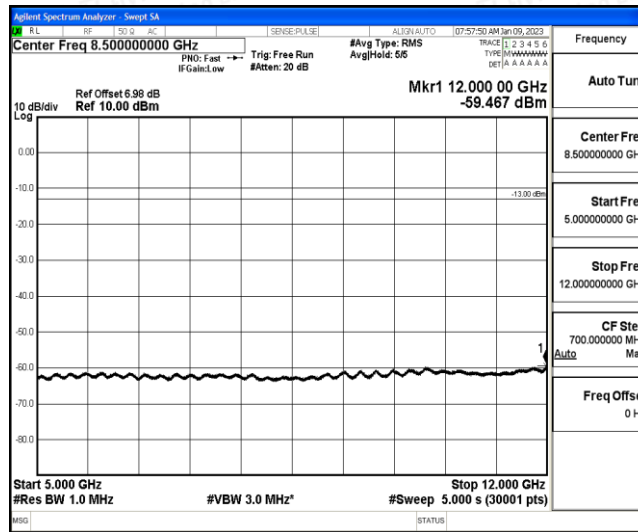

Band12-10MHz-QPSK-23095-1-0-Low-1000-5000--41.6-PASS