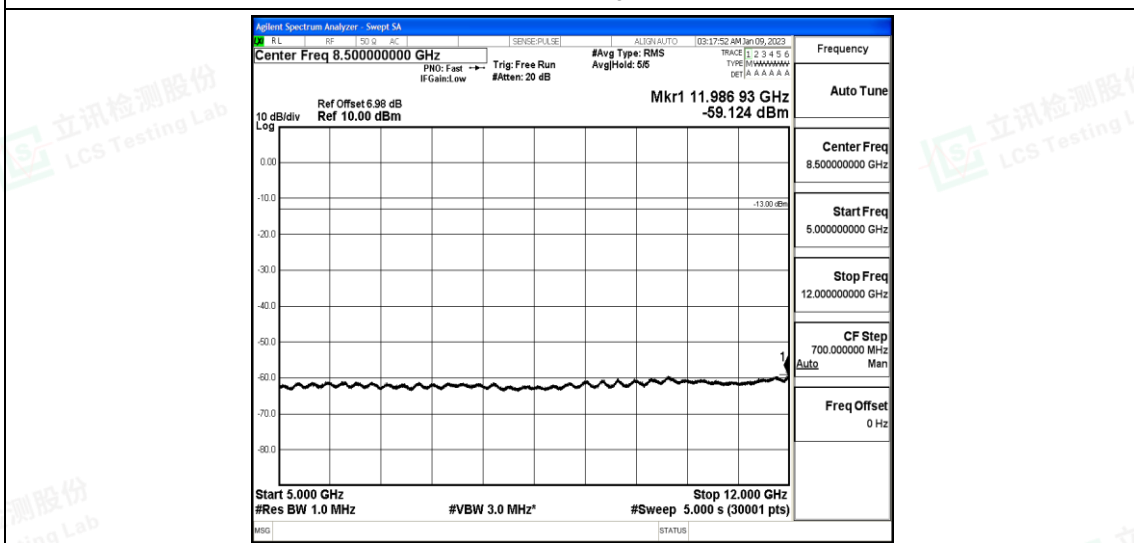

Band12-3MHz-QPSK-23165-1-0-High-1000-5000--41.66-PASS