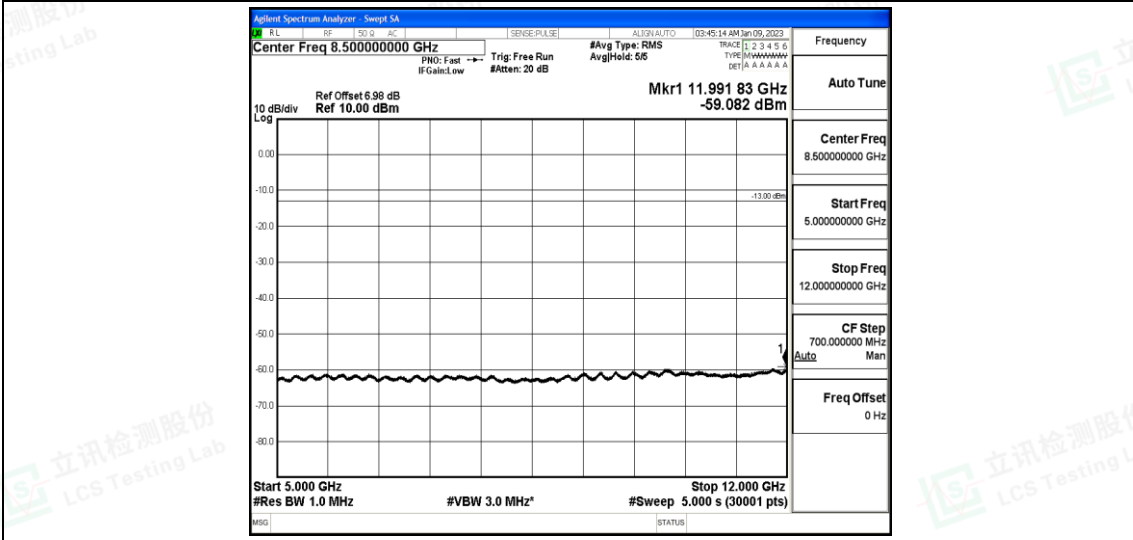

Band12-5MHz-16QAM-23155-1-0-High-5000-12000--59.08-PASS