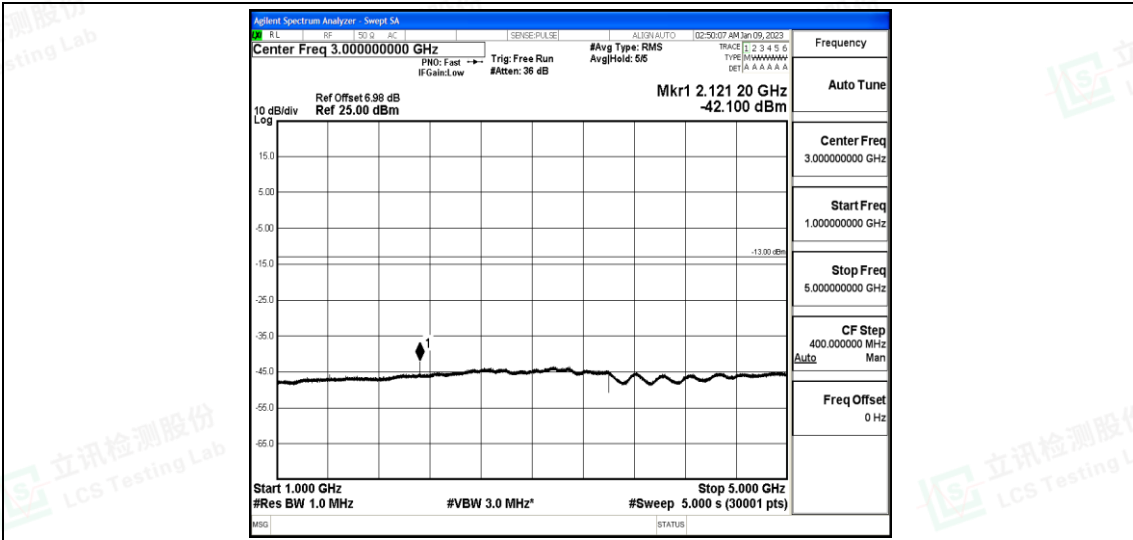

Band12-1.4MHz-16QAM-23017-1-0-Low-1000-5000--42.4-PASS

Band12-1.4MHz-16QAM-23017-1-0-Low-5000-12000--59.41-PASS

Band12-1.4MHz-16QAM-23017-1-0-Low-12000-26500--44.4-PASS

Band12-1.4MHz-16QAM-23095-1-0-Low-30-1000--37.01-PASS