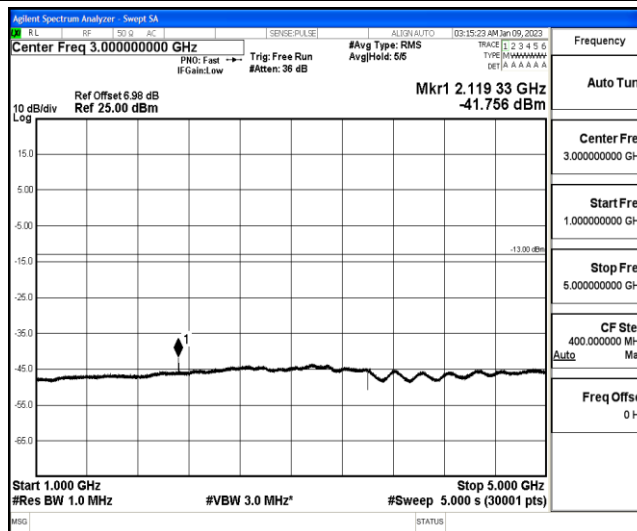

Band12-3MHz-16QAM-23025-1-0-Low-1000-5000--42.83-PASS

Band12-3MHz-16QAM-23025-1-0-Low-5000-12000--59.14-PASS

Band12-3MHz-16QAM-23025-1-0-Low-12000-26500--44.27-PASS

Band12-3MHz-16QAM-23095-1-0-Low-30-1000--37.13-PASS