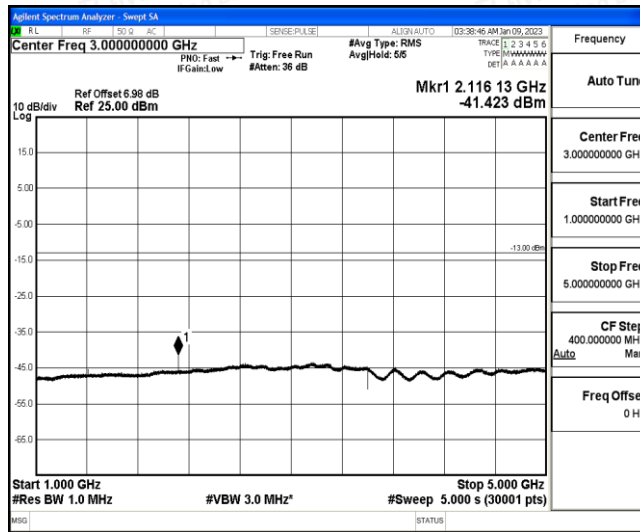

Band12-5MHz-QPSK-23035-1-0-Low-1000-5000--42.77-PASS

Band12-5MHz-QPSK-23035-1-0-Low-5000-12000--59.35-PASS

Band12-5MHz-QPSK-23035-1-0-Low-12000-26500--44.55-PASS

Band12-5MHz-QPSK-23095-1-0-Low-30-1000--37.05-PASS