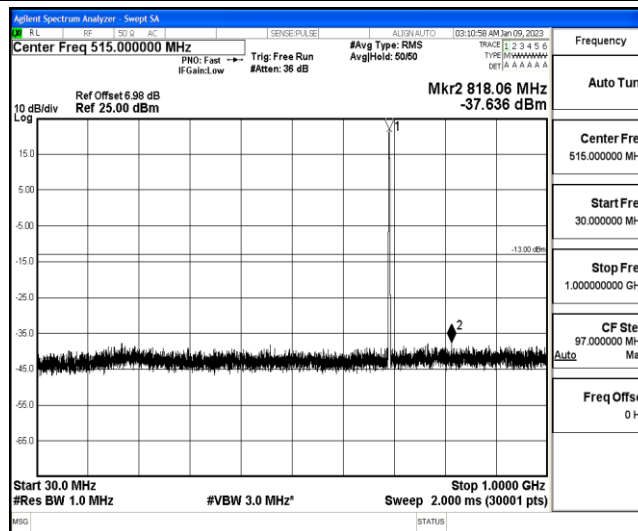

Band12-3MHz-QPSK-23165-1-0-High-1000-5000--41.66-PASS

Band12-3MHz-QPSK-23165-1-0-High-5000-12000--59.12-PASS

Band12-3MHz-QPSK-23165-1-0-High-12000-26500--44.41-PASS

Band12-3MHz-16QAM-23025-1-0-Low-30-1000--37.64-PASS