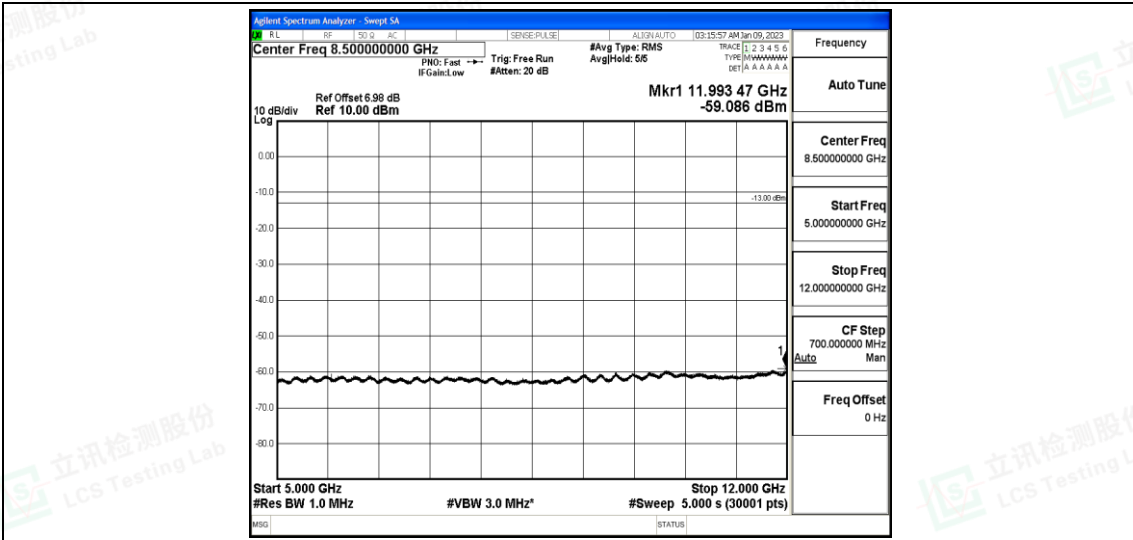

Band12-3MHz-16QAM-23095-1-0-Low-5000-12000--59.09-PASS