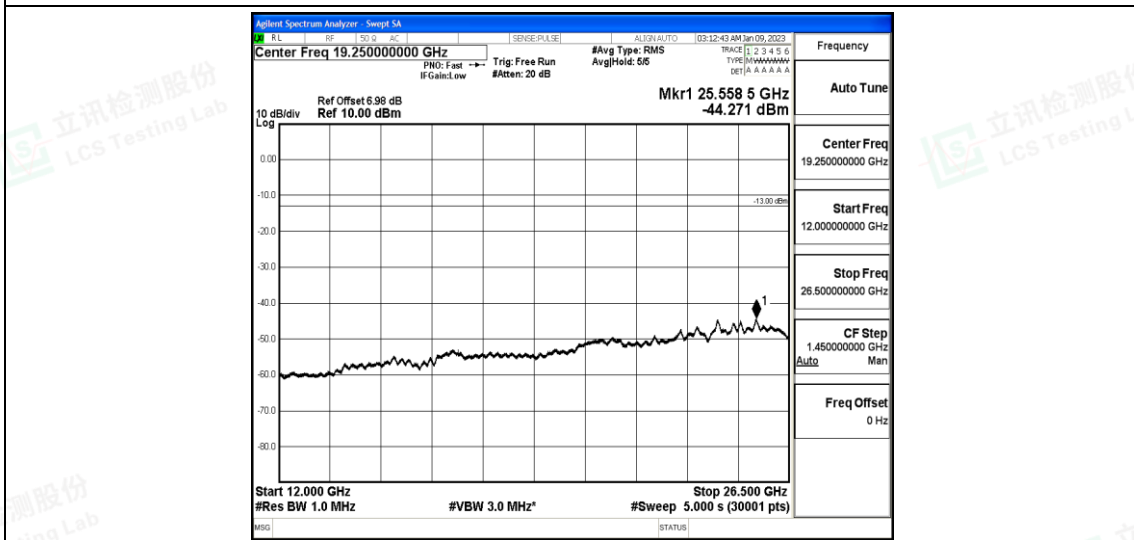

Band12-3MHz-16QAM-23025-1-0-Low-5000-12000--59.14-PASS