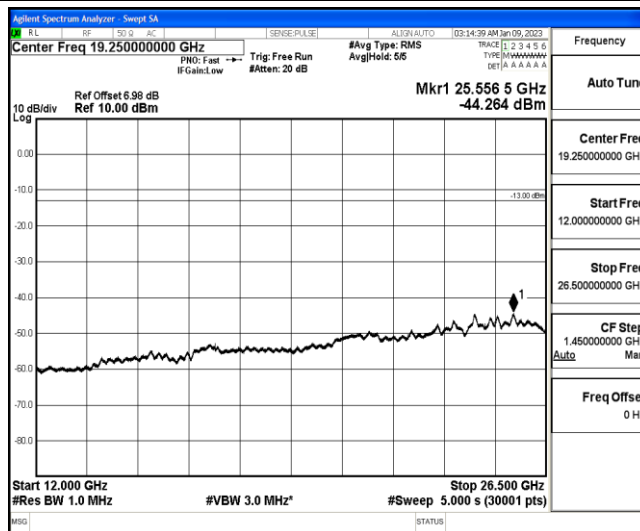

Band12-3MHz-QPSK-23095-1-0-Low-5000-12000--59.38-PASS

Band12-3MHz-QPSK-23095-1-0-Low-12000-26500--44.26-PASS