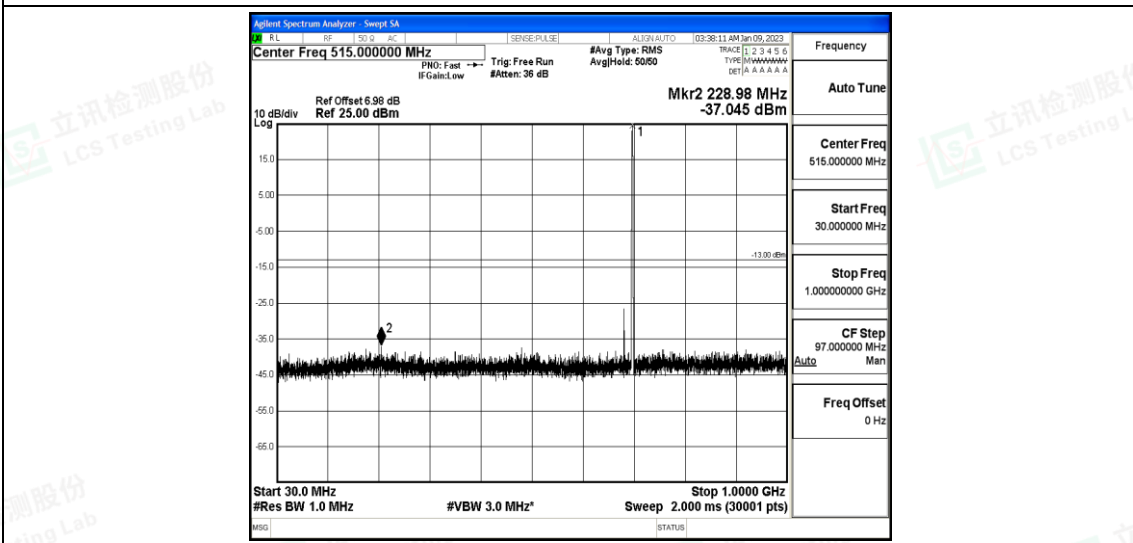

Band12-5MHz-QPSK-23035-1-0-Low-1000-5000--42.77-PASS

Band12-5MHz-QPSK-23035-1-0-Low-5000-12000--59.35-PASS

Band12-5MHz-QPSK-23035-1-0-Low-12000-26500--44.55-PASS

Band12-5MHz-QPSK-23095-1-0-Low-30-1000--37.05-PASS