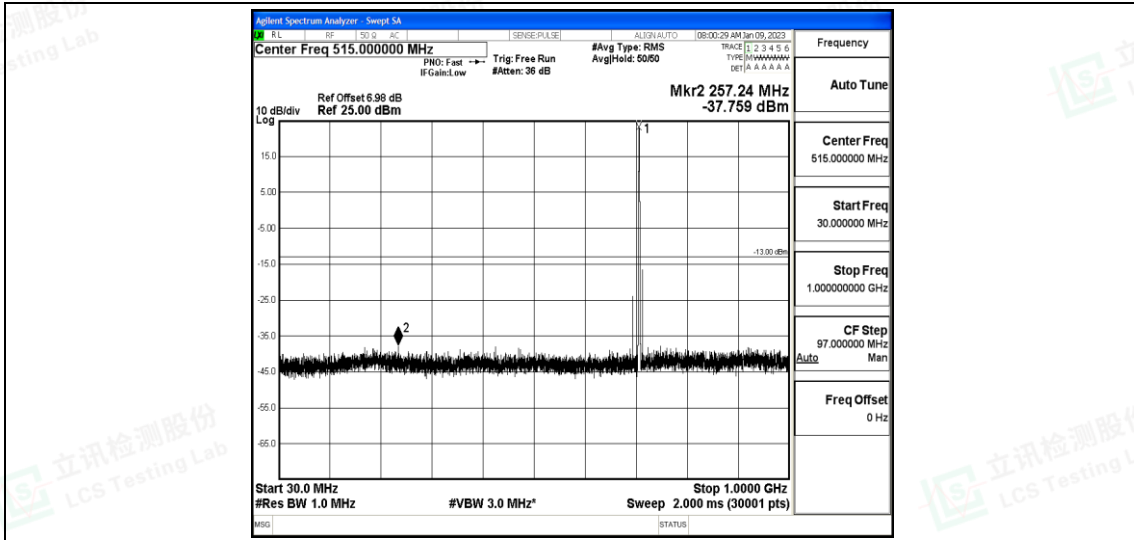

Band12-10MHz-QPSK-23095-1-0-Low-1000-5000--41.6-PASS

Band12-10MHz-QPSK-23095-1-0-Low-5000-12000--59.47-PASS

Band12-10MHz-QPSK-23095-1-0-Low-12000-26500--44.45-PASS

Band12-10MHz-QPSK-23130-1-0-High-30-1000--37.76-PASS