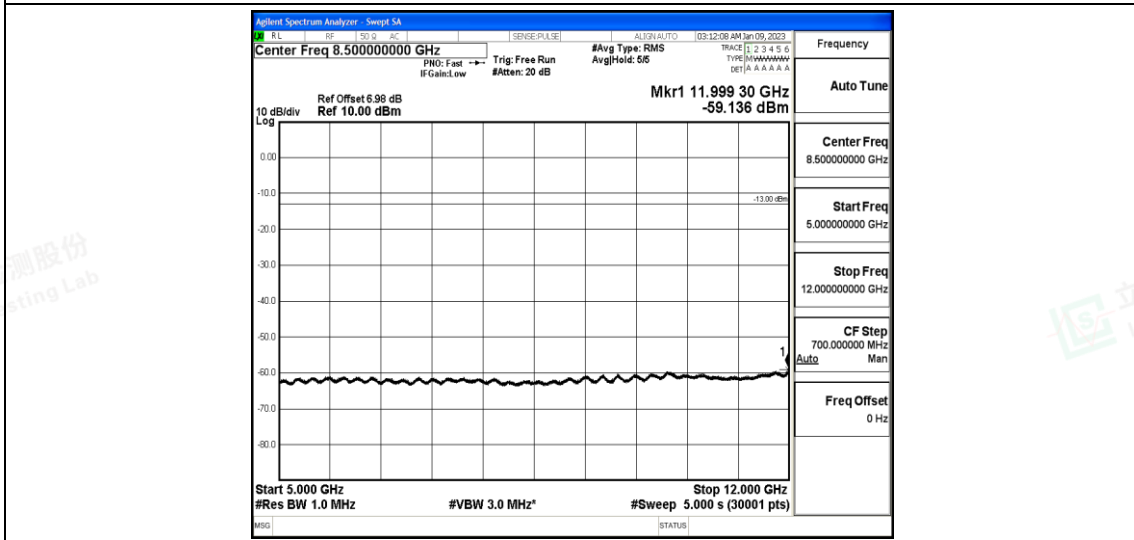

Band12-3MHz-16QAM-23025-1-0-Low-1000-5000--42.83-PASS

Band12-3MHz-16QAM-23025-1-0-Low-5000-12000--59.14-PASS