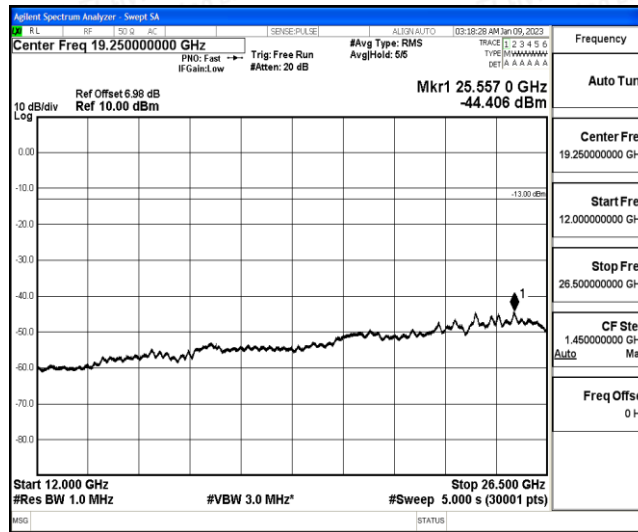

Band12-3MHz-QPSK-23165-1-0-High-5000-12000--59.12-PASS