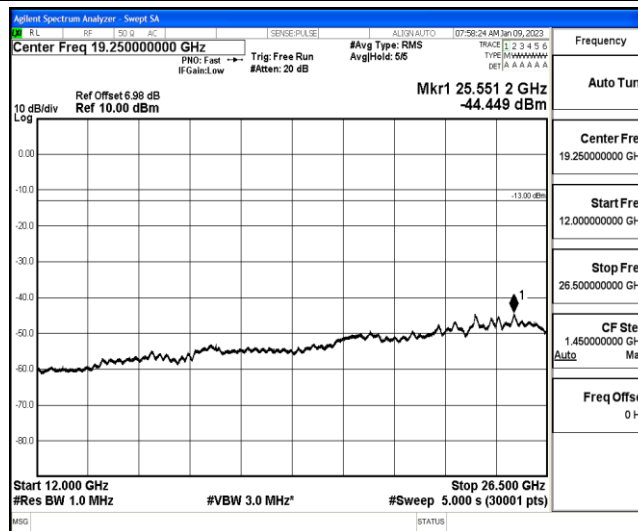

Band12-10MHz-QPSK-23095-1-0-Low-5000-12000--59.47-PASS

Band12-10MHz-QPSK-23095-1-0-Low-12000-26500--44.45-PASS