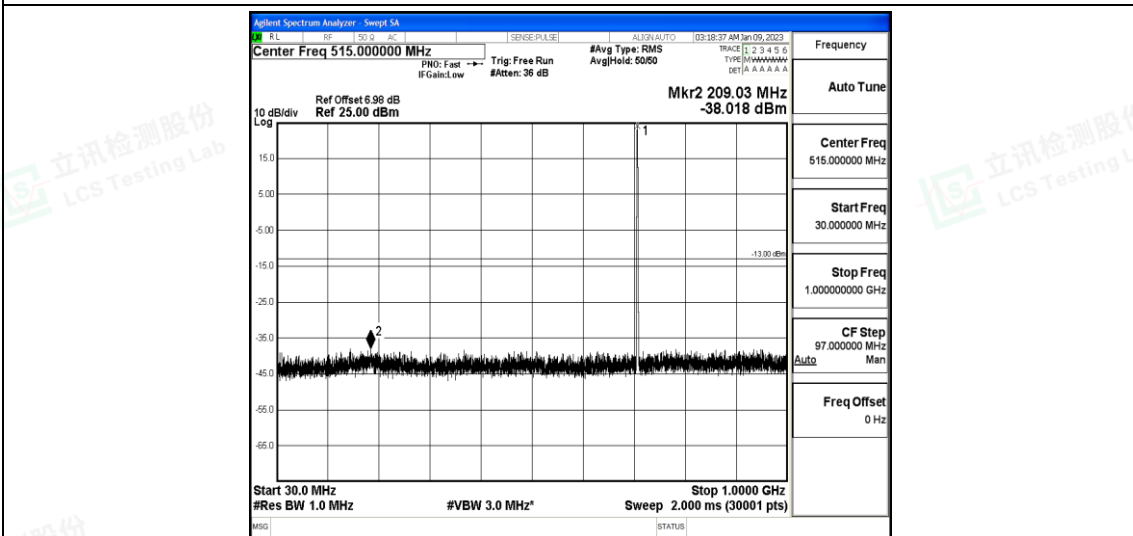

Band12-3MHz-16QAM-23095-1-0-Low-1000-5000--41.76-PASS

Band12-3MHz-16QAM-23095-1-0-Low-5000-12000--59.09-PASS

Band12-3MHz-16QAM-23095-1-0-Low-12000-26500--44.44-PASS

Band12-3MHz-16QAM-23165-1-0-High-30-1000--38.02-PASS