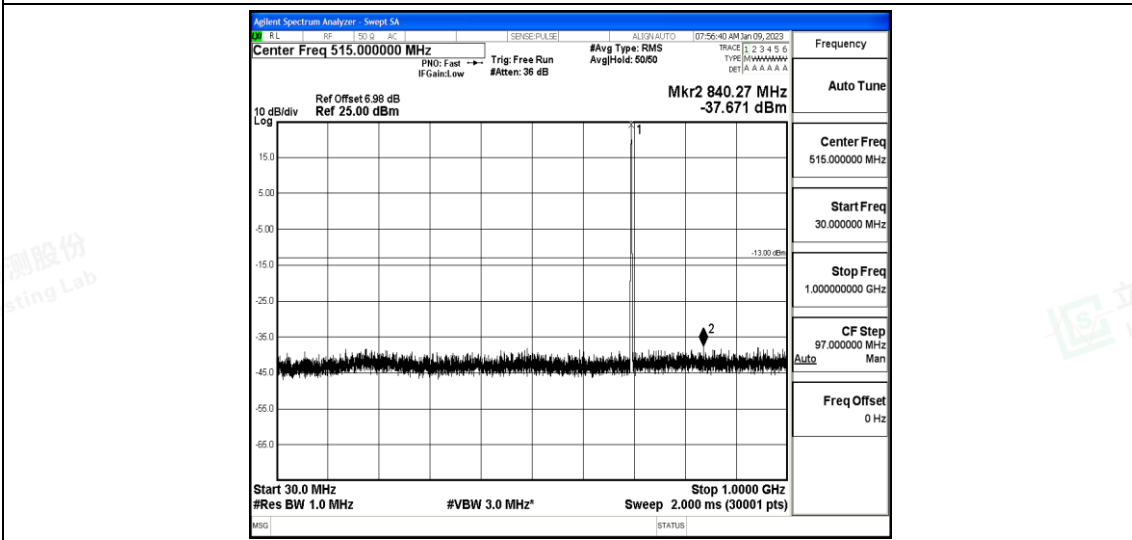

Band12-10MHz-QPSK-23060-1-0-Low-1000-5000--41.67-PASS

Band12-10MHz-QPSK-23060-1-0-Low-5000-12000--59.3-PASS

Band12-10MHz-QPSK-23060-1-0-Low-12000-26500--44.55-PASS

Band12-10MHz-QPSK-23095-1-0-Low-30-1000--37.67-PASS