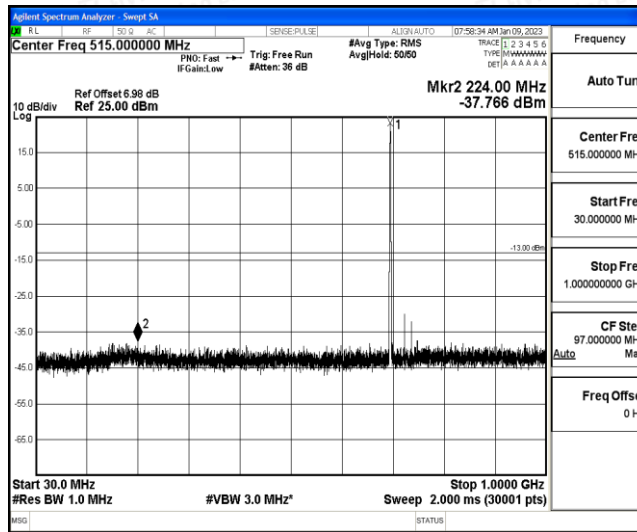

Band12-10MHz-16QAM-23060-1-0-Low-1000-5000--42.86-PASS

Band12-10MHz-16QAM-23060-1-0-Low-5000-12000--59.55-PASS

Band12-10MHz-16QAM-23060-1-0-Low-12000-26500--44.44-PASS

Band12-10MHz-16QAM-23095-1-0-Low-30-1000--37.77-PASS