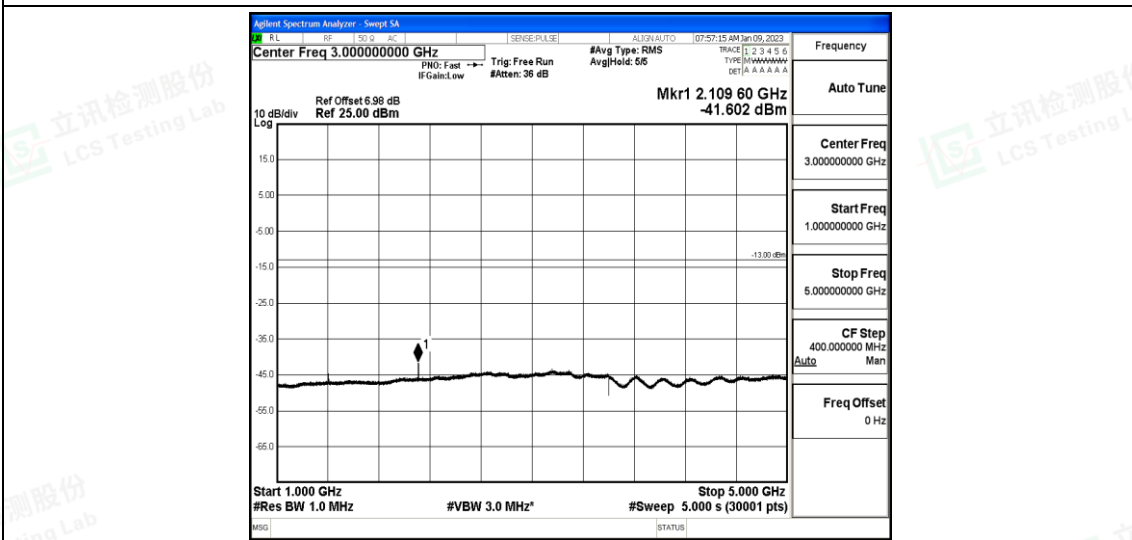

Band12-10MHz-QPSK-23060-1-0-Low-1000-5000--41.67-PASS

Band12-10MHz-QPSK-23060-1-0-Low-5000-12000--59.3-PASS

Band12-10MHz-QPSK-23060-1-0-Low-12000-26500--44.55-PASS

Band12-10MHz-QPSK-23095-1-0-Low-30-1000--37.67-PASS