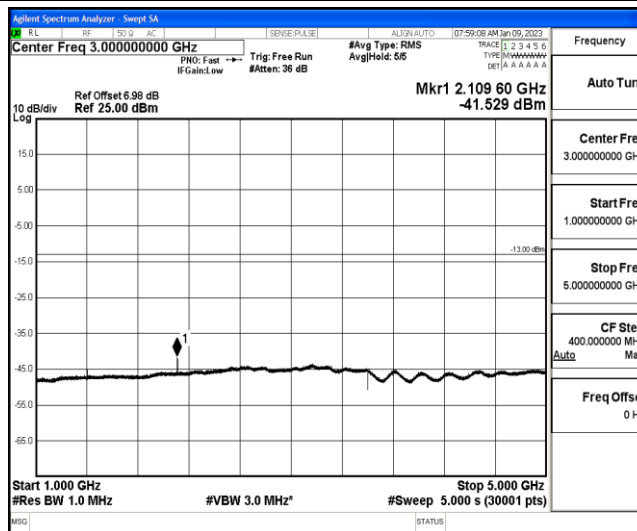

Band12-10MHz-16QAM-23060-1-0-Low-1000-5000--42.86-PASS

Band12-10MHz-16QAM-23060-1-0-Low-5000-12000--59.55-PASS

Band12-10MHz-16QAM-23060-1-0-Low-12000-26500--44.44-PASS

Band12-10MHz-16QAM-23095-1-0-Low-30-1000--37.77-PASS