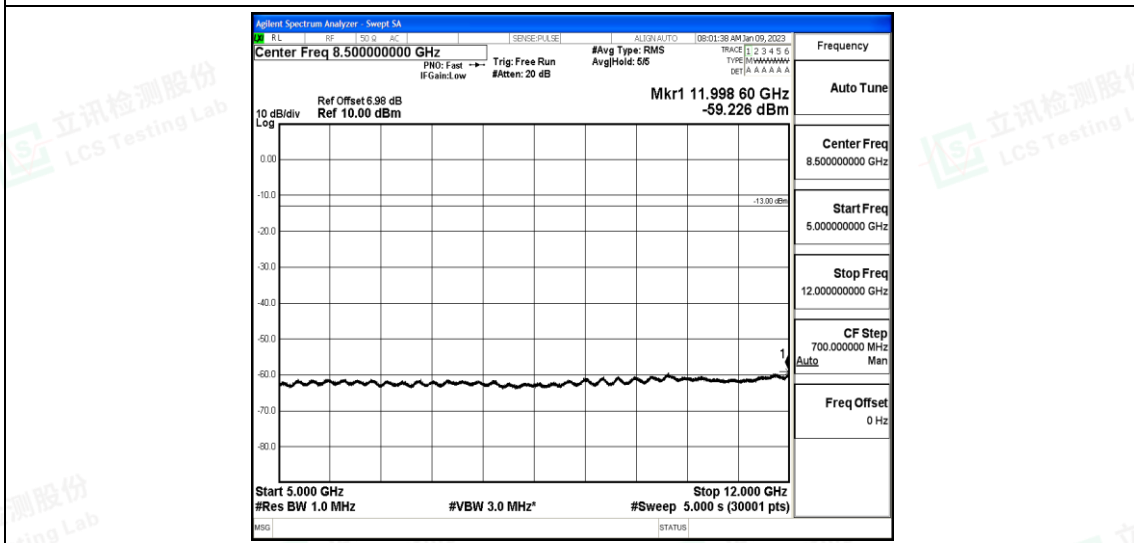

Band12-10MHz-QPSK-23130-1-0-High-1000-5000--42-PASS