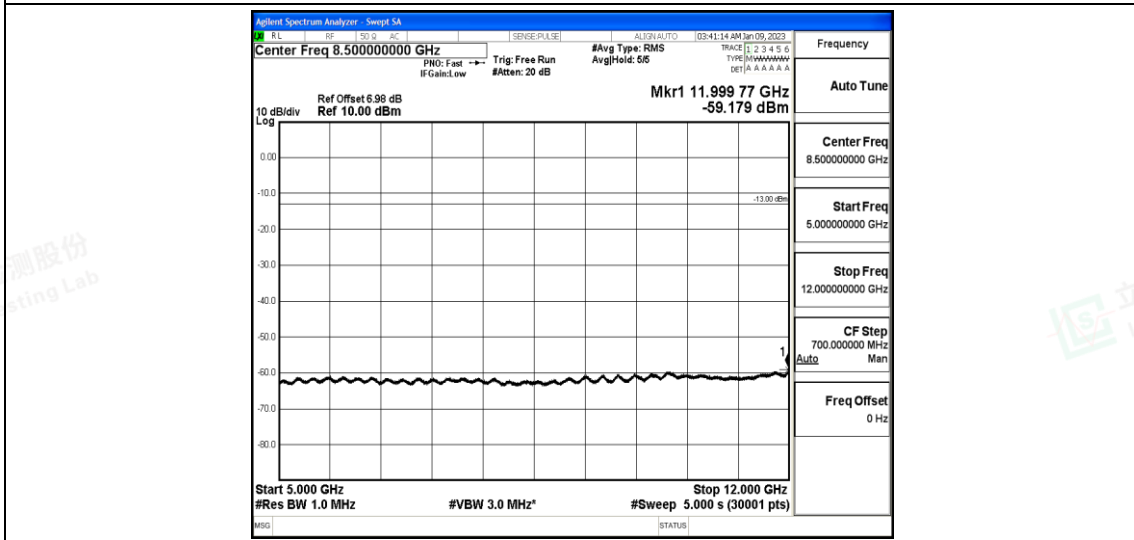

Band12-5MHz-16QAM-23095-1-0-Low-1000-5000--41.23-PASS

Band12-5MHz-16QAM-23095-1-0-Low-5000-12000--59.18-PASS