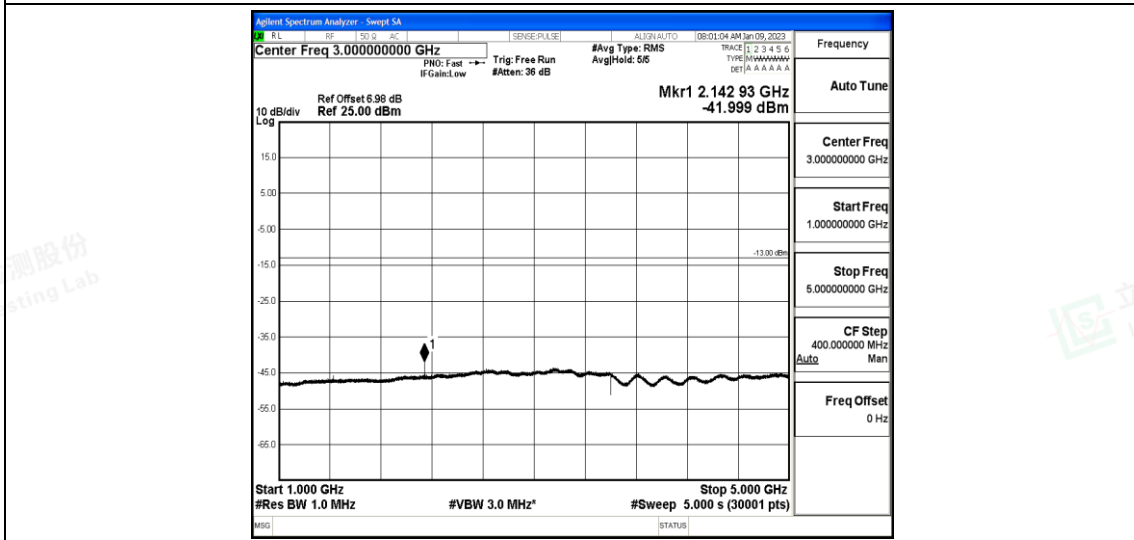

Band12-10MHz-QPSK-23095-1-0-Low-1000-5000--41.6-PASS

Band12-10MHz-QPSK-23095-1-0-Low-5000-12000--59.47-PASS

Band12-10MHz-QPSK-23095-1-0-Low-12000-26500--44.45-PASS

Band12-10MHz-QPSK-23130-1-0-High-30-1000--37.76-PASS