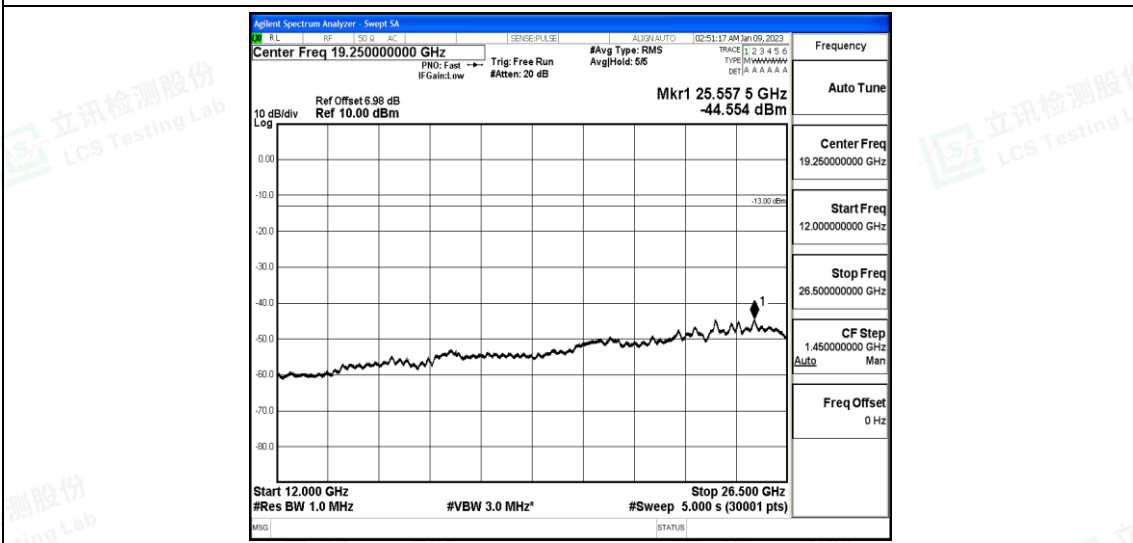

Band12-1.4MHz-16QAM-23095-1-0-Low-5000-12000--59.3-PASS