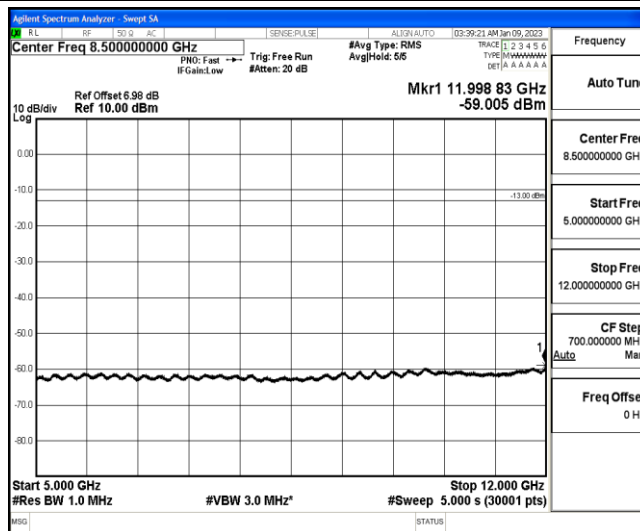

Band12-5MHz-QPSK-23095-1-0-Low-1000-5000--41.42-PASS

Band12-5MHz-QPSK-23095-1-0-Low-5000-12000--59.01-PASS