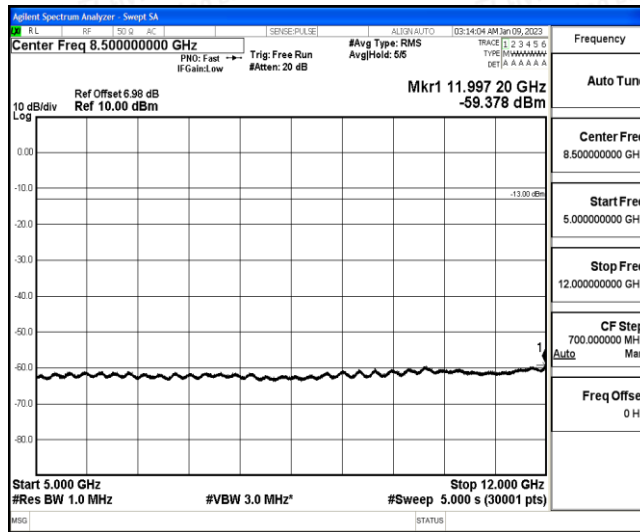

Band12-3MHz-QPSK-23095-1-0-Low-1000-5000--41.2-PASS