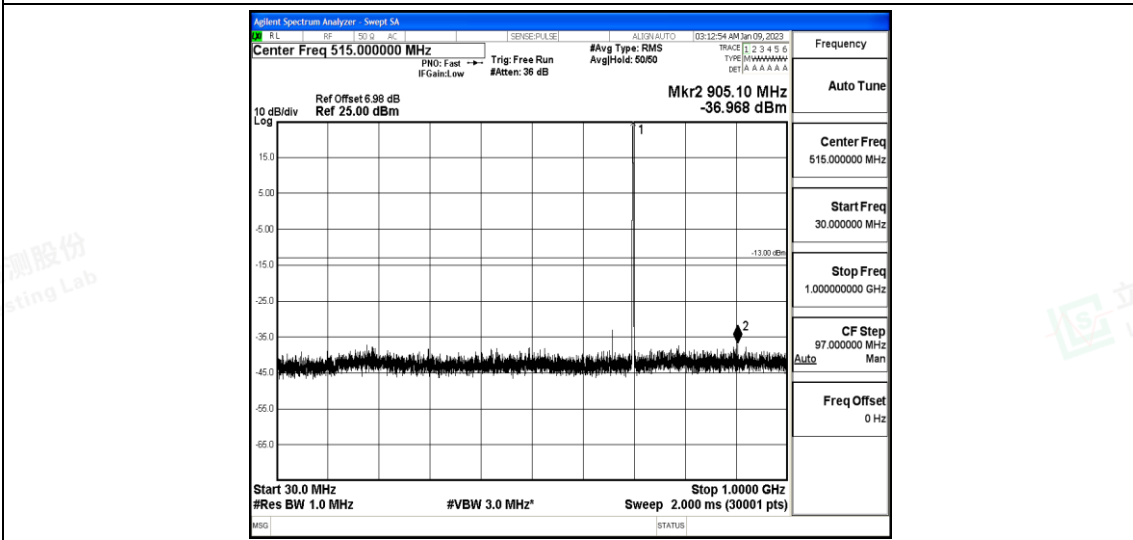

Band12-3MHz-QPSK-23025-1-0-Low-1000-5000--41.96-PASS

Band12-3MHz-QPSK-23025-1-0-Low-5000-12000--59.22-PASS

Band12-3MHz-QPSK-23025-1-0-Low-12000-26500--44.39-PASS

Band12-3MHz-QPSK-23095-1-0-Low-30-1000--36.97-PASS