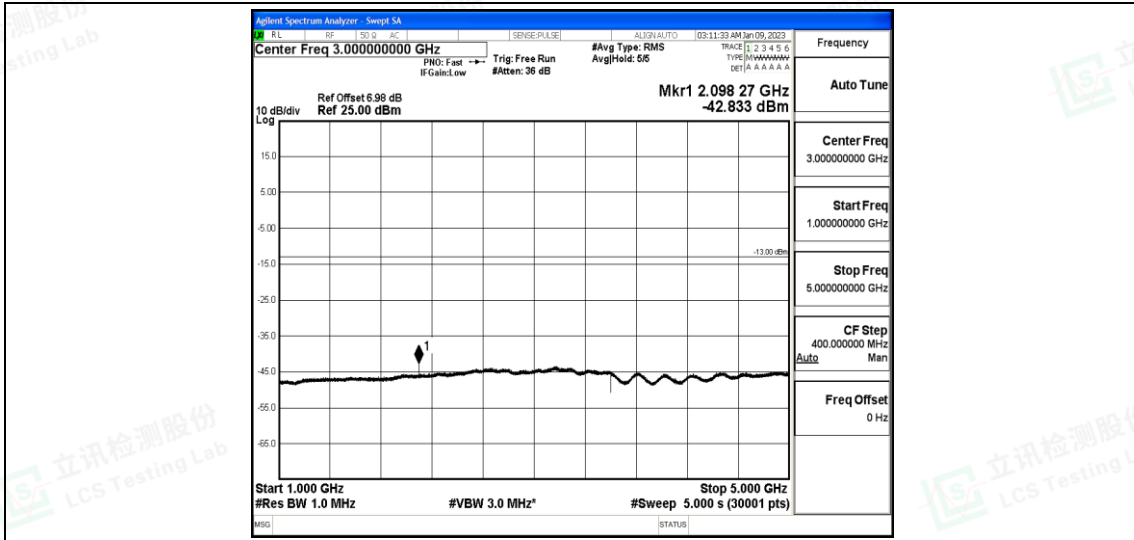

Band12-3MHz-QPSK-23165-1-0-High-1000-5000--41.66-PASS

Band12-3MHz-QPSK-23165-1-0-High-5000-12000--59.12-PASS

Band12-3MHz-QPSK-23165-1-0-High-12000-26500--44.41-PASS

Band12-3MHz-16QAM-23025-1-0-Low-30-1000--37.64-PASS