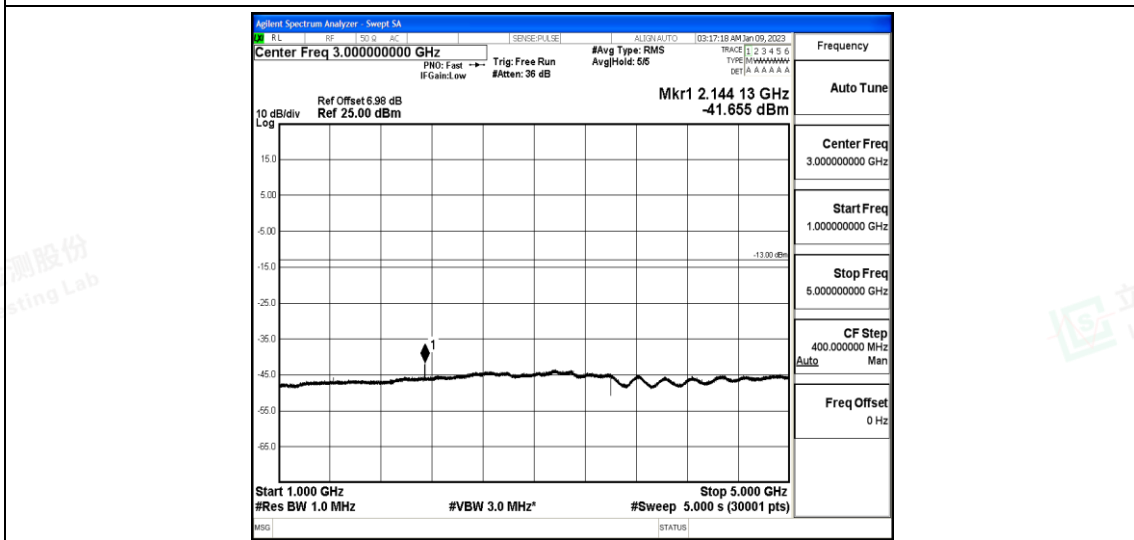

Band12-3MHz-QPSK-23095-1-0-Low-1000-5000--41.2-PASS

Band12-3MHz-QPSK-23095-1-0-Low-5000-12000--59.38-PASS

Band12-3MHz-QPSK-23095-1-0-Low-12000-26500--44.26-PASS

Band12-3MHz-QPSK-23165-1-0-High-30-1000--36.9-PASS