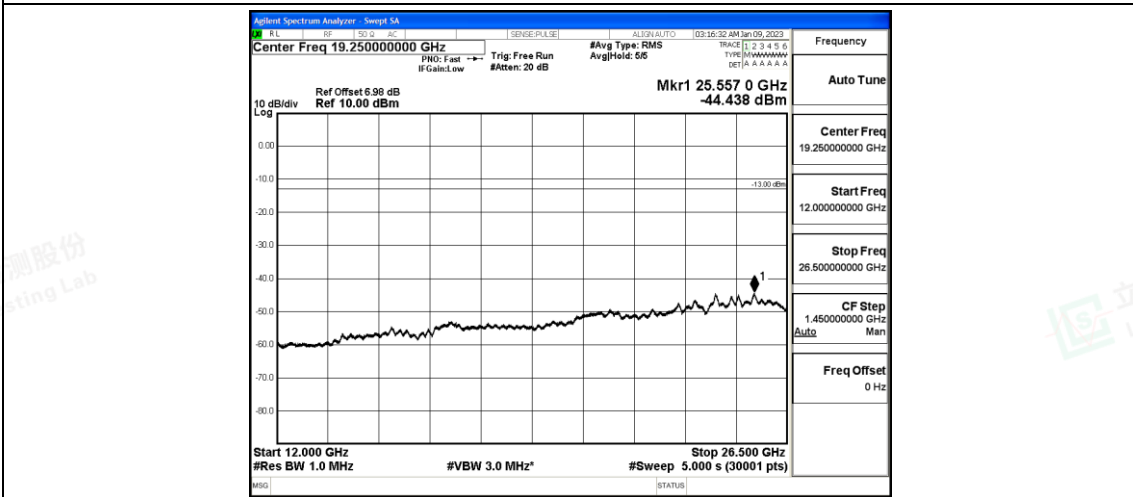

Band12-3MHz-16QAM-23095-1-0-Low-5000-12000--59.09-PASS

Band12-3MHz-16QAM-23095-1-0-Low-12000-26500--44.44-PASS