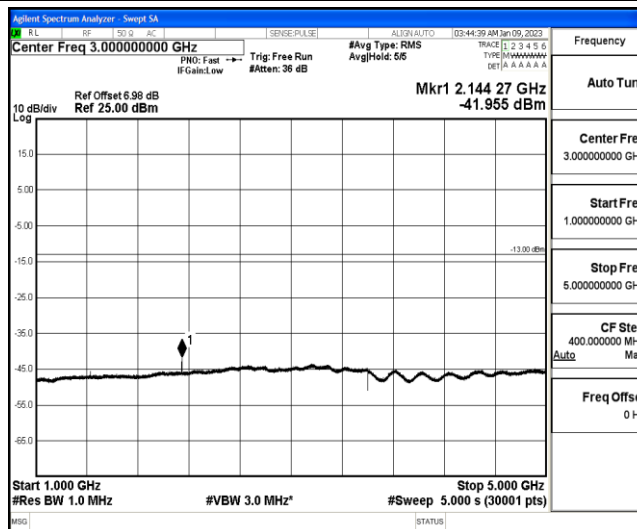

Band12-5MHz-16QAM-23095-1-0-Low-1000-5000--41.23-PASS

Band12-5MHz-16QAM-23095-1-0-Low-5000-12000--59.18-PASS

Band12-5MHz-16QAM-23095-1-0-Low-12000-26500--44.2-PASS

Band12-5MHz-16QAM-23155-1-0-High-30-1000--37.16-PASS