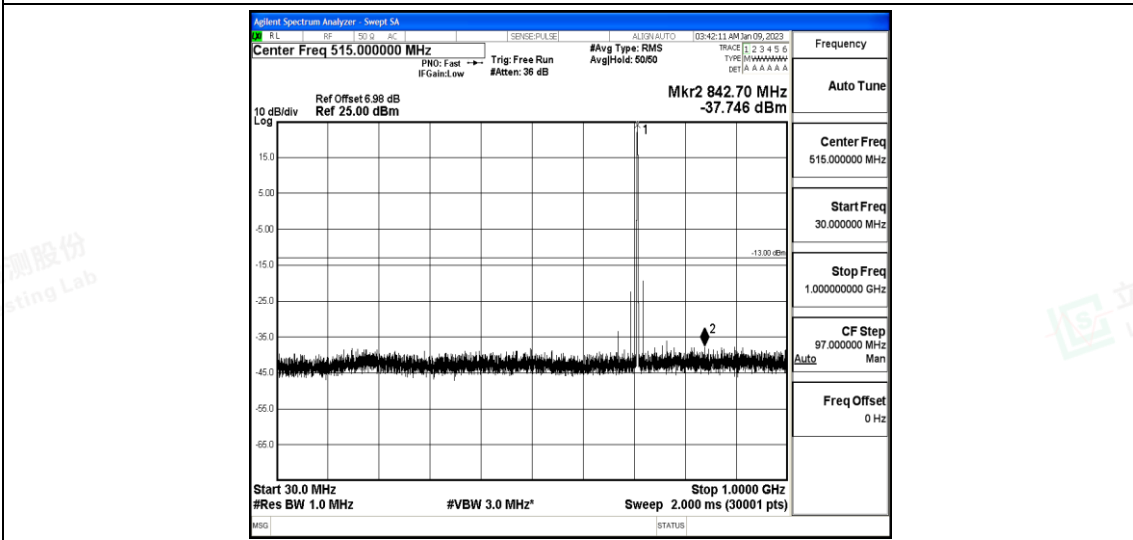

Band12-5MHz-QPSK-23095-1-0-Low-1000-5000--41.42-PASS

Band12-5MHz-QPSK-23095-1-0-Low-5000-12000--59.01-PASS

Band12-5MHz-QPSK-23095-1-0-Low-12000-26500--44.25-PASS

Band12-5MHz-QPSK-23155-1-0-High-30-1000--37.75-PASS