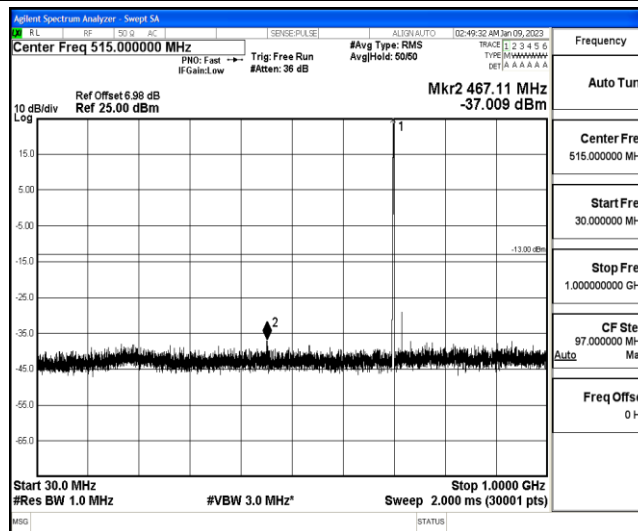

Band12-1.4MHz-16QAM-23017-1-0-Low-1000-5000--42.4-PASS

Band12-1.4MHz-16QAM-23017-1-0-Low-5000-12000--59.41-PASS

Band12-1.4MHz-16QAM-23017-1-0-Low-12000-26500--44.4-PASS

Band12-1.4MHz-16QAM-23095-1-0-Low-30-1000--37.01-PASS