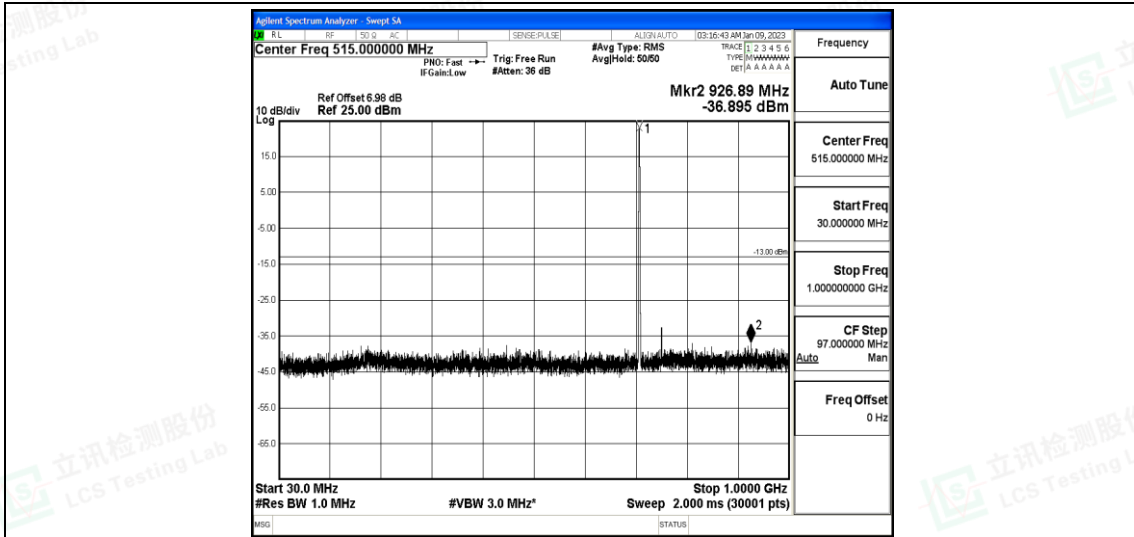

Band12-3MHz-QPSK-23095-1-0-Low-1000-5000--41.2-PASS

Band12-3MHz-QPSK-23095-1-0-Low-5000-12000--59.38-PASS

Band12-3MHz-QPSK-23095-1-0-Low-12000-26500--44.26-PASS

Band12-3MHz-QPSK-23165-1-0-High-30-1000--36.9-PASS