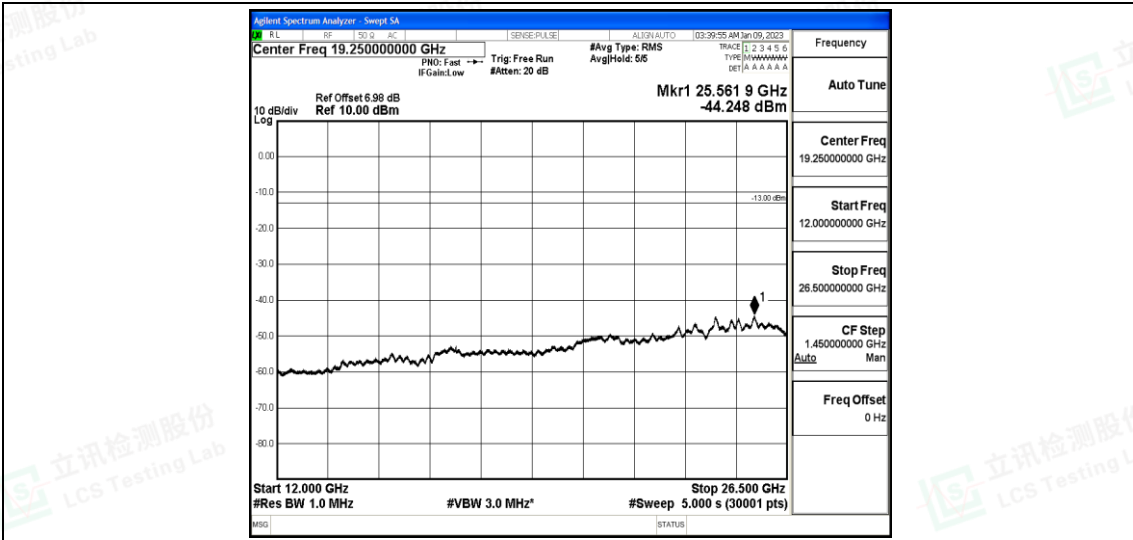

Band12-5MHz-QPSK-23095-1-0-Low-12000-26500--44.25-PASS