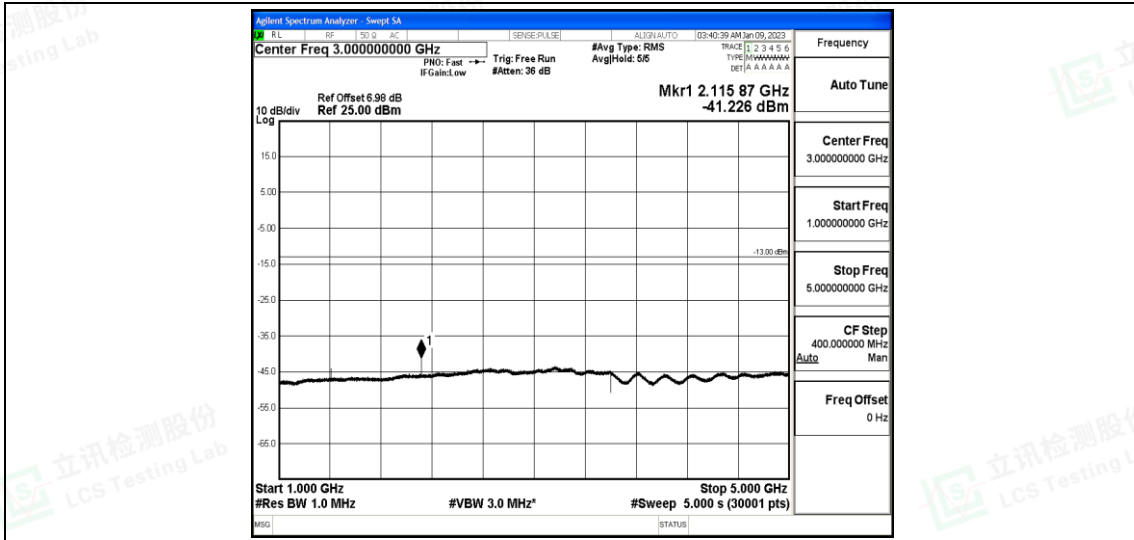

Band12-5MHz-16QAM-23035-1-0-Low-1000-5000--41.63-PASS

Band12-5MHz-16QAM-23035-1-0-Low-5000-12000--59.28-PASS

Band12-5MHz-16QAM-23035-1-0-Low-12000-26500--44.3-PASS

Band12-5MHz-16QAM-23095-1-0-Low-30-1000--37.33-PASS