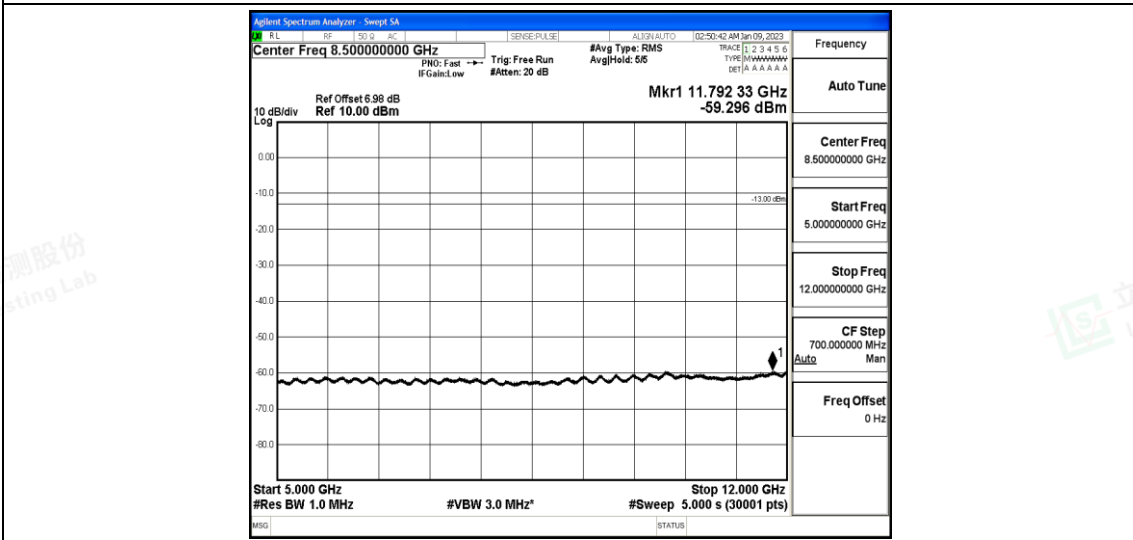

Band12-1.4MHz-16QAM-23095-1-0-Low-1000-5000--42.1-PASS

Band12-1.4MHz-16QAM-23095-1-0-Low-5000-12000--59.3-PASS