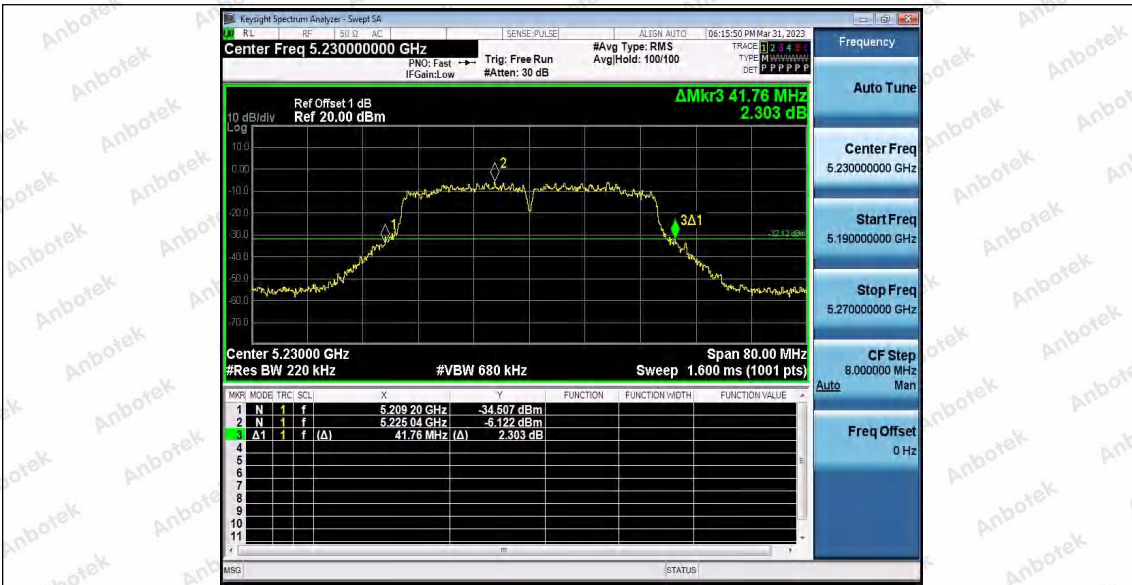

11N40SISO_Ant1_5755