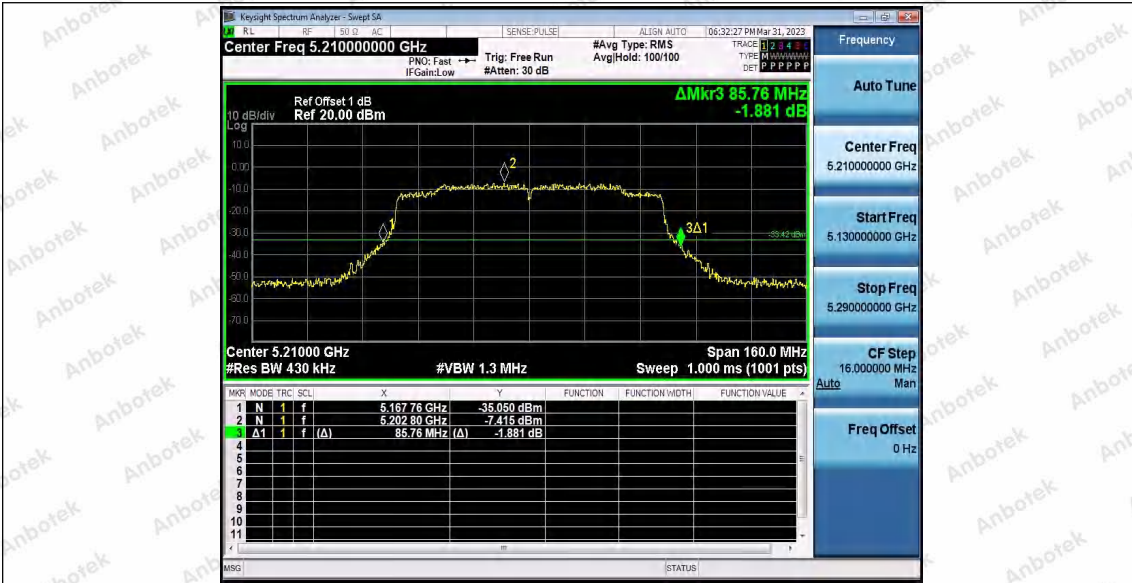

11AC80SISO_Ant2_5210