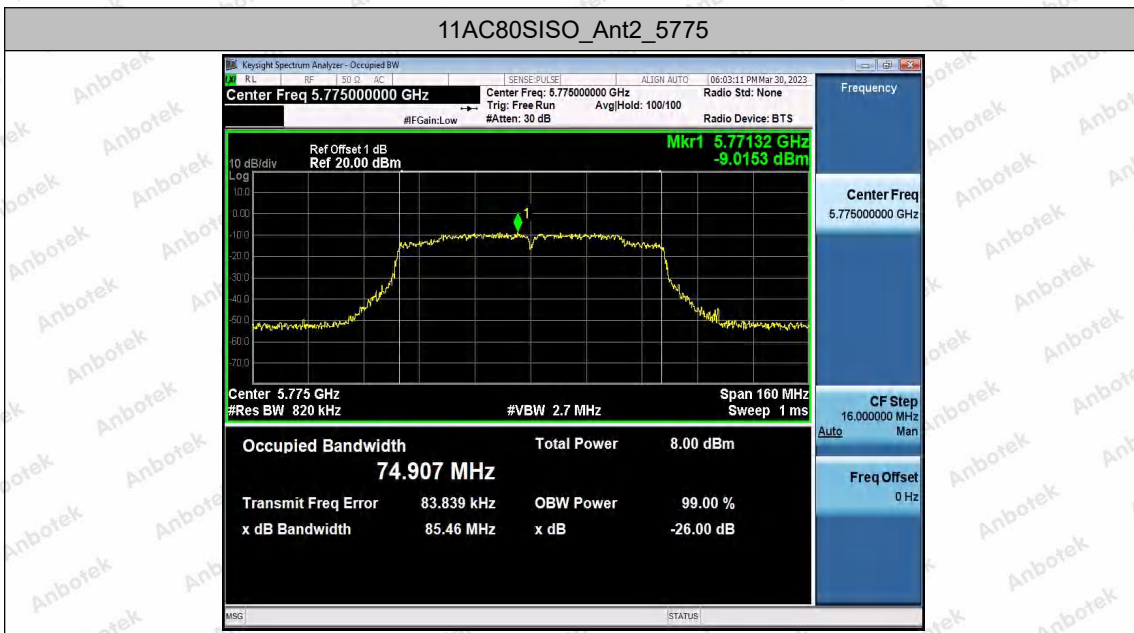

Shenzhen Anbotek Compliance Laboratory Limited

Address: 1/F., Building D, Sogood Science and Technology Park, Sanwei Community, Hangcheng Street, Bao'an District, Shenzhen, Guangdong, China.
Tel: (86) 0755-26066440 Fax: (86) 0755-26014772 Email: service@anbotek.com

Hotline
400-003-0500
www.anbotek.com.cn