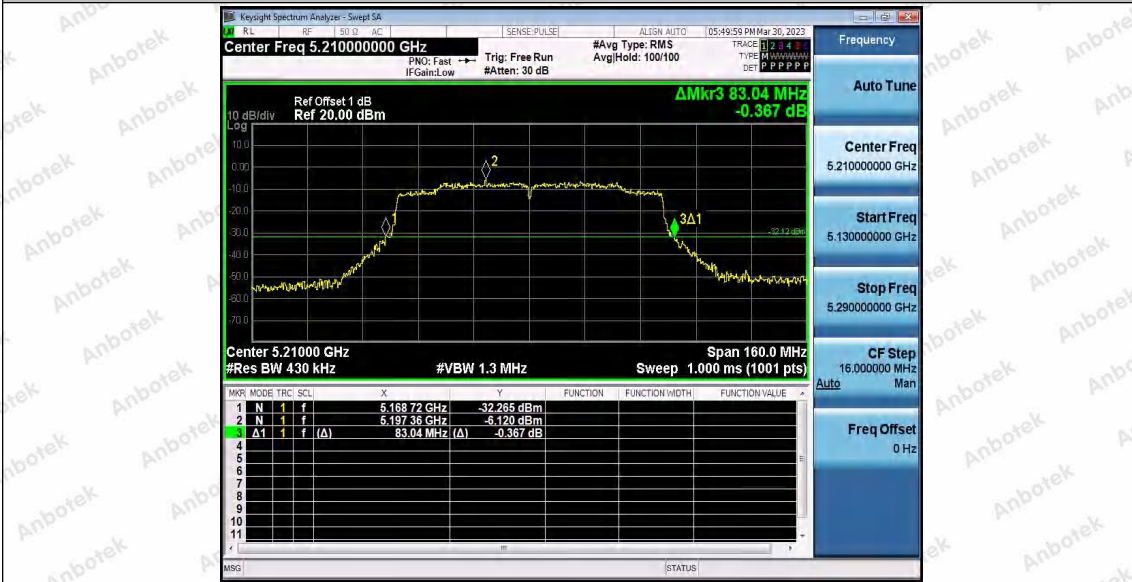

Hotline  
400-003-0500  
www.anbotek.com.cn

11AC80SISO\_Ant2\_5210

11AC80SISO\_Ant1\_5775