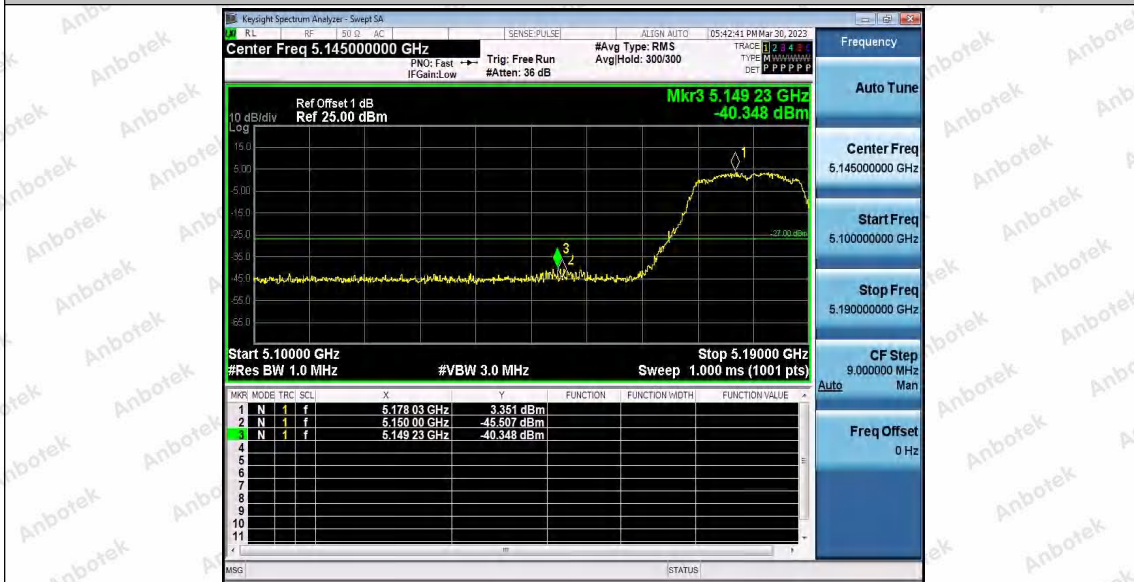

11AC20SISO_Ant1_High_5240