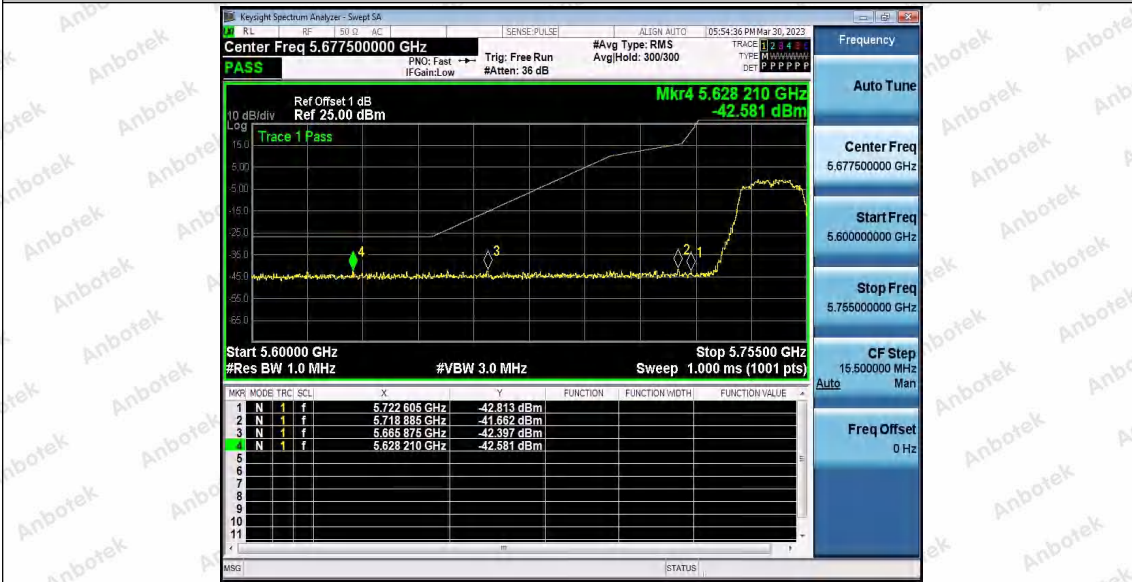

11AC20SISO_Ant1_High_5825