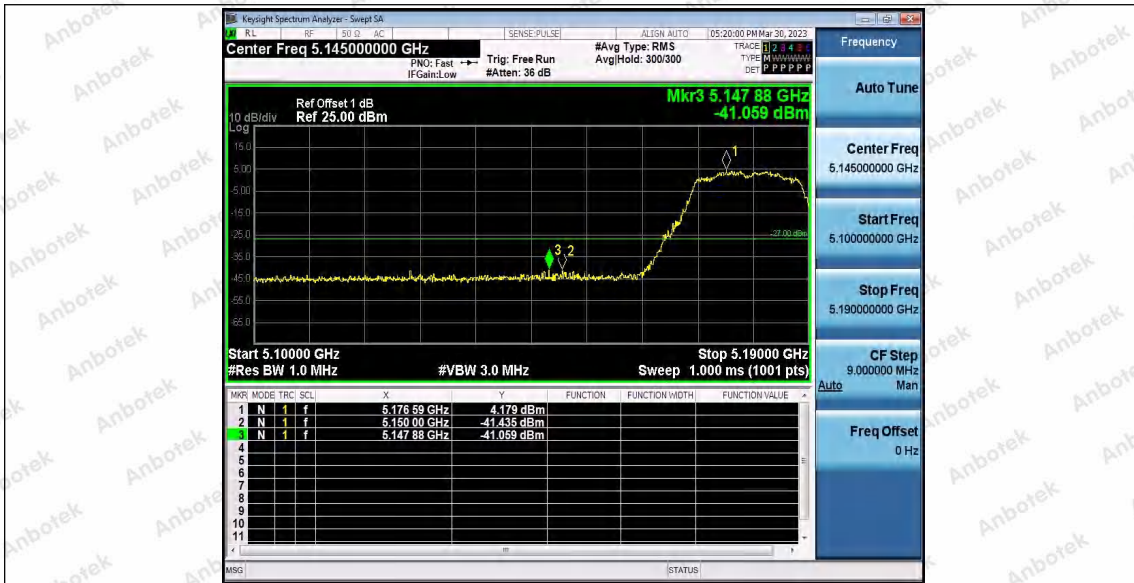

11AC20SISO_Ant2_Low_5180