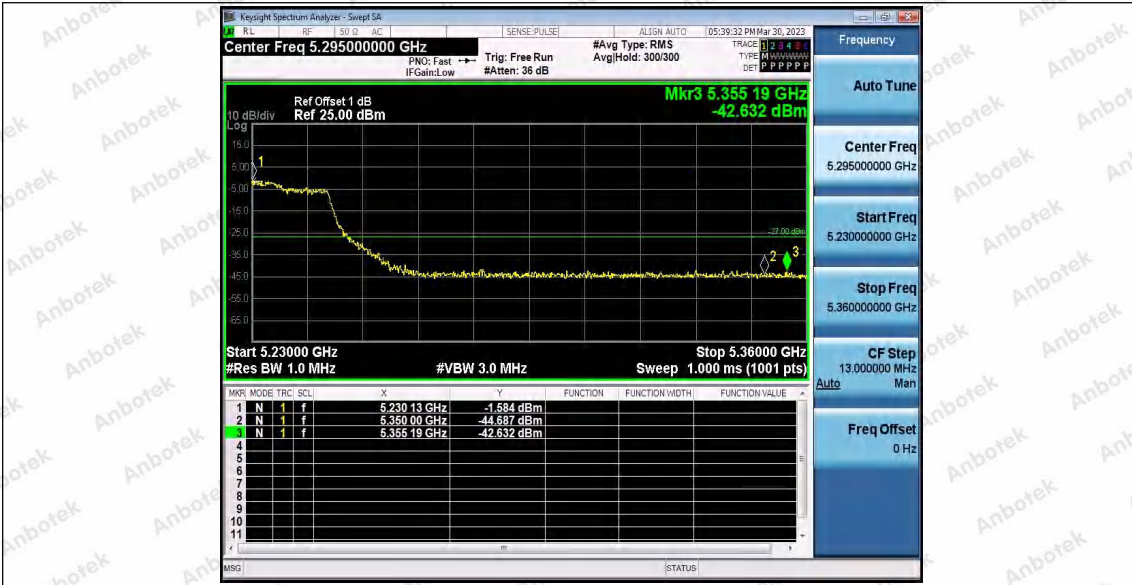

11AC80SISO_Ant2_High_5210