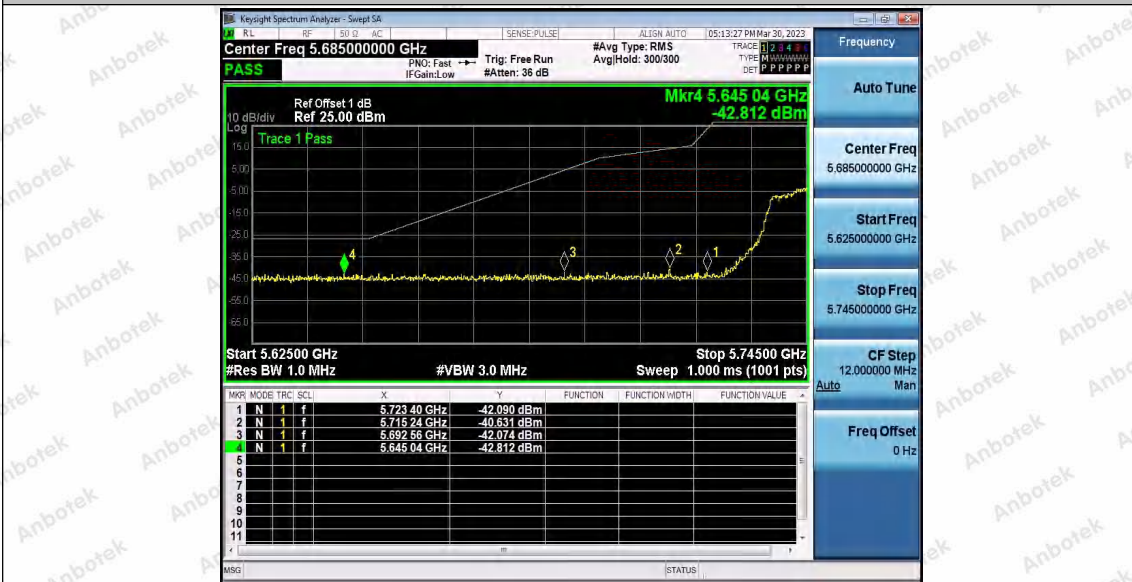

Hotline 400-003-0500  
 www.anbotek.com.cn

11N40ISO\_Ant1\_Low\_5755

11N40ISO\_Ant2\_Low\_5755