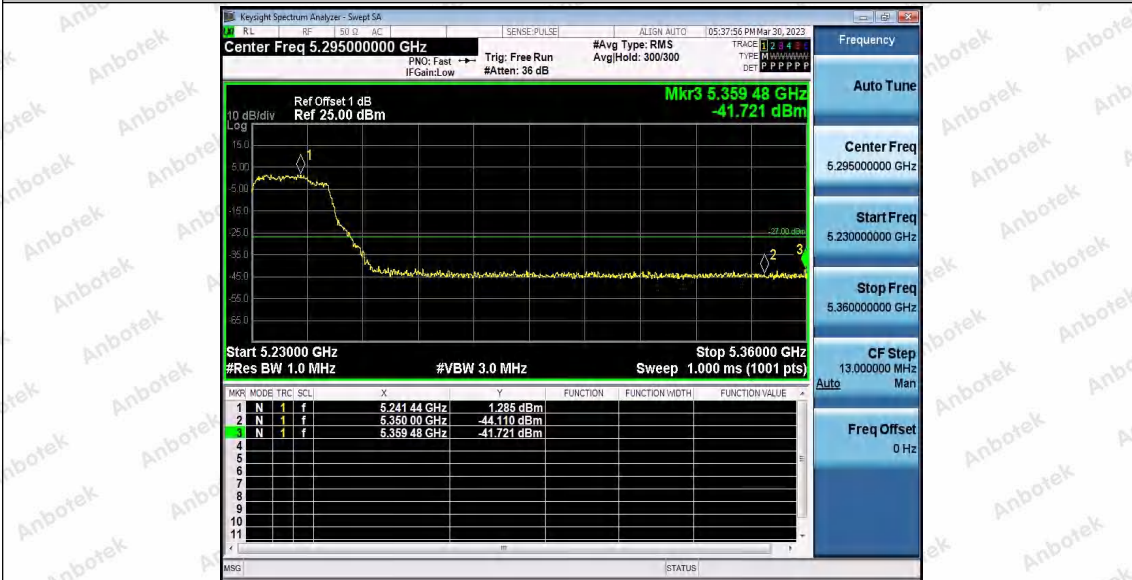

11AC40SISO_Ant2_High_5230