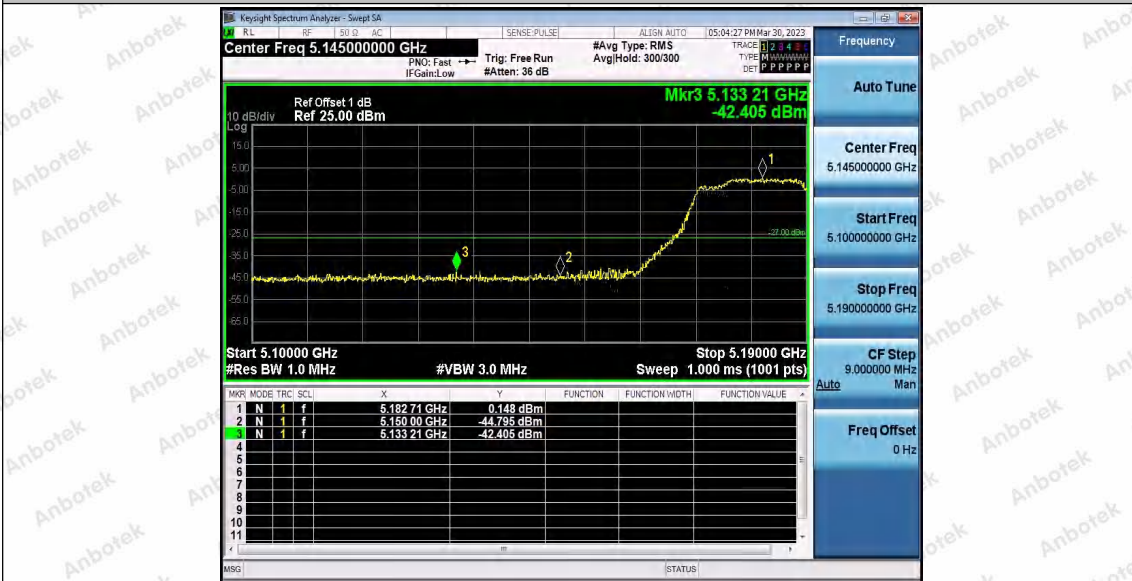

Hotline  
 400-003-0500  
[www.anbotek.com.cn](http://www.anbotek.com.cn)

11N40SISO\_Ant1\_Low\_5190

11N40SISO\_Ant2\_Low\_5190