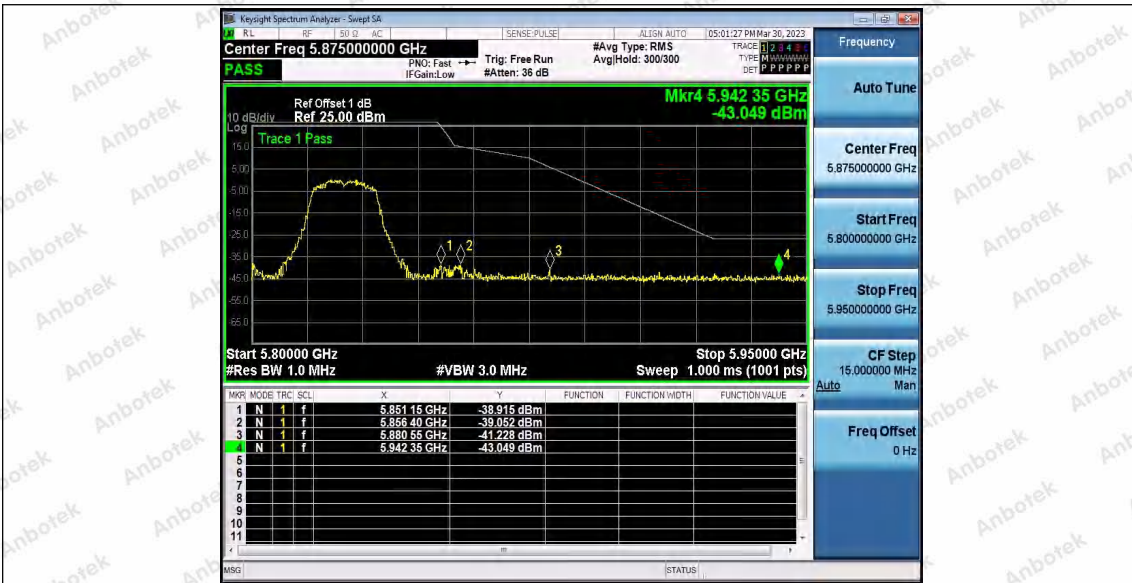

11N40ISO_Ant1_Low_5755