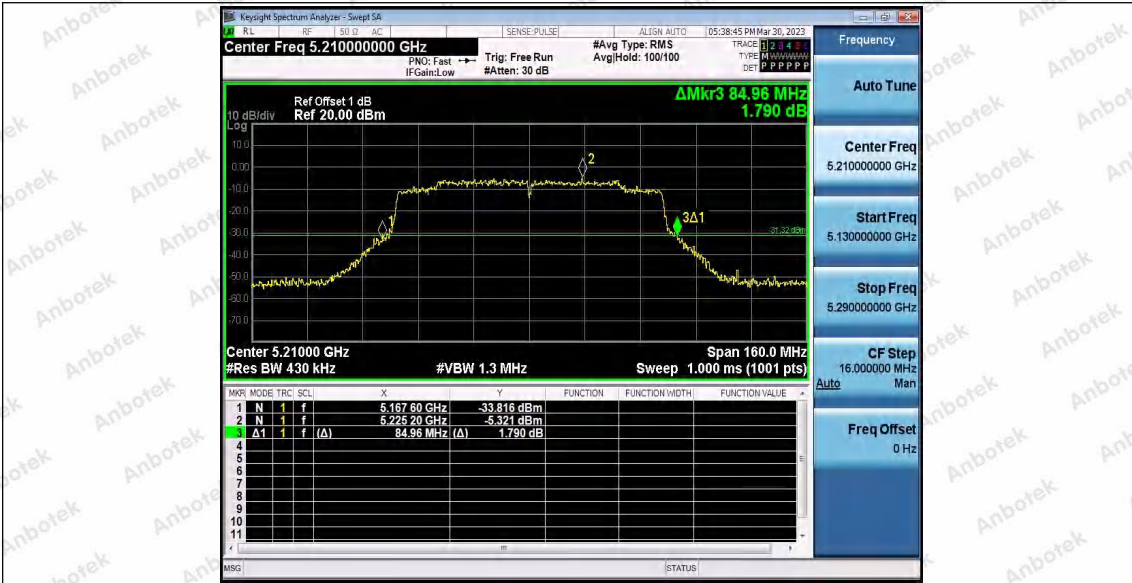

11AC80SISO_Ant2_5210