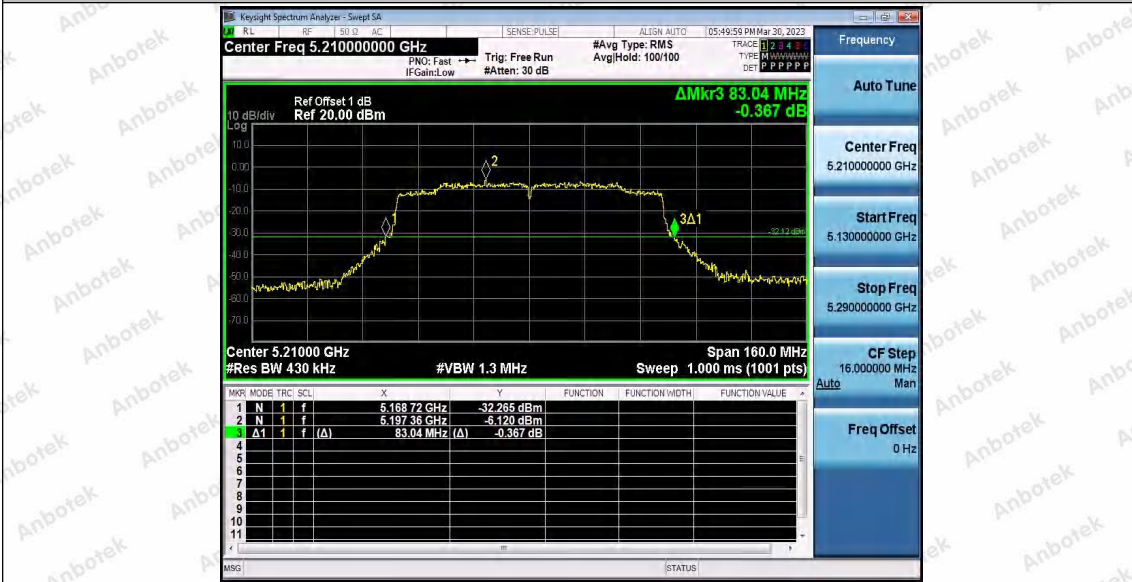

11AC80SISO_Ant2_5210

11AC80SISO_Ant1_5775