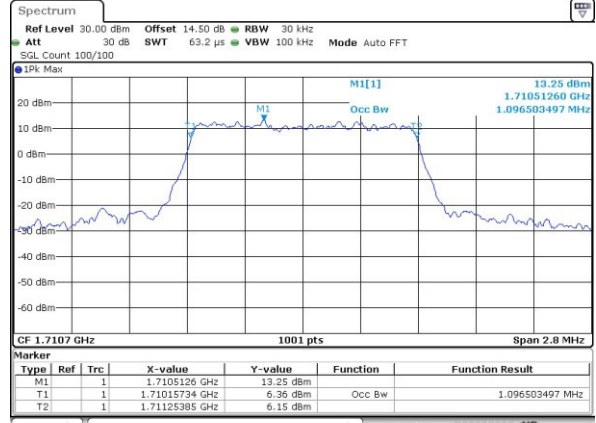

Date: 25 APR 2017 16:55:56

Occupied Bandwidth

Mode	LTE Band 4 : 99%OBW(MHz)											
	1.4MHz		3MHz		5MHz		10MHz		15MHz		20MHz	
Mod.	QPSK	16QAM	QPSK	16QAM	QPSK	16QAM	QPSK	16QAM	QPSK	16QAM	QPSK	16QAM
Lowest CH	1.09	1.10	2.71	2.73	4.50	4.53	9.07	8.97	13.49	13.46	18.26	18.42
Middle CH	1.10	1.09	2.72	2.73	4.51	4.52	9.03	8.99	13.46	13.49	18.30	18.50
Highest CH	1.09	1.09	2.72	2.72	4.52	4.50	9.03	9.03	13.43	13.43	18.38	18.42

Mode	LTE Band 7 : 99%OBW(MHz)											
	1.4MHz		3MHz		5MHz		10MHz		15MHz		20MHz	
Mod.	QPSK	16QAM	QPSK	16QAM	QPSK	16QAM	QPSK	16QAM	QPSK	16QAM	QPSK	16QAM
Lowest CH	-	-	-	-	4.51	4.50	9.01	9.05	13.49	13.43	18.38	18.34
Middle CH	-	-	-	-	4.51	4.52	9.05	9.05	13.37	13.46	18.42	18.38
Highest CH	-	-	-	-	4.50	4.50	9.07	9.01	13.46	13.49	18.38	18.42

LTE Band 4

Lowest Channel / 1.4MHz / QPSK

Date: 13.APR.2017 19:29:07

Lowest Channel / 1.4MHz / 16QAM

Date: 13.APR.2017 19:29:18

Middle Channel / 1.4MHz / QPSK

Date: 13.APR.2017 19:36:23

Middle Channel / 1.4MHz / 16QAM