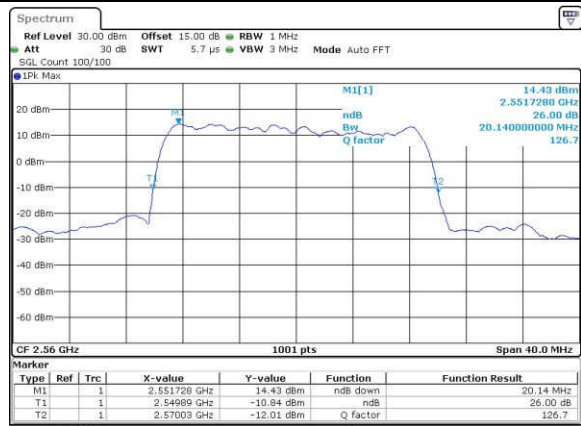

Date: 18, AUG, 2017 11:51:39

Middle Channel / 20MHz / QPSK

Date: 18, AUG, 2017 11:58:38

Middle Channel / 20MHz / 16QAM

Date: 18, AUG, 2017 11:58:48

Highest Channel / 20MHz / QPSK

Date: 18, AUG, 2017 12:01:08

Highest Channel / 20MHz / 16QAM

Date: 18, AUG, 2017 12:01:19

**Occupied Bandwidth**

Mode	LTE Band 2 : 99%OBW(MHz)											
	1.4MHz		3MHz		5MHz		10MHz		15MHz		20MHz	
Mod.	QPSK	16QAM	QPSK	16QAM	QPSK	16QAM	QPSK	16QAM	QPSK	16QAM	QPSK	16QAM
Lowest CH	1.10	1.10	2.71	2.73	4.49	4.49	8.99	9.01	13.46	13.46	18.42	18.46
Middle CH	1.09	1.09	2.71	2.71	4.50	4.51	9.01	8.99	13.52	13.43	18.34	18.34
Highest CH	1.09	1.09	2.73	2.71	4.52	4.52	9.01	9.03	13.46	13.40	18.42	18.42

Mode	LTE Band 4 : 99%OBW(MHz)											
	1.4MHz		3MHz		5MHz		10MHz		15MHz		20MHz	
Mod.	QPSK	16QAM	QPSK	16QAM	QPSK	16QAM	QPSK	16QAM	QPSK	16QAM	QPSK	16QAM
Lowest CH	1.09	1.10	2.72	2.72	4.49	4.50	9.03	9.01	13.43	13.52	18.42	18.34
Middle CH	1.09	1.10	2.72	2.72	4.50	4.51	8.99	9.05	13.43	13.43	18.26	18.54
Highest CH	1.09	1.09	2.72	2.70	4.51	4.52	9.01	9.01	13.43	13.46	18.50	18.34