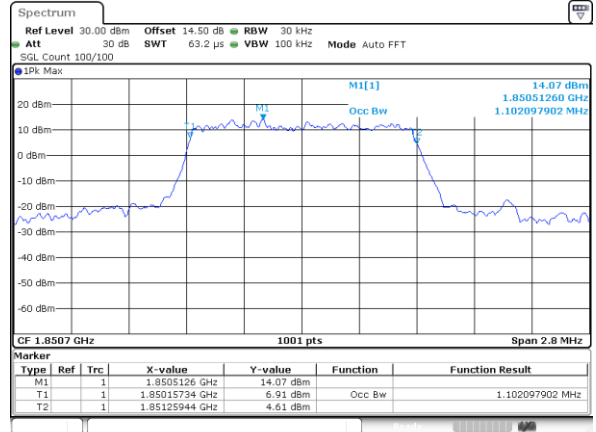

Mode	LTE Band 4 : 99%OBW(MHz)											
	1.4MHz		3MHz		5MHz		10MHz		15MHz		20MHz	
Mod.	QPSK	16QAM	QPSK	16QAM	QPSK	16QAM	QPSK	16QAM	QPSK	16QAM	QPSK	16QAM
Lowest CH	1.09	1.10	2.72	2.72	4.49	4.50	9.03	9.01	13.43	13.52	18.42	18.34
Middle CH	1.09	1.10	2.72	2.72	4.50	4.51	8.99	9.05	13.43	13.43	18.26	18.54
Highest CH	1.09	1.09	2.72	2.70	4.51	4.52	9.01	9.01	13.43	13.46	18.50	18.34

Mode	LTE Band 7 : 99%OBW(MHz)											
	1.4MHz		3MHz		5MHz		10MHz		15MHz		20MHz	
Mod.	QPSK	16QAM	QPSK	16QAM	QPSK	16QAM	QPSK	16QAM	QPSK	16QAM	QPSK	16QAM
Lowest CH	-	-	-	-	4.49	4.52	9.03	8.97	13.43	13.37	18.18	18.50
Middle CH	-	-	-	-	4.51	4.51	9.01	9.01	13.46	13.46	18.58	18.50
Highest CH	-	-	-	-	4.51	4.49	9.07	9.03	13.55	13.46	18.58	18.46

LTE Band 2

Lowest Channel / 1.4MHz / QPSK

Date: 18.AUG.2017 06:54:17

Lowest Channel / 1.4MHz / 16QAM

Date: 18.AUG.2017 06:54:27

Middle Channel / 1.4MHz / QPSK

Date: 18.AUG.2017 07:01:29

Middle Channel / 1.4MHz / 16QAM