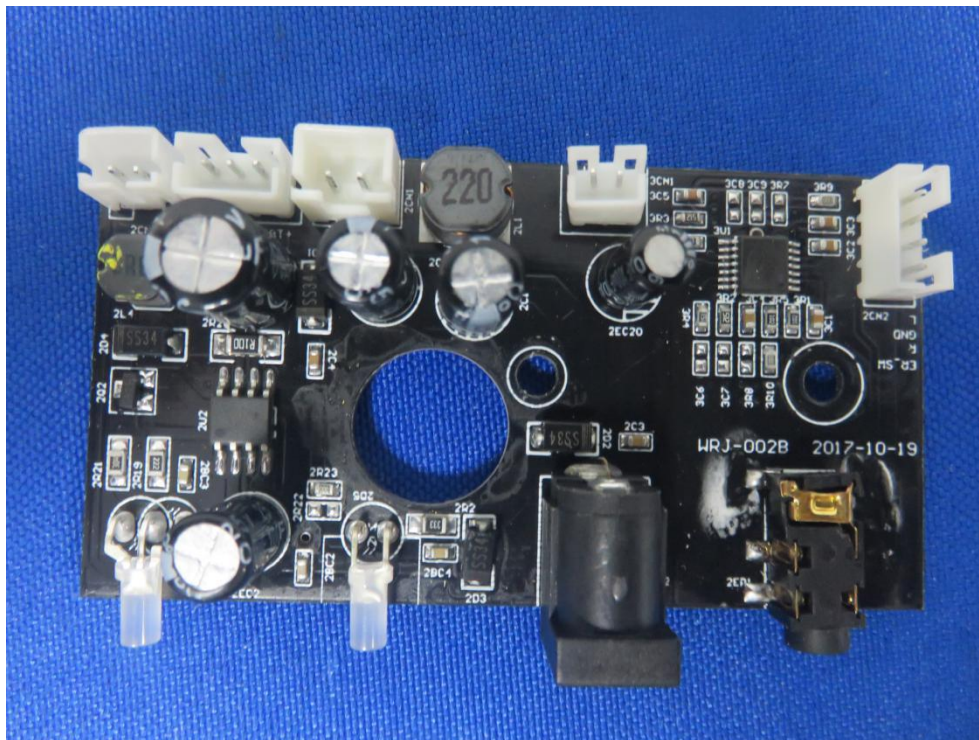

FCC ID: 2ALT3-RAU0587

Antenna