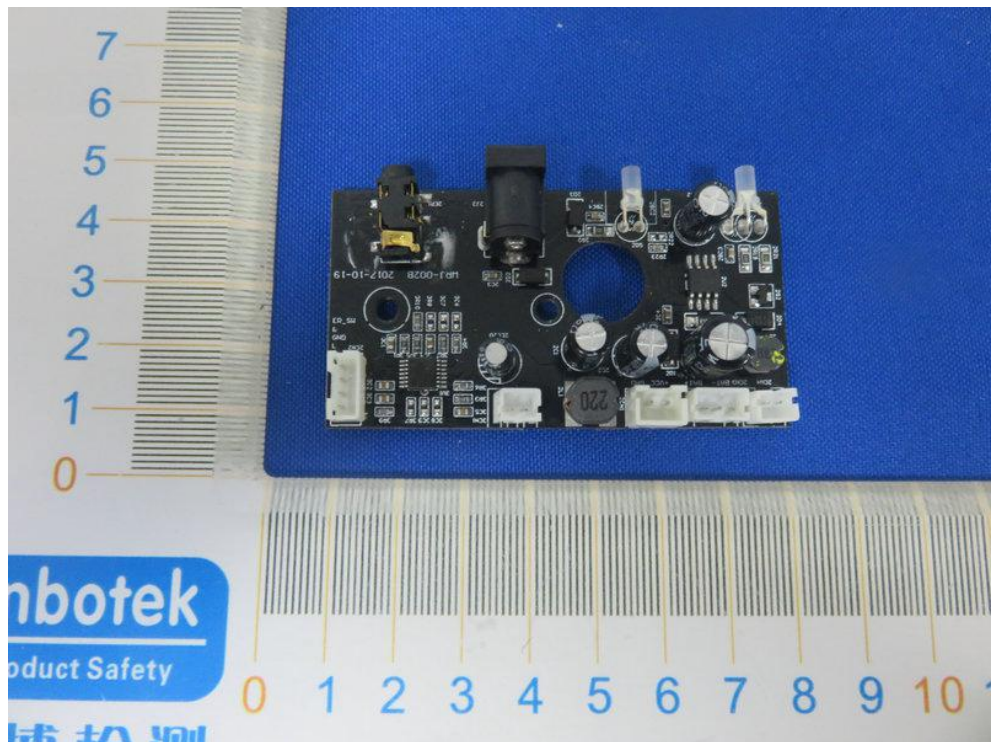

FCC ID: 2ALT3-RAU0587

Antenna