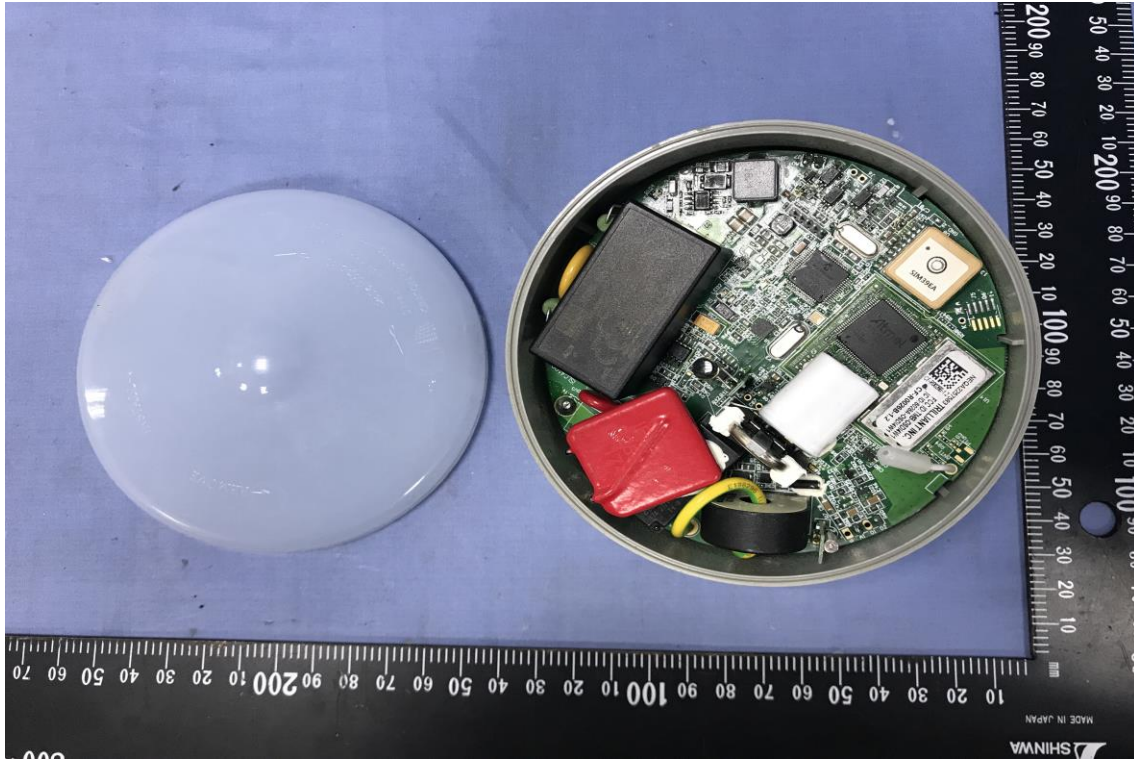

INTERNAL PHOTOGRAPHS OF EUT

### Antenna

Module

Crystal