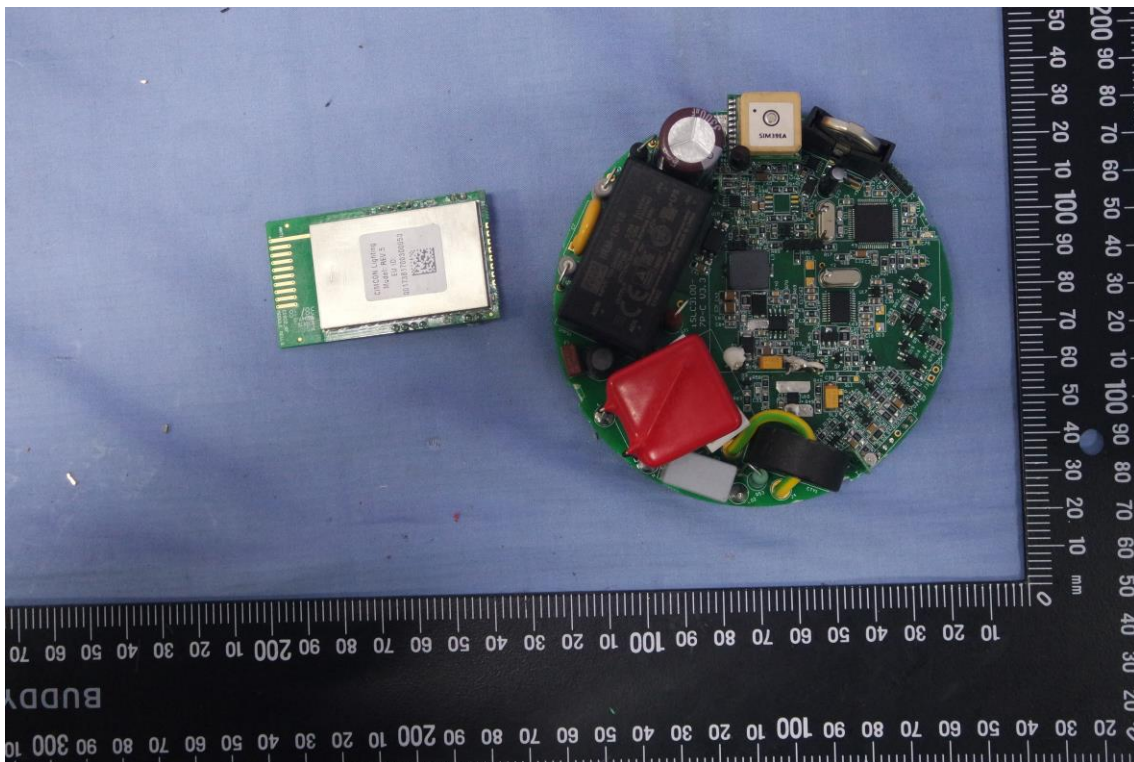

INTERNAL PHOTOGRAPHS OF EUT

Module

Crystal

Antenna