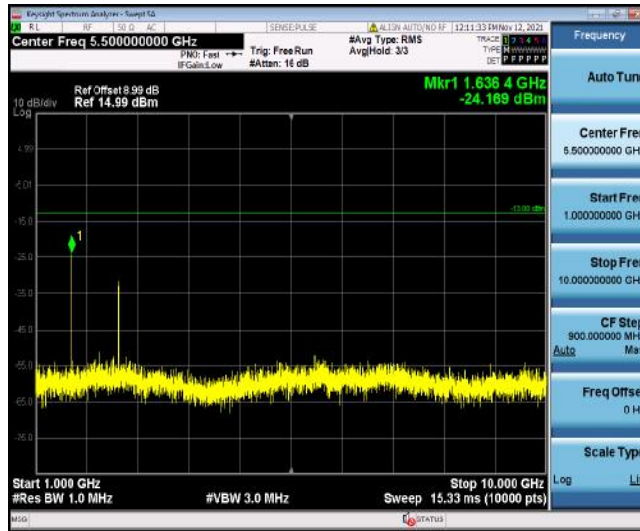

Band26-3MHz-QPSK-26705-1RB#0-Range1:30~1000MHz

Band26-3MHz-QPSK-26705-1RB#0-Range2:1000~10000MHz

Band26-3MHz-QPSK-26740-1RB#0-Range1:30~1000MHz

Band26-3MHz-QPSK-26740-1RB#0-Range2:1000~10000MHz

Band26-3MHz-QPSK-26775-1RB#0-Range1:30~1000MHz