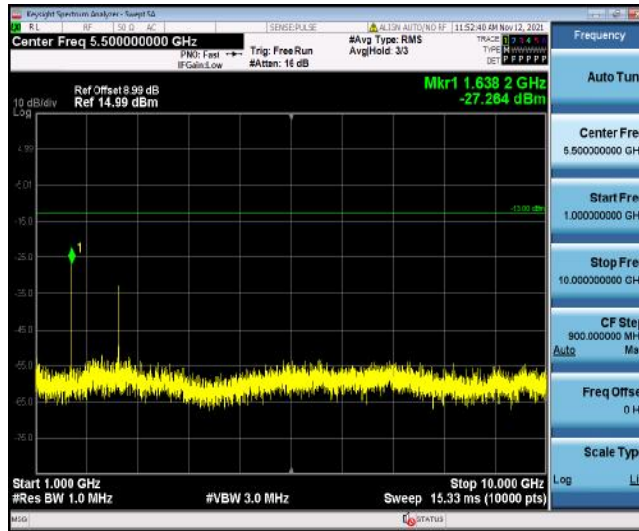

Band26-1.4MHz-16QAM-26740-1RB#0-Range2:1000~10000MHz