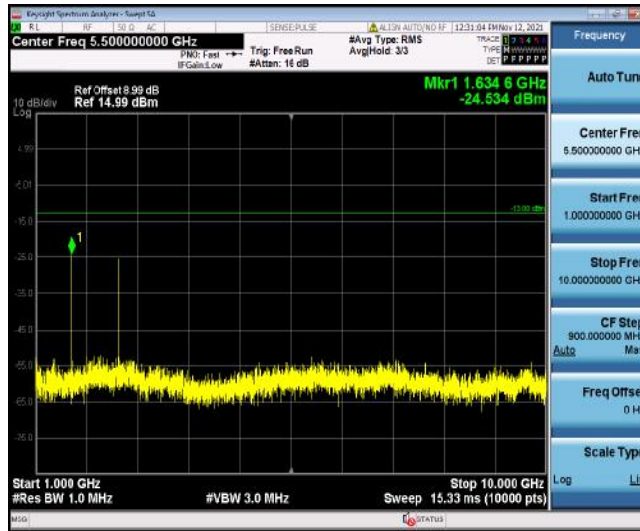

Band26-5MHz-QPSK-26740-1RB#0-Range2:1000~10000MHz