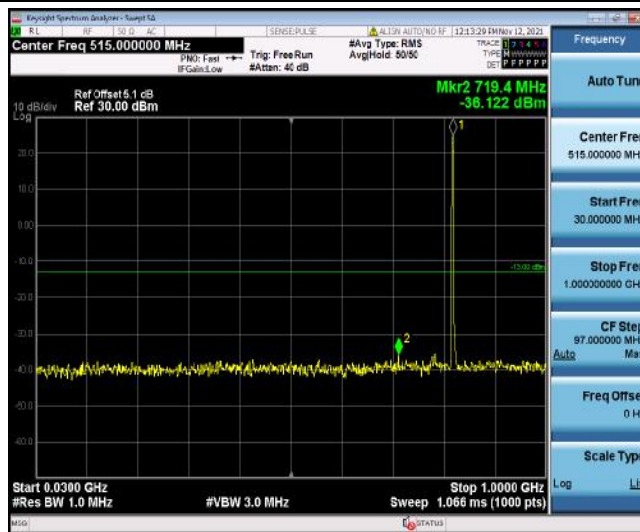

Band26-3MHz-16QAM-26775-1RB#0-Range1:30~1000MHz