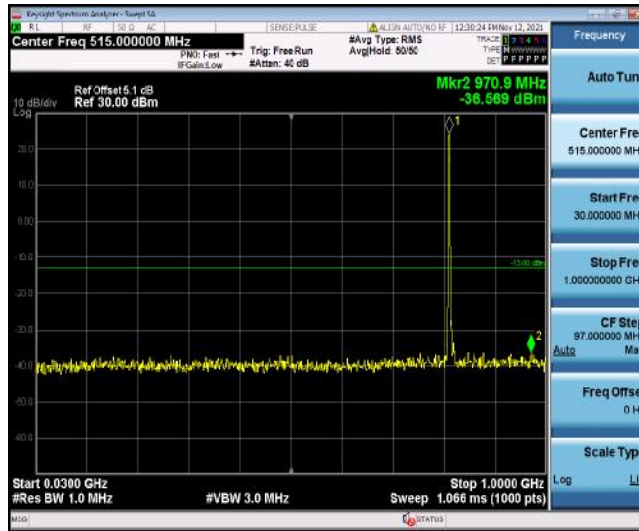

Band26-5MHz-QPSK-26740-1RB#0-Range2:1000~10000MHz

Band26-5MHz-QPSK-26765-1RB#0-Range1:30~1000MHz

Band26-5MHz-QPSK-26765-1RB#0-Range2:1000~10000MHz

Band26-5MHz-16QAM-26715-1RB#0-Range1:30~1000MHz

Band26-5MHz-16QAM-26715-1RB#0-Range2:1000~10000MHz