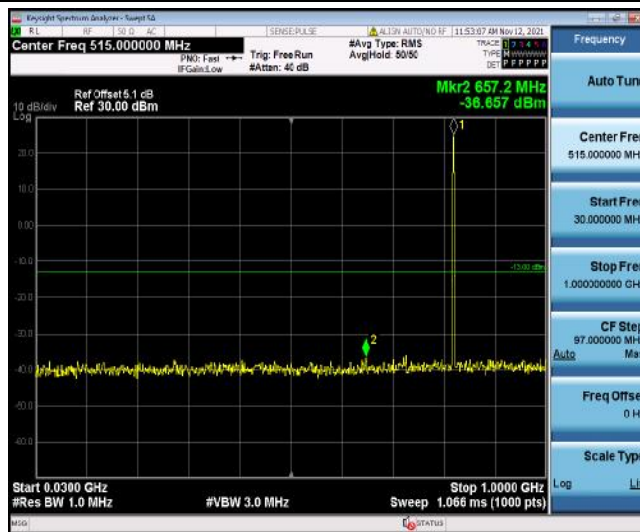

Band26-1.4MHz-QPSK-26783-1RB#0-Range1:30~1000MHz