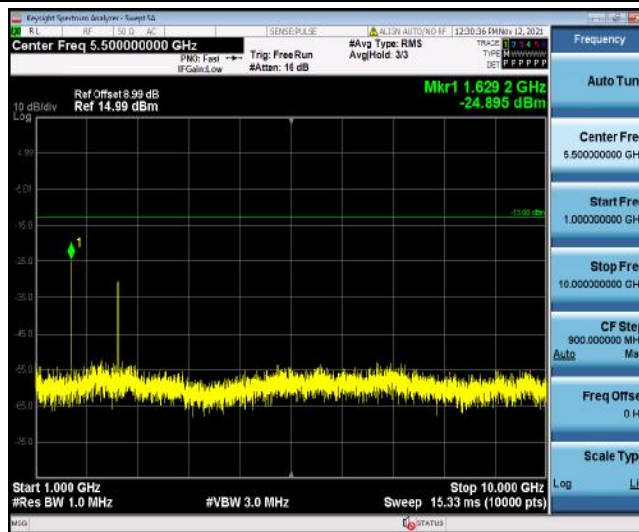

Band26-5MHz-QPSK-26740-1RB#0-Range2:1000~10000MHz

Band26-5MHz-QPSK-26765-1RB#0-Range1:30~1000MHz

Band26-5MHz-QPSK-26765-1RB#0-Range2:1000~10000MHz

Band26-5MHz-16QAM-26715-1RB#0-Range1:30~1000MHz

Band26-5MHz-16QAM-26715-1RB#0-Range2:1000~10000MHz