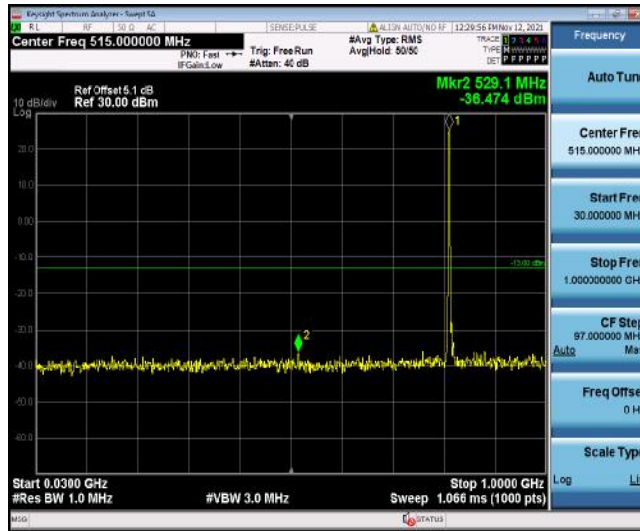

Band26-5MHz-QPSK-26715-1RB#0-Range1:30~1000MHz