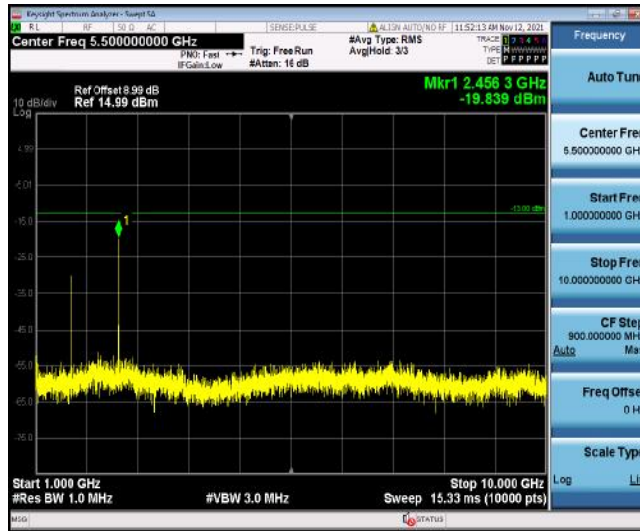

Test Graphs

Band26-1.4MHz-QPSK-26697-1RB#0-Range1:30~1000MHz

Band26-1.4MHz-QPSK-26697-1RB#0-Range2:1000~10000MHz

Band26-1.4MHz-QPSK-26740-1RB#0-Range1:30~1000MHz

Band26-1.4MHz-QPSK-26740-1RB#0-Range2:1000~10000MHz