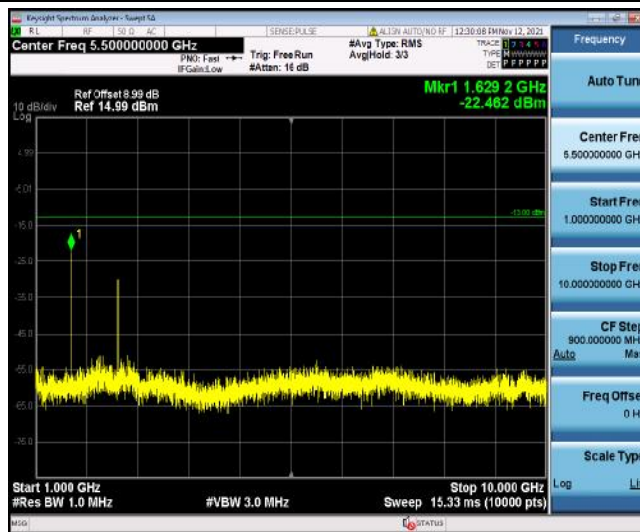

Band26-3MHz-16QAM-26775-1RB#0-Range1:30~1000MHz

Band26-3MHz-16QAM-26775-1RB#0-Range2:1000~10000MHz

Band26-5MHz-QPSK-26715-1RB#0-Range1:30~1000MHz

Band26-5MHz-QPSK-26715-1RB#0-Range2:1000~10000MHz

Band26-5MHz-QPSK-26740-1RB#0-Range1:30~1000MHz