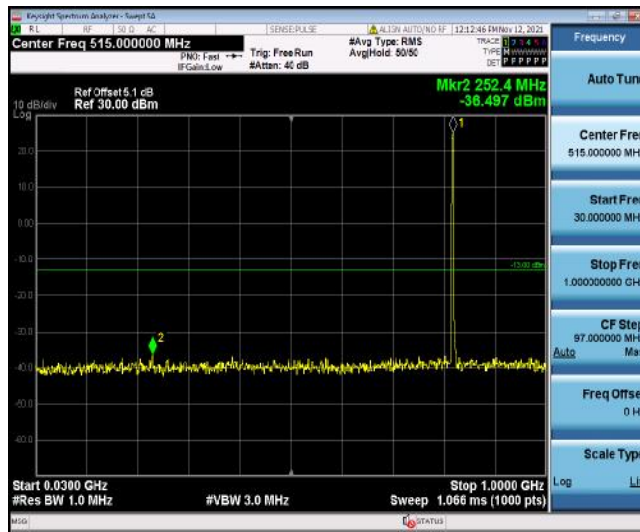

Band26-3MHz-QPSK-26705-1RB#0-Range1:30~1000MHz

Band26-3MHz-QPSK-26705-1RB#0-Range2:1000~10000MHz

Band26-3MHz-QPSK-26740-1RB#0-Range1:30~1000MHz

Band26-3MHz-QPSK-26740-1RB#0-Range2:1000~10000MHz

Band26-3MHz-QPSK-26775-1RB#0-Range1:30~1000MHz