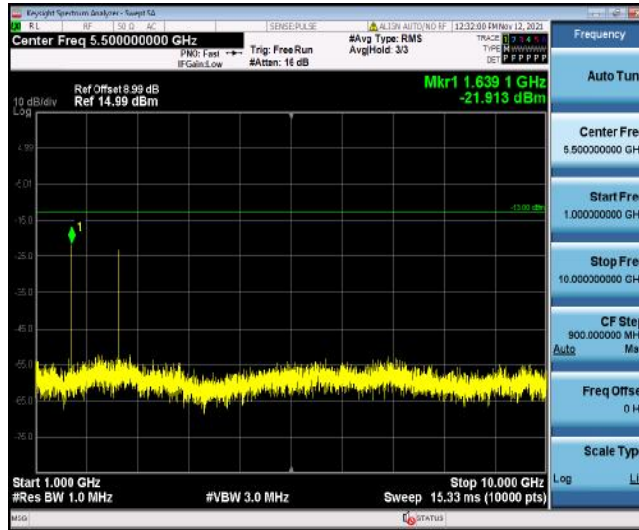

Band26-5MHz-QPSK-26765-1RB#0-Range2:1000~10000MHz