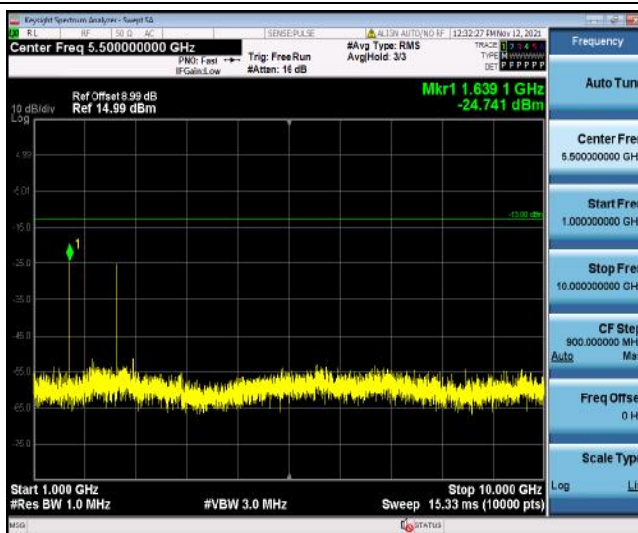

Band26-5MHz-16QAM-26740-1RB#0-Range1:30~1000MHz

Band26-5MHz-16QAM-26740-1RB#0-Range2:1000~10000MHz

Band26-5MHz-16QAM-26765-1RB#0-Range1:30~1000MHz

Band26-5MHz-16QAM-26765-1RB#0-Range2:1000~10000MHz

Band26-10MHz-QPSK-26740-1RB#0-Range1:30~1000MHz