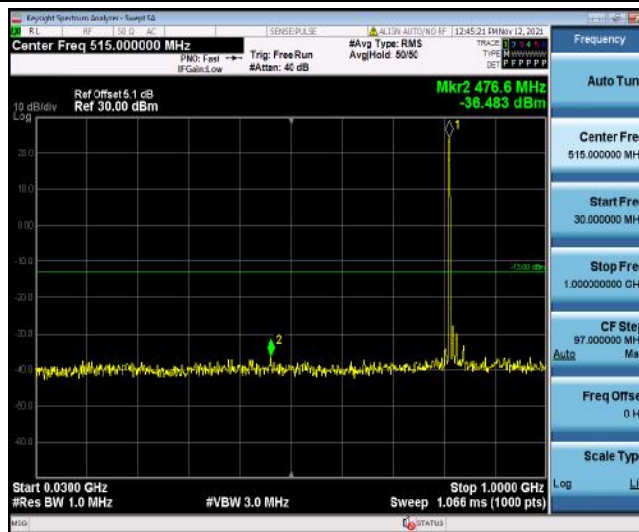

Band26-10MHz-QPSK-26740-1RB#0-Range2:1000~10000MHz

Band26-10MHz-16QAM-26740-1RB#0-Range1:30~1000MHz

Band26-10MHz-16QAM-26740-1RB#0-Range2:1000~10000MHz

Band26-15MHz-QPSK-26765-1RB#0-Range1:30~1000MHz

Band26-15MHz-QPSK-26765-1RB#0-Range2:1000~10000MHz