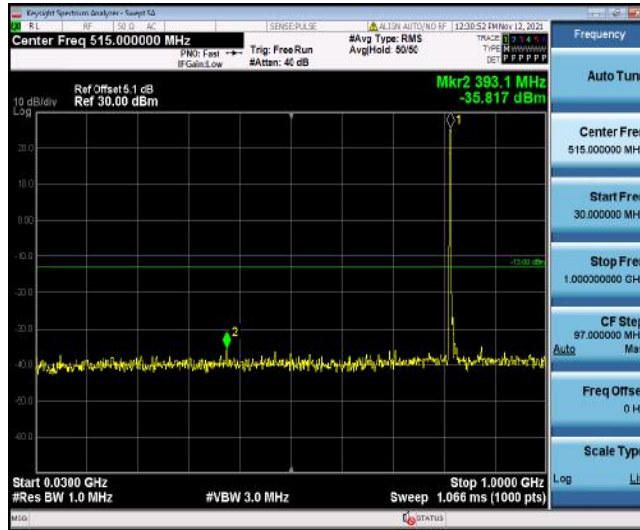

Band26-3MHz-16QAM-26775-1RB#0-Range1:30~1000MHz

Band26-3MHz-16QAM-26775-1RB#0-Range2:1000~10000MHz

Band26-5MHz-QPSK-26715-1RB#0-Range1:30~1000MHz

Band26-5MHz-QPSK-26715-1RB#0-Range2:1000~10000MHz

Band26-5MHz-QPSK-26740-1RB#0-Range1:30~1000MHz