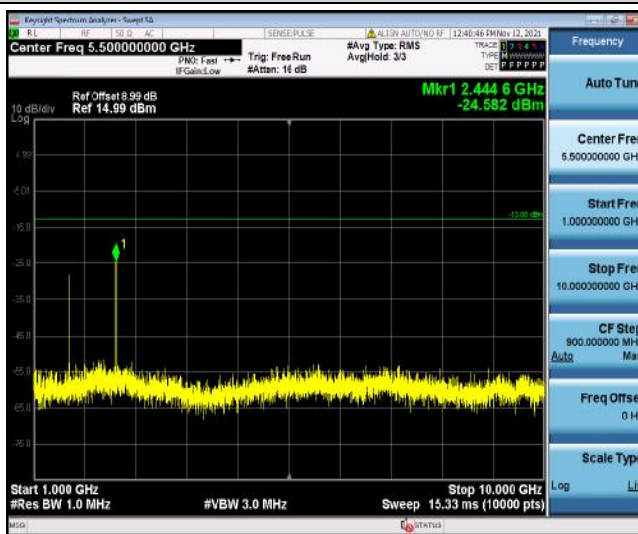

Band26-10MHz-QPSK-26740-1RB#0-Range2:1000~10000MHz