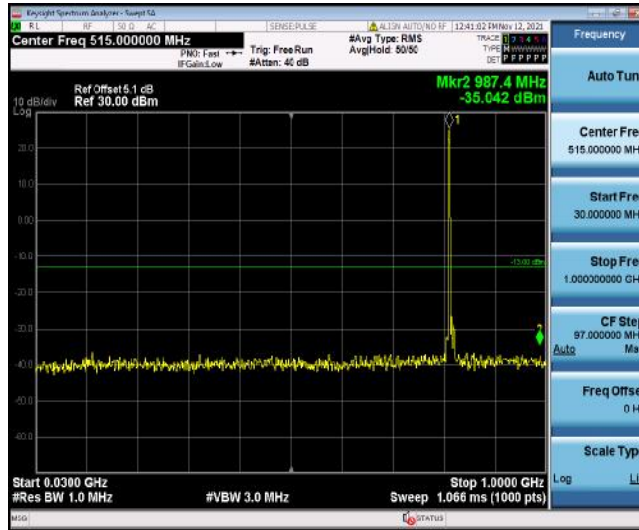

Band26-10MHz-16QAM-26740-1RB#0-Range1:30~1000MHz