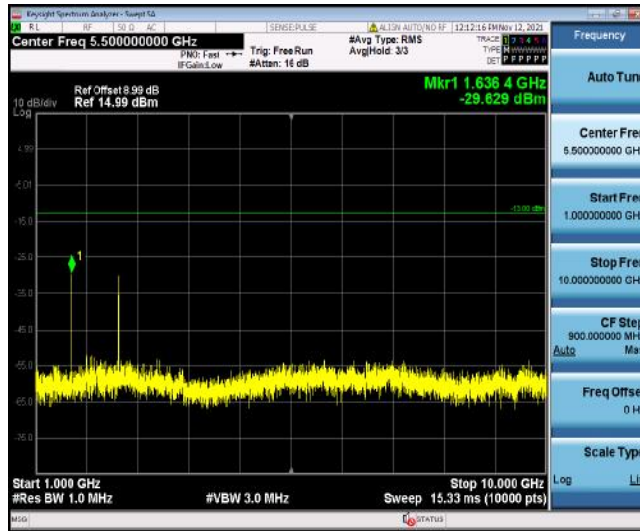

Band26-3MHz-QPSK-26775-1RB#0-Range2:1000~10000MHz

Band26-3MHz-16QAM-26705-1RB#0-Range1:30~1000MHz

Band26-3MHz-16QAM-26705-1RB#0-Range2:1000~10000MHz

Band26-3MHz-16QAM-26740-1RB#0-Range1:30~1000MHz

Band26-3MHz-16QAM-26740-1RB#0-Range2:1000~10000MHz