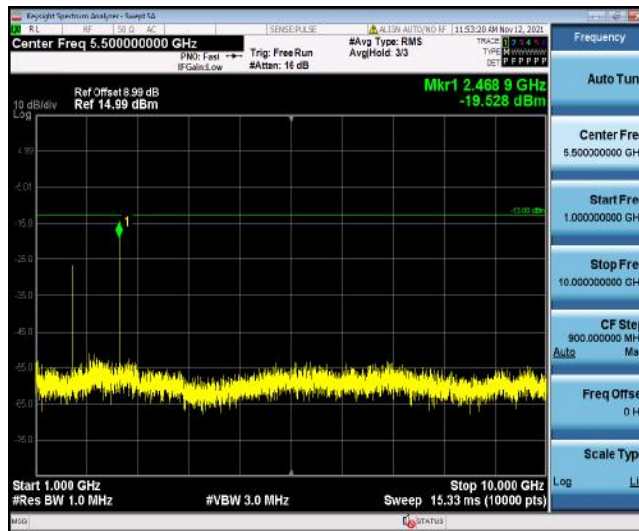

Band26-1.4MHz-QPSK-26783-1RB#0-Range2:1000~10000MHz