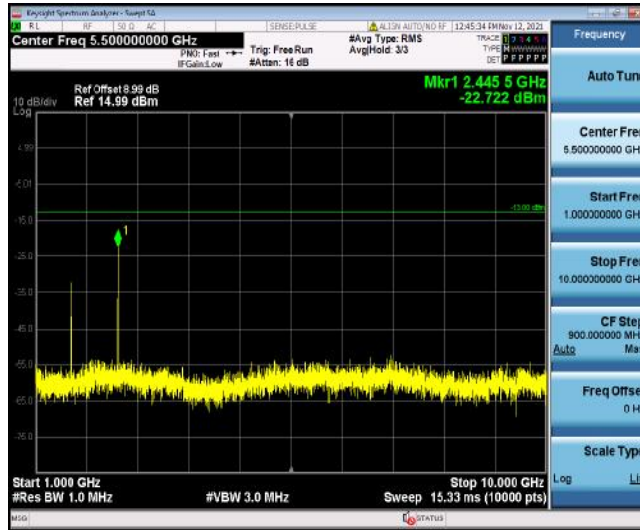

Band26-10MHz-QPSK-26740-1RB#0-Range2:1000~10000MHz

Band26-10MHz-16QAM-26740-1RB#0-Range1:30~1000MHz

Band26-10MHz-16QAM-26740-1RB#0-Range2:1000~10000MHz

Band26-15MHz-QPSK-26765-1RB#0-Range1:30~1000MHz

Band26-15MHz-QPSK-26765-1RB#0-Range2:1000~10000MHz