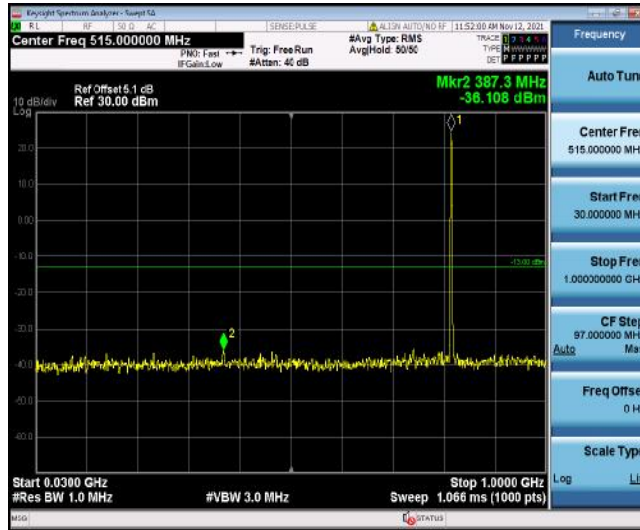

Test Graphs

Band26-1.4MHz-QPSK-26697-1RB#0-Range1:30~1000MHz

Band26-1.4MHz-QPSK-26697-1RB#0-Range2:1000~10000MHz

Band26-1.4MHz-QPSK-26740-1RB#0-Range1:30~1000MHz

Band26-1.4MHz-QPSK-26740-1RB#0-Range2:1000~10000MHz