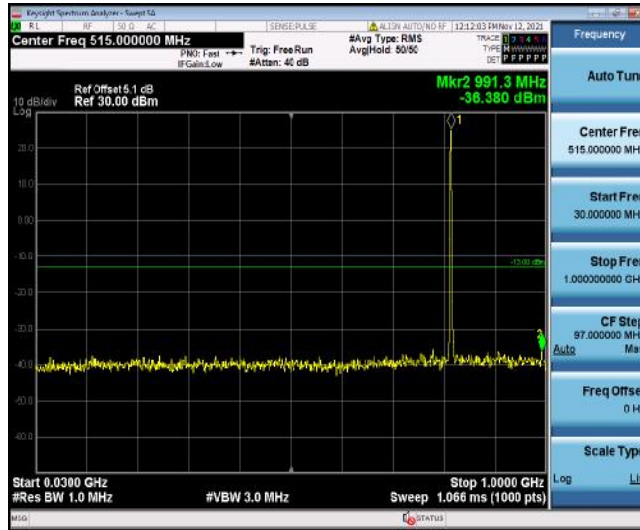

Band26-3MHz-QPSK-26775-1RB#0-Range2:1000~10000MHz

Band26-3MHz-16QAM-26705-1RB#0-Range1:30~1000MHz

Band26-3MHz-16QAM-26705-1RB#0-Range2:1000~10000MHz

Band26-3MHz-16QAM-26740-1RB#0-Range1:30~1000MHz

Band26-3MHz-16QAM-26740-1RB#0-Range2:1000~10000MHz