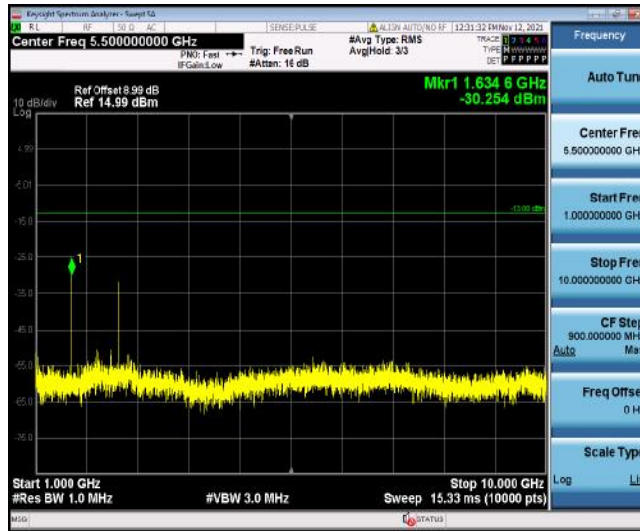

Band26-5MHz-16QAM-26740-1RB#0-Range2:1000~10000MHz