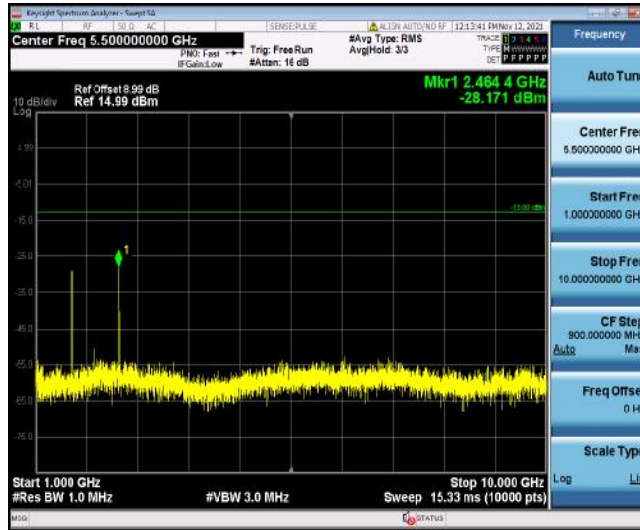

Band26-3MHz-16QAM-26775-1RB#0-Range2:1000~10000MHz