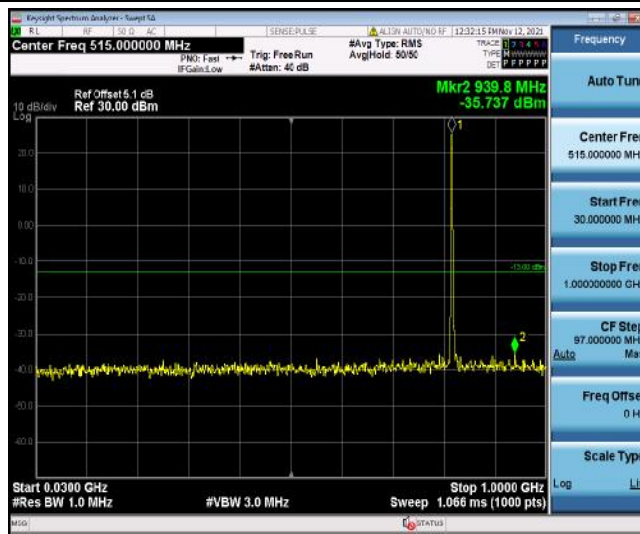

Band26-5MHz-16QAM-26765-1RB#0-Range1:30~1000MHz