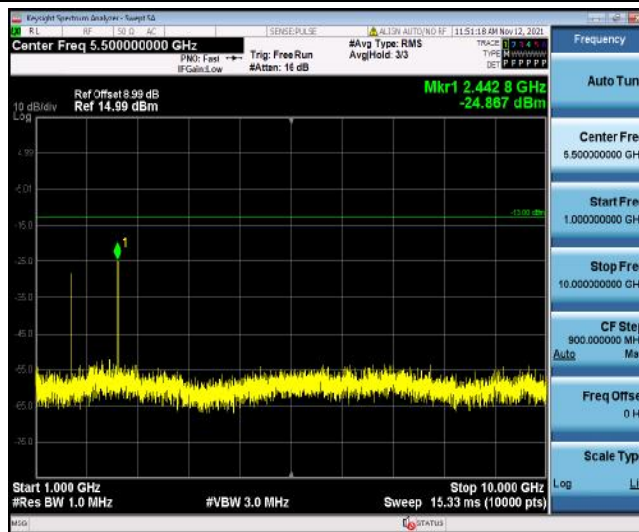

Band26-1.4MHz-QPSK-26783-1RB#0-Range1:30~1000MHz

Band26-1.4MHz-QPSK-26783-1RB#0-Range2:1000~10000MHz

Band26-1.4MHz-16QAM-26697-1RB#0-Range1:30~1000MHz

Band26-1.4MHz-16QAM-26697-1RB#0-Range2:1000~10000MHz