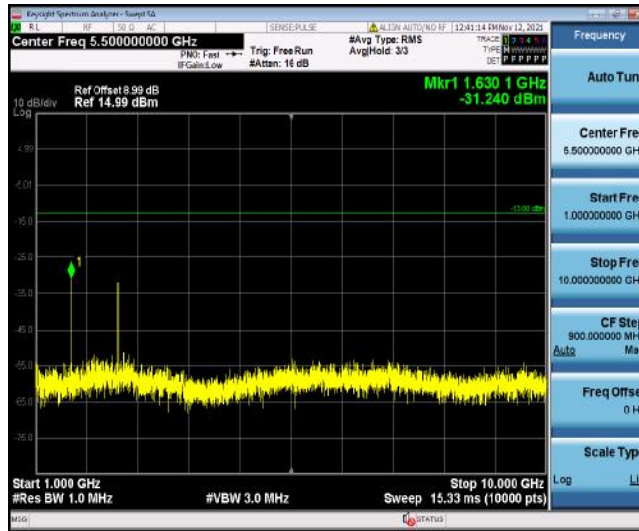

Band26-10MHz-16QAM-26740-1RB#0-Range2:1000~10000MHz