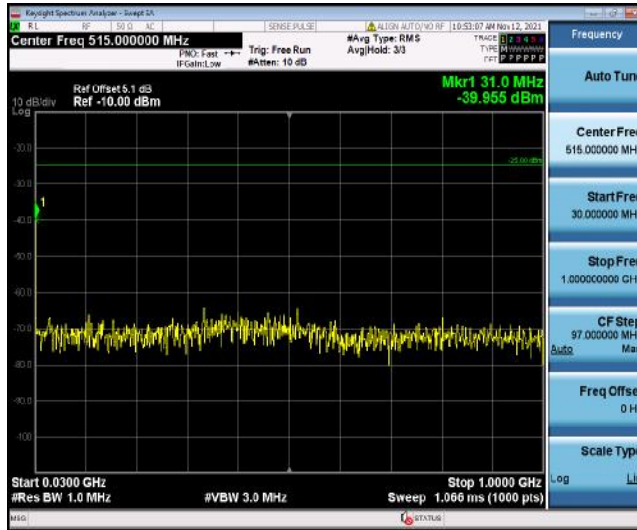

## Test Graphs

Band41-5MHz-QPSK-39675-1RB#0-Range1:30~1000MHz

Band41-5MHz-QPSK-39675-1RB#0-Range2:1000~3000MHz

Band41-5MHz-QPSK-39675-1RB#0-Range3:3000~26500MHz

Band41-5MHz-QPSK-40620-1RB#0-Range1:30~1000MHz