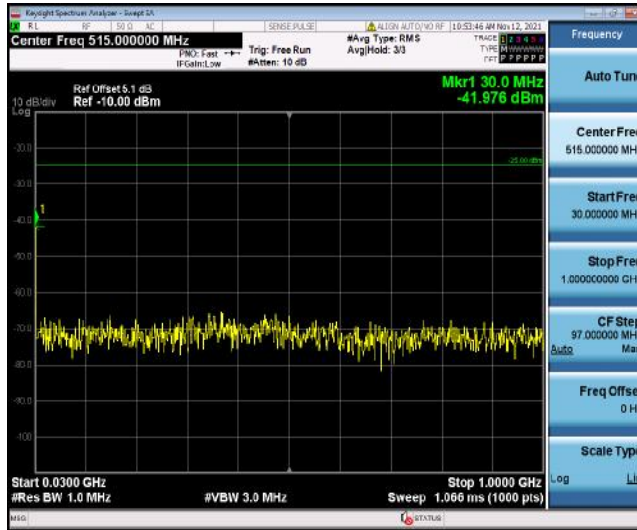

Band41-5MHz-16QAM-39675-1RB#0-Range1:30~1000MHz

Band41-5MHz-16QAM-39675-1RB#0-Range2:1000~3000MHz

Band41-5MHz-16QAM-39675-1RB#0-Range3:3000~26500MHz

Band41-5MHz-16QAM-40620-1RB#0-Range1:30~1000MHz

Band41-5MHz-16QAM-40620-1RB#0-Range2:1000~3000MHz