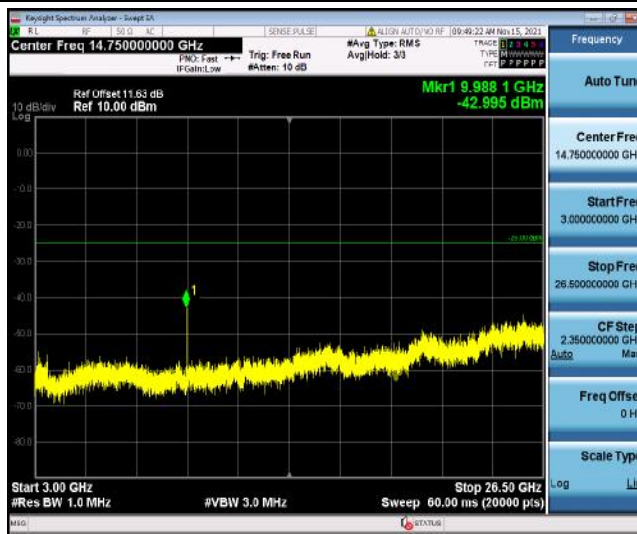

Band41-15MHz-QPSK-41515-1RB#0-Range2:1000~3000MHz

Band41-15MHz-QPSK-41515-1RB#0-Range3:3000~26500MHz

Band41-15MHz-16QAM-39725-1RB#0-Range1:30~1000MHz

Band41-15MHz-16QAM-39725-1RB#0-Range2:1000~3000MHz

Band41-15MHz-16QAM-39725-1RB#0-Range3:3000~26500MHz