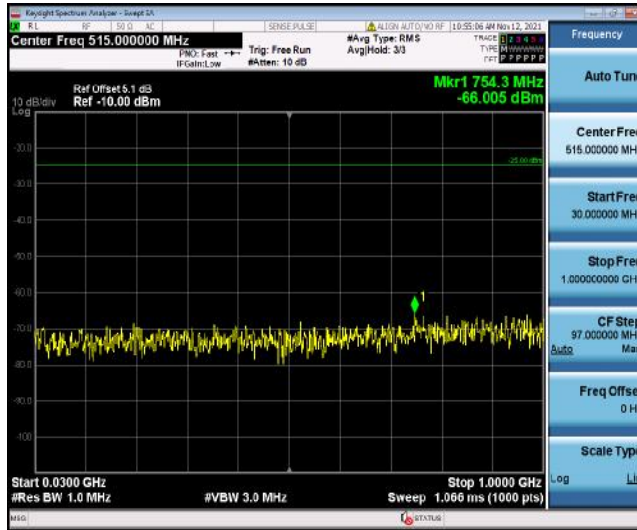

Band41-5MHz-16QAM-41565-1RB#0-Range1:30~1000MHz