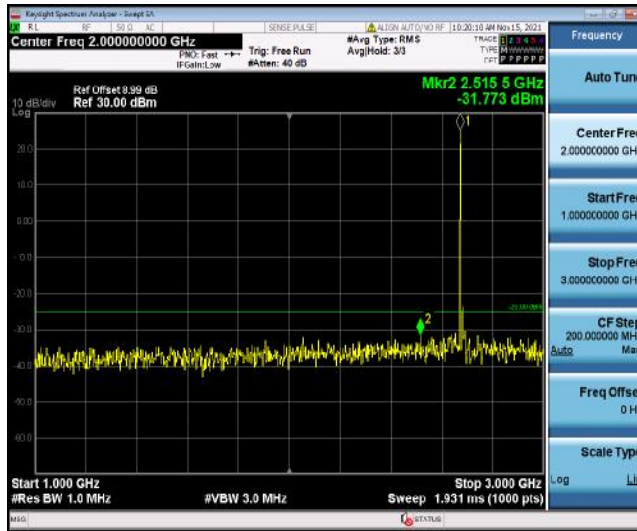

Band41-20MHz-16QAM-40620-1RB#0-Range3:3000~26500MHz

Band41-20MHz-16QAM-41490-1RB#0-Range1:30~1000MHz

Band41-20MHz-16QAM-41490-1RB#0-Range2:1000~3000MHz

Band41-20MHz-16QAM-41490-1RB#0-Range3:3000~26500MHz