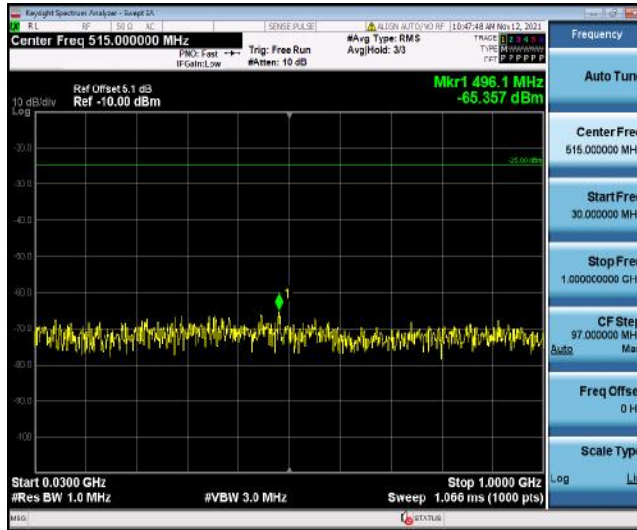

Band41-5MHz-16QAM-39675-1RB#0-Range1:30~1000MHz