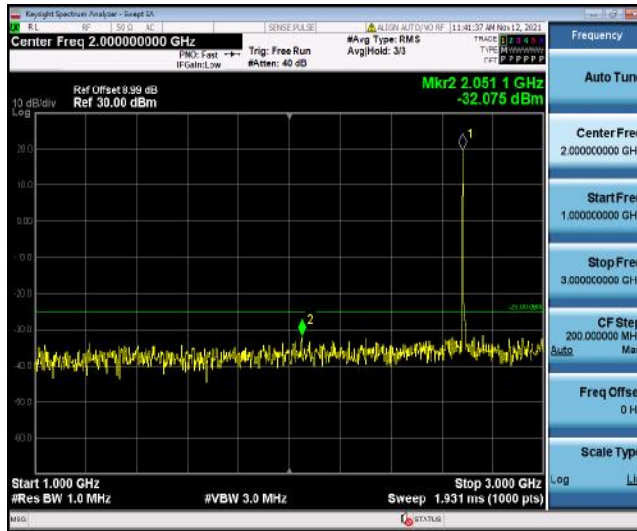

Band41-10MHz-16QAM-41540-1RB#0-Range2:1000~3000MHz