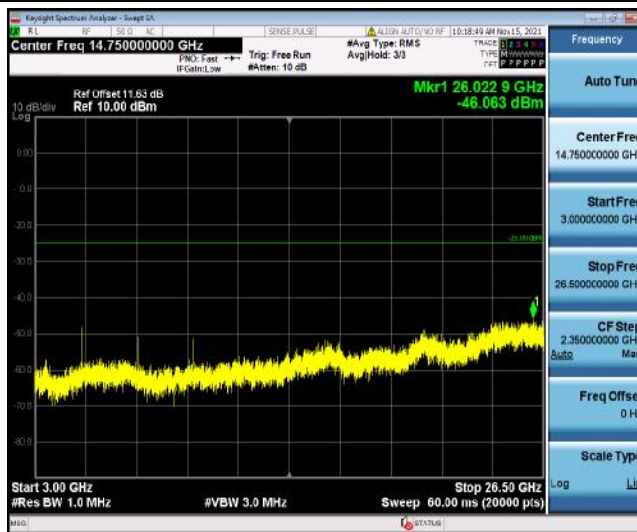

Band41-20MHz-16QAM-40620-1RB#0-Range3:3000~26500MHz