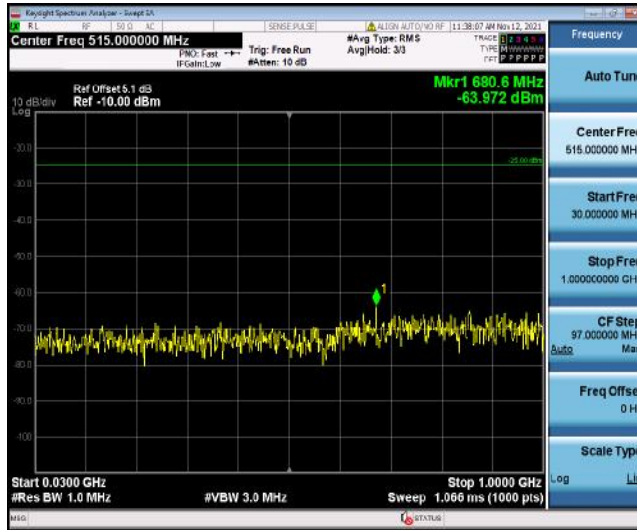

Band41-10MHz-QPSK-40620-1RB#0-Range1:30~1000MHz