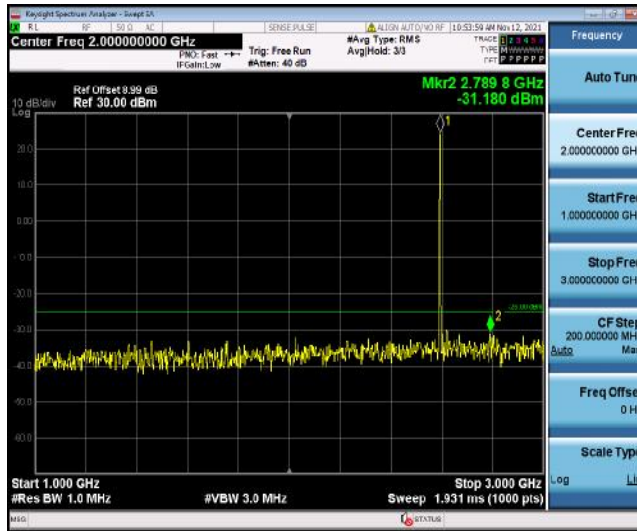

Band41-5MHz-16QAM-39675-1RB#0-Range1:30~1000MHz

Band41-5MHz-16QAM-39675-1RB#0-Range2:1000~3000MHz

Band41-5MHz-16QAM-39675-1RB#0-Range3:3000~26500MHz

Band41-5MHz-16QAM-40620-1RB#0-Range1:30~1000MHz

Band41-5MHz-16QAM-40620-1RB#0-Range2:1000~3000MHz