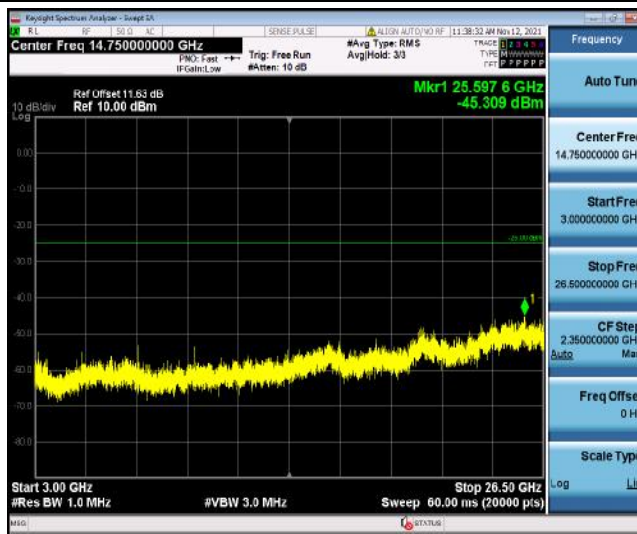

Band41-10MHz-QPSK-39700-1RB#0-Range2:1000~3000MHz

Band41-10MHz-QPSK-39700-1RB#0-Range3:3000~26500MHz

Band41-10MHz-QPSK-40620-1RB#0-Range1:30~1000MHz

Band41-10MHz-QPSK-40620-1RB#0-Range2:1000~3000MHz

Band41-10MHz-QPSK-40620-1RB#0-Range3:3000~26500MHz