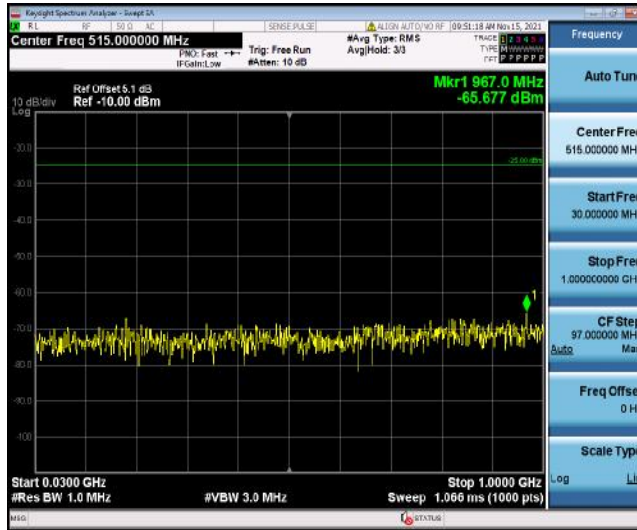

Band41-15MHz-QPSK-39725-1RB#0-Range3:3000~26500MHz

Band41-15MHz-QPSK-40620-1RB#0-Range1:30~1000MHz

Band41-15MHz-QPSK-40620-1RB#0-Range2:1000~3000MHz

Band41-15MHz-QPSK-40620-1RB#0-Range3:3000~26500MHz

Band41-15MHz-QPSK-41515-1RB#0-Range1:30~1000MHz