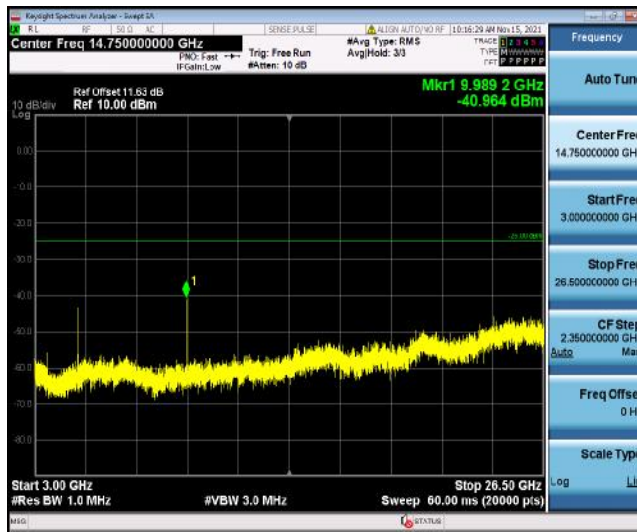

Band41-15MHz-16QAM-41515-1RB#0-Range3:3000~26500MHz

Band41-20MHz-QPSK-39750-1RB#0-Range1:30~1000MHz

Band41-20MHz-QPSK-39750-1RB#0-Range2:1000~3000MHz

Band41-20MHz-QPSK-39750-1RB#0-Range3:3000~26500MHz

Band41-20MHz-QPSK-40620-1RB#0-Range1:30~1000MHz