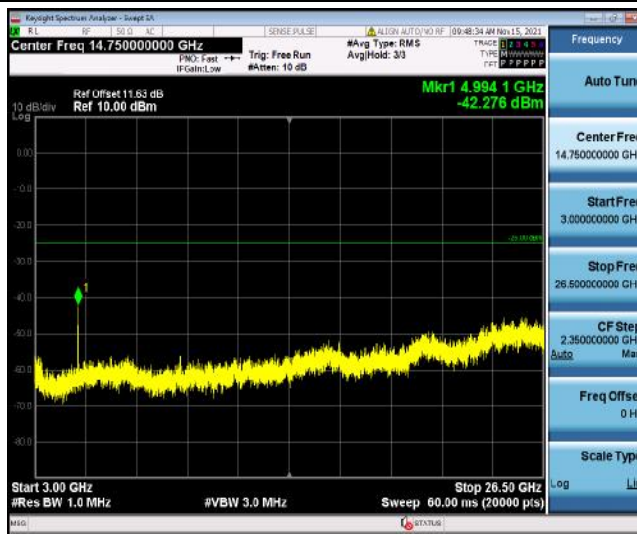

Band41-15MHz-QPSK-39725-1RB#0-Range3:3000~26500MHz