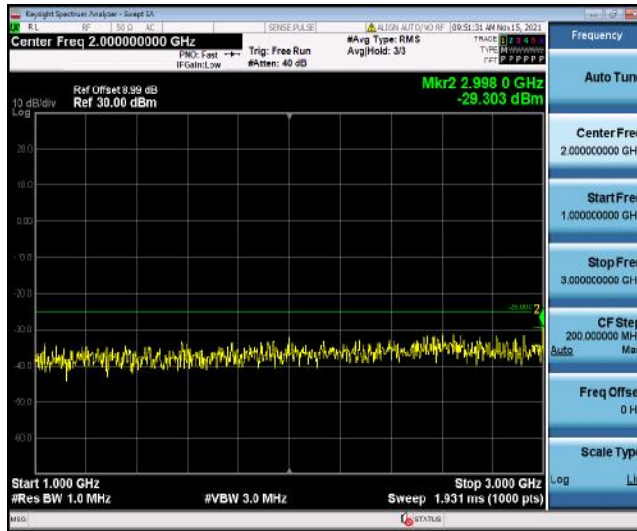

Band41-15MHz-QPSK-41515-1RB#0-Range2:1000~3000MHz