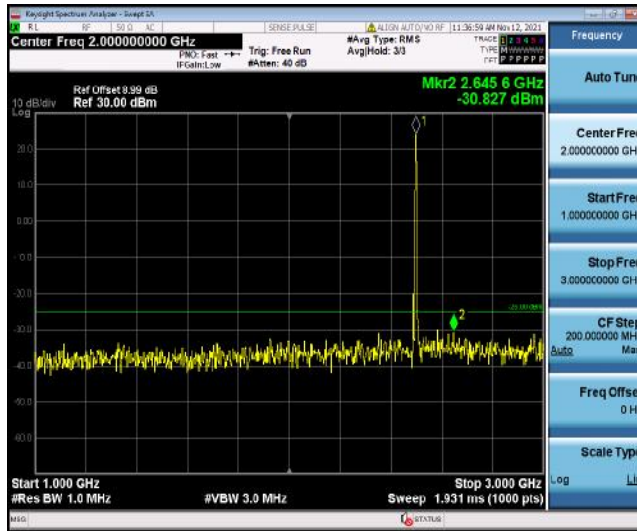

Band41-10MHz-QPSK-39700-1RB#0-Range2:1000~3000MHz