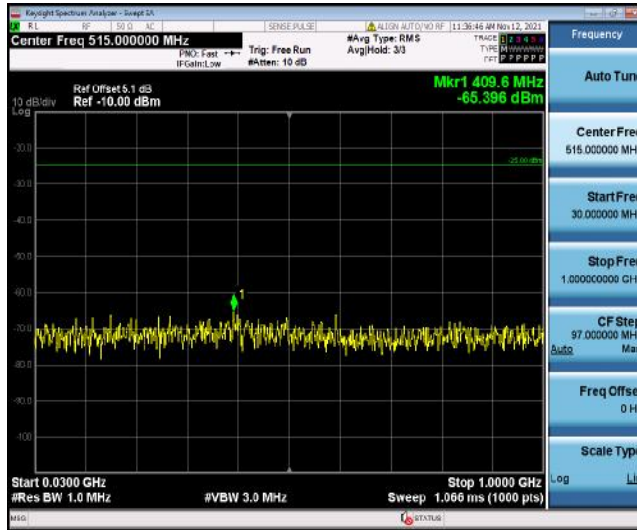

Band41-5MHz-16QAM-40620-1RB#0-Range3:3000~26500MHz

Band41-5MHz-16QAM-41565-1RB#0-Range1:30~1000MHz

Band41-5MHz-16QAM-41565-1RB#0-Range2:1000~3000MHz

Band41-5MHz-16QAM-41565-1RB#0-Range3:3000~26500MHz

Band41-10MHz-QPSK-39700-1RB#0-Range1:30~1000MHz