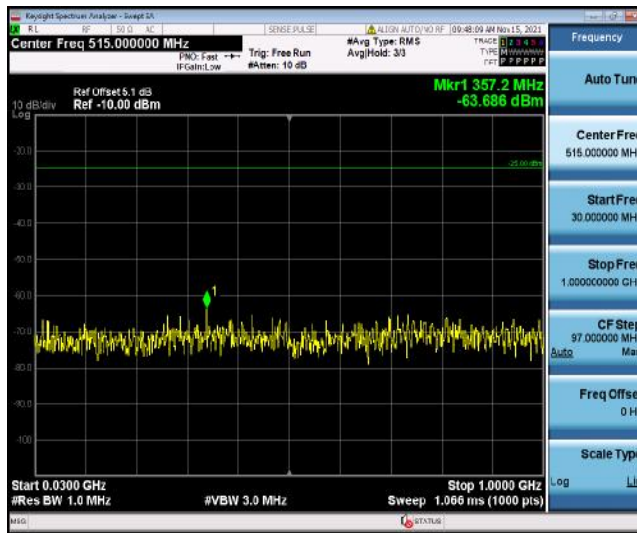

Band41-10MHz-16QAM-41540-1RB#0-Range1:30~1000MHz

Band41-10MHz-16QAM-41540-1RB#0-Range2:1000~3000MHz

Band41-10MHz-16QAM-41540-1RB#0-Range3:3000~26500MHz

Band41-15MHz-QPSK-39725-1RB#0-Range1:30~1000MHz

Band41-15MHz-QPSK-39725-1RB#0-Range2:1000~3000MHz