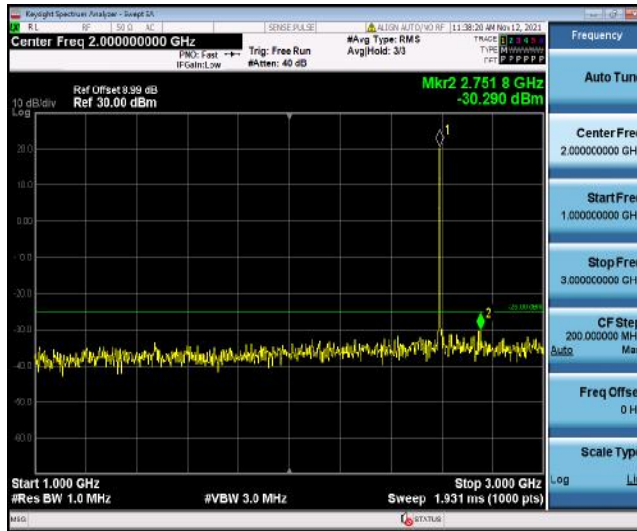

Band41-10MHz-QPSK-39700-1RB#0-Range2:1000~3000MHz

Band41-10MHz-QPSK-39700-1RB#0-Range3:3000~26500MHz

Band41-10MHz-QPSK-40620-1RB#0-Range1:30~1000MHz

Band41-10MHz-QPSK-40620-1RB#0-Range2:1000~3000MHz

Band41-10MHz-QPSK-40620-1RB#0-Range3:3000~26500MHz