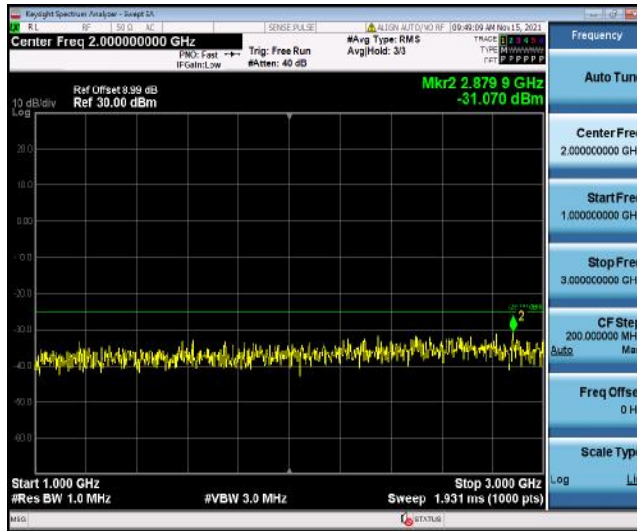

Band41-15MHz-QPSK-41515-1RB#0-Range2:1000~3000MHz

Band41-15MHz-QPSK-41515-1RB#0-Range3:3000~26500MHz

Band41-15MHz-16QAM-39725-1RB#0-Range1:30~1000MHz

Band41-15MHz-16QAM-39725-1RB#0-Range2:1000~3000MHz

Band41-15MHz-16QAM-39725-1RB#0-Range3:3000~26500MHz