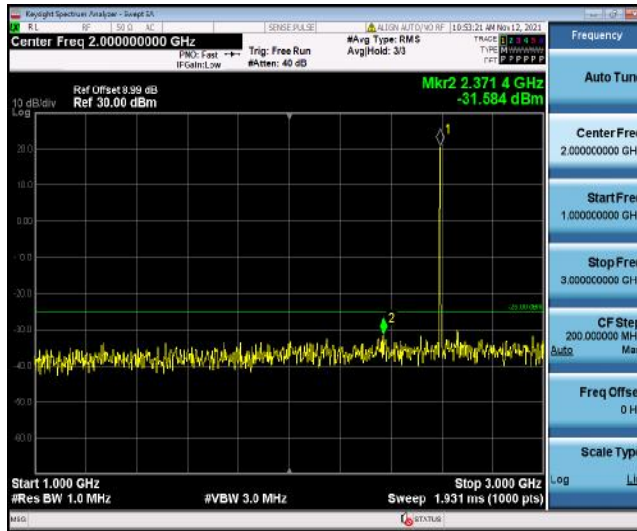

Band41-5MHz-QPSK-40620-1RB#0-Range2:1000~3000MHz