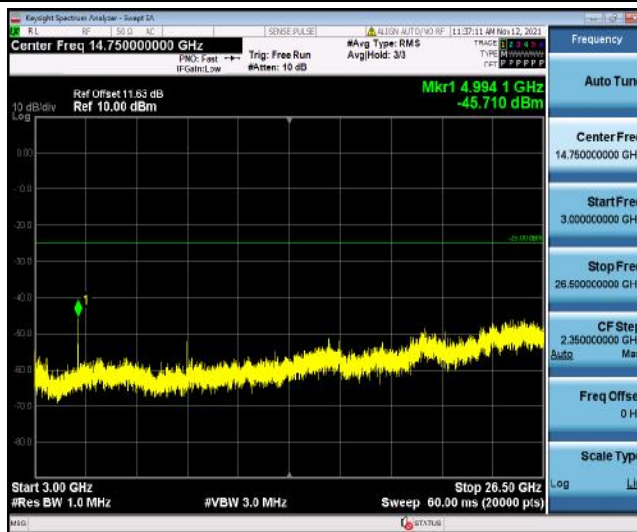

Band41-10MHz-QPSK-39700-1RB#0-Range3:3000~26500MHz