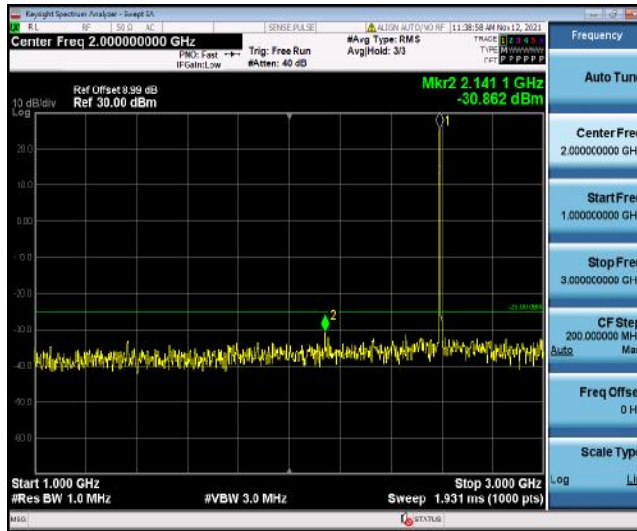

Band41-10MHz-16QAM-40620-1RB#0-Range2:1000~3000MHz