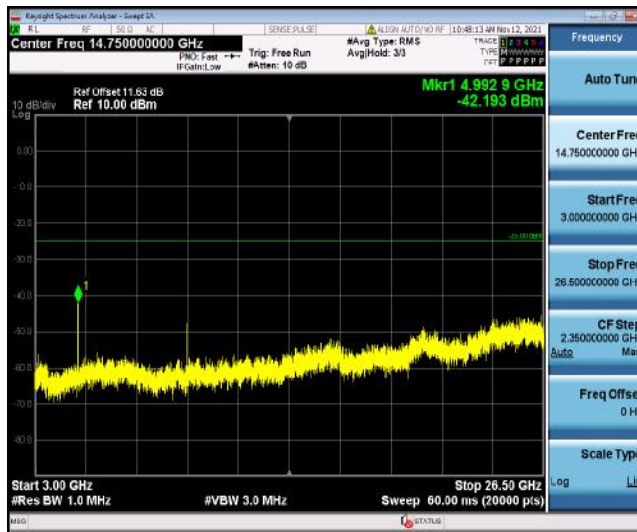

Band41-5MHz-16QAM-39675-1RB#0-Range1:30~1000MHz

Band41-5MHz-16QAM-39675-1RB#0-Range2:1000~3000MHz

Band41-5MHz-16QAM-39675-1RB#0-Range3:3000~26500MHz

Band41-5MHz-16QAM-40620-1RB#0-Range1:30~1000MHz

Band41-5MHz-16QAM-40620-1RB#0-Range2:1000~3000MHz