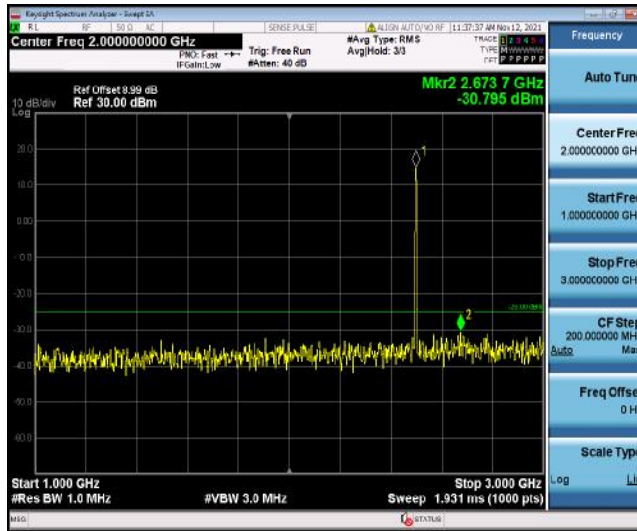

Band41-10MHz-QPSK-41540-1RB#0-Range1:30~1000MHz

Band41-10MHz-QPSK-41540-1RB#0-Range2:1000~3000MHz

Band41-10MHz-QPSK-41540-1RB#0-Range3:3000~26500MHz

Band41-10MHz-16QAM-39700-1RB#0-Range1:30~1000MHz

Band41-10MHz-16QAM-39700-1RB#0-Range2:1000~3000MHz