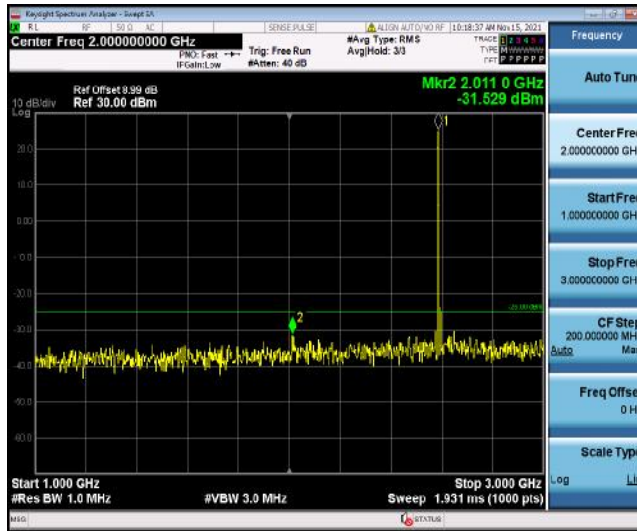

Band41-20MHz-16QAM-39750-1RB#0-Range1:30~1000MHz

Band41-20MHz-16QAM-39750-1RB#0-Range2:1000~3000MHz

Band41-20MHz-16QAM-39750-1RB#0-Range3:3000~26500MHz

Band41-20MHz-16QAM-40620-1RB#0-Range1:30~1000MHz

Band41-20MHz-16QAM-40620-1RB#0-Range2:1000~3000MHz