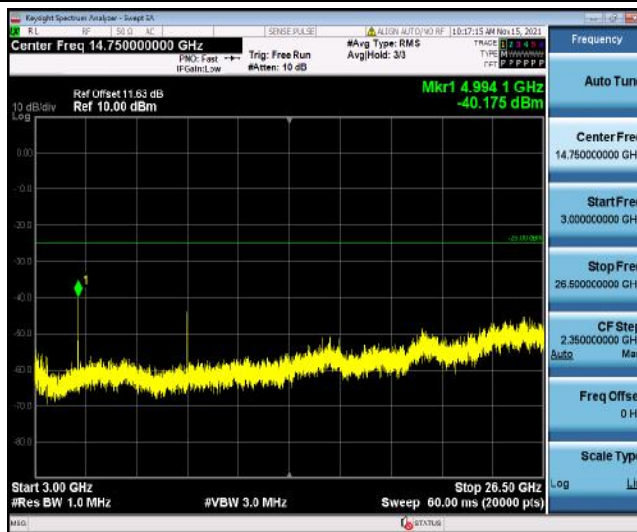

Band41-20MHz-16QAM-39750-1RB#0-Range3:3000~26500MHz