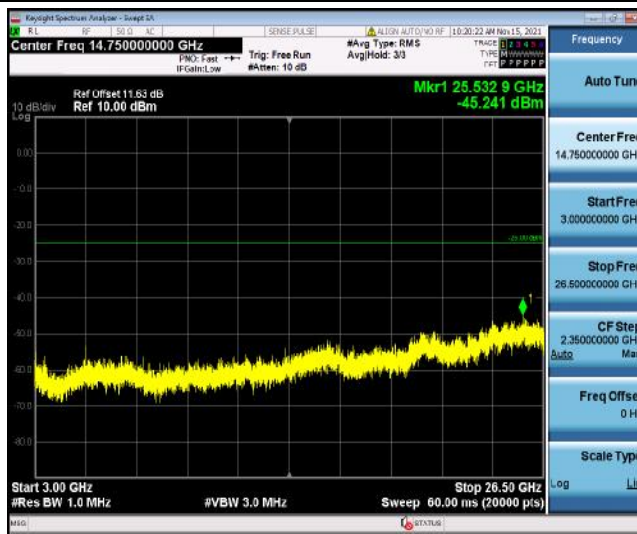

Band41-20MHz-16QAM-40620-1RB#0-Range3:3000~26500MHz

Band41-20MHz-16QAM-41490-1RB#0-Range1:30~1000MHz

Band41-20MHz-16QAM-41490-1RB#0-Range2:1000~3000MHz

Band41-20MHz-16QAM-41490-1RB#0-Range3:3000~26500MHz