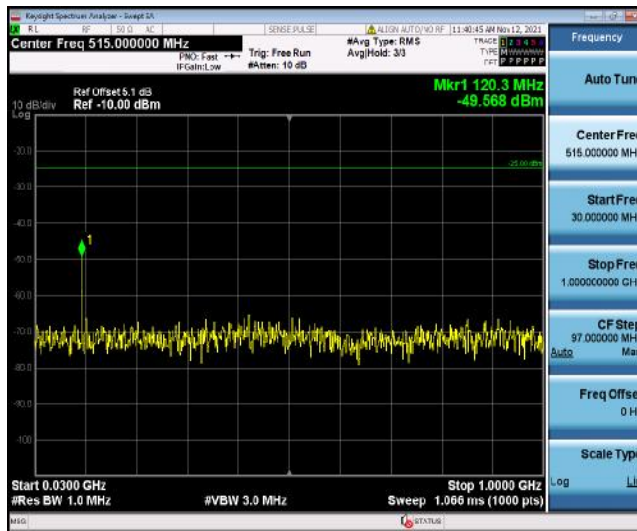

Band41-10MHz-QPSK-41540-1RB#0-Range1:30~1000MHz