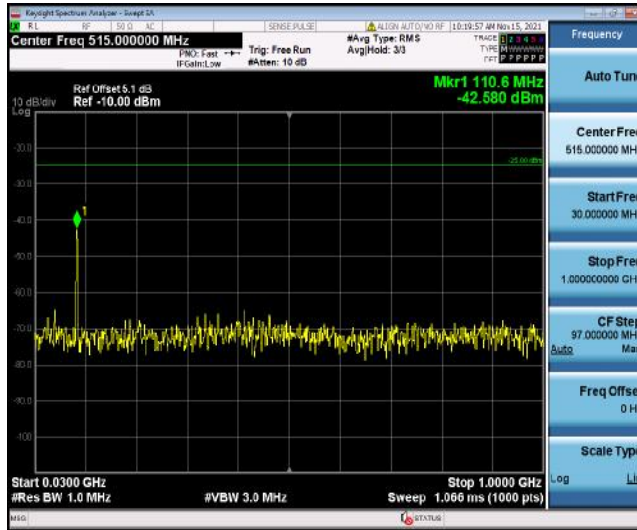

Band41-20MHz-16QAM-41490-1RB#0-Range1:30~1000MHz