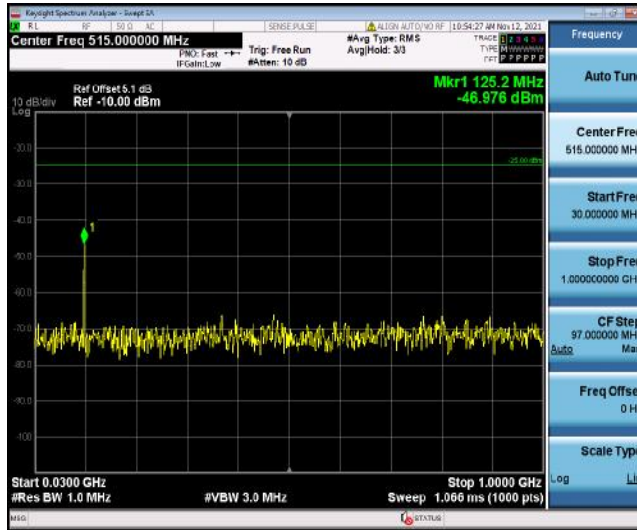

Band41-5MHz-QPSK-41565-1RB#0-Range1:30~1000MHz