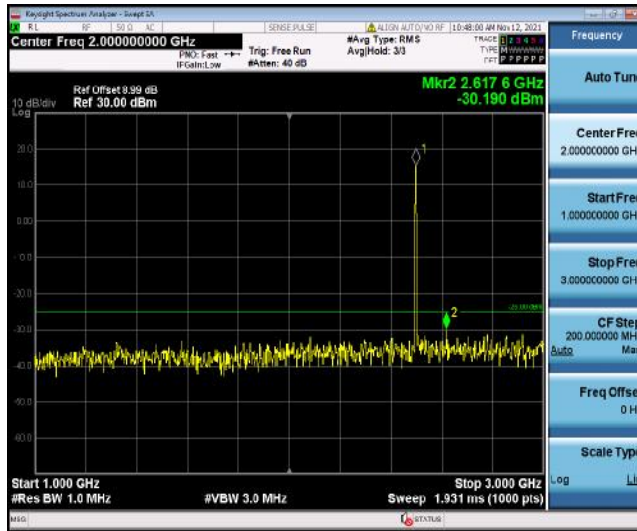

Band41-5MHz-16QAM-39675-1RB#0-Range2:1000~3000MHz