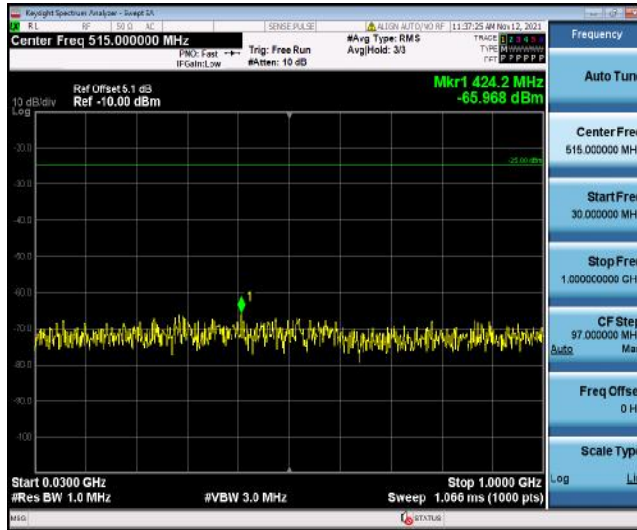

Band41-10MHz-QPSK-41540-1RB#0-Range1:30~1000MHz

Band41-10MHz-QPSK-41540-1RB#0-Range2:1000~3000MHz

Band41-10MHz-QPSK-41540-1RB#0-Range3:3000~26500MHz

Band41-10MHz-16QAM-39700-1RB#0-Range1:30~1000MHz

Band41-10MHz-16QAM-39700-1RB#0-Range2:1000~3000MHz