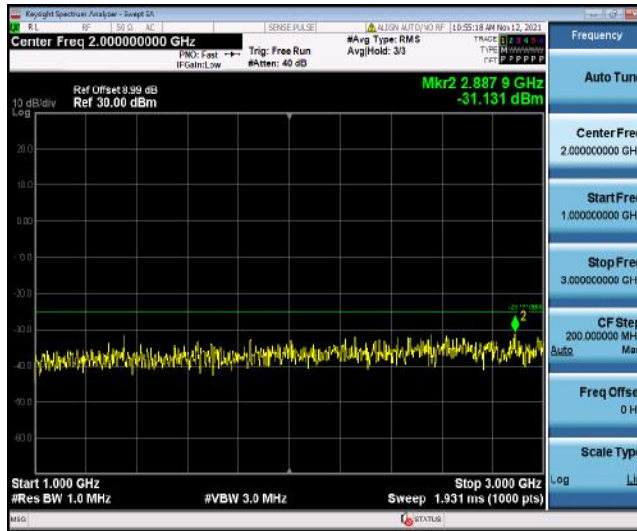

Band41-5MHz-16QAM-41565-1RB#0-Range2:1000~3000MHz