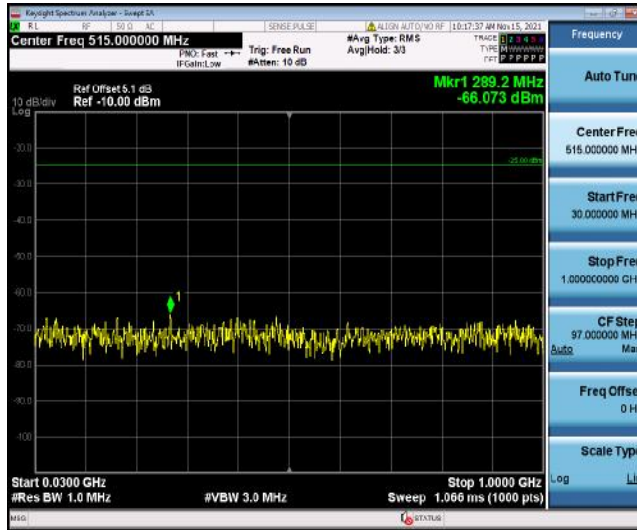

Band41-15MHz-16QAM-41515-1RB#0-Range3:3000~26500MHz

Band41-20MHz-QPSK-39750-1RB#0-Range1:30~1000MHz

Band41-20MHz-QPSK-39750-1RB#0-Range2:1000~3000MHz

Band41-20MHz-QPSK-39750-1RB#0-Range3:3000~26500MHz

Band41-20MHz-QPSK-40620-1RB#0-Range1:30~1000MHz