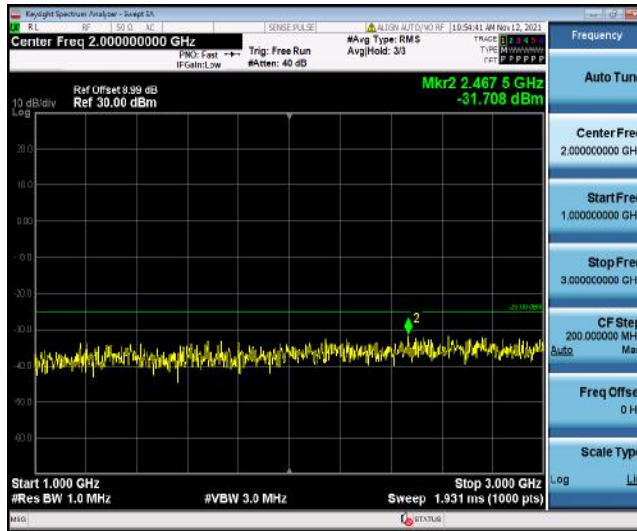

Band41-5MHz-QPSK-40620-1RB#0-Range2:1000~3000MHz

Band41-5MHz-QPSK-40620-1RB#0-Range3:3000~26500MHz

Band41-5MHz-QPSK-41565-1RB#0-Range1:30~1000MHz

Band41-5MHz-QPSK-41565-1RB#0-Range2:1000~3000MHz

Band41-5MHz-QPSK-41565-1RB#0-Range3:3000~26500MHz