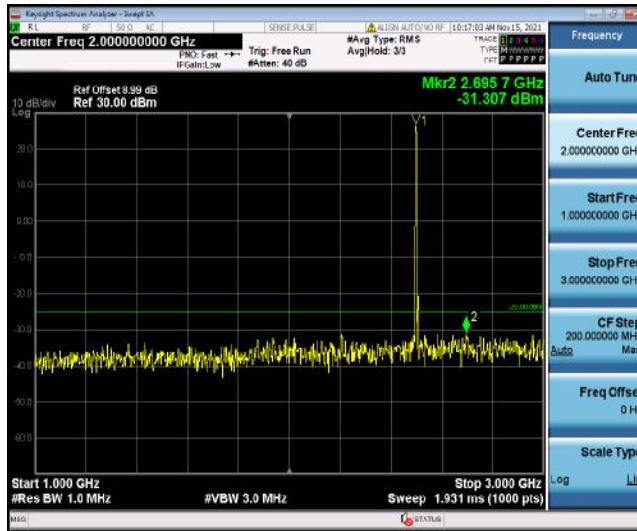

Band41-20MHz-16QAM-39750-1RB#0-Range2:1000~3000MHz