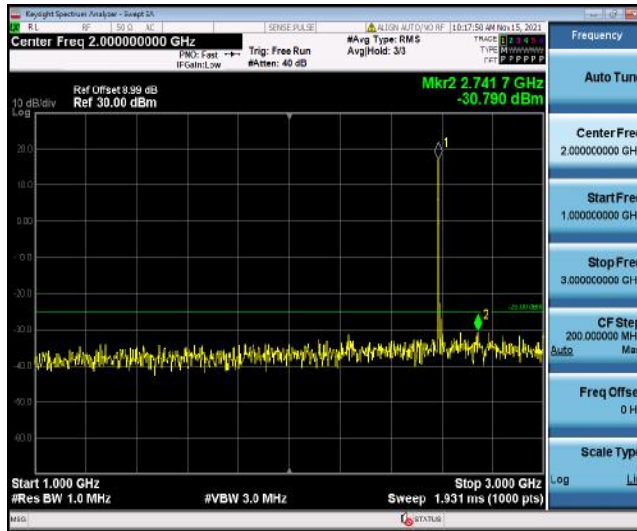

Band41-20MHz-QPSK-40620-1RB#0-Range2:1000~3000MHz