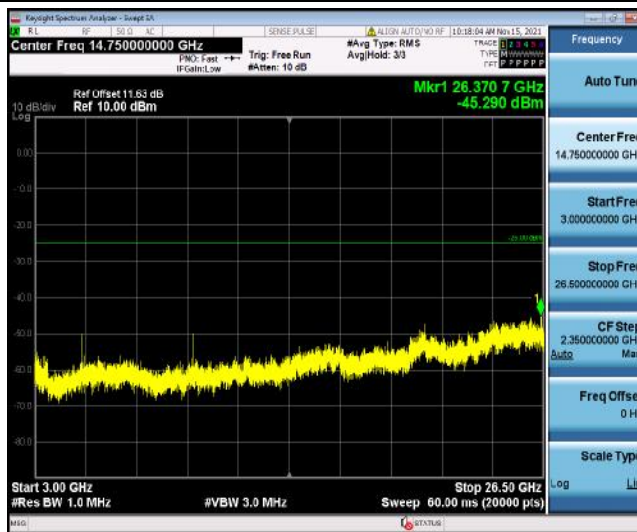

Band41-20MHz-QPSK-40620-1RB#0-Range3:3000~26500MHz