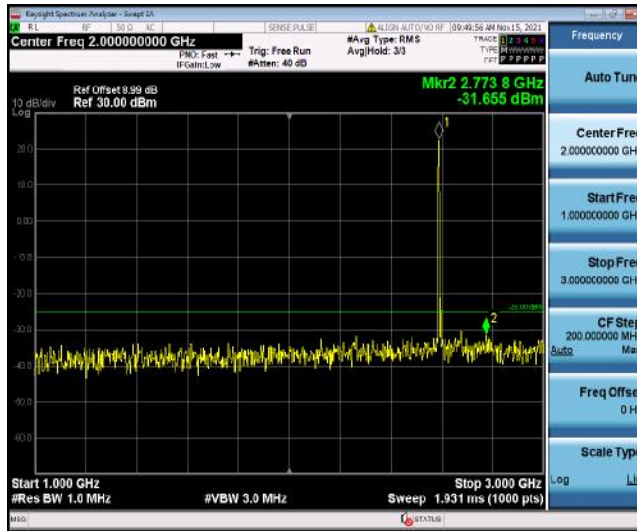

Band41-15MHz-QPSK-39725-1RB#0-Range3:3000~26500MHz

Band41-15MHz-QPSK-40620-1RB#0-Range1:30~1000MHz

Band41-15MHz-QPSK-40620-1RB#0-Range2:1000~3000MHz

Band41-15MHz-QPSK-40620-1RB#0-Range3:3000~26500MHz

Band41-15MHz-QPSK-41515-1RB#0-Range1:30~1000MHz