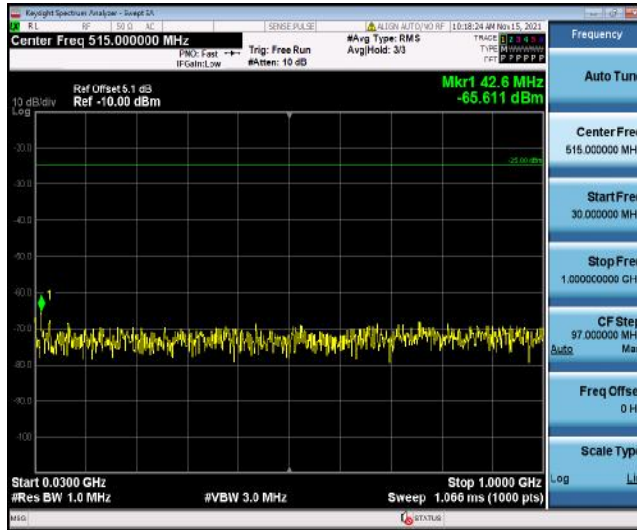

Band41-20MHz-16QAM-39750-1RB#0-Range1:30~1000MHz

Band41-20MHz-16QAM-39750-1RB#0-Range2:1000~3000MHz

Band41-20MHz-16QAM-39750-1RB#0-Range3:3000~26500MHz

Band41-20MHz-16QAM-40620-1RB#0-Range1:30~1000MHz

Band41-20MHz-16QAM-40620-1RB#0-Range2:1000~3000MHz