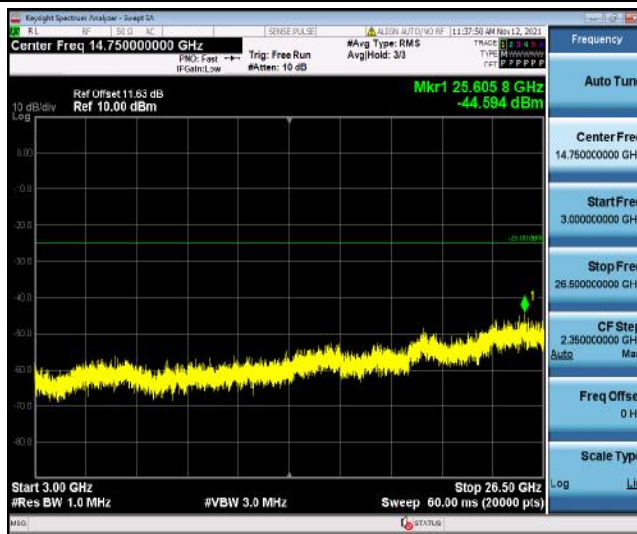

Band41-10MHz-16QAM-39700-1RB#0-Range3:3000~26500MHz