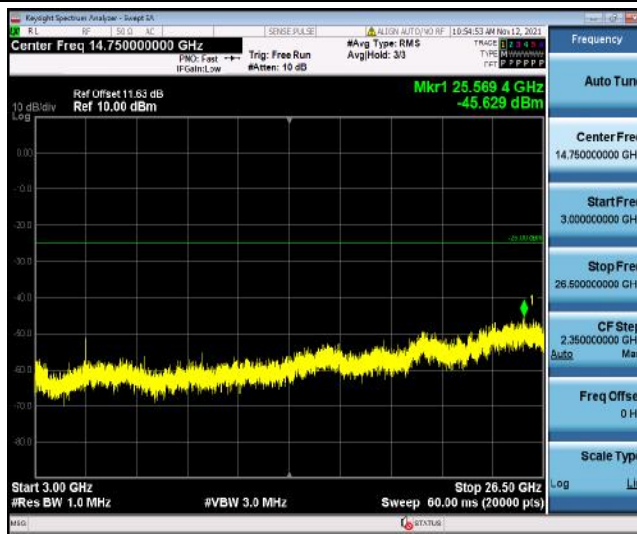

Band41-5MHz-QPSK-40620-1RB#0-Range2:1000~3000MHz

Band41-5MHz-QPSK-40620-1RB#0-Range3:3000~26500MHz

Band41-5MHz-QPSK-41565-1RB#0-Range1:30~1000MHz

Band41-5MHz-QPSK-41565-1RB#0-Range2:1000~3000MHz

Band41-5MHz-QPSK-41565-1RB#0-Range3:3000~26500MHz