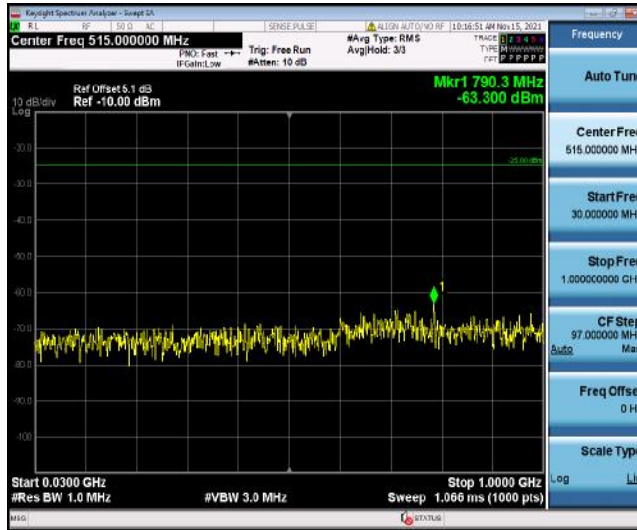

Band41-20MHz-16QAM-39750-1RB#0-Range1:30~1000MHz