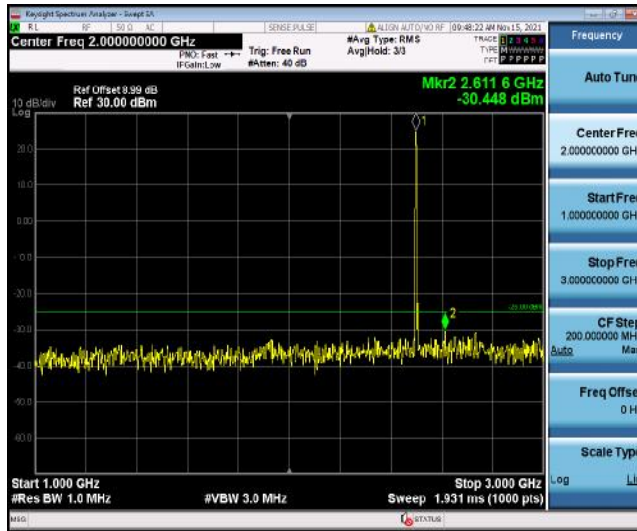

Band41-10MHz-16QAM-41540-1RB#0-Range1:30~1000MHz

Band41-10MHz-16QAM-41540-1RB#0-Range2:1000~3000MHz

Band41-10MHz-16QAM-41540-1RB#0-Range3:3000~26500MHz

Band41-15MHz-QPSK-39725-1RB#0-Range1:30~1000MHz

Band41-15MHz-QPSK-39725-1RB#0-Range2:1000~3000MHz