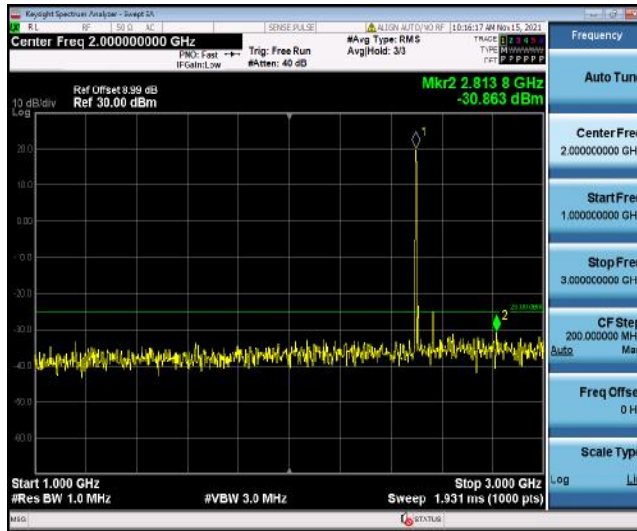

Band41-15MHz-16QAM-41515-1RB#0-Range3:3000~26500MHz

Band41-20MHz-QPSK-39750-1RB#0-Range1:30~1000MHz

Band41-20MHz-QPSK-39750-1RB#0-Range2:1000~3000MHz

Band41-20MHz-QPSK-39750-1RB#0-Range3:3000~26500MHz

Band41-20MHz-QPSK-40620-1RB#0-Range1:30~1000MHz