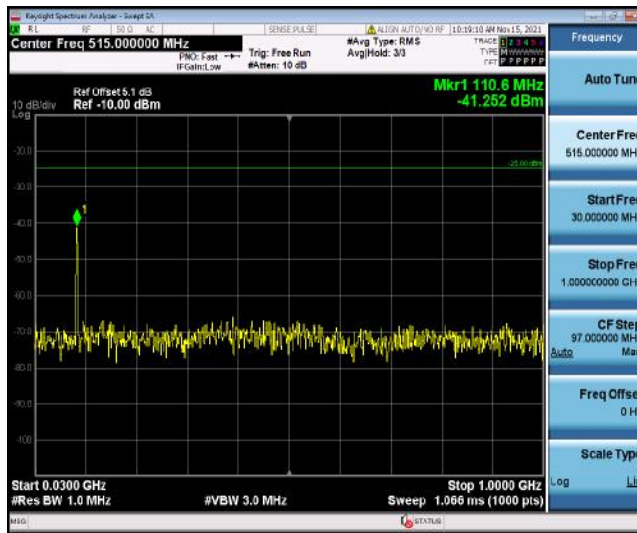

Band41-20MHz-QPSK-41490-1RB#0-Range1:30~1000MHz