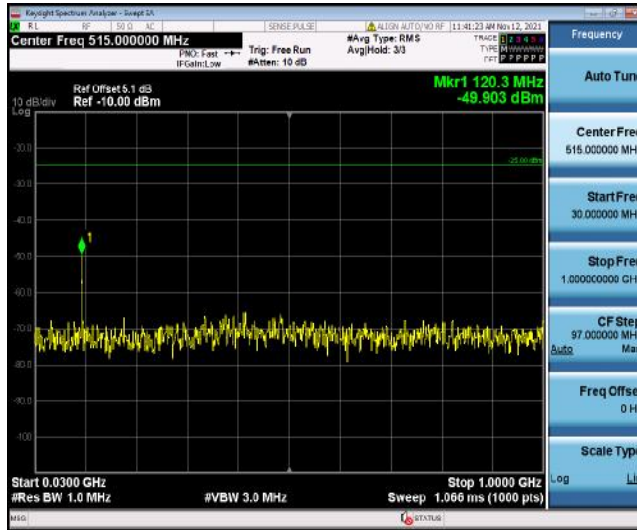

Band41-10MHz-16QAM-41540-1RB#0-Range1:30~1000MHz