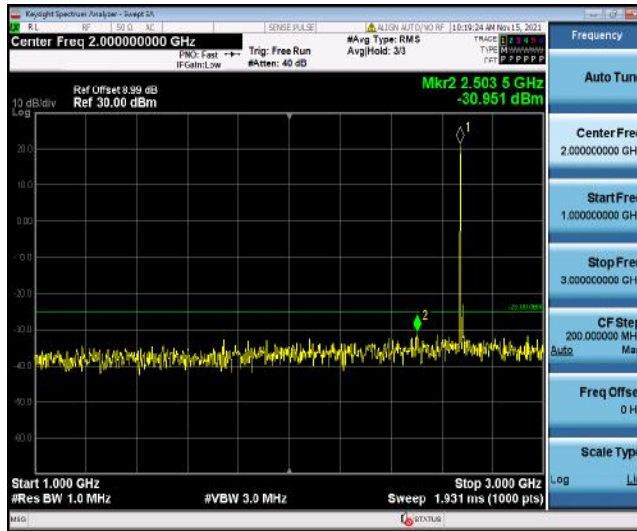

Band41-20MHz-QPSK-40620-1RB#0-Range2:1000~3000MHz

Band41-20MHz-QPSK-40620-1RB#0-Range3:3000~26500MHz

Band41-20MHz-QPSK-41490-1RB#0-Range1:30~1000MHz

Band41-20MHz-QPSK-41490-1RB#0-Range2:1000~3000MHz

Band41-20MHz-QPSK-41490-1RB#0-Range3:3000~26500MHz