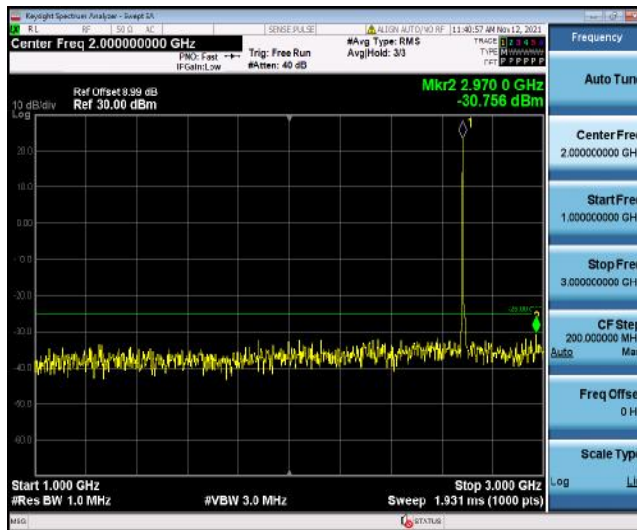

Band41-10MHz-QPSK-41540-1RB#0-Range2:1000~3000MHz