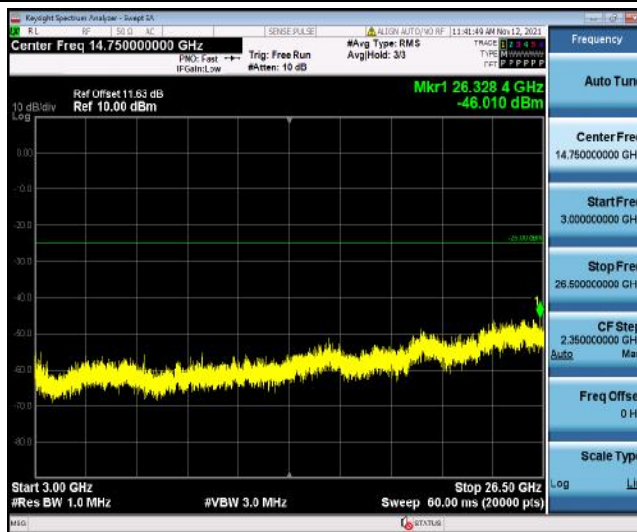

Band41-10MHz-16QAM-41540-1RB#0-Range3:3000~26500MHz