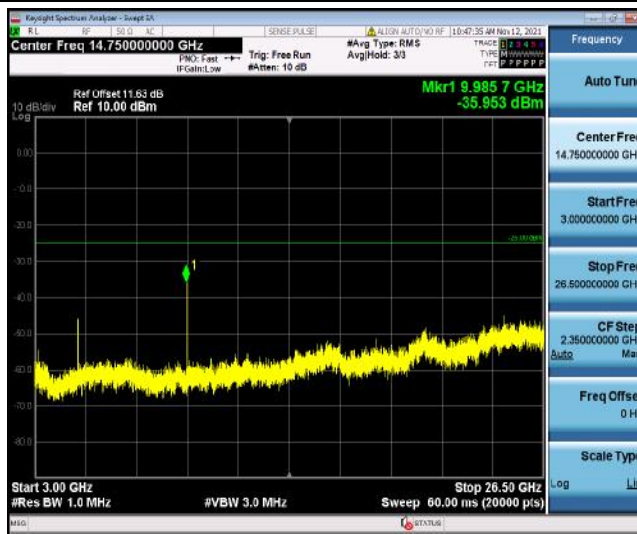

## Test Graphs

Band41-5MHz-QPSK-39675-1RB#0-Range1:30~1000MHz

Band41-5MHz-QPSK-39675-1RB#0-Range2:1000~3000MHz

Band41-5MHz-QPSK-39675-1RB#0-Range3:3000~26500MHz

Band41-5MHz-QPSK-40620-1RB#0-Range1:30~1000MHz