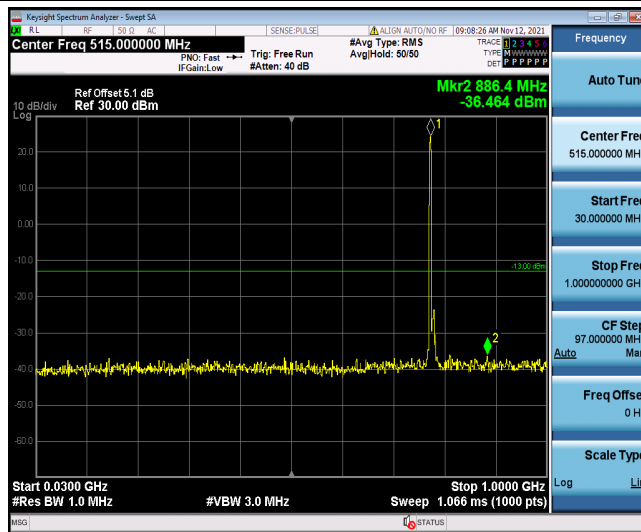

Band13-10MHz-QPSK-23230-1RB#0-Range1:30~1000MHz