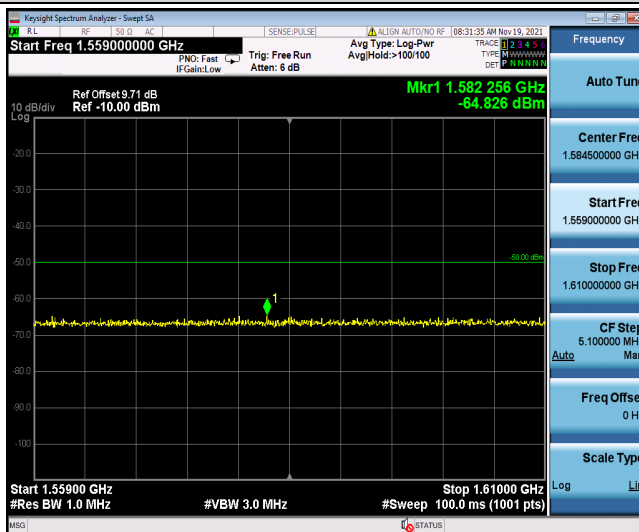

Test Graphs

Band13-5MHz-QPSK-23205-1RB#0-Range1:30~1000MHz

Band13-5MHz-QPSK-23205-1RB#0-Range3:763~775MHz

Band13-5MHz-QPSK-23205-1RB#0-Range4:793~805MHz

Band13-5MHz-QPSK-23205-1RB#0-Range2:1000~10000MHz

Band13-5MHz-QPSK-23205-1RB#0-Range5:1559~1610MHz