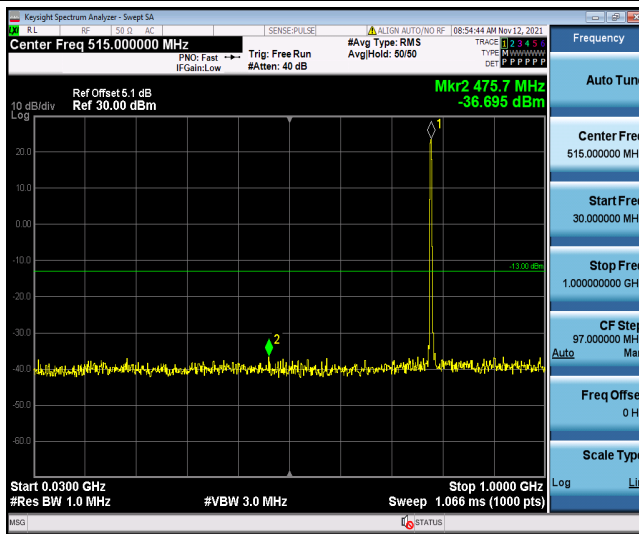

Band13-5MHz-QPSK-23255-1RB#0-Range1:30~1000MHz