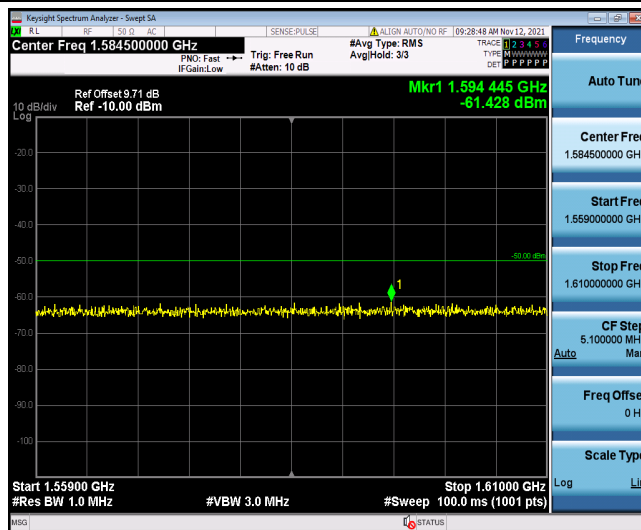

Band13-5MHz-16QAM-23230-1RB#0-Range3:763~775MHz

Band13-5MHz-16QAM-23230-1RB#0-Range4:793~805MHz

Band13-5MHz-16QAM-23230-1RB#0-Range2:1000~10000MHz

Band13-5MHz-16QAM-23230-1RB#0-Range1:1559~1610MHz

Band13-5MHz-16QAM-23230-1RB#0-Range5:1559~1610MHz