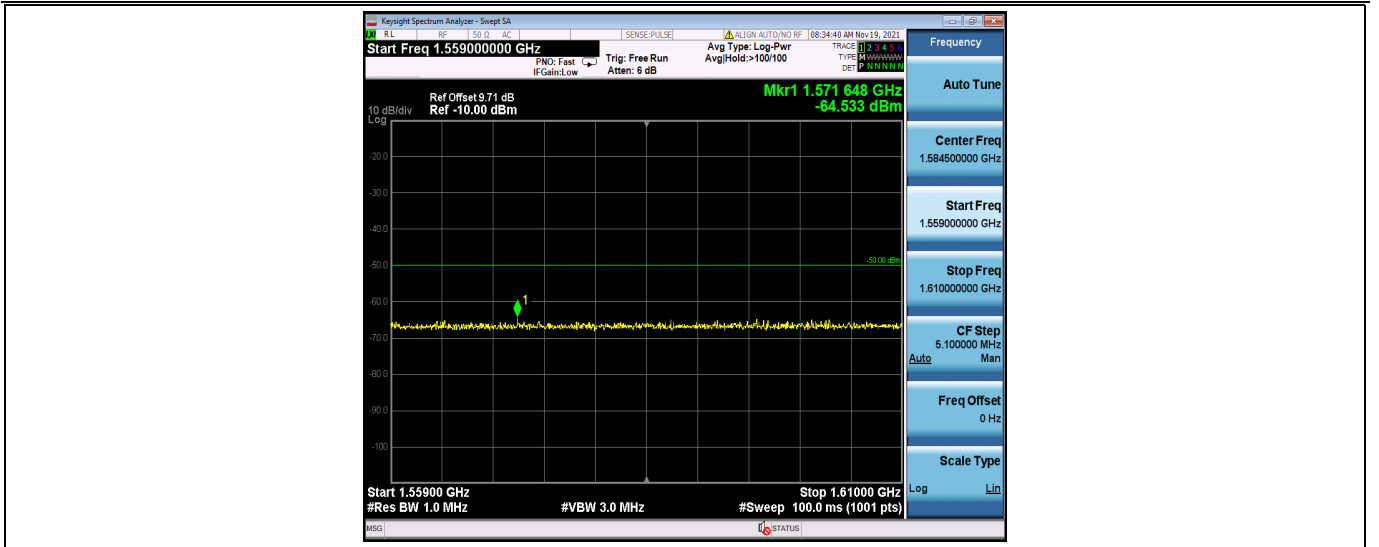

Band13-10MHz-16QAM-23230-1RB#0-Range5: 1559~1610MHz