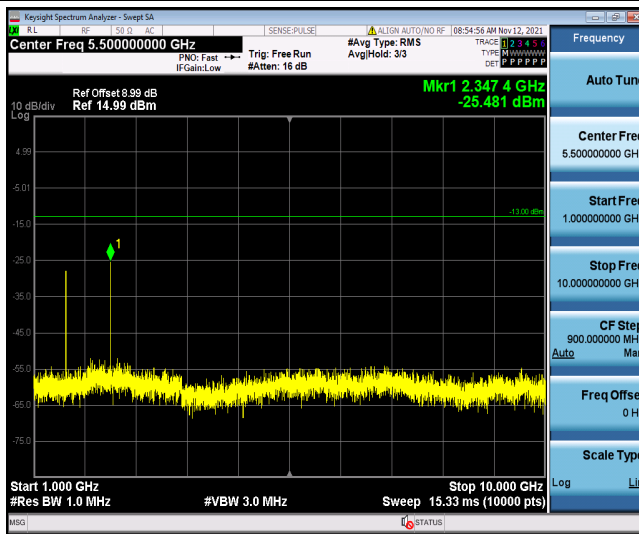

Band13-5MHz-QPSK-23255-1RB#0-Range2:1000~10000MHz