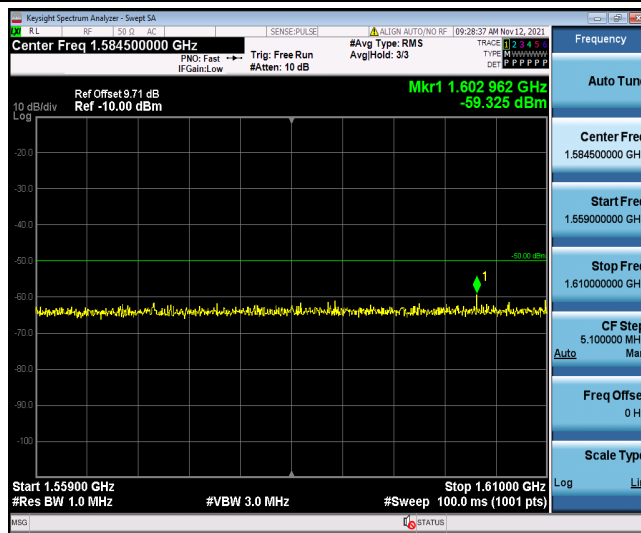

Band13-5MHz-QPSK-23230-1RB#0-Range1:1559~1610MHz