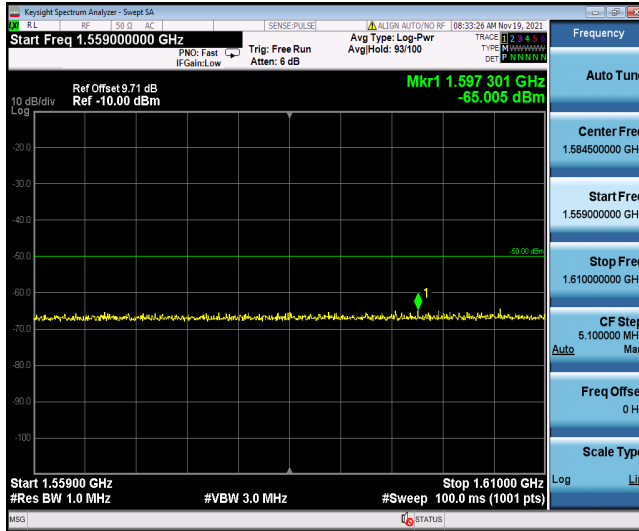

Band13-5MHz-16QAM-23230-1RB#0-Range3:763~775MHz

Band13-5MHz-16QAM-23230-1RB#0-Range4:793~805MHz

Band13-5MHz-16QAM-23230-1RB#0-Range2:1000~10000MHz

Band13-5MHz-16QAM-23230-1RB#0-Range1:1559~1610MHz

Band13-5MHz-16QAM-23230-1RB#0-Range5:1559~1610MHz