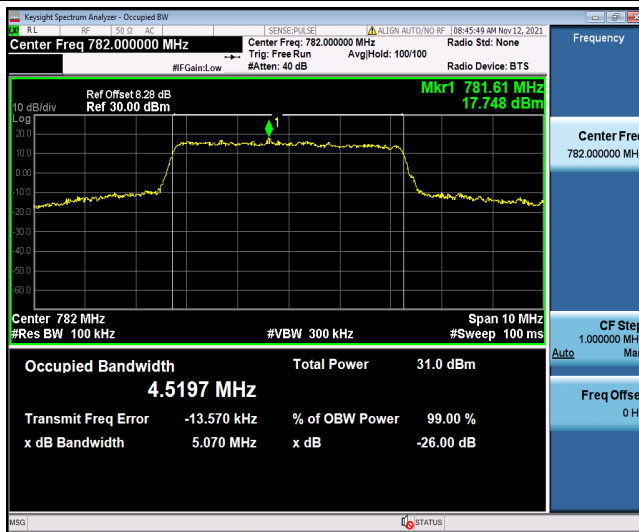

Test Graphs

Band13-5MHz-QPSK-23205-25RB#0-4.4954

Band13-5MHz-QPSK-23230-25RB#0-4.5290

Band13-5MHz-QPSK-23255-25RB#0-4.5162

Band13-5MHz-16QAM-23205-25RB#0-4.4921

Band13-5MHz-16QAM-23230-25RB#0-4.5197

Band13-5MHz-16QAM-23255-25RB#0-4.5377