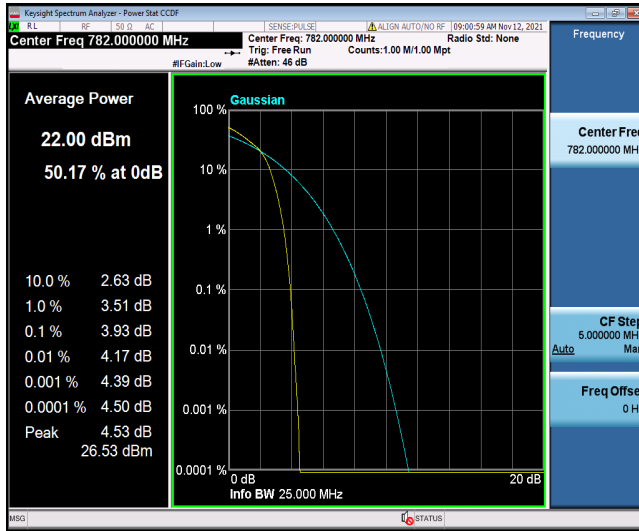

Band13-5MHz-16QAM-23230-25RB#0