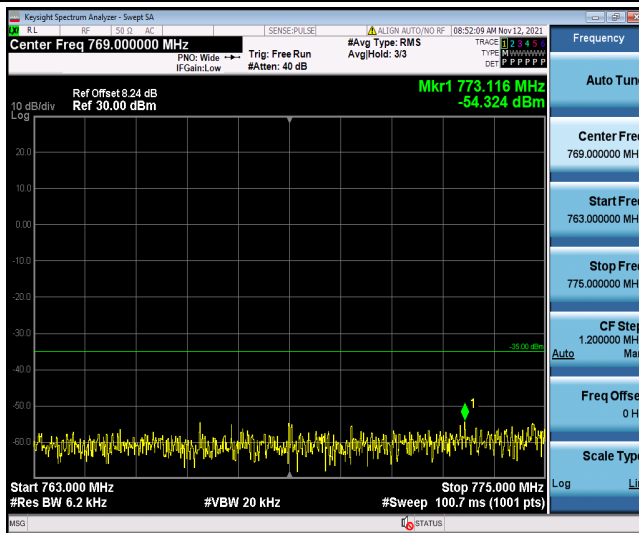

Band13-5MHz-QPSK-23255-1RB#0-Range2:1000~10000MHz

Band13-5MHz-QPSK-23255-1RB#0-Range1:1559~1610MHz

Band13-5MHz-QPSK-23255-1RB#0-Range5:1559~1610MHz

Band13-5MHz-16QAM-23205-1RB#0-Range1:30~1000MHz

Band13-5MHz-16QAM-23205-1RB#0-Range3:763~775MHz