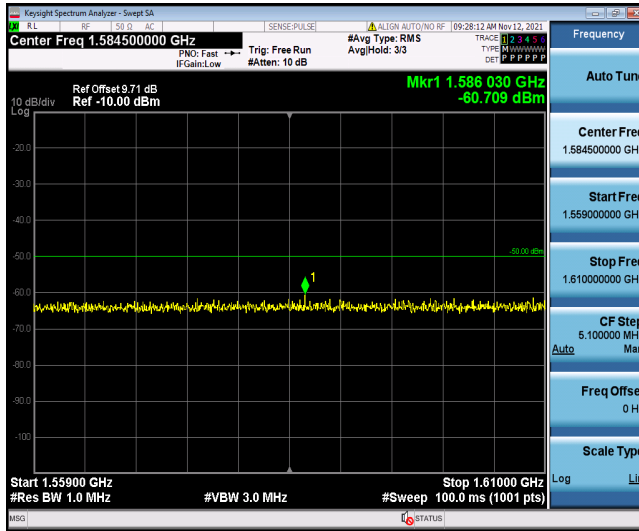

Band13-5MHz-QPSK-23205-1RB#0-Range1:1559~1610MHz