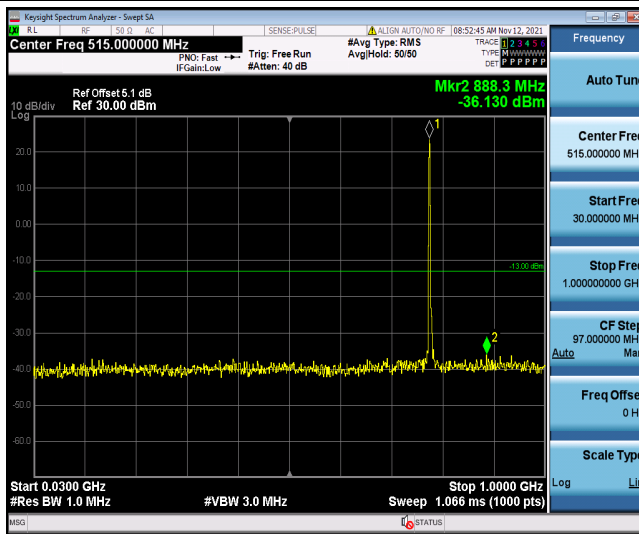

Band13-5MHz-QPSK-23230-1RB#0-Range1:30~1000MHz