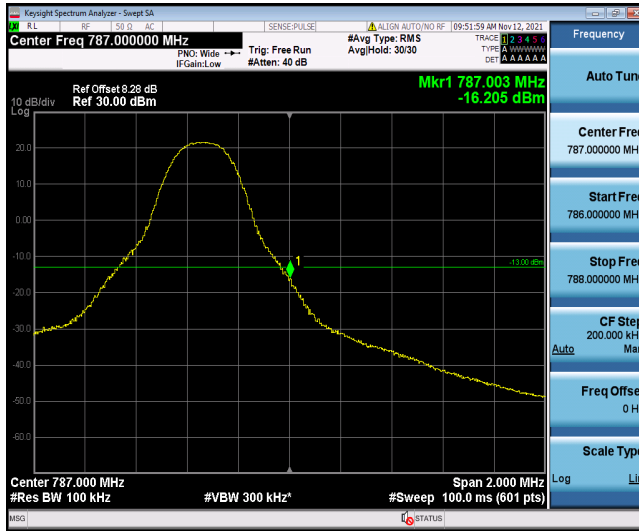

Test Graphs

Band13-5MHz-QPSK-23205-25RB#0

Band13-5MHz-QPSK-23225-1RB#0

Band13-5MHz-QPSK-23255-1RB#24

Band13-5MHz-QPSK-23255-25RB#0

Band13-5MHz-16QAM-23205-1RB#0

Band13-5MHz-16QAM-23205-1RB#24

Band13-5MHz-16QAM-23205-25RB#0