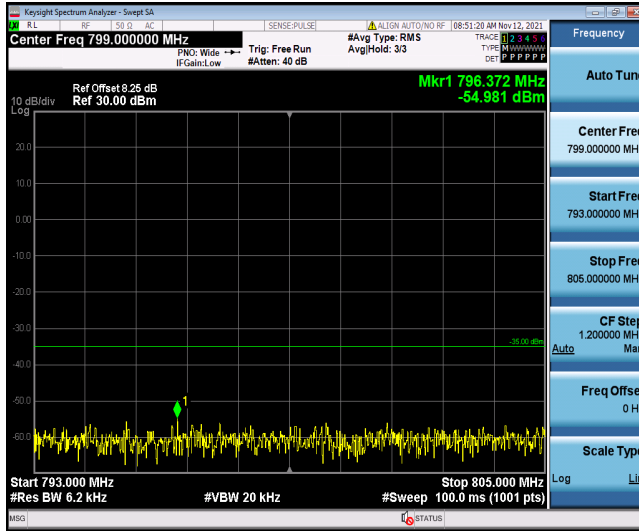

Test Graphs

Band13-5MHz-QPSK-23205-1RB#0-Range1:30~1000MHz

Band13-5MHz-QPSK-23205-1RB#0-Range3:763~775MHz

Band13-5MHz-QPSK-23205-1RB#0-Range4:793~805MHz

Band13-5MHz-QPSK-23205-1RB#0-Range2:1000~10000MHz

Band13-5MHz-QPSK-23205-1RB#0-Range5:1559~1610MHz