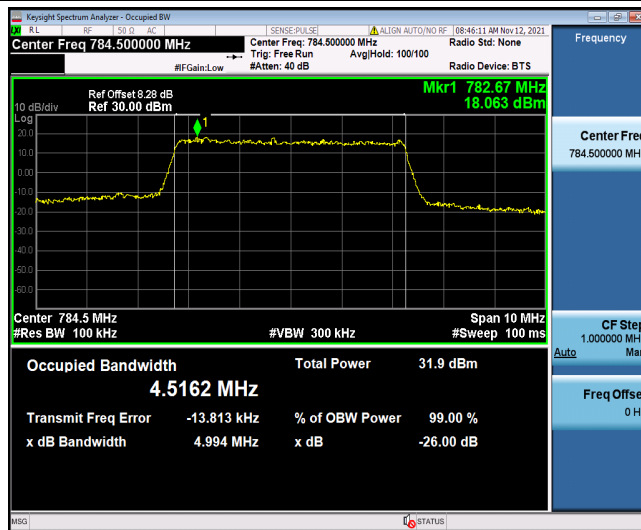

Test Graphs

Band13-5MHz-QPSK-23205-25RB#0-4.4954

Band13-5MHz-QPSK-23230-25RB#0-4.5290

Band13-5MHz-QPSK-23255-25RB#0-4.5162

Band13-5MHz-16QAM-23205-25RB#0-4.4921

Band13-5MHz-16QAM-23230-25RB#0-4.5197

Band13-5MHz-16QAM-23255-25RB#0-4.5377