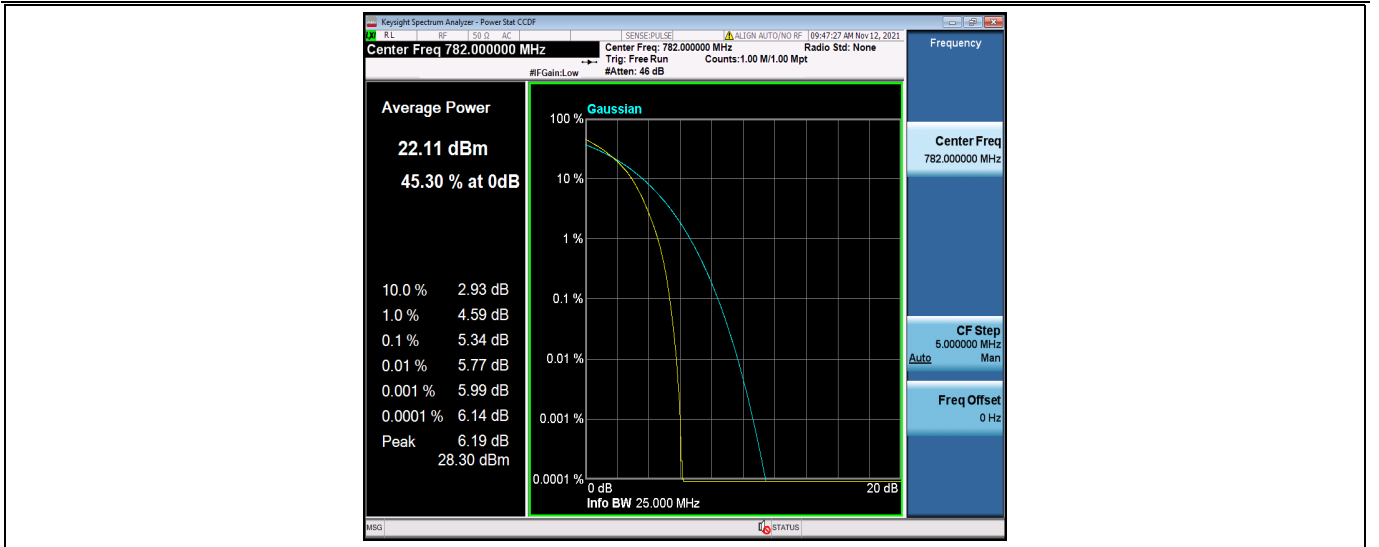

Band13-10MHz-16QAM-23230-50RB#0