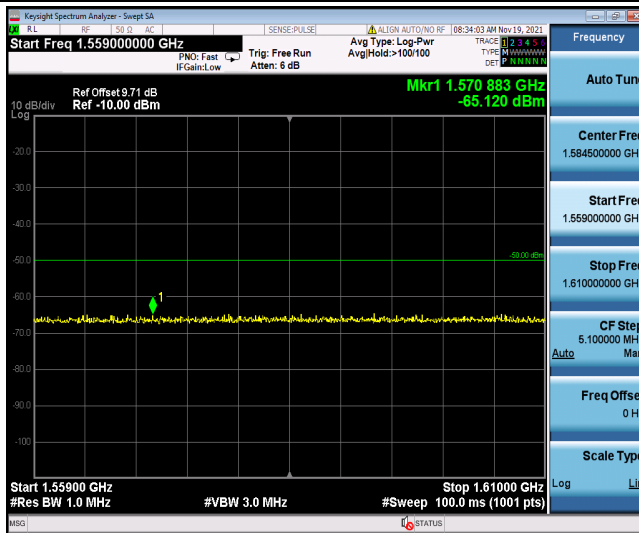

Band13-5MHz-16QAM-23255-1RB#0-Range1:30~1000MHz

Band13-5MHz-16QAM-23255-1RB#0-Range3:763~775MHz

Band13-5MHz-16QAM-23255-1RB#0-Range4:793~805MHz

Band13-5MHz-16QAM-23255-1RB#0-Range2:1000~10000MHz

Band13-5MHz-16QAM-23255-1RB#0-Range5:1559~1610MHz