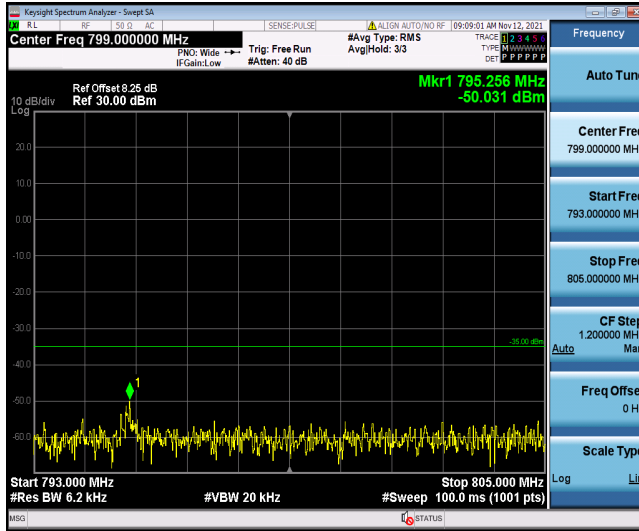

Band13-5MHz-16QAM-23255-1RB#0-Range1:1559~1610MHz

Band13-10MHz-QPSK-23230-1RB#0-Range1:30~1000MHz

Band13-10MHz-QPSK-23230-1RB#0-Range3:763~775MHz

Band13-10MHz-QPSK-23230-1RB#0-Range4:793~805MHz

Band13-10MHz-QPSK-23230-1RB#0-Range2:1000~10000MHz