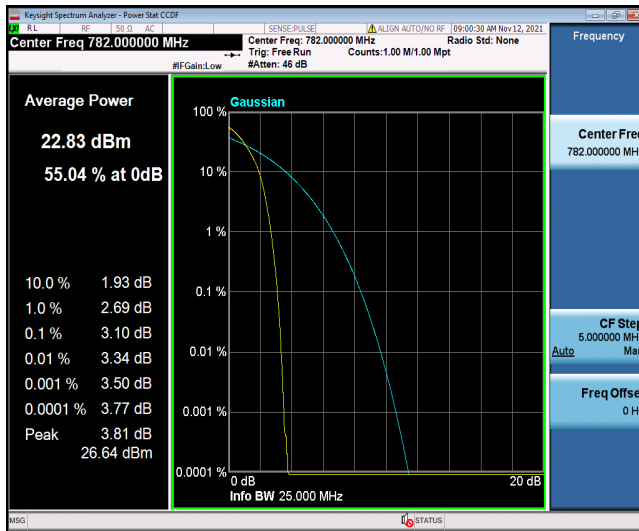

Test Graphs

Band13-5MHz-QPSK-23205-1RB#0

Band13-5MHz-QPSK-23205-25RB#0

Band13-5MHz-QPSK-23230-1RB#0

Band13-5MHz-QPSK-23230-25RB#0

Band13-5MHz-QPSK-23255-1RB#0

Band13-5MHz-QPSK-23255-25RB#0

Band13-5MHz-16QAM-23205-1RB#0