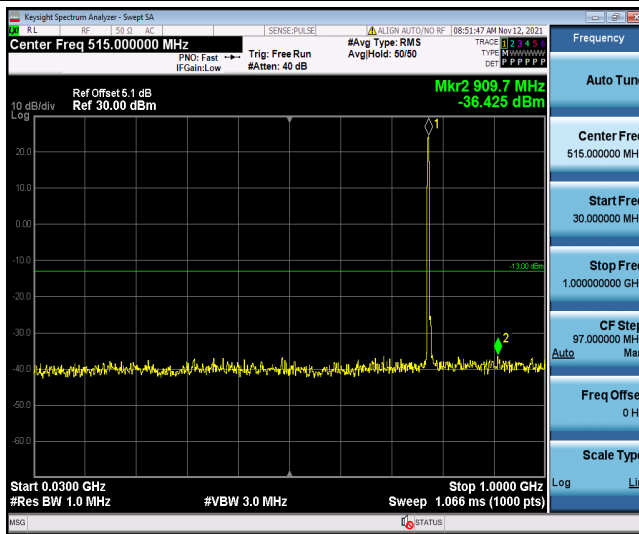

Band13-5MHz-QPSK-23255-1RB#0-Range2:1000~10000MHz

Band13-5MHz-QPSK-23255-1RB#0-Range1:1559~1610MHz

Band13-5MHz-QPSK-23255-1RB#0-Range5:1559~1610MHz

Band13-5MHz-16QAM-23205-1RB#0-Range1:30~1000MHz

Band13-5MHz-16QAM-23205-1RB#0-Range3:763~775MHz