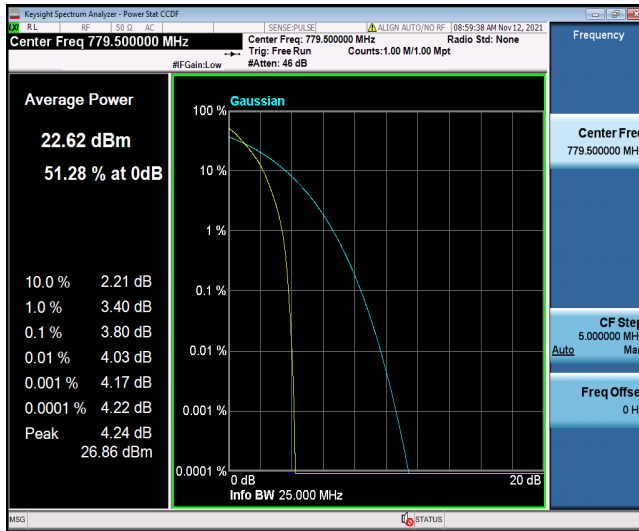

Band13-5MHz-QPSK-23205-25RB#0