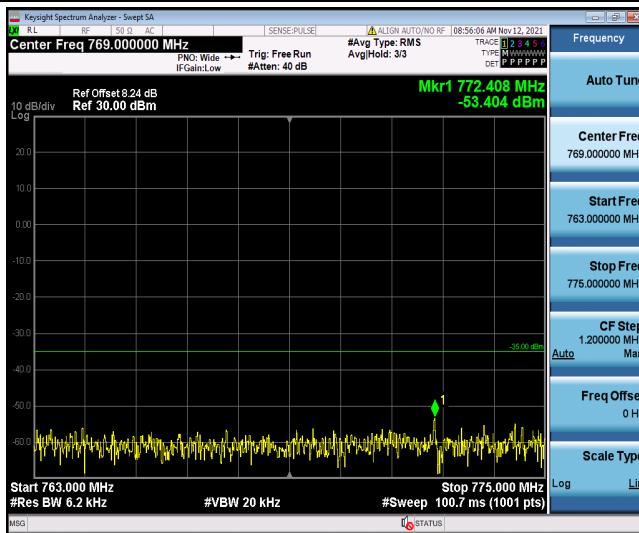

Band13-5MHz-16QAM-23255-1RB#0-Range3:763~775MHz