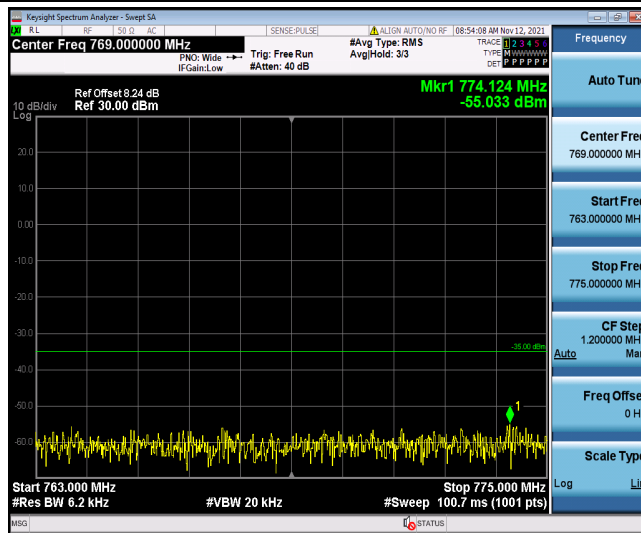

Band13-5MHz-16QAM-23230-1RB#0-Range3:763~775MHz