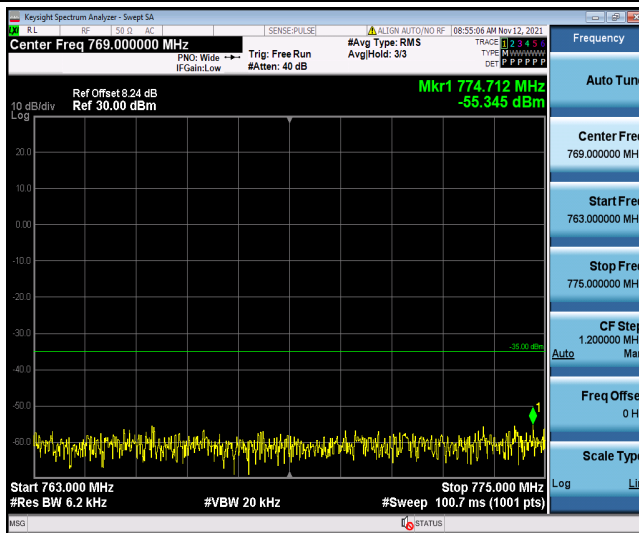

Band13-5MHz-QPSK-23230-1RB#0-Range1:1559~1610MHz

Band13-5MHz-QPSK-23230-1RB#0-Range5:1559~1610MHz

Band13-5MHz-QPSK-23255-1RB#0-Range1:30~1000MHz

Band13-5MHz-QPSK-23255-1RB#0-Range3:763~775MHz

Band13-5MHz-QPSK-23255-1RB#0-Range4:793~805MHz