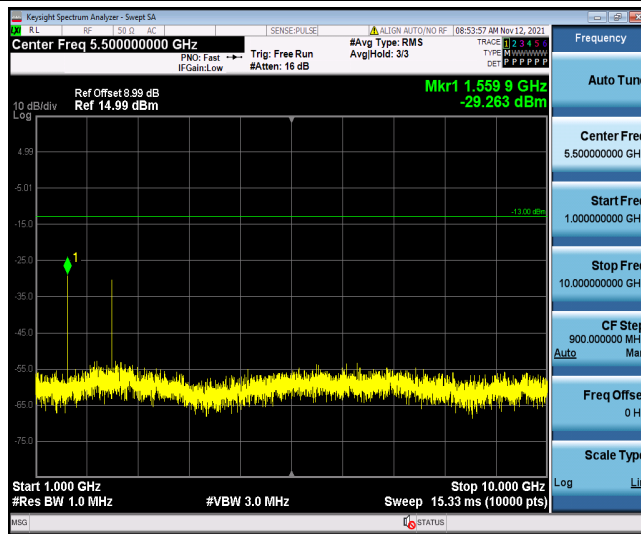

Band13-5MHz-16QAM-23230-1RB#0-Range2:1000~10000MHz