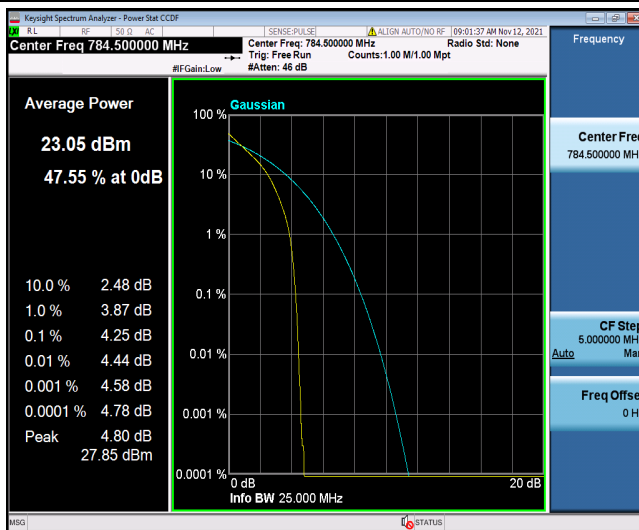

Test Graphs

Band13-5MHz-QPSK-23205-1RB#0

Band13-5MHz-QPSK-23205-25RB#0

Band13-5MHz-QPSK-23230-1RB#0

Band13-5MHz-QPSK-23230-25RB#0

Band13-5MHz-QPSK-23255-1RB#0

Band13-5MHz-QPSK-23255-25RB#0

Band13-5MHz-16QAM-23205-1RB#0