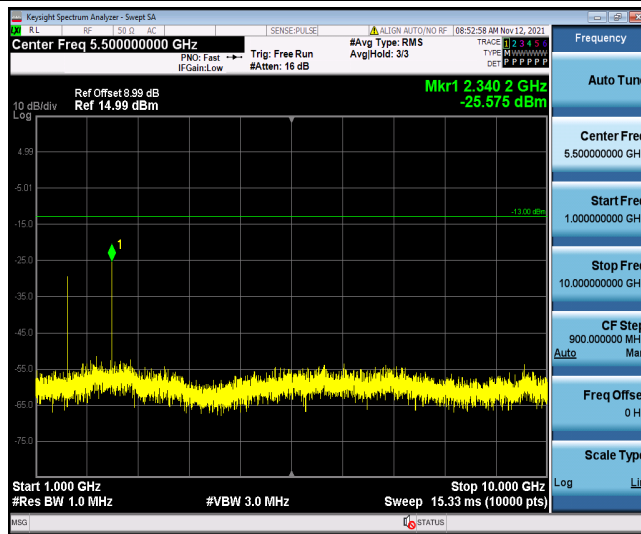

Band13-5MHz-QPSK-23205-1RB#0-Range1:1559~1610MHz

Band13-5MHz-QPSK-23230-1RB#0-Range1:30~1000MHz

Band13-5MHz-QPSK-23230-1RB#0-Range3:763~775MHz

Band13-5MHz-QPSK-23230-1RB#0-Range4:793~805MHz

Band13-5MHz-QPSK-23230-1RB#0-Range2:1000~10000MHz