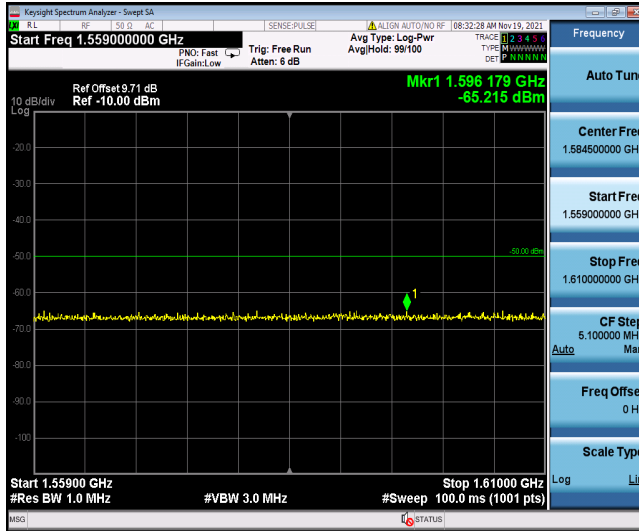

Band13-5MHz-QPSK-23255-1RB#0-Range5:1559~1610MHz