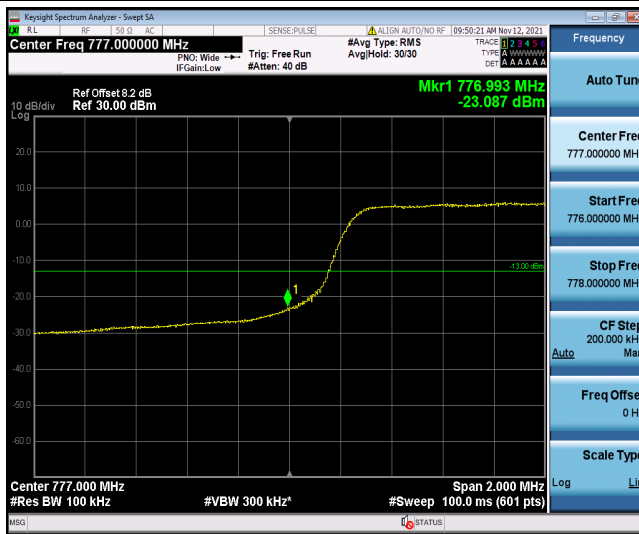

Band13-5MHz-QPSK-23205-25RB#0