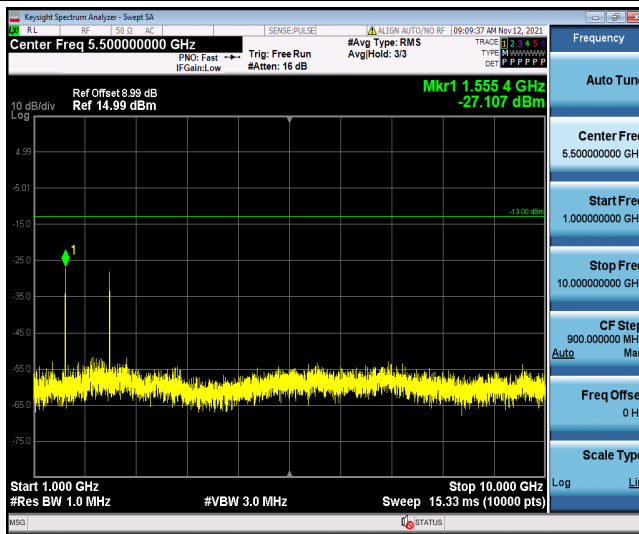

Band13-10MHz-16QAM-23230-1RB#0-Range2: 1000~10000MHz