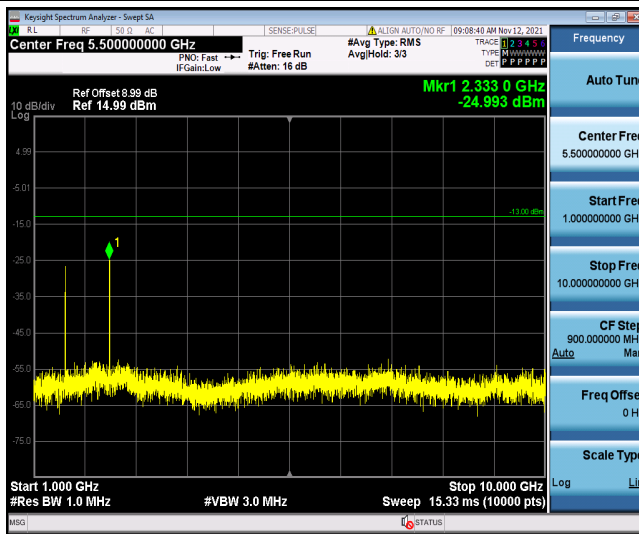

Band13-5MHz-16QAM-23255-1RB#0-Range1:1559~1610MHz

Band13-10MHz-QPSK-23230-1RB#0-Range1:30~1000MHz

Band13-10MHz-QPSK-23230-1RB#0-Range3:763~775MHz

Band13-10MHz-QPSK-23230-1RB#0-Range4:793~805MHz

Band13-10MHz-QPSK-23230-1RB#0-Range2:1000~10000MHz