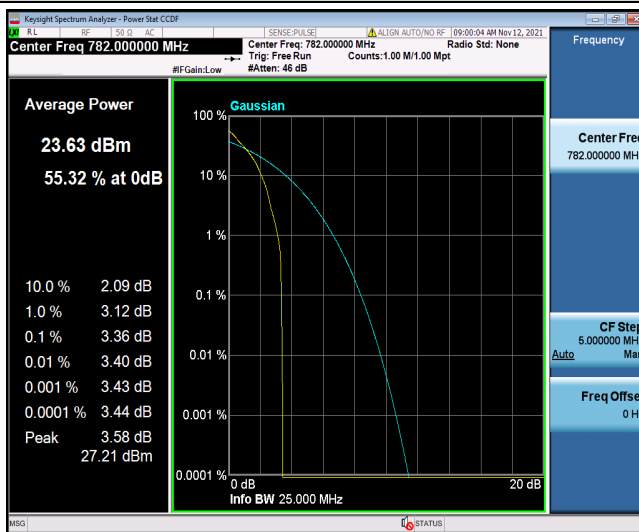

Test Graphs

Band13-5MHz-QPSK-23205-1RB#0

Band13-5MHz-QPSK-23205-25RB#0

Band13-5MHz-QPSK-23230-1RB#0

Band13-5MHz-QPSK-23230-25RB#0

Band13-5MHz-QPSK-23255-1RB#0

Band13-5MHz-QPSK-23255-25RB#0

Band13-5MHz-16QAM-23205-1RB#0