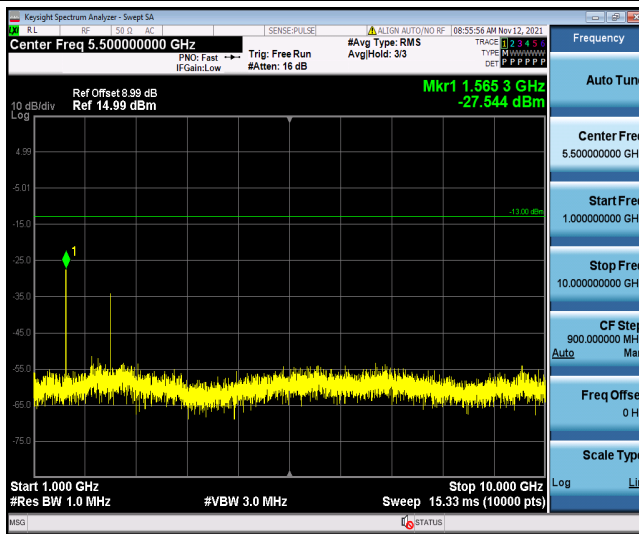

Band13-5MHz-16QAM-23255-1RB#0-Range1:30~1000MHz

Band13-5MHz-16QAM-23255-1RB#0-Range3:763~775MHz

Band13-5MHz-16QAM-23255-1RB#0-Range4:793~805MHz

Band13-5MHz-16QAM-23255-1RB#0-Range2:1000~10000MHz

Band13-5MHz-16QAM-23255-1RB#0-Range5:1559~1610MHz