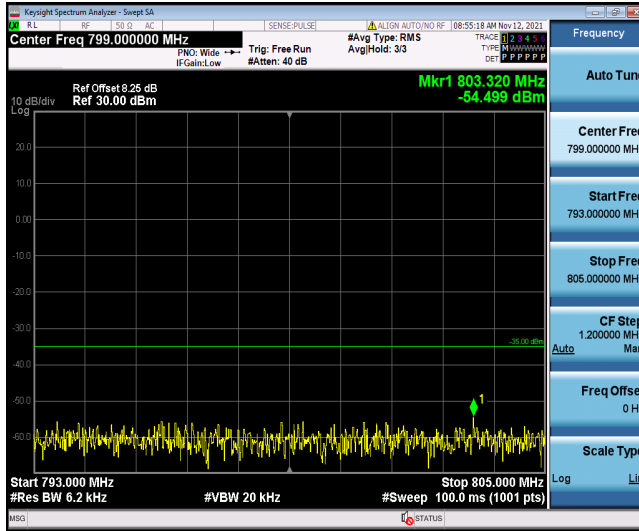

Band13-5MHz-QPSK-23230-1RB#0-Range1:1559~1610MHz

Band13-5MHz-QPSK-23230-1RB#0-Range5:1559~1610MHz

Band13-5MHz-QPSK-23255-1RB#0-Range1:30~1000MHz

Band13-5MHz-QPSK-23255-1RB#0-Range3:763~775MHz

Band13-5MHz-QPSK-23255-1RB#0-Range4:793~805MHz