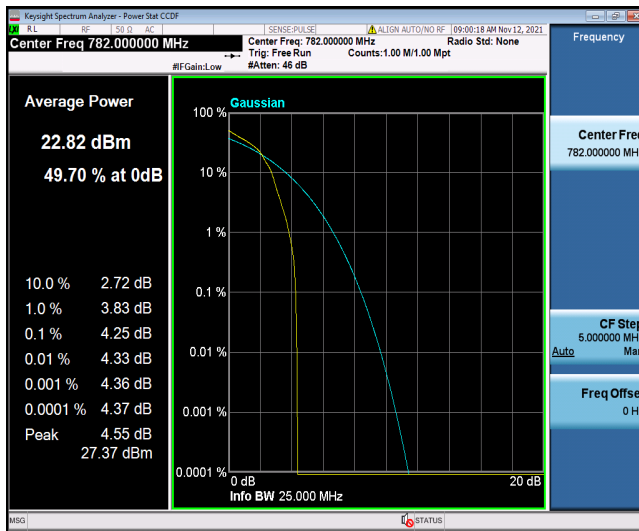

Band13-5MHz-16QAM-23230-1RB#0