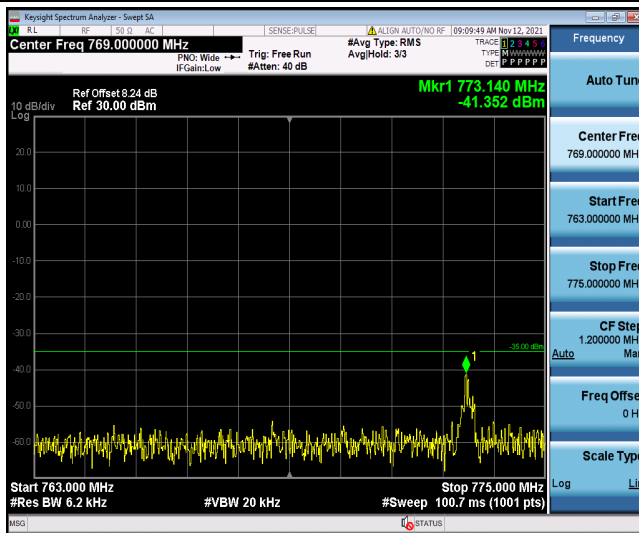

Band13-10MHz-QPSK-23230-1RB#0-Range5:1559~1610MHz

Band13-10MHz-QPSK-23230-1RB#0-Range1:1559~1610MHz

Band13-10MHz-16QAM-23230-1RB#0-Range1:30~1000MHz

Band13-10MHz-16QAM-23230-1RB#0-Range3:763~775MHz

Band13-10MHz-16QAM-23230-1RB#0-Range4:793~805MHz