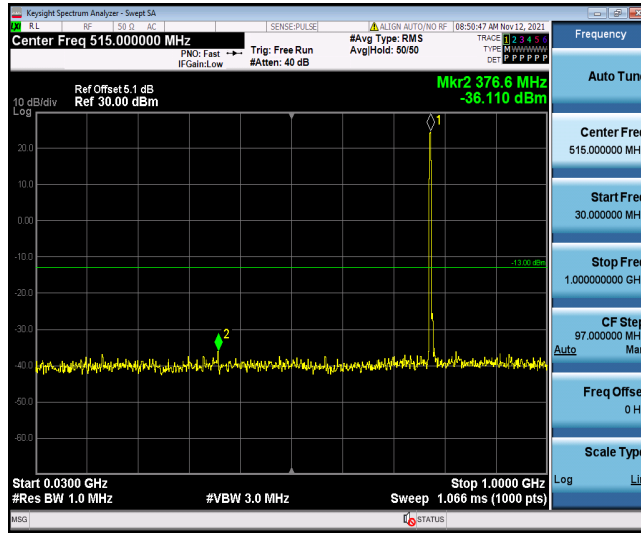

Band13	10MHz	QPSK	23230	1RB#0	Range5:1559~1610MHz	-65.01	PASS
Band13	10MHz	QPSK	23230	1RB#0	Range1:1559~1610MHz	-61.07	PASS
Band13	10MHz	16QAM	23230	1RB#0	Range1:30~1000MHz	-37	PASS
Band13	10MHz	16QAM	23230	1RB#0	Range3:763~775MHz	-41.35	PASS
Band13	10MHz	16QAM	23230	1RB#0	Range4:793~805MHz	-51.63	PASS
Band13	10MHz	16QAM	23230	1RB#0	Range2:1000~10000MHz	-27.11	PASS
Band13	10MHz	16QAM	23230	1RB#0	Range1:1559~1610MHz	-61.18	PASS
Band13	10MHz	16QAM	23230	1RB#0	Range5:1559~1610MHz	-65.53	PASS

Test Graphs

Band13-5MHz-QPSK-23205-1RB#0-Range1:30~1000MHz