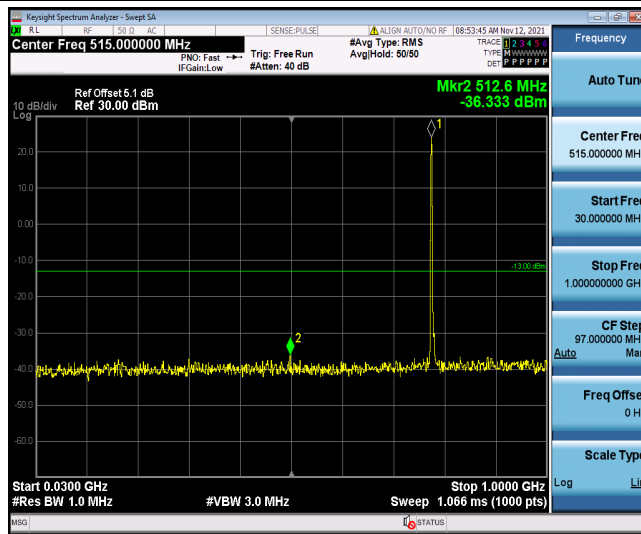

Band13-5MHz-16QAM-23205-1RB#0-Range4:793~805MHz

Band13-5MHz-16QAM-23205-1RB#0-Range2:1000~10000MHz

Band13-5MHz-16QAM-23205-1RB#0-Range5:1559~1610MHz

Band13-5MHz-16QAM-23205-1RB#0-Range1:1559~1610MHz

Band13-5MHz-16QAM-23230-1RB#0-Range1:30~1000MHz