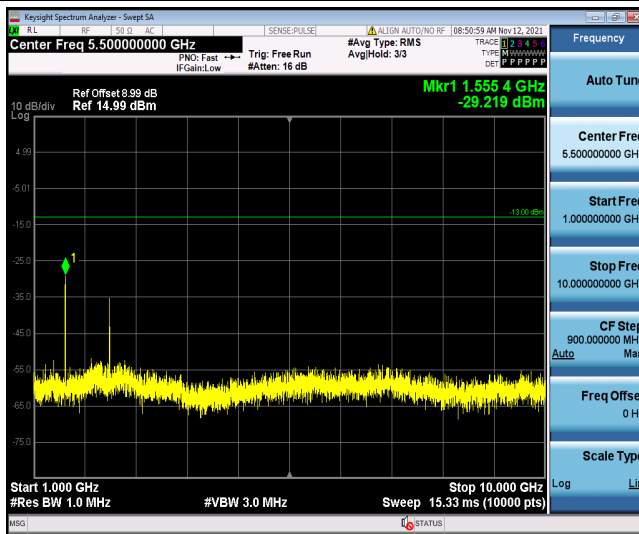

Test Graphs

Band13-5MHz-QPSK-23205-1RB#0-Range1:30~1000MHz

Band13-5MHz-QPSK-23205-1RB#0-Range3:763~775MHz

Band13-5MHz-QPSK-23205-1RB#0-Range4:793~805MHz

Band13-5MHz-QPSK-23205-1RB#0-Range2:1000~10000MHz

Band13-5MHz-QPSK-23205-1RB#0-Range5:1559~1610MHz