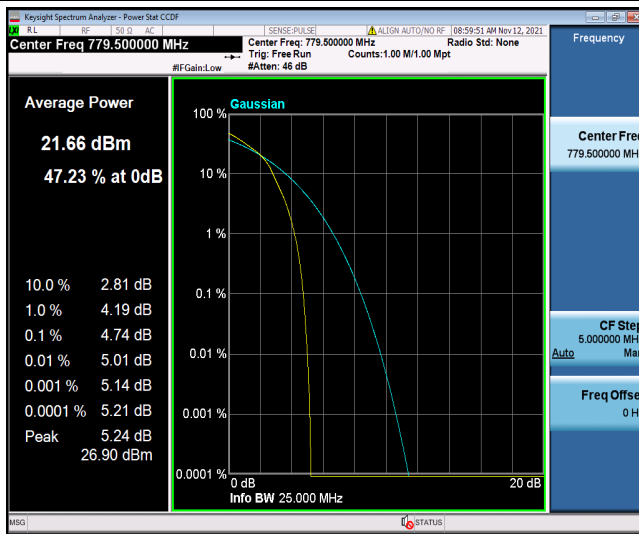

Band13-5MHz-16QAM-23205-25RB#0