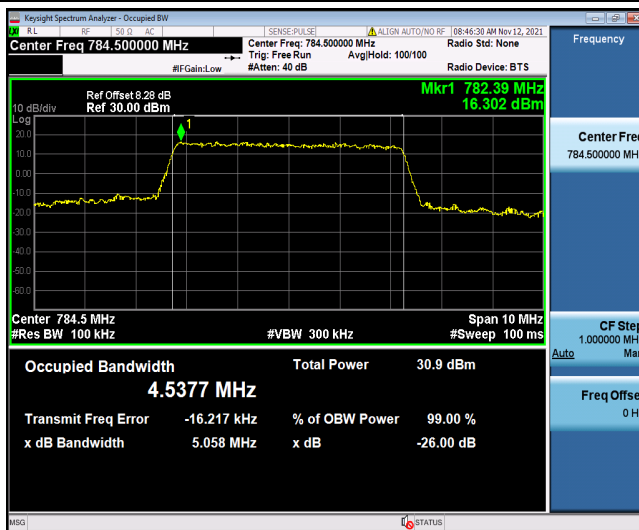

Test Graphs

Band13-5MHz-QPSK-23205-25RB#0-4.4954

Band13-5MHz-QPSK-23230-25RB#0-4.5290

Band13-5MHz-QPSK-23255-25RB#0-4.5162

Band13-5MHz-16QAM-23205-25RB#0-4.4921

Band13-5MHz-16QAM-23230-25RB#0-4.5197

Band13-5MHz-16QAM-23255-25RB#0-4.5377