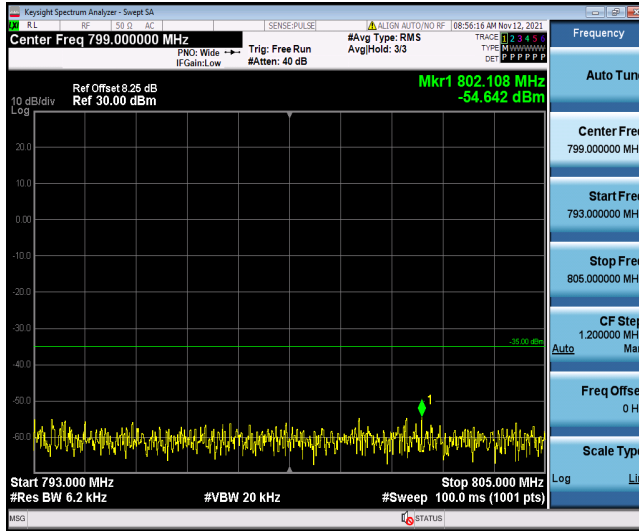

Band13-5MHz-16QAM-23255-1RB#0-Range4:793~805MHz