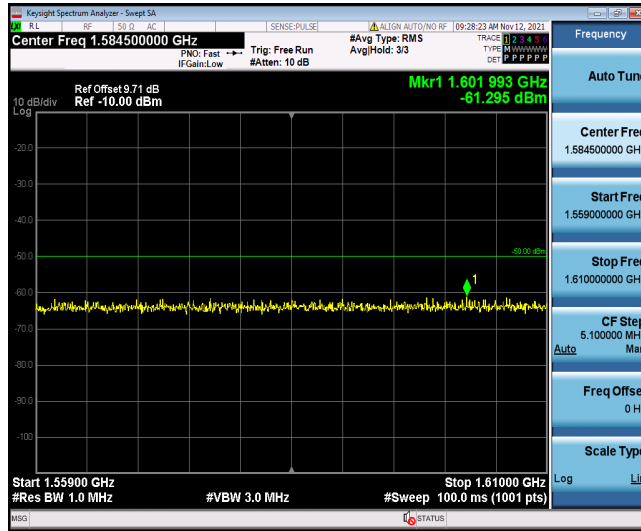

Band13-5MHz-16QAM-23205-1RB#0-Range4:793~805MHz

Band13-5MHz-16QAM-23205-1RB#0-Range2:1000~10000MHz

Band13-5MHz-16QAM-23205-1RB#0-Range5:1559~1610MHz

Band13-5MHz-16QAM-23205-1RB#0-Range1:1559~1610MHz

Band13-5MHz-16QAM-23230-1RB#0-Range1:30~1000MHz