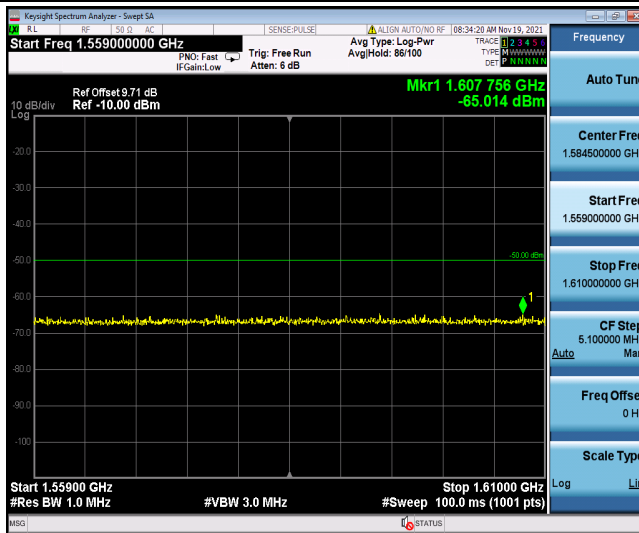

Band13-10MHz-QPSK-23230-1RB#0-Range5:1559~1610MHz