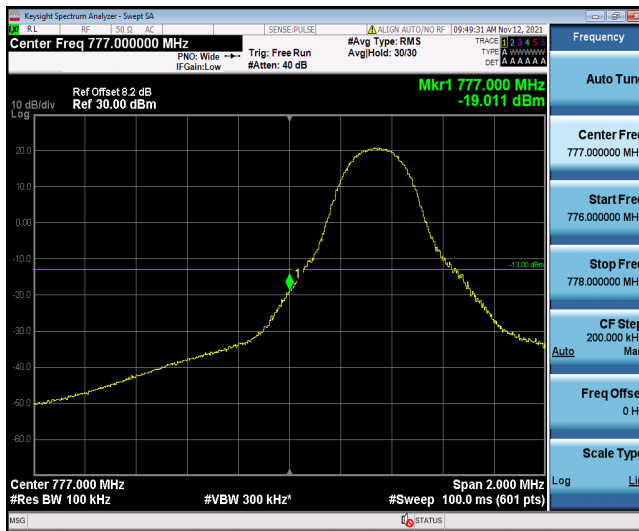

Test Graphs

Band13-5MHz-QPSK-23205-25RB#0

Band13-5MHz-QPSK-23225-1RB#0

Band13-5MHz-QPSK-23255-1RB#24

Band13-5MHz-QPSK-23255-25RB#0

Band13-5MHz-16QAM-23205-1RB#0

Band13-5MHz-16QAM-23205-1RB#24

Band13-5MHz-16QAM-23205-25RB#0