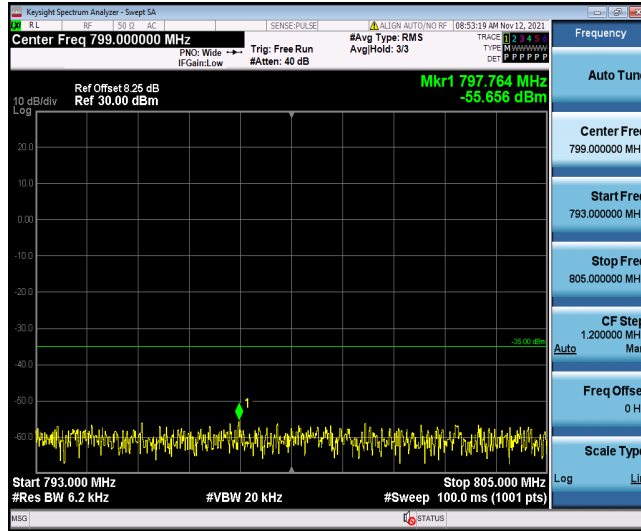

Band13-5MHz-QPSK-23205-1RB#0-Range1:1559~1610MHz

Band13-5MHz-QPSK-23230-1RB#0-Range1:30~1000MHz

Band13-5MHz-QPSK-23230-1RB#0-Range3:763~775MHz

Band13-5MHz-QPSK-23230-1RB#0-Range4:793~805MHz

Band13-5MHz-QPSK-23230-1RB#0-Range2:1000~10000MHz