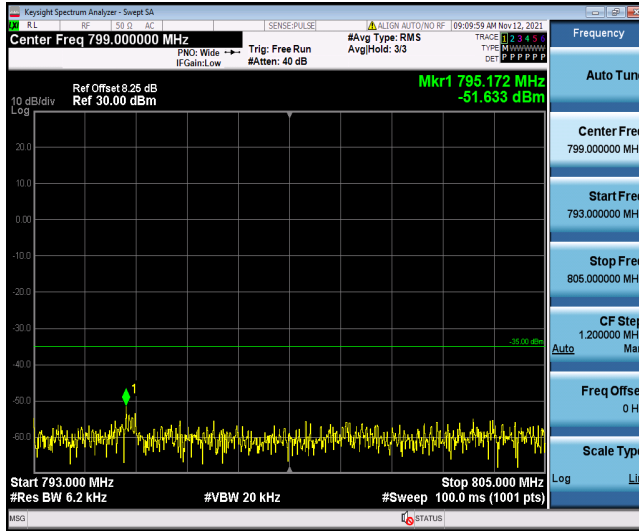

Band13-10MHz-QPSK-23230-1RB#0-Range5:1559~1610MHz

Band13-10MHz-QPSK-23230-1RB#0-Range1:1559~1610MHz

Band13-10MHz-16QAM-23230-1RB#0-Range1:30~1000MHz

Band13-10MHz-16QAM-23230-1RB#0-Range3:763~775MHz

Band13-10MHz-16QAM-23230-1RB#0-Range4:793~805MHz