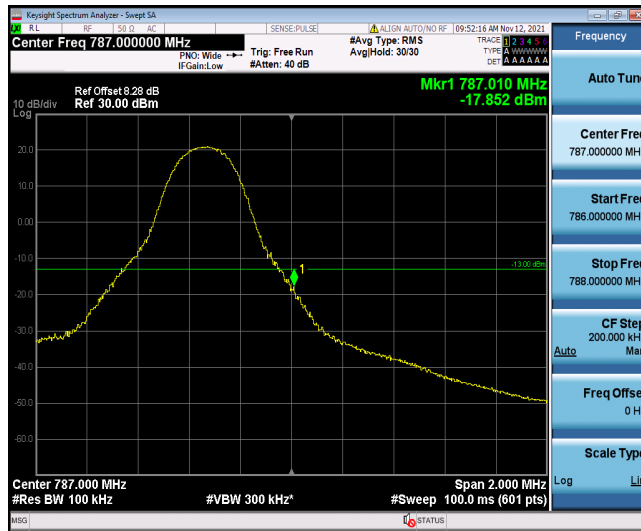

Band13-5MHz-16QAM-23255-1RB#24