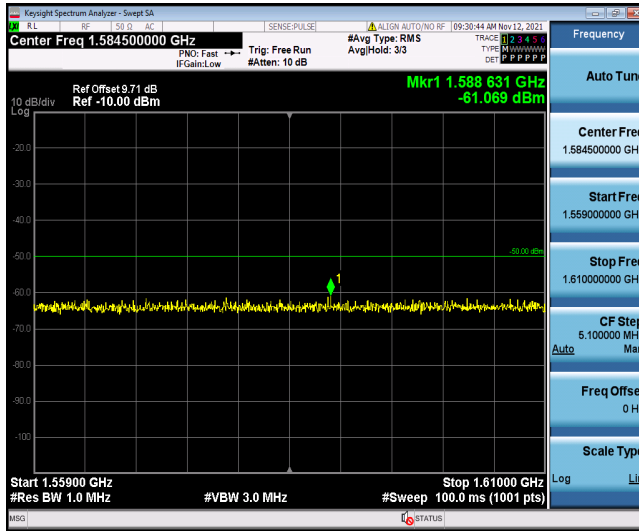

Band13-10MHz-QPSK-23230-1RB#0-Range1:1559~1610MHz