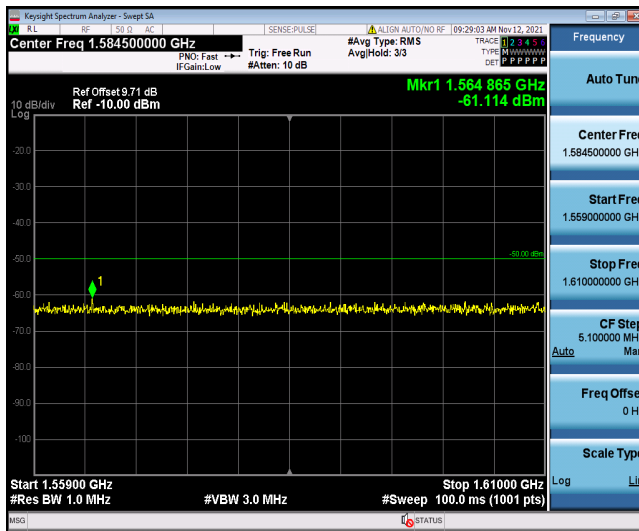

Band13-5MHz-QPSK-23255-1RB#0-Range1:1559~1610MHz