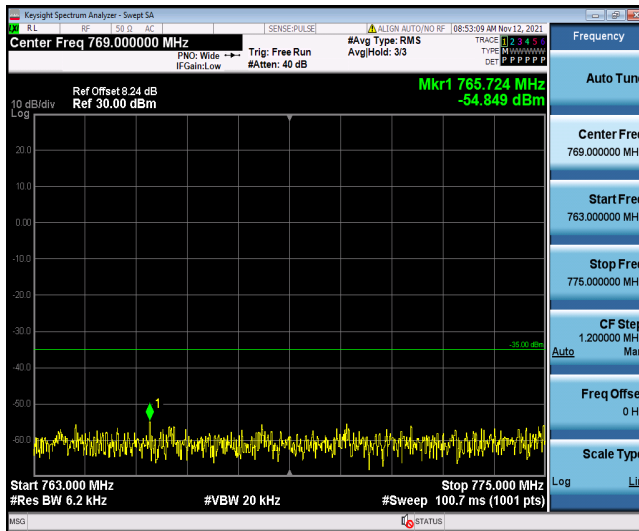

Band13-5MHz-QPSK-23230-1RB#0-Range3:763~775MHz