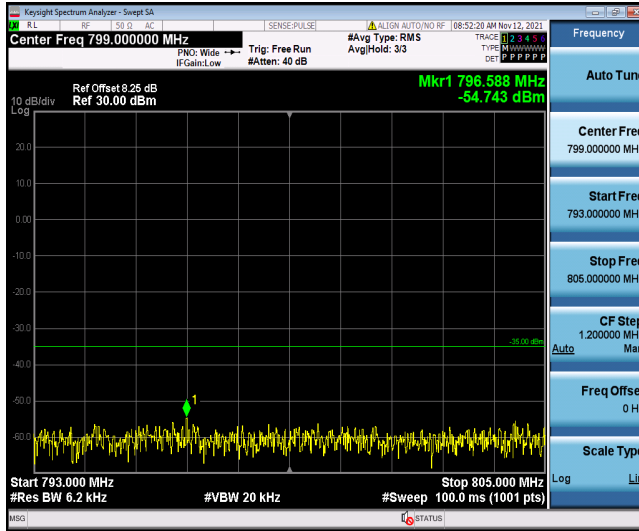

Band13-5MHz-16QAM-23205-1RB#0-Range4:793~805MHz