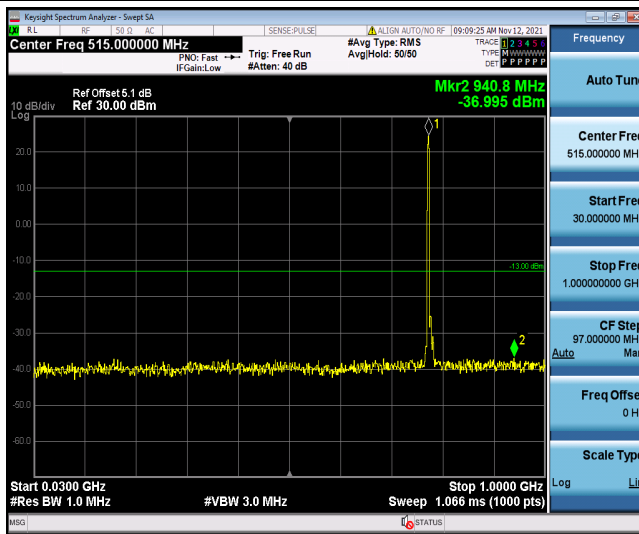

Band13-10MHz-16QAM-23230-1RB#0-Range1:30~1000MHz