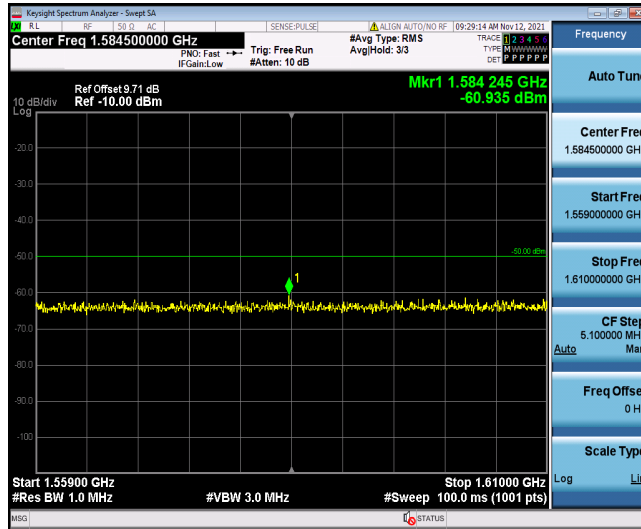

Band13-5MHz-16QAM-23255-1RB#0-Range1:1559~1610MHz