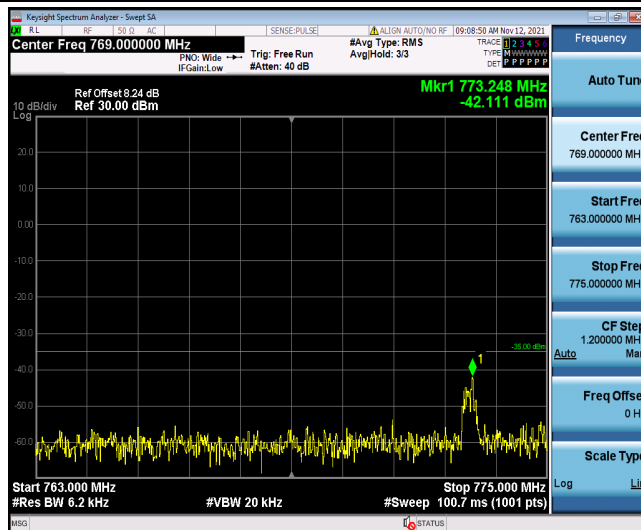

Band13-10MHz-QPSK-23230-1RB#0-Range3:763~775MHz