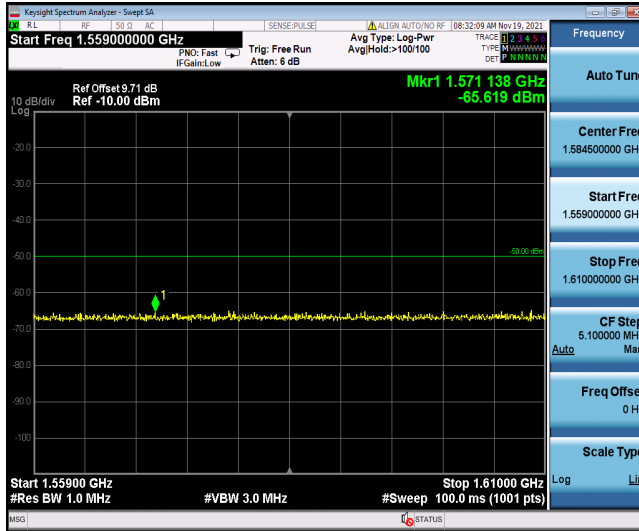

Band13-5MHz-QPSK-23230-1RB#0-Range5:1559~1610MHz