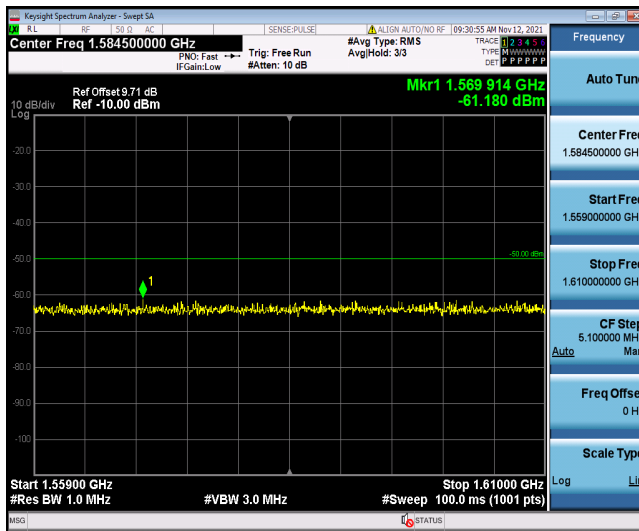

Band13-10MHz-16QAM-23230-1RB#0-Range1: 1559~1610MHz