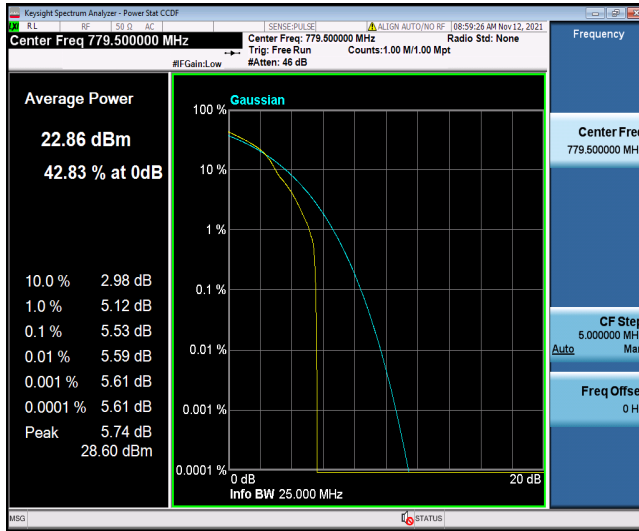

Test Graphs

Band13-5MHz-QPSK-23205-1RB#0

Band13-5MHz-QPSK-23205-25RB#0

Band13-5MHz-QPSK-23230-1RB#0

Band13-5MHz-QPSK-23230-25RB#0

Band13-5MHz-QPSK-23255-1RB#0

Band13-5MHz-QPSK-23255-25RB#0

Band13-5MHz-16QAM-23205-1RB#0