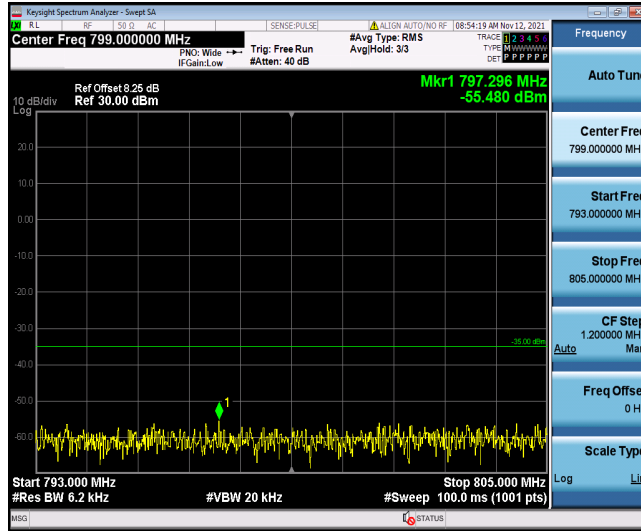

Band13-5MHz-16QAM-23230-1RB#0-Range4:793~805MHz