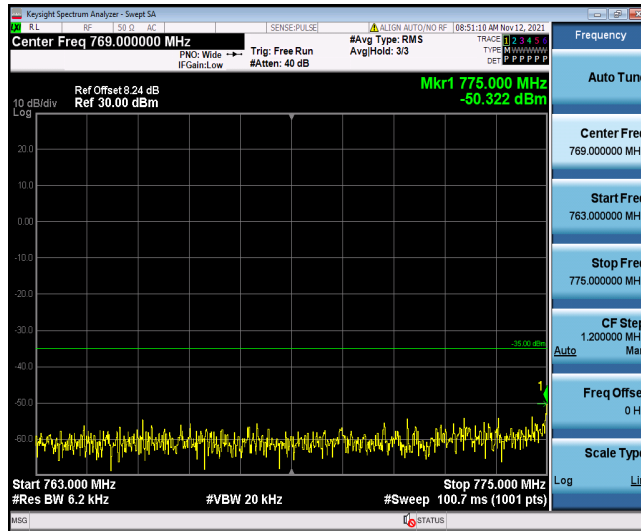

Band13-5MHz-QPSK-23205-1RB#0-Range3:763~775MHz