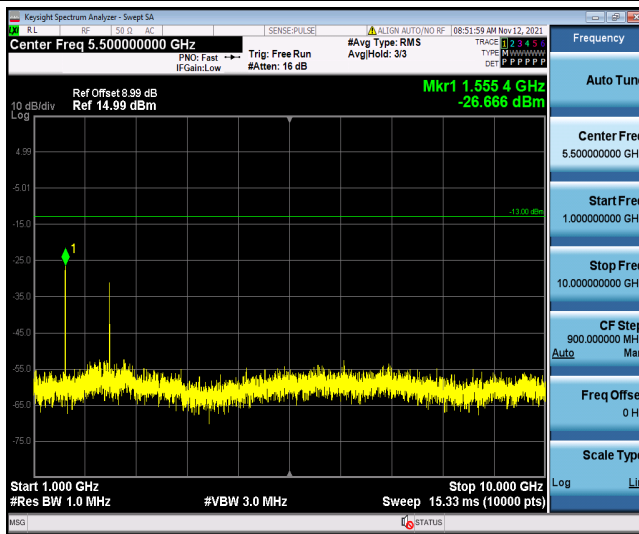

Band13-5MHz-16QAM-23205-1RB#0-Range2:1000~10000MHz