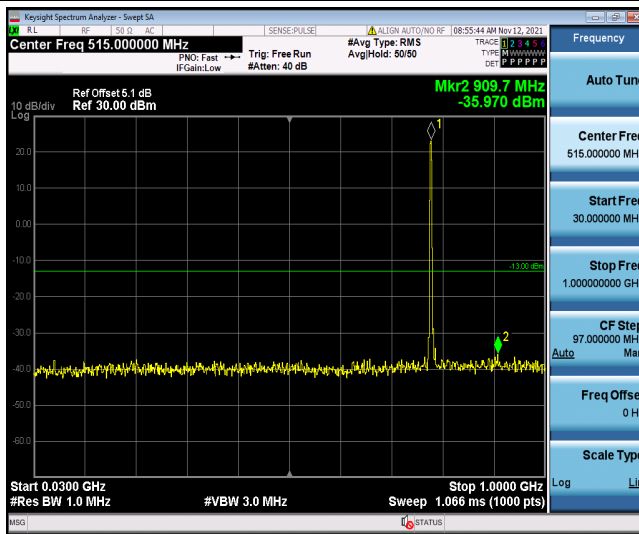

Band13-5MHz-16QAM-23255-1RB#0-Range1:30~1000MHz