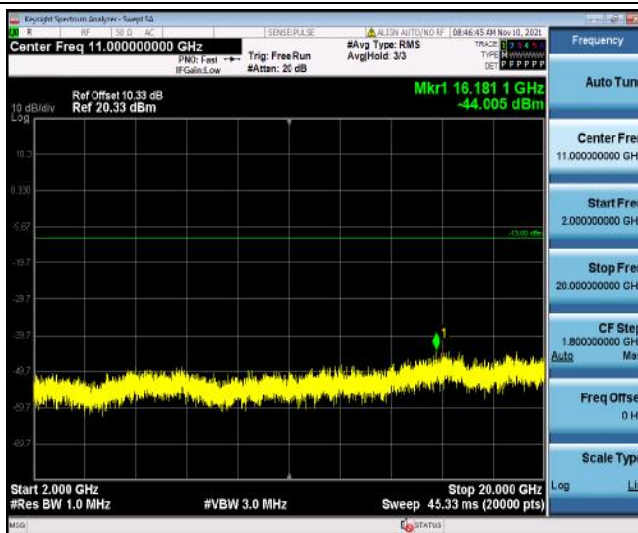

Band2-1.4MHz-16QAM-18900-1RB#0-Range3:2000~20000MHz