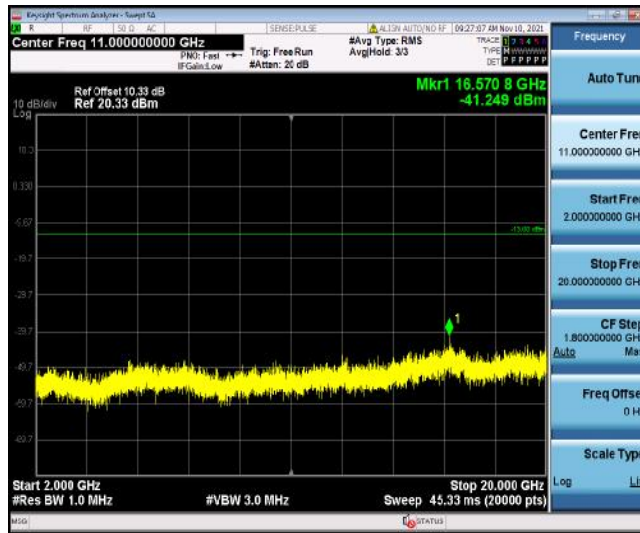

Band2-5MHz-QPSK-18625-1RB#0-Range3:2000~20000MHz

Band2-5MHz-QPSK-18900-1RB#0-Range1:30~1000MHz

Band2-5MHz-QPSK-18900-1RB#0-Range2:1000~2000MHz

Band2-5MHz-QPSK-18900-1RB#0-Range3:2000~20000MHz

Band2-5MHz-QPSK-19175-1RB#0-Range1:30~1000MHz