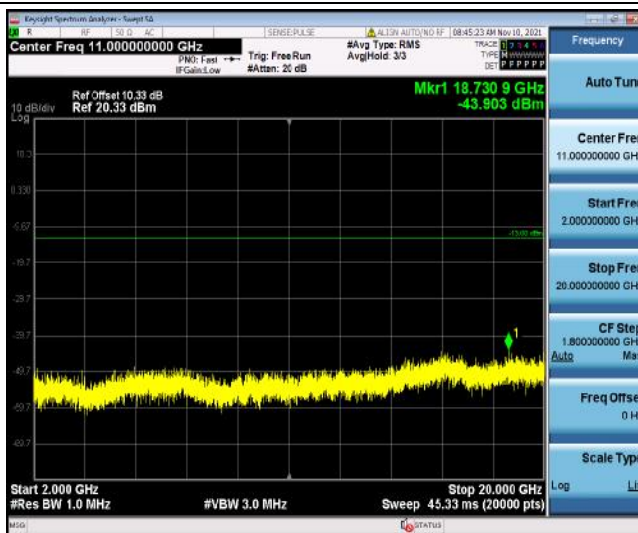

Band2-1.4MHz-16QAM-18607-1RB#0-Range3:2000~20000MHz