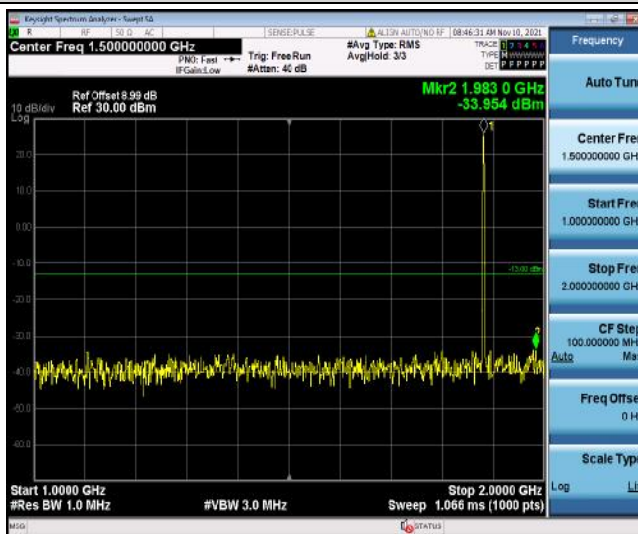

Band2-1.4MHz-16QAM-18607-1RB#0-Range1:30~1000MHz

Band2-1.4MHz-16QAM-18607-1RB#0-Range2:1000~2000MHz

Band2-1.4MHz-16QAM-18607-1RB#0-Range3:2000~20000MHz

Band2-1.4MHz-16QAM-18900-1RB#0-Range1:30~1000MHz

Band2-1.4MHz-16QAM-18900-1RB#0-Range2:1000~2000MHz