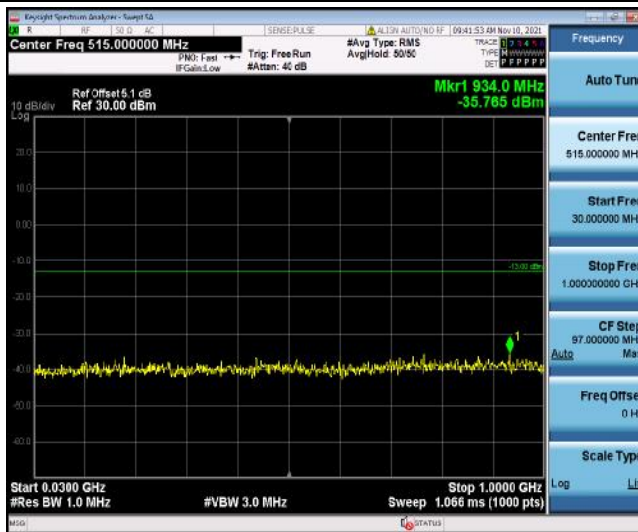

Band2-10MHz-16QAM-18650-1RB#0-Range1:30~1000MHz