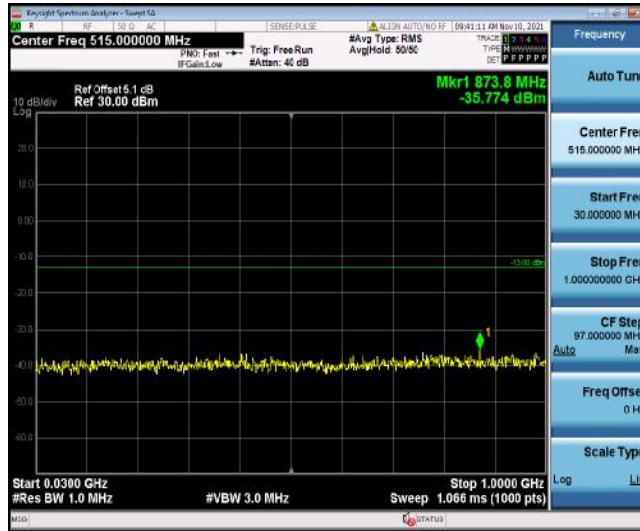

Band2-10MHz-QPSK-18650-1RB#0-Range1:30~1000MHz