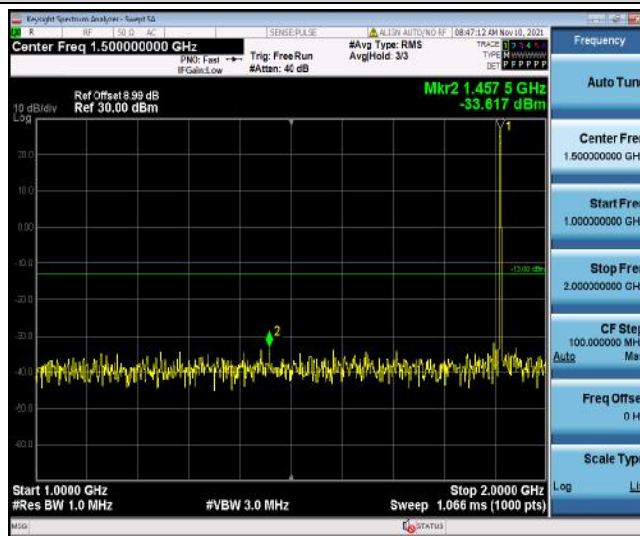

Band2-1.4MHz-QPSK-18900-1RB#0-Range2:1000~2000MHz

Band2-1.4MHz-QPSK-18900-1RB#0-Range3:2000~20000MHz

Band2-1.4MHz-QPSK-19193-1RB#0-Range1:30~1000MHz

Band2-1.4MHz-QPSK-19193-1RB#0-Range2:1000~2000MHz

Band2-1.4MHz-QPSK-19193-1RB#0-Range3:2000~20000MHz