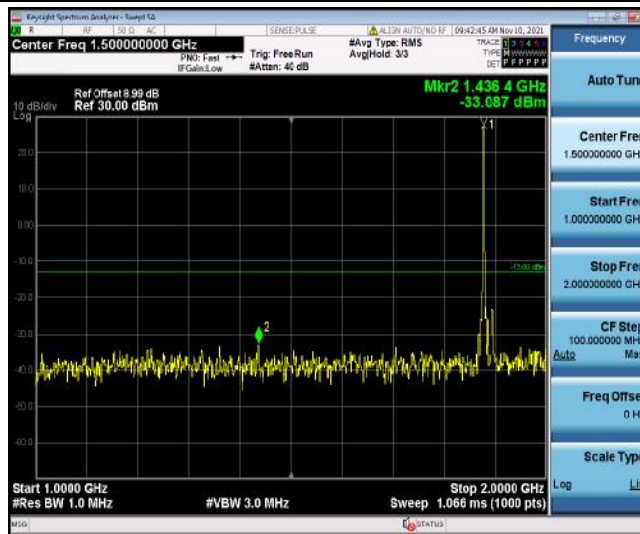

Band2-10MHz-QPSK-18900-1RB#0-Range2:1000~2000MHz