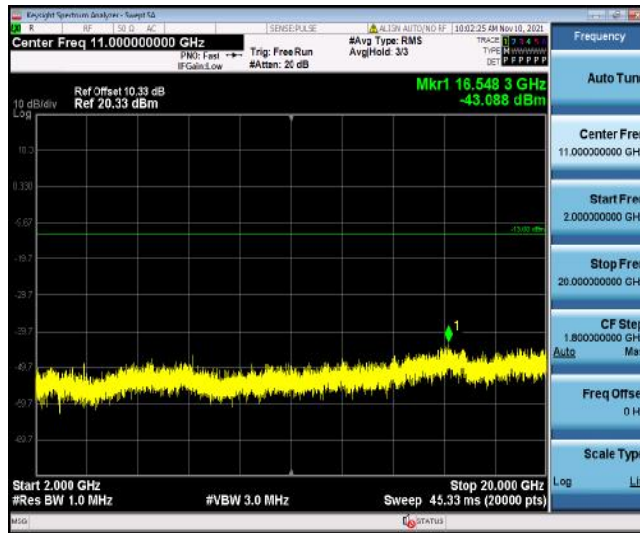

Band2-15MHz-16QAM-18675-1RB#0-Range3:2000~20000MHz