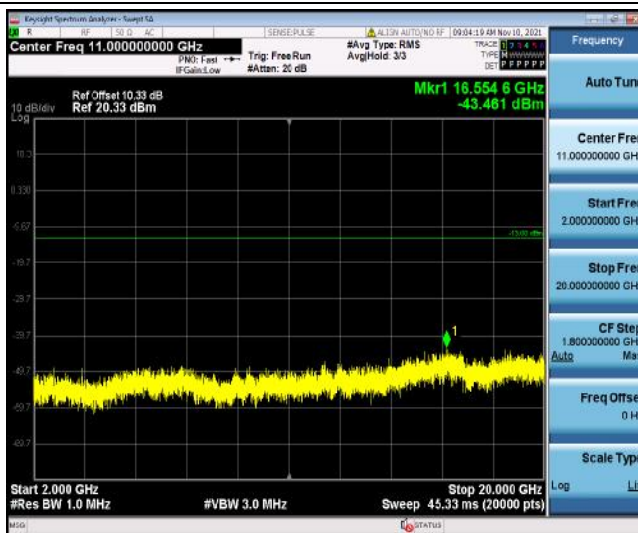

Band2-3MHz-QPSK-18615-1RB#0-Range3:2000~20000MHz