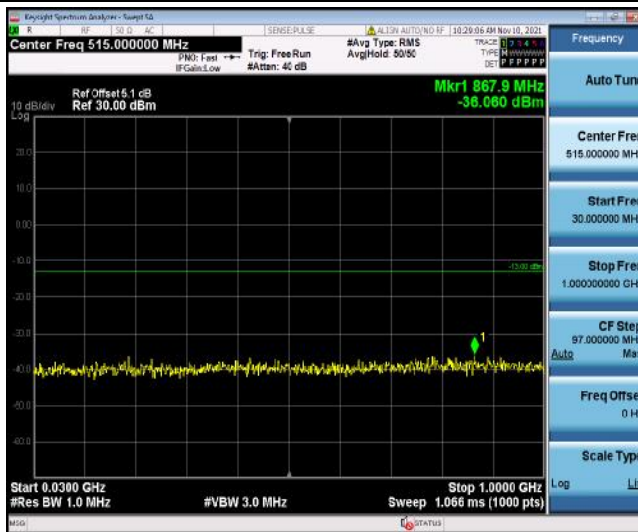

Band2-20MHz-16QAM-18700-1RB#0-Range1:30~1000MHz