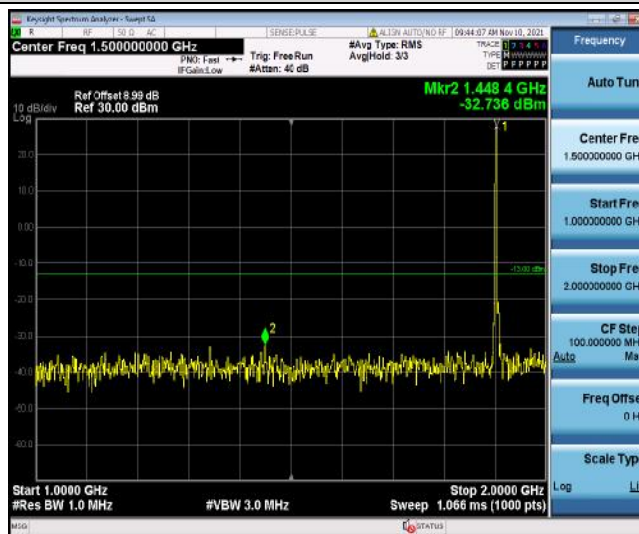

Band2-10MHz-QPSK-18900-1RB#0-Range2:1000~2000MHz

Band2-10MHz-QPSK-18900-1RB#0-Range3:2000~20000MHz

Band2-10MHz-QPSK-19150-1RB#0-Range1:30~1000MHz

Band2-10MHz-QPSK-19150-1RB#0-Range2:1000~2000MHz

Band2-10MHz-QPSK-19150-1RB#0-Range3:2000~20000MHz