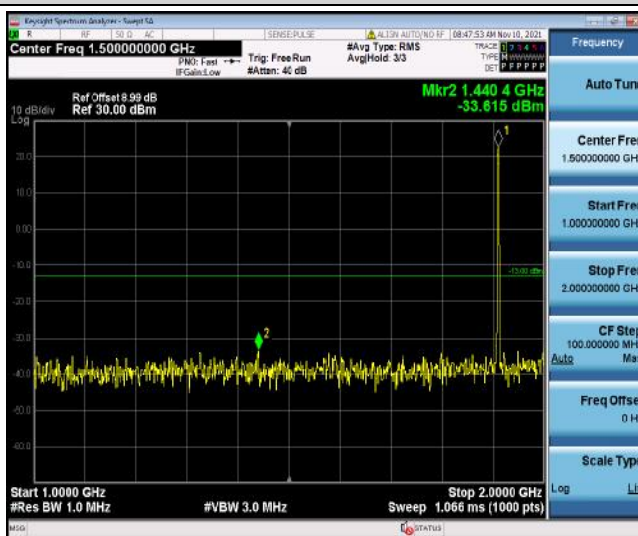

Band2-1.4MHz-16QAM-19193-1RB#0-Range2:1000~2000MHz