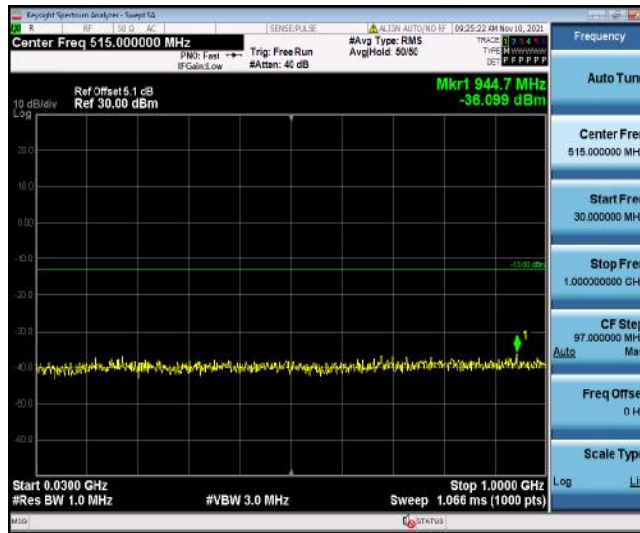

Band2-3MHz-16QAM-19185-1RB#0-Range1:30~1000MHz

Band2-3MHz-16QAM-19185-1RB#0-Range2:1000~2000MHz

Band2-3MHz-16QAM-19185-1RB#0-Range3:2000~20000MHz

Band2-5MHz-QPSK-18625-1RB#0-Range1:30~1000MHz

Band2-5MHz-QPSK-18625-1RB#0-Range2:1000~2000MHz