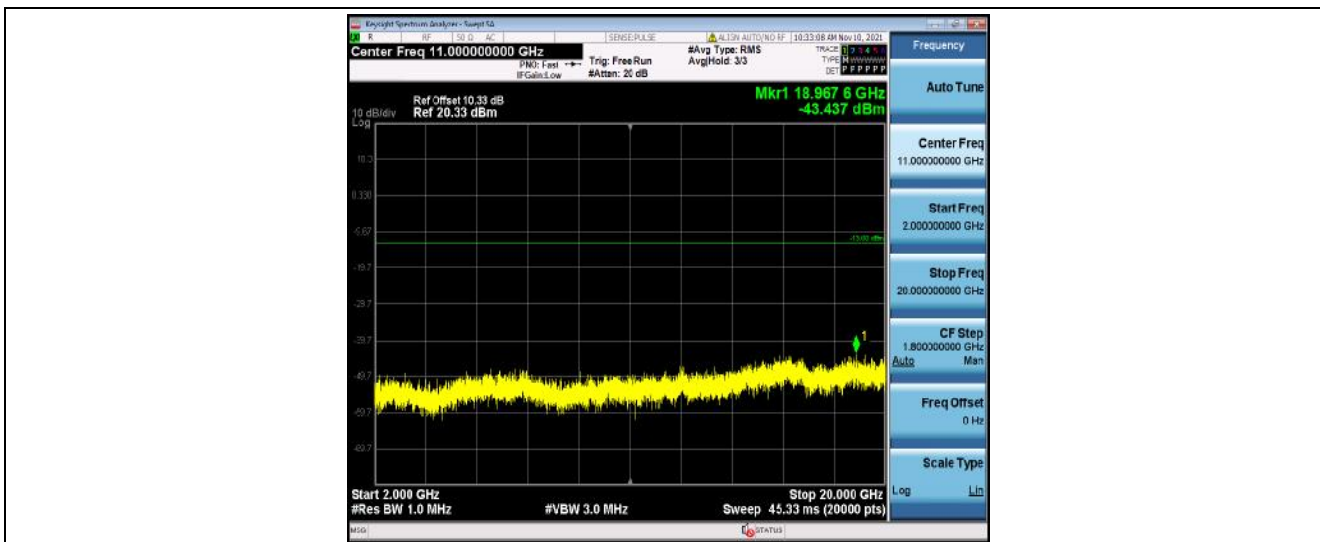

Band2-20MHz-16QAM-18900-1RB#0-Range2:1000~2000MHz

Band2-20MHz-16QAM-18900-1RB#0-Range3:2000~20000MHz

Band2-20MHz-16QAM-19100-1RB#0-Range1:30~1000MHz

Band2-20MHz-16QAM-19100-1RB#0-Range2:1000~2000MHz

Band2-20MHz-16QAM-19100-1RB#0-Range3:2000~20000MHz