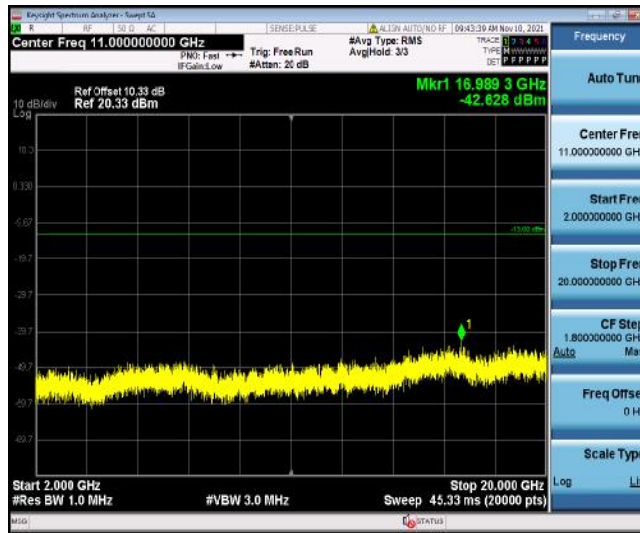

Band2-10MHz-16QAM-18900-1RB#0-Range3:2000~20000MHz