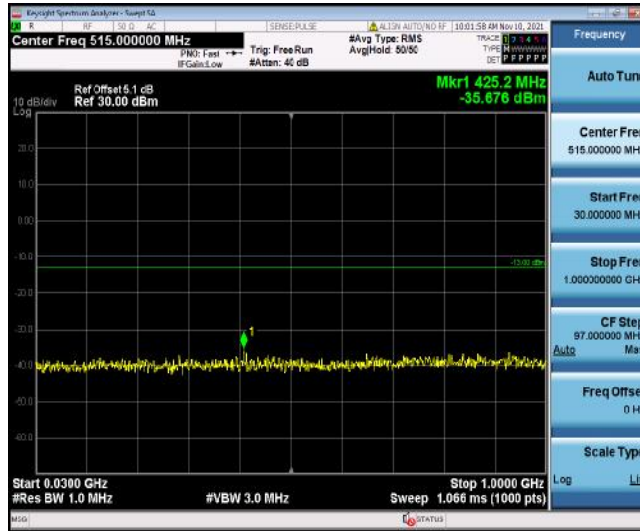

Band2-15MHz-QPSK-19125-1RB#0-Range1:30~1000MHz

Band2-15MHz-QPSK-19125-1RB#0-Range2:1000~2000MHz

Band2-15MHz-QPSK-19125-1RB#0-Range3:2000~20000MHz

Band2-15MHz-16QAM-18675-1RB#0-Range1:30~1000MHz

Band2-15MHz-16QAM-18675-1RB#0-Range2:1000~2000MHz