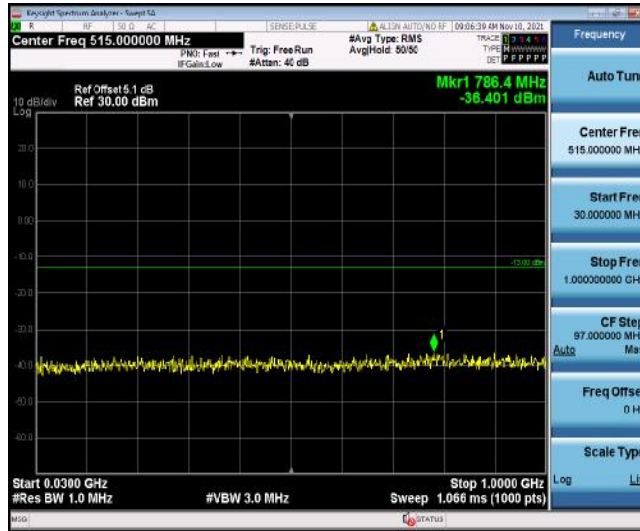

Band2-3MHz-16QAM-18900-1RB#0-Range1:30~1000MHz