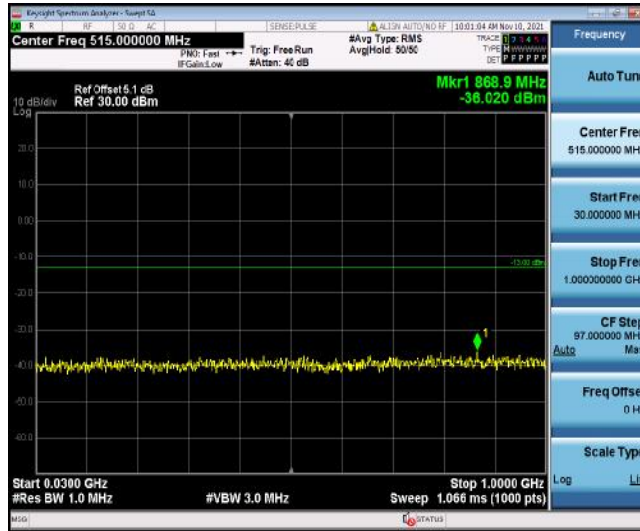

Band2-10MHz-16QAM-18900-1RB#0-Range3:2000~20000MHz

Band2-10MHz-16QAM-19150-1RB#0-Range1:30~1000MHz

Band2-10MHz-16QAM-19150-1RB#0-Range2:1000~2000MHz

Band2-10MHz-16QAM-19150-1RB#0-Range3:2000~20000MHz

Band2-15MHz-QPSK-18675-1RB#0-Range1:30~1000MHz