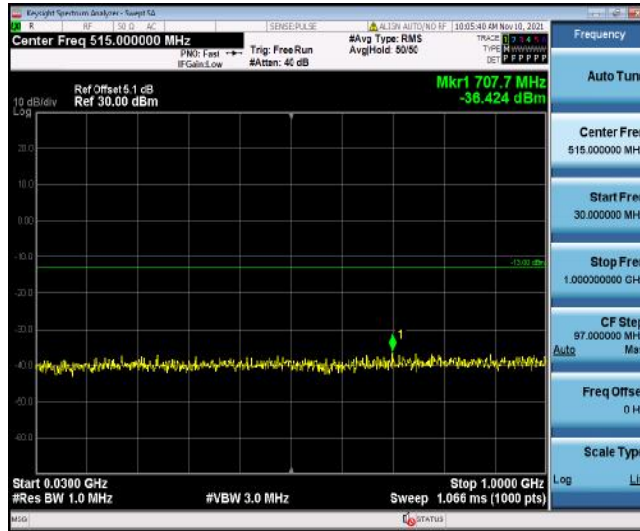

Band2-15MHz-16QAM-18675-1RB#0-Range3:2000~20000MHz

Band2-15MHz-16QAM-18900-1RB#0-Range1:30~1000MHz

Band2-15MHz-16QAM-18900-1RB#0-Range2:1000~2000MHz

Band2-15MHz-16QAM-18900-1RB#0-Range3:2000~20000MHz

Band2-15MHz-16QAM-19125-1RB#0-Range1:30~1000MHz