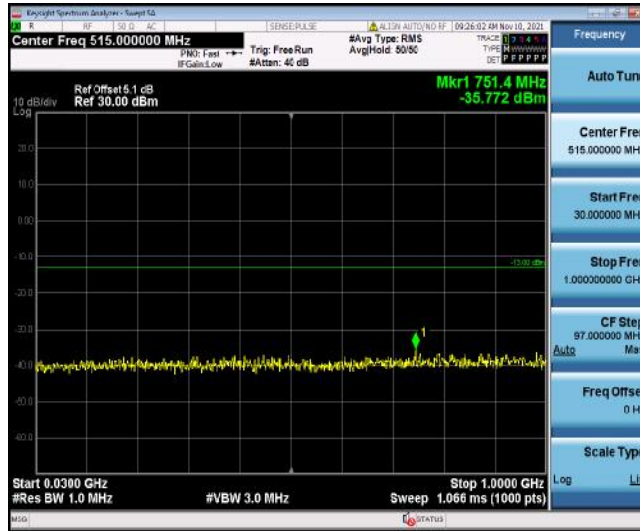

Band2-5MHz-16QAM-18625-1RB#0-Range1:30~1000MHz