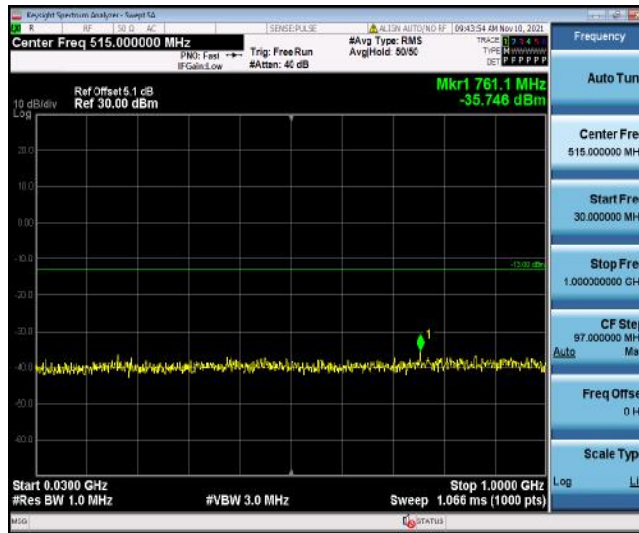

Band2-10MHz-QPSK-19150-1RB#0-Range1:30~1000MHz