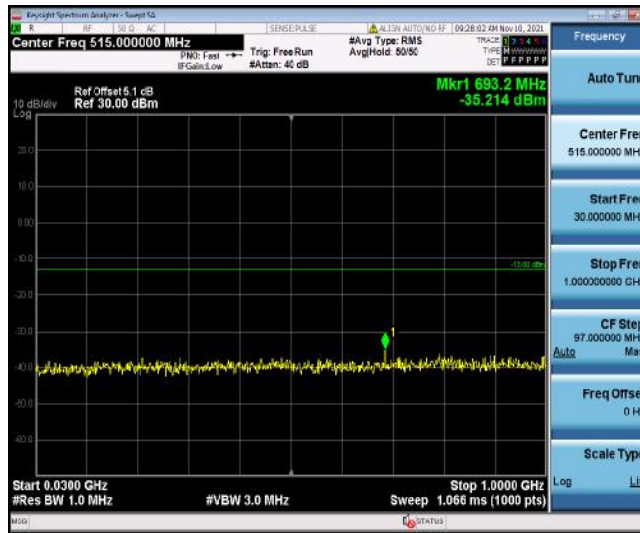

Band2-5MHz-QPSK-18625-1RB#0-Range3:2000~20000MHz

Band2-5MHz-QPSK-18900-1RB#0-Range1:30~1000MHz

Band2-5MHz-QPSK-18900-1RB#0-Range2:1000~2000MHz

Band2-5MHz-QPSK-18900-1RB#0-Range3:2000~20000MHz

Band2-5MHz-QPSK-19175-1RB#0-Range1:30~1000MHz