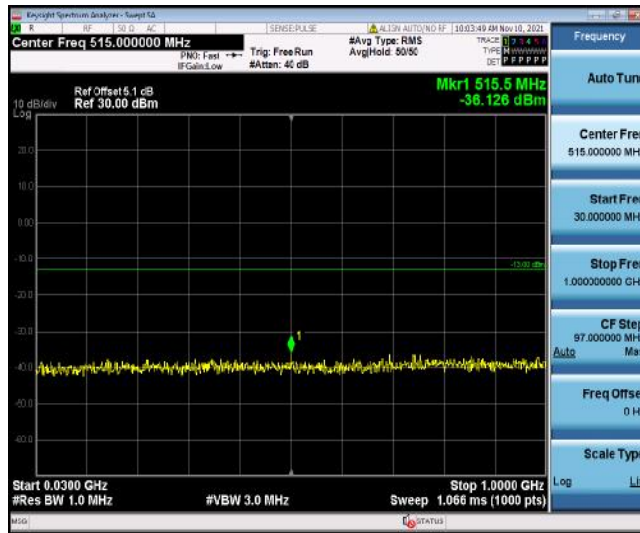

Band2-15MHz-16QAM-18900-1RB#0-Range1:30~1000MHz