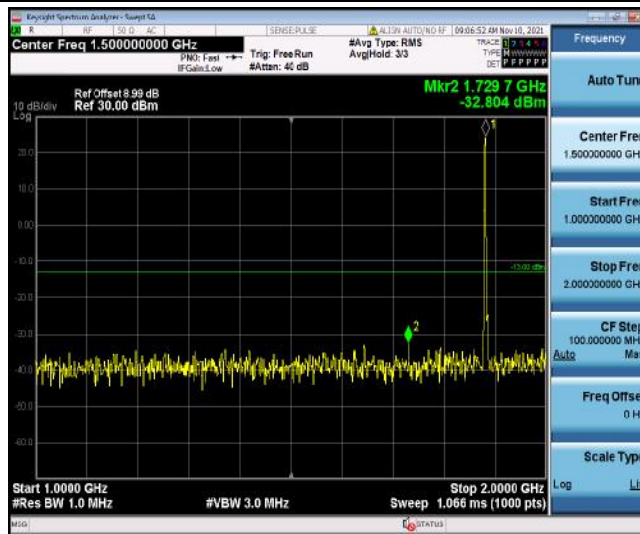

Band2-3MHz-16QAM-18615-1RB#0-Range2:1000~2000MHz

Band2-3MHz-16QAM-18615-1RB#0-Range3:2000~20000MHz

Band2-3MHz-16QAM-18900-1RB#0-Range1:30~1000MHz

Band2-3MHz-16QAM-18900-1RB#0-Range2:1000~2000MHz

Band2-3MHz-16QAM-18900-1RB#0-Range3:2000~20000MHz