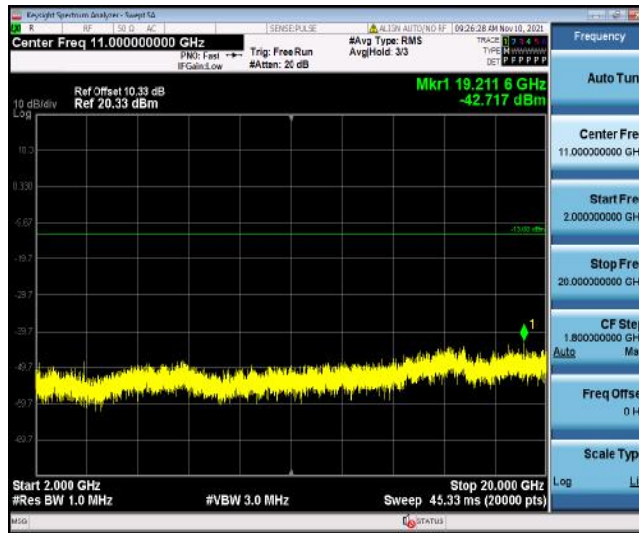

Band2-5MHz-QPSK-19175-1RB#0-Range2:1000~2000MHz

Band2-5MHz-QPSK-19175-1RB#0-Range3:2000~20000MHz

Band2-5MHz-16QAM-18625-1RB#0-Range1:30~1000MHz

Band2-5MHz-16QAM-18625-1RB#0-Range2:1000~2000MHz

Band2-5MHz-16QAM-18625-1RB#0-Range3:2000~20000MHz