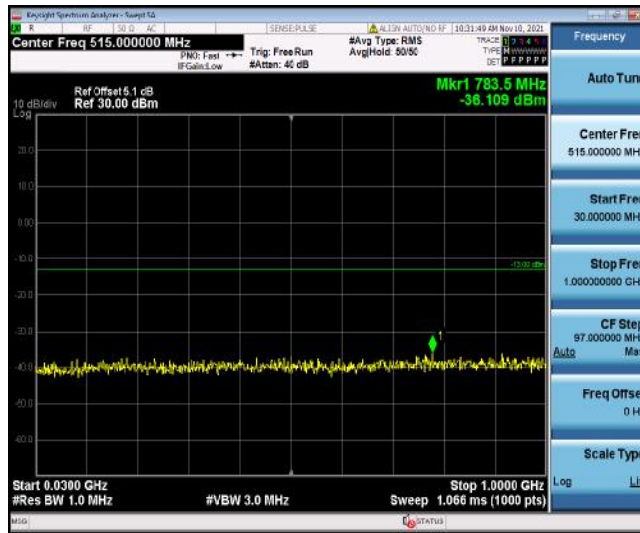

Band2-20MHz-QPSK-18900-1RB#0-Range1:30~1000MHz

Band2-20MHz-QPSK-18900-1RB#0-Range2:1000~2000MHz

Band2-20MHz-QPSK-18900-1RB#0-Range3:2000~20000MHz

Band2-20MHz-QPSK-19100-1RB#0-Range1:30~1000MHz

Band2-20MHz-QPSK-19100-1RB#0-Range2:1000~2000MHz