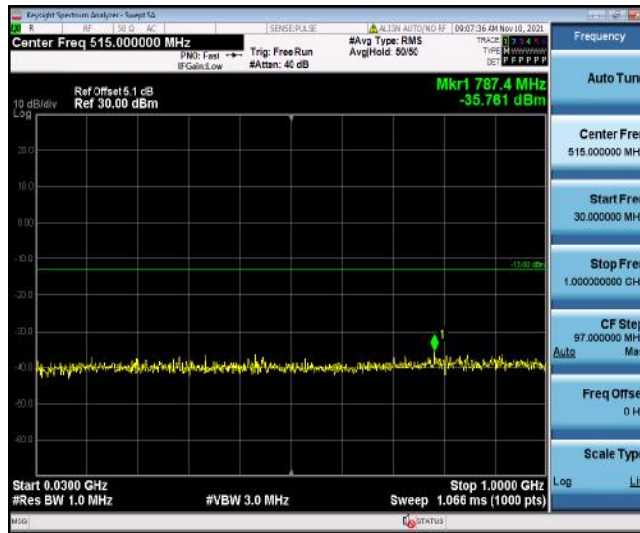

Band2-3MHz-QPSK-19185-1RB#0-Range1:30~1000MHz