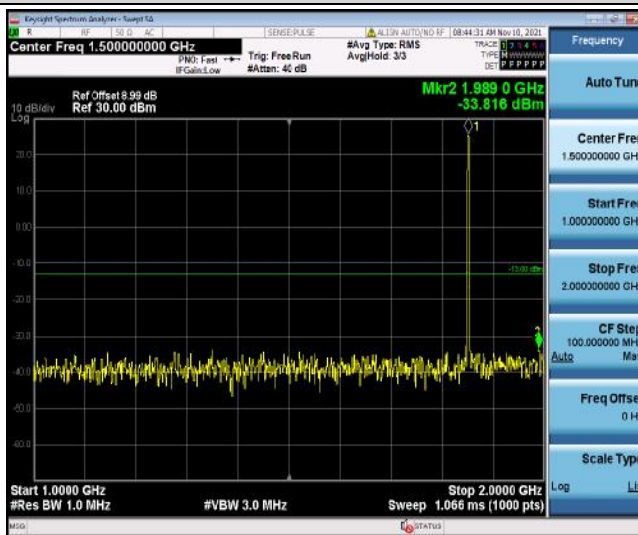

Band2-1.4MHz-QPSK-18607-1RB#0-Range2:1000~2000MHz