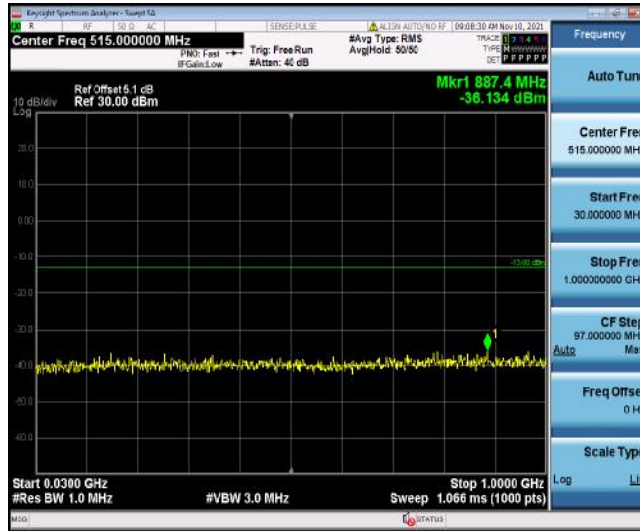

Band2-3MHz-16QAM-19185-1RB#0-Range1:30~1000MHz