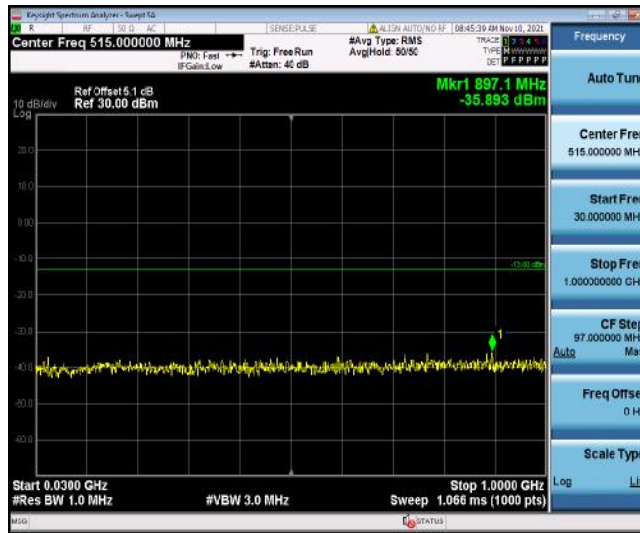

Test Graphs

Band2-1.4MHz-QPSK-18607-1RB#0-Range1:30~1000MHz

Band2-1.4MHz-QPSK-18607-1RB#0-Range2:1000~2000MHz

Band2-1.4MHz-QPSK-18607-1RB#0-Range3:2000~20000MHz

Band2-1.4MHz-QPSK-18900-1RB#0-Range1:30~1000MHz