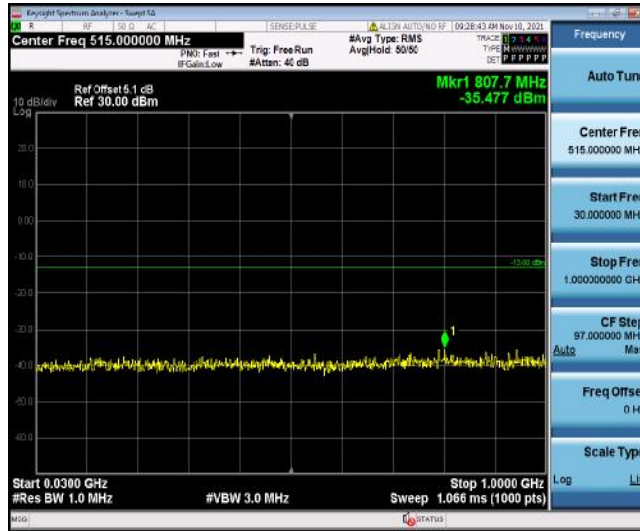

Band2-5MHz-16QAM-18900-1RB#0-Range1:30~1000MHz

Band2-5MHz-16QAM-18900-1RB#0-Range2:1000~2000MHz

Band2-5MHz-16QAM-18900-1RB#0-Range3:2000~20000MHz

Band2-5MHz-16QAM-19175-1RB#0-Range1:30~1000MHz

Band2-5MHz-16QAM-19175-1RB#0-Range2:1000~2000MHz