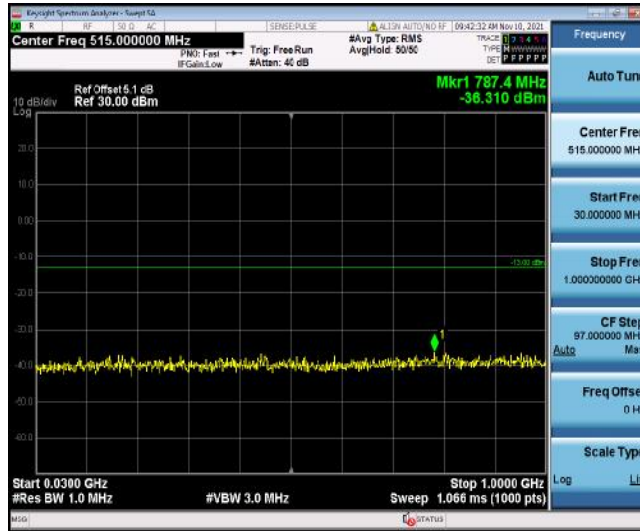

Band2-5MHz-16QAM-19175-1RB#0-Range3:2000~20000MHz

Band2-10MHz-QPSK-18650-1RB#0-Range1:30~1000MHz

Band2-10MHz-QPSK-18650-1RB#0-Range2:1000~2000MHz

Band2-10MHz-QPSK-18650-1RB#0-Range3:2000~20000MHz

Band2-10MHz-QPSK-18900-1RB#0-Range1:30~1000MHz