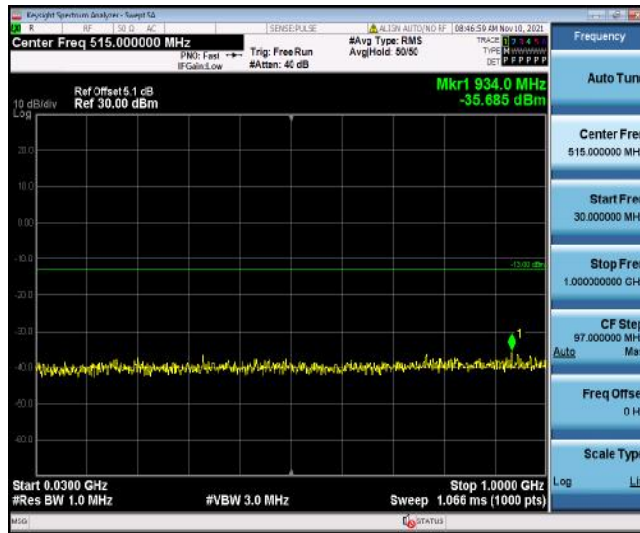

Band2-1.4MHz-QPSK-19193-1RB#0-Range1:30~1000MHz