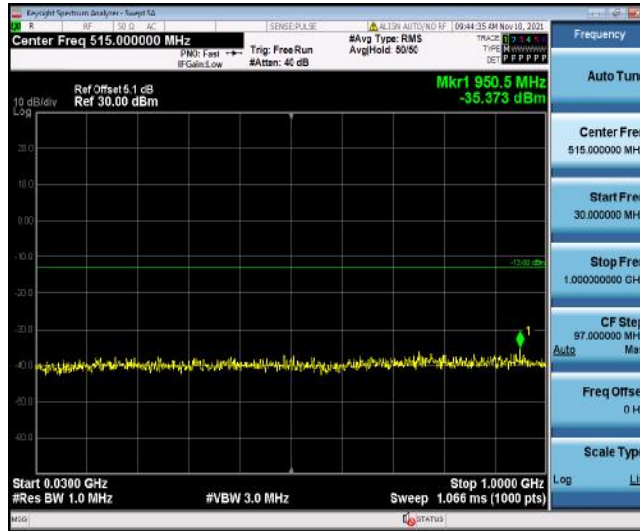

Band2-10MHz-16QAM-19150-1RB#0-Range1:30~1000MHz