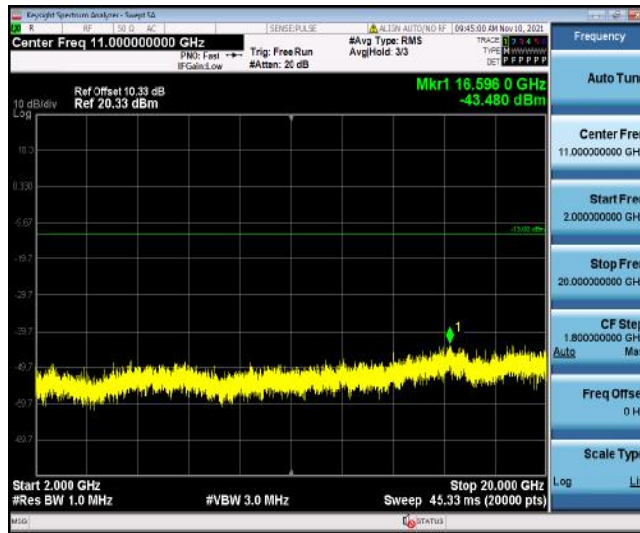

Band2-10MHz-16QAM-18900-1RB#0-Range3:2000~20000MHz

Band2-10MHz-16QAM-19150-1RB#0-Range1:30~1000MHz

Band2-10MHz-16QAM-19150-1RB#0-Range2:1000~2000MHz

Band2-10MHz-16QAM-19150-1RB#0-Range3:2000~20000MHz

Band2-15MHz-QPSK-18675-1RB#0-Range1:30~1000MHz