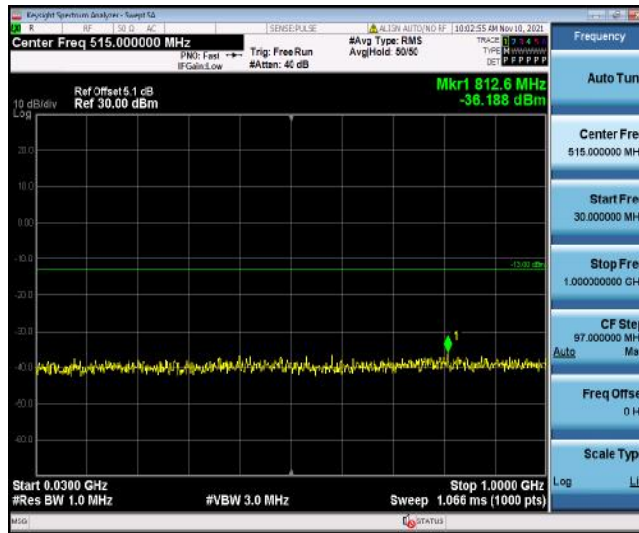

Band2-15MHz-QPSK-18900-1RB#0-Range1:30~1000MHz