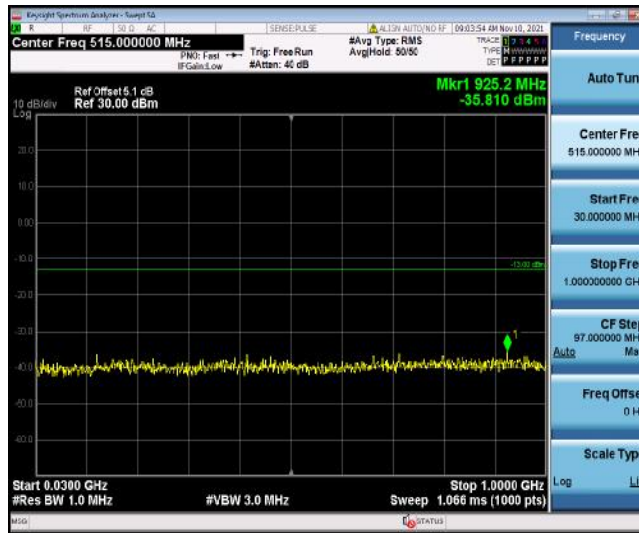

Band2-3MHz-QPSK-18615-1RB#0-Range1:30~1000MHz