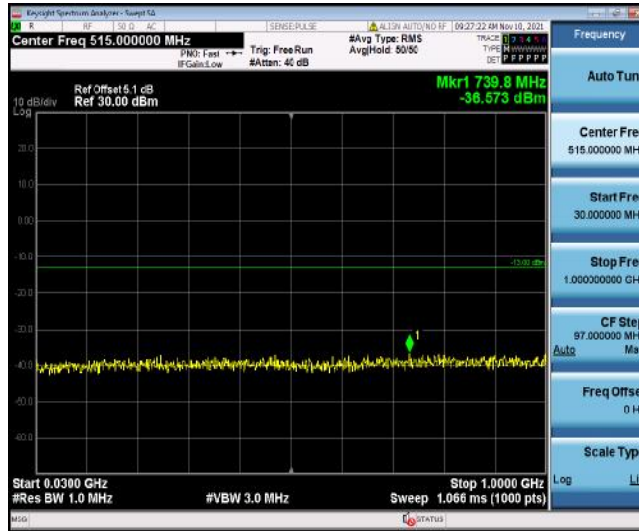

Band2-5MHz-16QAM-18900-1RB#0-Range1:30~1000MHz