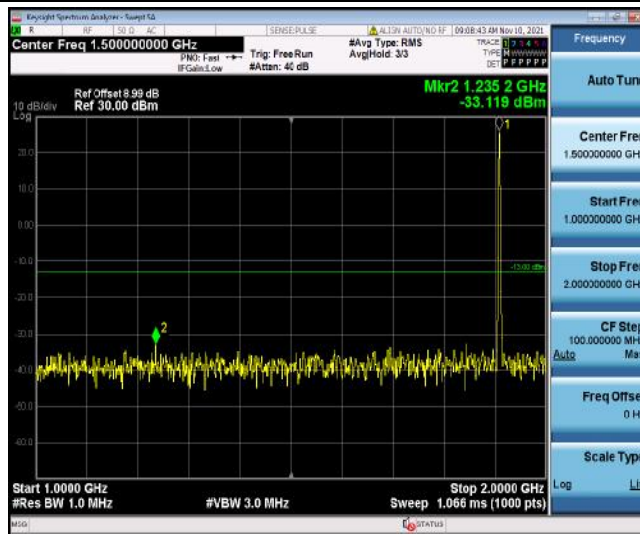

Band2-3MHz-16QAM-19185-1RB#0-Range2:1000~2000MHz