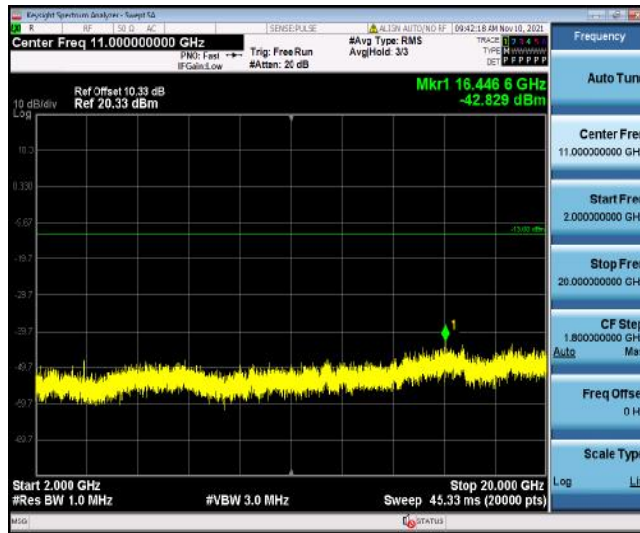

Band2-10MHz-16QAM-18650-1RB#0-Range3:2000~20000MHz