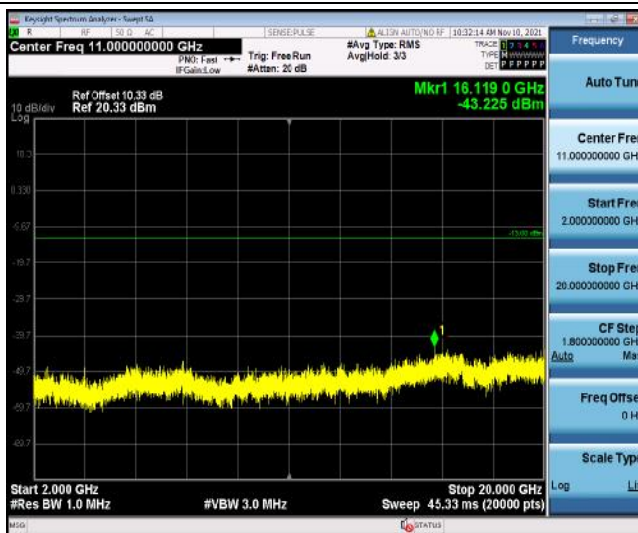

Band2-20MHz-QPSK-19100-1RB#0-Range3:2000~20000MHz