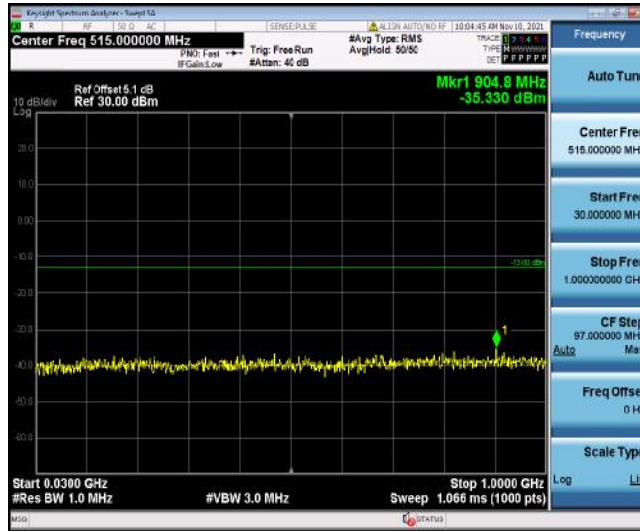

Band2-15MHz-QPSK-19125-1RB#0-Range1:30~1000MHz