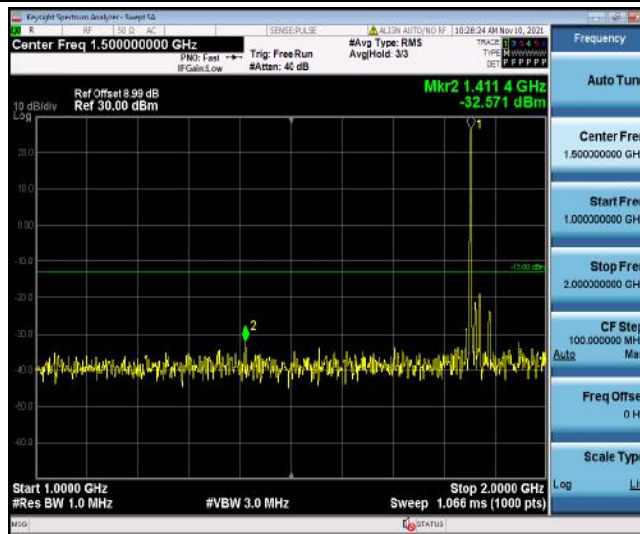

Band2-15MHz-16QAM-19125-1RB#0-Range2:1000~2000MHz

Band2-15MHz-16QAM-19125-1RB#0-Range3:2000~20000MHz

Band2-20MHz-QPSK-18700-1RB#0-Range1:30~1000MHz

Band2-20MHz-QPSK-18700-1RB#0-Range2:1000~2000MHz

Band2-20MHz-QPSK-18700-1RB#0-Range3:2000~20000MHz