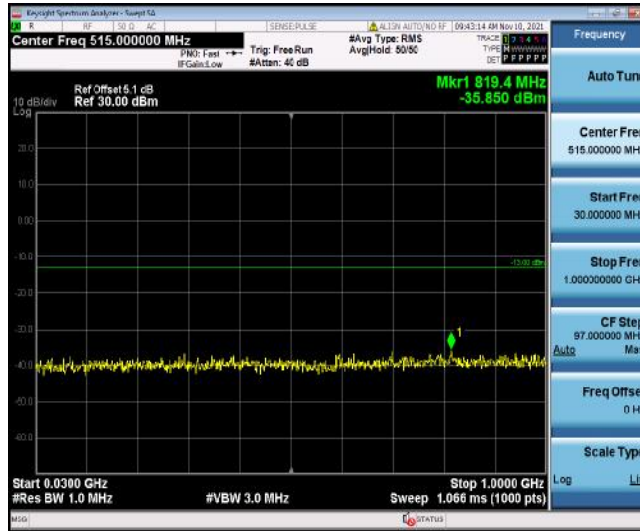

Band2-10MHz-16QAM-18650-1RB#0-Range1:30~1000MHz

Band2-10MHz-16QAM-18650-1RB#0-Range2:1000~2000MHz

Band2-10MHz-16QAM-18650-1RB#0-Range3:2000~20000MHz

Band2-10MHz-16QAM-18900-1RB#0-Range1:30~1000MHz

Band2-10MHz-16QAM-18900-1RB#0-Range2:1000~2000MHz