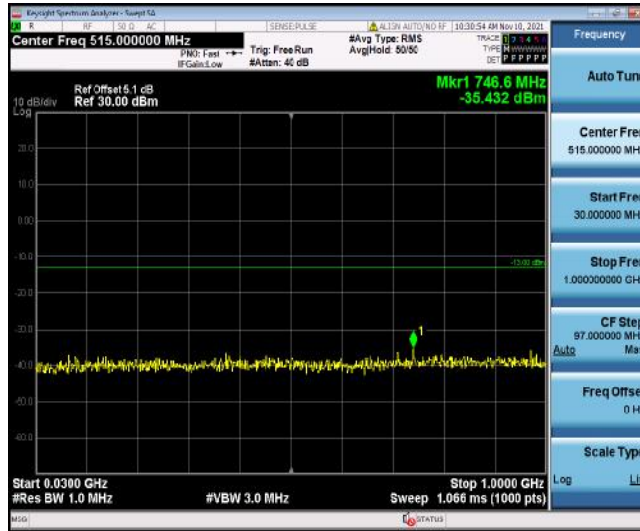

Band2-20MHz-QPSK-19100-1RB#0-Range3:2000~20000MHz

Band2-20MHz-16QAM-18700-1RB#0-Range1:30~1000MHz

Band2-20MHz-16QAM-18700-1RB#0-Range2:1000~2000MHz

Band2-20MHz-16QAM-18700-1RB#0-Range3:2000~20000MHz

Band2-20MHz-16QAM-18900-1RB#0-Range1:30~1000MHz