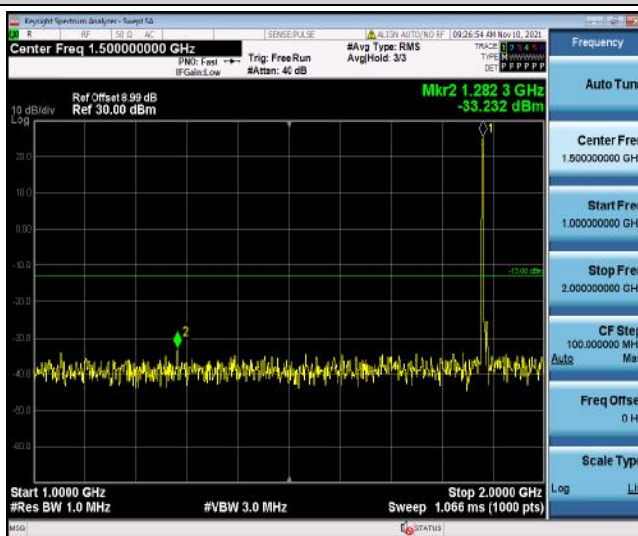

Band2-5MHz-QPSK-18900-1RB#0-Range2:1000~2000MHz