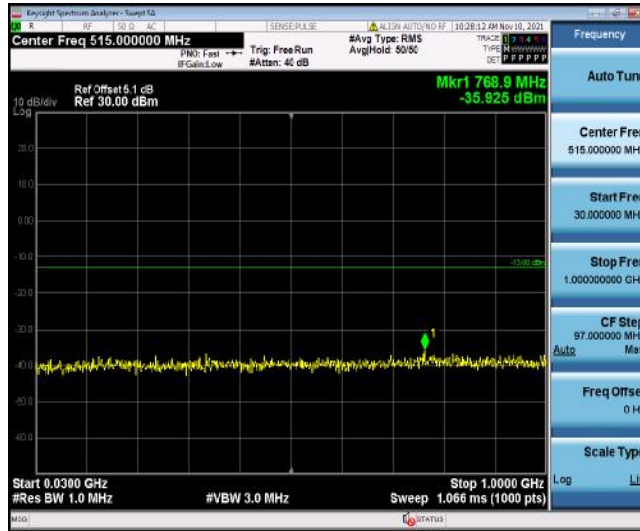

Band2-20MHz-QPSK-18700-1RB#0-Range1:30~1000MHz