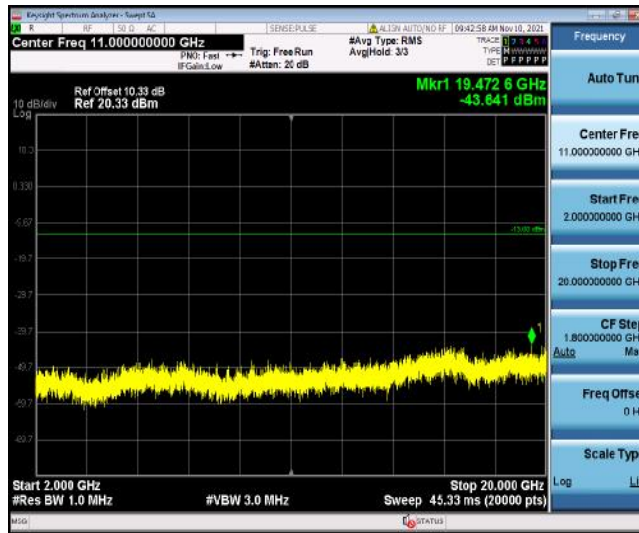

Band2-10MHz-QPSK-18900-1RB#0-Range3:2000~20000MHz