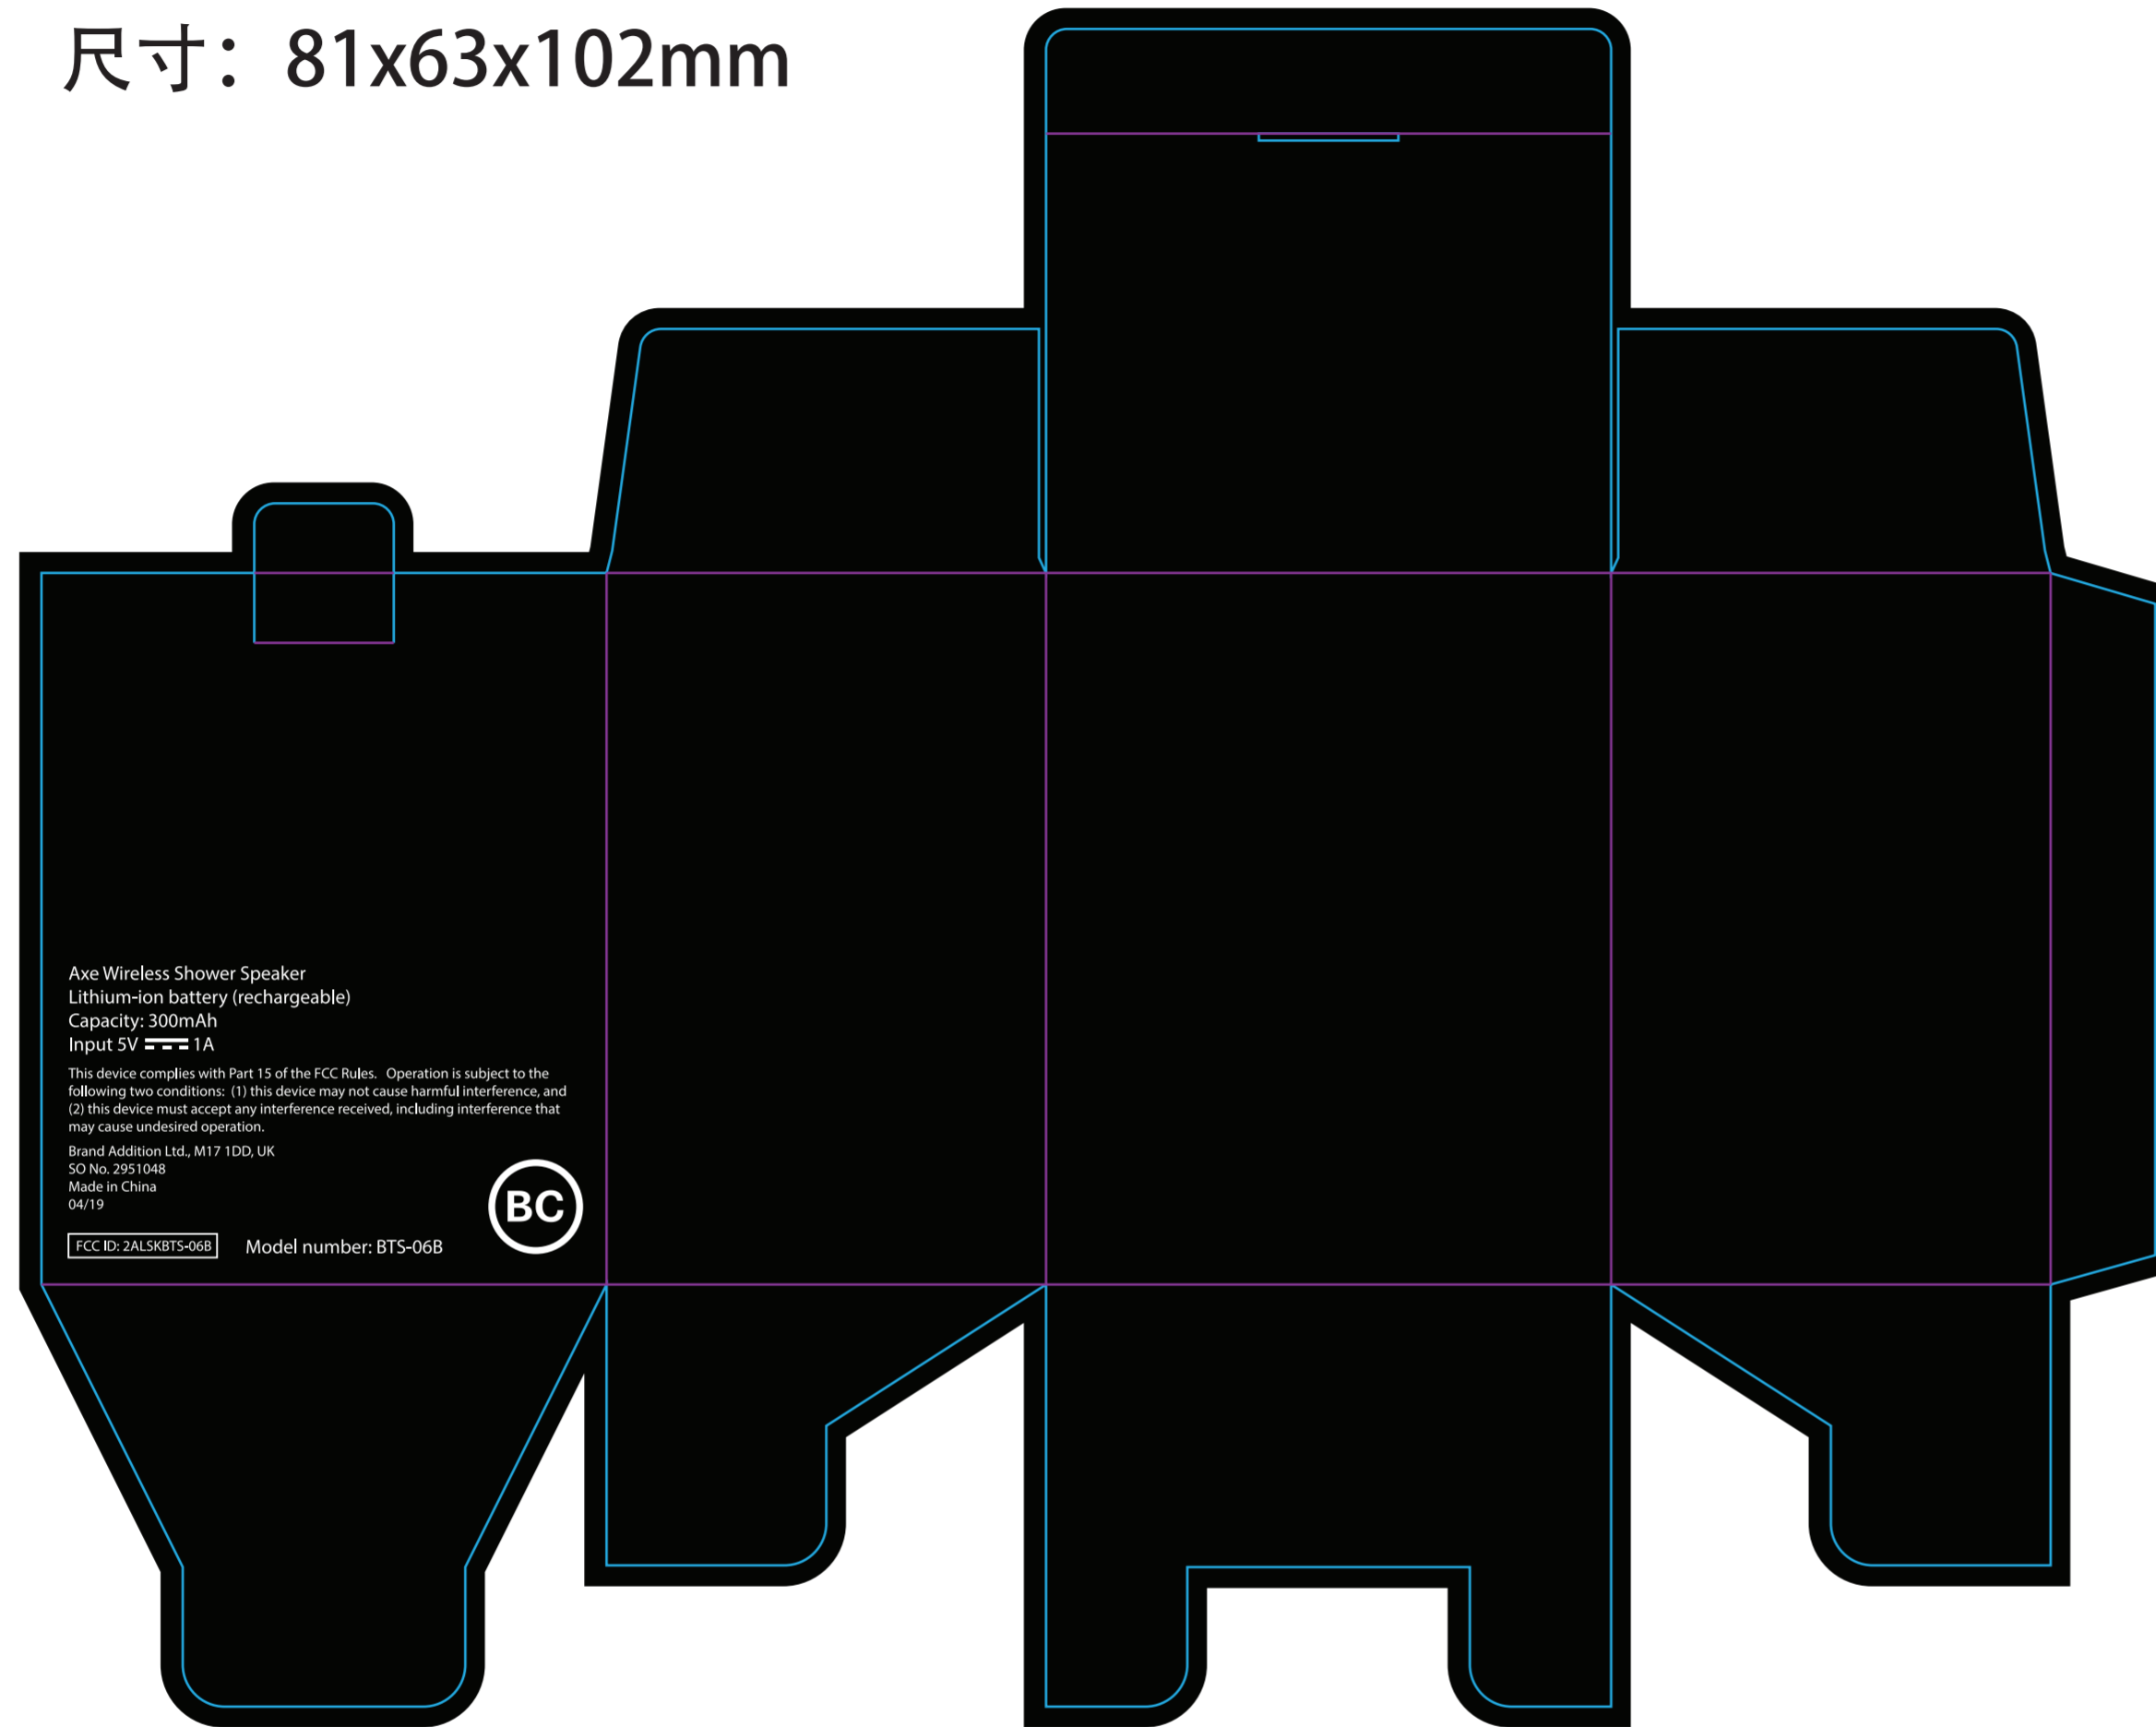

BTS-16 彩盒刀模图

尺寸：81x63x102mm

内托