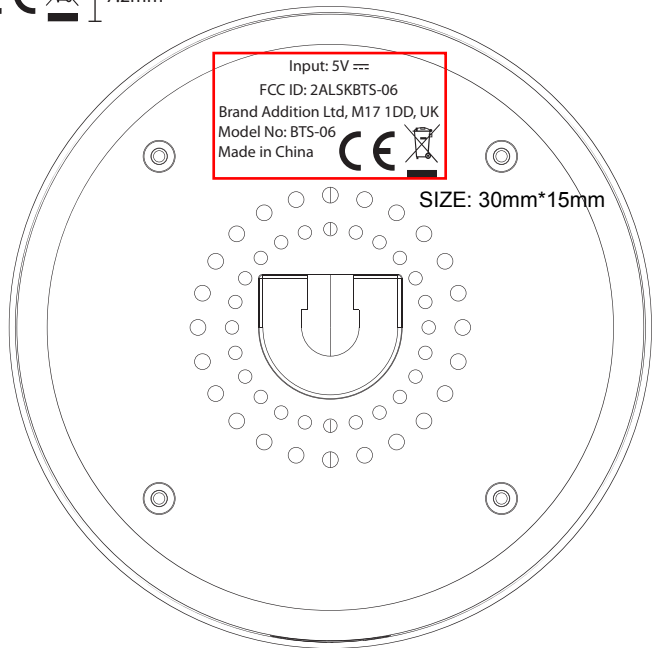

5.2mm [CE ~~RoHS~~] 7.2mm

备注：符号“=”上下的總長度相同，下面三條線長度相等。