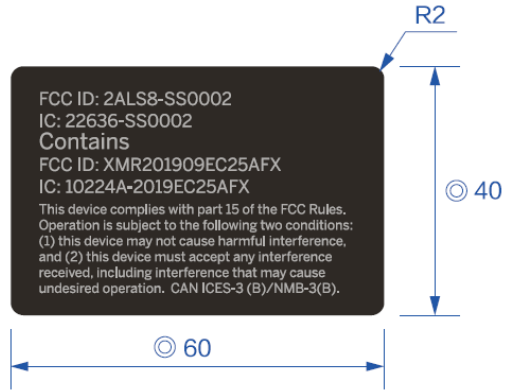

技术说明:

- 1、材质: PC (厚度0.075mm) +3M467背胶
- 2、印刷色: PANTONE Cool Gray 5C ■ PANTONE Black C ■
- 3、工艺: 印刷、模切
- 4、粘性指标: 标签粘贴对应位置无走位、开口、起翘、脱落现象
- 5、可靠性测试要求: 《SN\_B 2055-2020.6 标签、贴纸测试规范》
- 6、其它特殊说明:  
UL要求: 需满足UL认证品, PGDQ2要求/需满足UL认证品  
满足对应UL档案号中的要求/供应商需在PGAA名录里 (印刷UL认证MARK时需要)

				工艺类别		FCC标签-P2S1
				包材定制-标签贴纸类		
				等级	质量	/
标记	次数	更改文件号	姓名	日期	B	
设计	张敏华	210624	审核		版本	图幅 比例
					A	A4 1:1
校对	杨秀	210624			投影视角	☐
标准化			批准		第 1 页 共 1 页	Segway-Ninebot

**Model: T60**  
**Nominal Power: 350 W**  
**Max. Payload: 220.0 lbs (100.0 kg)**

**Max. Speed: Approx. 15.5 mph (25 km/h)**  
**Nominal Capacity: A 551 Wh**  
**B 1004 Wh**  
**DC Input: 42.0 V = 5.0 A**

IPX4

This product has been tested and certified to UL2272 Standard

**Manufacturer: Ninebot (Changzhou) Tech. Co., Ltd.**  
**Address: 16F-17F, Block A, Building 3, No.18, Changwu Mid Rd, Wujin Dist., Changzhou, Jiangsu, China.**

**⚠ WARNING**  
To reduce the risk of injury, user must read instruction manual.

Made in China

Model: T60  
 Nominal Power: 350 W  
 Max. Payload: 220.0 lbs (100.0 kg)

Max. Speed: Approx. 15.5 mph (25 km/h)  
 Nominal Capacity: A 555 Wh  
 B 3504 Wh  
 DC Input: 42.0 V ± 5.0 A