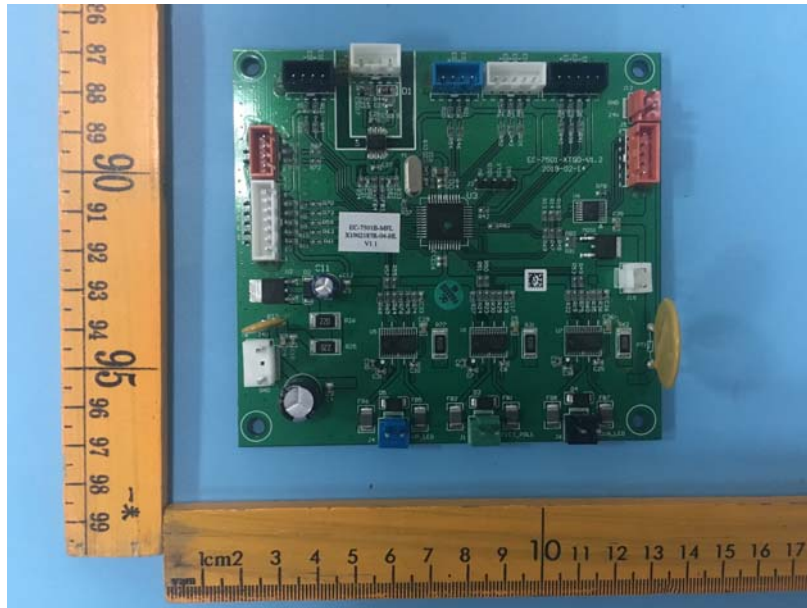

FCC ID: 2ALS5-EC7501B

BT module

BT antenna(Chip Antenna)