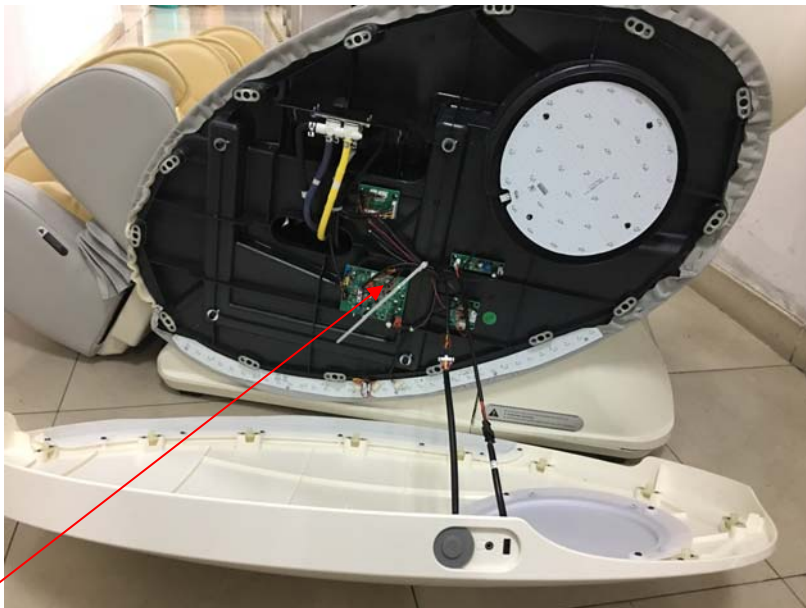

FCC ID: 2ALS5-EC7501B

BT module

BT antenna(Chip Antenna)