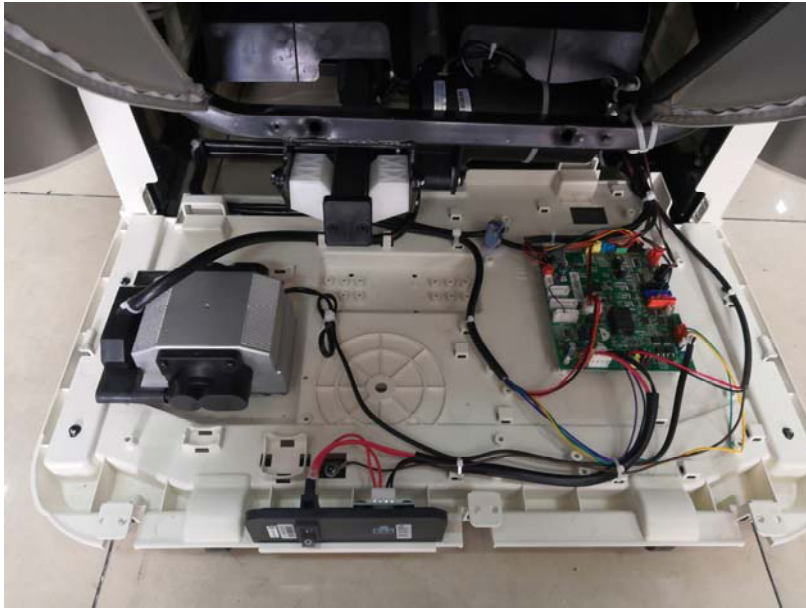

FCC ID: 2ALS5-EC7501B

BT module

BT antenna(Chip Antenna)