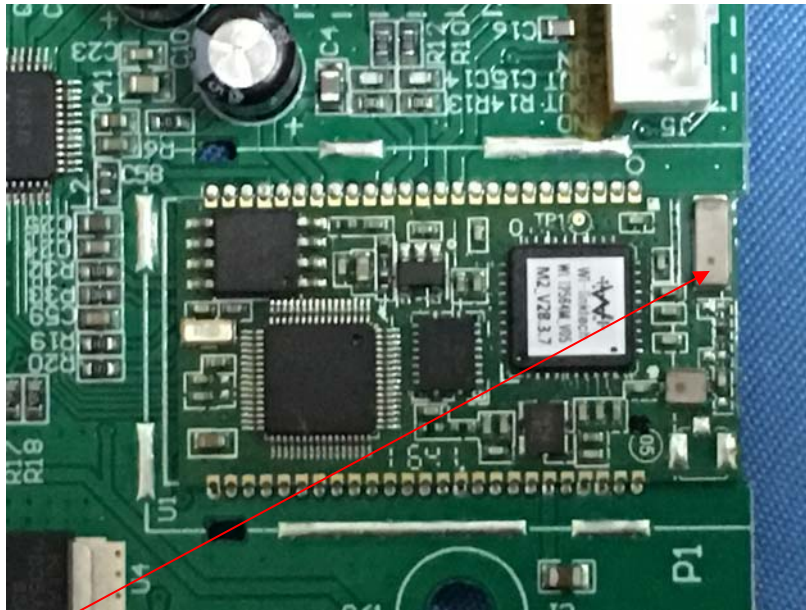

FCC ID: 2ALS5-EC7501B

BT module

BT antenna(Chip Antenna)