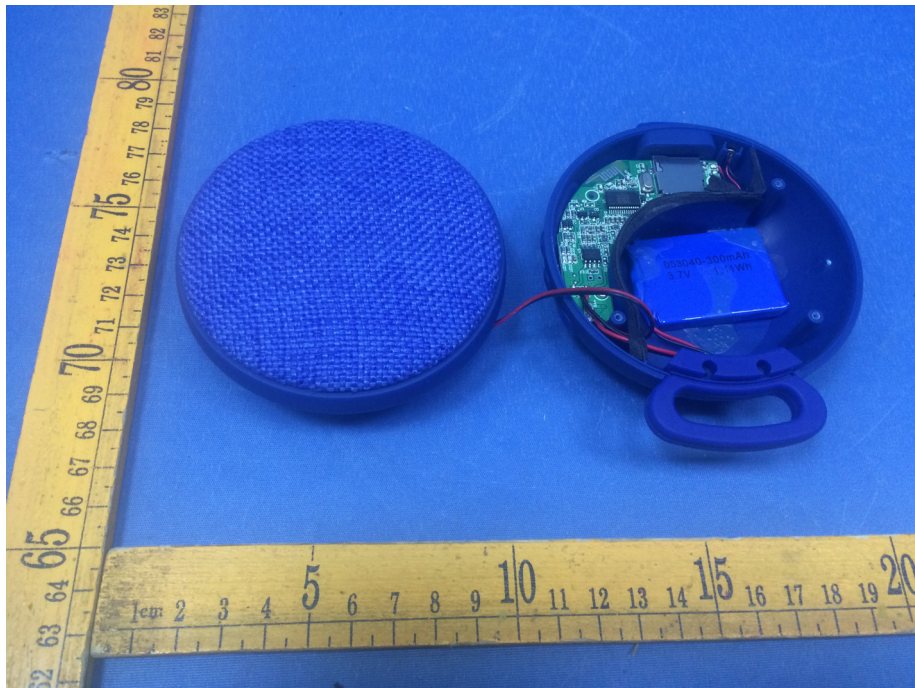

Reference No.: WTS18S0199617-3W

Model BB377- Internal Photos

Reference No.: WTS18S0199617-3W

Reference No.: WTS18S0199617-3W

Reference No.: WTS18S0199617-3W