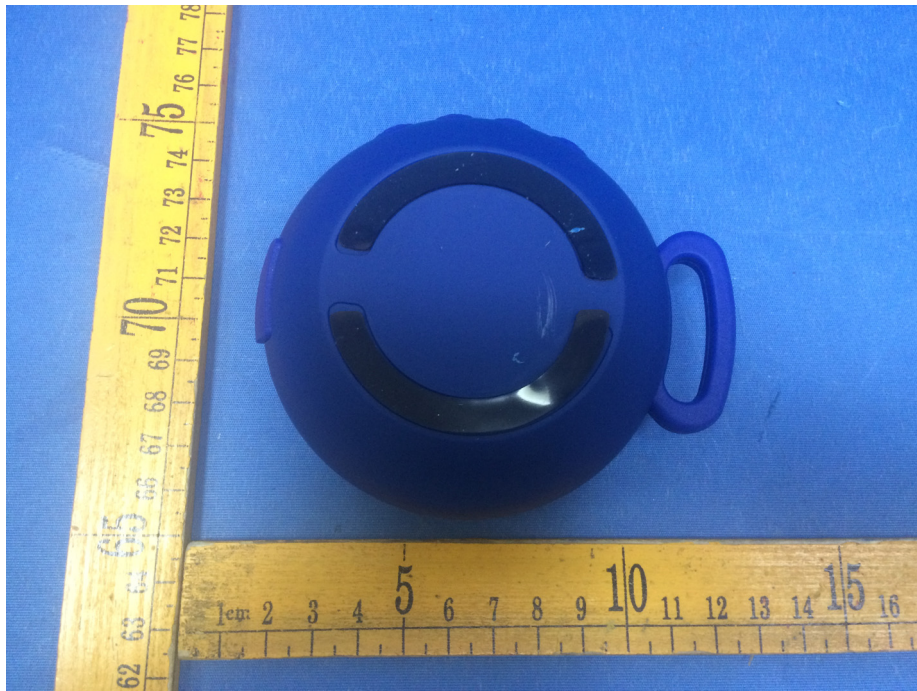

### Model BB377-External Photos

Reference No.: WTS18S0199617-3W

Reference No.: WTS18S0199617-3W

Reference No.: WTS18S0199617-3W

Reference No.: WTS18S0199617-3W