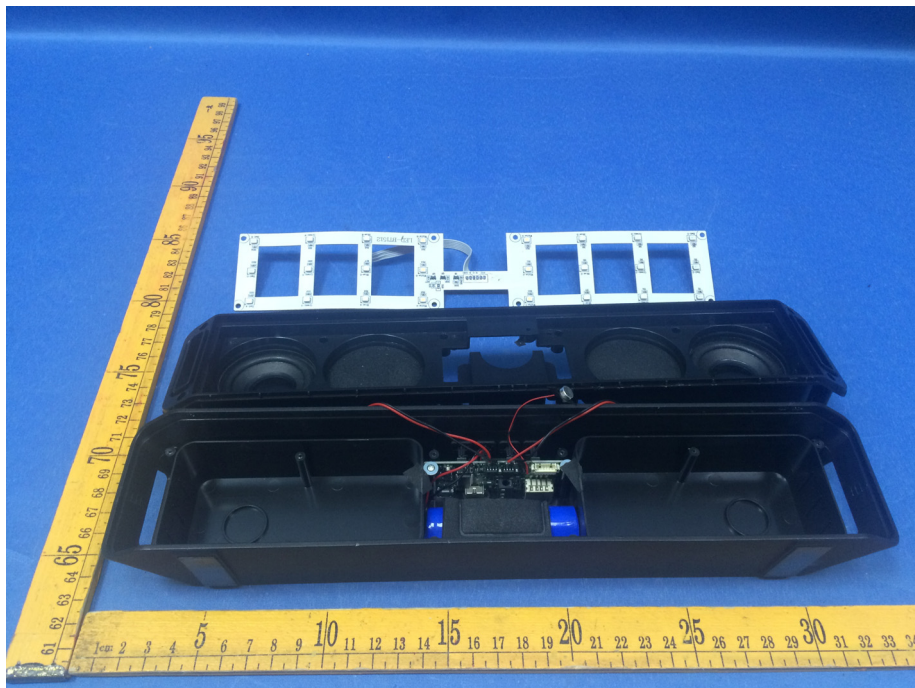

Reference No.: WTS17S1195179-3E

Model KDL-BT1512 – Internal Photos

Reference No.: WTS17S1195179-3E

Reference No.: WTS17S1195179-3E

Reference No.: WTS17S1195179-3E

Reference No.: WTS17S1195179-3E