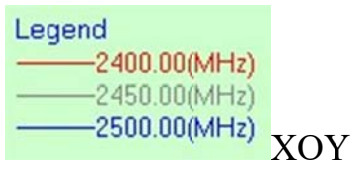

Antenna Photo & Length (mm)

Legend	
—	2400.00(MHz)
—	2450.00(MHz)
—	2500.00(MHz)

XOZ

YOZ

#