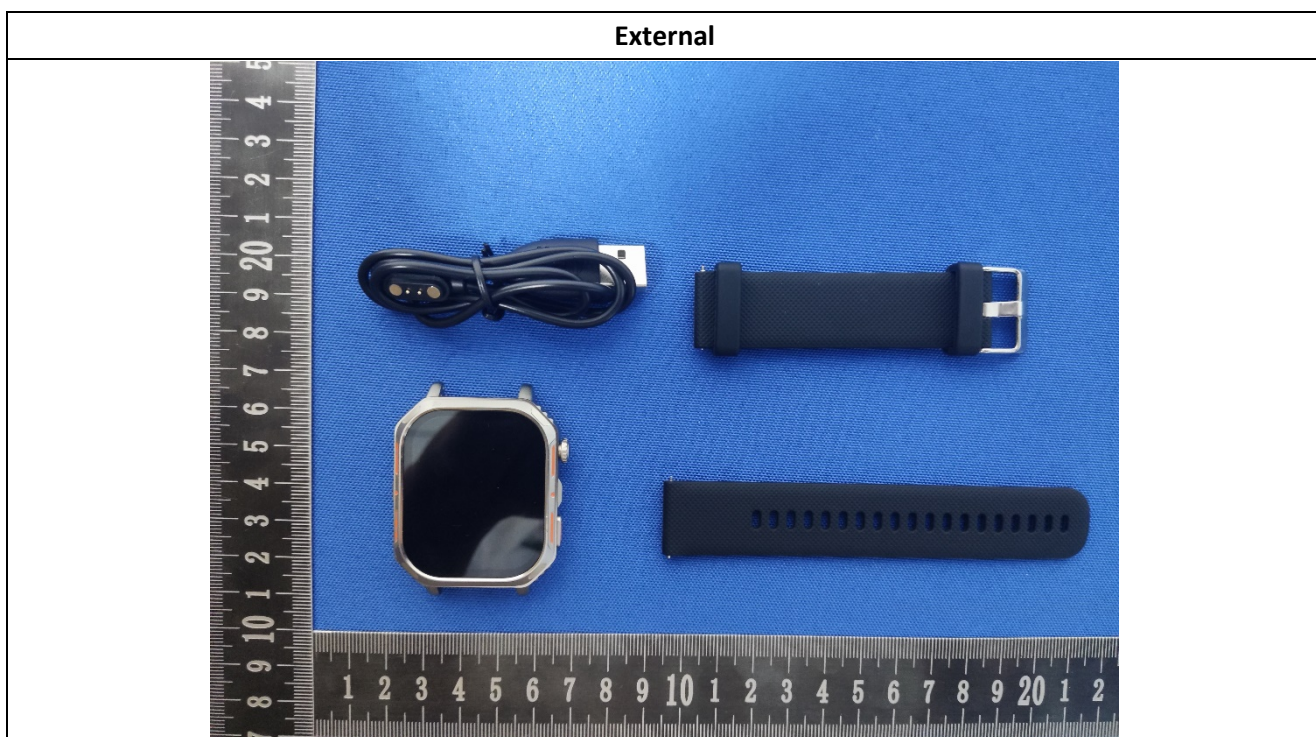

FCC ID: 2ALPL-ITIMEMAX

**HONG BIAO**  
弘 标 认 证