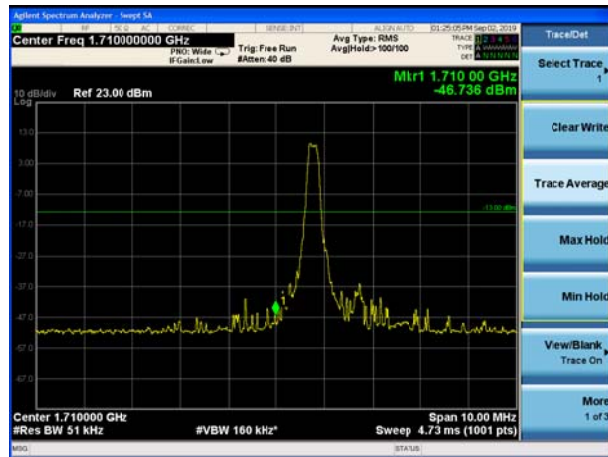

### LTE Band 66 QPSK 5MHz CH-Low, 1 RB

### LTE Band 66 QPSK 5MHz CH-High, 1 RB

### LTE Band 66 QPSK 5MHz CH-Low, 100%RB

### LTE Band 66 QPSK 5MHz CH-High, 100%RB

LTE Band 66 QPSK 10MHz CH-Low, 1 RB

LTE Band 66 QPSK 10MHz CH-High, 1 RB

LTE Band 66 QPSK 10MHz CH-Low, 100%RB

LTE Band 66 QPSK 10MHz CH-High, 100%RB

LTE Band 66 QPSK 15MHz CH-Low, 1 RB