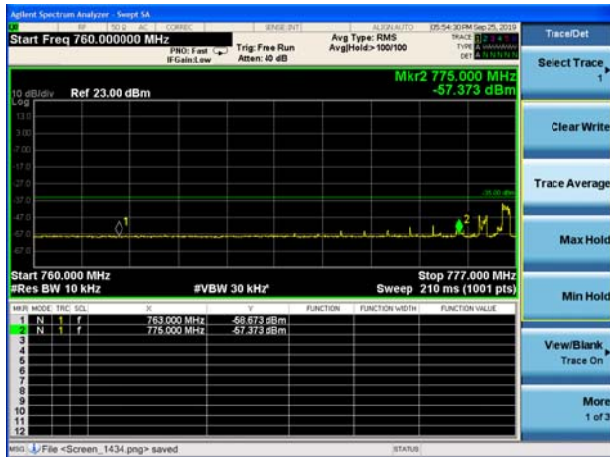

LTE Band 13 QPSK 5MHz CH-Low, 1 RB (763MHz ~775MHz)

LTE Band 13 QPSK 5MHz CH-Low, 1 RB (793MHz ~805MHz)

LTE Band 13 QPSK 5MHz CH-Low, 100%RB (763MHz ~775MHz)

LTE Band 13 QPSK 5MHz CH-Low, 100%RB (793MHz ~805MHz)

LTE Band 13 QPSK 10MHz CH-Low, 1 RB (763MHz ~775MHz)

LTE Band 13 QPSK 10MHz CH-Low, 1 RB (793MHz ~805MHz)

LTE Band 13 QPSK 10MHz CH-Low, 100%RB (763MHz ~775MHz)

LTE Band 13 QPSK 10MHz CH-Low, 100%RB (793MHz ~805MHz)

LTE Band 13 16QAM 5MHz CH-Low, 1 RB (763MHz ~775MHz)

LTE Band 13 16QAM 5MHz CH-Low, 1 RB (793MHz ~805MHz)

LTE Band 13 16QAM 5MHz CH-Low, 100%RB (763MHz ~775MHz)

LTE Band 13 16QAM 5MHz CH-Low, 100%RB (793MHz ~805MHz)