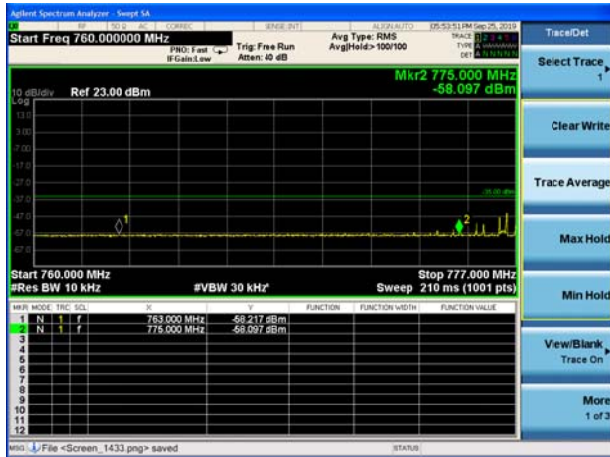

LTE Band 13 QPSK 5MHz CH-Low, 1 RB (763MHz ~775MHz)

LTE Band 13 QPSK 5MHz CH-Low, 1 RB (793MHz ~805MHz)

LTE Band 13 QPSK 5MHz CH-Low, 100%RB (763MHz ~775MHz)

LTE Band 13 QPSK 5MHz CH-Low, 100%RB (793MHz ~805MHz)

LTE Band 13 QPSK 10MHz CH-Low, 1 RB (763MHz ~775MHz)

LTE Band 13 QPSK 10MHz CH-Low, 1 RB (793MHz ~805MHz)

LTE Band 13 QPSK 10MHz CH-Low, 100%RB (763MHz ~775MHz)

LTE Band 13 QPSK 10MHz CH-Low, 100%RB (793MHz ~805MHz)

LTE Band 13 16QAM 5MHz CH-Low, 1 RB (763MHz ~775MHz)

LTE Band 13 16QAM 5MHz CH-Low, 1 RB (793MHz ~805MHz)

LTE Band 13 16QAM 5MHz CH-Low, 100%RB (763MHz ~775MHz)

LTE Band 13 16QAM 5MHz CH-Low, 100%RB (793MHz ~805MHz)

LTE Band 13 16QAM 10MHz CH-Low, 1 RB (763MHz ~775MHz)

LTE Band 13 16QAM 10MHz CH-Low, 1 RB (793MHz ~805MHz)

LTE Band 13 16QAM 10MHz CH-Low, 100%RB (763MHz ~775MHz)

LTE Band 13 16QAM 10MHz CH-Low, 100%RB (793MHz ~805MHz)