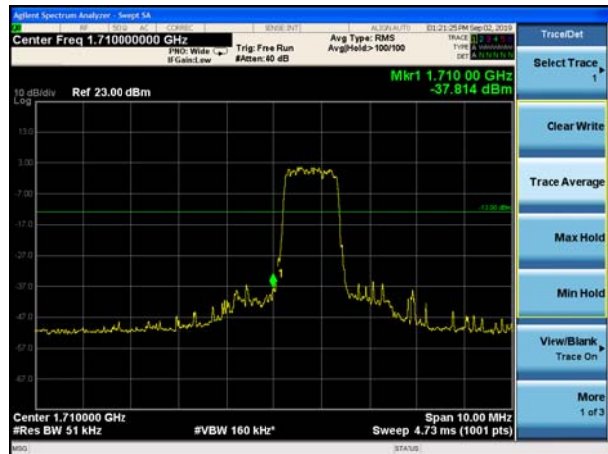

LTE Band 66 QPSK 5MHz CH-Low, 100%RB