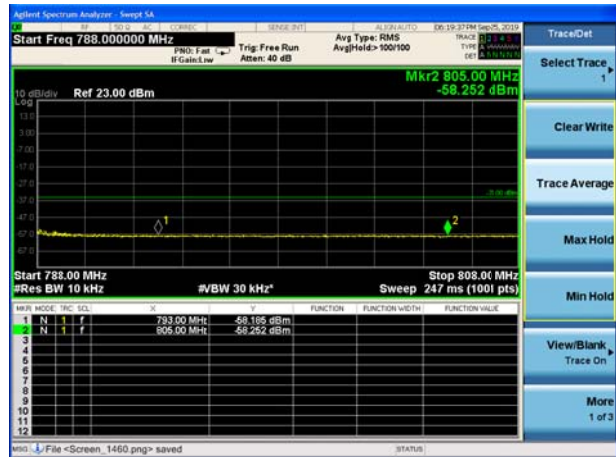

LTE Band 13 QPSK 5MHz CH-Low, 1 RB (763MHz ~775MHz)

LTE Band 13 QPSK 5MHz CH-Low, 1 RB (793MHz ~805MHz)

LTE Band 13 QPSK 5MHz CH-Low, 100%RB (763MHz ~775MHz)

LTE Band 13 QPSK 5MHz CH-Low, 100%RB (793MHz ~805MHz)

LTE Band 13 QPSK 10MHz CH-Low, 1 RB (763MHz ~775MHz)

LTE Band 13 QPSK 10MHz CH-Low, 1 RB (793MHz ~805MHz)

LTE Band 13 QPSK 10MHz CH-Low, 100%RB (763MHz ~775MHz)

LTE Band 13 QPSK 10MHz CH-Low, 100%RB (793MHz ~805MHz)

LTE Band 13 16QAM 5MHz CH-Low, 1 RB (763MHz ~775MHz)

LTE Band 13 16QAM 5MHz CH-Low, 1 RB (793MHz ~805MHz)

LTE Band 13 16QAM 5MHz CH-Low, 100%RB (763MHz ~775MHz)

LTE Band 13 16QAM 5MHz CH-Low, 100%RB (793MHz ~805MHz)