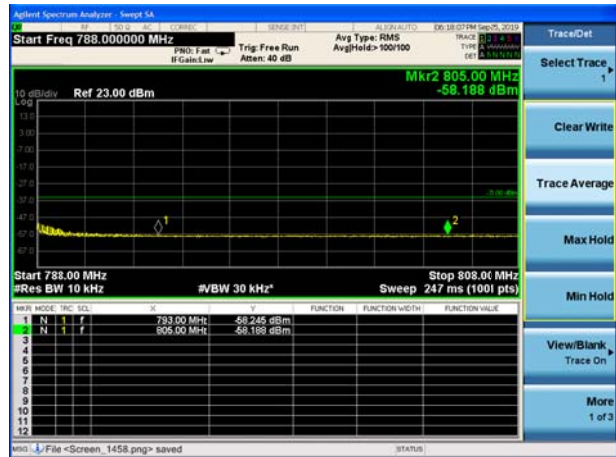

LTE Band 13 QPSK 10MHz CH-Low, 1 RB (763MHz ~775MHz)

LTE Band 13 QPSK 10MHz CH-Low, 1 RB (793MHz ~805MHz)

LTE Band 13 QPSK 10MHz CH-Low, 100%RB (763MHz ~775MHz)

LTE Band 13 QPSK 10MHz CH-Low, 100%RB (793MHz ~805MHz)

LTE Band 13 16QAM 5MHz CH-Low, 1 RB (763MHz ~775MHz)

LTE Band 13 16QAM 5MHz CH-Low, 1 RB (793MHz ~805MHz)

LTE Band 13 16QAM 5MHz CH-Low, 100%RB (763MHz ~775MHz)

LTE Band 13 16QAM 5MHz CH-Low, 100%RB (793MHz ~805MHz)

LTE Band 13 16QAM 10MHz CH-Low, 1 RB (763MHz ~775MHz)

LTE Band 13 16QAM 10MHz CH-Low, 1 RB (793MHz ~805MHz)

LTE Band 13 16QAM 10MHz CH-Low, 100%RB (763MHz ~775MHz)

LTE Band 13 16QAM 10MHz CH-Low, 100%RB (793MHz ~805MHz)