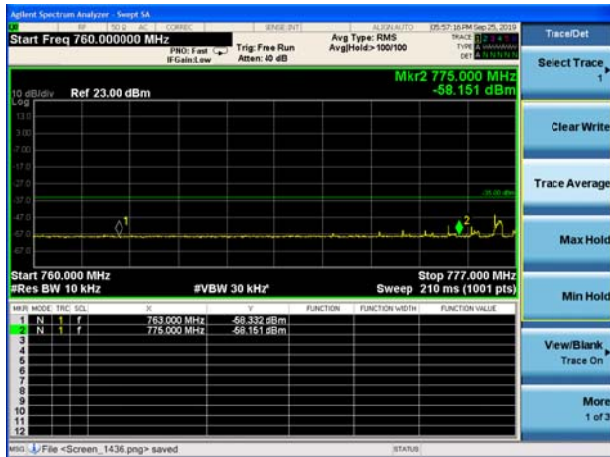

LTE Band 13 QPSK 5MHz CH-Low, 1 RB (763MHz ~775MHz)

LTE Band 13 QPSK 5MHz CH-Low, 1 RB (793MHz ~805MHz)

LTE Band 13 QPSK 5MHz CH-Low, 100%RB (763MHz ~775MHz)

LTE Band 13 QPSK 5MHz CH-Low, 100%RB (793MHz ~805MHz)

LTE Band 13 QPSK 10MHz CH-Low, 1 RB (763MHz ~775MHz)

LTE Band 13 QPSK 10MHz CH-Low, 1 RB (793MHz ~805MHz)

LTE Band 13 QPSK 10MHz CH-Low, 100%RB (763MHz ~775MHz)

LTE Band 13 QPSK 10MHz CH-Low, 100%RB (793MHz ~805MHz)

LTE Band 13 16QAM 5MHz CH-Low, 1 RB (763MHz ~775MHz)

LTE Band 13 16QAM 5MHz CH-Low, 1 RB (793MHz ~805MHz)

LTE Band 13 16QAM 5MHz CH-Low, 100%RB (763MHz ~775MHz)

LTE Band 13 16QAM 5MHz CH-Low, 100%RB (793MHz ~805MHz)