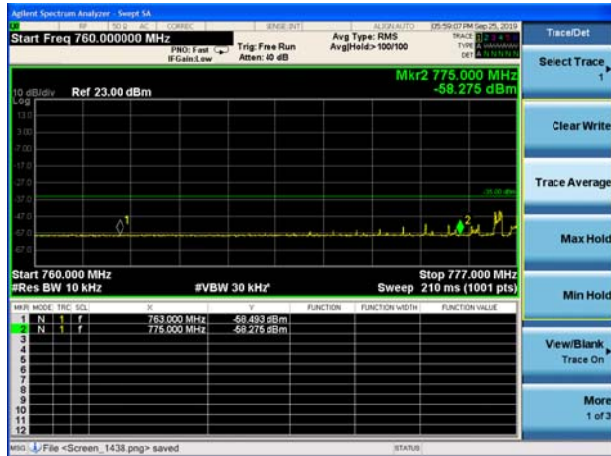

LTE Band 13 QPSK 10MHz CH-Low, 1 RB (763MHz ~775MHz)

LTE Band 13 QPSK 10MHz CH-Low, 1 RB (793MHz ~805MHz)

LTE Band 13 QPSK 10MHz CH-Low, 100%RB (763MHz ~775MHz)

LTE Band 13 QPSK 10MHz CH-Low, 100%RB (793MHz ~805MHz)

LTE Band 13 16QAM 5MHz CH-Low, 1 RB (763MHz ~775MHz)

LTE Band 13 16QAM 5MHz CH-Low, 1 RB (793MHz ~805MHz)

LTE Band 13 16QAM 5MHz CH-Low, 100%RB (763MHz ~775MHz)

LTE Band 13 16QAM 5MHz CH-Low, 100%RB (793MHz ~805MHz)

LTE Band 13 16QAM 10MHz CH-Low, 1 RB (763MHz ~775MHz)

LTE Band 13 16QAM 10MHz CH-Low, 1 RB (793MHz ~805MHz)

LTE Band 13 16QAM 10MHz CH-Low, 100%RB (763MHz ~775MHz)

LTE Band 13 16QAM 10MHz CH-Low, 100%RB (793MHz ~805MHz)