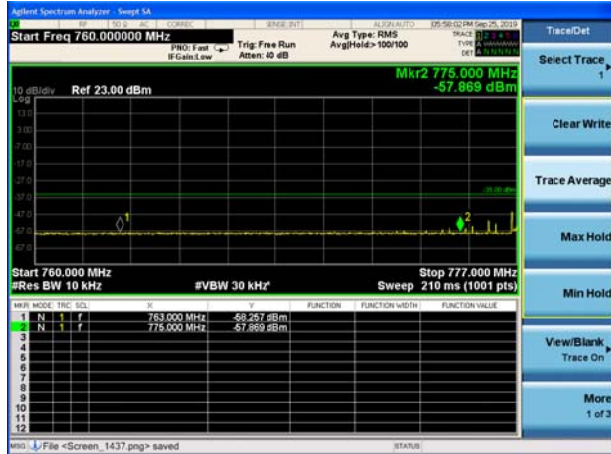

LTE Band 13 QPSK 10MHz CH-Low, 1 RB (763MHz ~775MHz)

LTE Band 13 QPSK 10MHz CH-Low, 1 RB (793MHz ~805MHz)

LTE Band 13 QPSK 10MHz CH-Low, 100%RB (763MHz ~775MHz)

LTE Band 13 QPSK 10MHz CH-Low, 100%RB (793MHz ~805MHz)

LTE Band 13 16QAM 5MHz CH-Low, 1 RB (763MHz ~775MHz)

LTE Band 13 16QAM 5MHz CH-Low, 1 RB (793MHz ~805MHz)

LTE Band 13 16QAM 5MHz CH-Low, 100%RB (763MHz ~775MHz)

LTE Band 13 16QAM 5MHz CH-Low, 100%RB (793MHz ~805MHz)

LTE Band 13 16QAM 10MHz CH-Low, 1 RB (763MHz ~775MHz)

LTE Band 13 16QAM 10MHz CH-Low, 1 RB (793MHz ~805MHz)

LTE Band 13 16QAM 10MHz CH-Low, 100%RB (763MHz ~775MHz)

LTE Band 13 16QAM 10MHz CH-Low, 100%RB (793MHz ~805MHz)