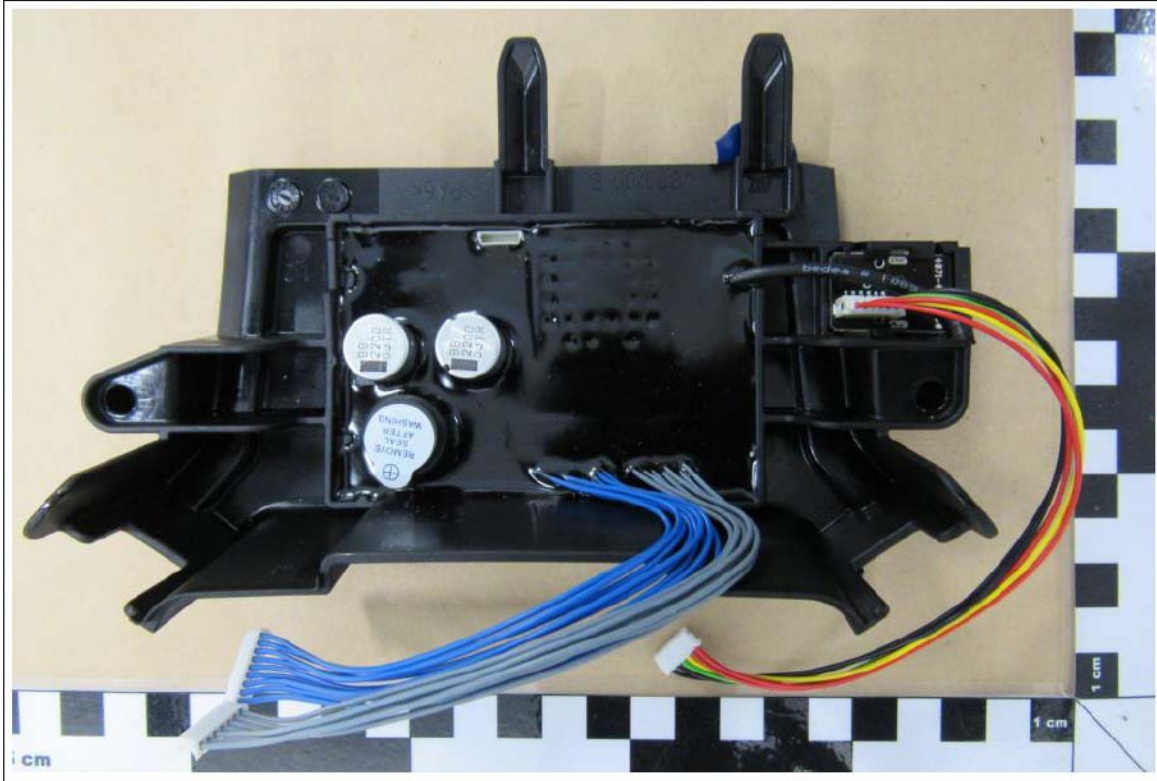

FCC ID: 2ALP8ARL
IC: 23431-ARL
HVIN: ARL

EUT Top View

EUT Bottom View

FCC ID: 2ALP8ARL
IC: 23431-ARL
HVIN: ARL

EUT Connector View