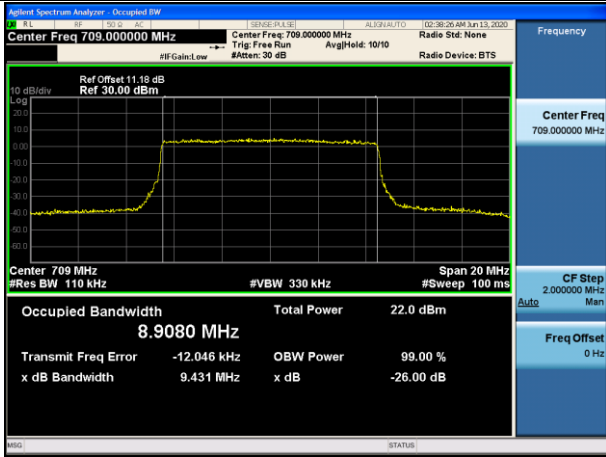

LCH_16QAM_50RB#0