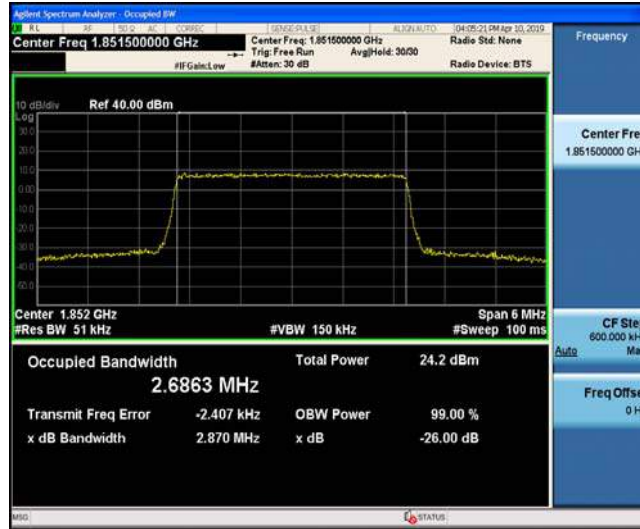

Hotline 400-003-0500
www.anbotek.com

Band2_3MHz_QPSK_18900_15RB#0

Band2_3MHz_QPSK_19185_15RB#0

Band2_3MHz_16QAM_18615_15RB#0

Band2_3MHz_16QAM_18900_15RB#0

Band2_3MHz_16QAM_19185_15RB#0

Band2_5MHz_QPSK_18625_25RB#0