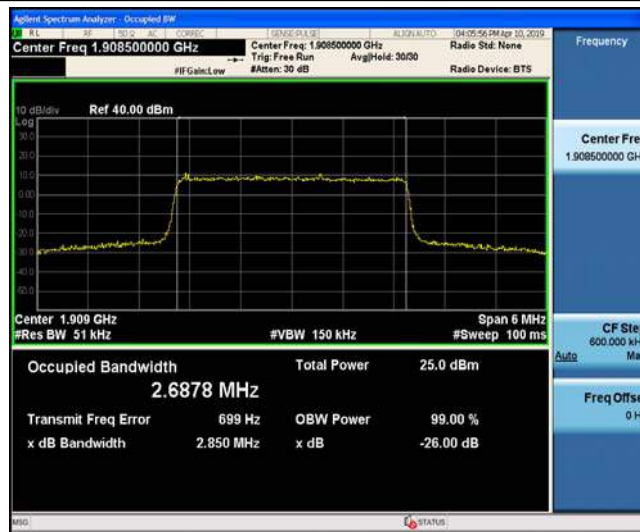

Hotline 400-003-0500
www.anbotek.com

Band2_3MHz_QPSK_18900_15RB#0

Band2_3MHz_QPSK_19185_15RB#0

Band2_3MHz_16QAM_18615_15RB#0

Band2_3MHz_16QAM_18900_15RB#0

Band2_3MHz_16QAM_19185_15RB#0

Band2_5MHz_QPSK_18625_25RB#0