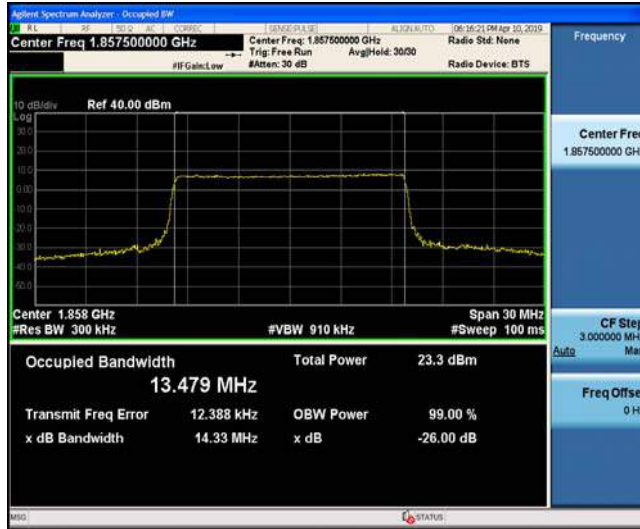

Band2_15MHz_16QAM_18900_75RB#0