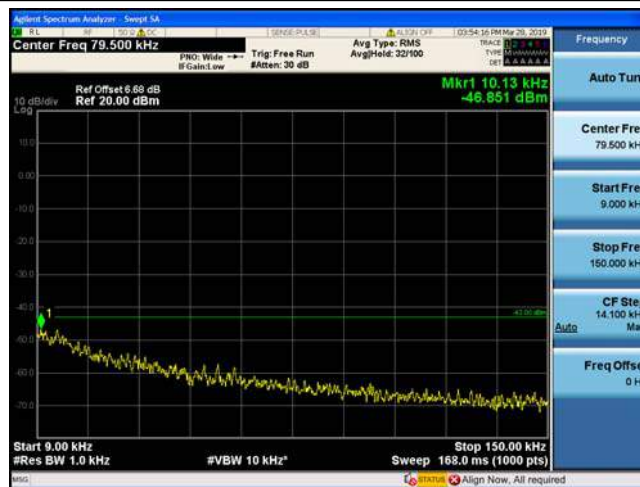

Hotline 400-003-0500
www.anbotek.com

GPRS850_190

GPRS850_190

GPRS850_190

GPRS850_190

GPRS850_251

GPRS850_251

GPRS850_251