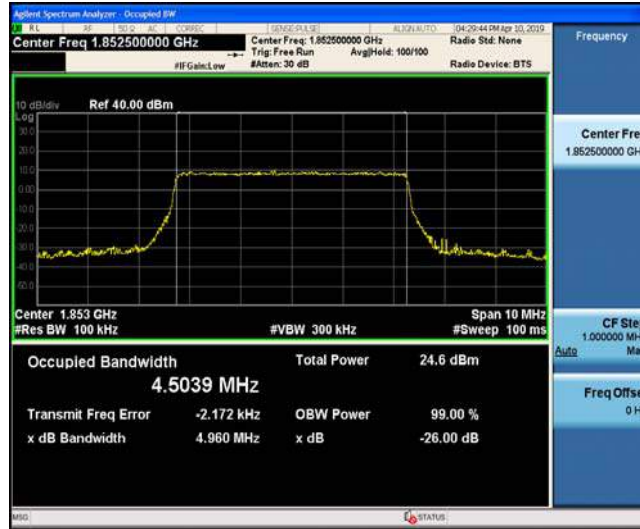

Band2_5MHz_16QAM_18900_25RB#0