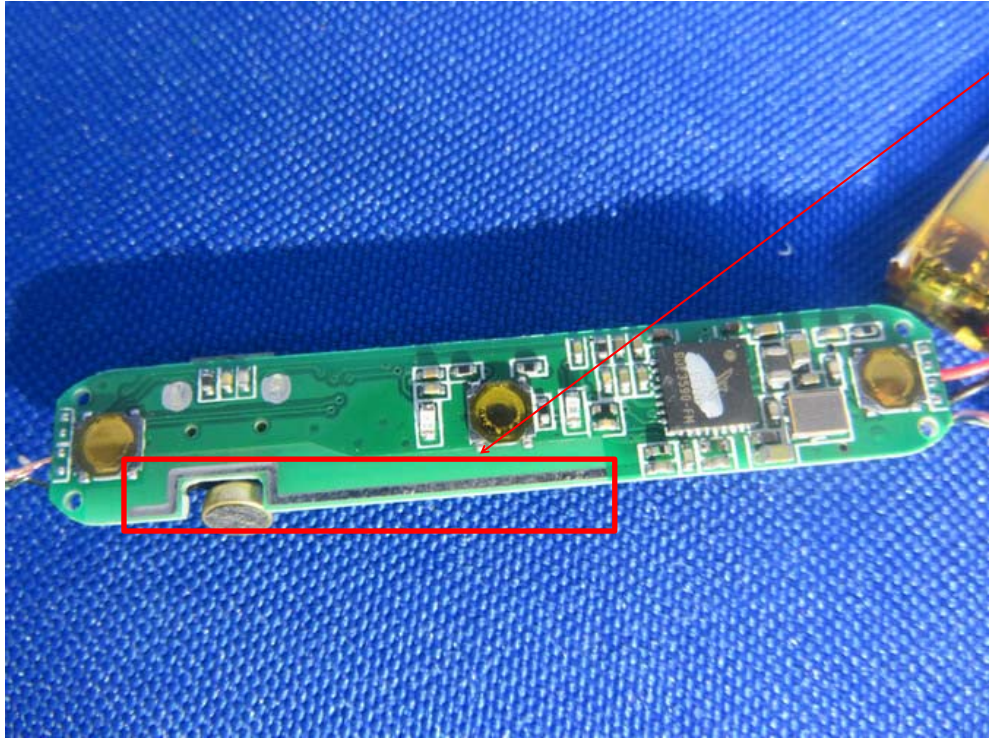

FCC ID: 2ALOE-STN-888

ANT