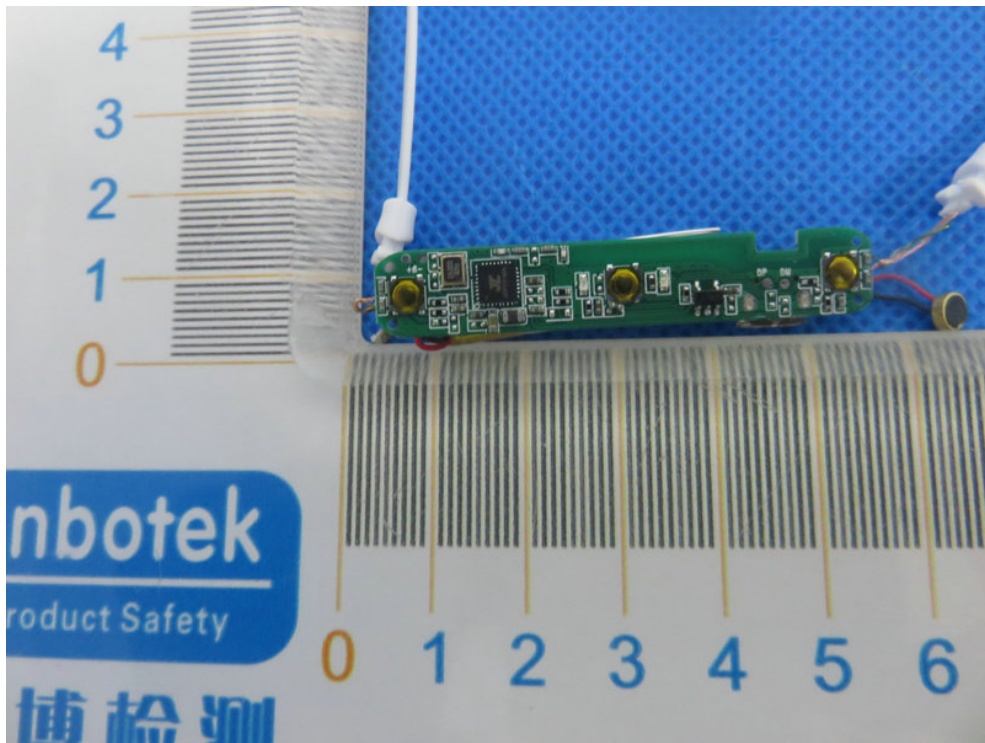

FCC ID: 2ALOE-888

Antenna