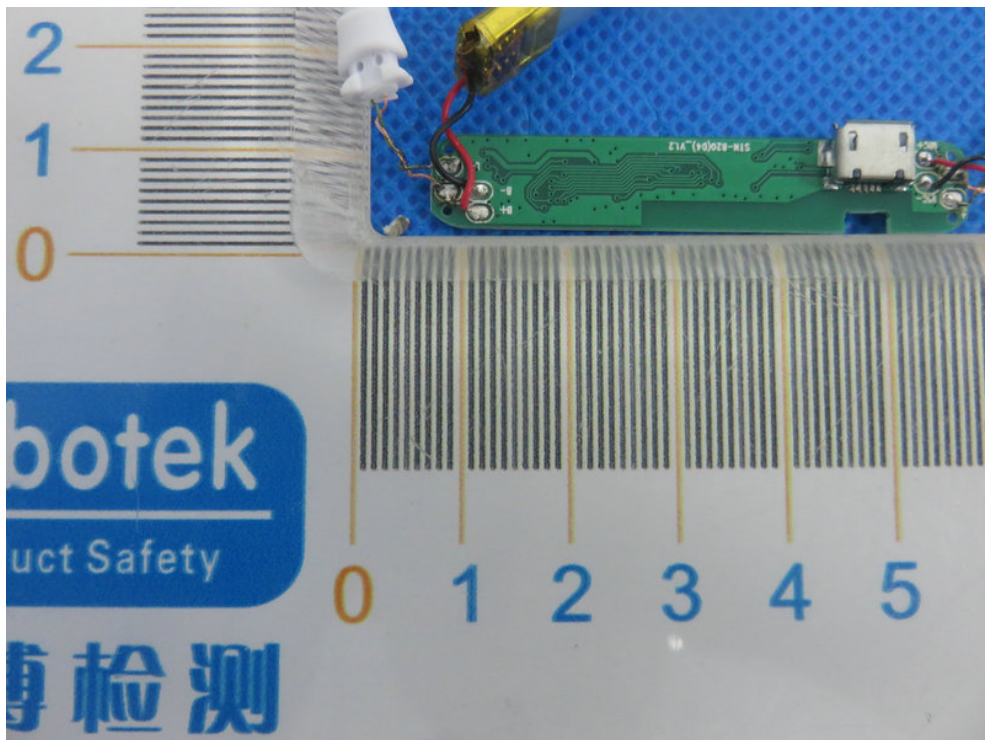

FCC ID: 2ALOE-888

Antenna