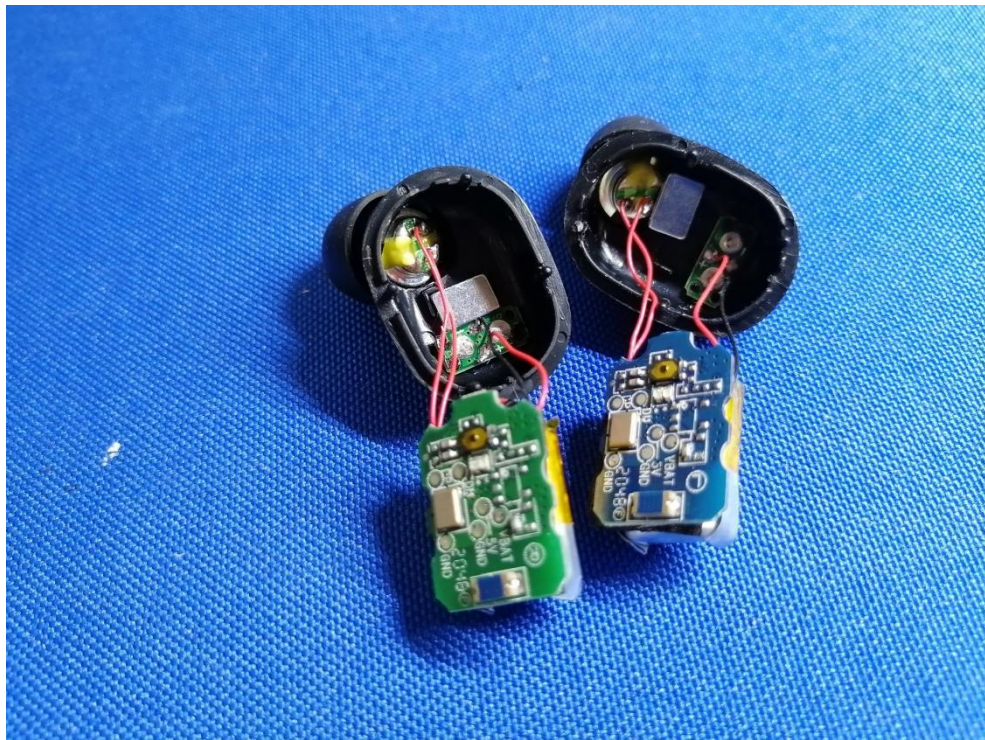

FCC ID: 2ALOE-205

ANT