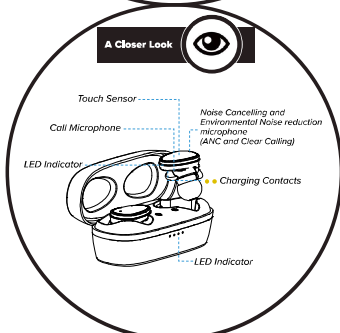

正面：98\*98mm

反面：98\*98mm

FOLLOW US ON  
#myaltclansing