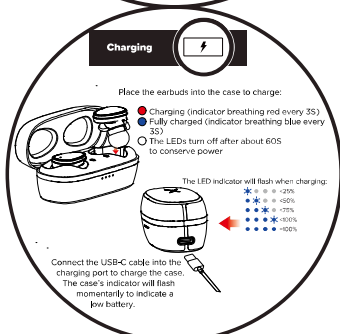

正面：98\*98mm

反面：98\*98mm

FOLLOW US ON  
#myaltclansing